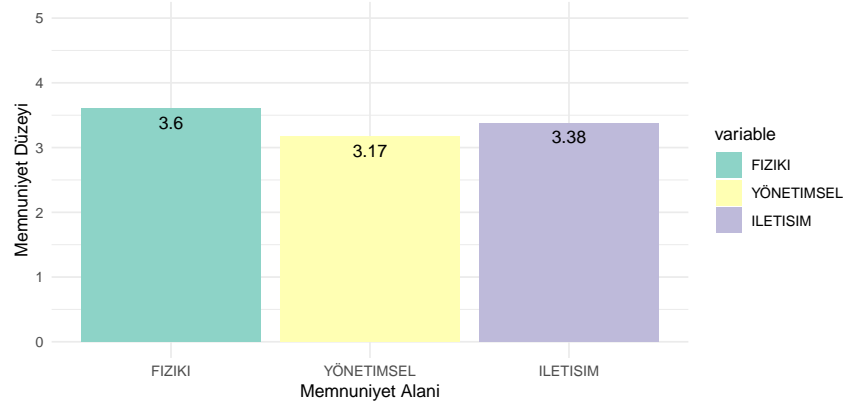

Ölçme ve Değerlendirme Uygulama ve Araştırma Merkezi

İdari Personel Memnuniyet Anketi

2024-01-31

Turizm Fakültesi

Bu anketi dolduran idari personel sayısı: 9

Memnuniyet Temaları

Genel Memnuniyet Ortalaması

Genel Sorular