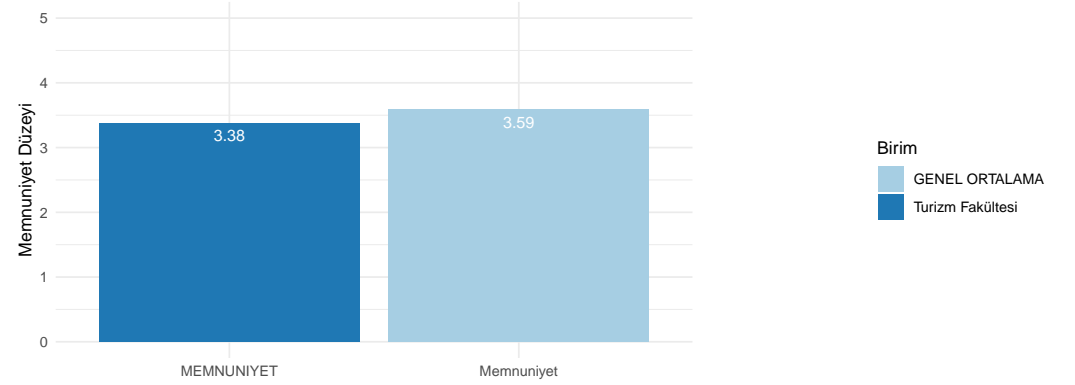

Ölçme ve Değerlendirme Uygulama ve Araştırma Merkezi

İdari Personel Memnuniyet Anketi

2024-01-31

Turizm Fakültesi

Bu anketi dolduran idari personel sayısı: 9

Memnuniyet Temaları

Genel Memnuniyet Ortalaması

Genel Sorular