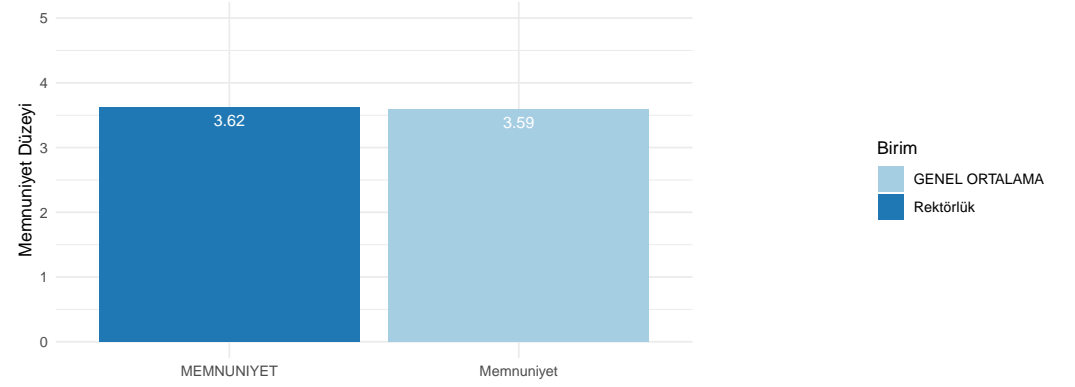

Ölçme ve Değerlendirme Uygulama ve Araştırma Merkezi

İdari Personel Memnuniyet Anketi

2024-01-31

Rektörlük

Bu anketi dolduran idari personel sayısı: 8

Memnuniyet Temaları

Genel Memnuniyet Ortalaması

Genel Sorular