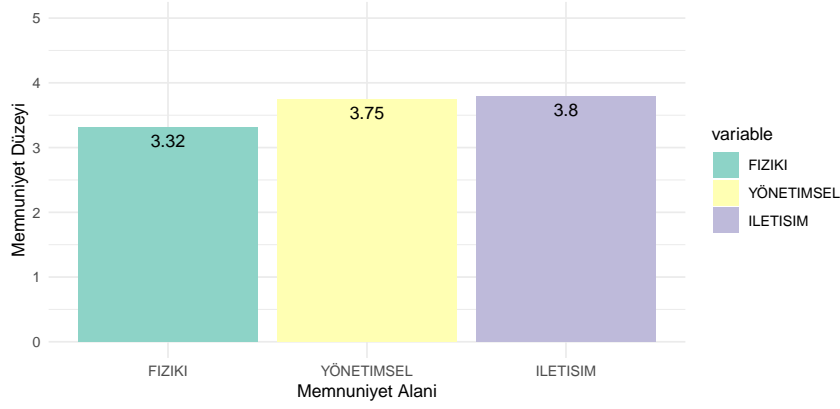

Ölçme ve Değerlendirme Uygulama ve Araştırma Merkezi

İdari Personel Memnuniyet Anketi

2024-01-31

Rektörlük

Bu anketi dolduran idari personel sayısı: 8

Memnuniyet Temaları

Genel Memnuniyet Ortalaması

Genel Sorular