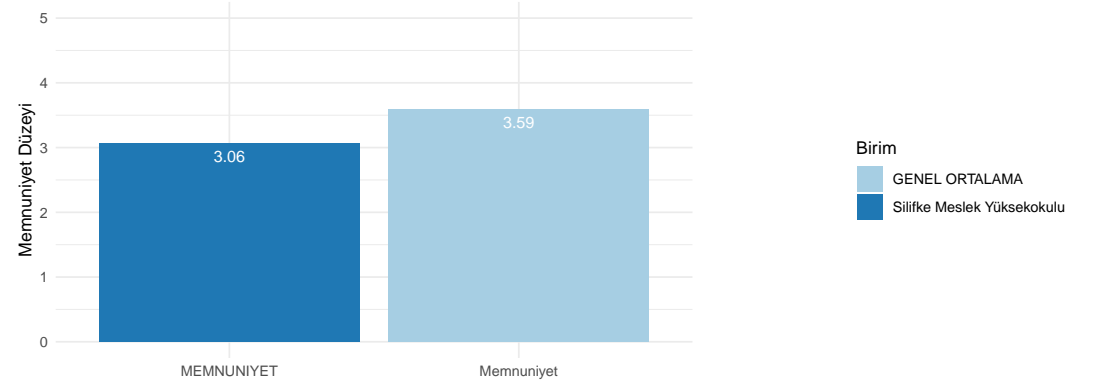

Ölçme ve Değerlendirme Uygulama ve Araştırma Merkezi

İdari Personel Memnuniyet Anketi

2024-01-31

Silifke Meslek Yüksekokulu
Bu anketi dolduran idari personel sayısı: 3

Memnuniyet Temaları

Genel Memnuniyet Ortalaması