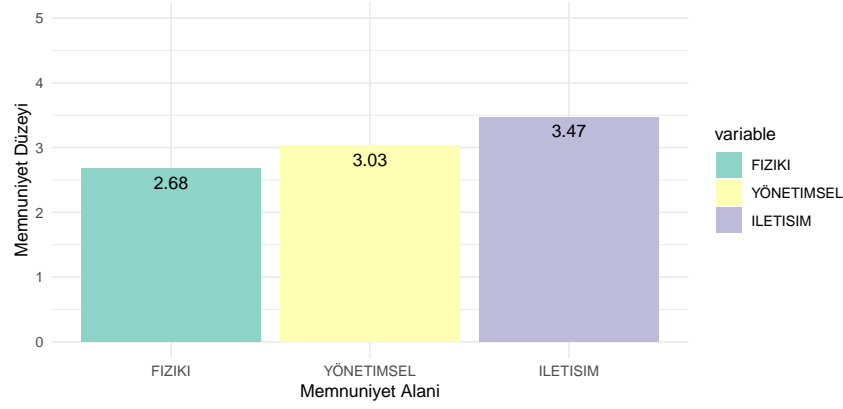

Ölçme ve Değerlendirme Uygulama ve Araştırma Merkezi

İdari Personel Memnuniyet Anketi

2024-01-31

Silifke Meslek Yüksekokulu
Bu anketi dolduran idari personel sayısı: 3

Memnuniyet Temaları

Genel Memnuniyet Ortalaması