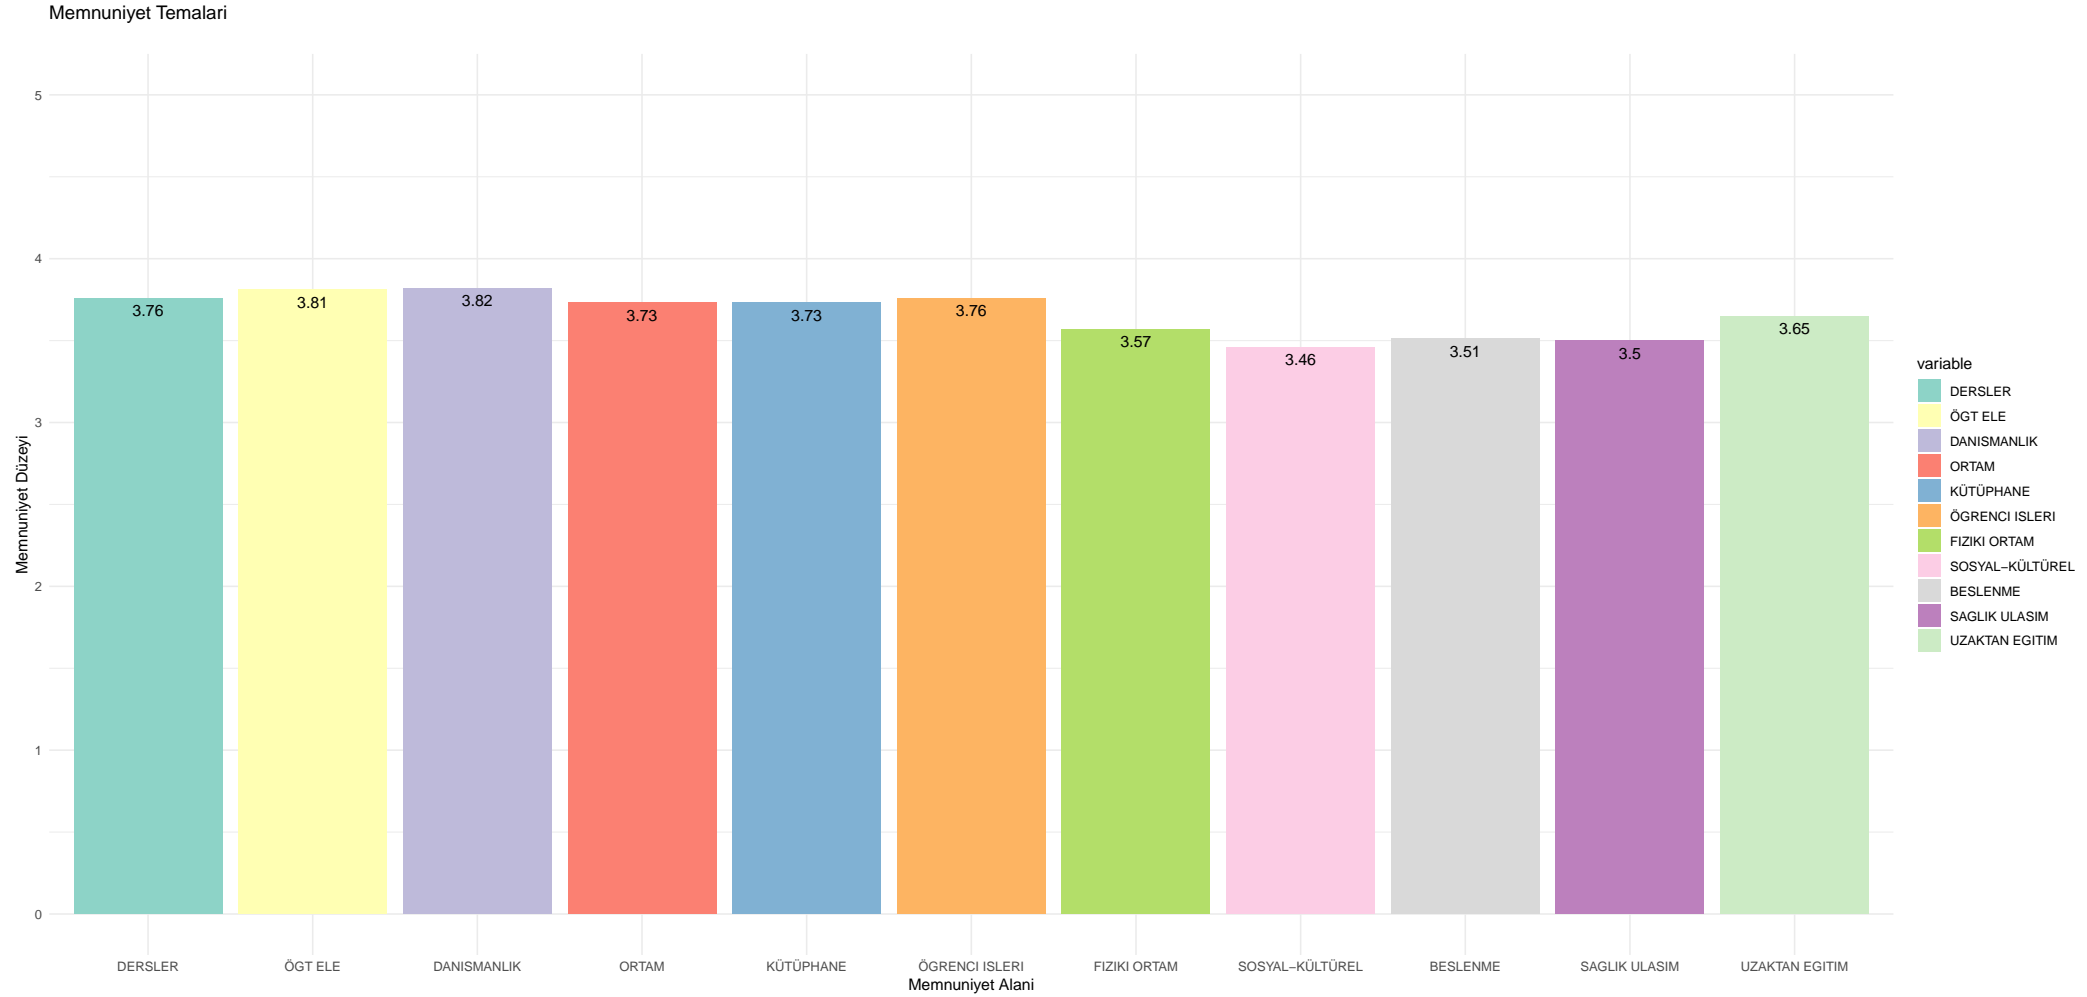

Ölçme ve Değerlendirme Uygulama ve Araştırma Merkezi

Öğrenci Memnuniyet Anketi

2024-01-31

SİLİFKE MESLEK YÜKSEKOKULU
Bu anketi dolduran öğrenci sayısı: 253

Genel Sorular