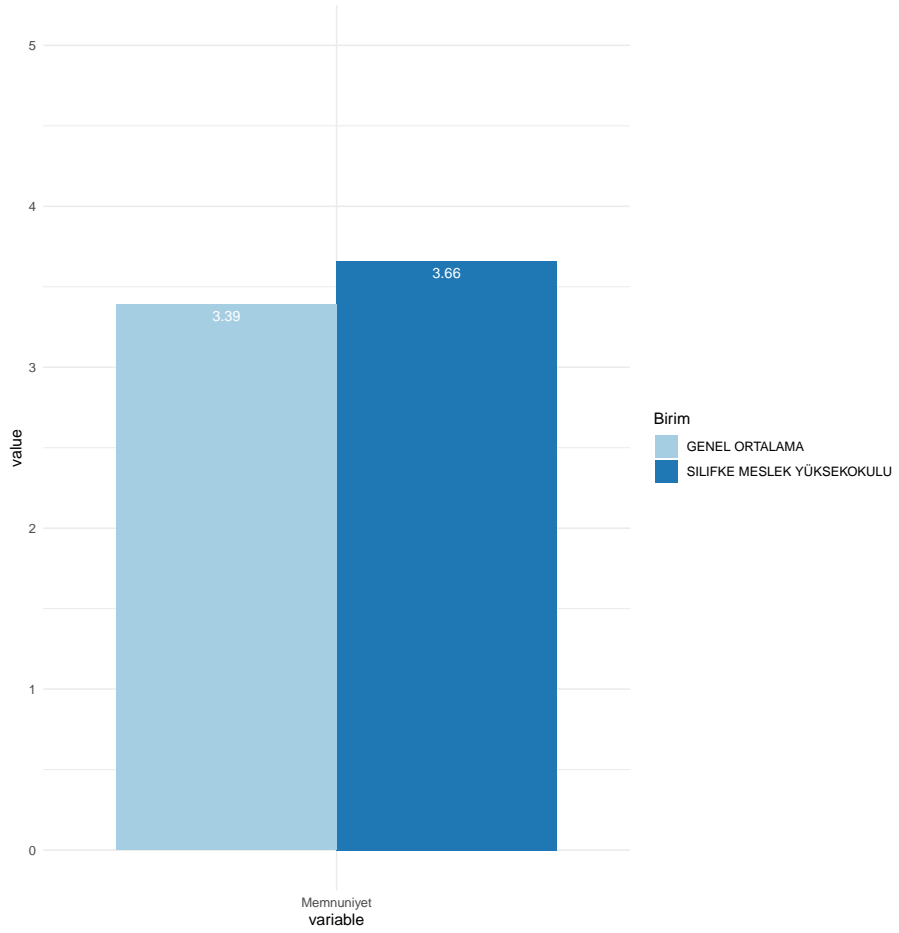

Ölçme ve Değerlendirme Uygulama ve Araştırma Merkezi

Öğrenci Memnuniyet Anketi

2024-01-31

SİLİFKE MESLEK YÜKSEKOKULU
Bu anketi dolduran öğrenci sayısı: 253

Genel Sorular