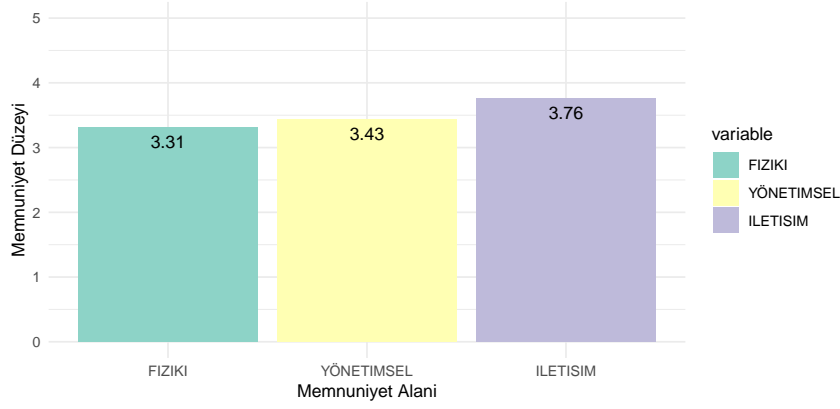

Ölçme ve Değerlendirme Uygulama ve Araştırma Merkezi

İdari Personel Memnuniyet Anketi

2024-01-31

Silifke Uygulamalı Teknoloji ve İşletmecilik Yüksekokulu
Bu anketi dolduran idari personel sayısı: 10

Memnuniyet Temaları