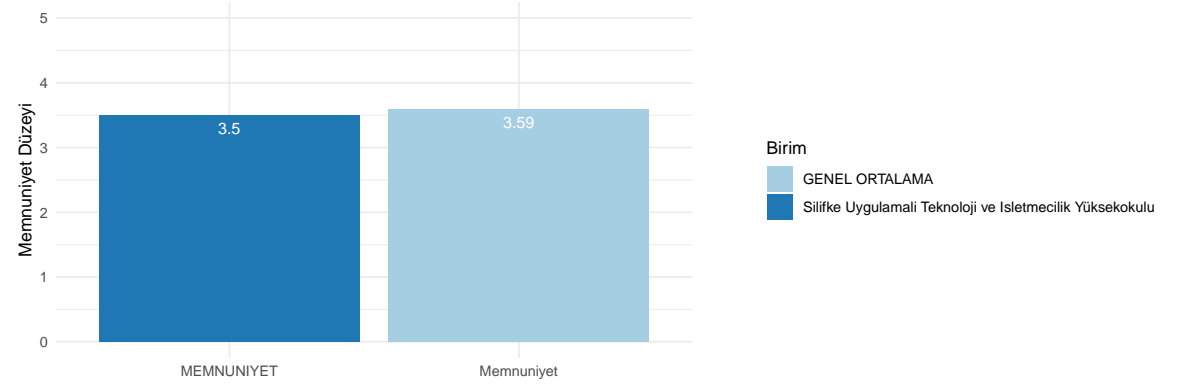

Genel Memnuniyet Ortalaması