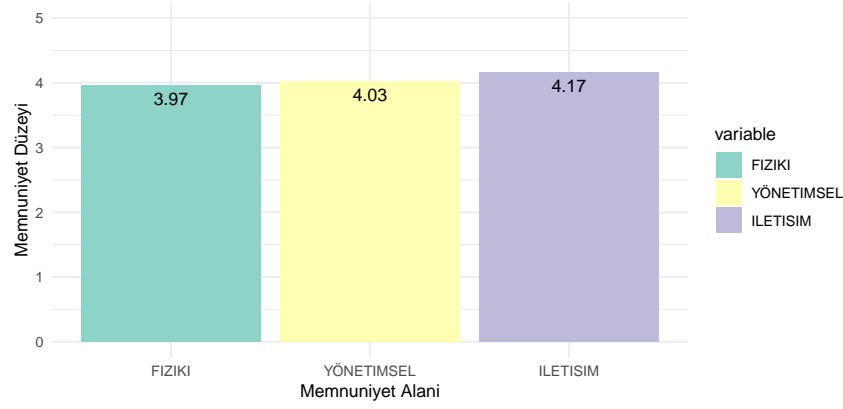

Ölçme ve Değerlendirme Uygulama ve Araştırma Merkezi

İdari Personel Memnuniyet Anketi

2024-01-31

Sosyal Bilimler Meslek Yüksekokulu
Bu anketi dolduran idari personel sayısı: 4

Memnuniyet Temaları

Genel Memnuniyet Ortalaması