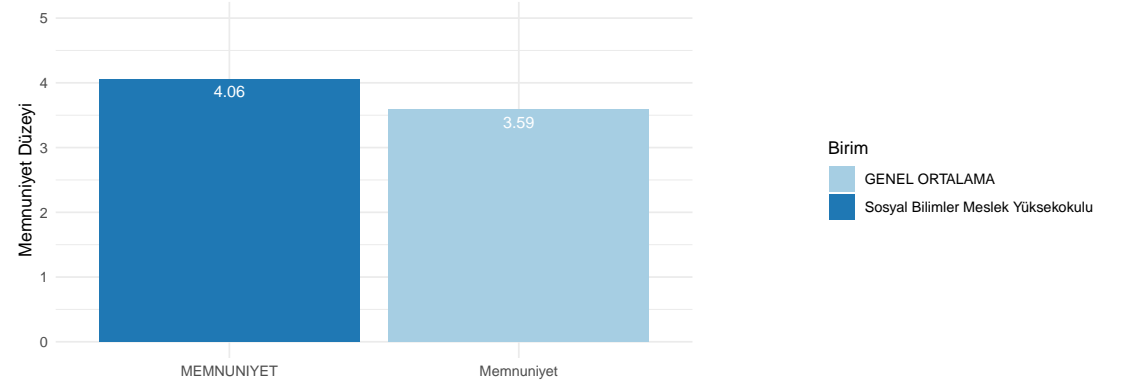

Ölçme ve Değerlendirme Uygulama ve Araştırma Merkezi

İdari Personel Memnuniyet Anketi

2024-01-31

Sosyal Bilimler Meslek Yüksekokulu
Bu anketi dolduran idari personel sayısı: 4

Memnuniyet Temaları

Genel Memnuniyet Ortalaması