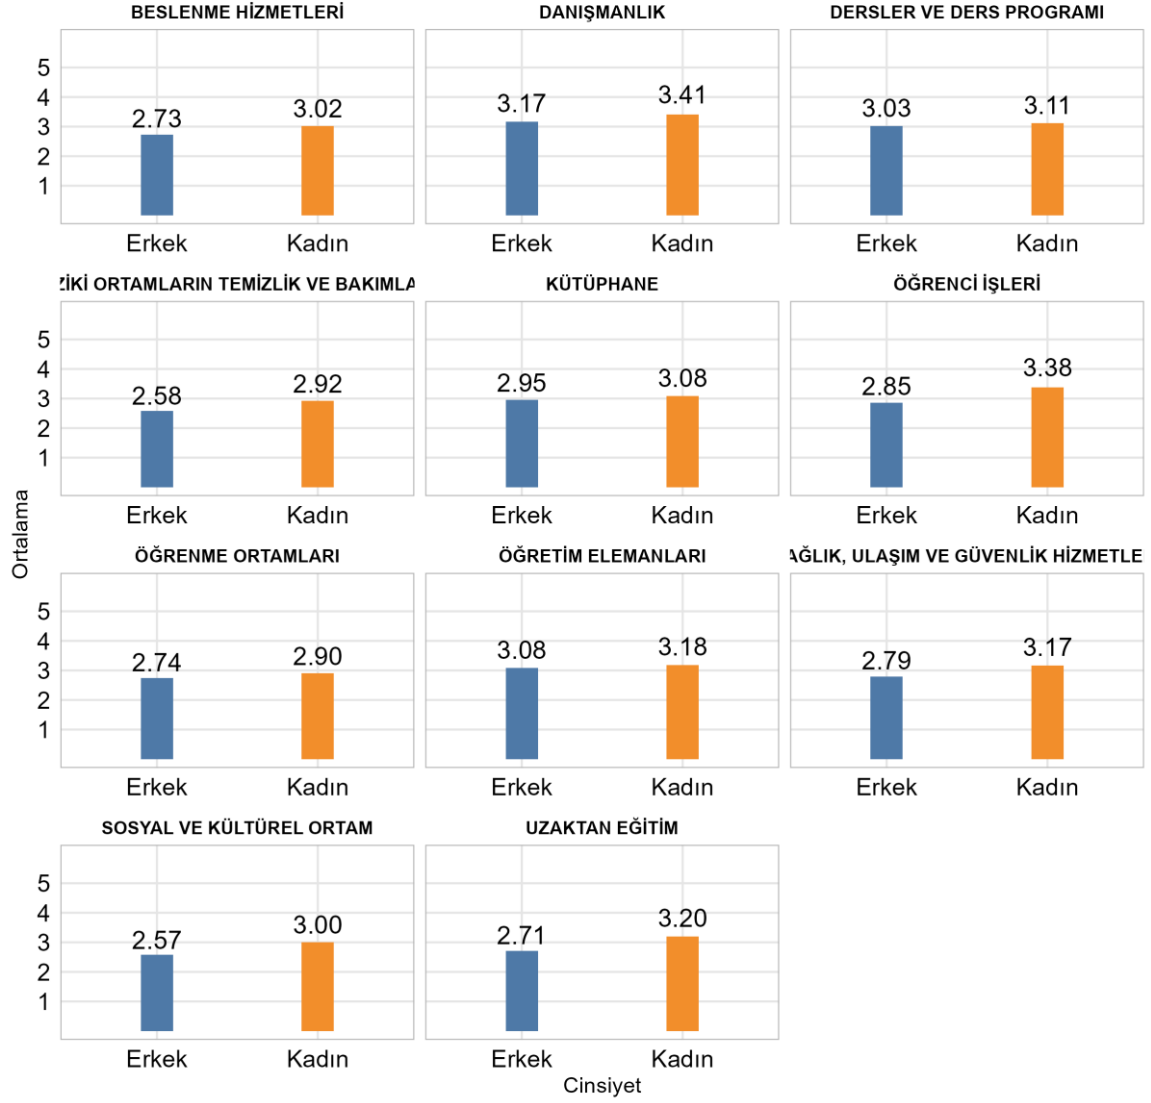

TEKNİK BİLİMLER MESLEK YÜKSEKOKULU TIBBİ HİZMETLER VE TEKNİKLER BÖLÜMÜ Cinsiyete Göre Öğrenci Memnuniyet Düzeyleri