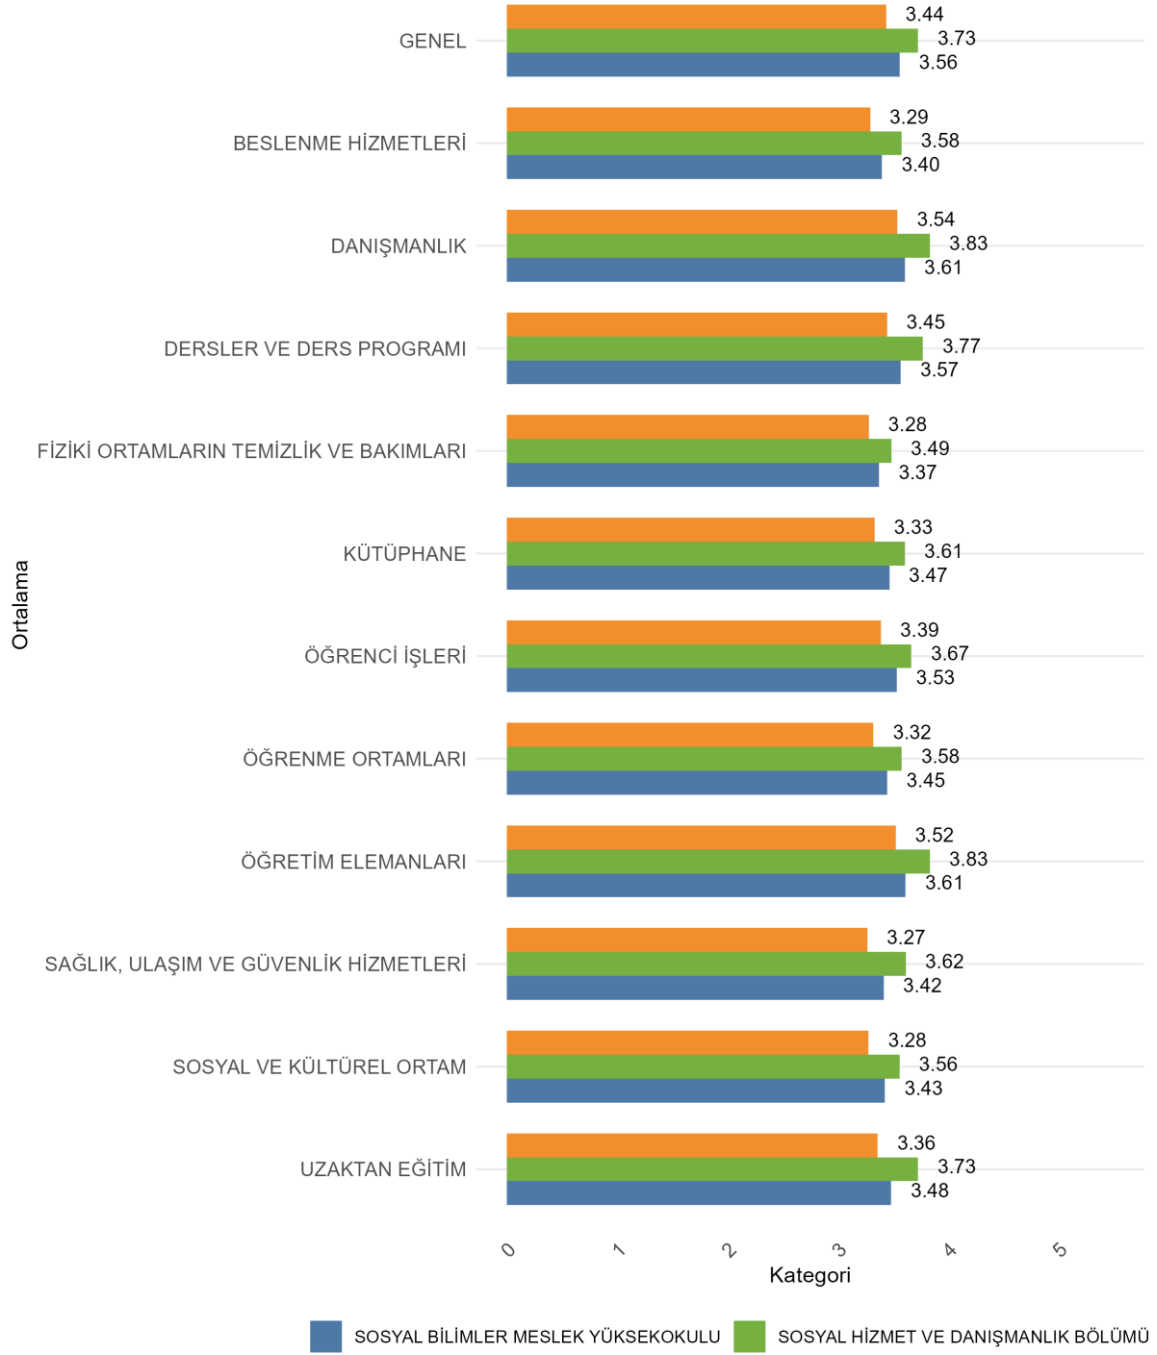

SOSYAL BİLİMLER MESLEK YÜKSEKOKULU SOSYAL HİZMET VE DANIŞMANLIK BÖLÜMÜ
Üniversite, Fakülte ve Bölüme Göre Öğrencilerin Memnuniyet Düzeyleri