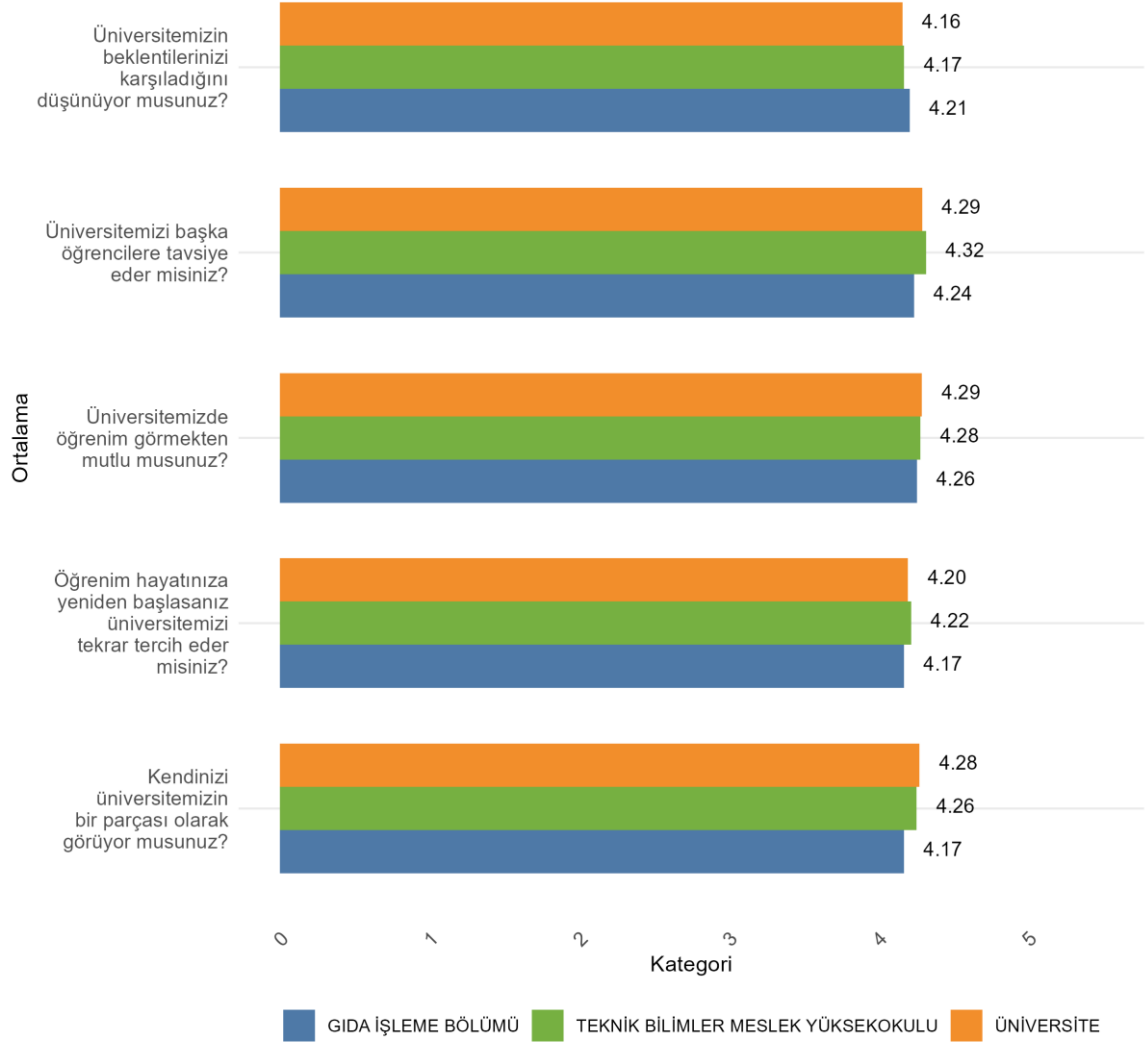

TEKNİK BİLİMLER MESLEK YÜKSEKOKULU GIDA İŞLEME BÖLÜMÜ Öğrencilerin Genel Memnuniyet Düzeyleri