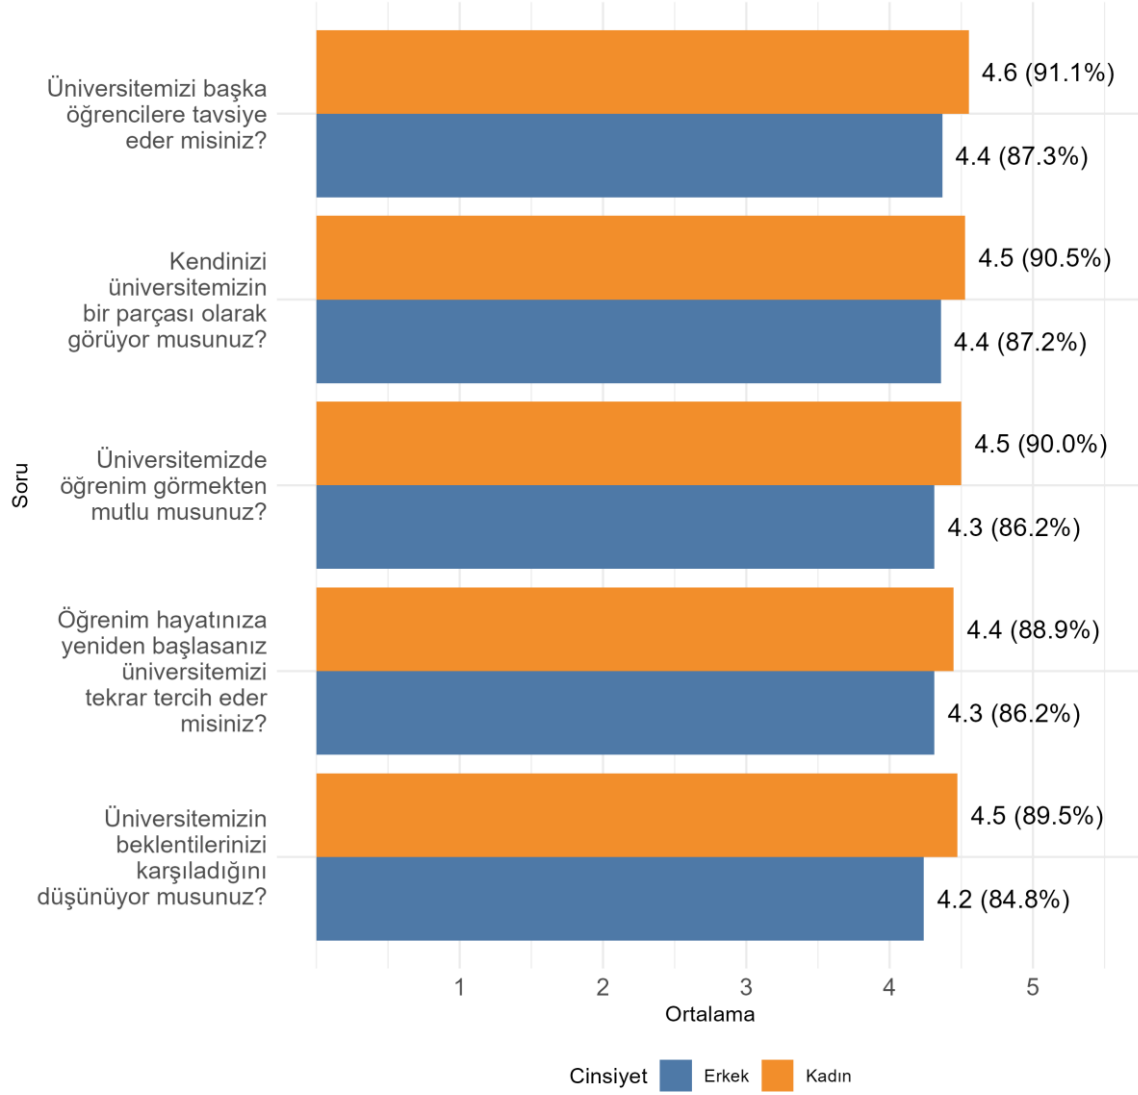

TEKNİK BİLİMLER MESLEK YÜKSEKOKULU İNŞAAT BÖLÜMÜ Cinsiyete Göre Öğrenci Genel Memnuniyet Düzeyleri