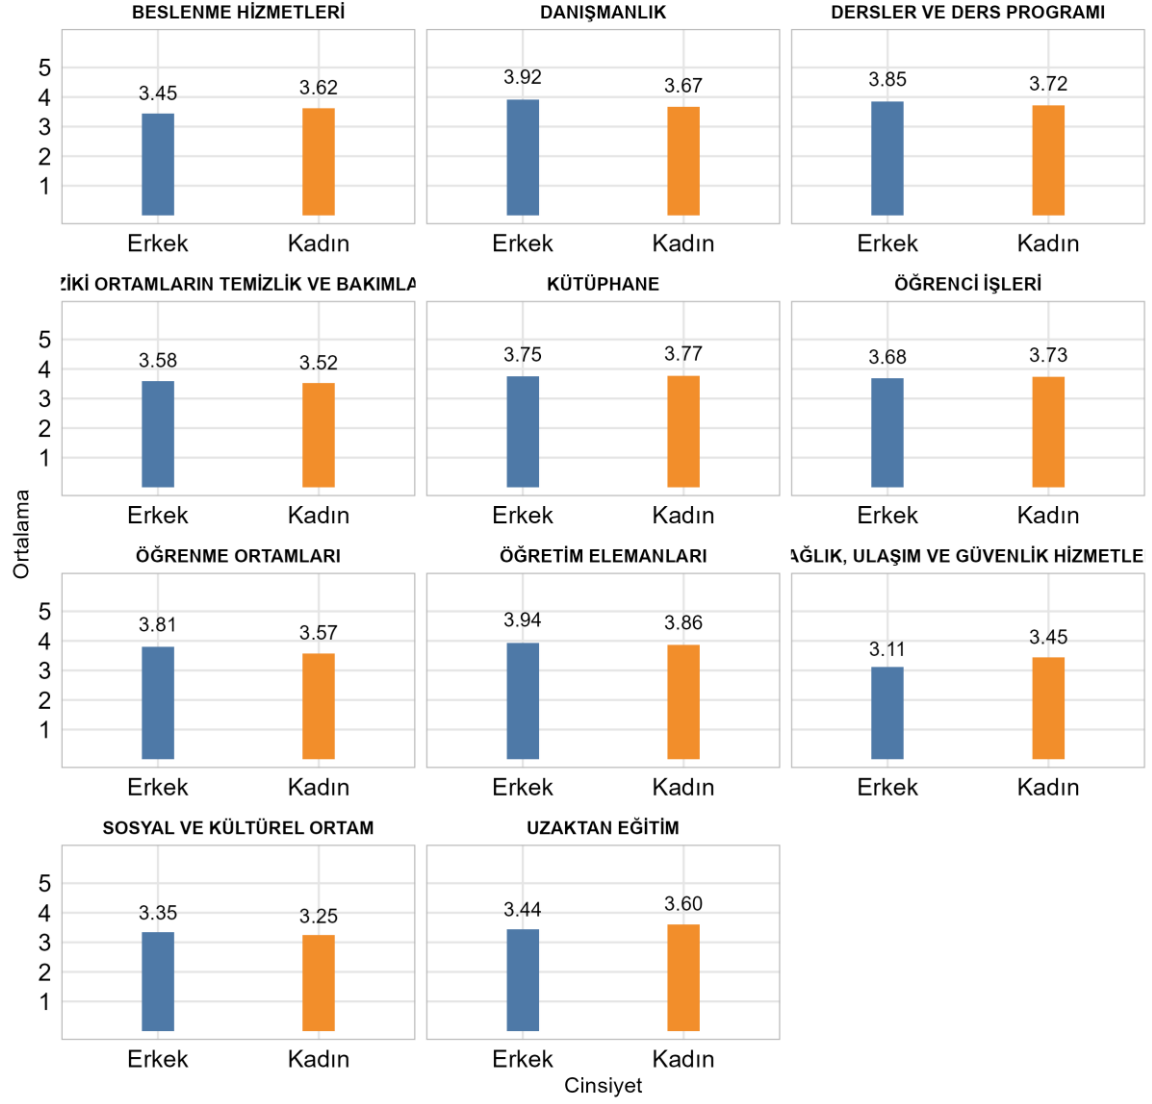

AYDINCIK MESLEK YÜKSEKOKULU Cinsiyete Göre Öğrenci Memnuniyet Düzeyleri