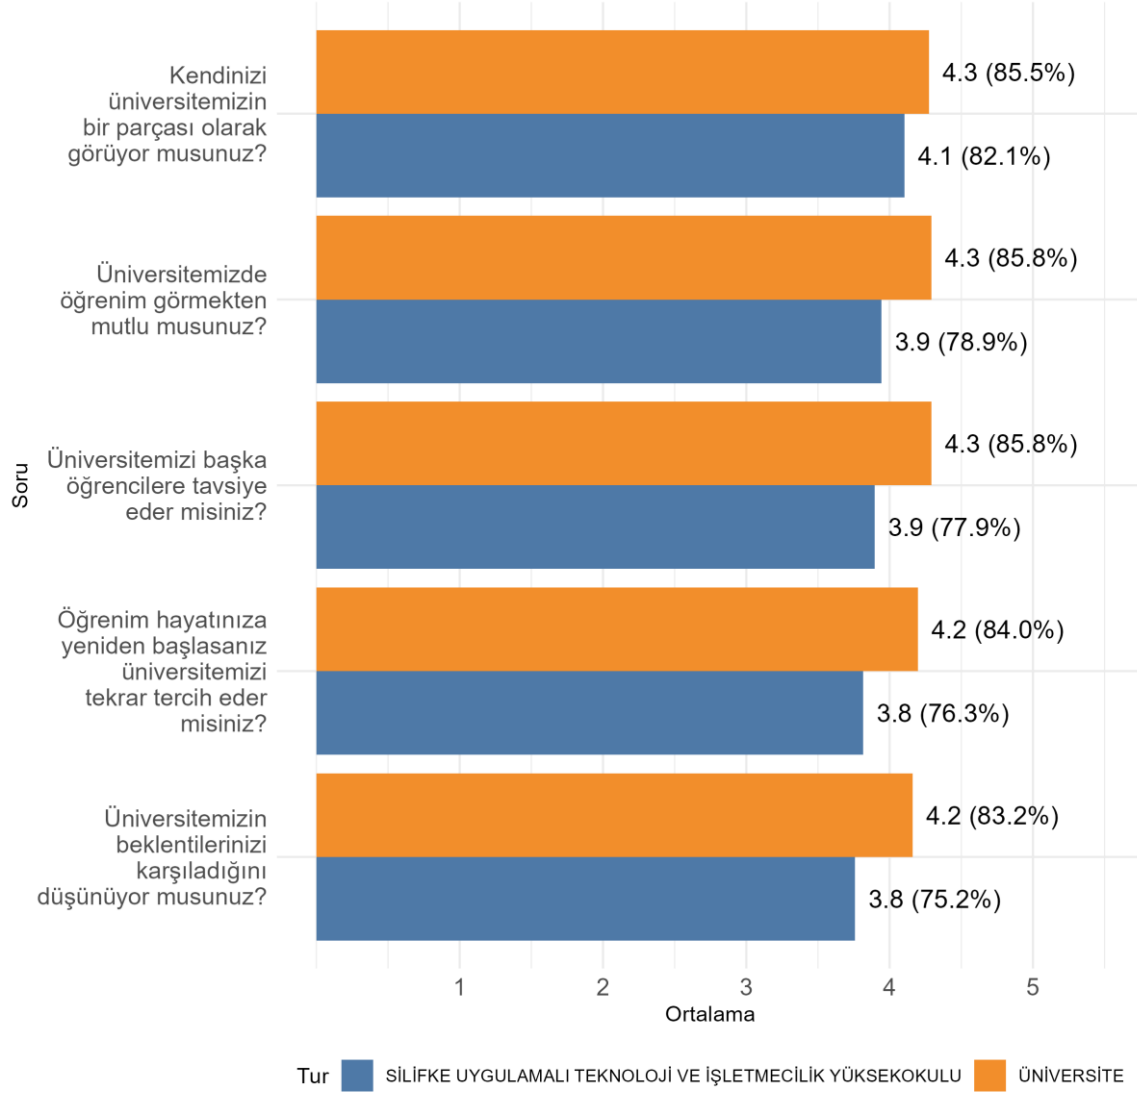

SİLİFKE UYGULAMALI TEKNOLOJİ VE İŞLETMECİLİK YÜKSEKOKULU Öğrencilerin Genel Memnuniyet Düzeyleri