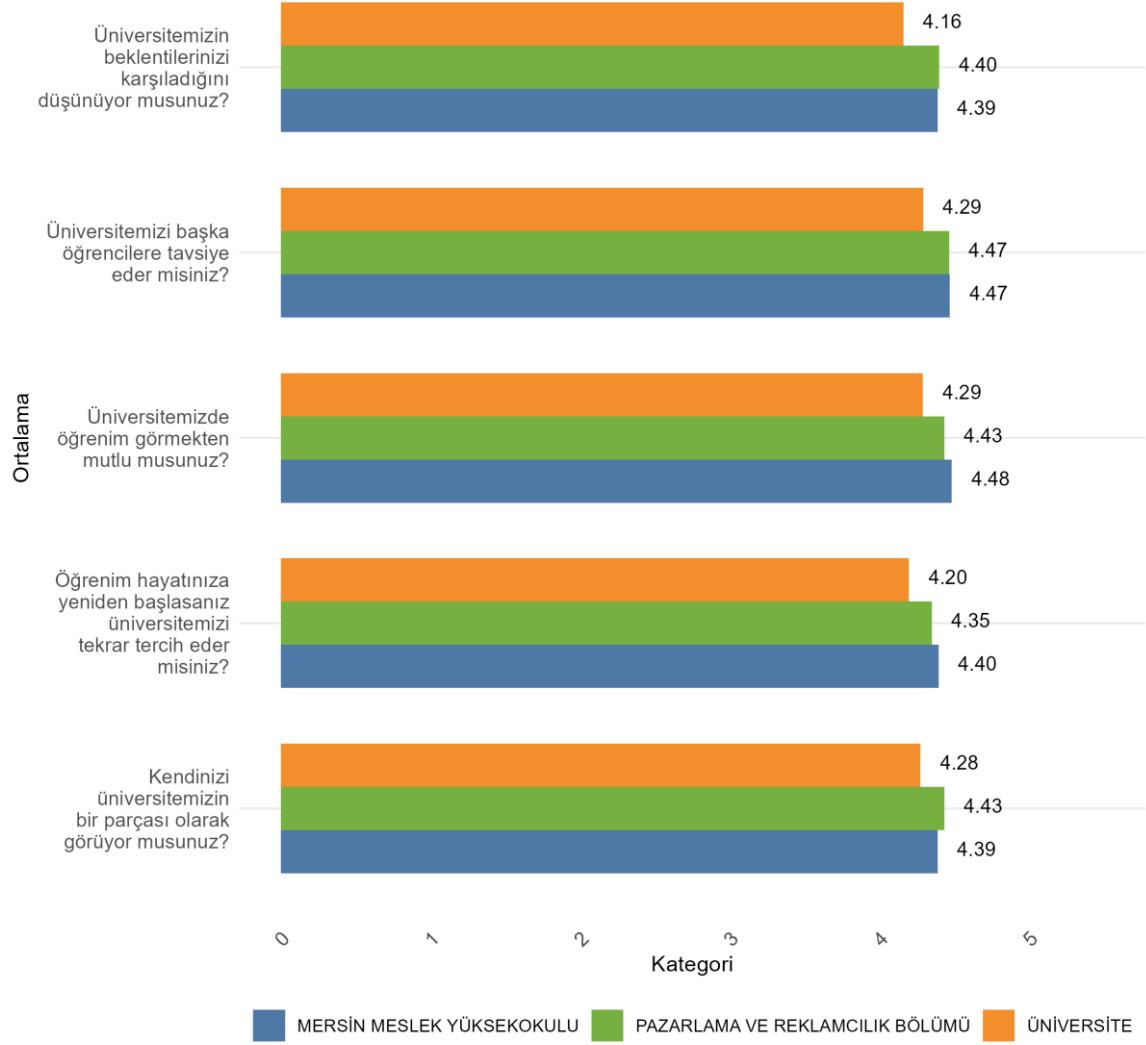

MERSİN MESLEK YÜKSEKOKULU PAZARLAMA VE REKLAMCILIK BÖLÜMÜ Öğrencilerin Genel Memnuniyet Düzeyleri