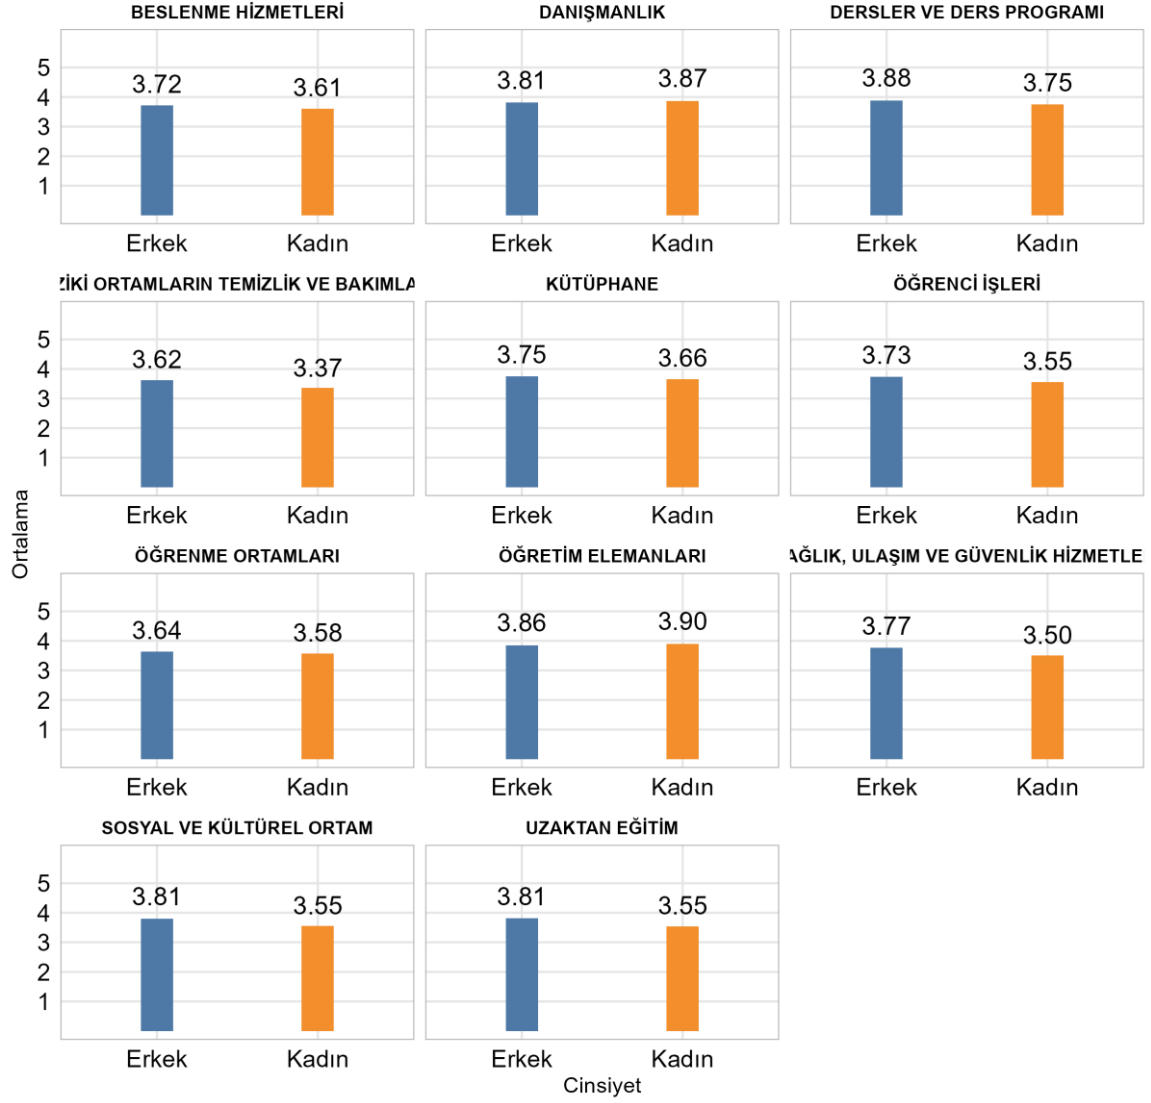

TEKNİK BİLİMLER MESLEK YÜKSEKOKULU MİMARLIK VE ŞEHİR PLANLAMA BÖLÜMÜ Cinsiyete Göre Öğrenci Memnuniyet Düzeyleri