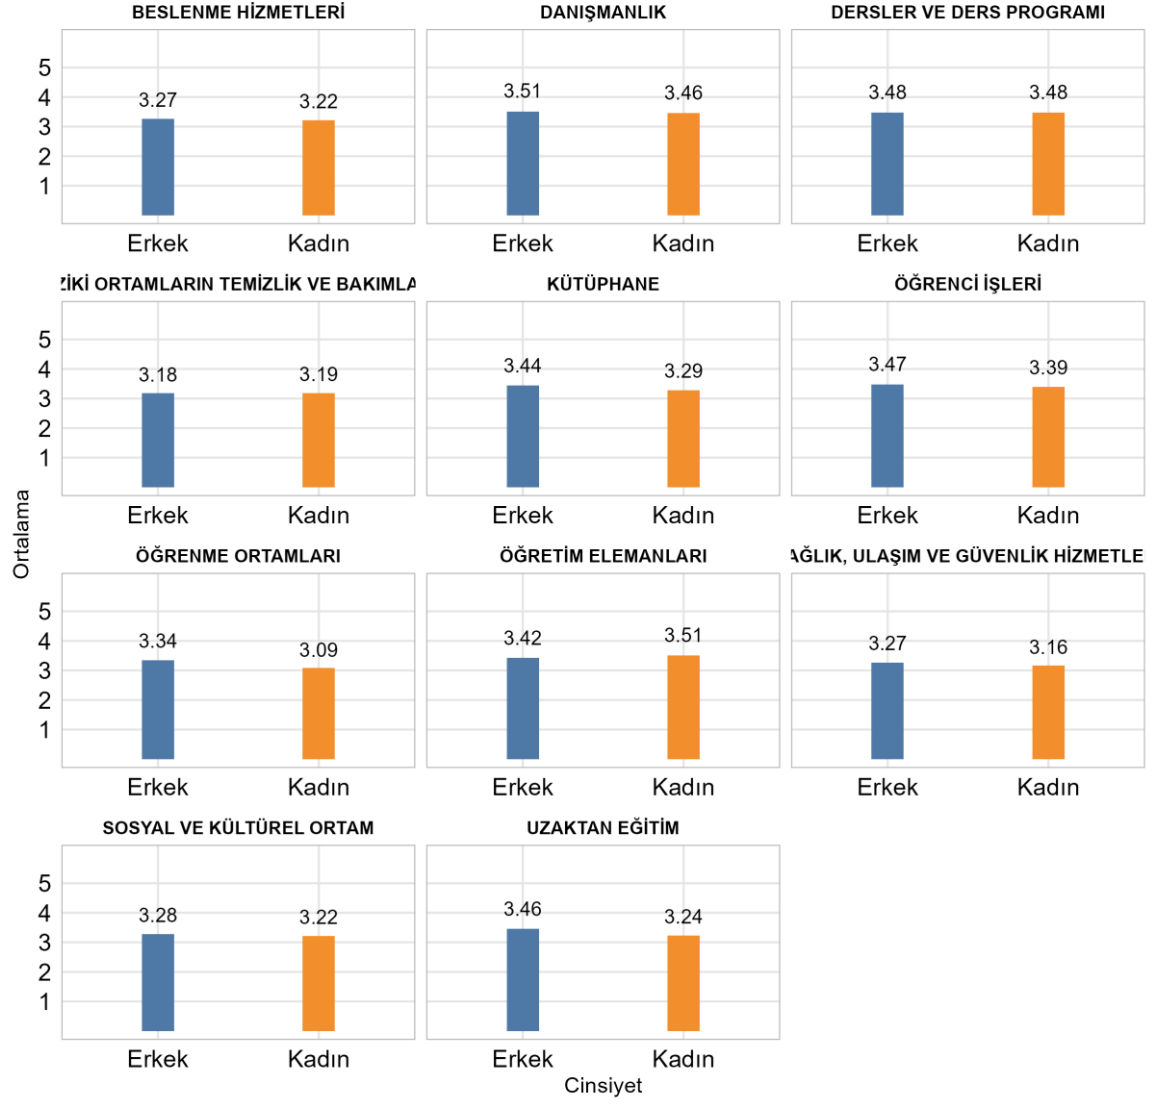

İÇEL SAĞLIK YÜKSEKOKULU Cinsiyete Göre Öğrenci Memnuniyet Düzeyleri