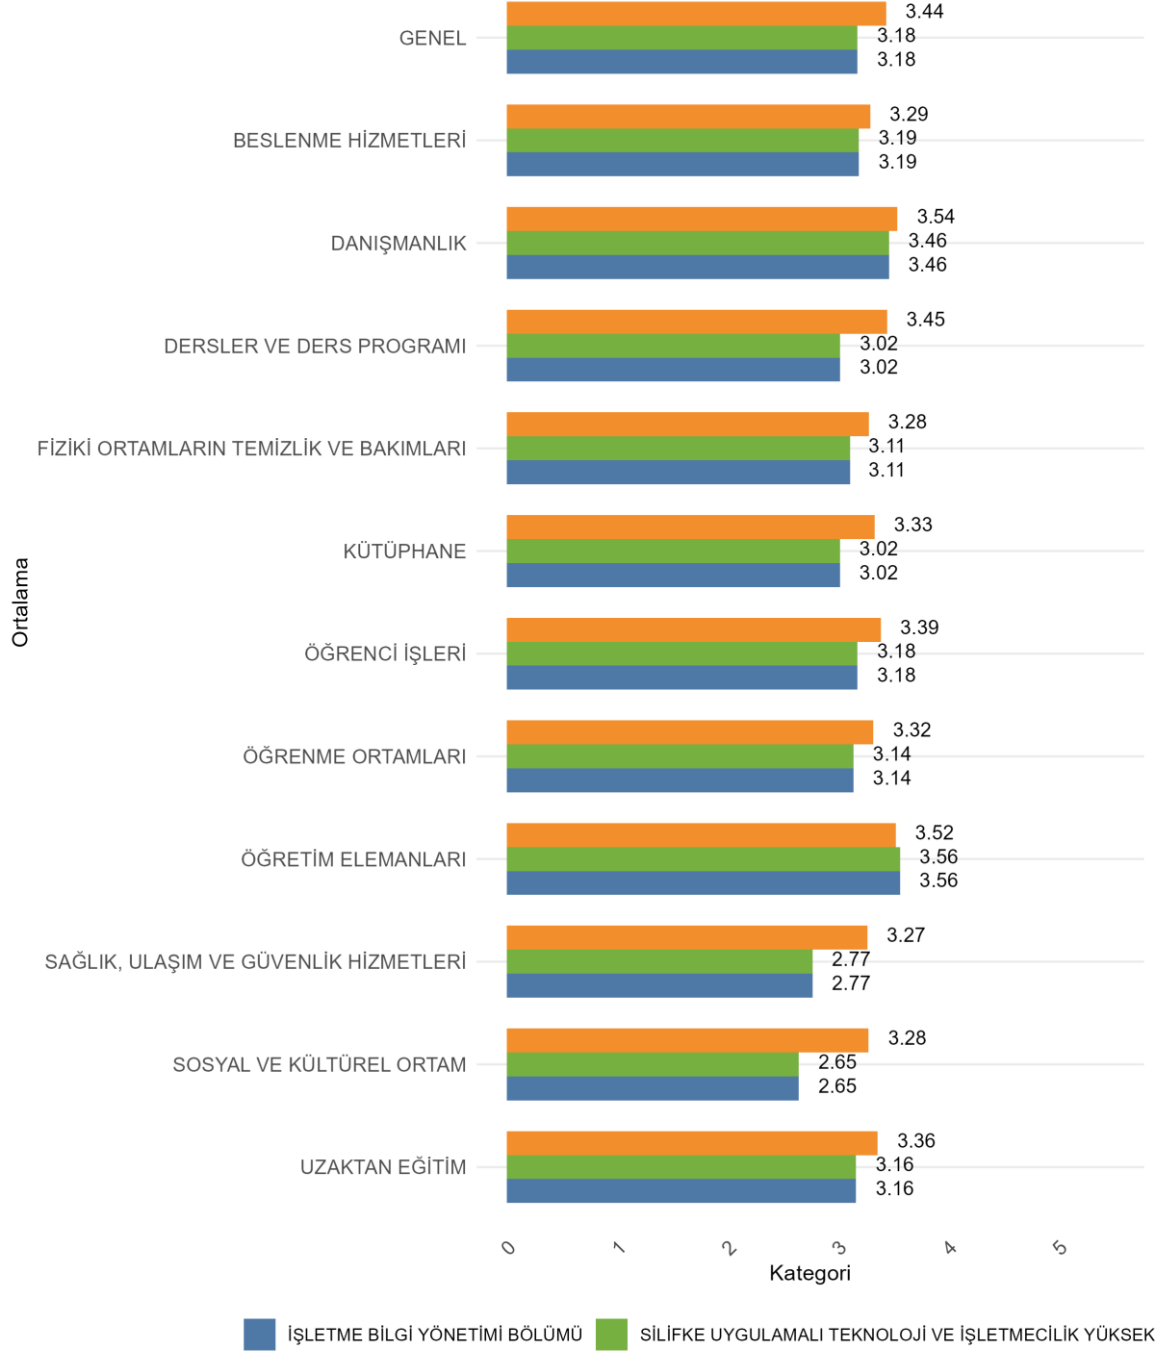

SİLİFKE UYGULAMALI TEKNOLOJİ VE İŞLETMECİLİK YÜKSEKOKULU İŞLETME BİLGİ YÖNETİMİ BÖLÜMÜ Üniversite, Fakülte ve Bölüme Göre Öğrencilerin Memnuniyet Düzeyleri