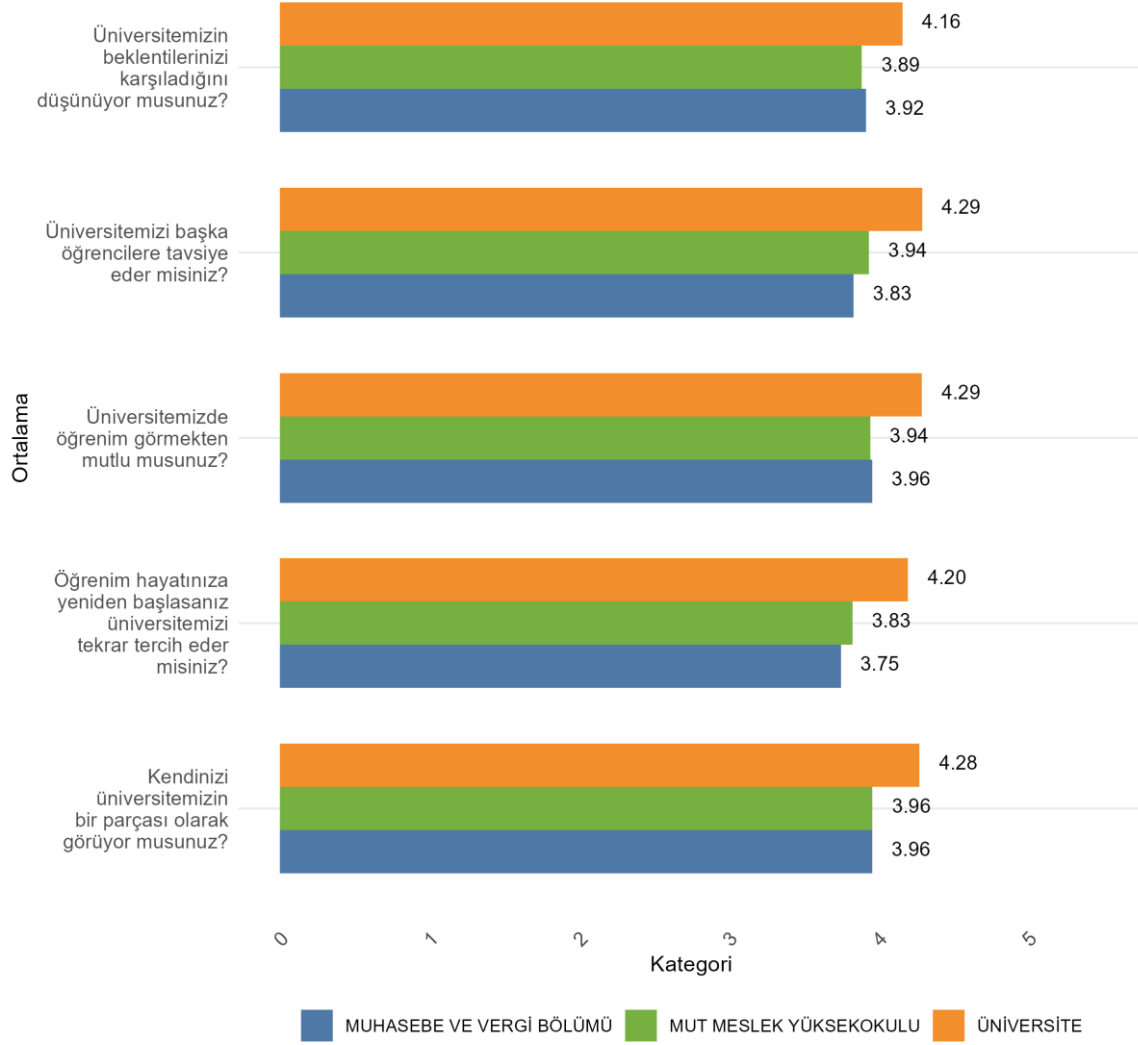

MUT MESLEK YÜKSEKOKULU MUHASEBE VE VERGİ BÖLÜMÜ Öğrencilerin Genel Memnuniyet Düzeyleri