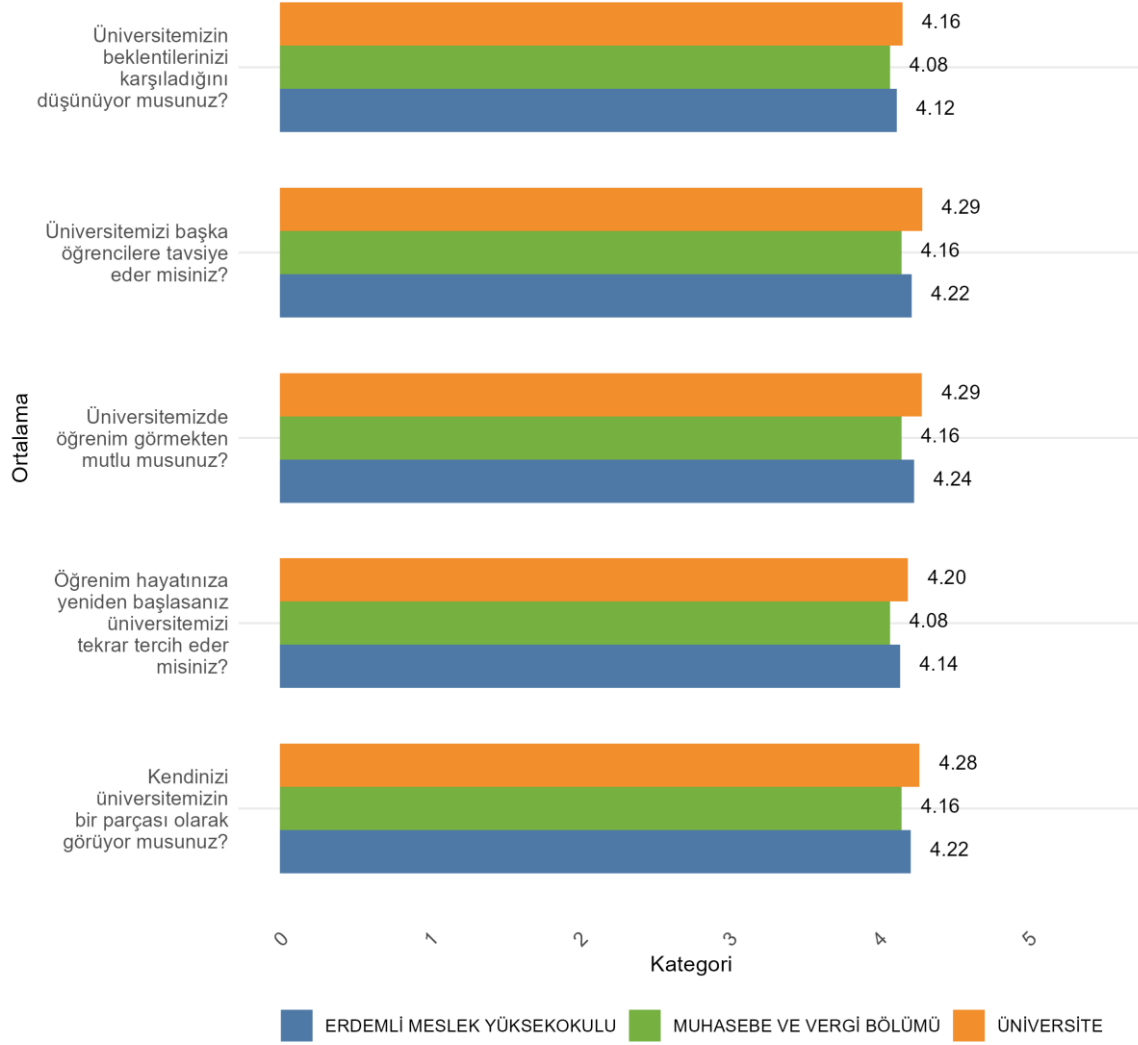

ERDEMLİ MESLEK YÜKSEKOKULU MUHASEBE VE VERGİ BÖLÜMÜ Öğrencilerin Genel Memnuniyet Düzeyleri