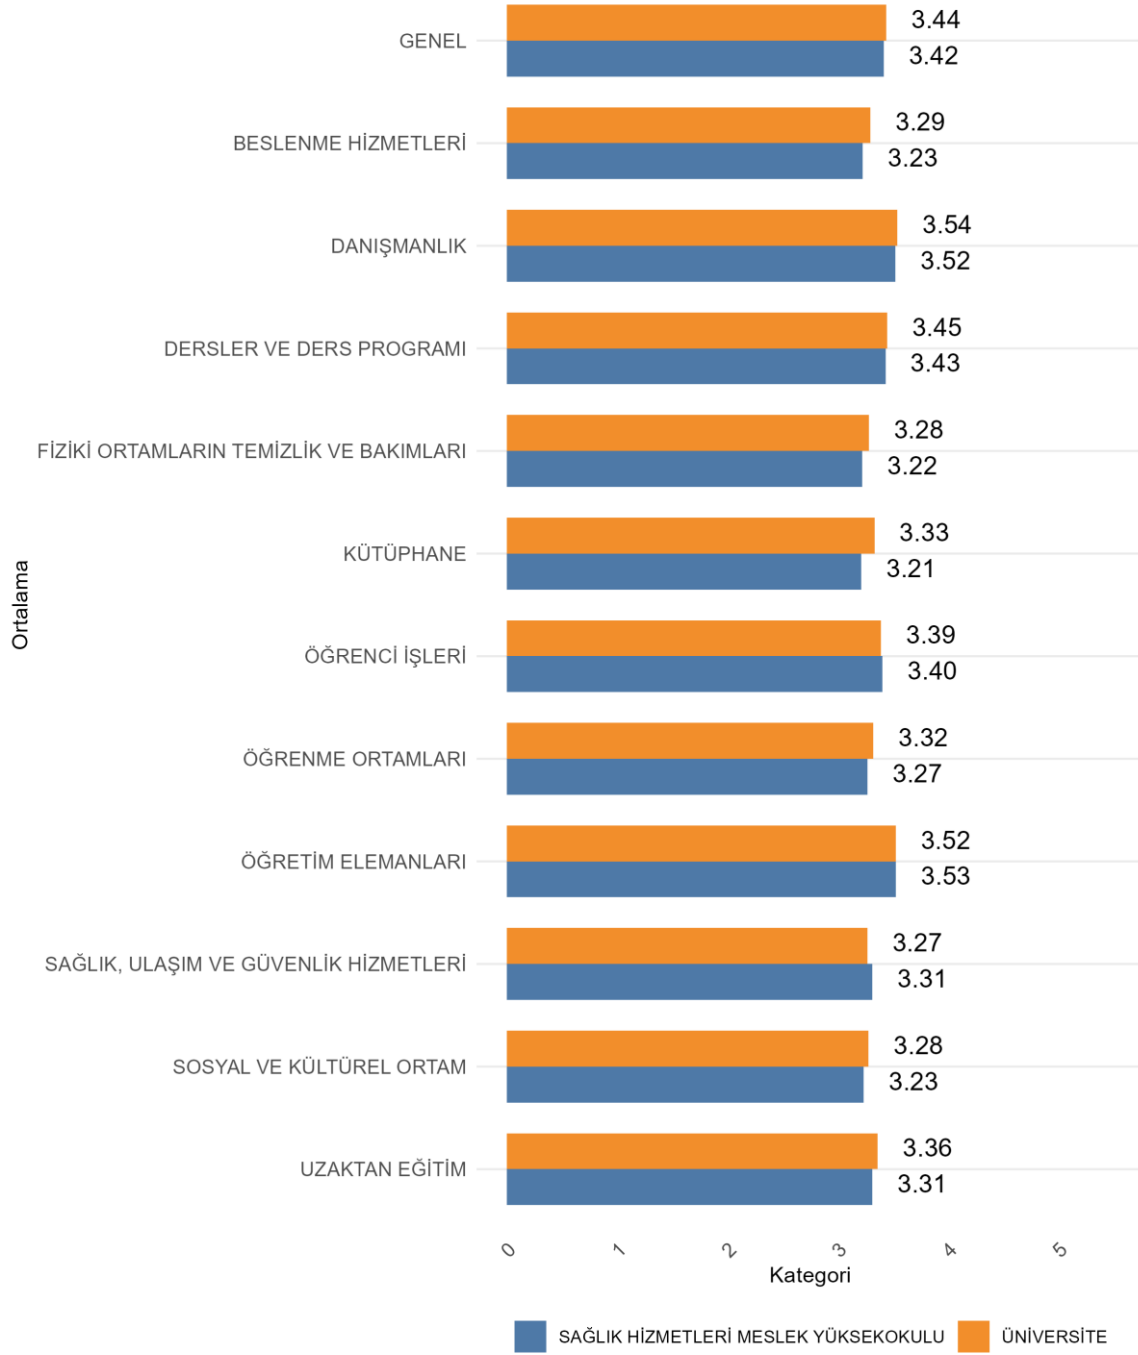

SAĞLIK HİZMETLERİ MESLEK YÜKSEKOKULU Bölüm, Fakülte ve Üniversite Düzeyinde Öğrenci Memnuniyet Düzeyleri