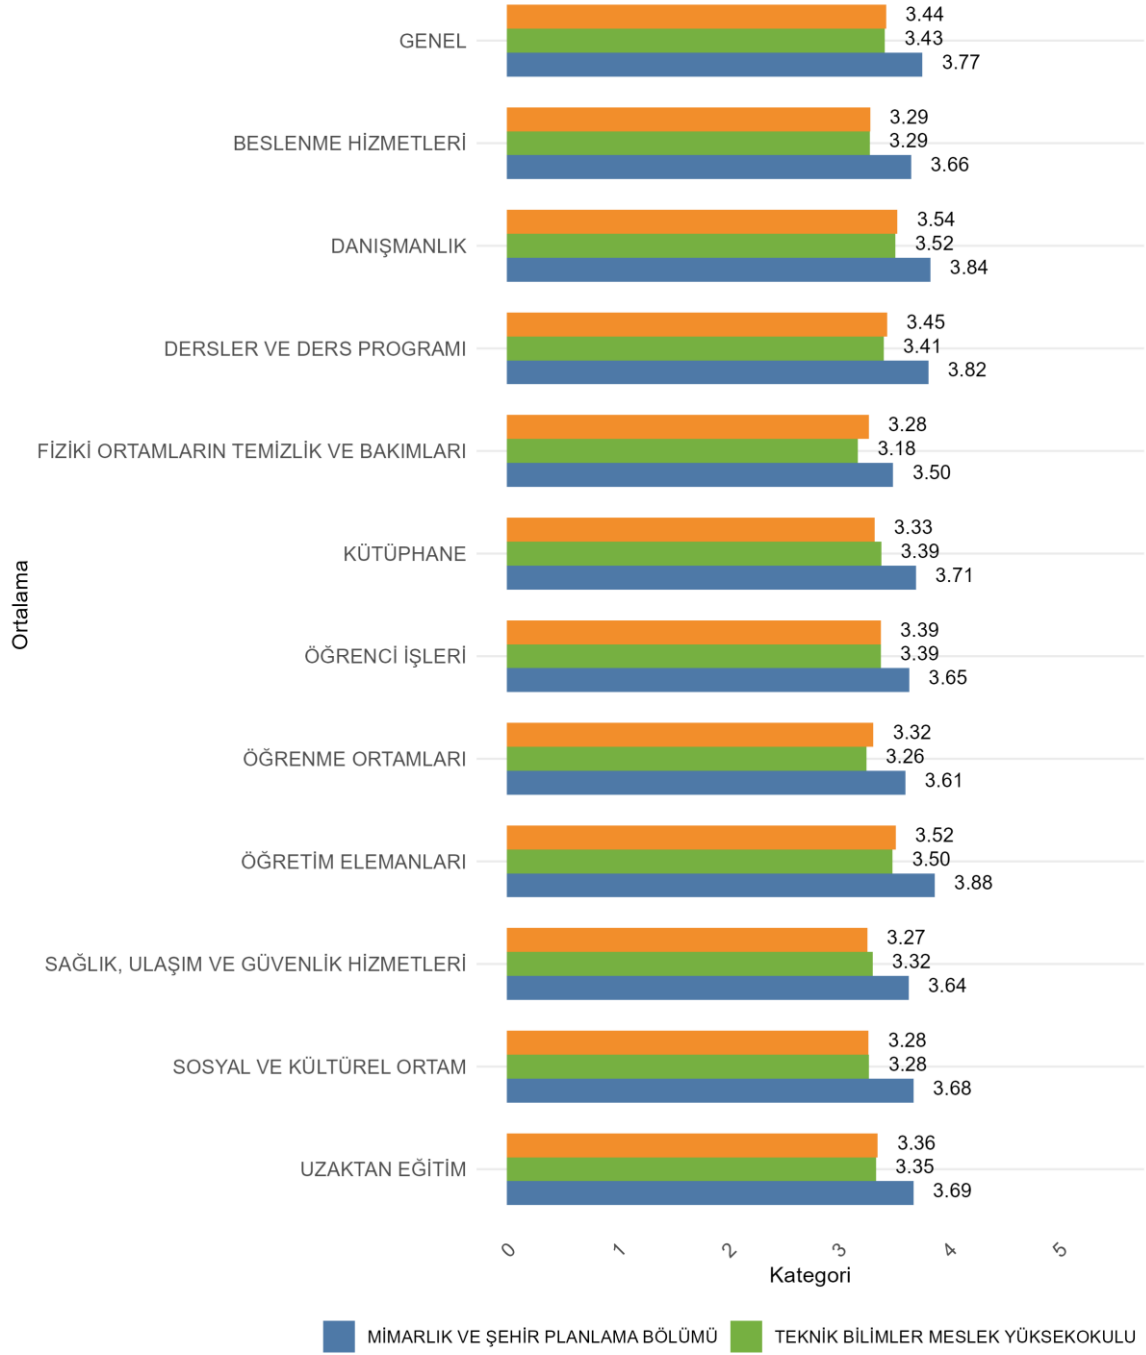

TEKNİK BİLİMLER MESLEK YÜKSEKOKULU MİMARLIK VE ŞEHİR PLANLAMA BÖLÜMÜ
Üniversite, Fakülte ve Bölüme Göre Öğrencilerin Memnuniyet Düzeyleri