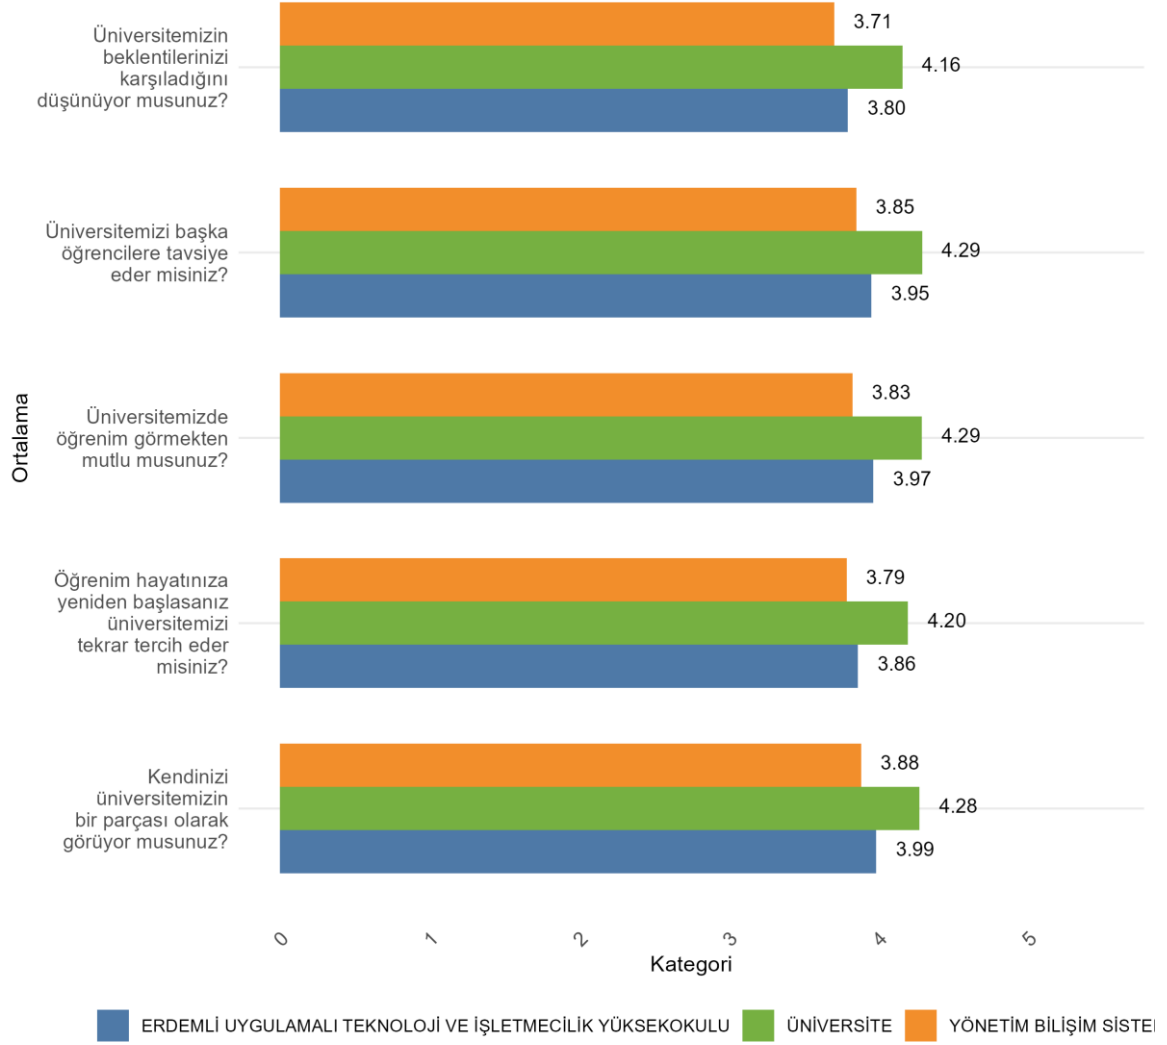

ERDEMLİ UYGULAMALI TEKNOLOJİ VE İŞLETMECİLİK YÜKSEKOKULU YÖNETİM BİLİŞİM SİSTEMLERİ BÖLÜMÜ Öğrencilerin Genel Memnuniyet Düzeyleri