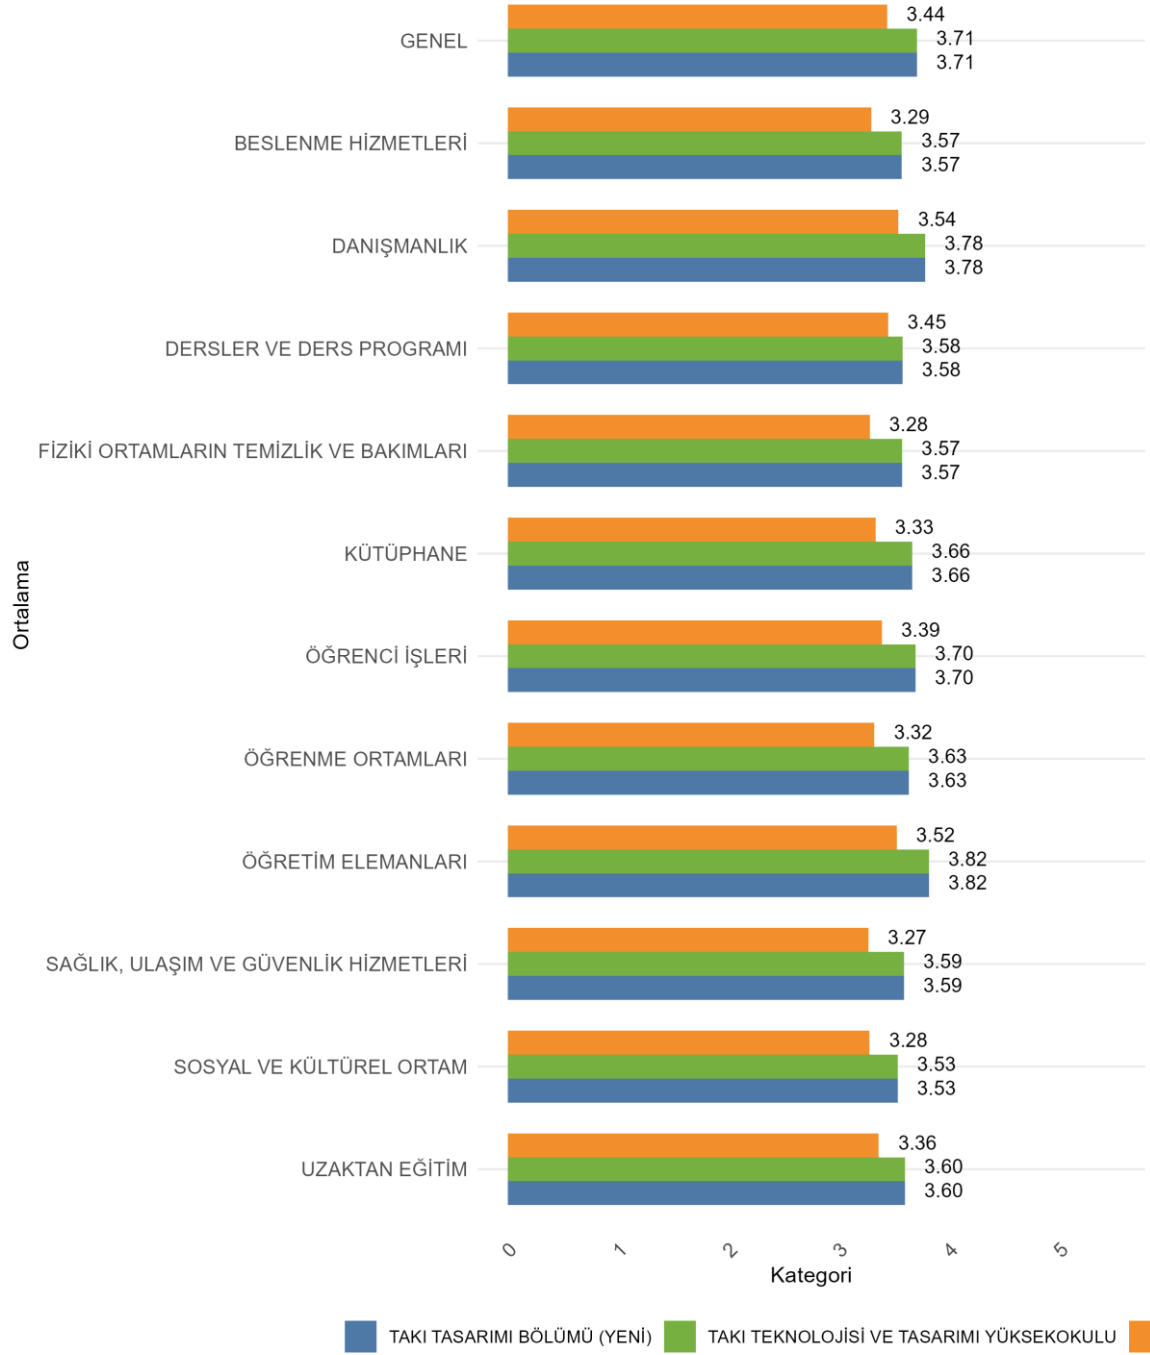

TAKI TEKNOLOJİSİ VE TASARIMI YÜKSEKOKULU TAKI TASARIMI BÖLÜMÜ (YENİ)
Üniversite, Fakülte ve Bölüme Göre Öğrencilerin Memnuniyet Düzeyleri