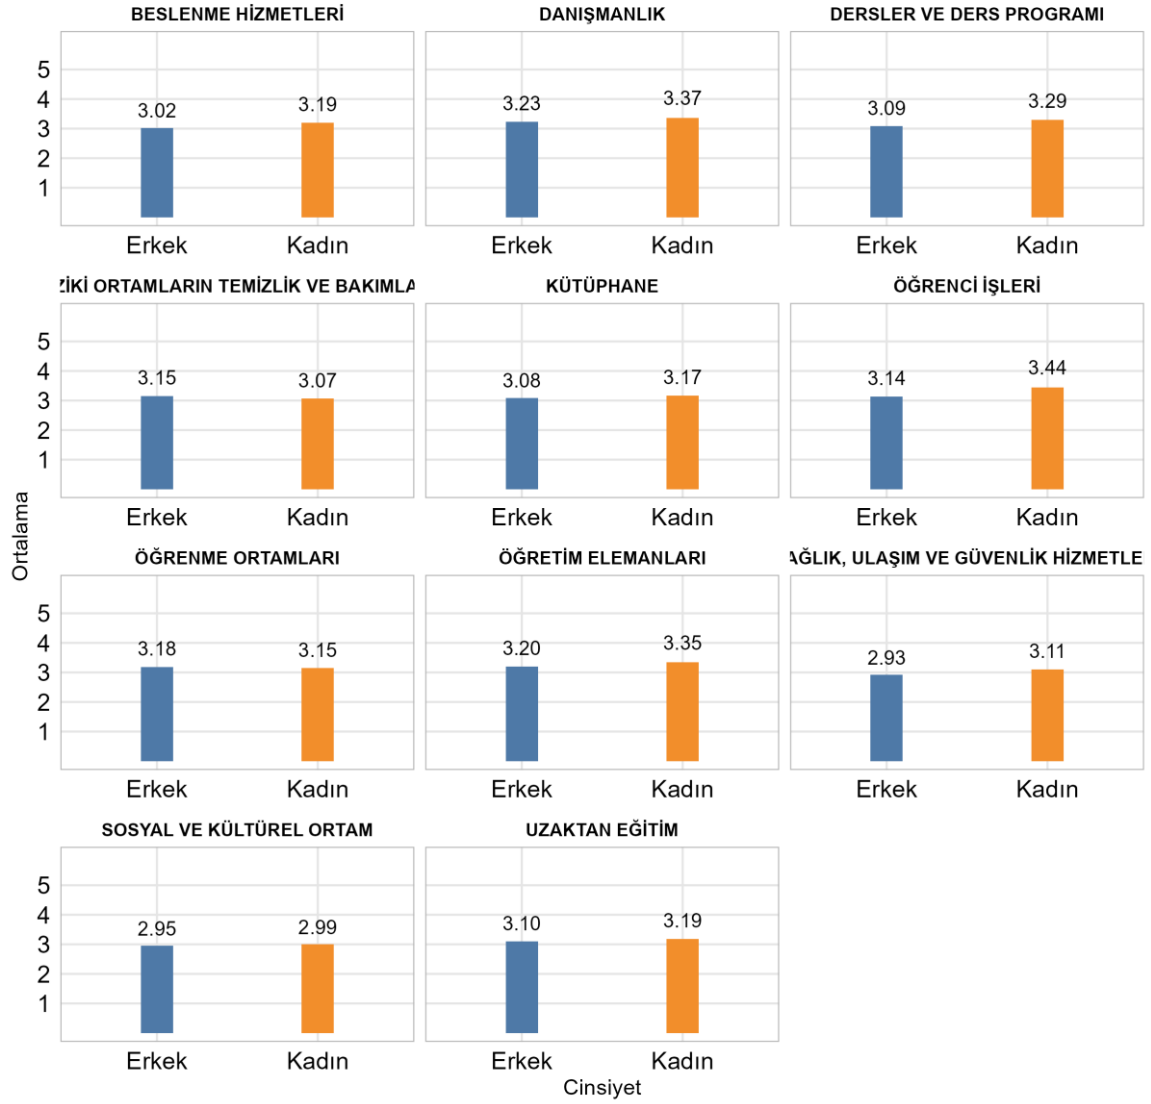

MUT MESLEK YÜKSEKOKULU Cinsiyete Göre Öğrenci Memnuniyet Düzeyleri