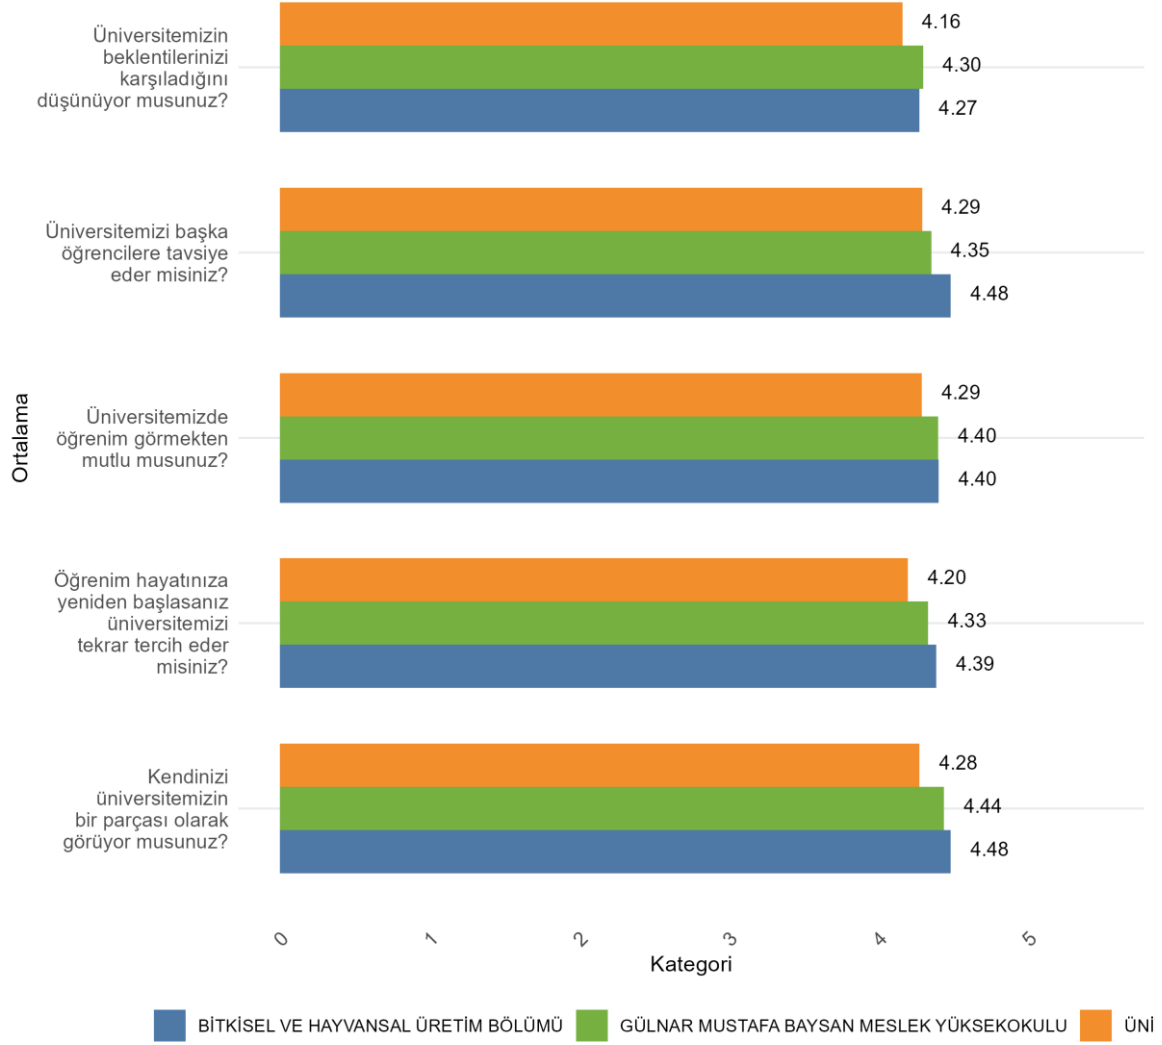

GÜLNAR MUSTAFA BAYSAN MESLEK YÜKSEKOKULU BİTKİSEL VE HAYVANSAL ÜRETİM BÖLÜMÜ Öğrencilerin Genel Memnuniyet Düzeyleri