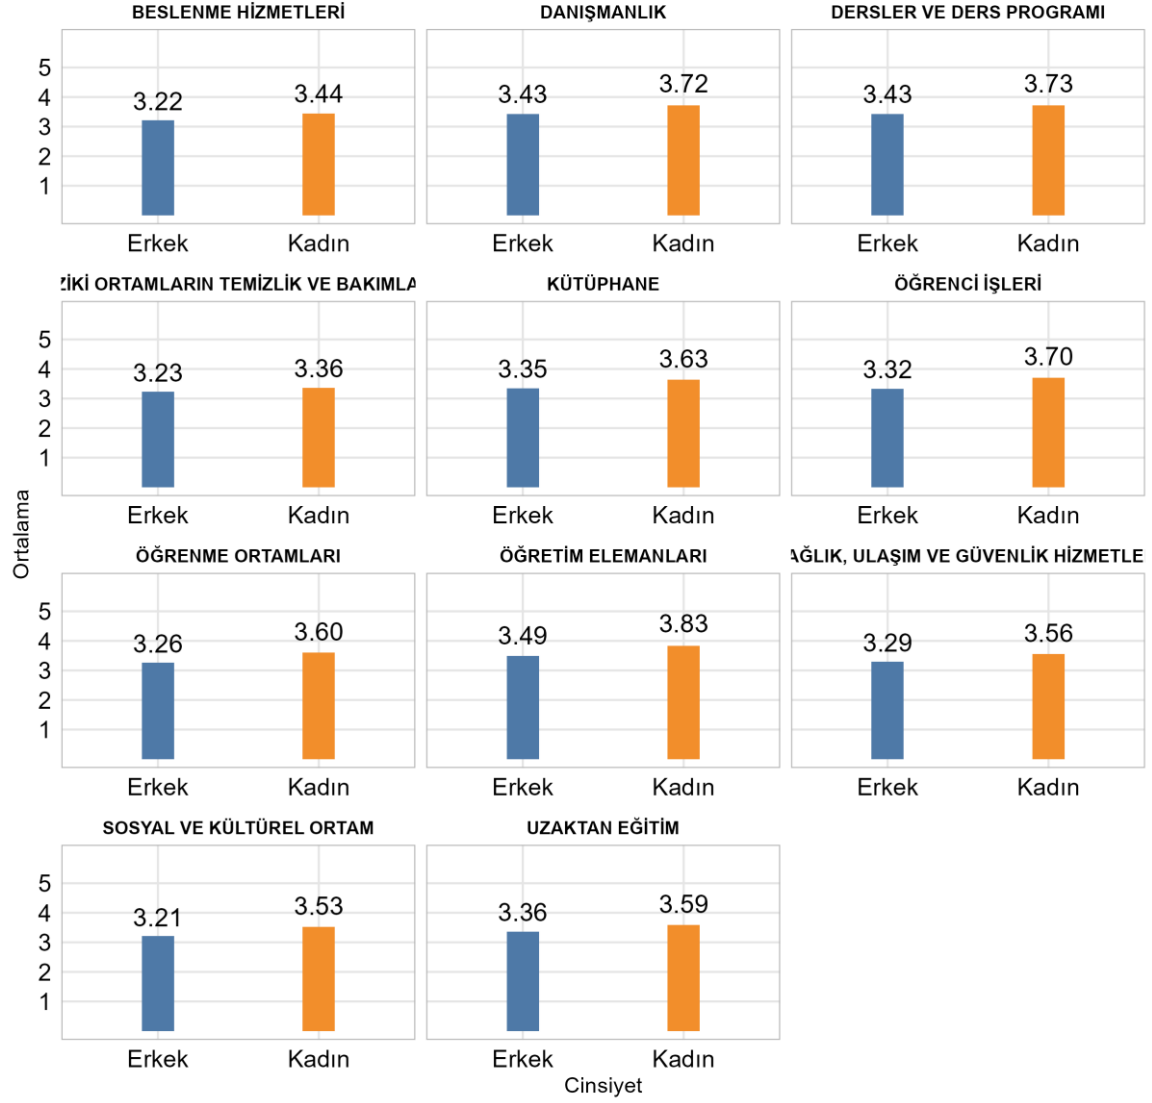

TEKNİK BİLİMLER MESLEK YÜKSEKOKULU İNŞAAT BÖLÜMÜ Cinsiyete Göre Öğrenci Memnuniyet Düzeyleri