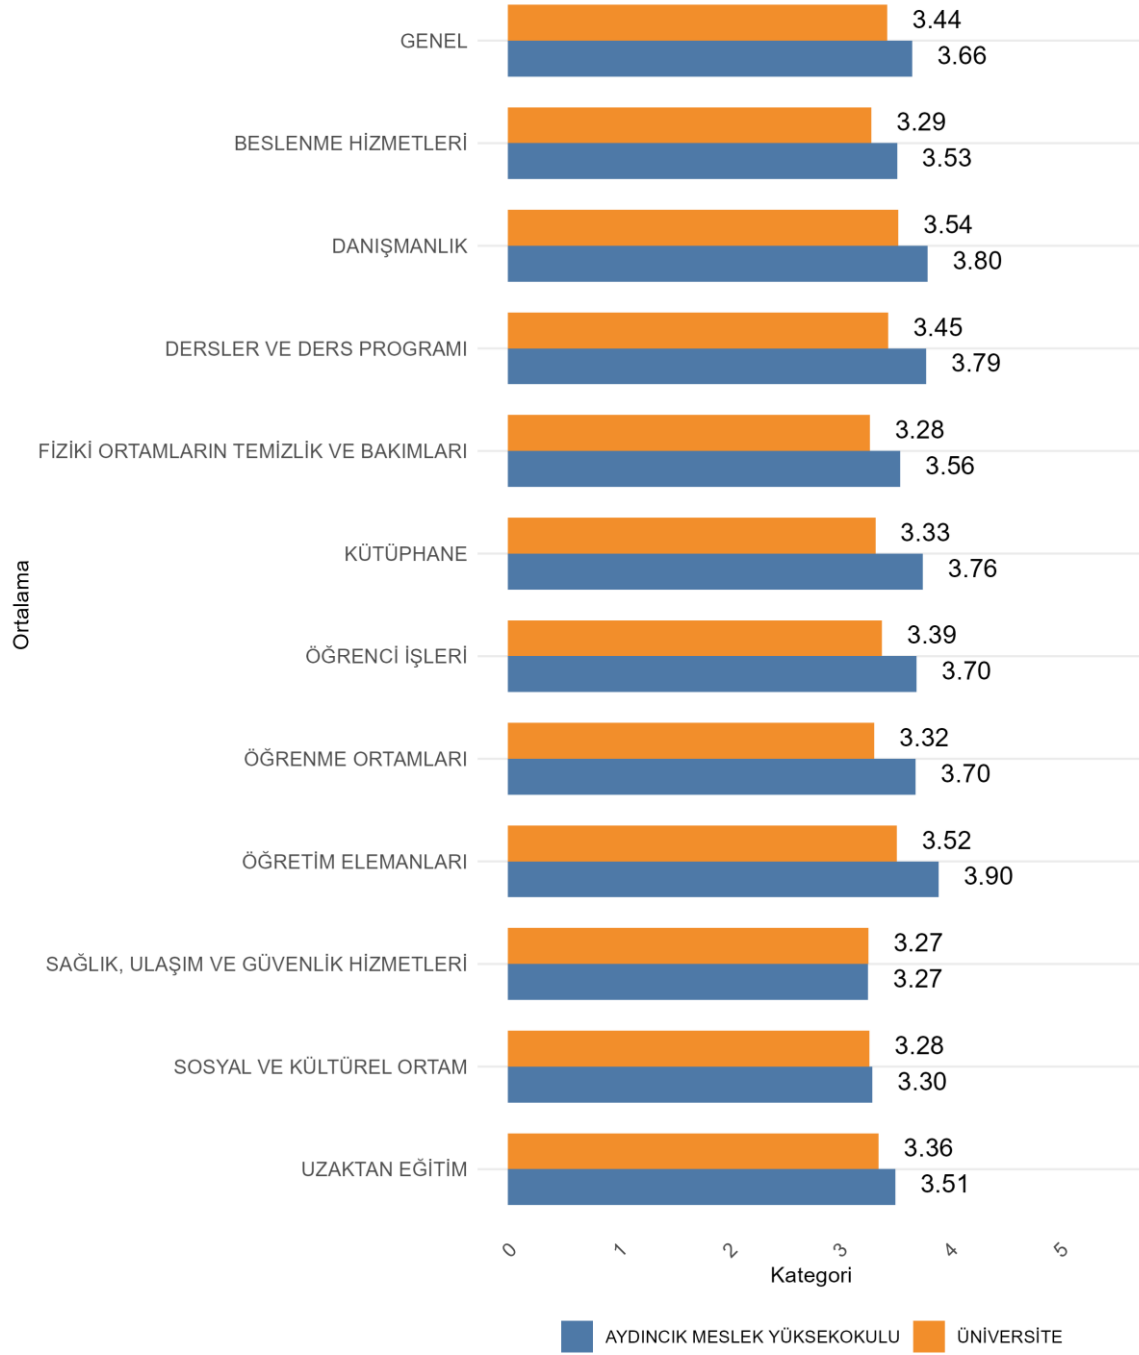

AYDINCIK MESLEK YÜKSEKOKULU Bölüm, Fakülte ve Üniversite Düzeyinde Öğrenci Memnuniyet Düzeyleri