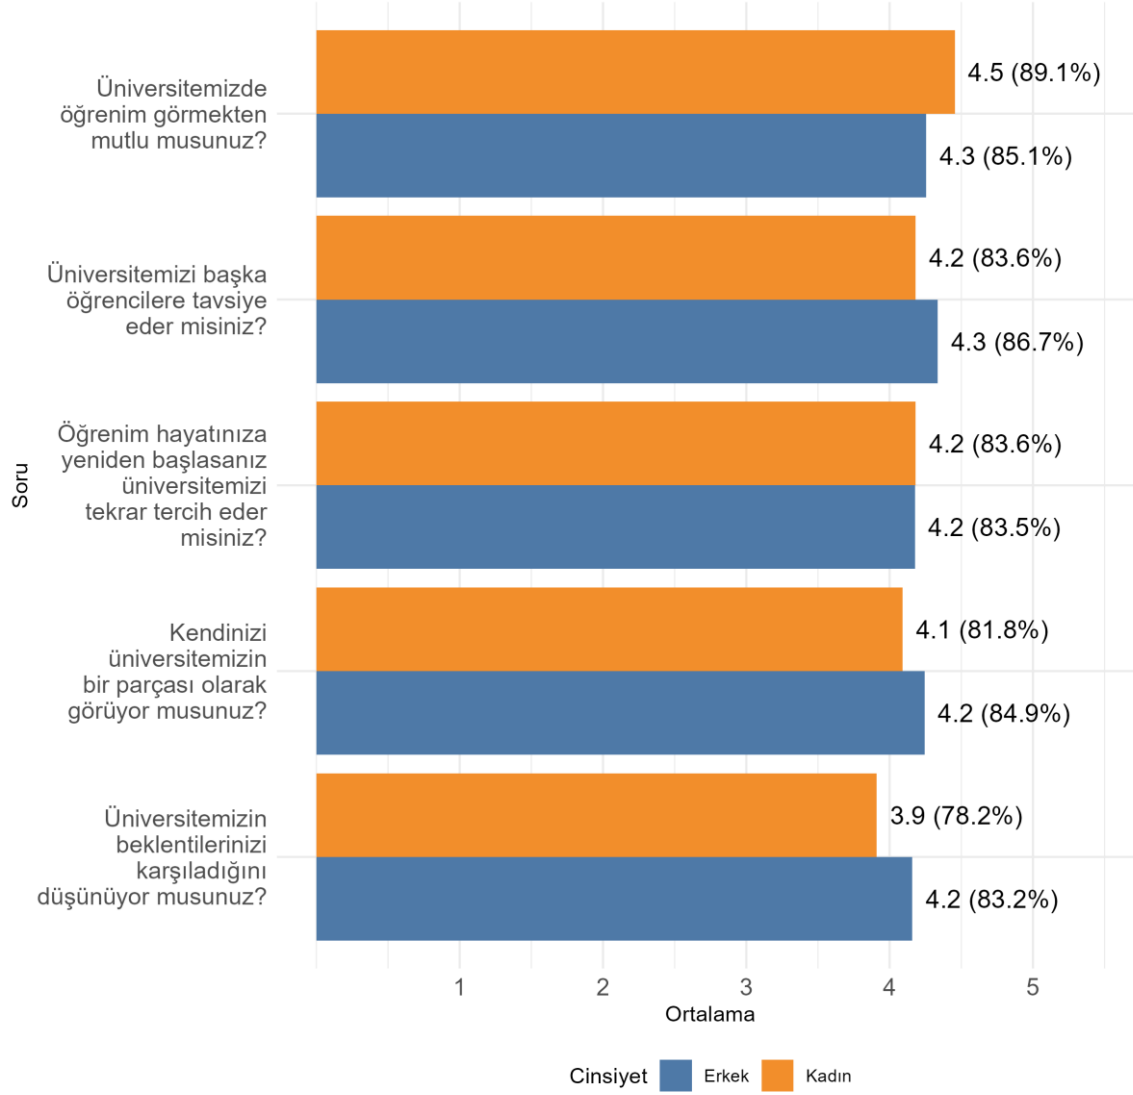

TEKNİK BİLİMLER MESLEK YÜKSEKOKULU ELEKTRİK VE ENERJİ BÖLÜMÜ Cinsiyete Göre Öğrenci Genel Memnuniyet Düzeyleri