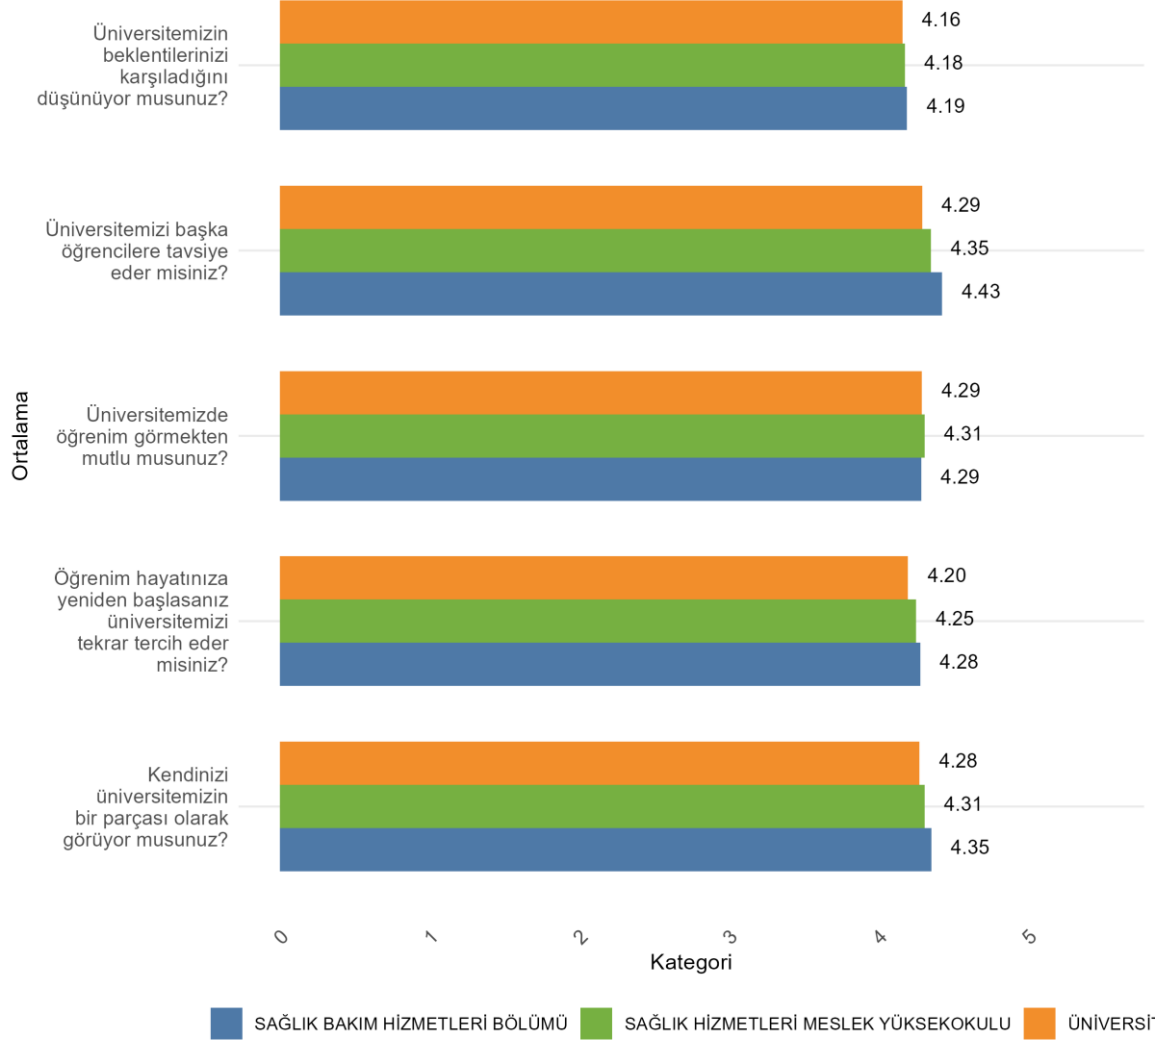

SAĞLIK HİZMETLERİ MESLEK YÜKSEKOKULU SAĞLIK BAKIM HİZMETLERİ BÖLÜMÜ Öğrencilerin Genel Memnuniyet Düzeyleri