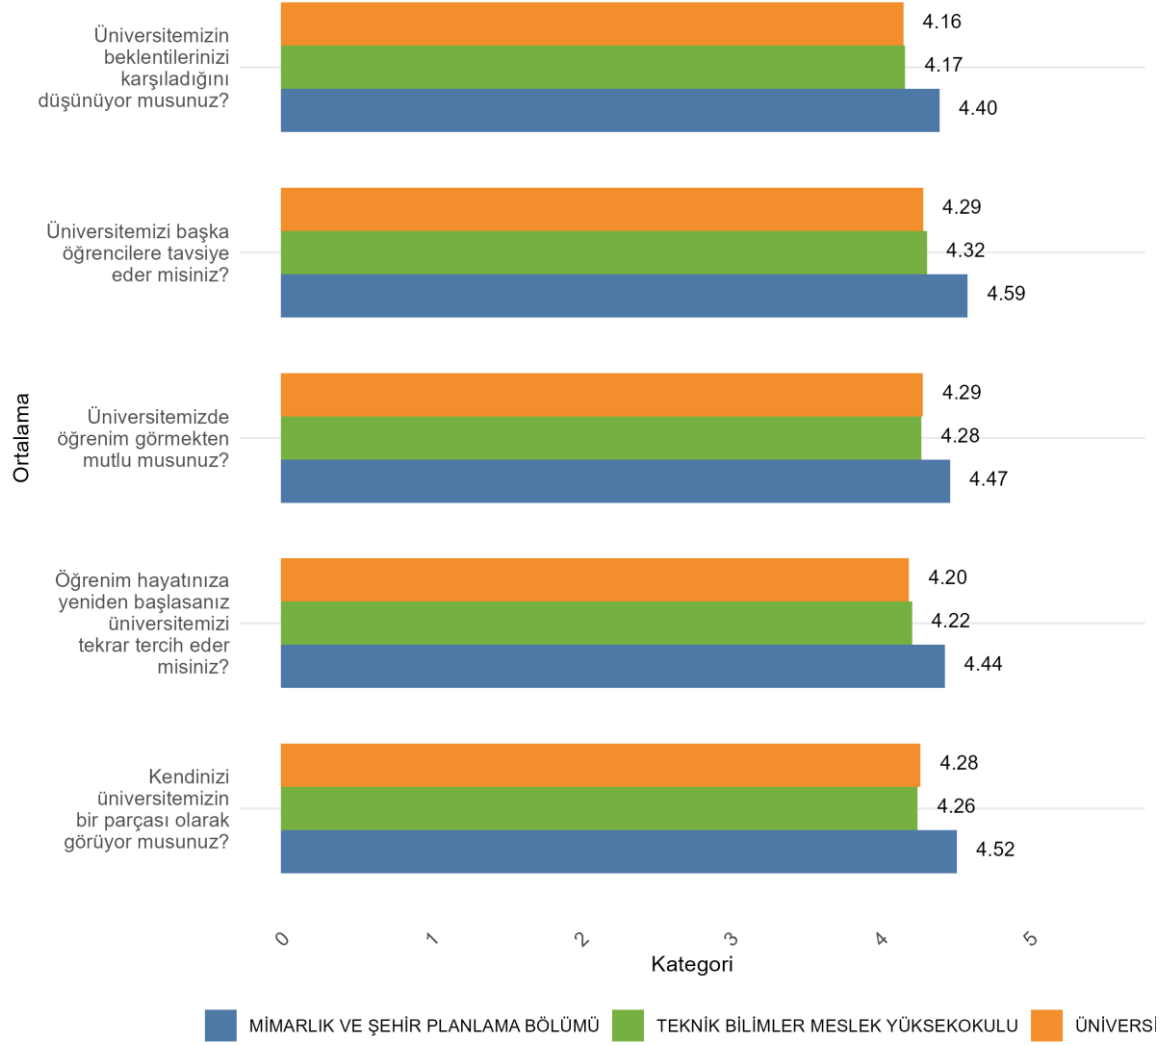

TEKNİK BİLİMLER MESLEK YÜKSEKOKULU MİMARLIK VE ŞEHİR PLANLAMA BÖLÜMÜ Öğrencilerin Genel Memnuniyet Düzeyleri