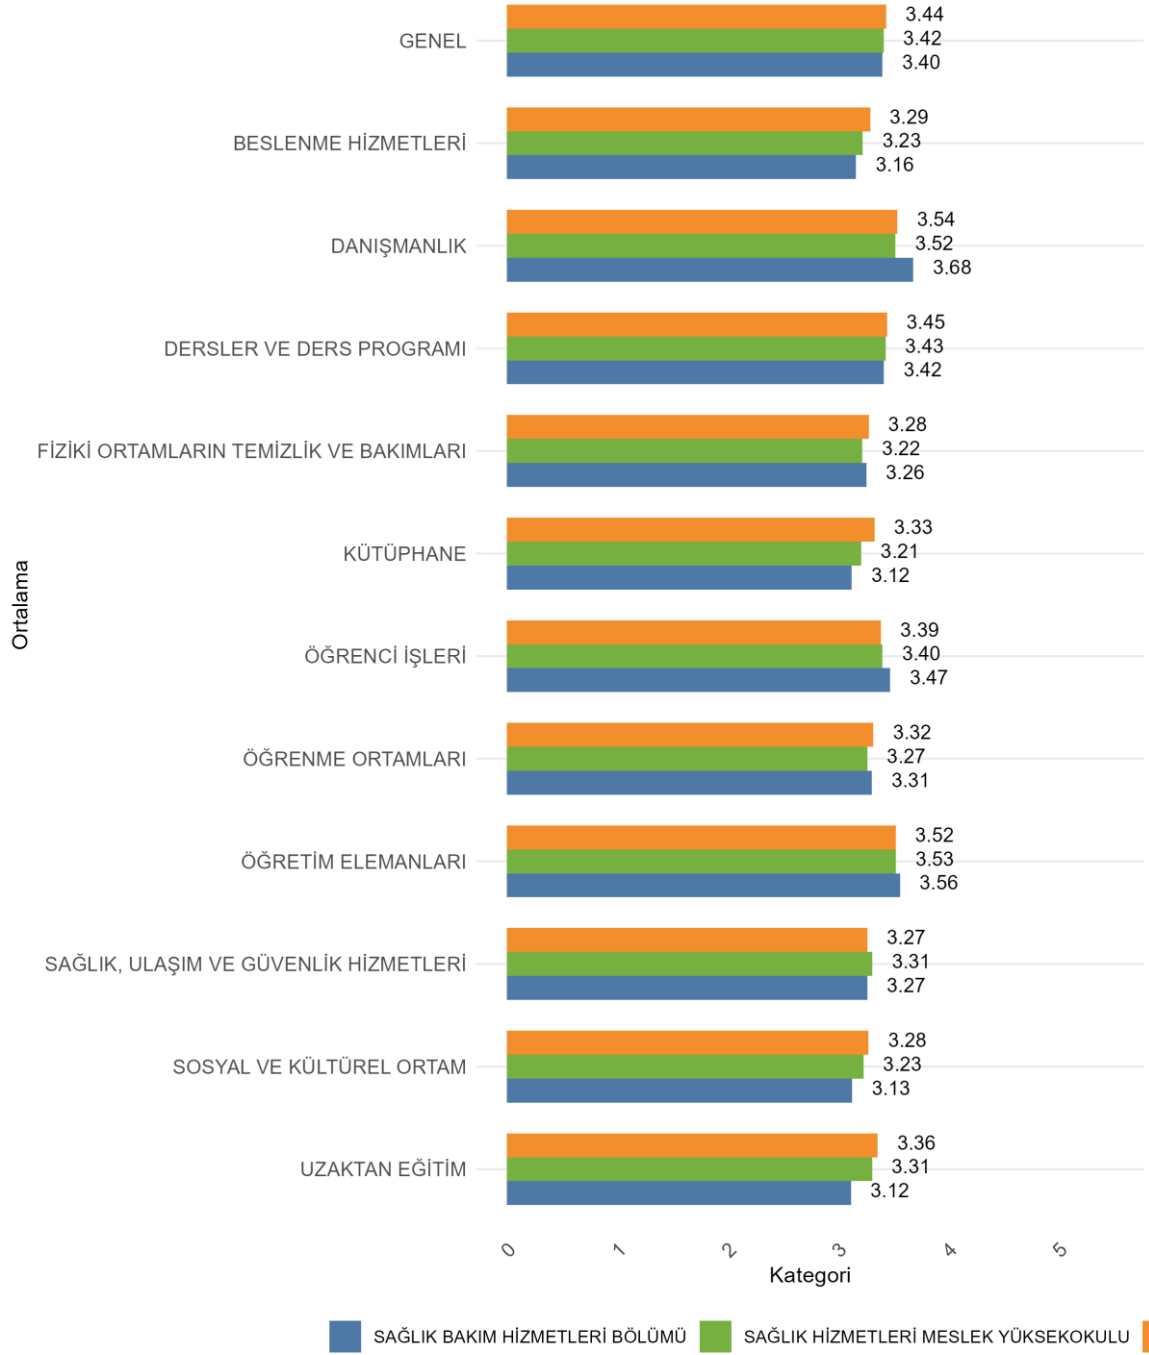

SAĞLIK HİZMETLERİ MESLEK YÜKSEKOKULU SAĞLIK BAKIM HİZMETLERİ BÖLÜMÜ
Üniversite, Fakülte ve Bölüme Göre Öğrencilerin Memnuniyet Düzeyleri