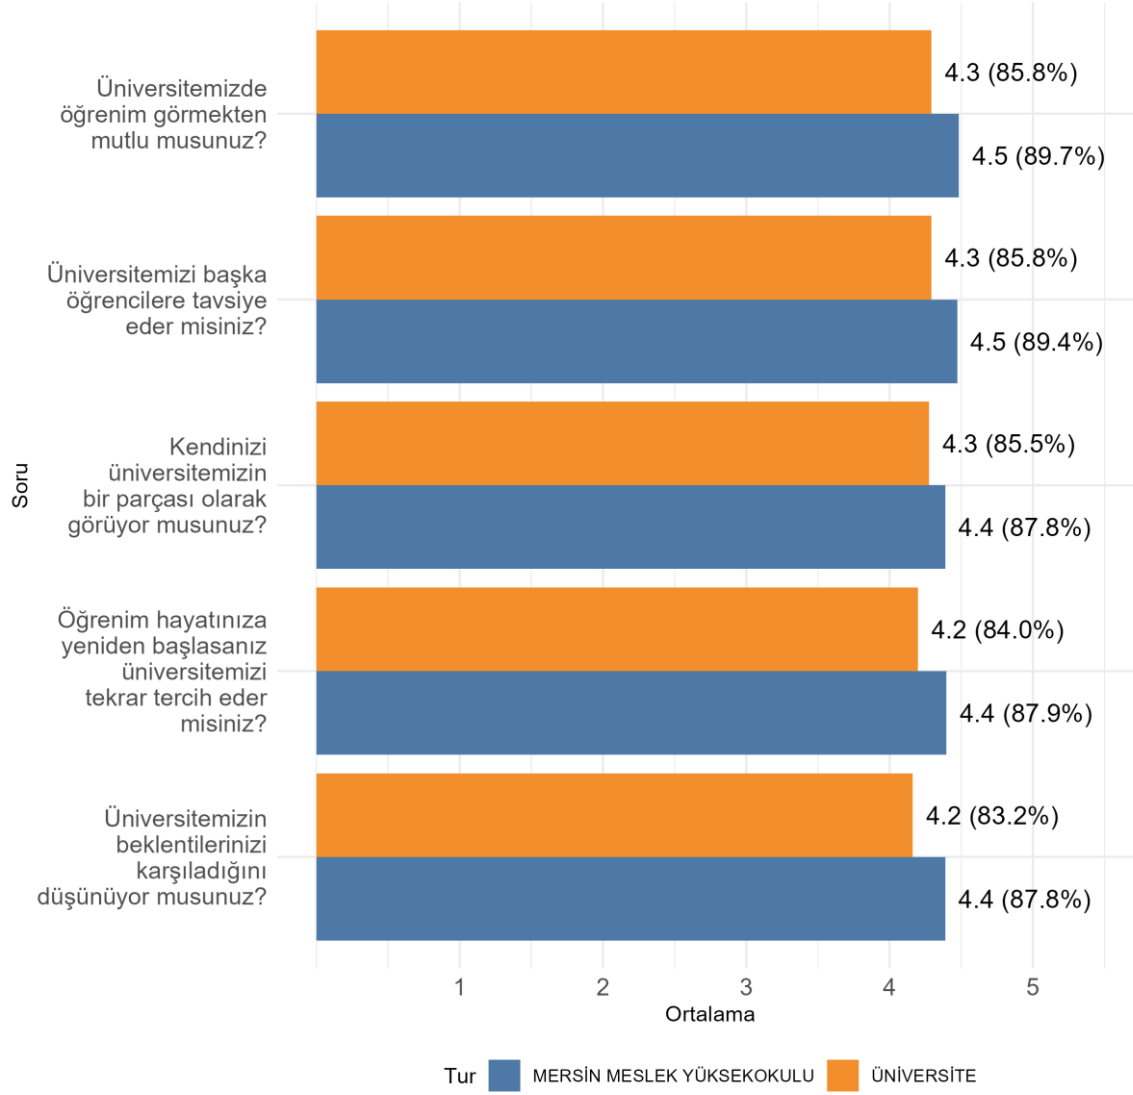

MERSİN MESLEK YÜKSEKOKULU Öğrencilerin Genel Memnuniyet Düzeyleri