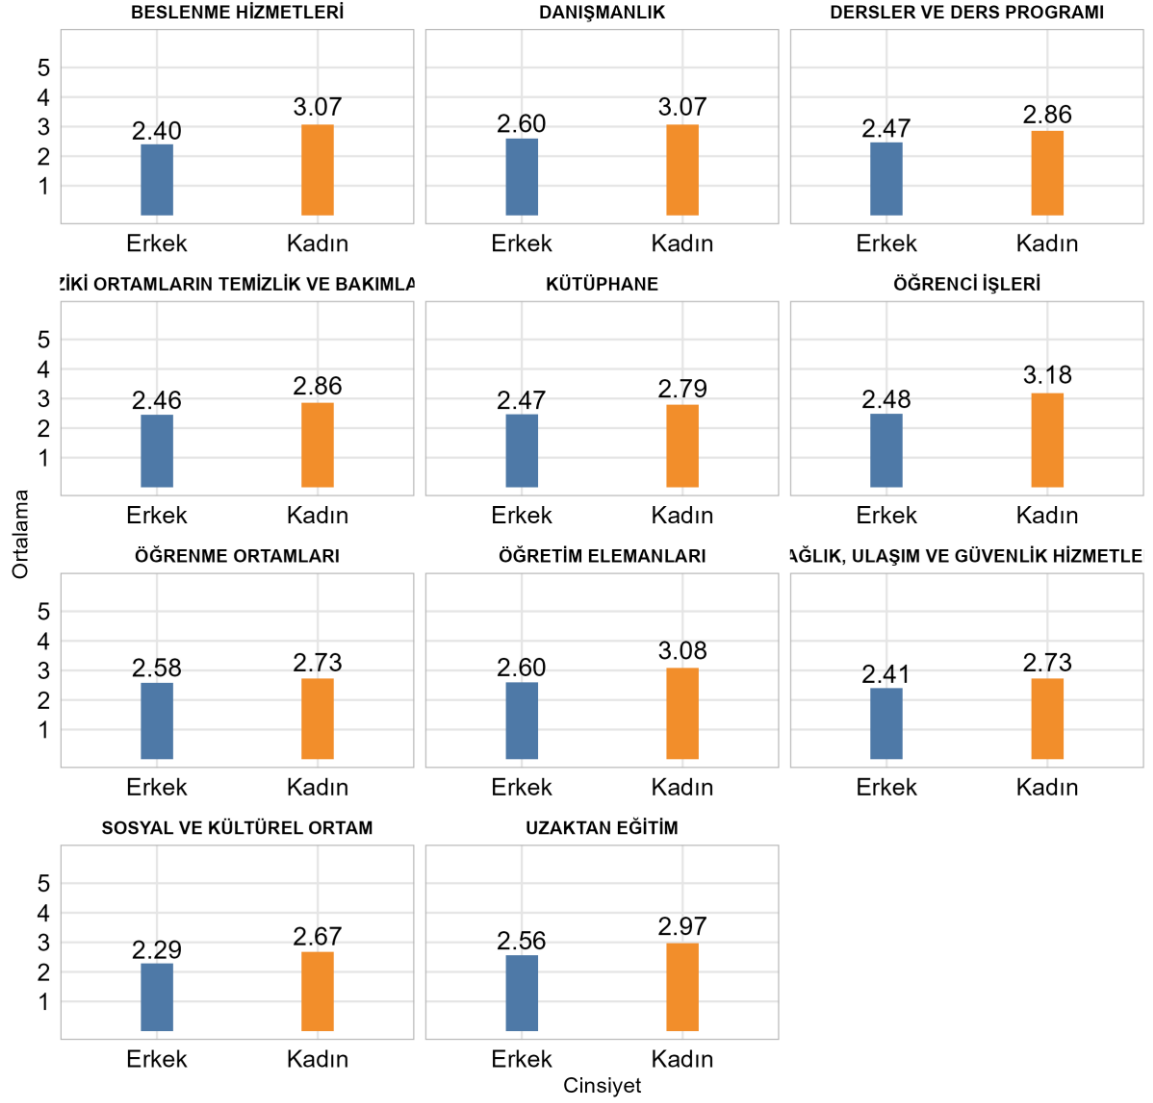

MUT MESLEK YÜKSEKOKULU BİLGİSAYAR TEKNOLOJİLERİ BÖLÜMÜ Cinsiyete Göre Öğrenci Memnuniyet Düzeyleri