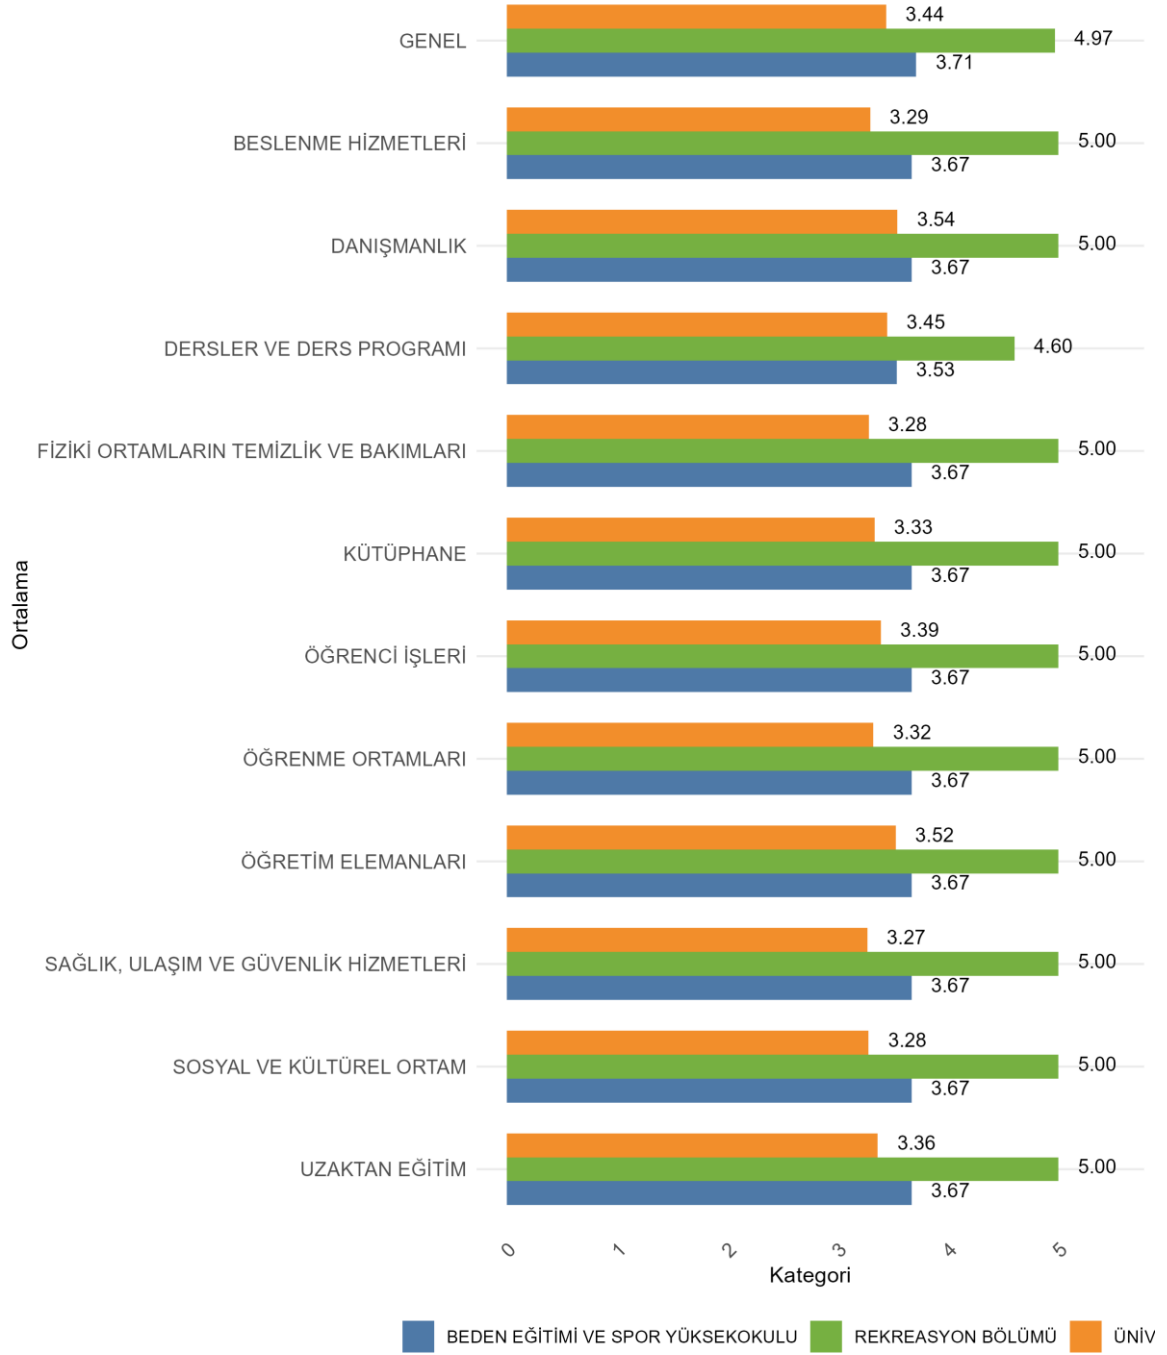

BEDEN EĞİTİMİ VE SPOR YÜKSEKOKULU REKREASYON BÖLÜMÜ Üniversite, Fakülte ve Bölüme Göre Öğrencilerin Memnuniyet Düzeyleri