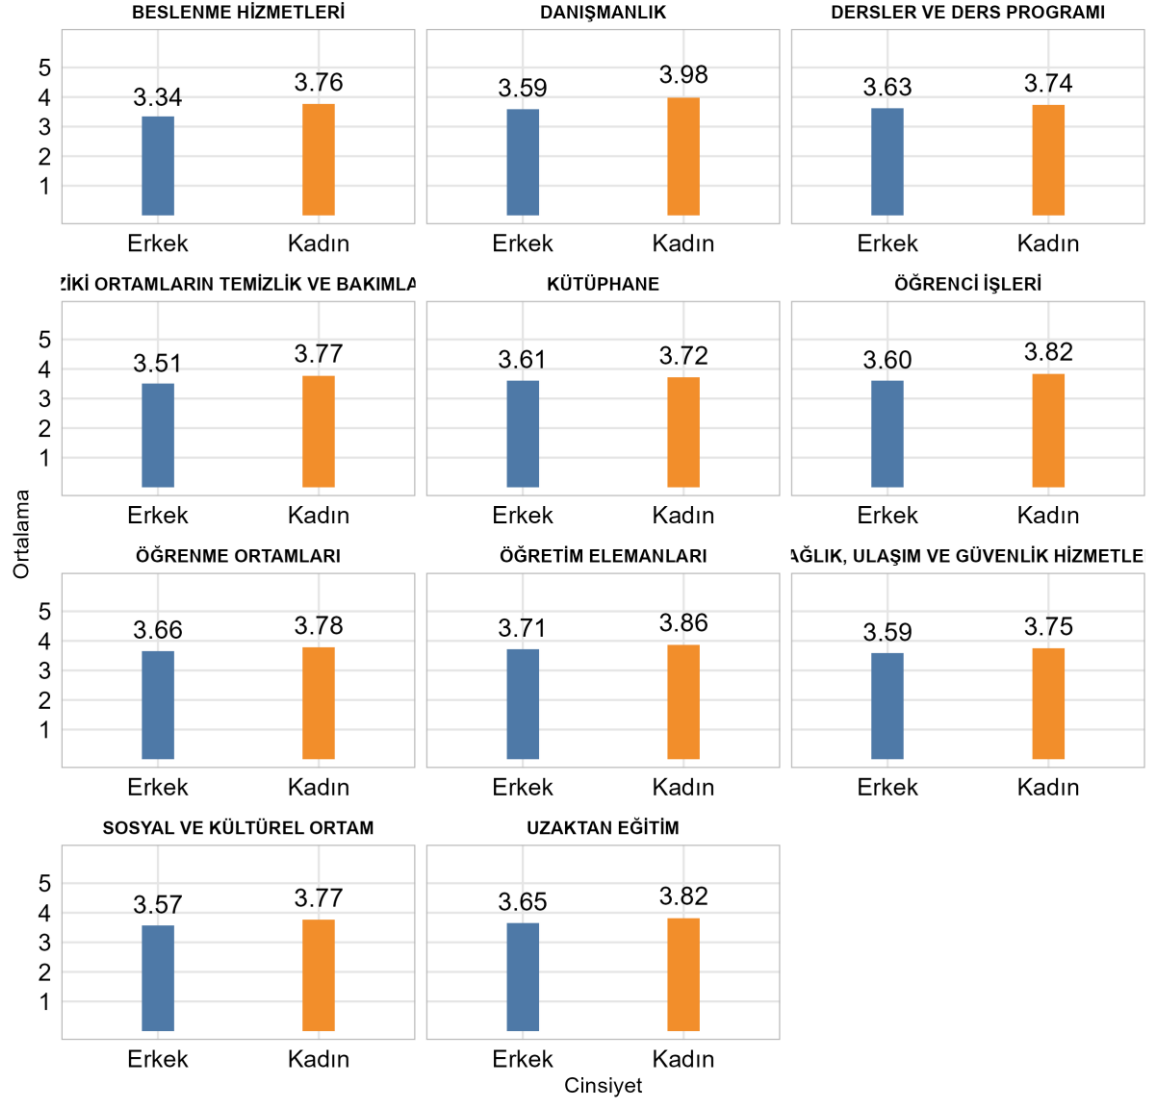

MERSİN MESLEK YÜKSEKOKULU PAZARLAMA VE REKLAMCILIK BÖLÜMÜ Cinsiyete Göre Öğrenci Memnuniyet Düzeyleri