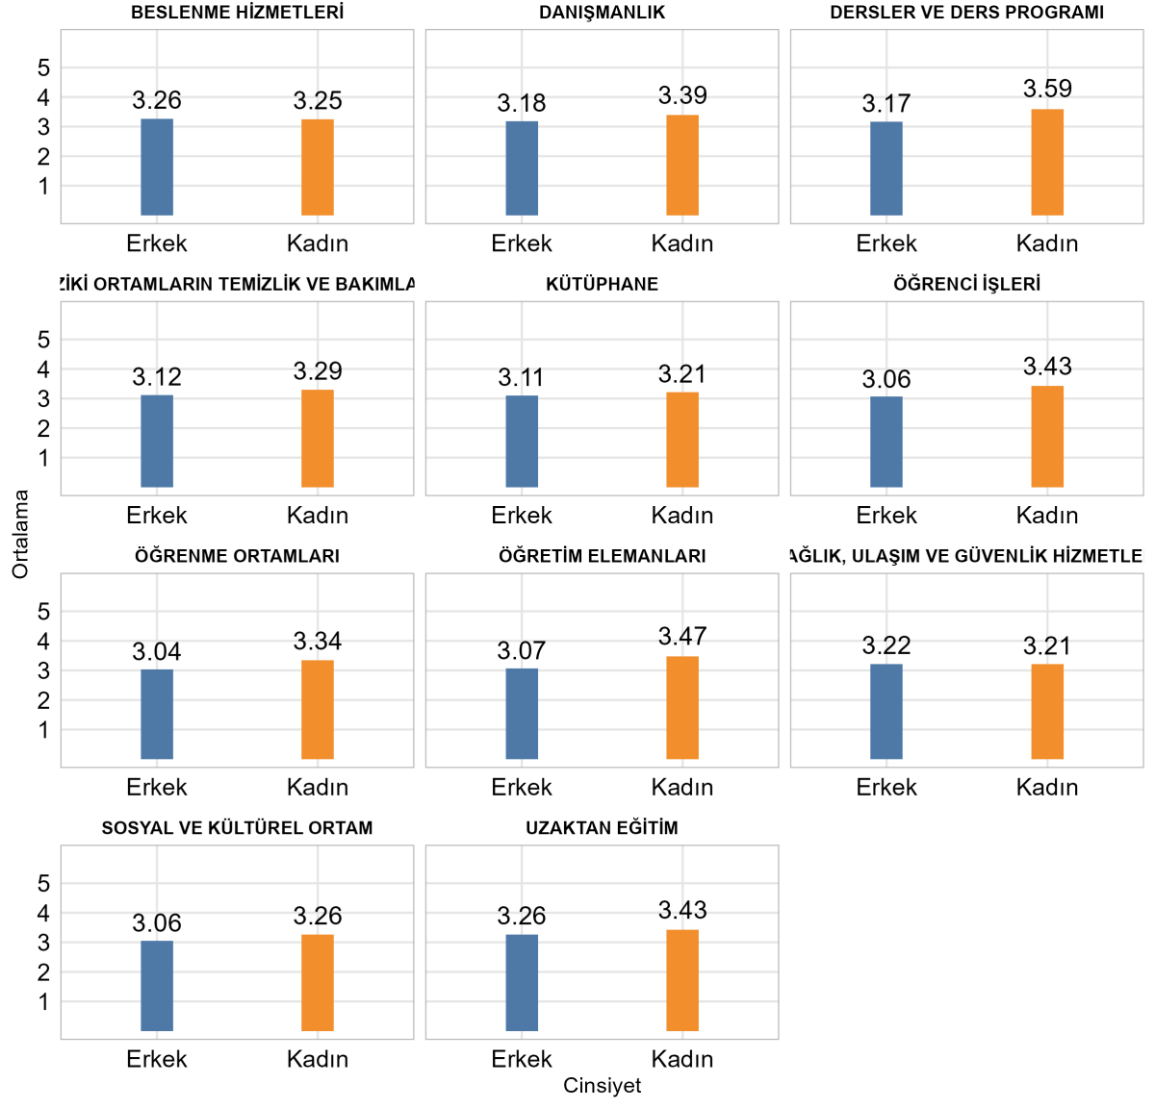

ERDEMLİ MESLEK YÜKSEKOKULU YÖNETİM VE ORGANİZASYON BÖLÜMÜ Cinsiyete Göre Öğrenci Memnuniyet Düzeyleri