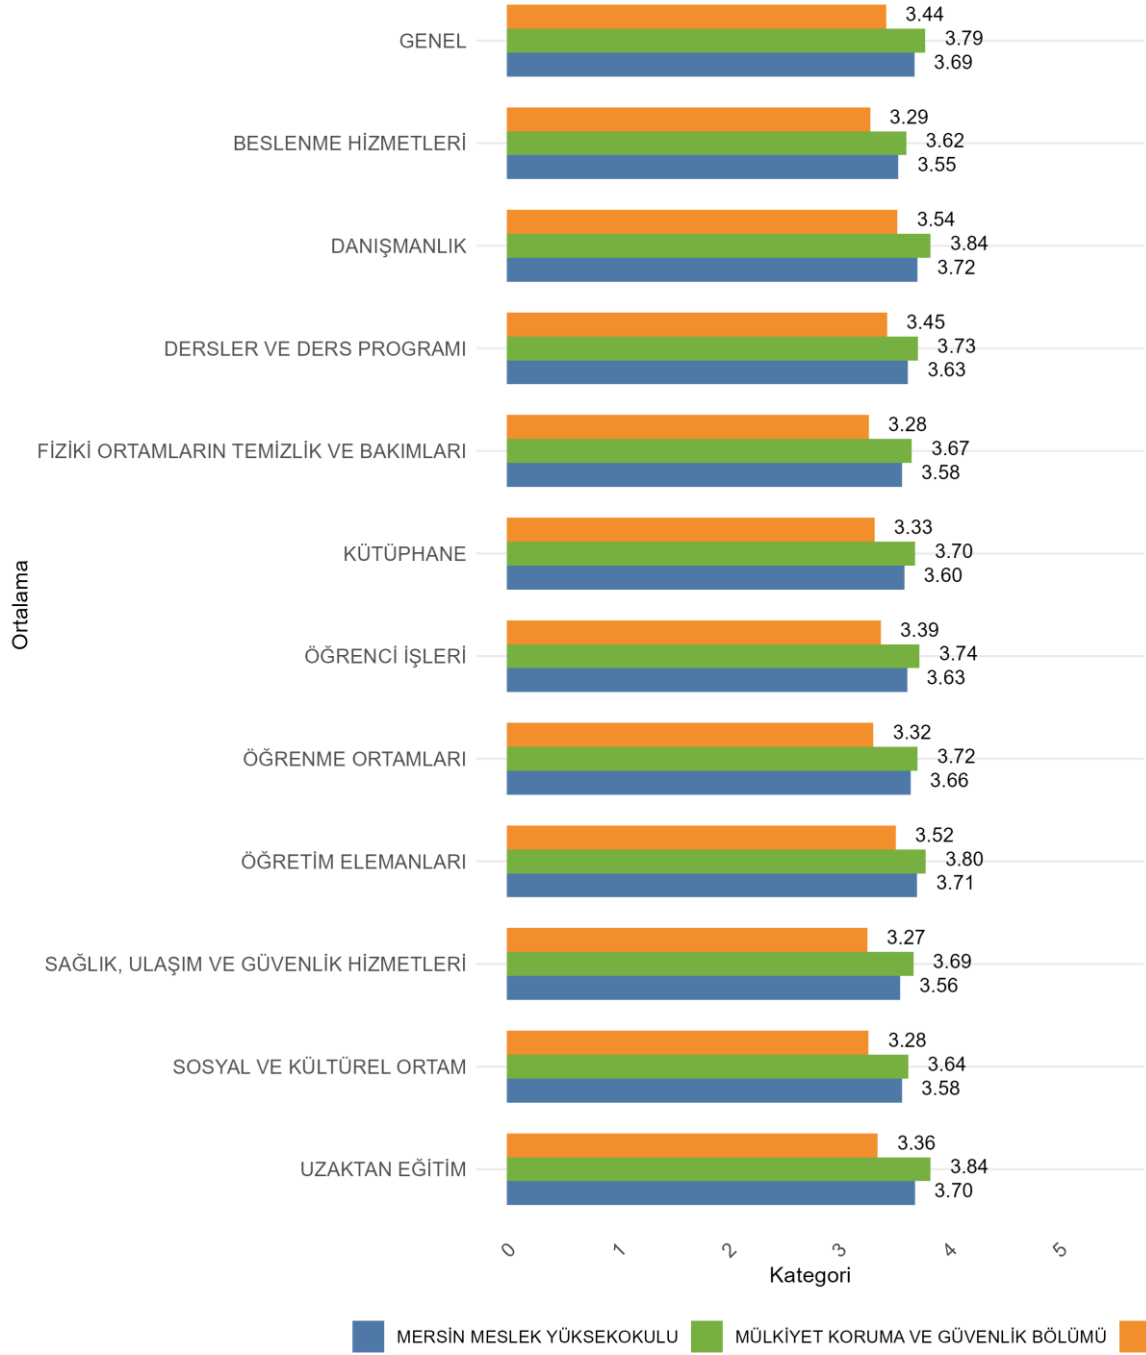

**MERSİN MESLEK YÜKSEKOKULU MÜLKİYET KORUMA VE GÜVENLİK BÖLÜMÜ Üniversite,
Fakülte ve Bölüme Göre Öğrencilerin Memnuniyet Düzeyleri**