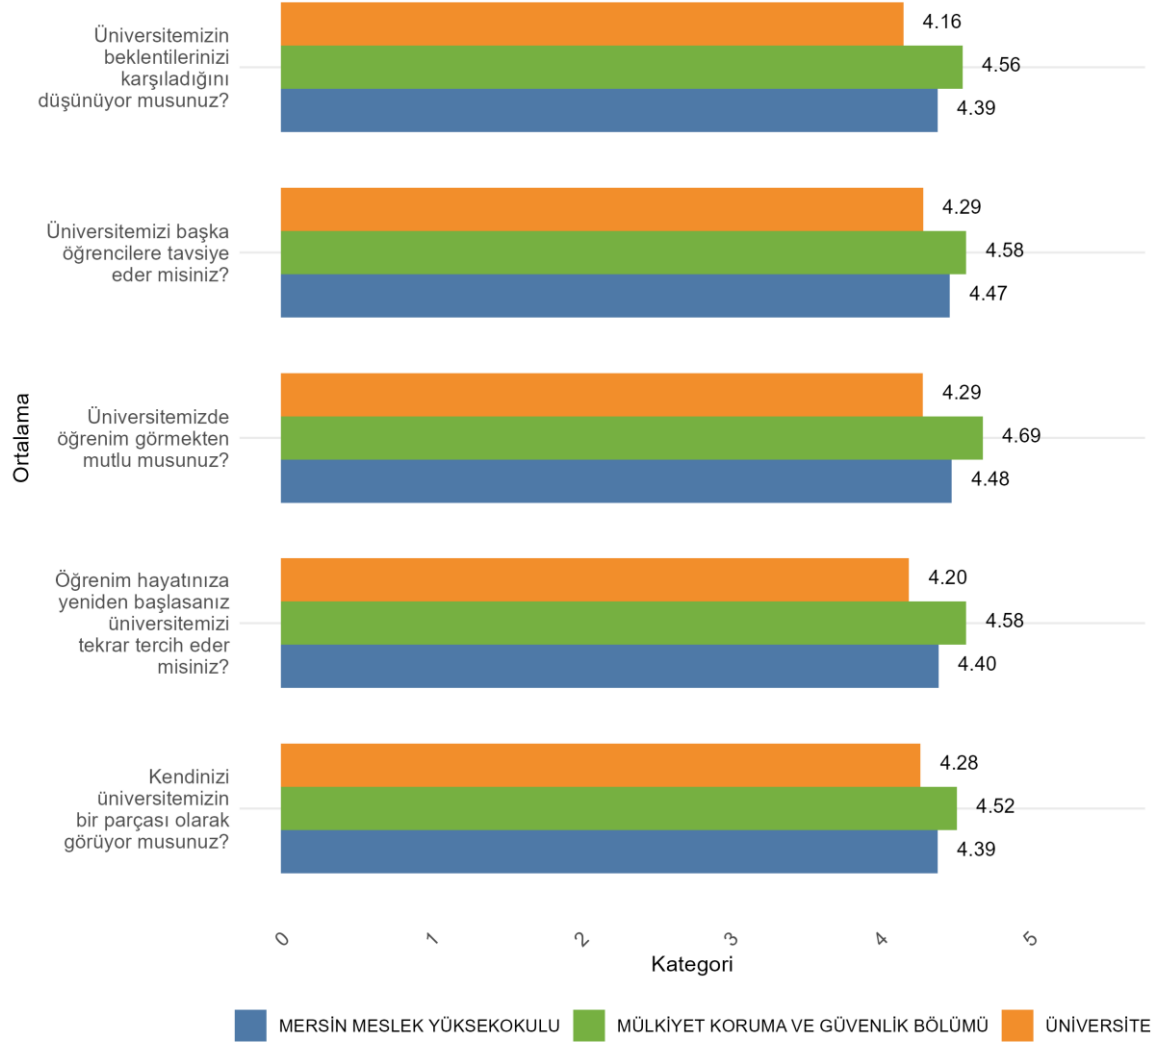

MERSİN MESLEK YÜKSEKOKULU MÜLKİYET KORUMA VE GÜVENLİK BÖLÜMÜ Öğrencilerin Genel Memnuniyet Düzeyleri