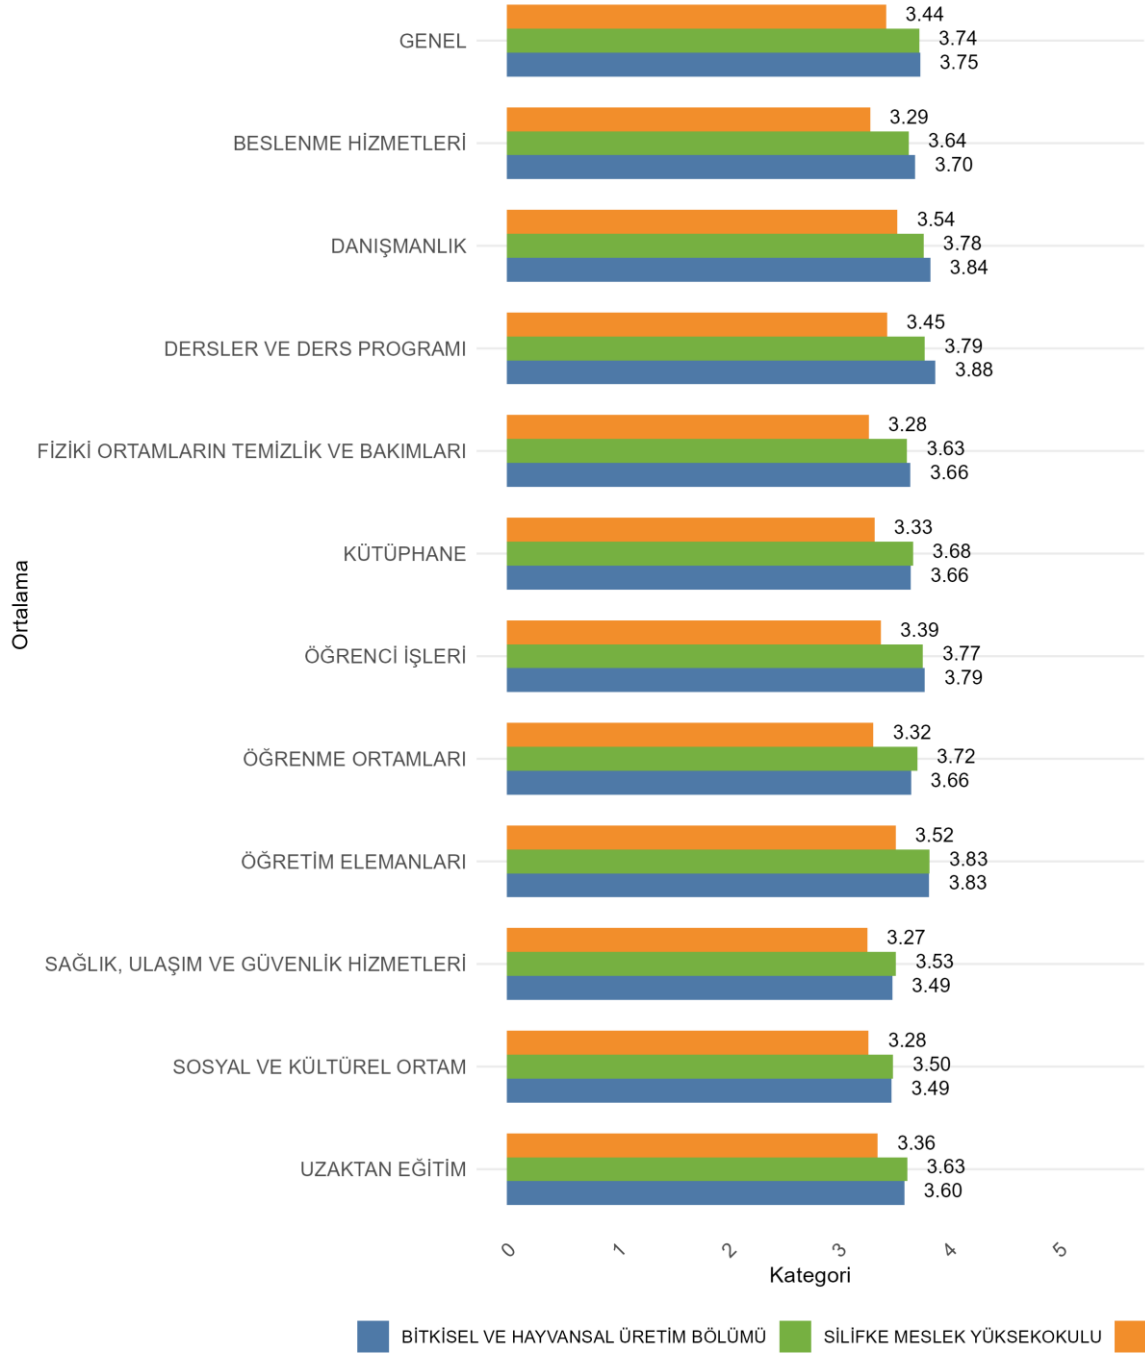

SİLİFKE MESLEK YÜKSEKOKULU BİTKİSEL VE HAYVANSAL ÜRETİM BÖLÜMÜ Üniversite, Fakülte ve Bölüme Göre Öğrencilerin Memnuniyet Düzeyleri