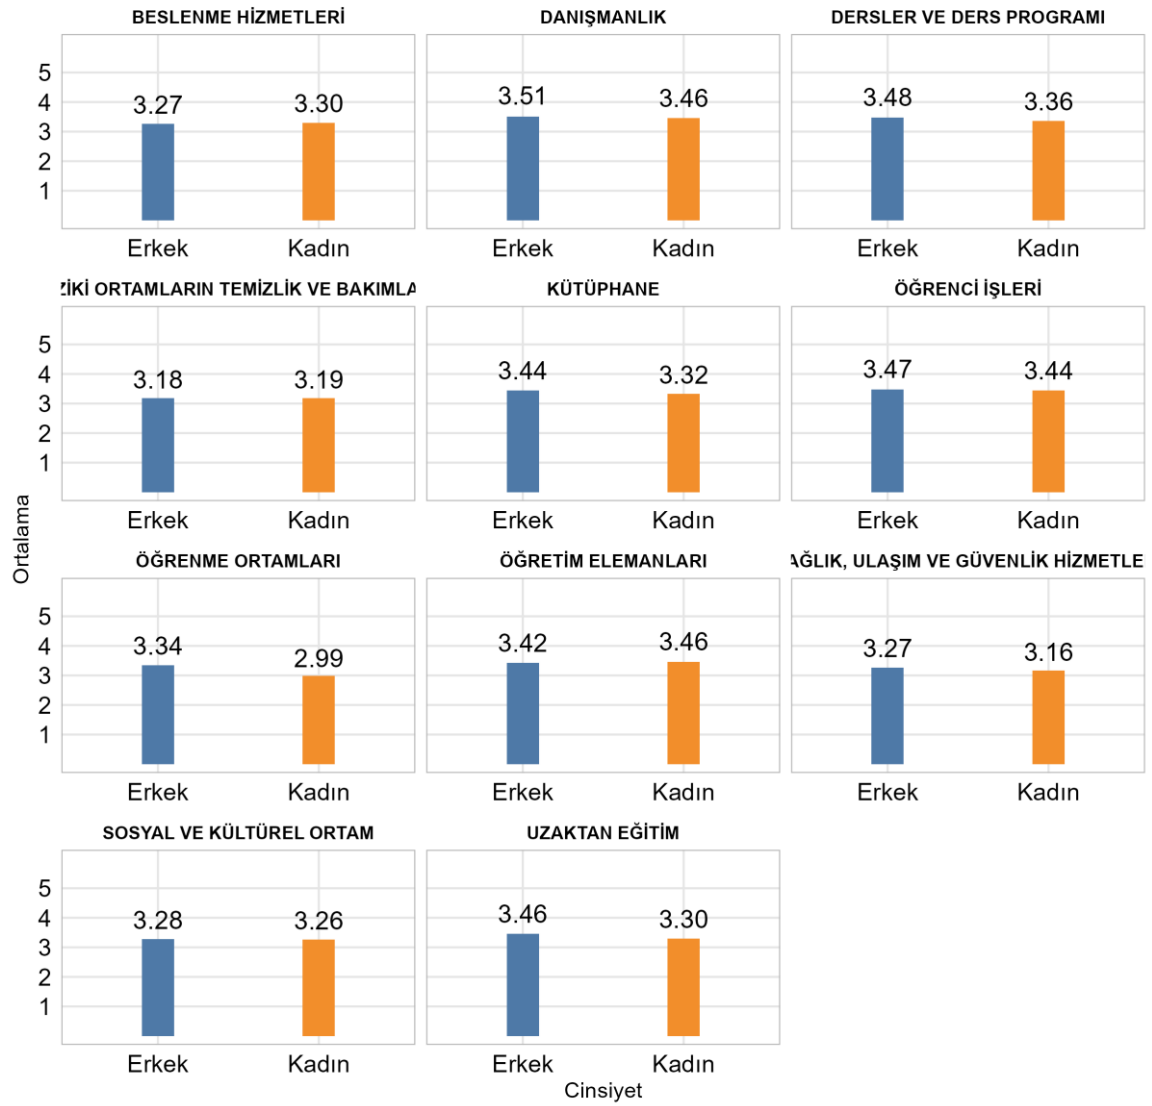

İÇEL SAĞLIK YÜKSEKOKULU SAĞLIK YÖNETİMİ BÖLÜMÜ Cinsiyete Göre Öğrenci Memnuniyet Düzeyleri