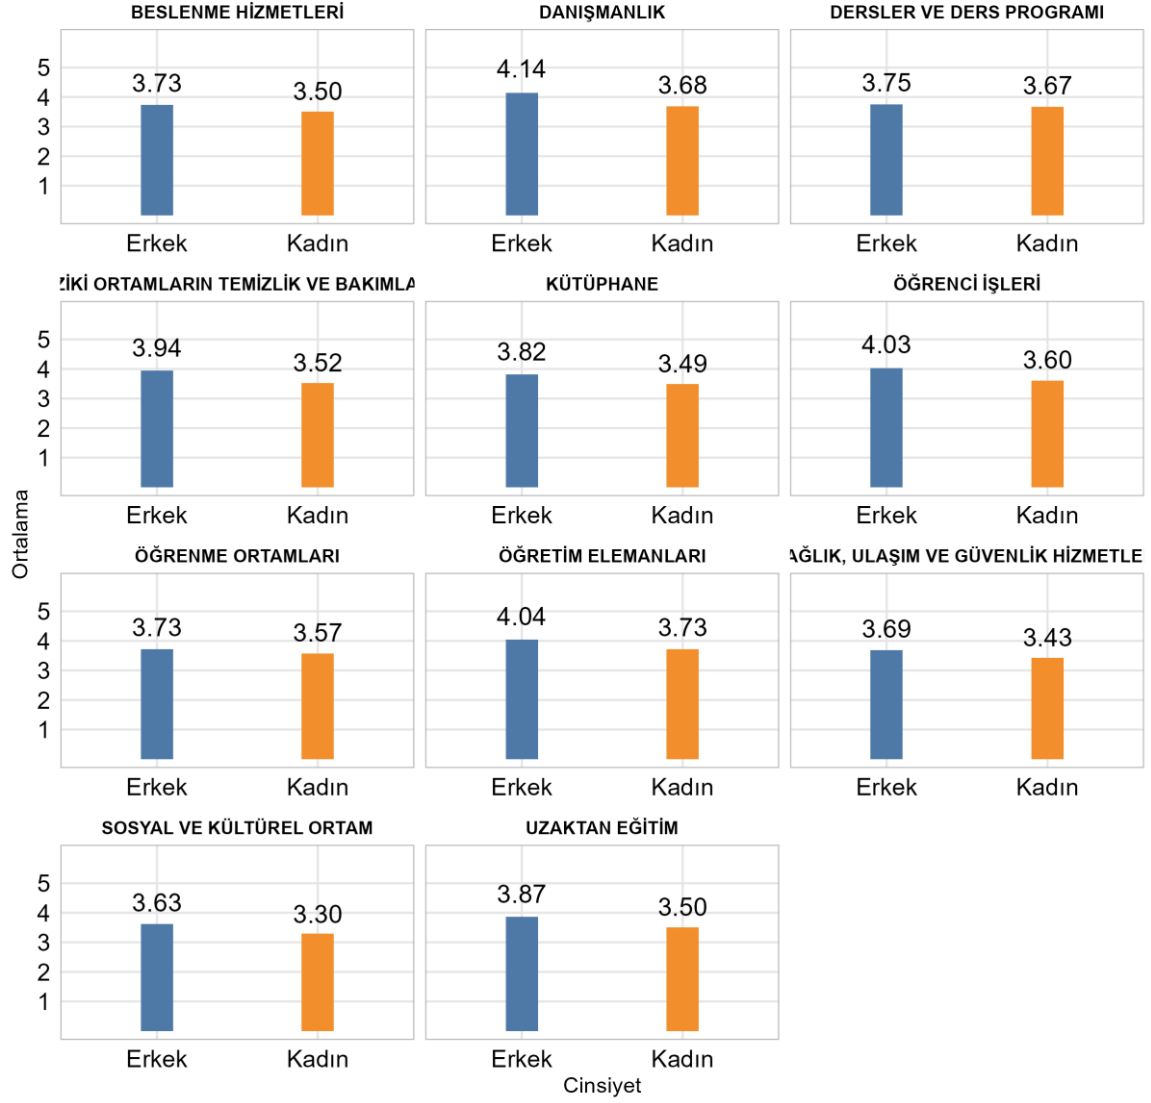

ERDEMLİ MESLEK YÜKSEKOKULU SEYAHAT - TURİZM VE EĞLENCE HİZMETLERİ BÖLÜMÜ Cinsiyete Göre Öğrenci Memnuniyet Düzeyleri