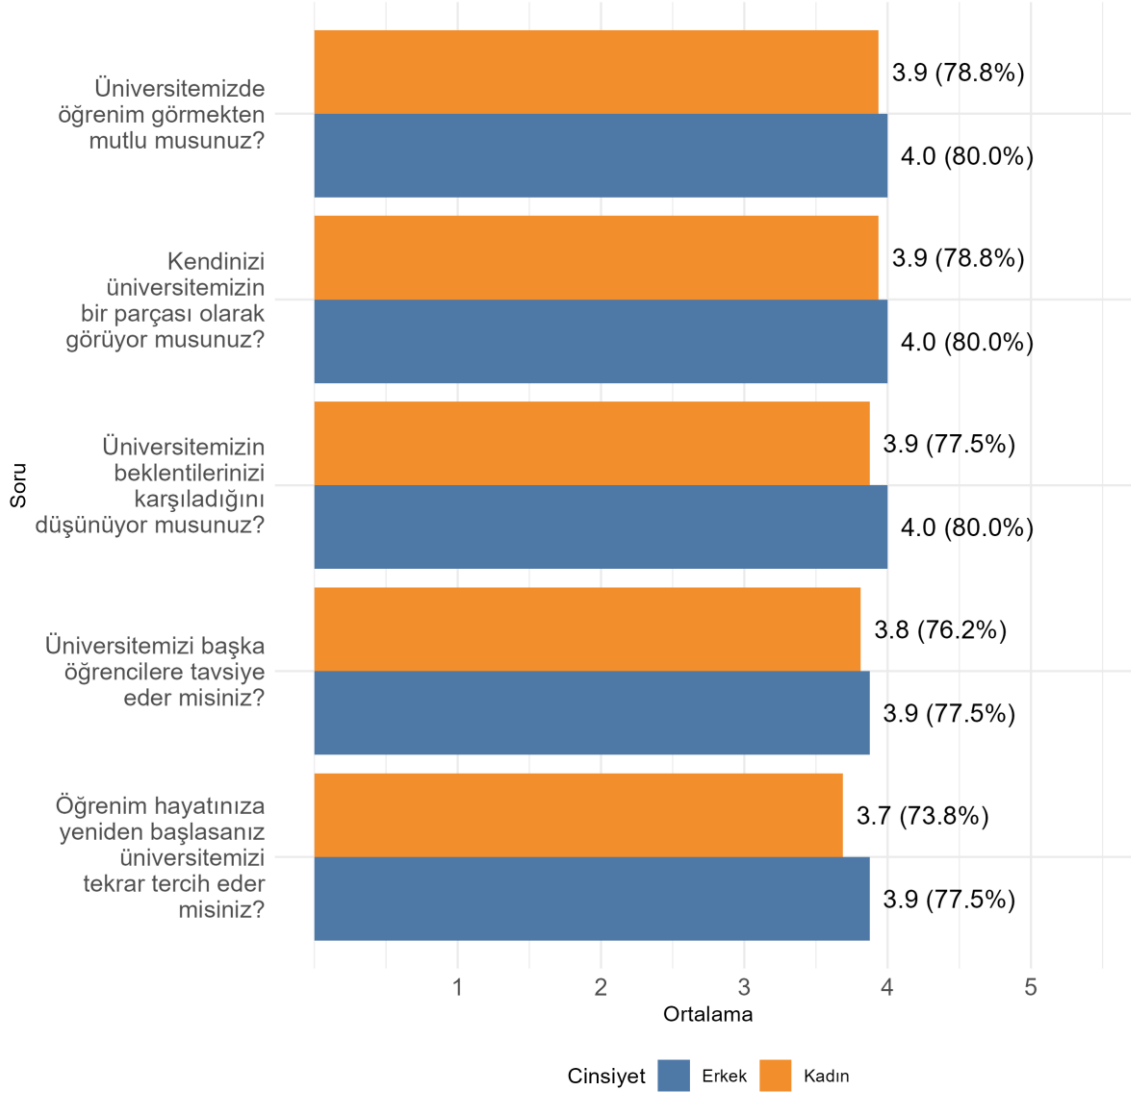

MUT MESLEK YÜKSEKOKULU MUHASEBE VE VERGİ BÖLÜMÜ Cinsiyete Göre Öğrenci Genel Memnuniyet Düzeyleri