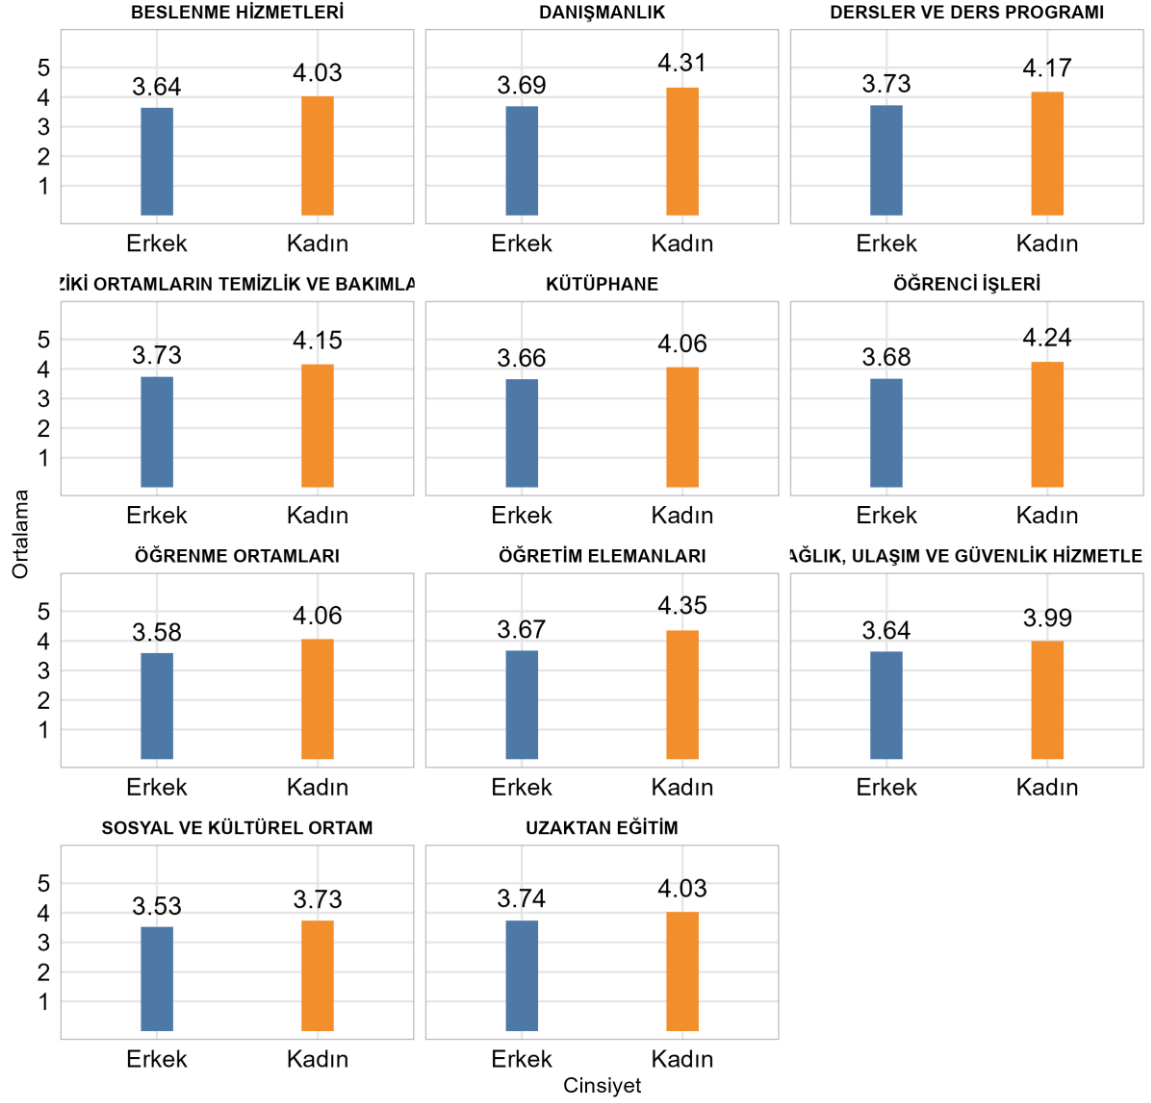

GÜLNAR MUSTAFA BAYSAN MESLEK YÜKSEKOKULU ORMANCILIK BÖLÜMÜ Cinsiyete Göre Öğrenci Memnuniyet Düzeyleri