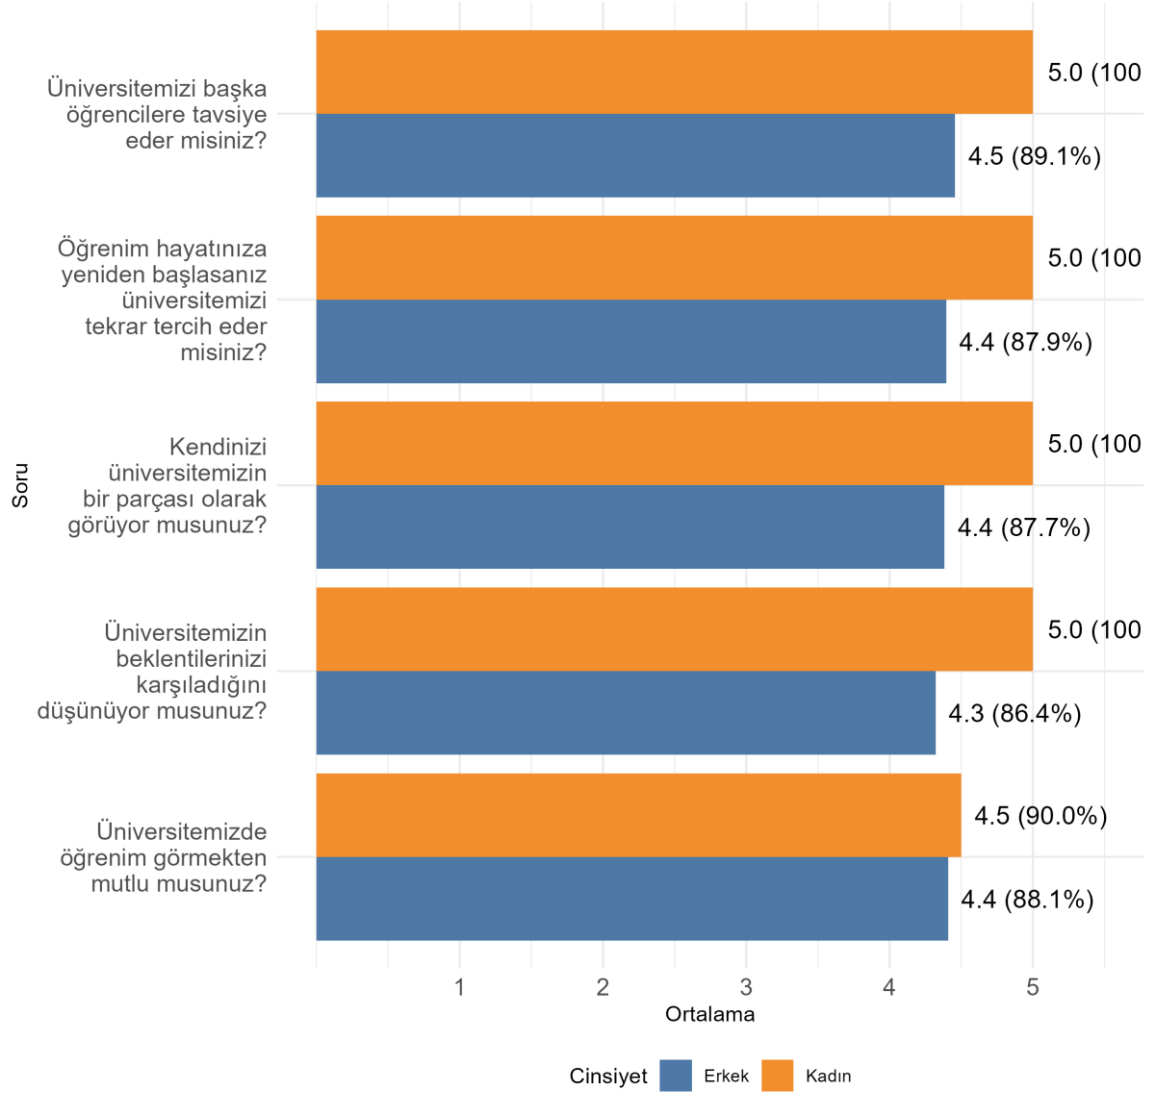

**TEKNİK BİLİMLER MESLEK YÜKSEKOKULU MOTORLU ARAÇLAR VE ULAŞTIRMA
TEKNOLOJİLERİ BÖLÜMÜ Cinsiyete Göre Öğrenci Genel Memnuniyet Düzeyleri**