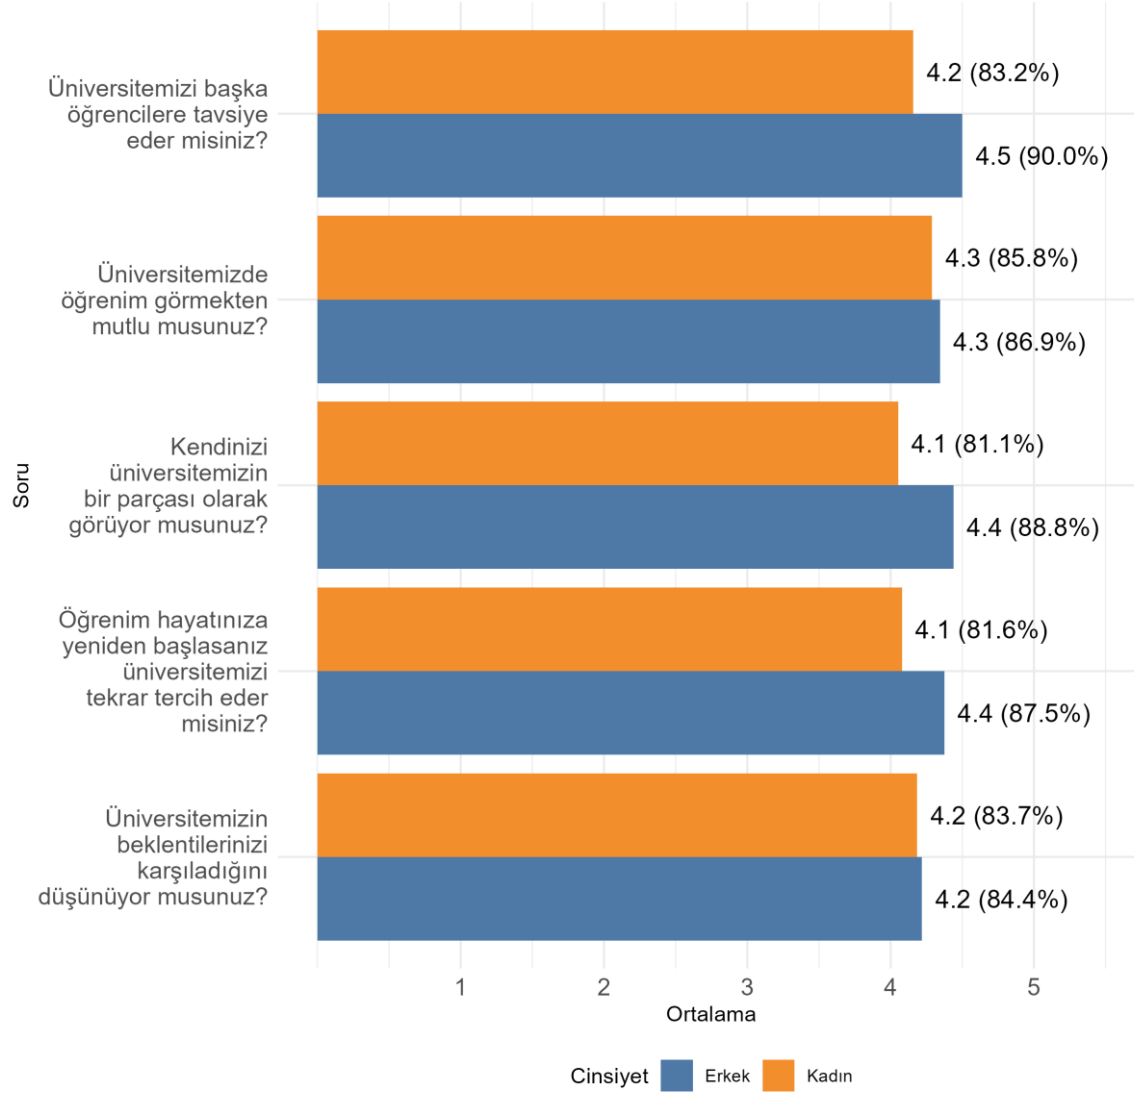

ANAMUR MESLEK YÜKSEKOKULU YÖNETİM VE ORGANİZASYON BÖLÜMÜ Cinsiyete Göre Öğrenci Genel Memnuniyet Düzeyleri