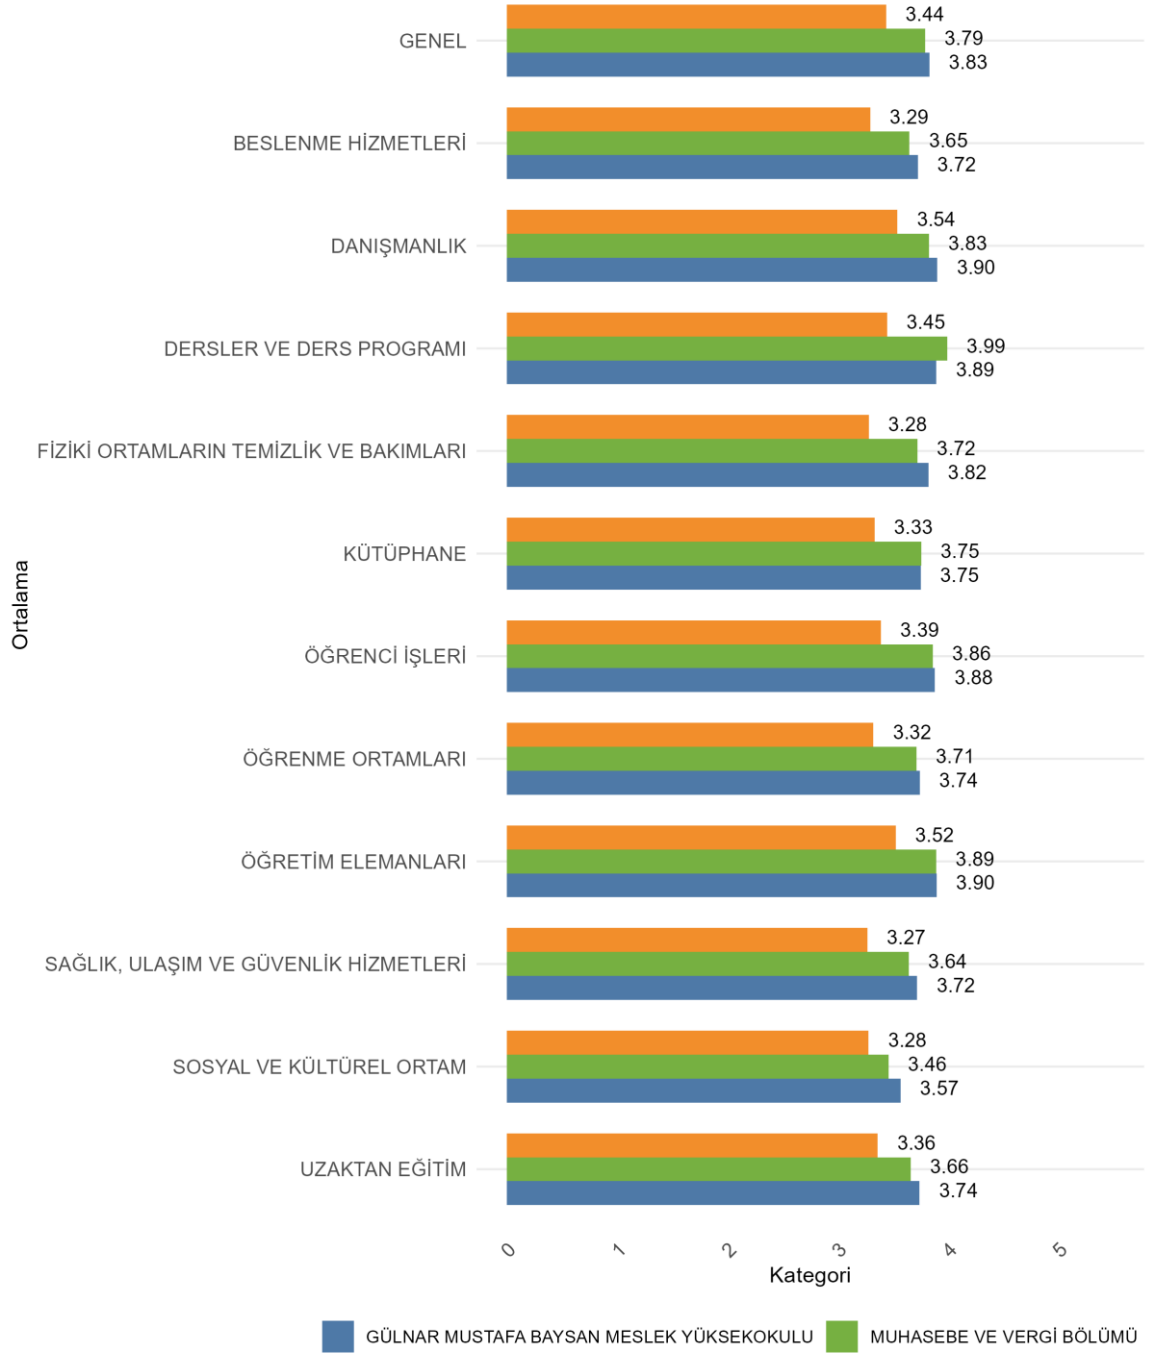

GÜLNAR MUSTAFA BAYSAN MESLEK YÜKSEKOKULU MUHASEBE VE VERGİ BÖLÜMÜ
Üniversite, Fakülte ve Bölüme Göre Öğrencilerin Memnuniyet Düzeyleri