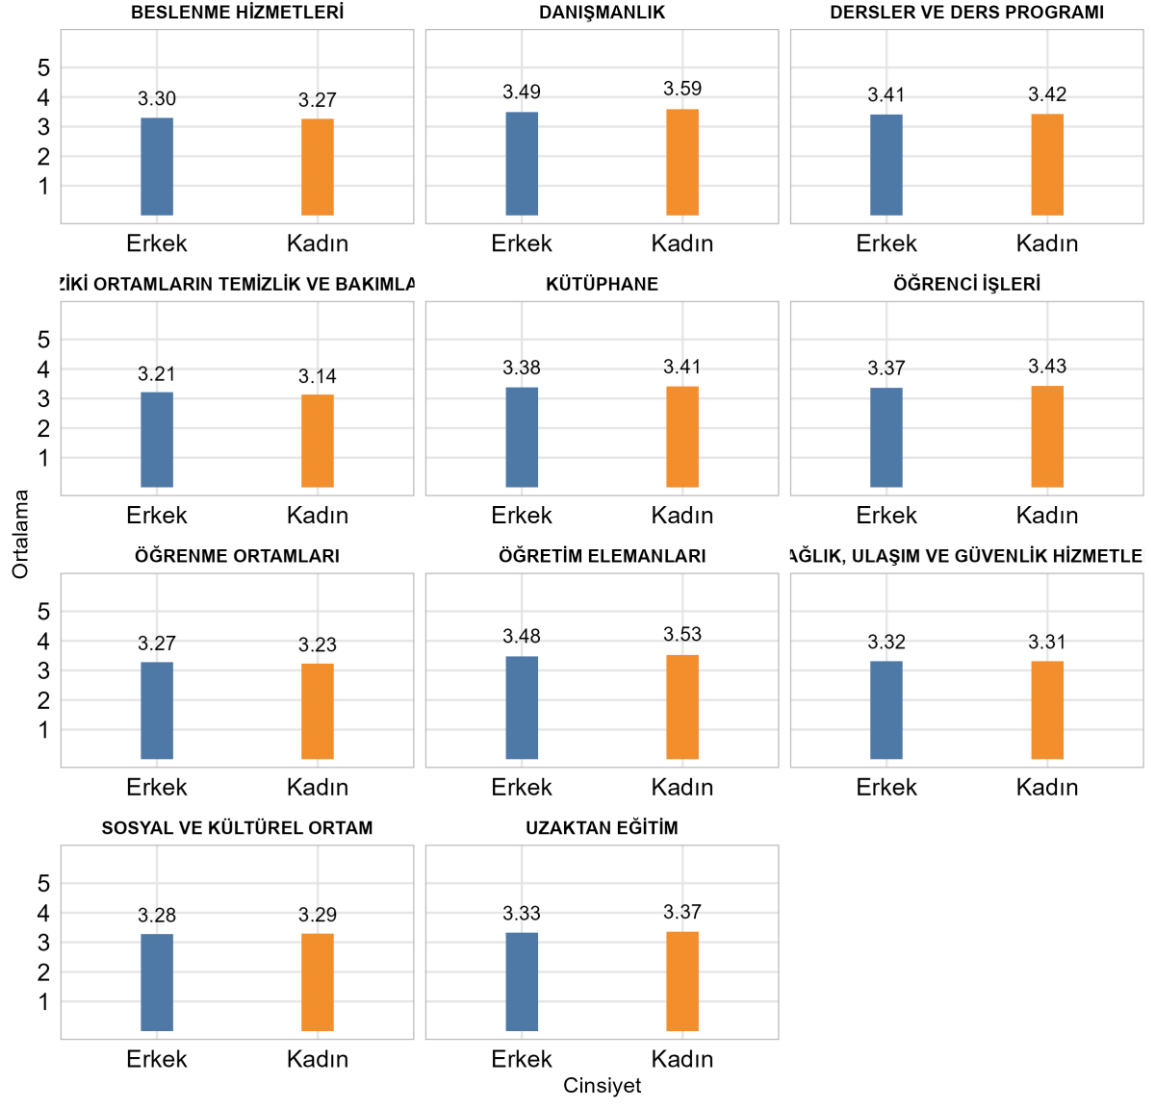

TEKNİK BİLİMLER MESLEK YÜKSEKOKULU Cinsiyete Göre Öğrenci Memnuniyet Düzeyleri