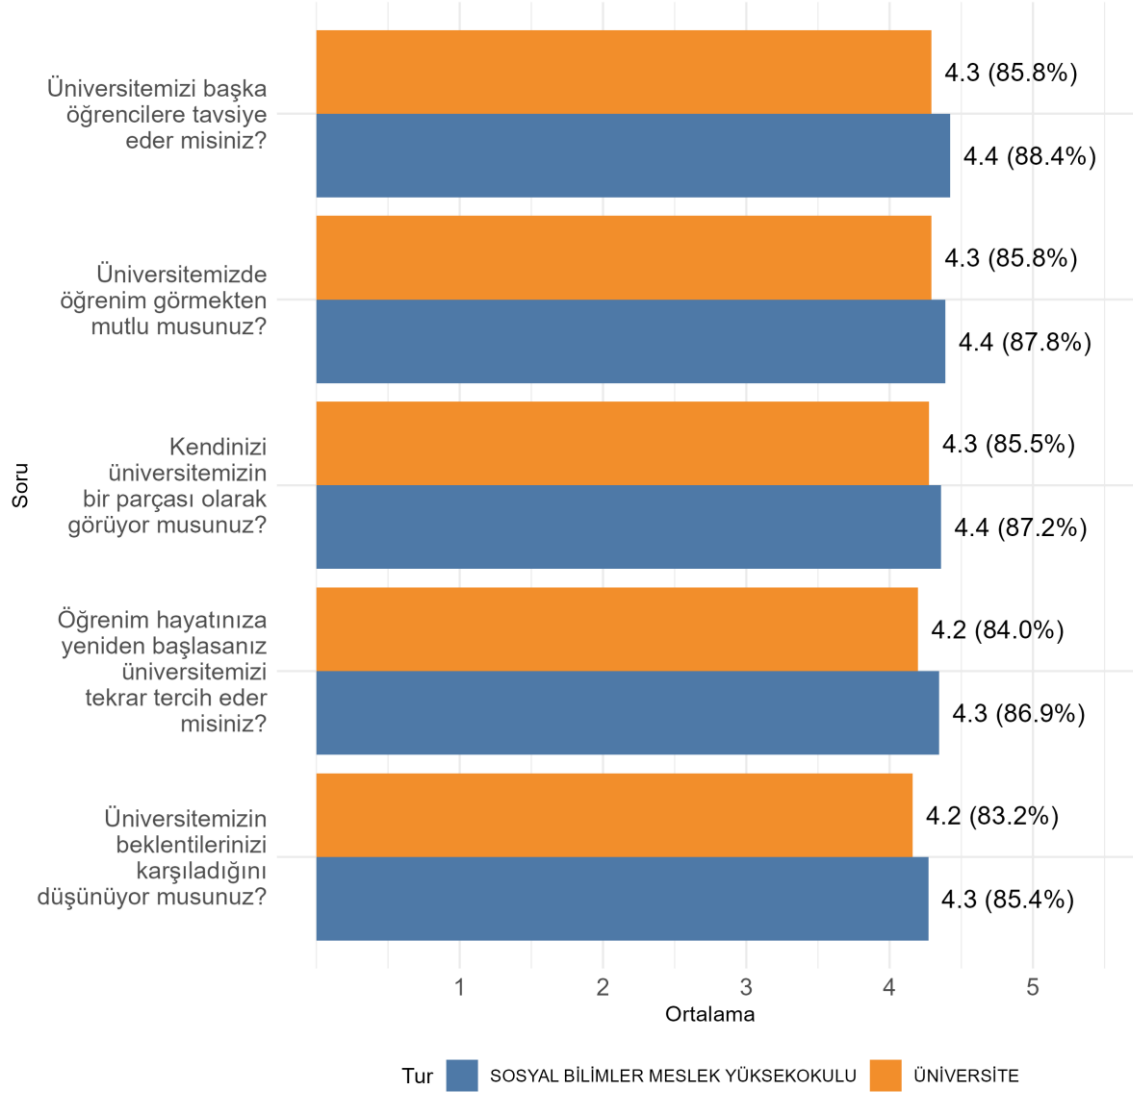

SOSYAL BİLİMLER MESLEK YÜKSEKOKULU Öğrencilerin Genel Memnuniyet Düzeyleri