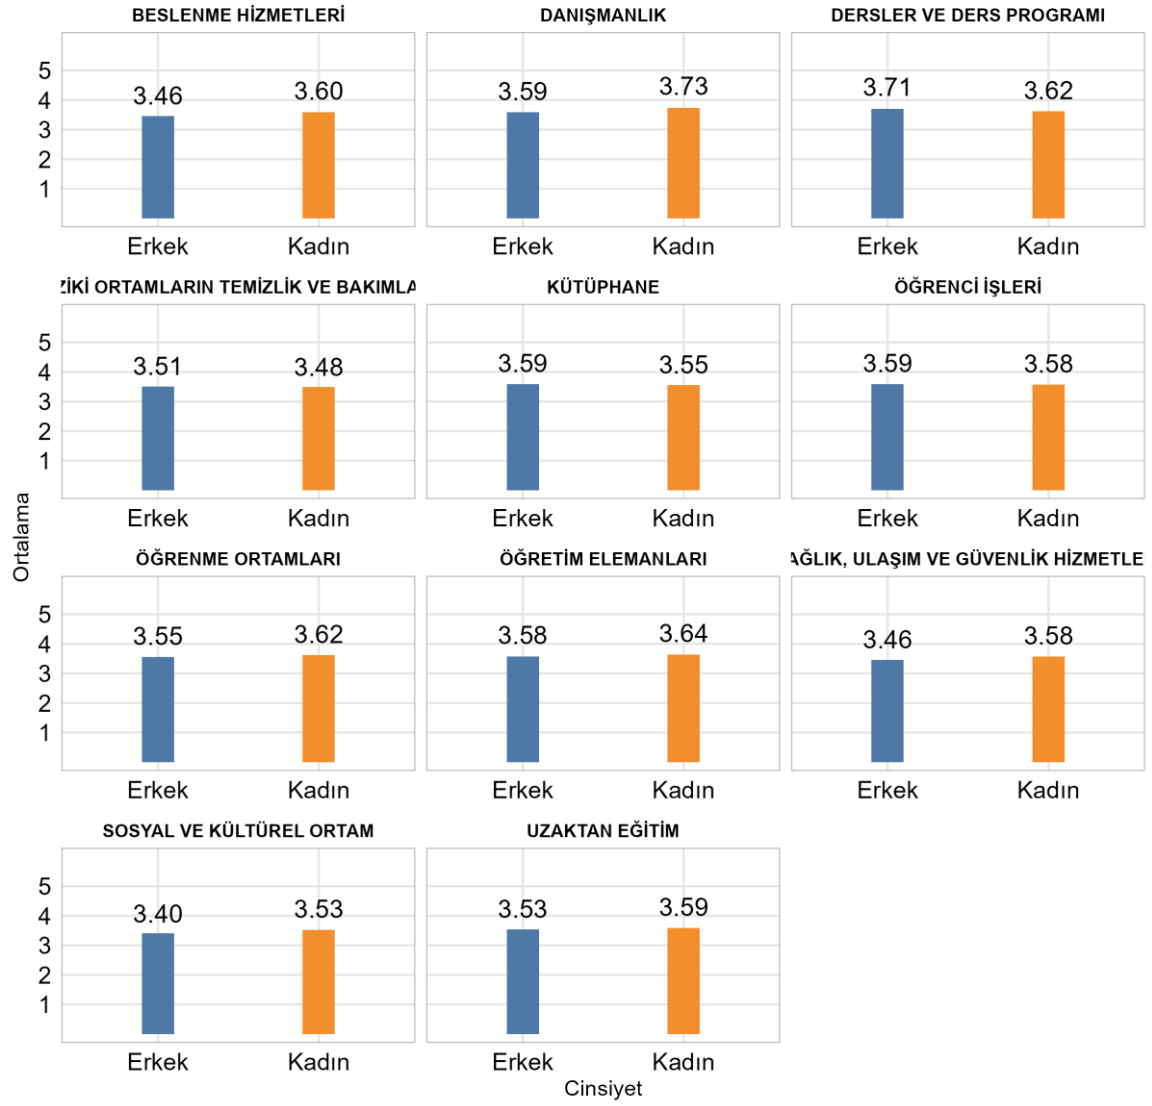

ANAMUR MESLEK YÜKSEKOKULU PAZARLAMA VE REKLAMCILIK BÖLÜMÜ Cinsiyete Göre Öğrenci Memnuniyet Düzeyleri