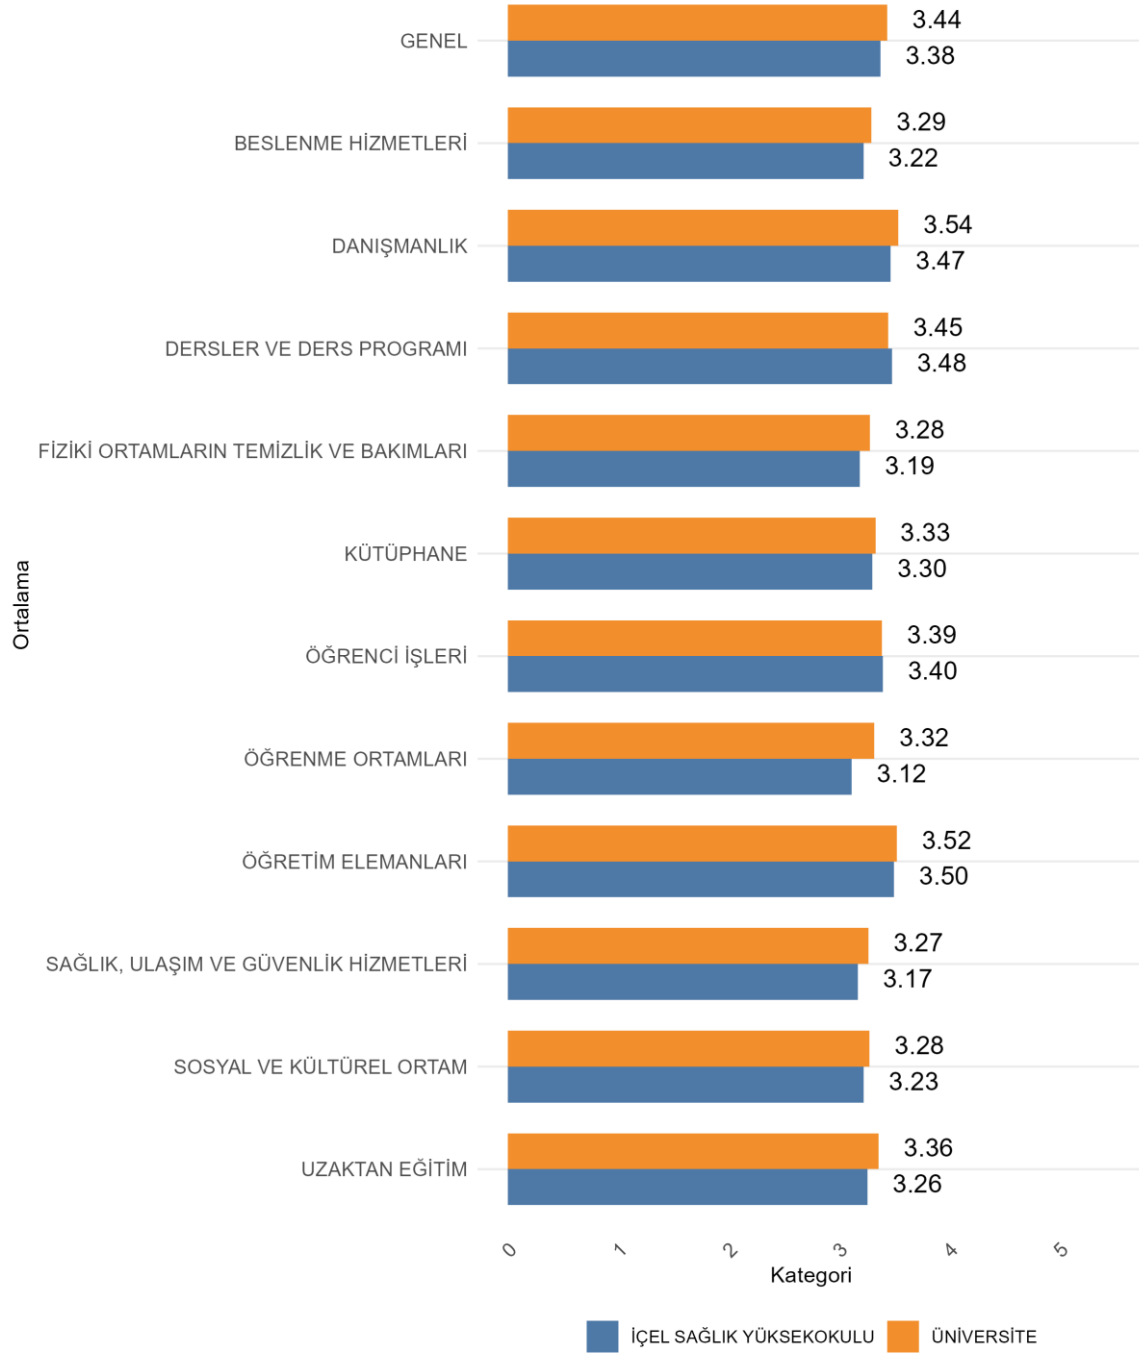

İÇEL SAĞLIK YÜKSEKOKULU Bölüm, Fakülte ve Üniversite Düzeyinde Öğrenci Memnuniyet Düzeyleri