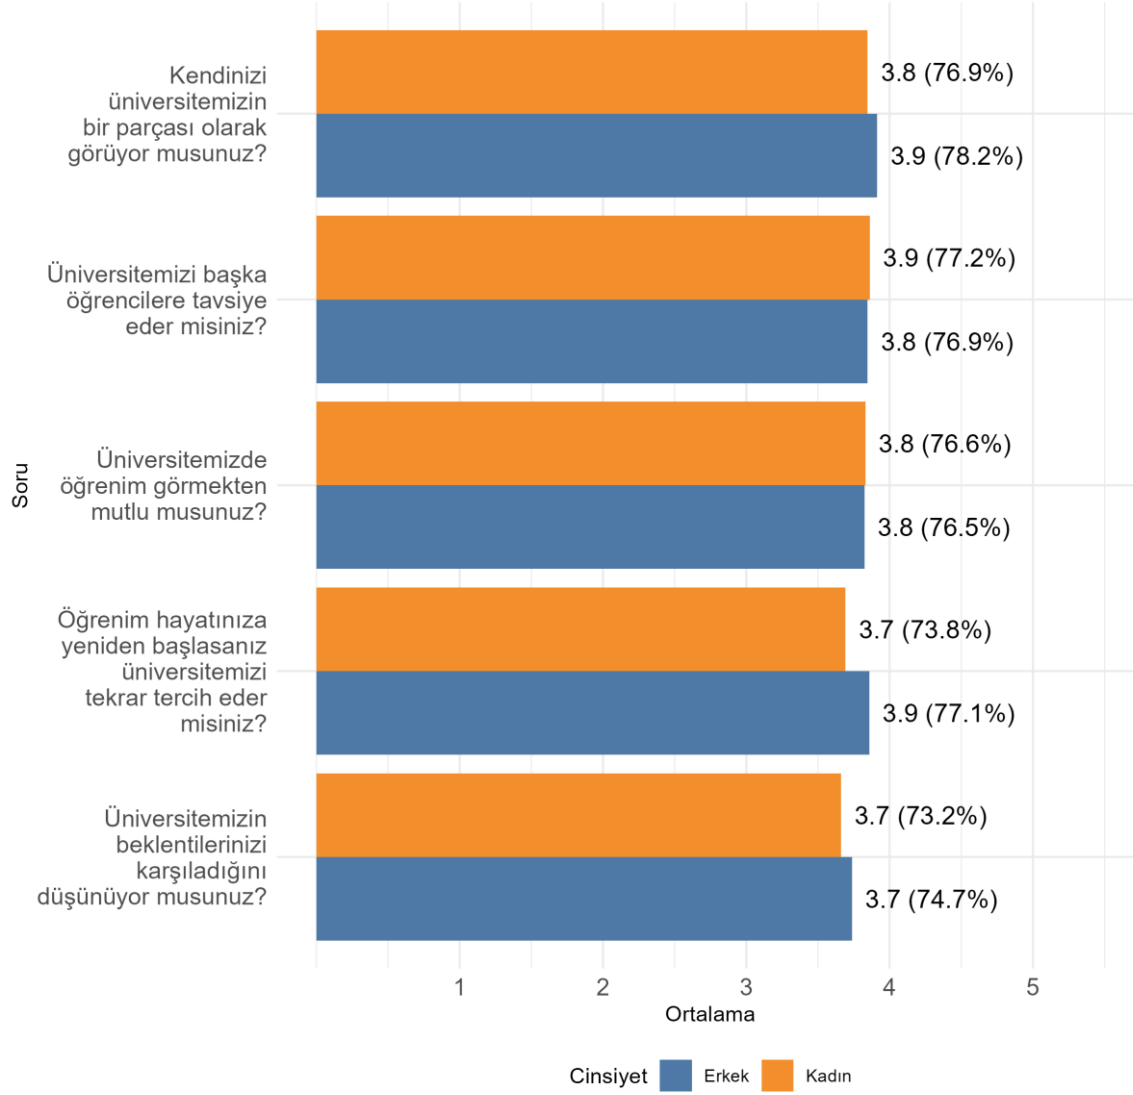

ERDEMLİ UYGULAMALI TEKNOLOJİ VE İŞLETMECİLİK YÜKSEKOKULU YÖNETİM BİLİŞİM SİSTEMLERİ BÖLÜMÜ Cinsiyete Göre Öğrenci Genel Memnuniyet Düzeyleri