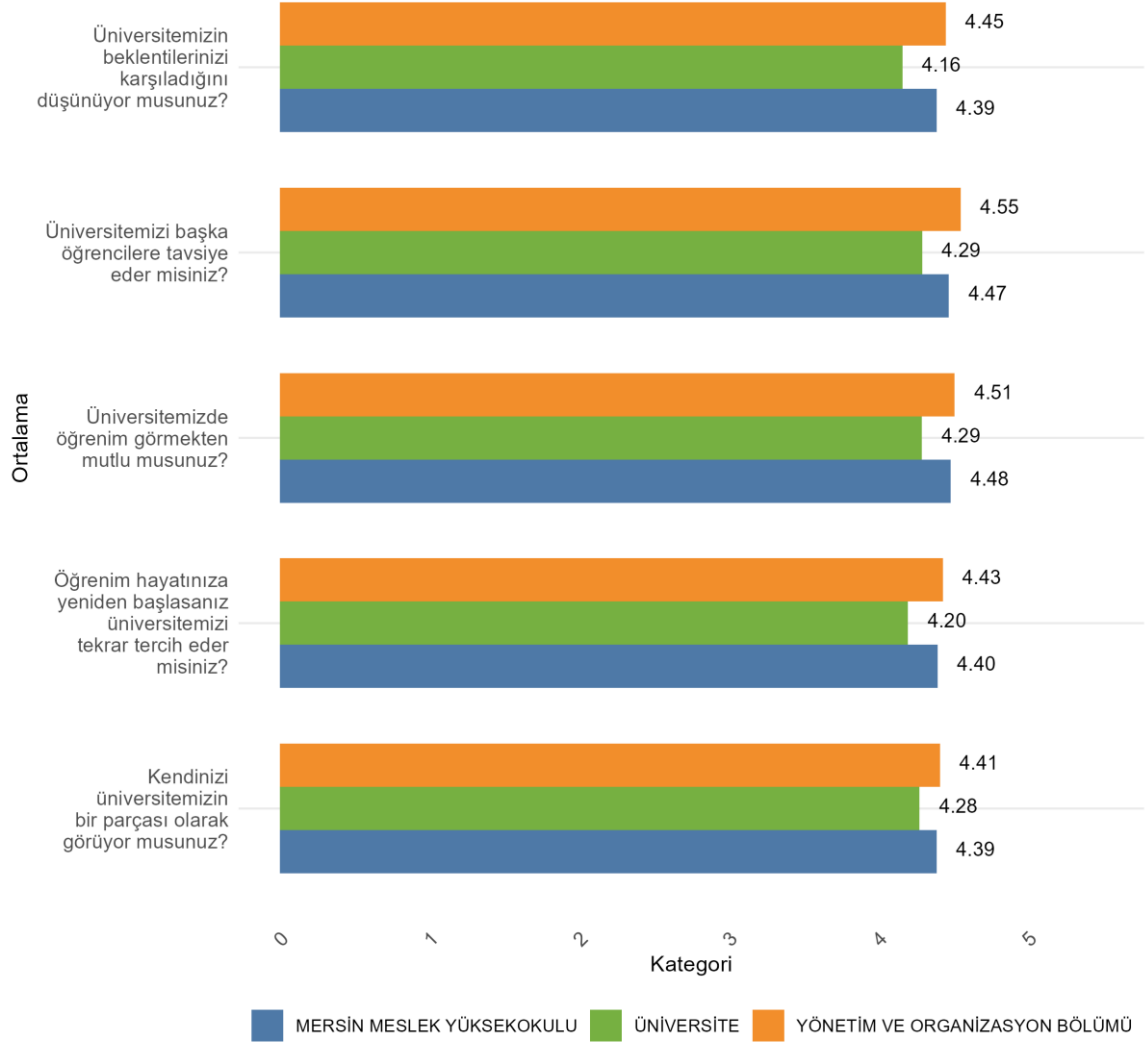

MERSİN MESLEK YÜKSEKOKULU YÖNETİM VE ORGANİZASYON BÖLÜMÜ Öğrencilerin Genel Memnuniyet Düzeyleri