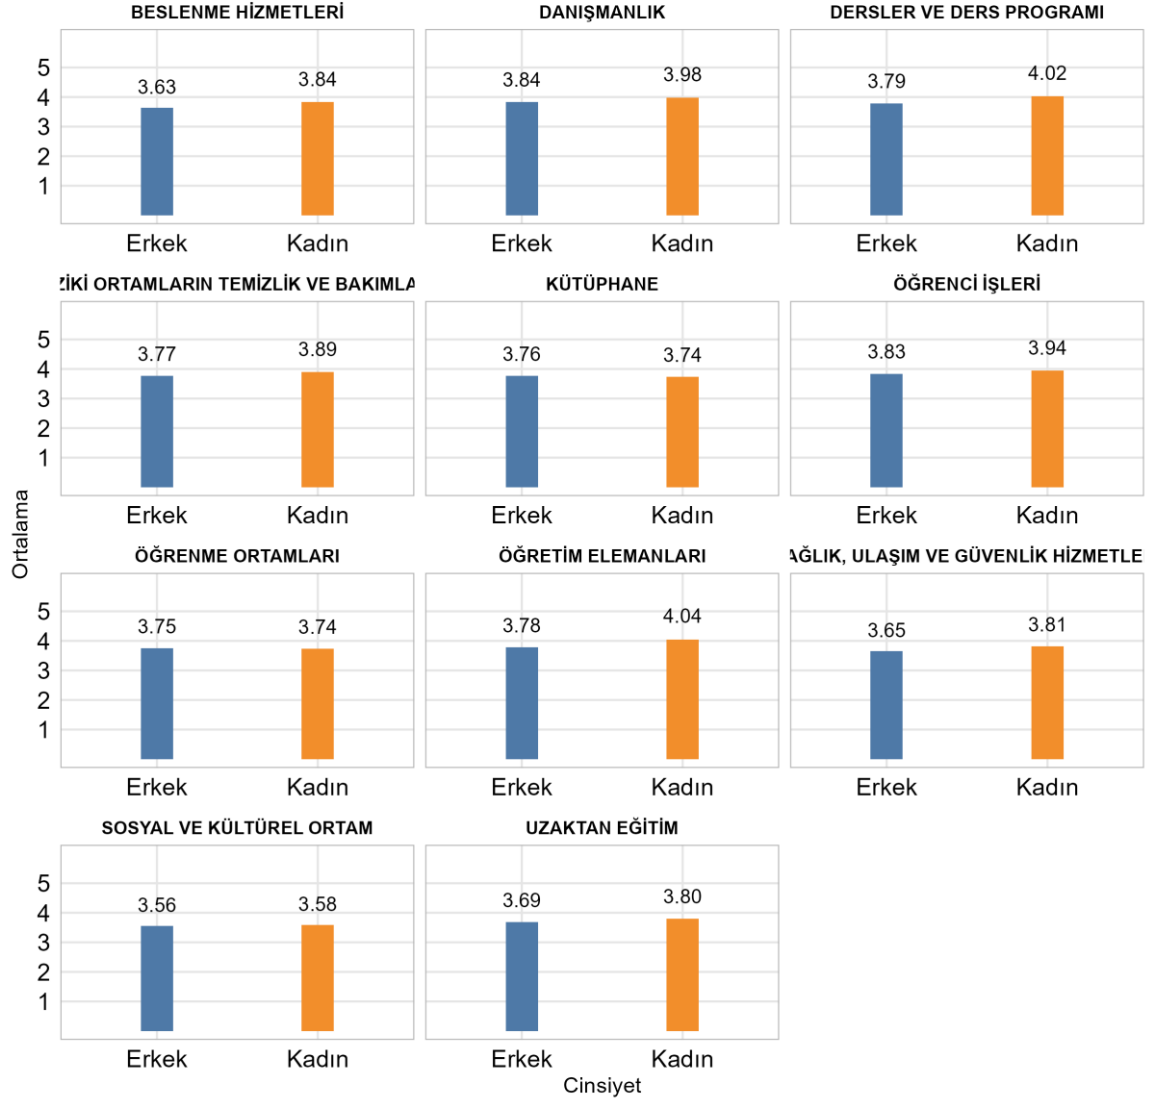

GÜLNAR MUSTAFA BAYSAN MESLEK YÜKSEKOKULU Cinsiyete Göre Öğrenci Memnuniyet Düzeyleri