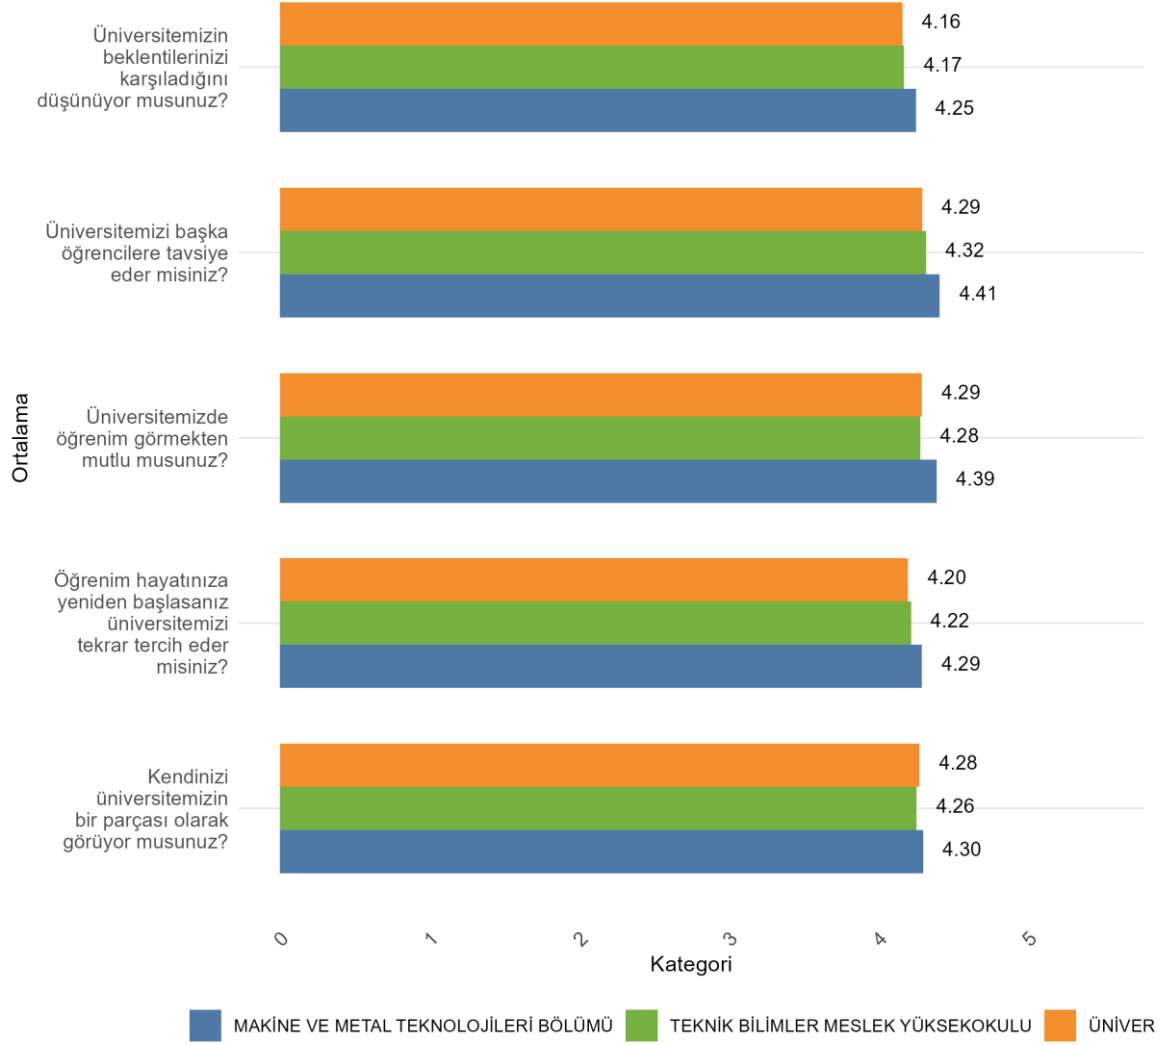

TEKNİK BİLİMLER MESLEK YÜKSEKOKULU MAKİNE VE METAL TEKNOLOJİLERİ BÖLÜMÜ Öğrencilerin Genel Memnuniyet Düzeyleri