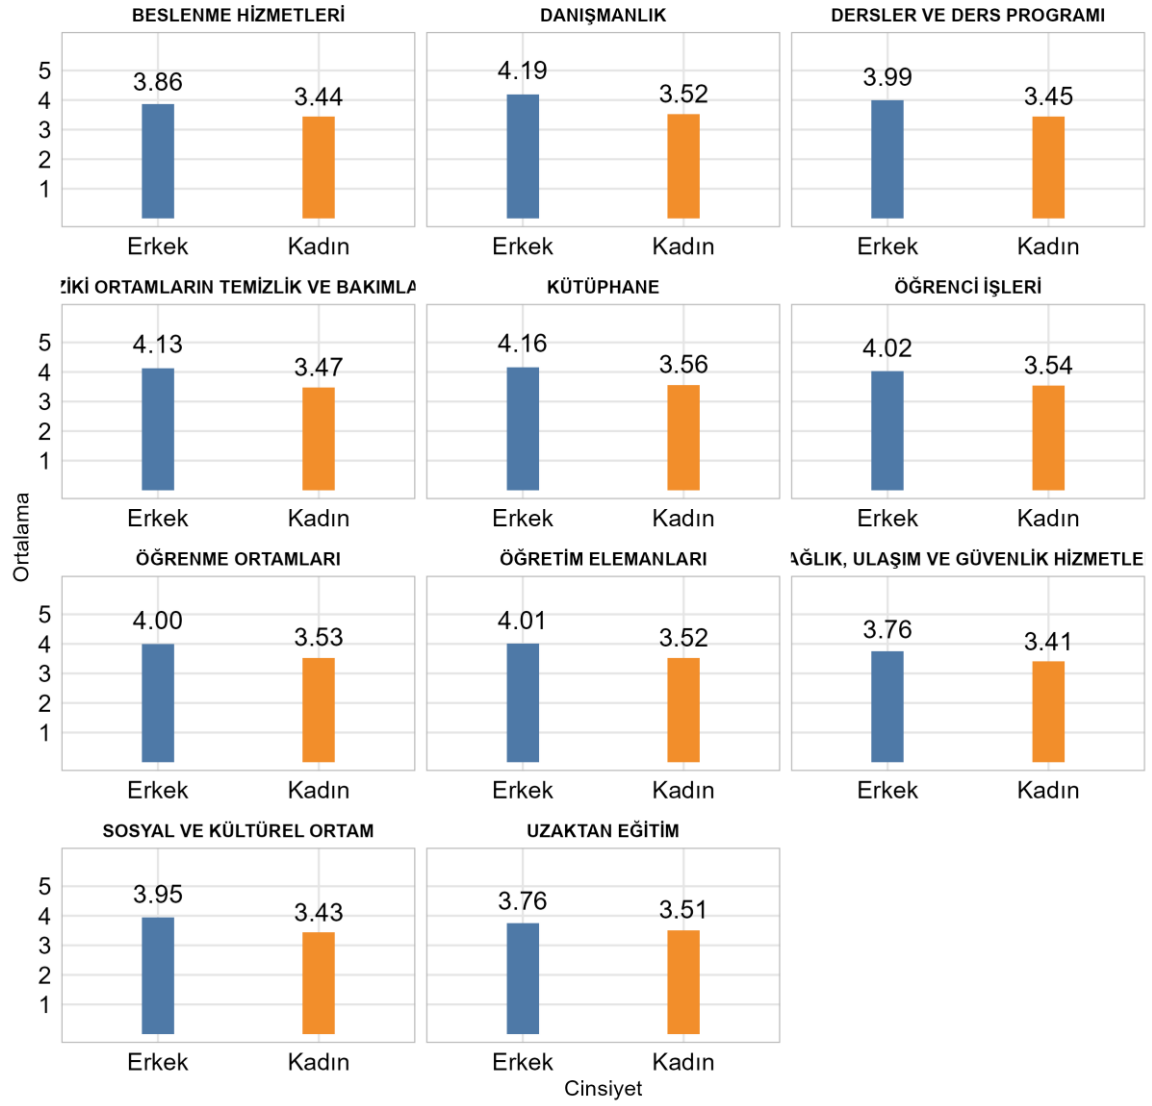

ANAMUR MESLEK YÜKSEKOKULU YÖNETİM VE ORGANİZASYON BÖLÜMÜ Cinsiyete Göre Öğrenci Memnuniyet Düzeyleri