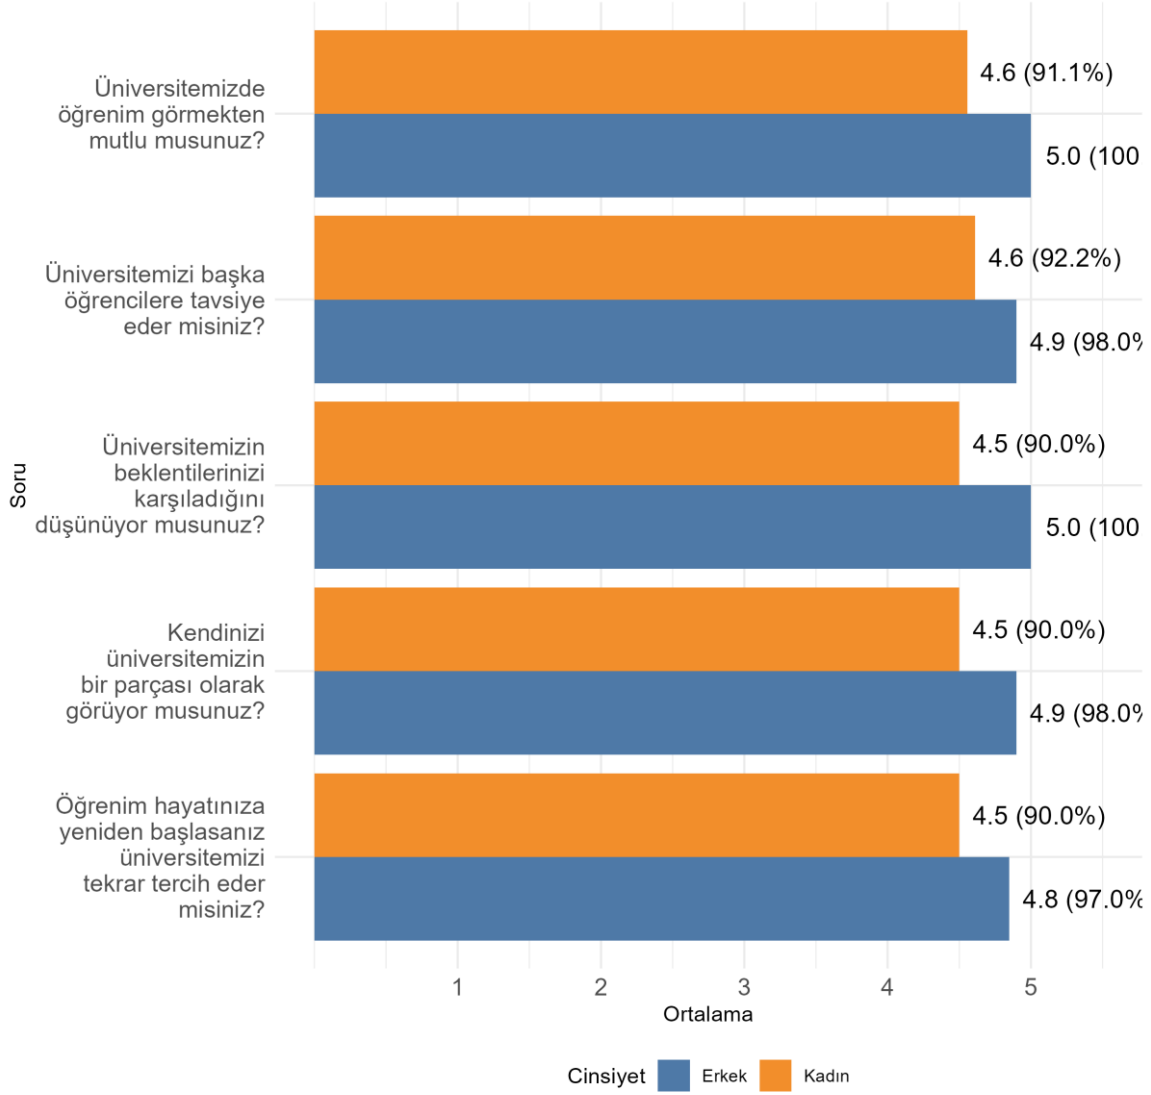

SOSYAL BİLİMLER ENSTİTÜSÜ TEMEL İSLAM BİLİMLERİ ANABİLİM DALI Cinsiyete Göre Öğrenci Genel Memnuniyet Düzeyleri