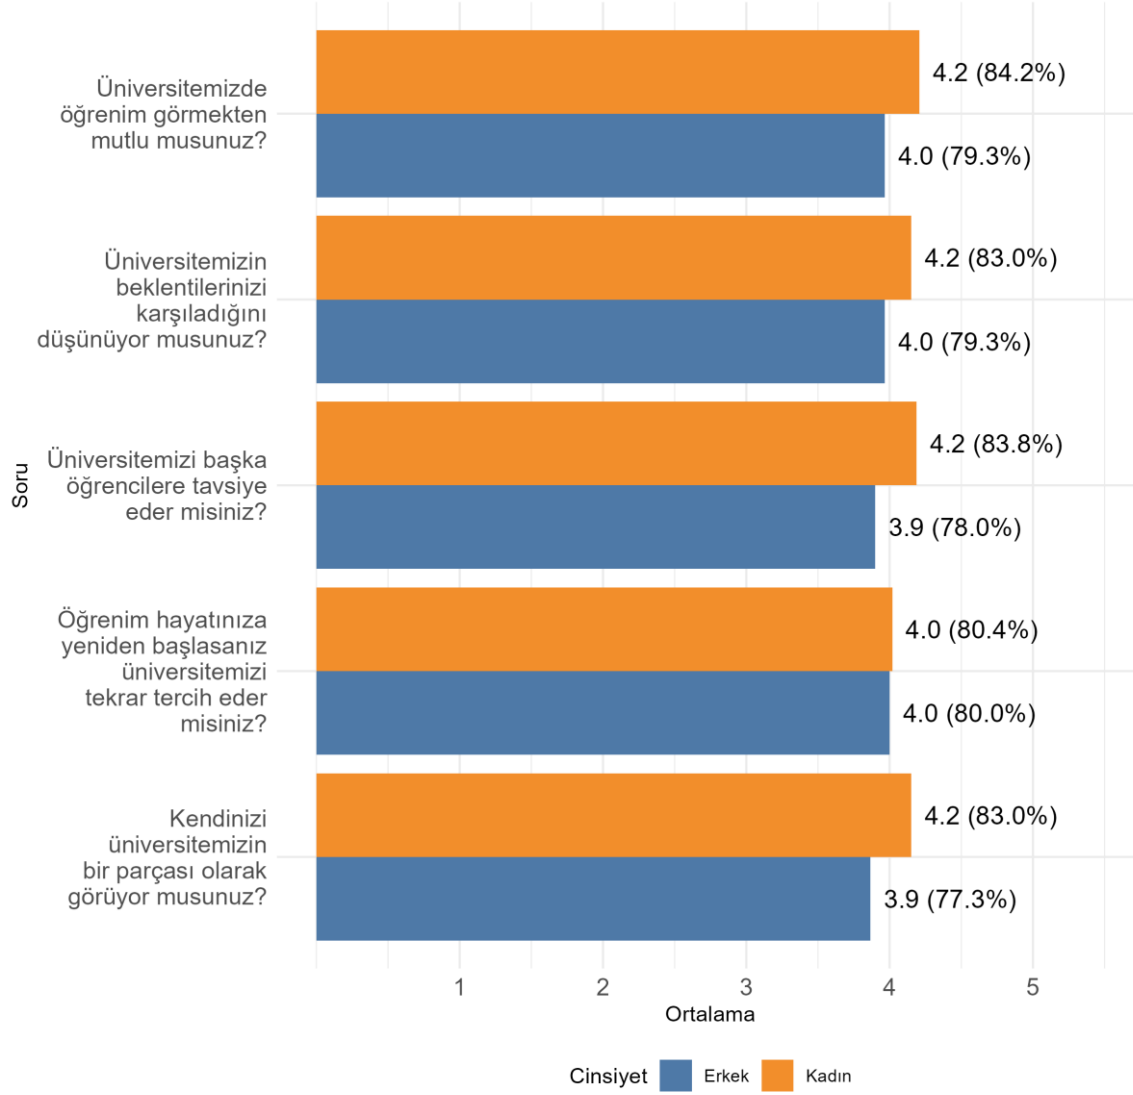

TEKNİK BİLİMLER MESLEK YÜKSEKOKULU TIBBİ HİZMETLER VE TEKNİKLER BÖLÜMÜ
Cinsiyete Göre Öğrenci Genel Memnuniyet Düzeyleri