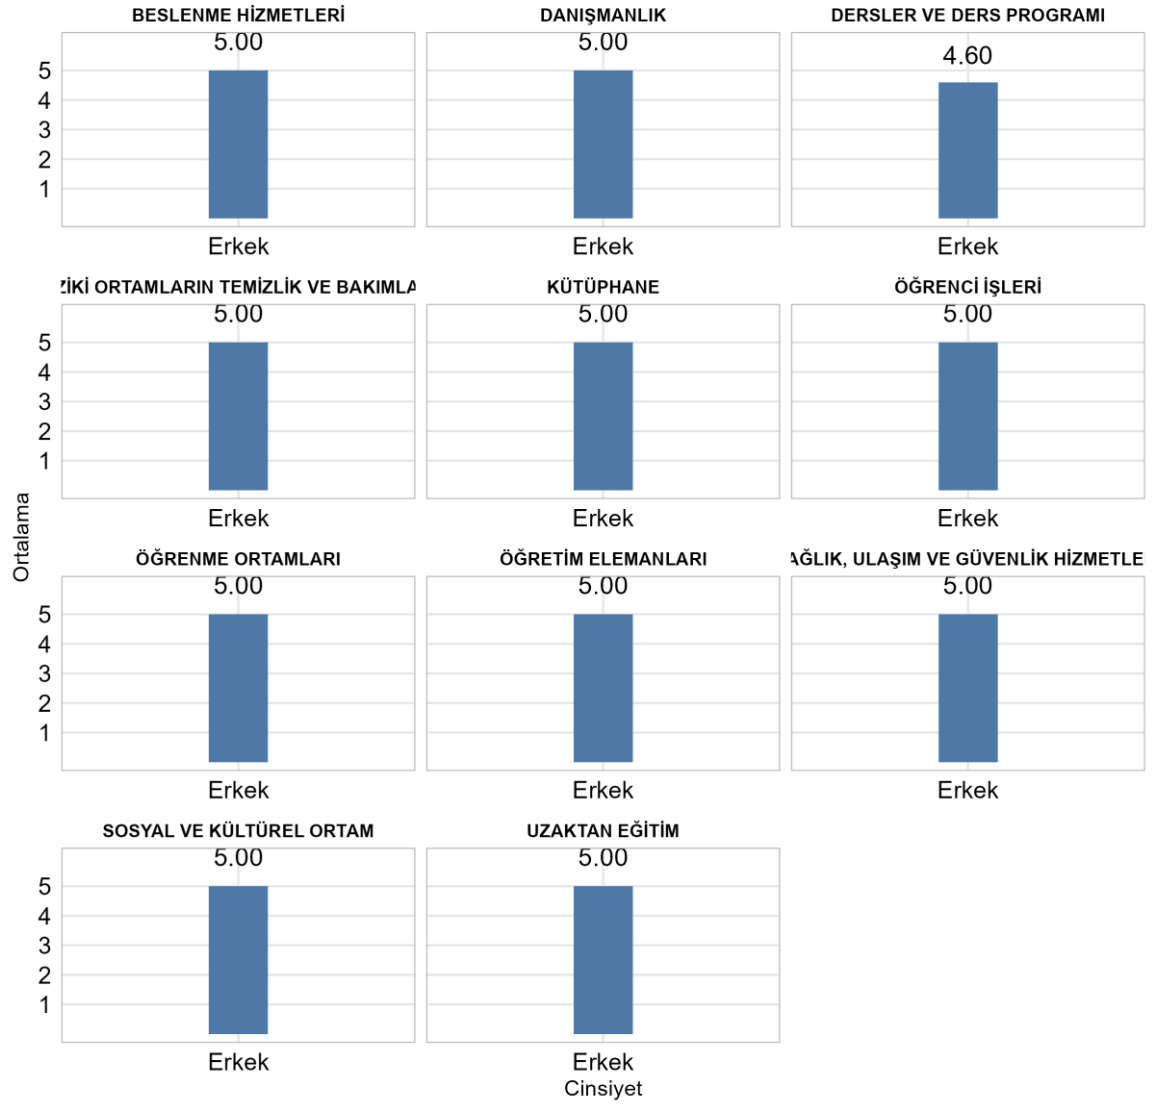

BEDEN EĞİTİMİ VE SPOR YÜKSEKOKULU REKREASYON BÖLÜMÜ Cinsiyete Göre Öğrenci Memnuniyet Düzeyleri