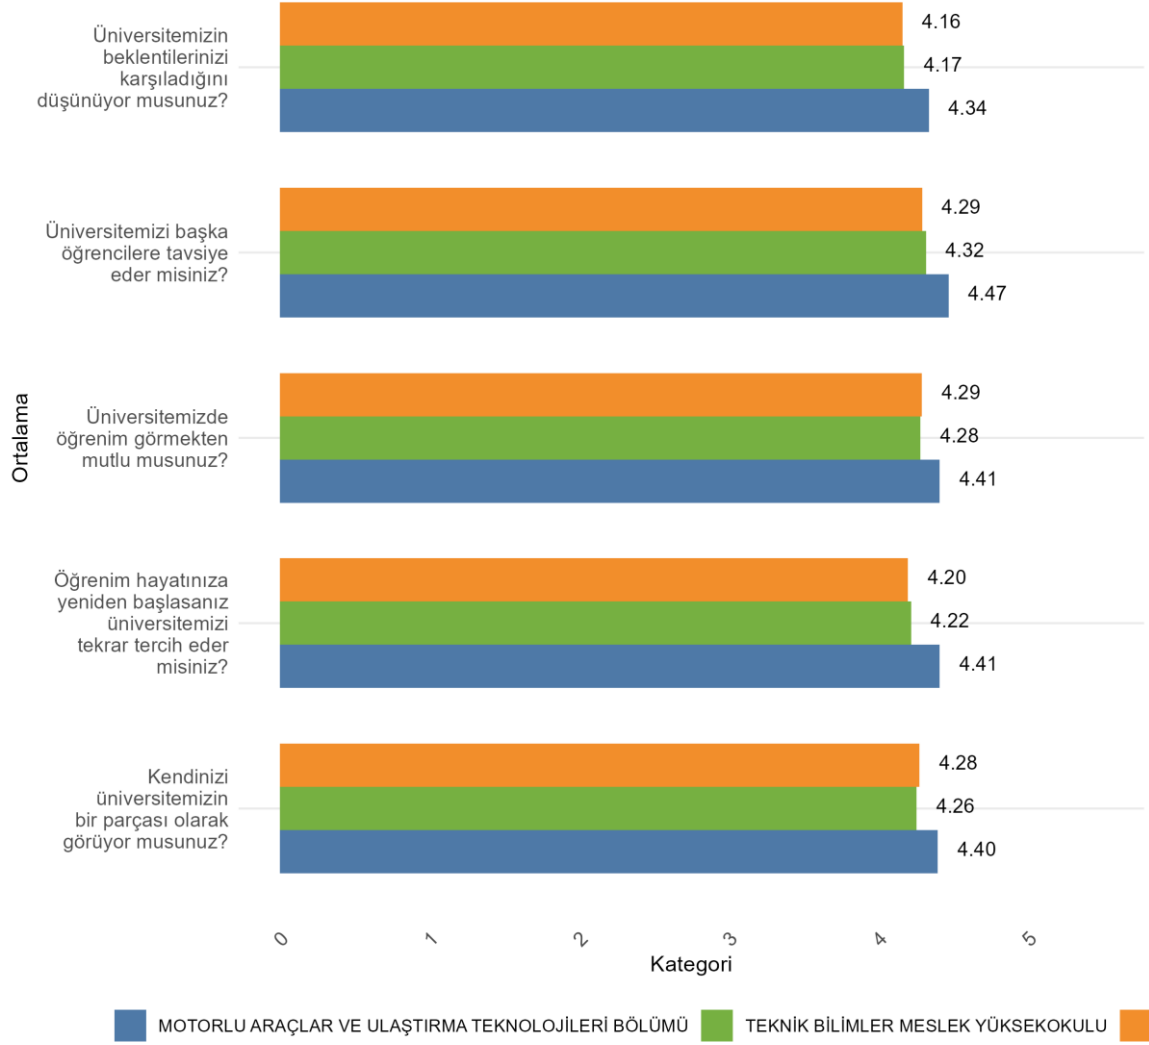

TEKNİK BİLİMLER MESLEK YÜKSEKOKULU MOTORLU ARAÇLAR VE ULAŞTIRMA TEKNOLOJİLERİ BÖLÜMÜ Öğrencilerin Genel Memnuniyet Düzeyleri