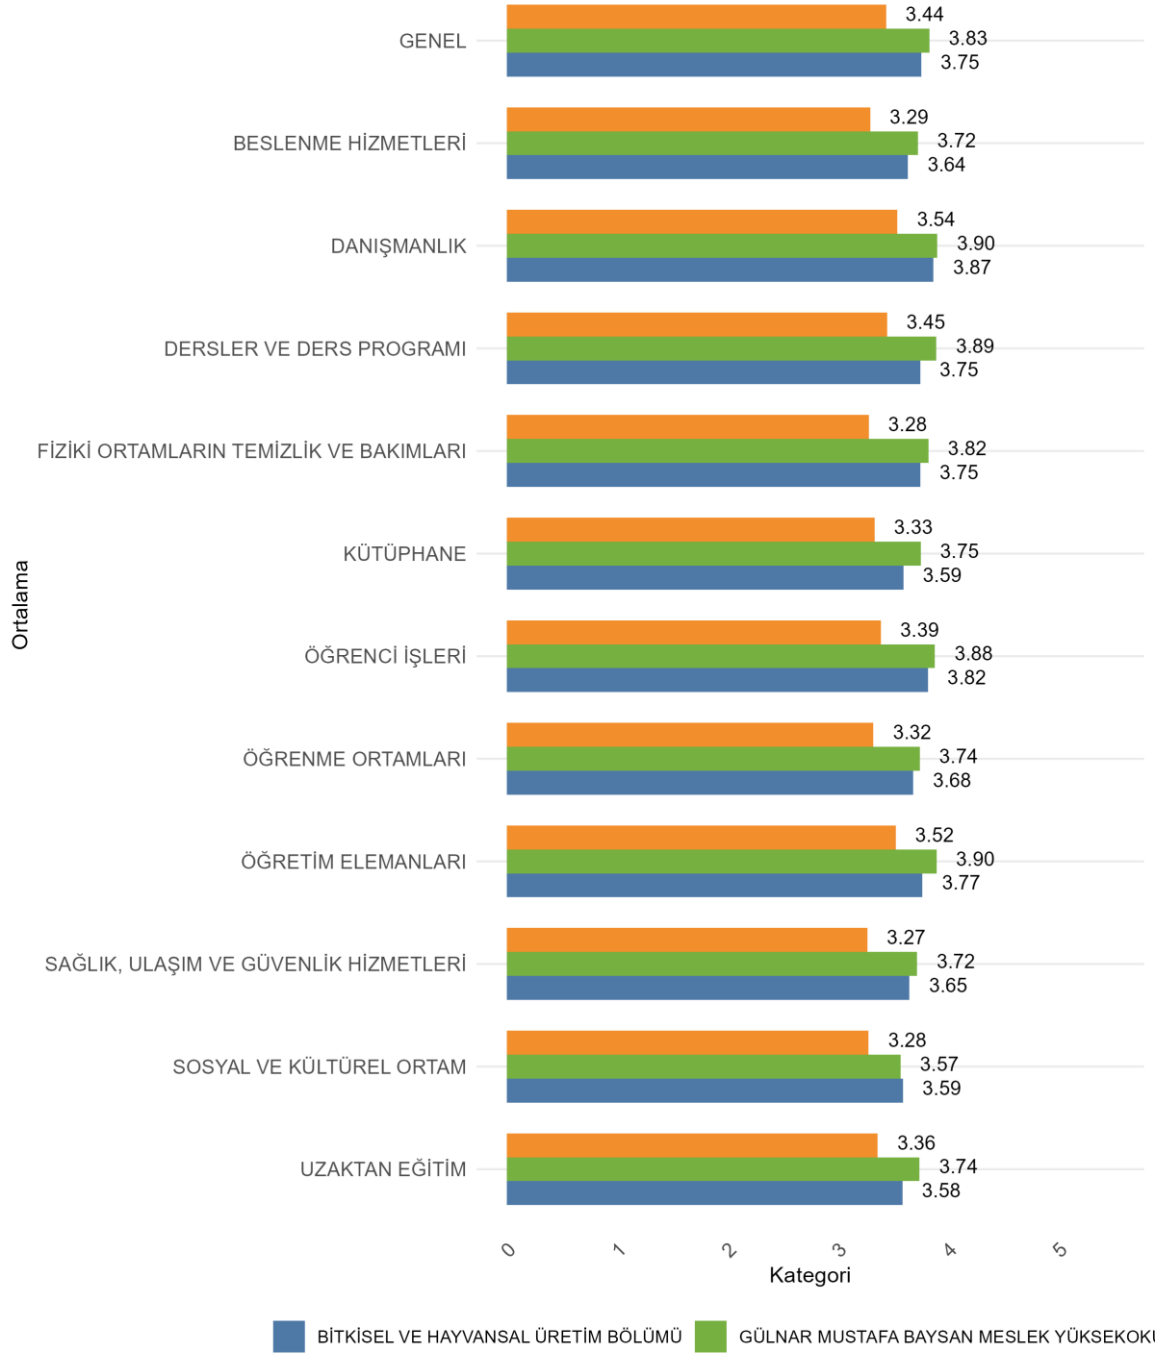

GÜLNAR MUSTAFA BAYSAN MESLEK YÜKSEKOKULU BİTKİSEL VE HAYVANSAL ÜRETİM BÖLÜMÜ Üniversite, Fakülte ve Bölüme Göre Öğrencilerin Memnuniyet Düzeyleri