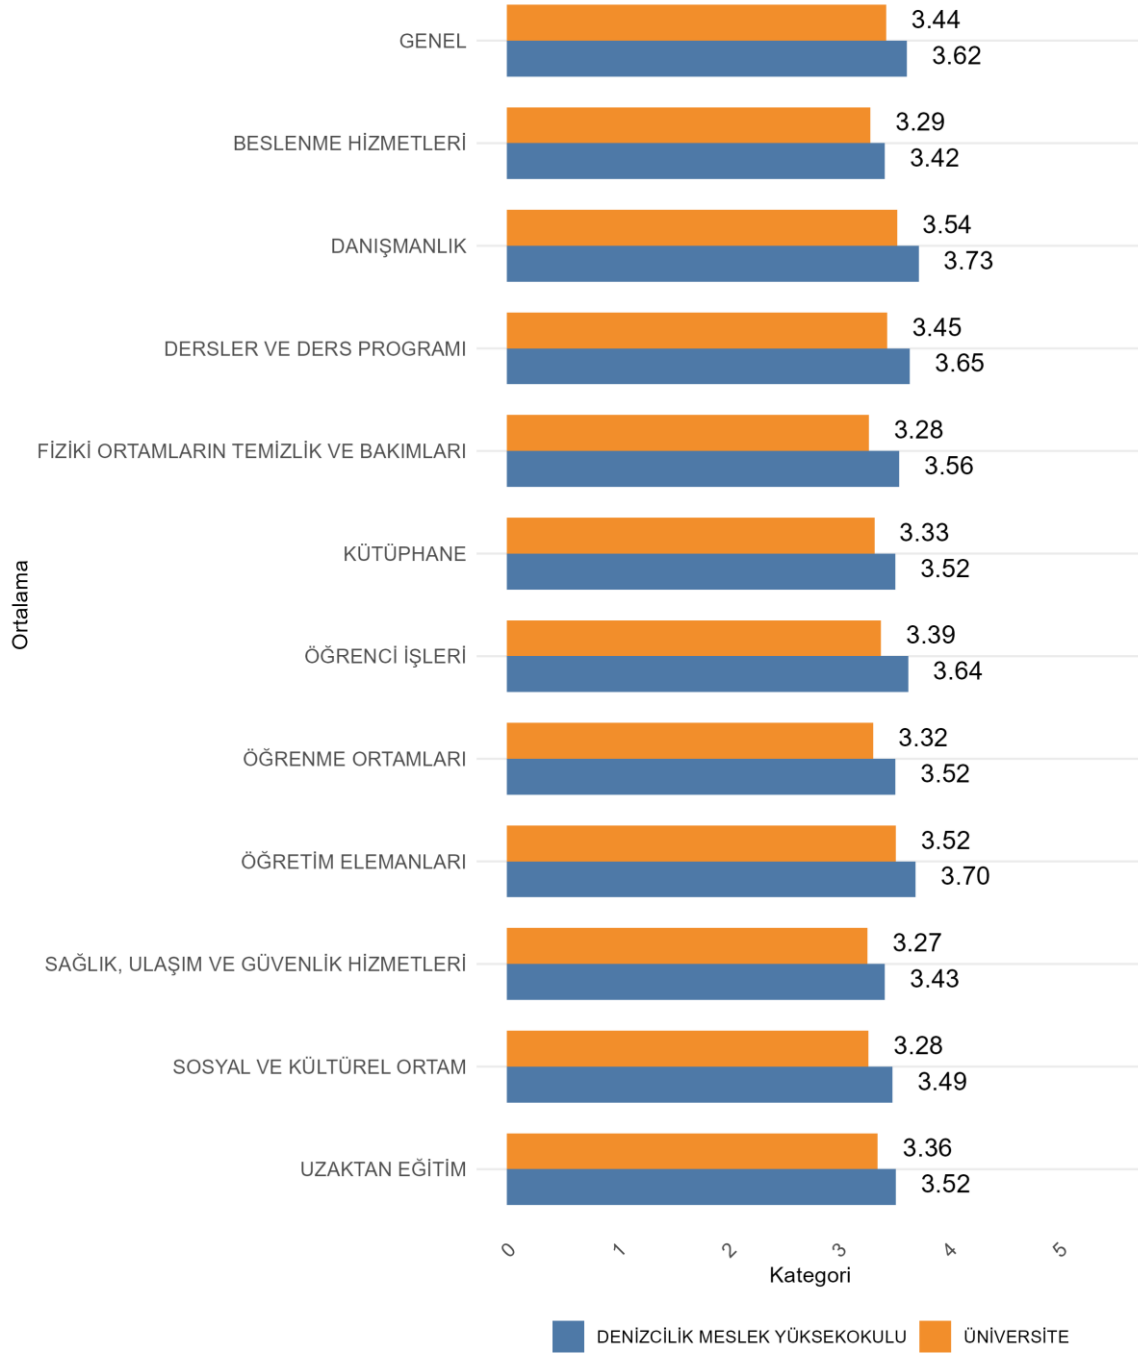

DENİZCİLİK MESLEK YÜKSEKOKULU Bölüm, Fakülte ve Üniversite Düzeyinde Öğrenci Memnuniyet Düzeyleri