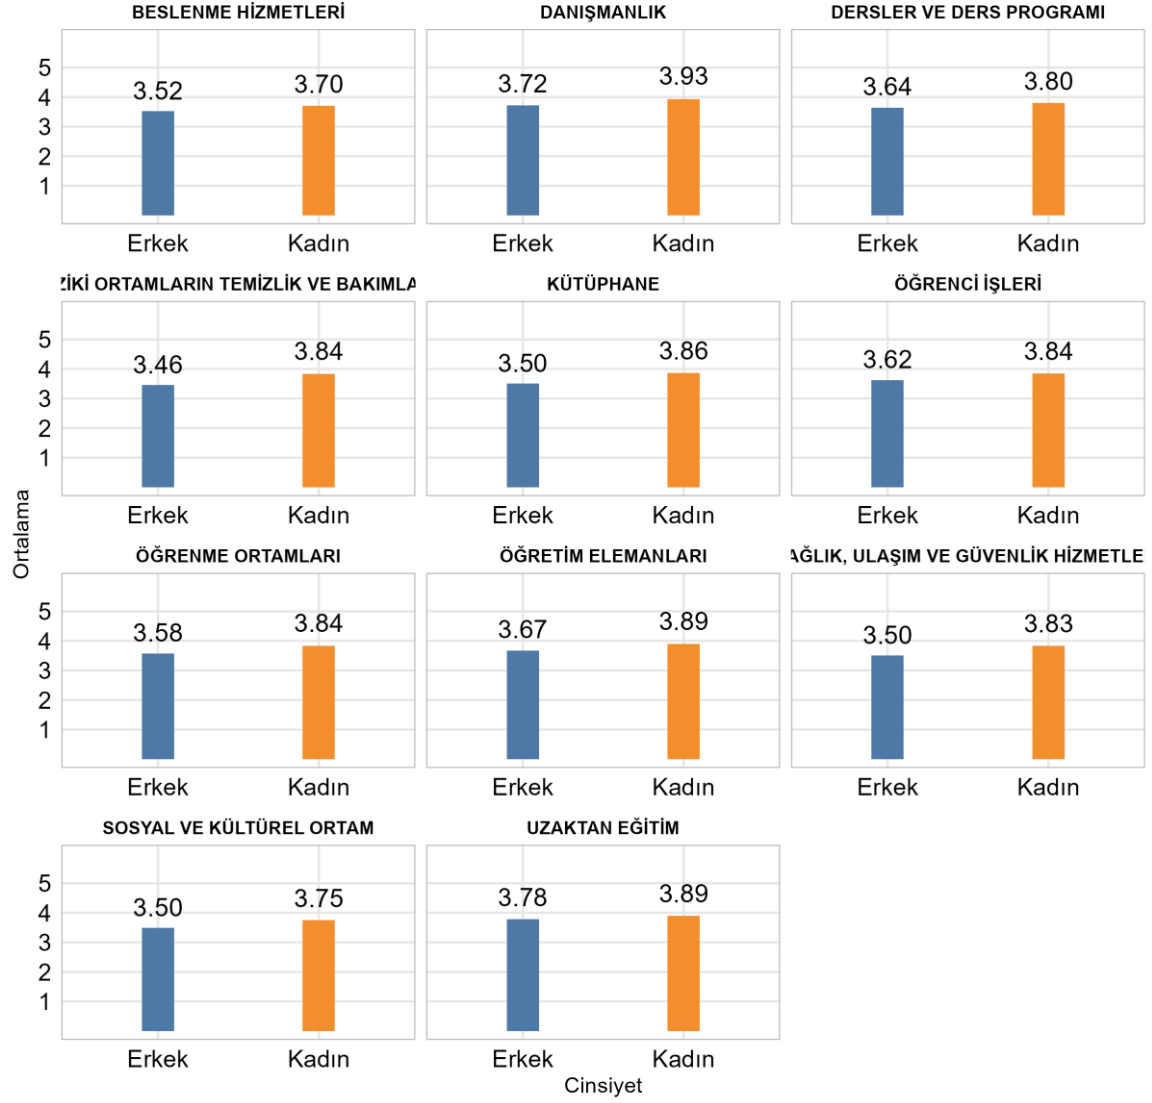

MERSİN MESLEK YÜKSEKOKULU MÜLKİYET KORUMA VE GÜVENLİK BÖLÜMÜ Cinsiyete Göre Öğrenci Memnuniyet Düzeyleri