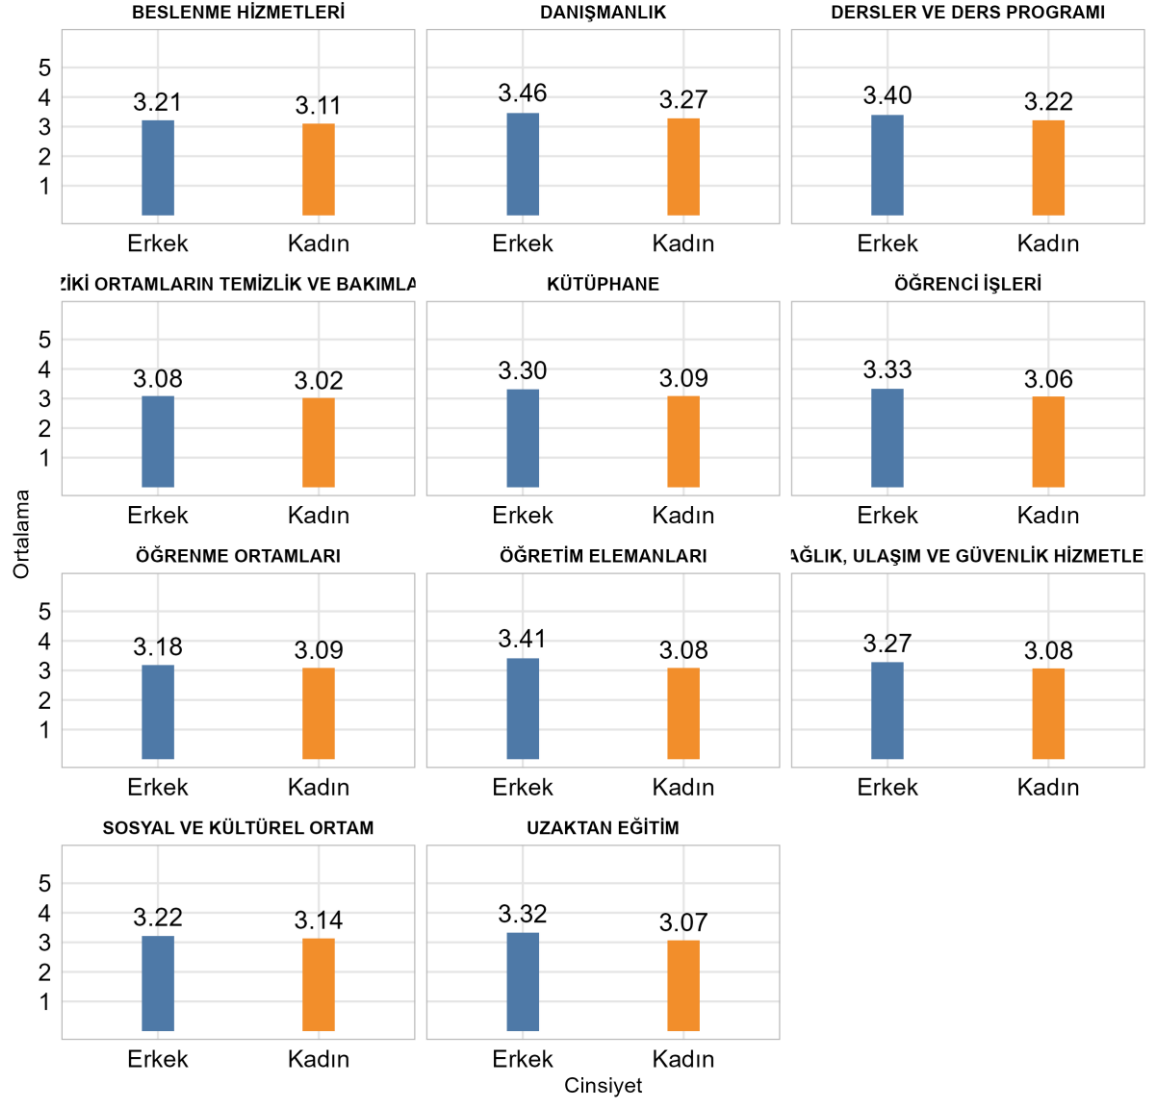

TEKNİK BİLİMLER MESLEK YÜKSEKOKULU ELEKTRİK VE ENERJİ BÖLÜMÜ Cinsiyete Göre Öğrenci Memnuniyet Düzeyleri