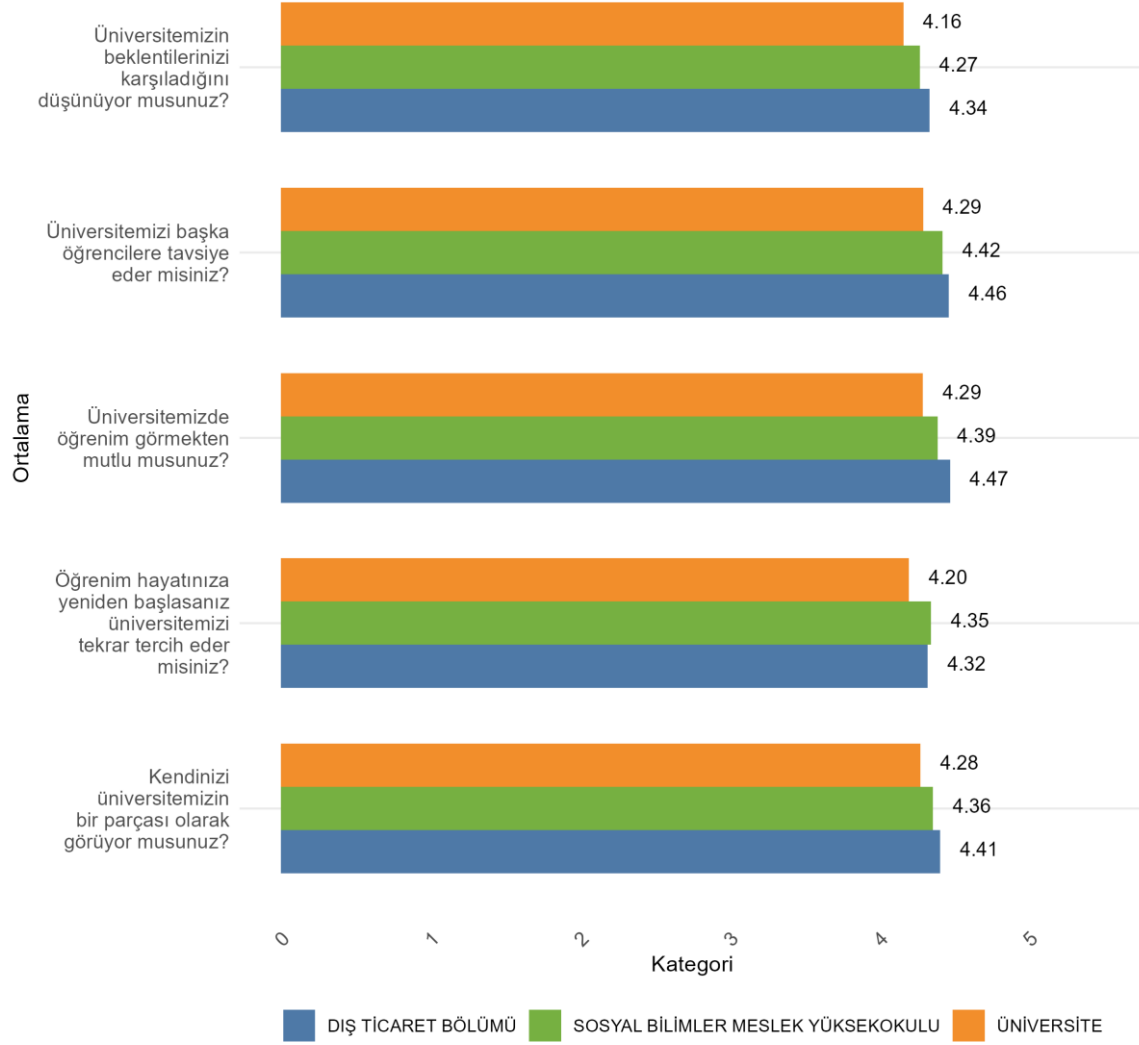

SOSYAL BİLİMLER MESLEK YÜKSEKOKULU DIŞ TİCARET BÖLÜMÜ Öğrencilerin Genel Memnuniyet Düzeyleri