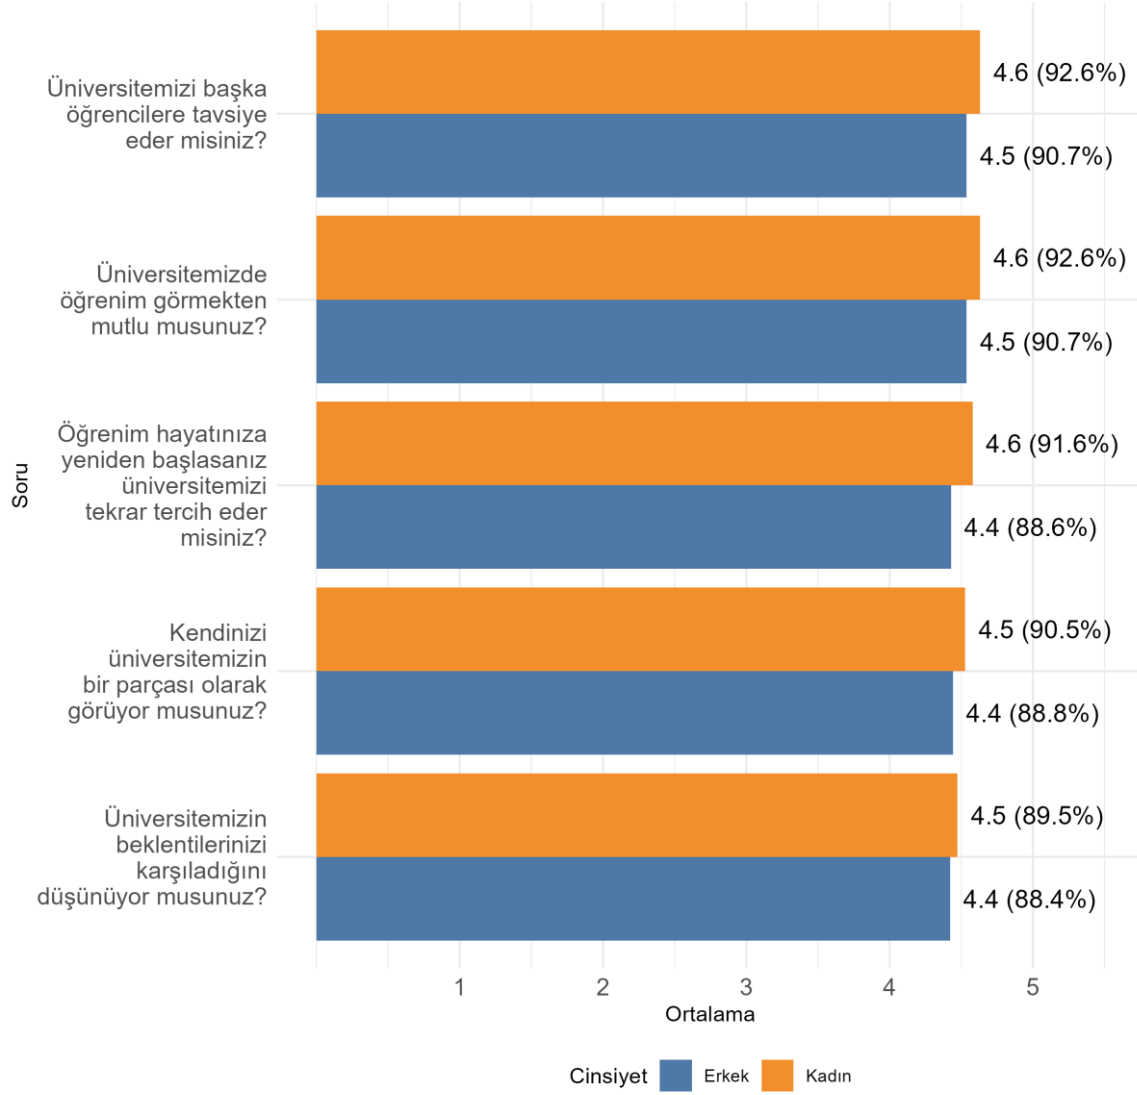

MERSİN MESLEK YÜKSEKOKULU ELEKTRONİK VE OTOMASYON BÖLÜMÜ Cinsiyete Göre Öğrenci Genel Memnuniyet Düzeyleri