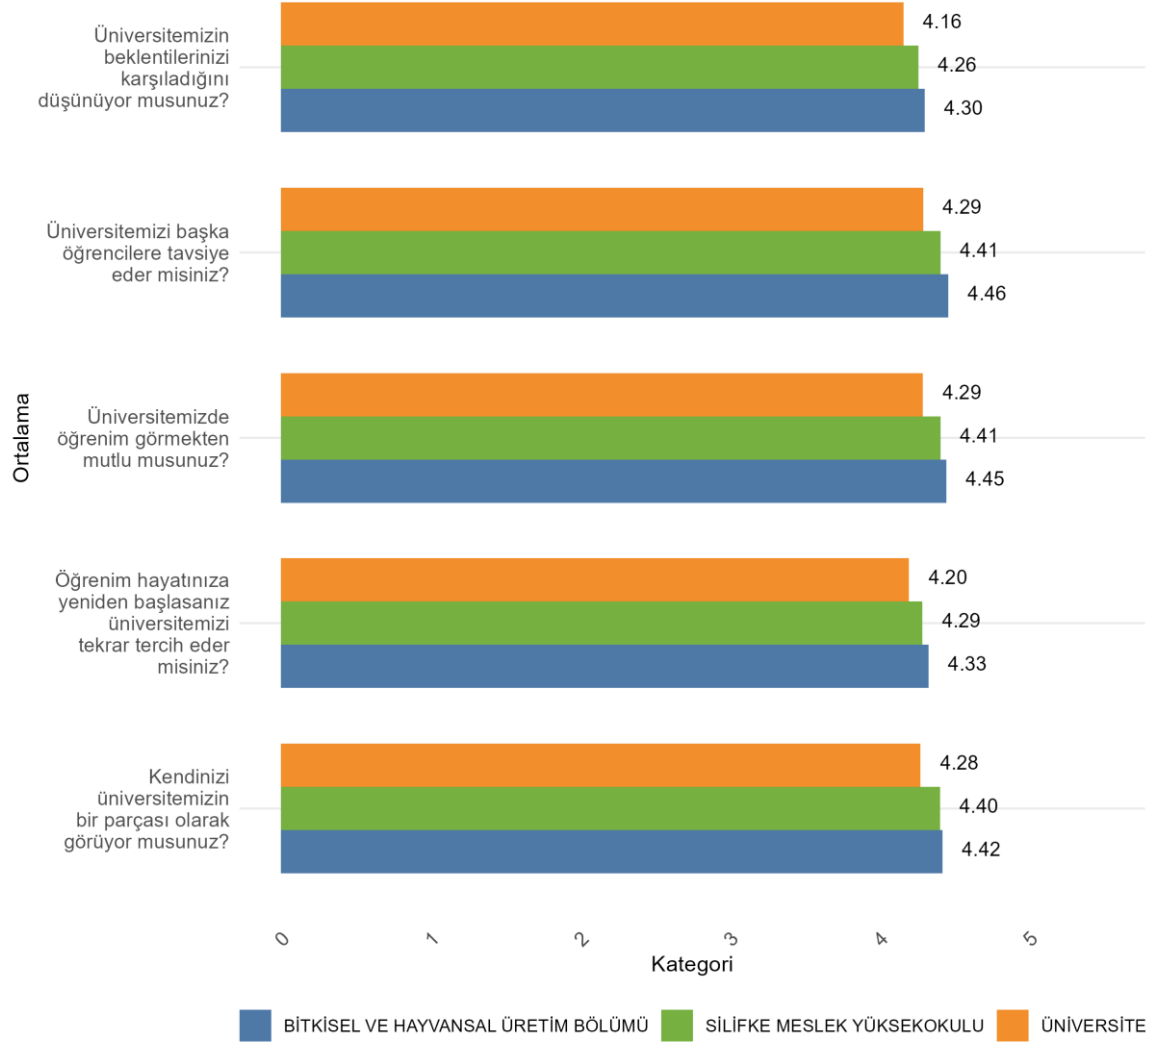

SİLİFKE MESLEK YÜKSEKOKULU BİTKİSEL VE HAYVANSAL ÜRETİM BÖLÜMÜ Öğrencilerin Genel Memnuniyet Düzeyleri