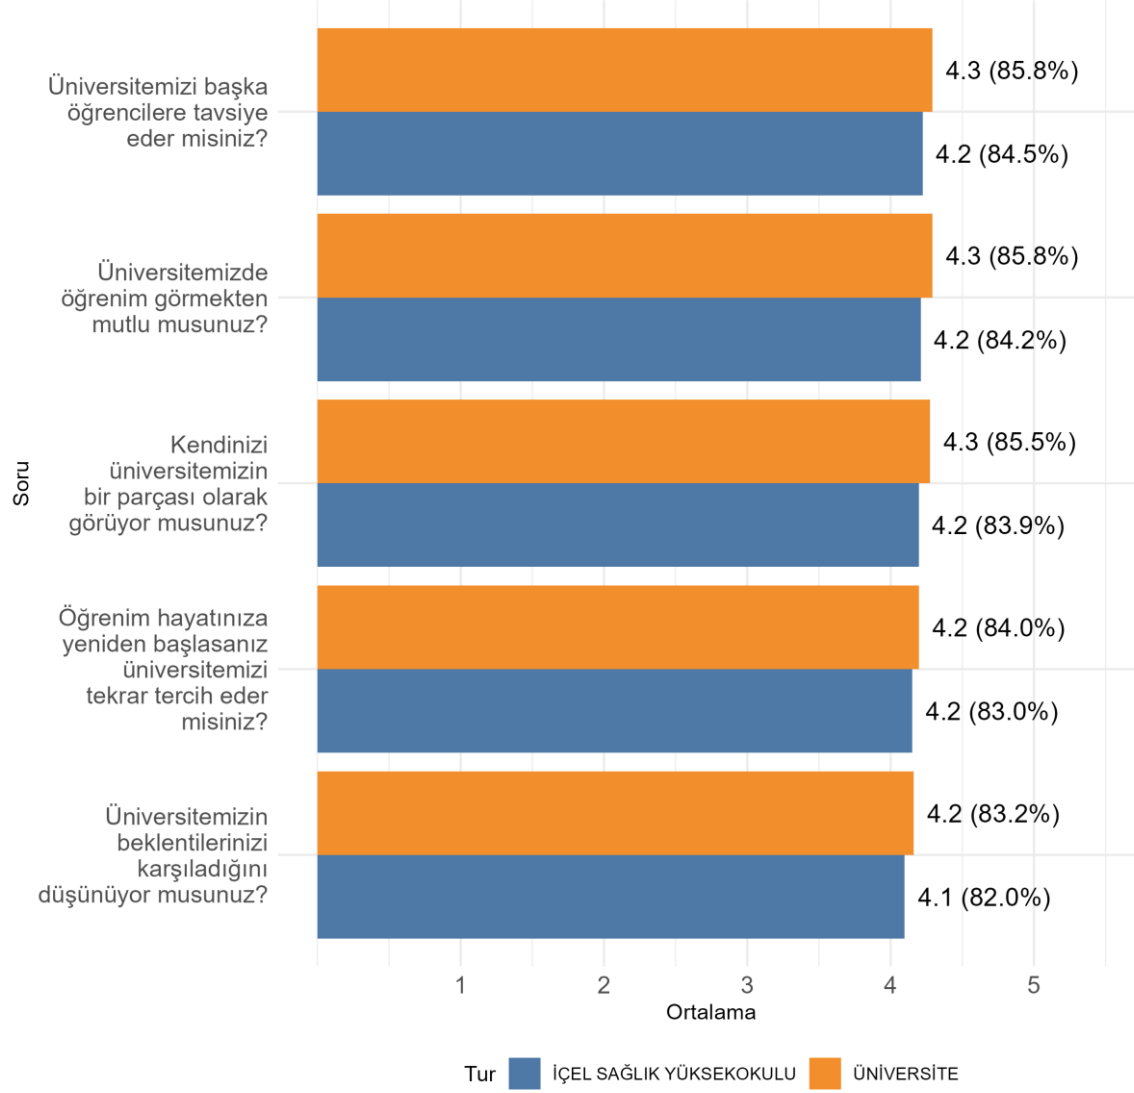

İÇEL SAĞLIK YÜKSEKOKULU Öğrencilerin Genel Memnuniyet Düzeyleri