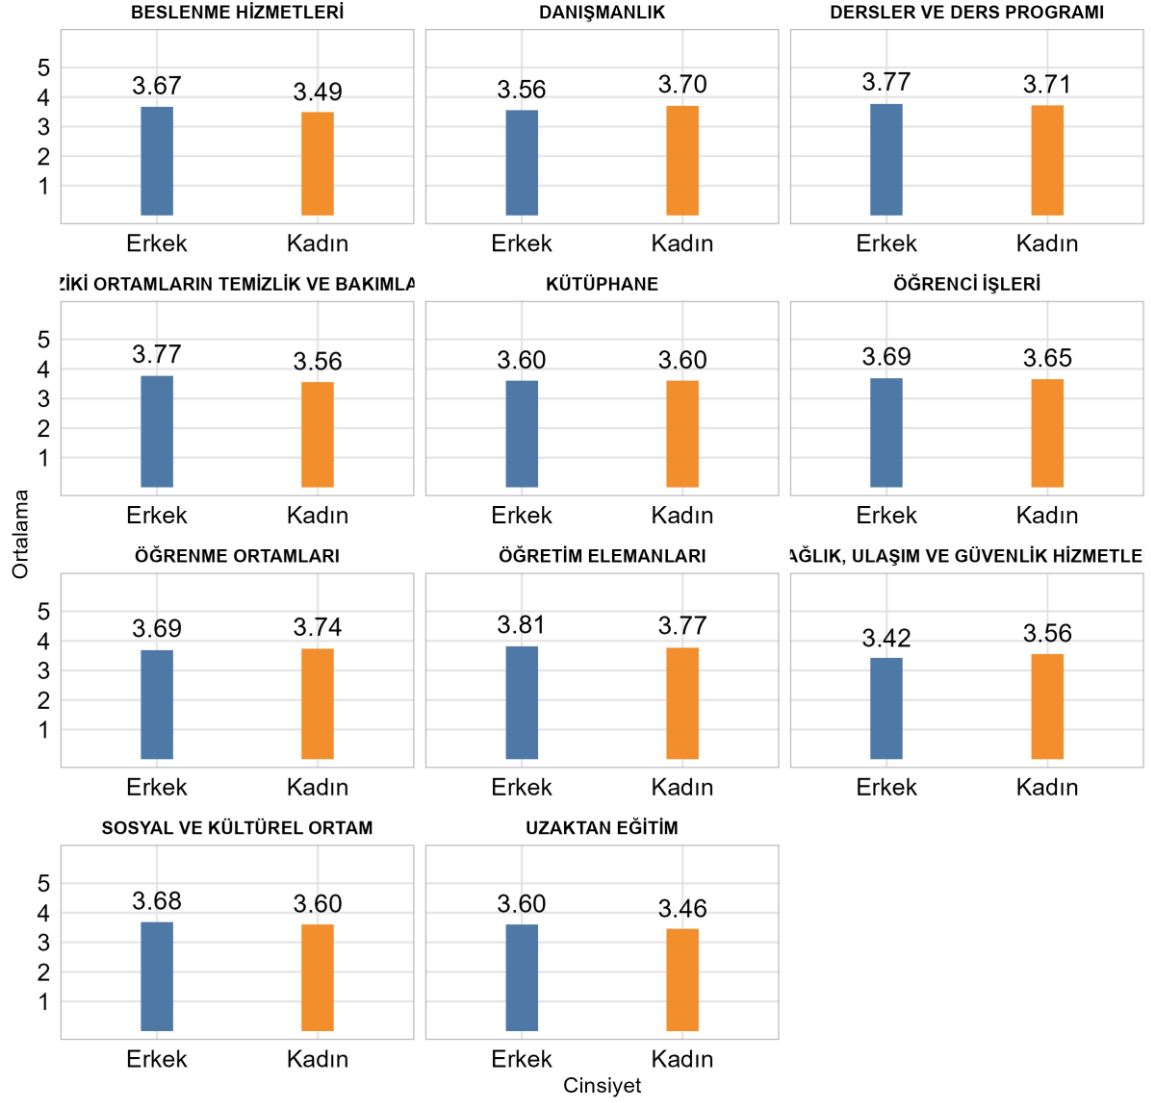

MERSİN MESLEK YÜKSEKOKULU YÖNETİM VE ORGANİZASYON BÖLÜMÜ Cinsiyete Göre Öğrenci Memnuniyet Düzeyleri