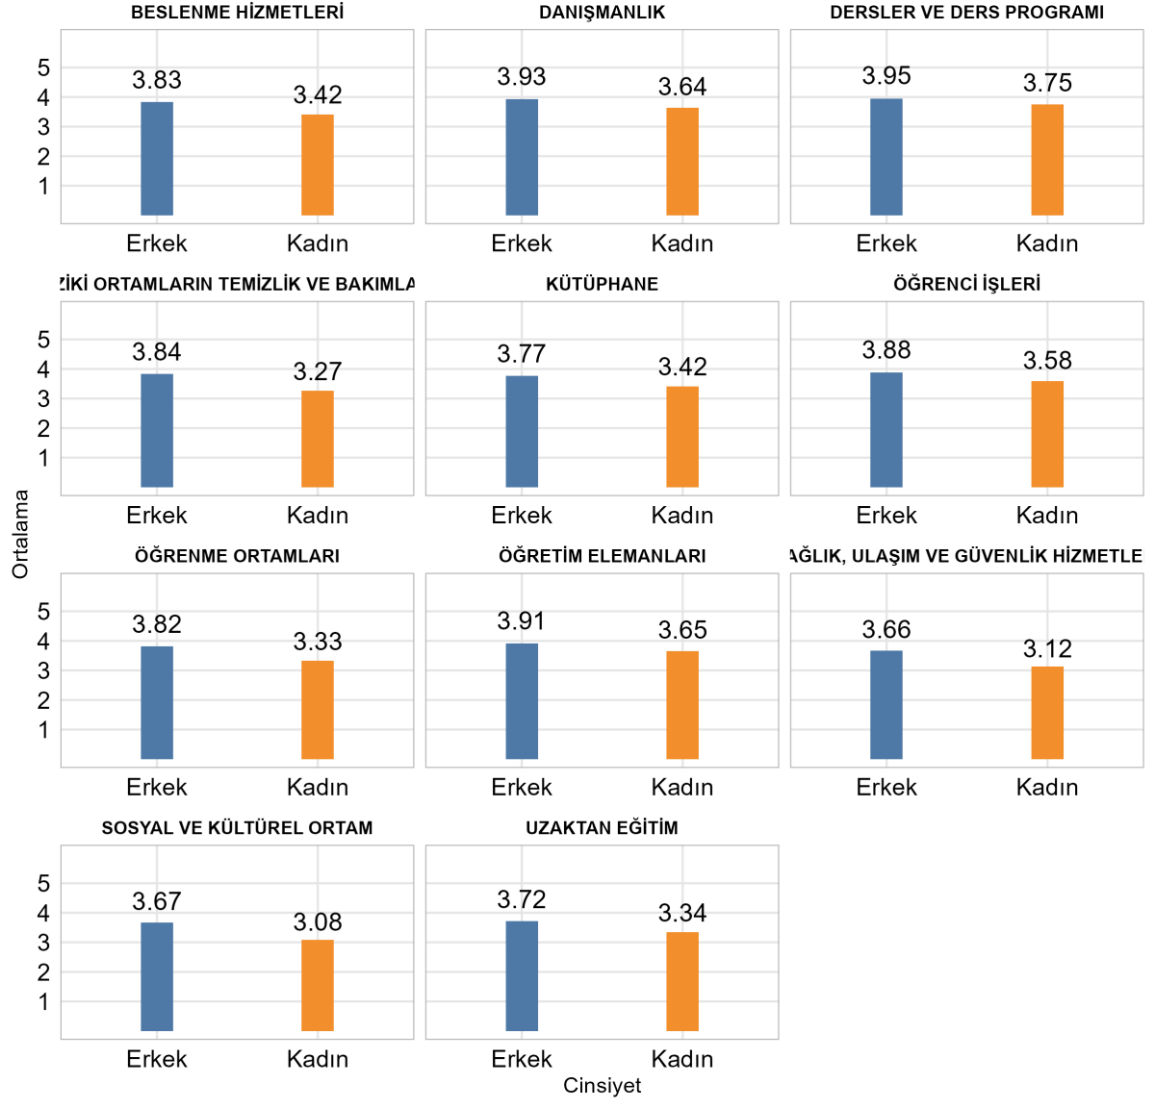

SİLİFKE MESLEK YÜKSEKOKULU BİTKİSEL VE HAYVANSAL ÜRETİM BÖLÜMÜ Cinsiyete Göre Öğrenci Memnuniyet Düzeyleri