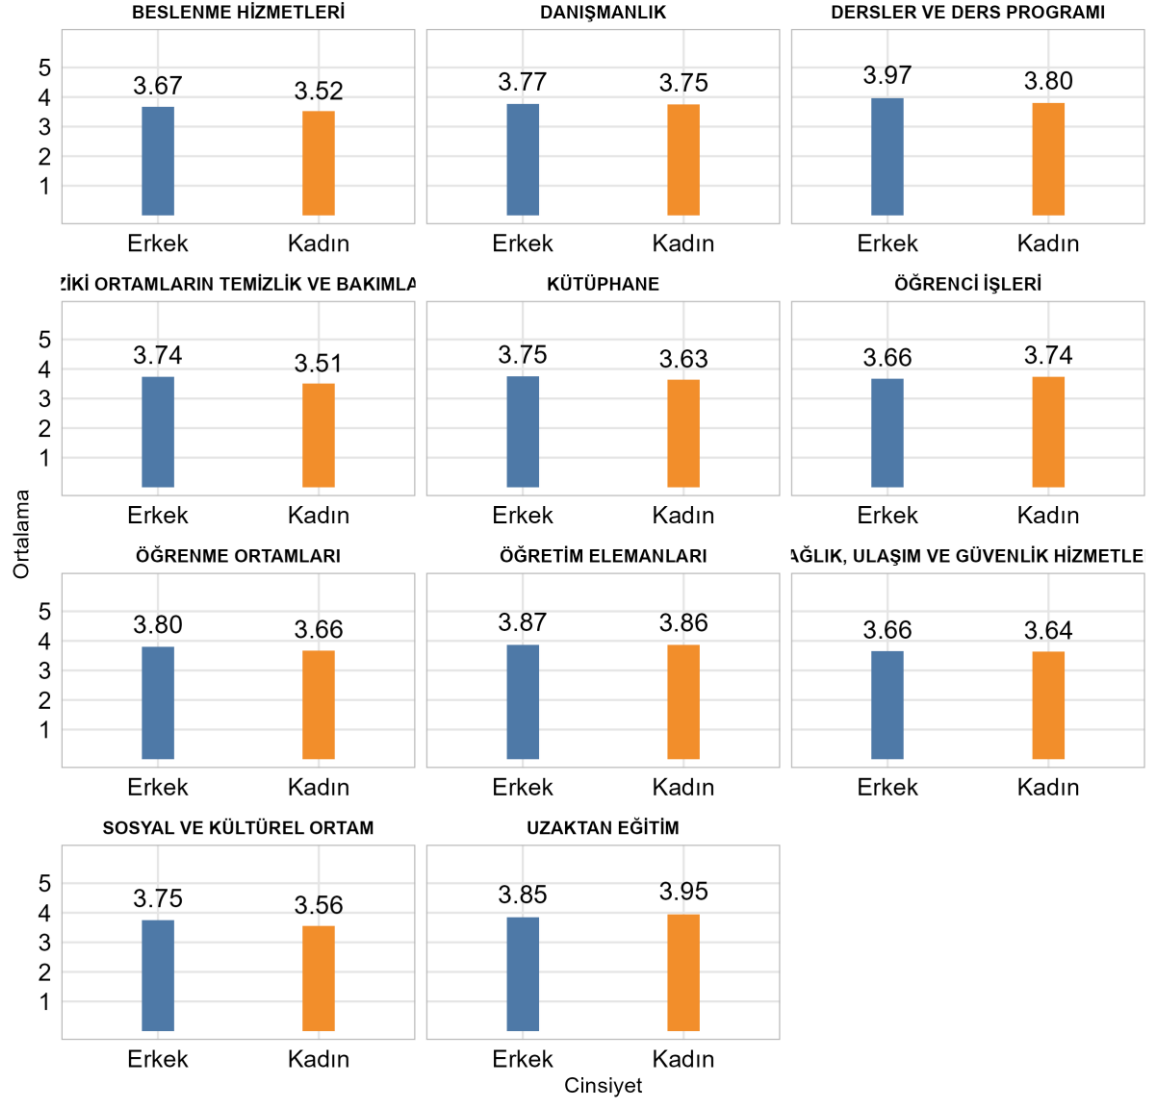

MERSİN MESLEK YÜKSEKOKULU ORMANCILIK BÖLÜMÜ Cinsiyete Göre Öğrenci Memnuniyet Düzeyleri