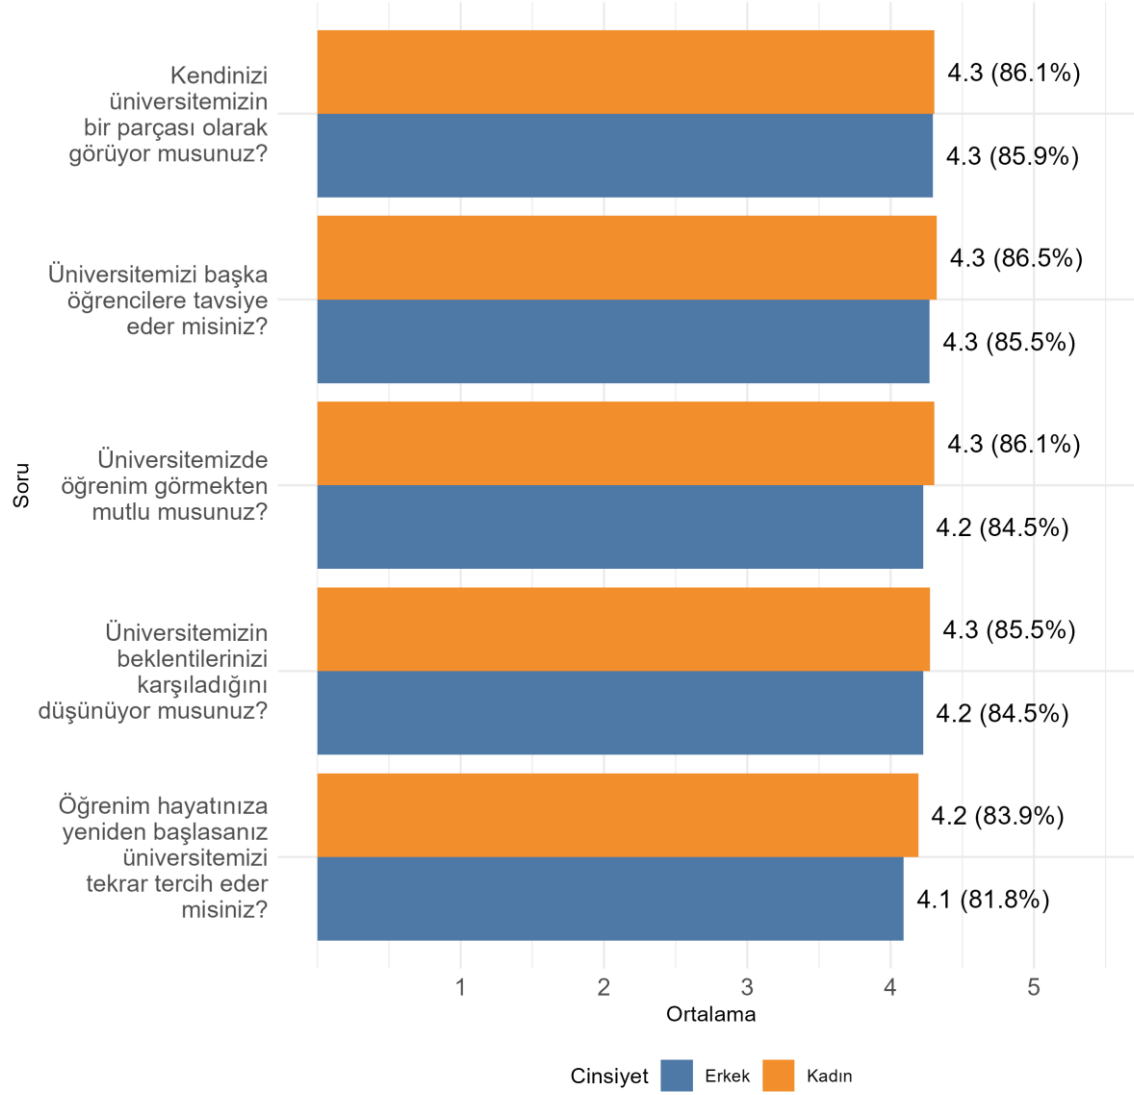

ANAMUR MESLEK YÜKSEKOKULU PAZARLAMA VE REKLAMCILIK BÖLÜMÜ Cinsiyete Göre Öğrenci Genel Memnuniyet Düzeyleri