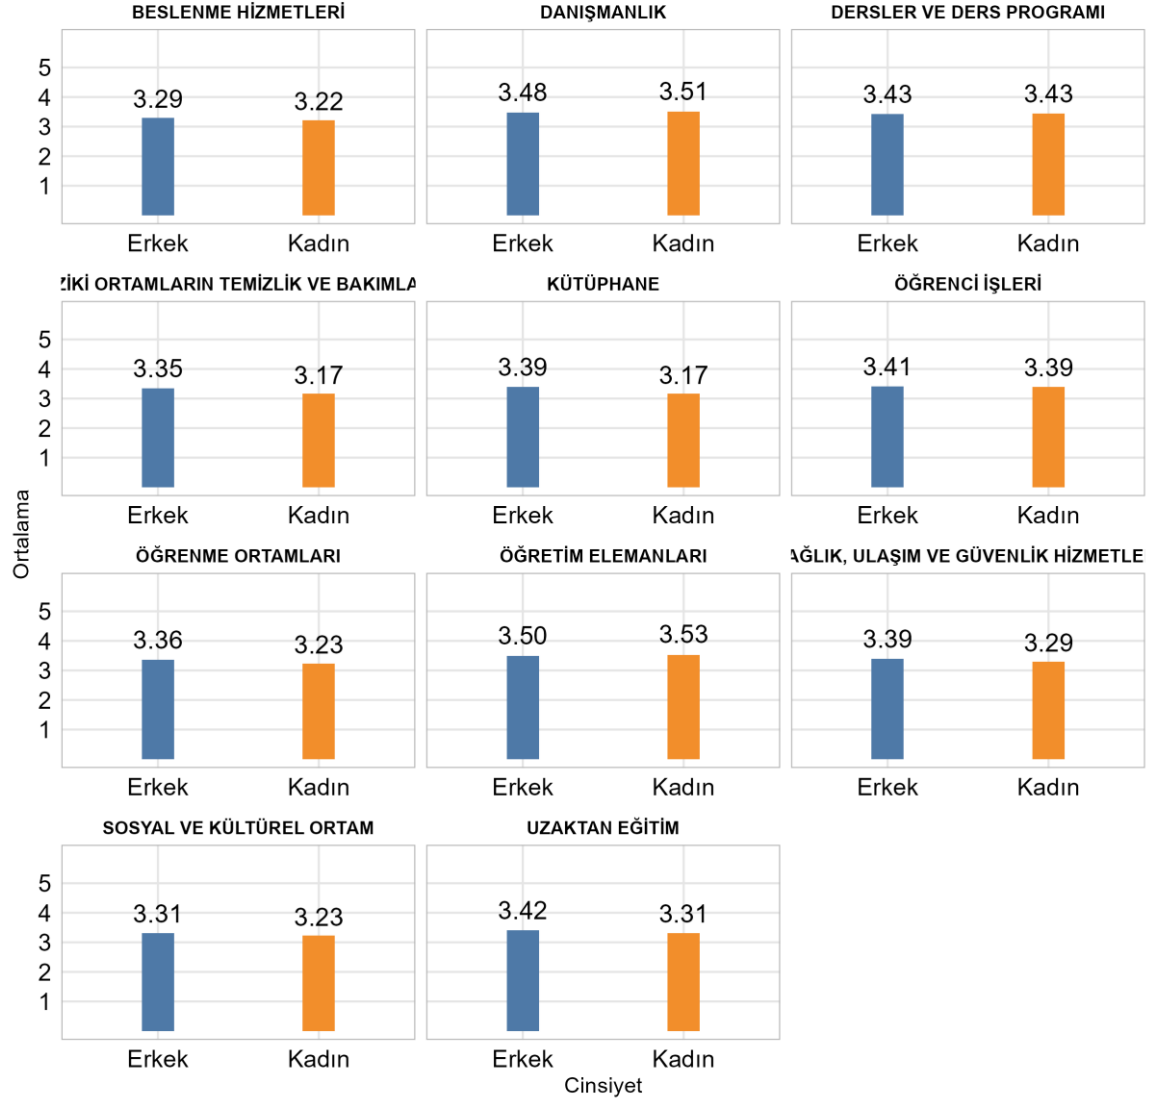

SAĞLIK HİZMETLERİ MESLEK YÜKSEKOKULU TIBBİ HİZMETLER VE TEKNİKLER BÖLÜMÜ
Cinsiyete Göre Öğrenci Memnuniyet Düzeyleri