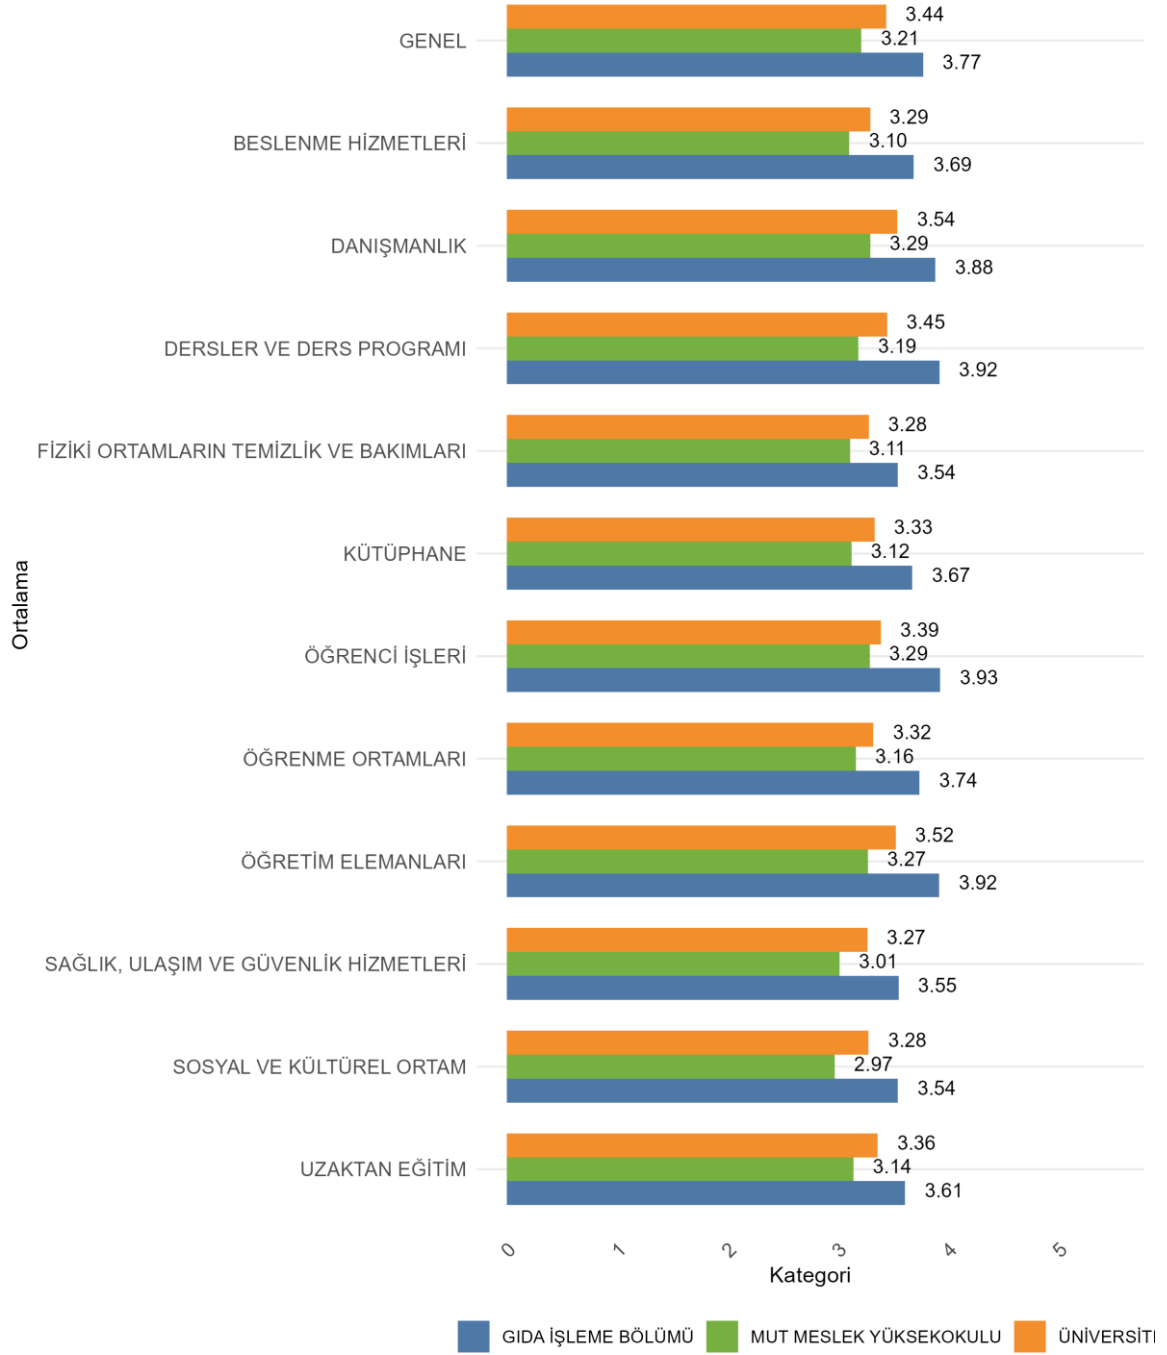

MUT MESLEK YÜKSEKOKULU GIDA İŞLEME BÖLÜMÜ Üniversite, Fakülte ve Bölüme Göre Öğrencilerin Memnuniyet Düzeyleri