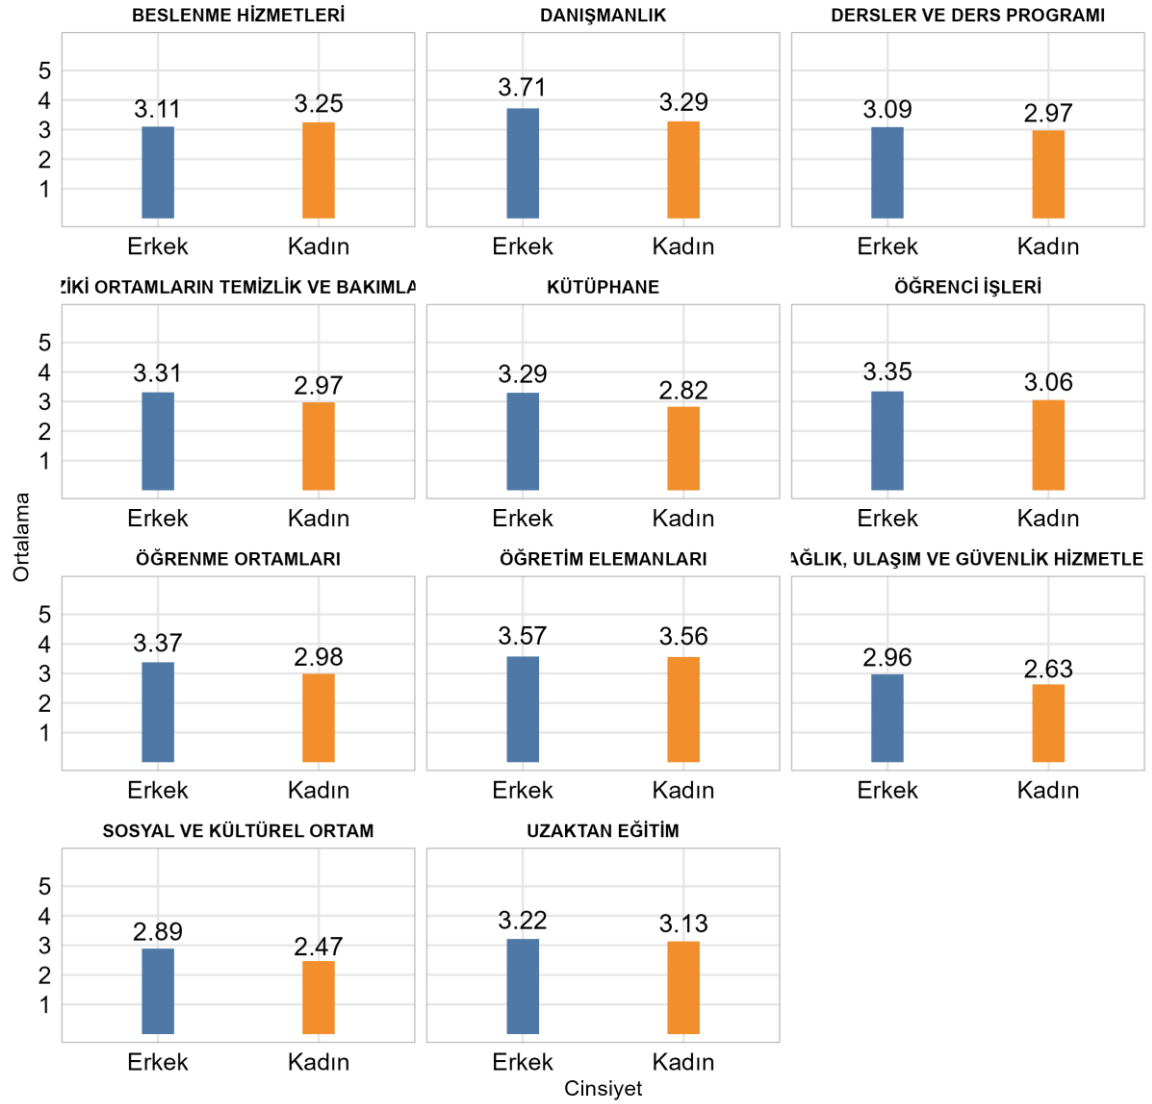

SİLİFKE UYGULAMALI TEKNOLOJİ VE İŞLETMECİLİK YÜKSEKOKULU İŞLETME BİLGİ YÖNETİMİ BÖLÜMÜ Cinsiyete Göre Öğrenci Memnuniyet Düzeyleri