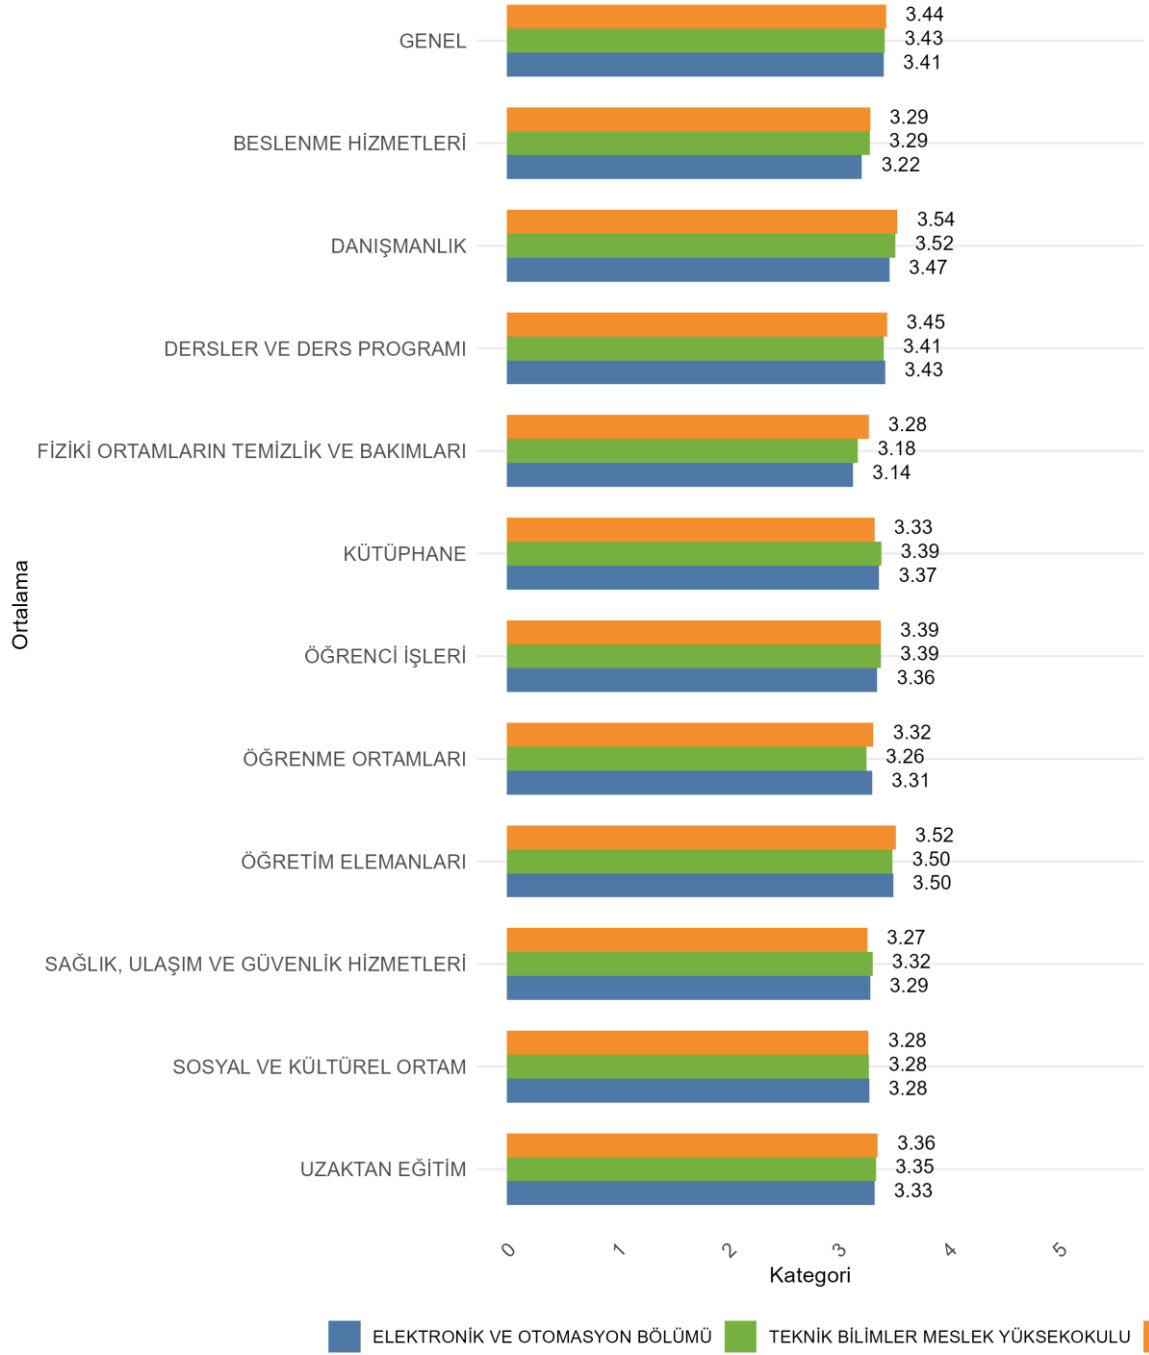

TEKNİK BİLİMLER MESLEK YÜKSEKOKULU ELEKTRONİK VE OTOMASYON BÖLÜMÜ
Üniversite, Fakülte ve Bölüme Göre Öğrencilerin Memnuniyet Düzeyleri