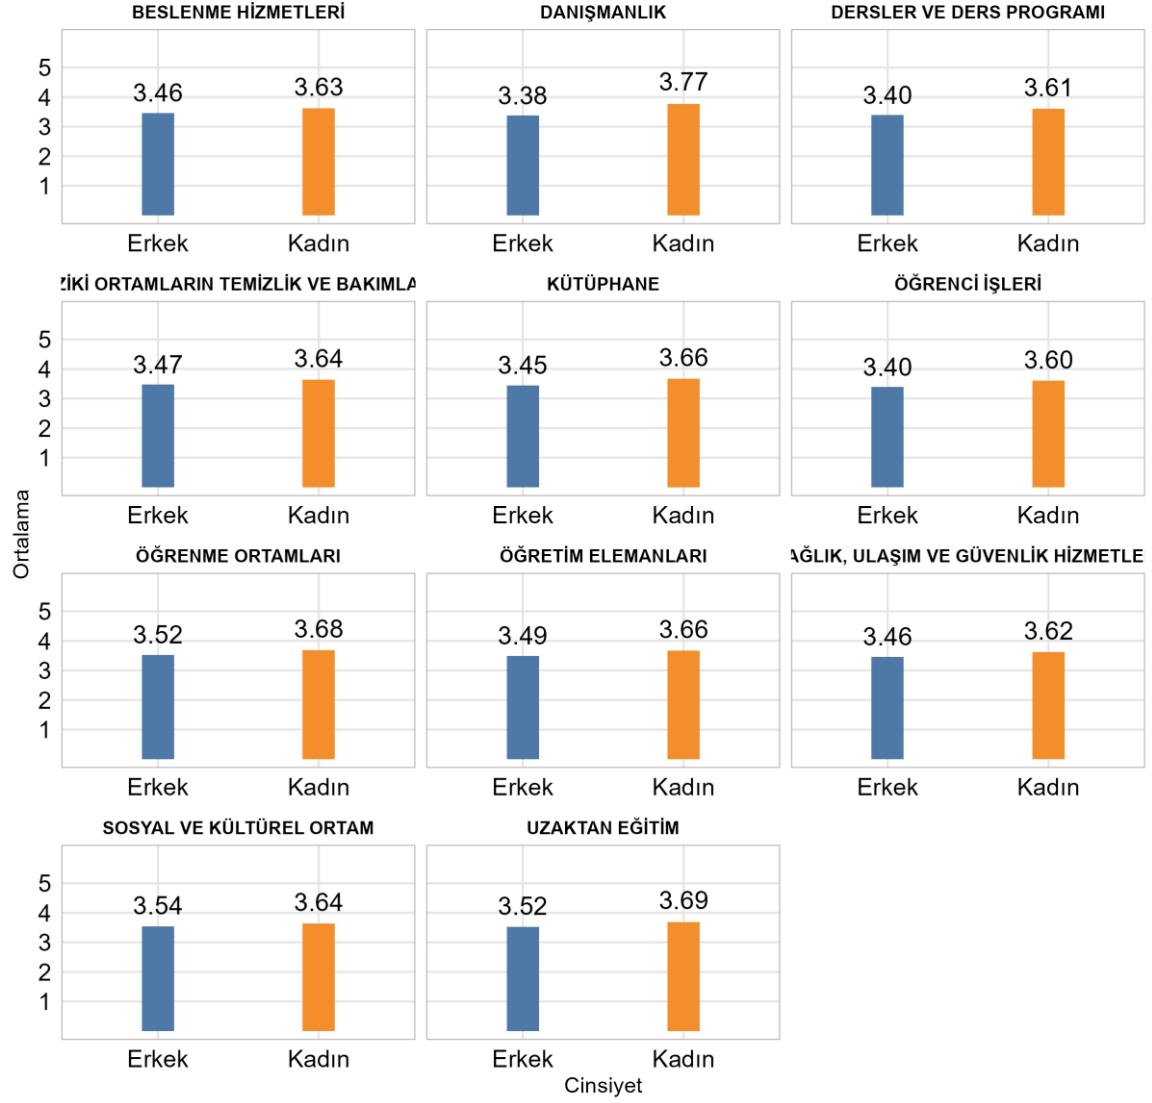

MERSİN MESLEK YÜKSEKOKULU ECZACILIK BÖLÜMÜ Cinsiyete Göre Öğrenci Memnuniyet Düzeyleri