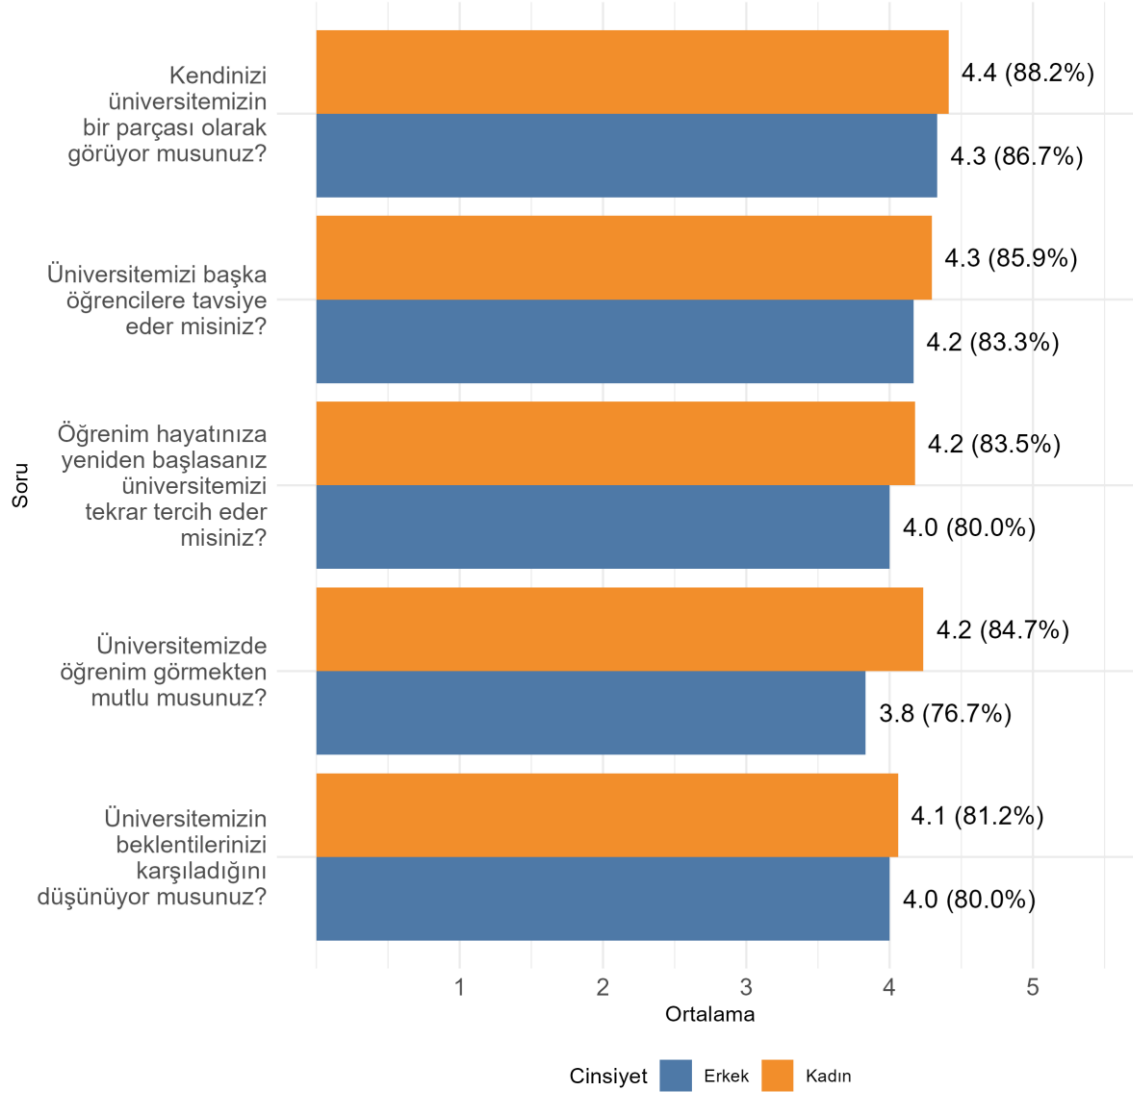

MUT MESLEK YÜKSEKOKULU GIDA İŞLEME BÖLÜMÜ Cinsiyete Göre Öğrenci Genel Memnuniyet Düzeyleri