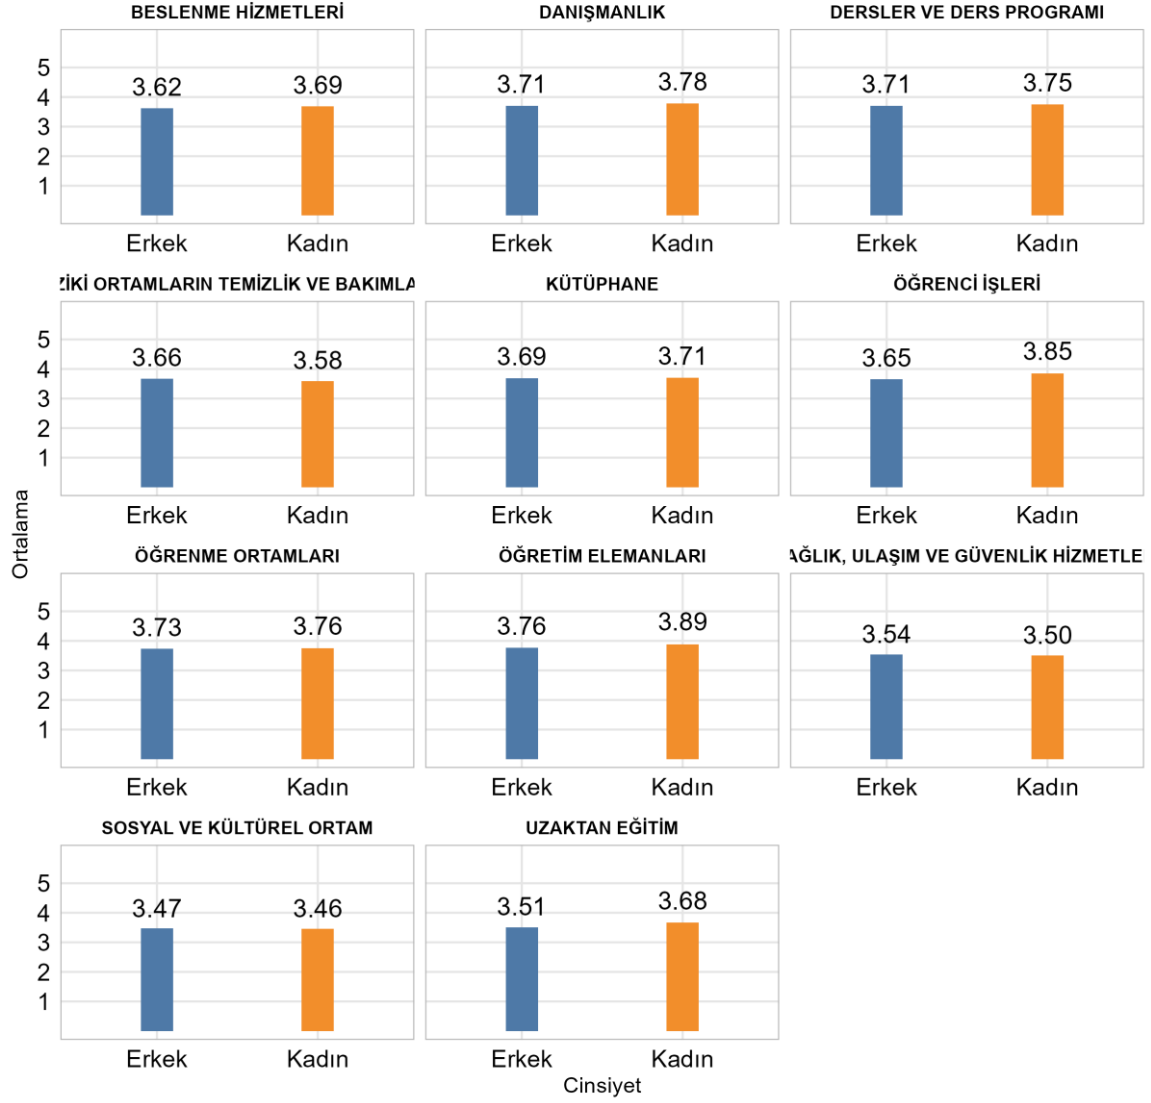

SİLİFKE MESLEK YÜKSEKOKULU YÖNETİM VE ORGANİZASYON BÖLÜMÜ Cinsiyete Göre Öğrenci Memnuniyet Düzeyleri