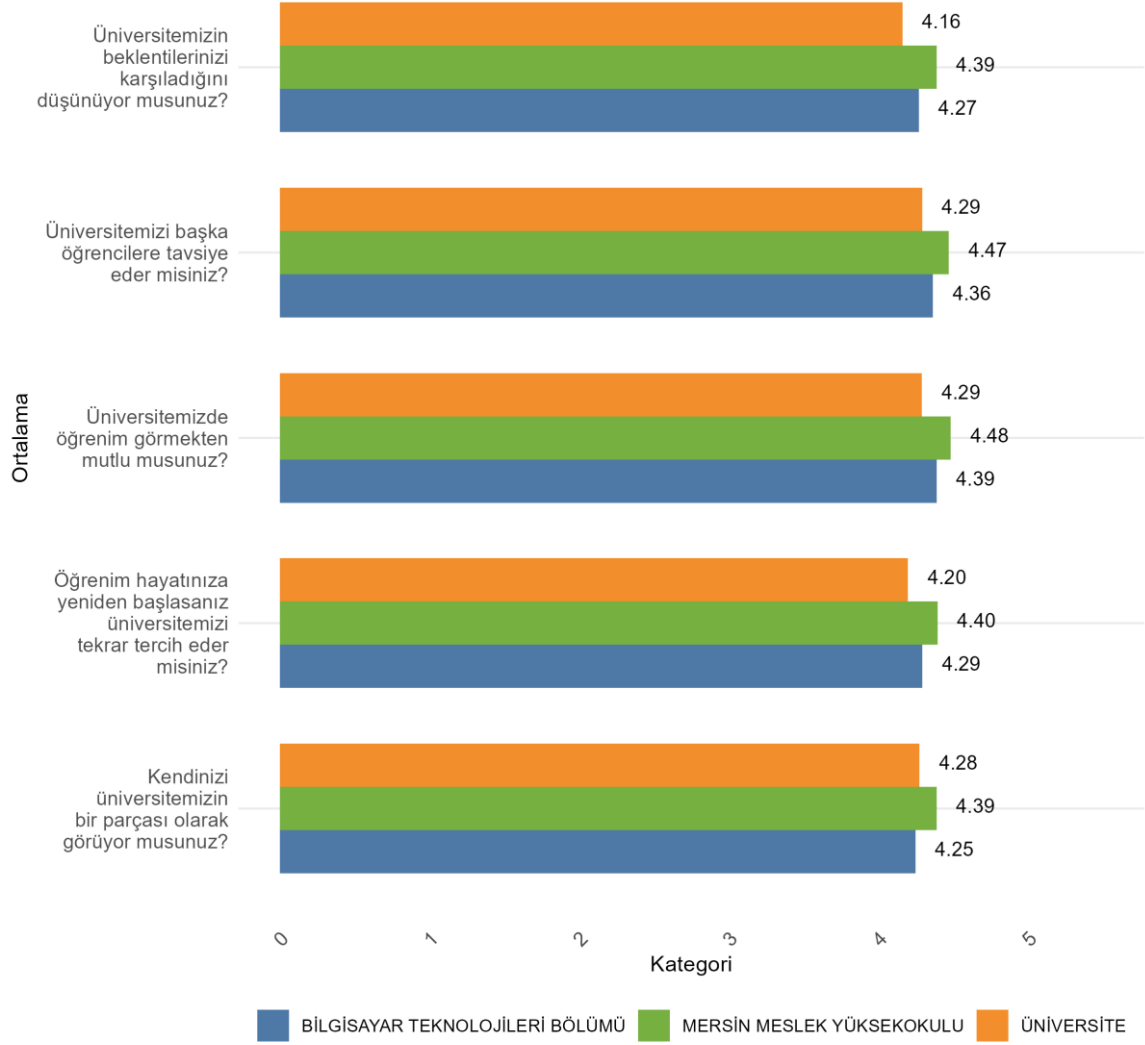

MERSİN MESLEK YÜKSEKOKULU BİLGİSAYAR TEKNOLOJİLERİ BÖLÜMÜ Öğrencilerin Genel Memnuniyet Düzeyleri