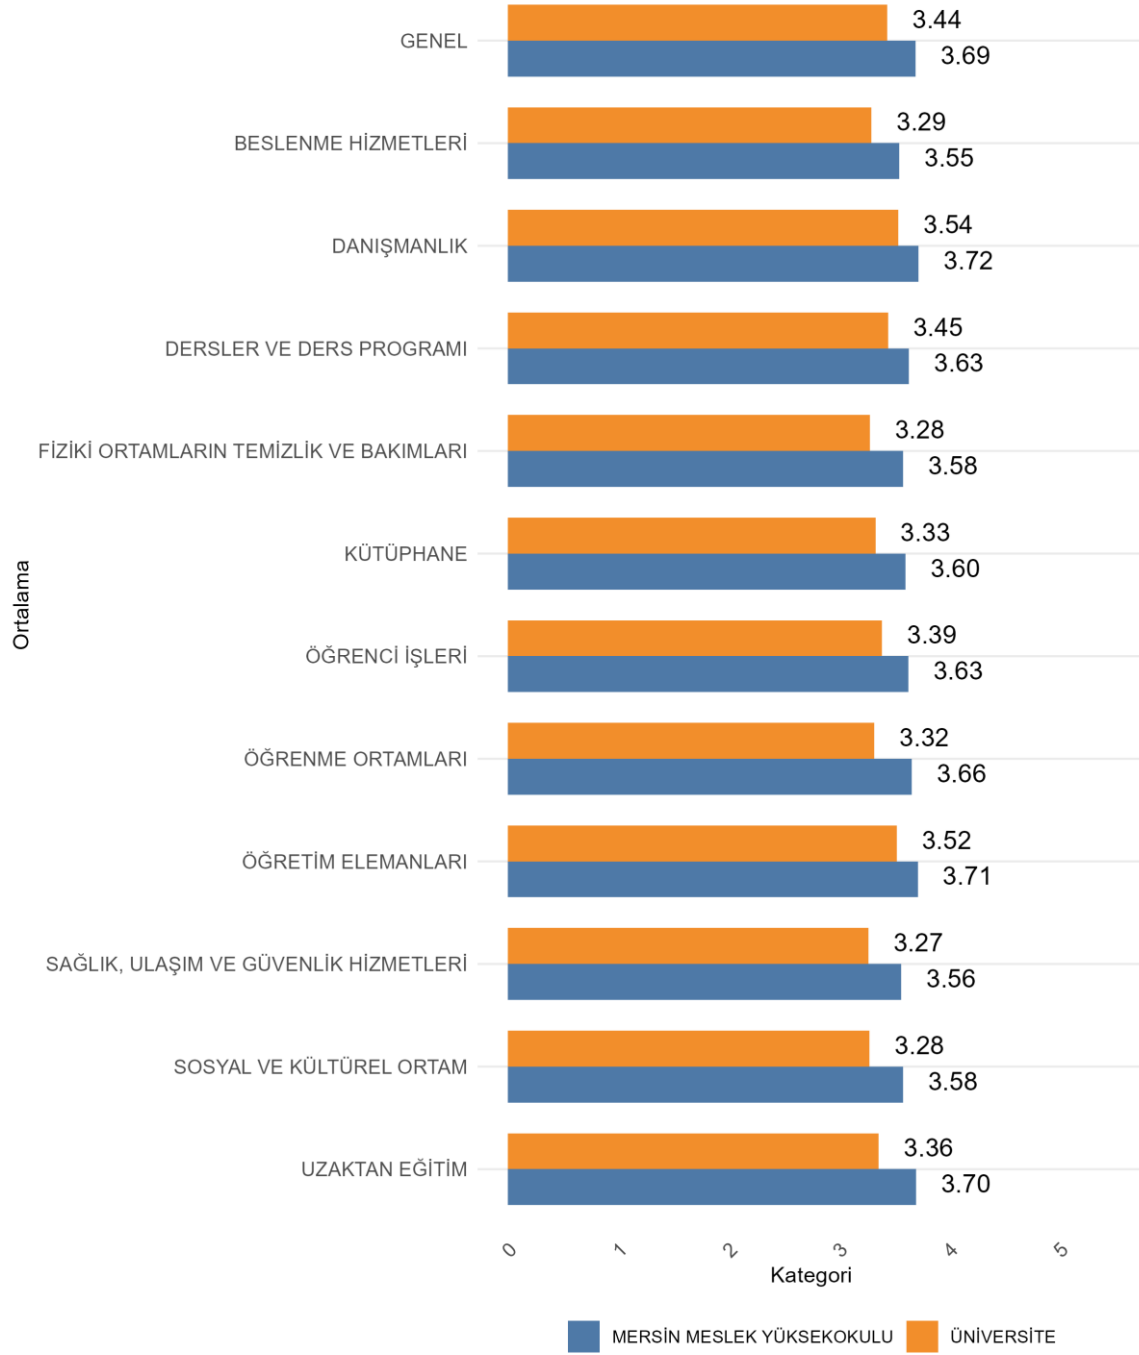

MERSİN MESLEK YÜKSEKOKULU Bölüm, Fakülte ve Üniversite Düzeyinde Öğrenci Memnuniyet Düzeyleri