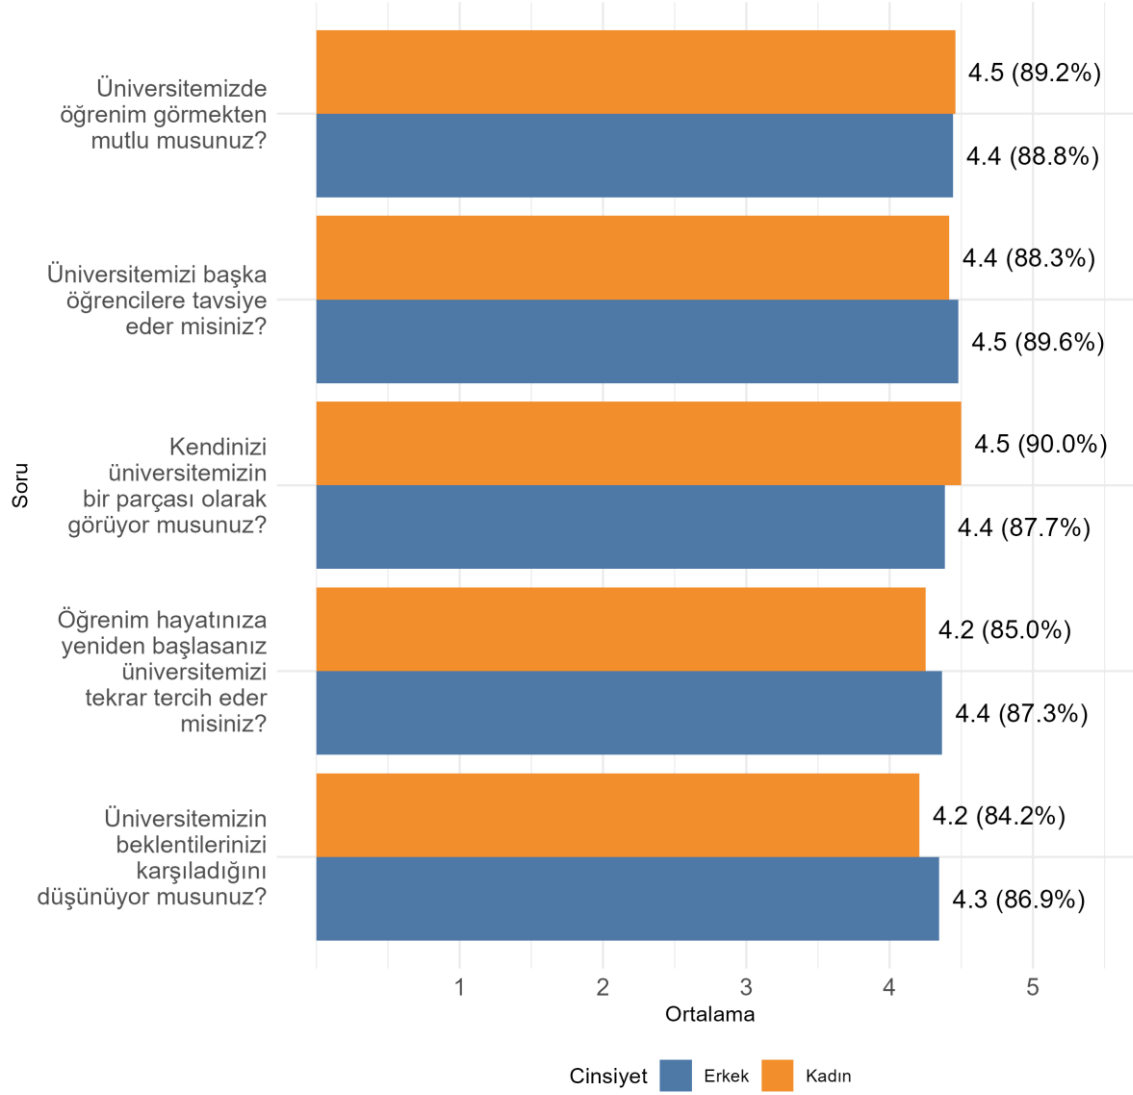

SİLİFKE MESLEK YÜKSEKOKULU BİTKİSEL VE HAYVANSAL ÜRETİM BÖLÜMÜ Cinsiyete Göre Öğrenci Genel Memnuniyet Düzeyleri