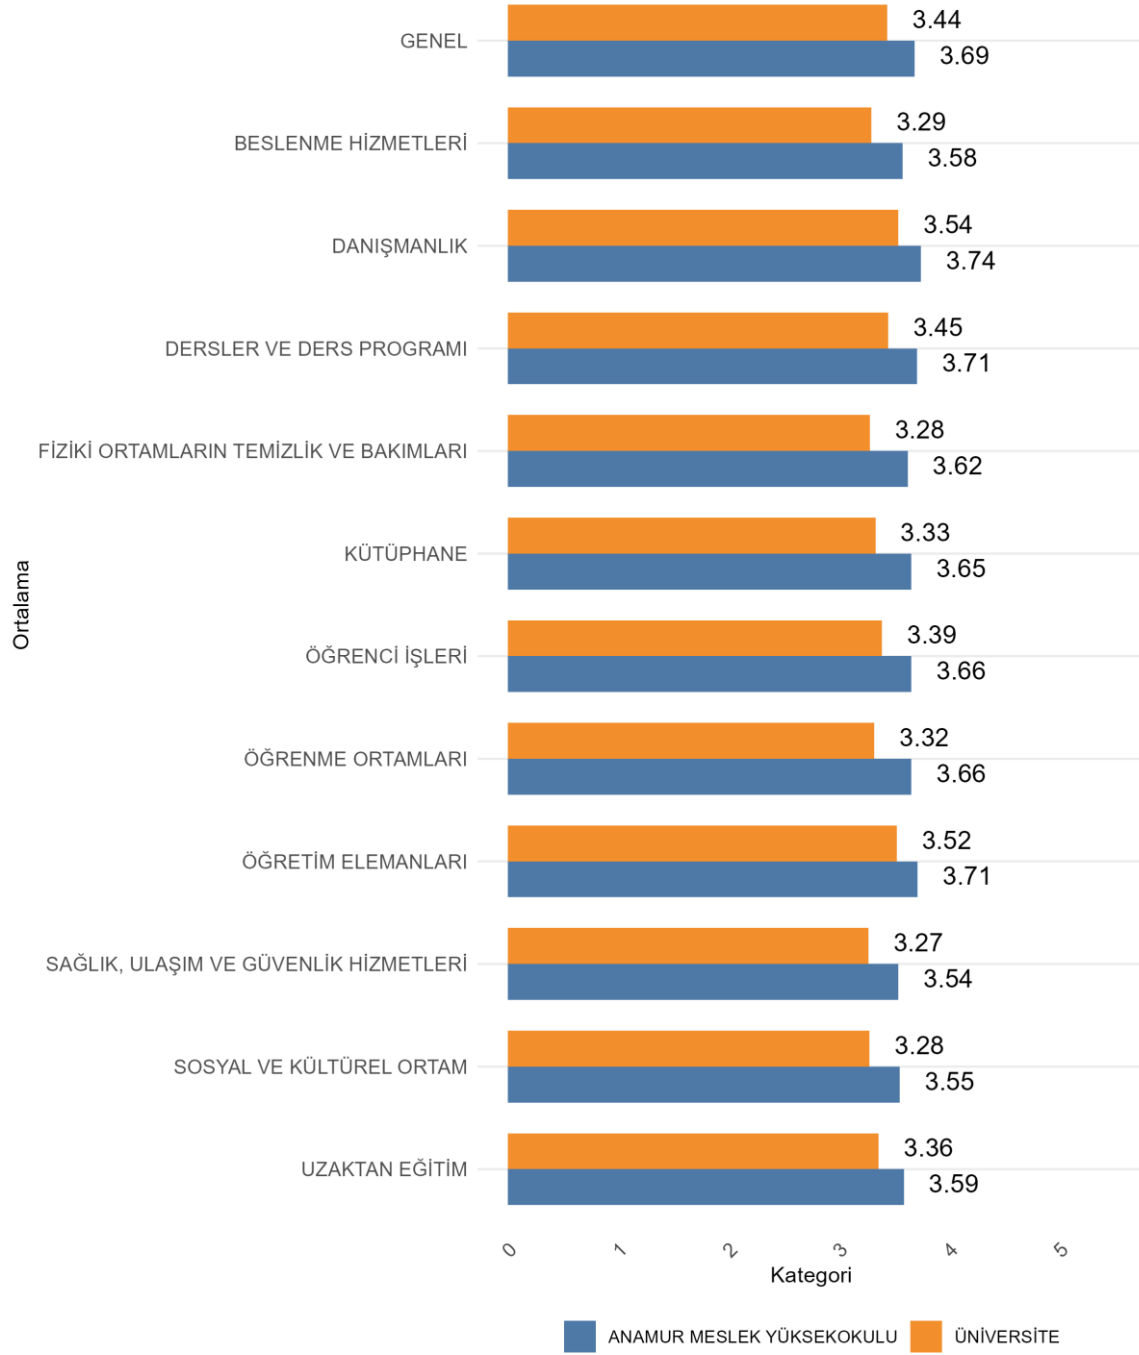

ANAMUR MESLEK YÜKSEKOKULU Bölüm, Fakülte ve Üniversite Düzeyinde Öğrenci Memnuniyet Düzeyleri