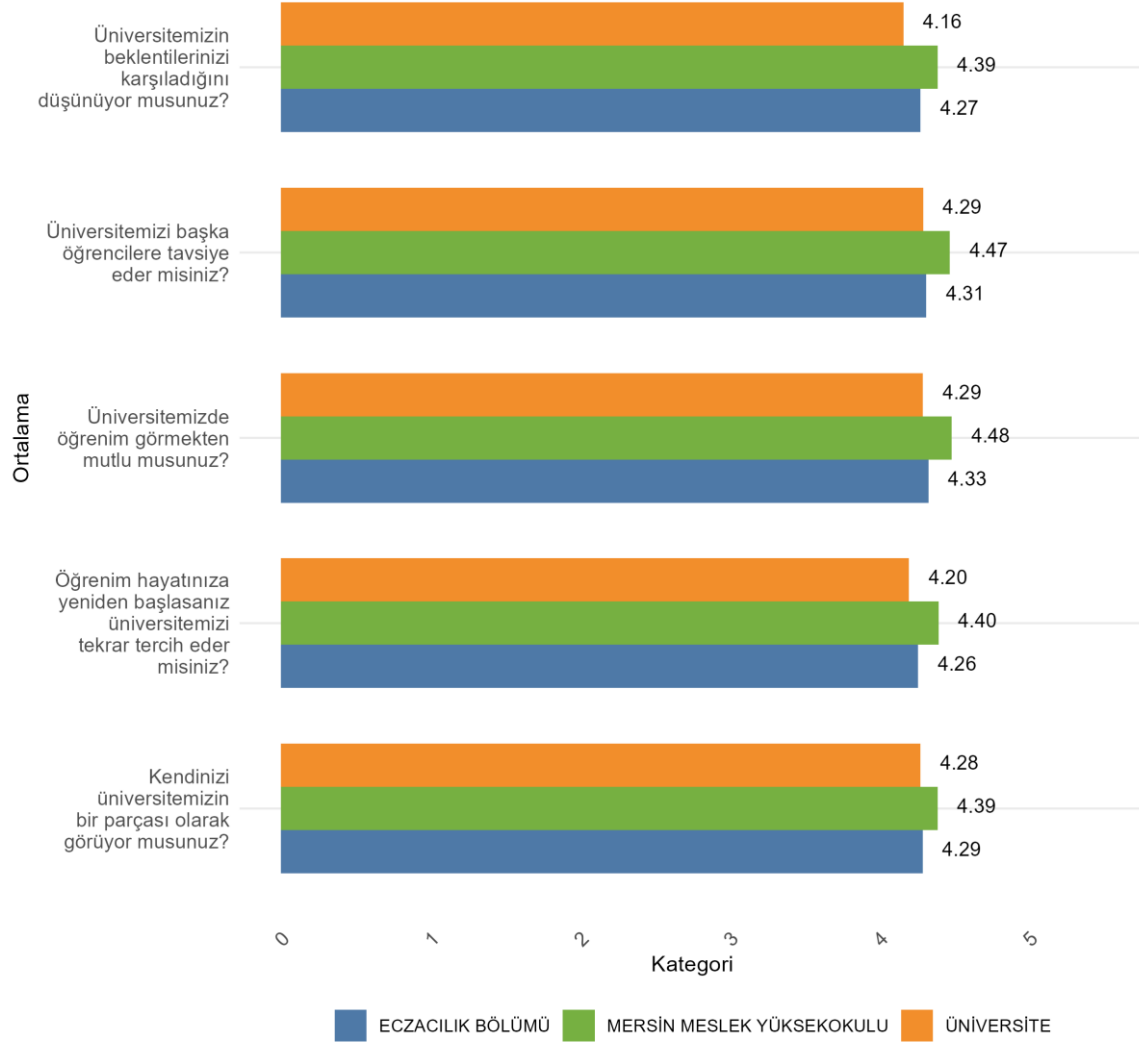

MERSİN MESLEK YÜKSEKOKULU ECZACILIK BÖLÜMÜ Öğrencilerin Genel Memnuniyet Düzeyleri