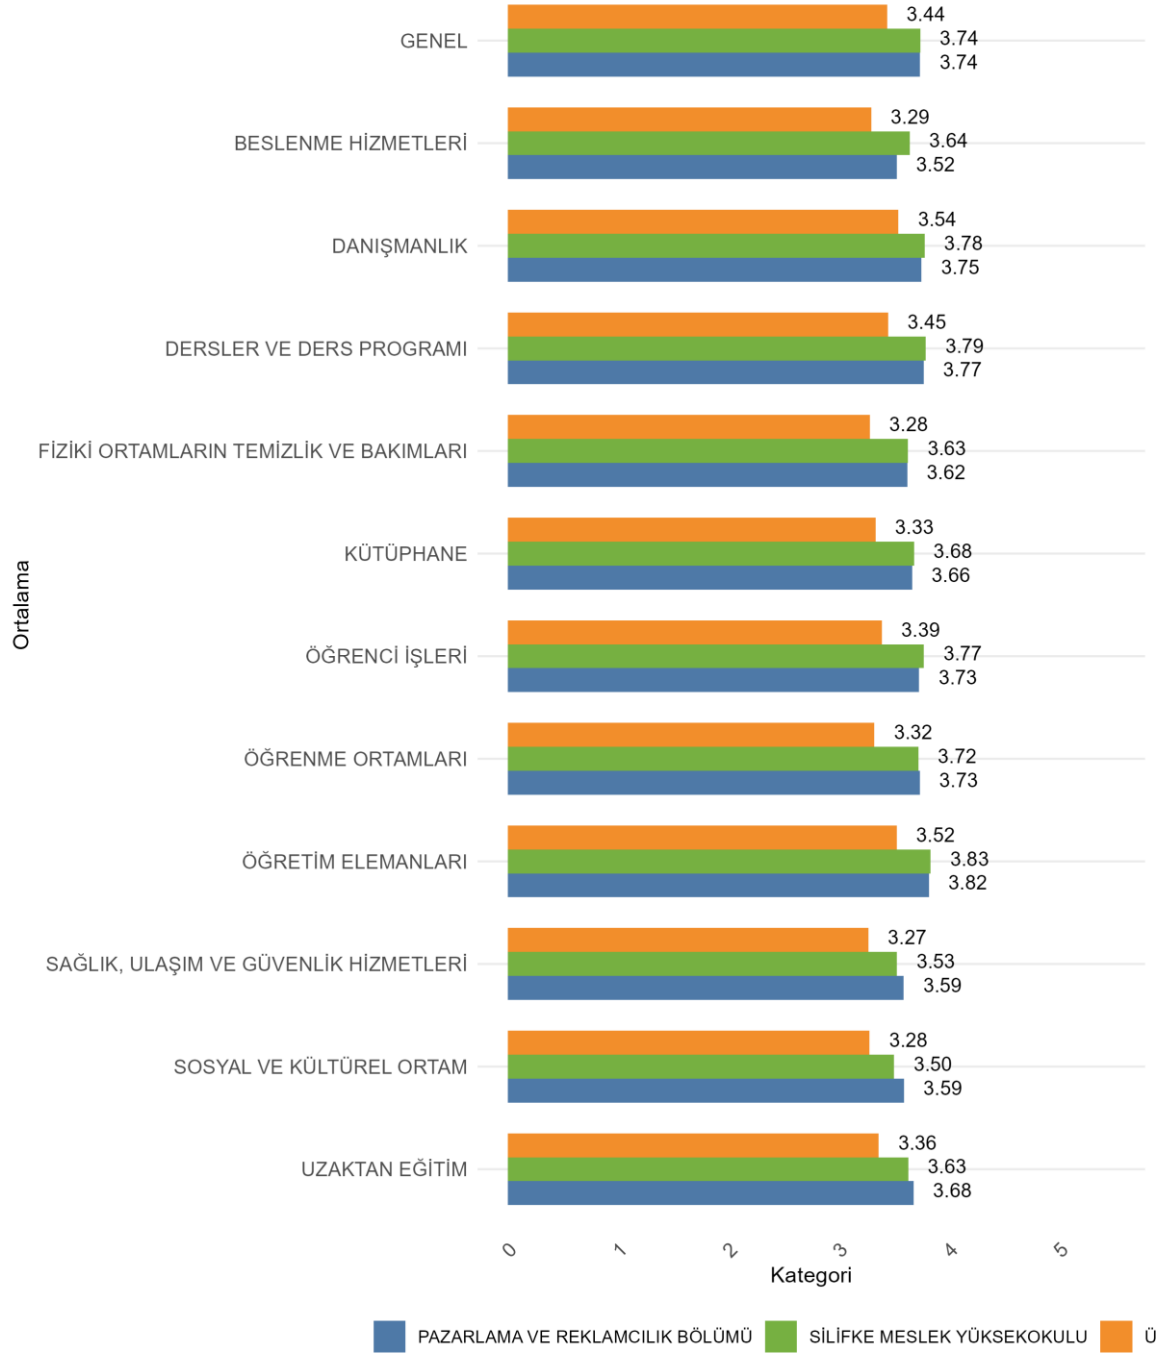

**SİLİFKE MESLEK YÜKSEKOKULU PAZARLAMA VE REKLAMCILIK BÖLÜMÜ Üniversite,
Fakülte ve Bölüme Göre Öğrencilerin Memnuniyet Düzeyleri**