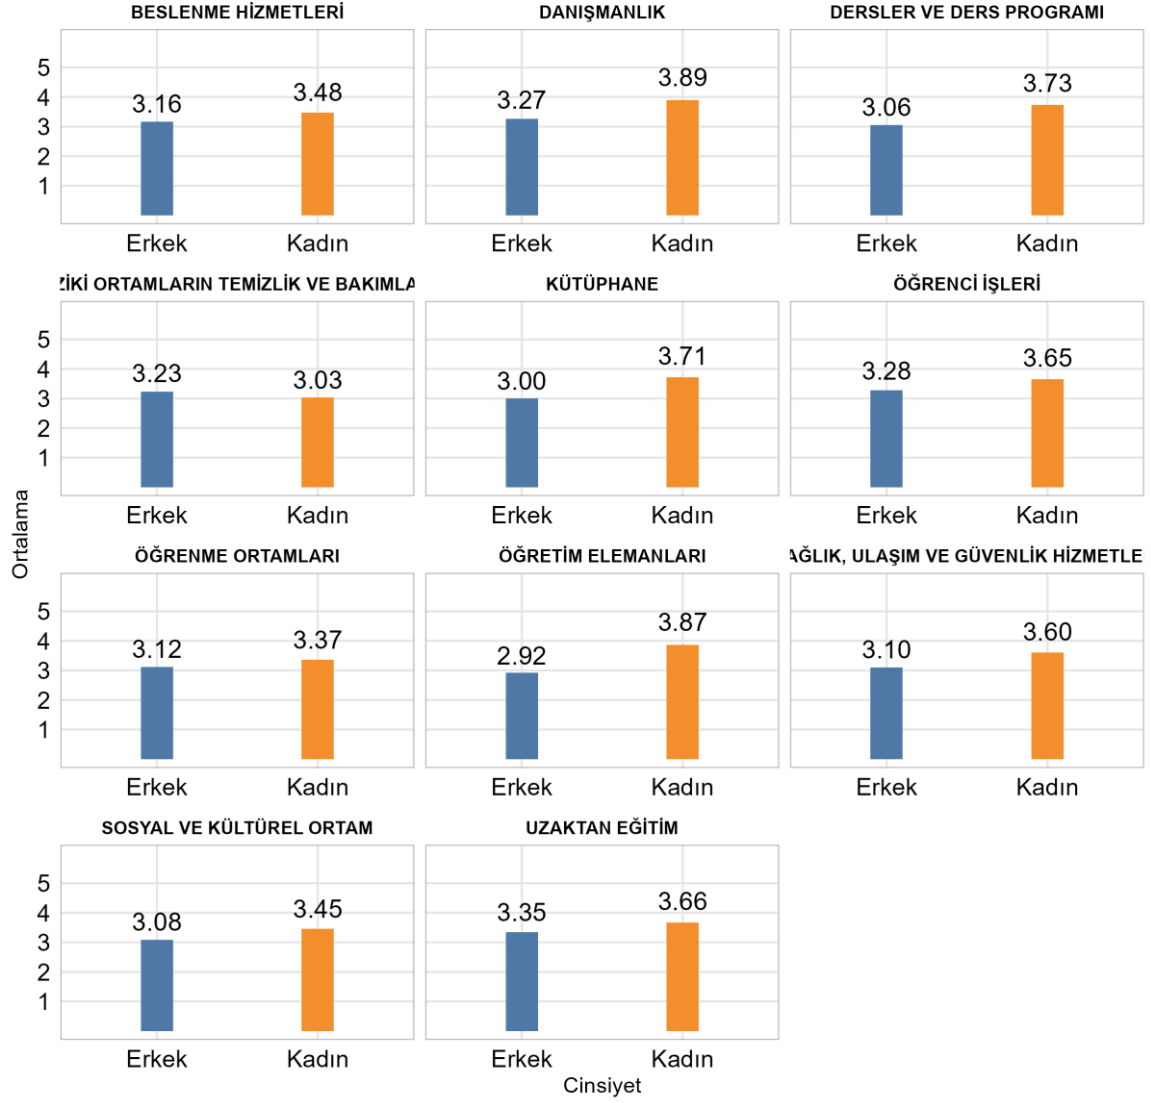

TEKNİK BİLİMLER MESLEK YÜKSEKOKULU EL SANATLARI BÖLÜMÜ Cinsiyete Göre Öğrenci Memnuniyet Düzeyleri