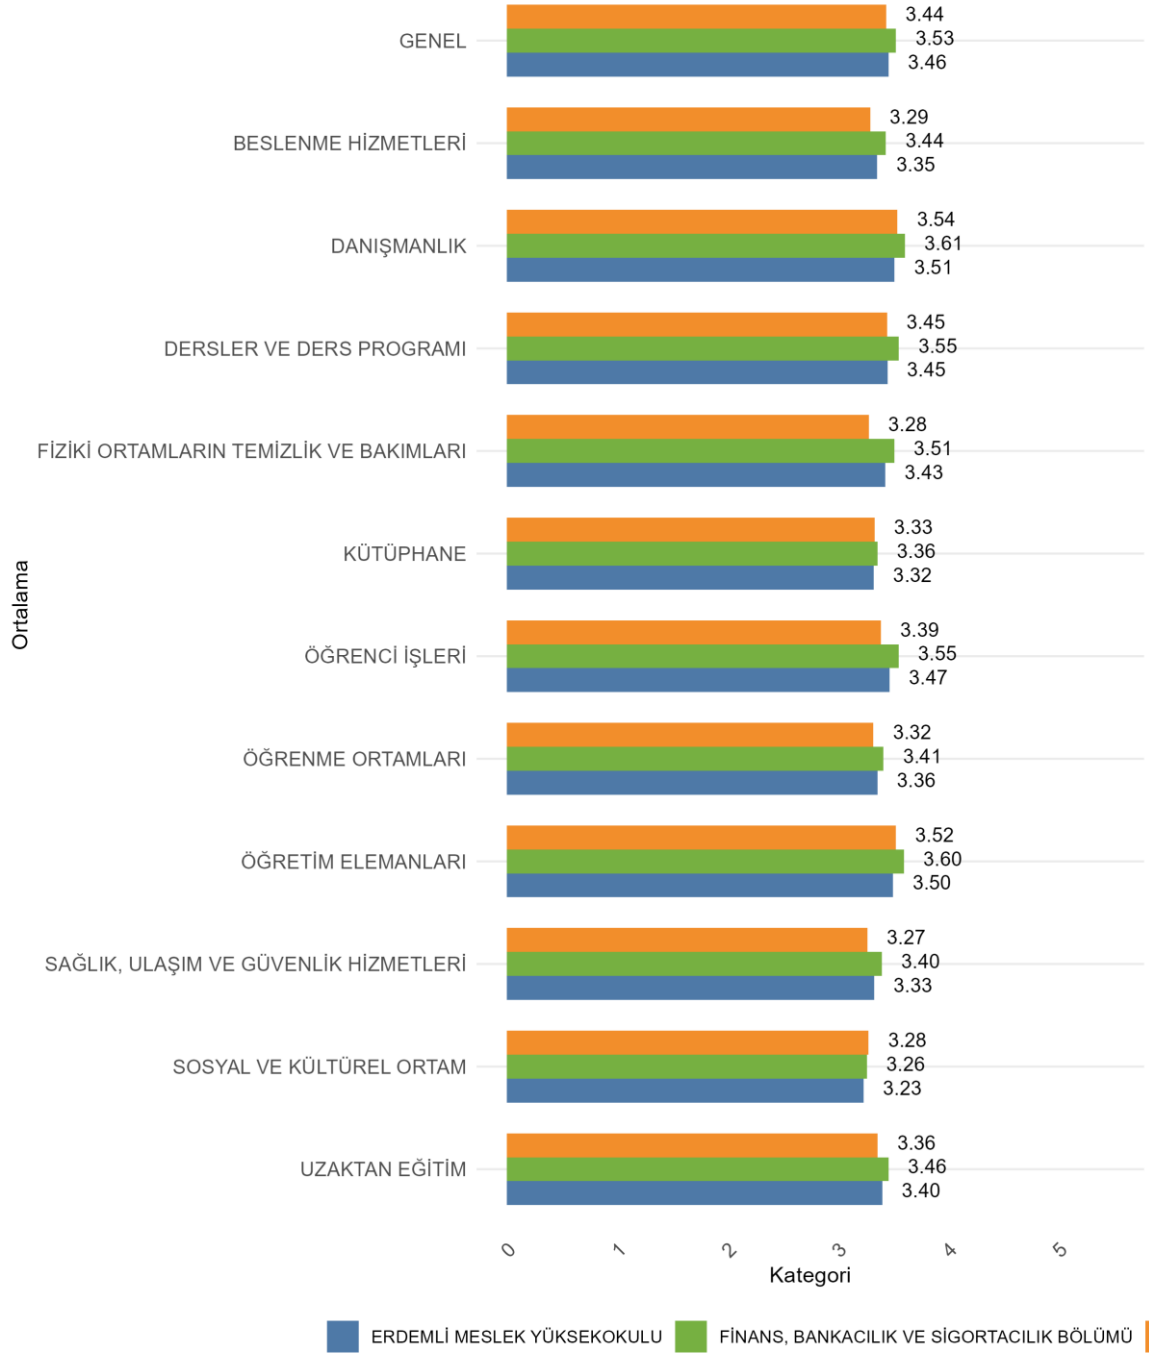

ERDEMLİ MESLEK YÜKSEKOKULU FİNANS, BANKACILIK VE SİGORTACILIK BÖLÜMÜ
Üniversite, Fakülte ve Bölüme Göre Öğrencilerin Memnuniyet Düzeyleri