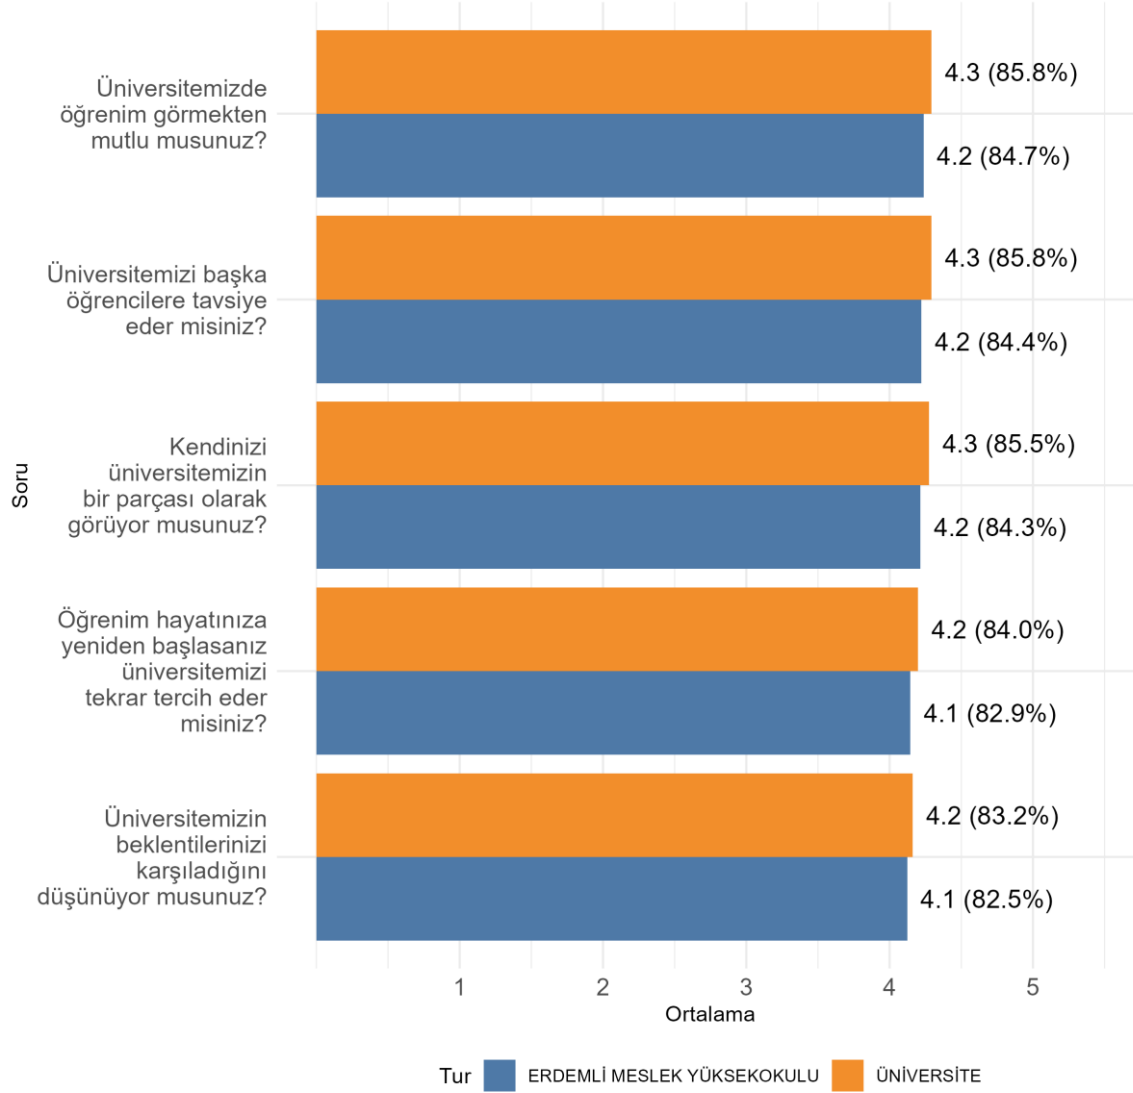

ERDEMLİ MESLEK YÜKSEKOKULU Öğrencilerin Genel Memnuniyet Düzeyleri