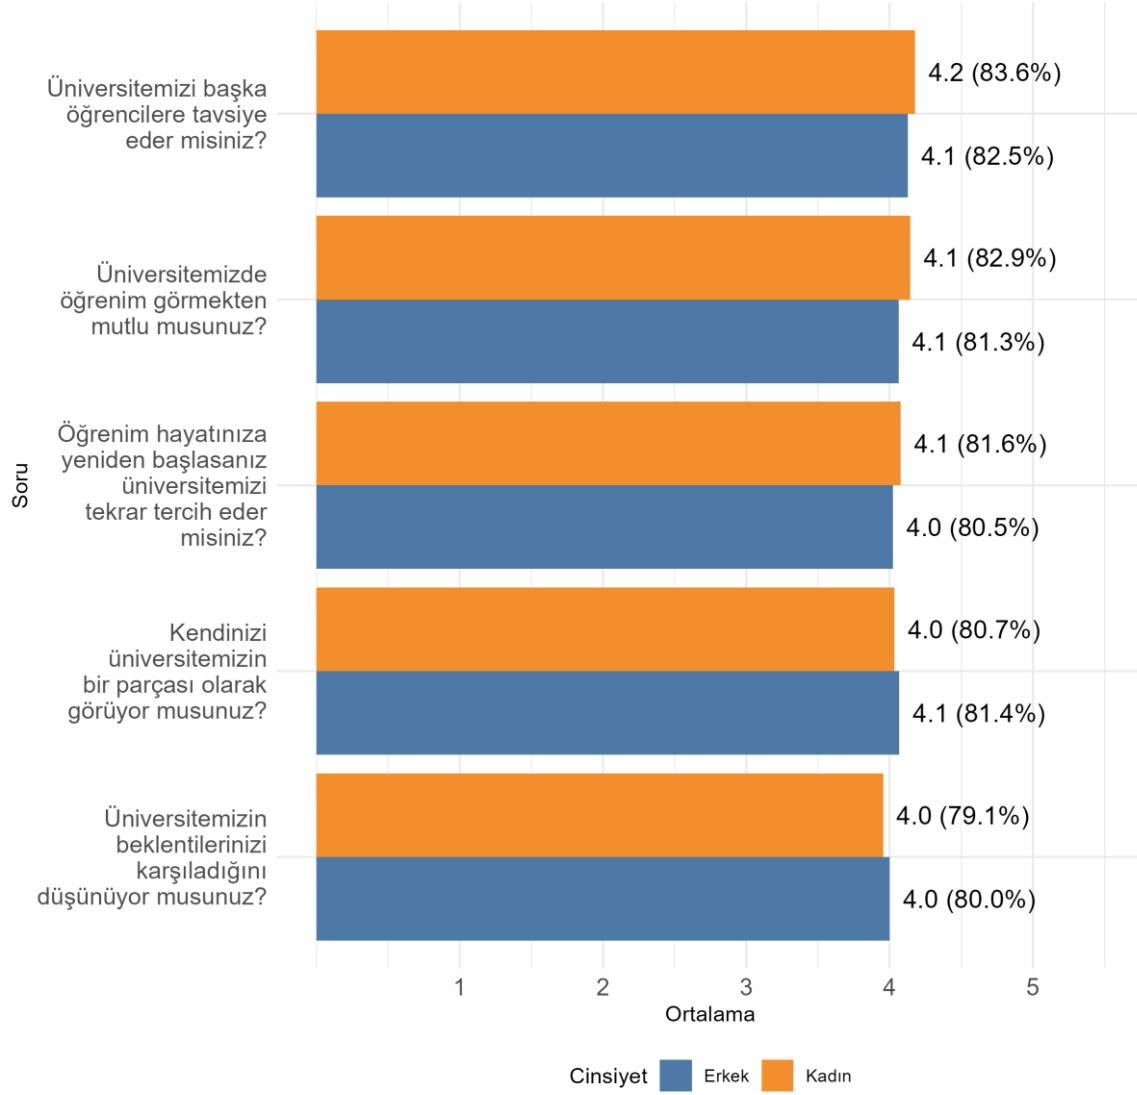

TEKNİK BİLİMLER MESLEK YÜKSEKOKULU BİLGİSAYAR TEKNOLOJİLERİ BÖLÜMÜ
Cinsiyete Göre Öğrenci Genel Memnuniyet Düzeyleri