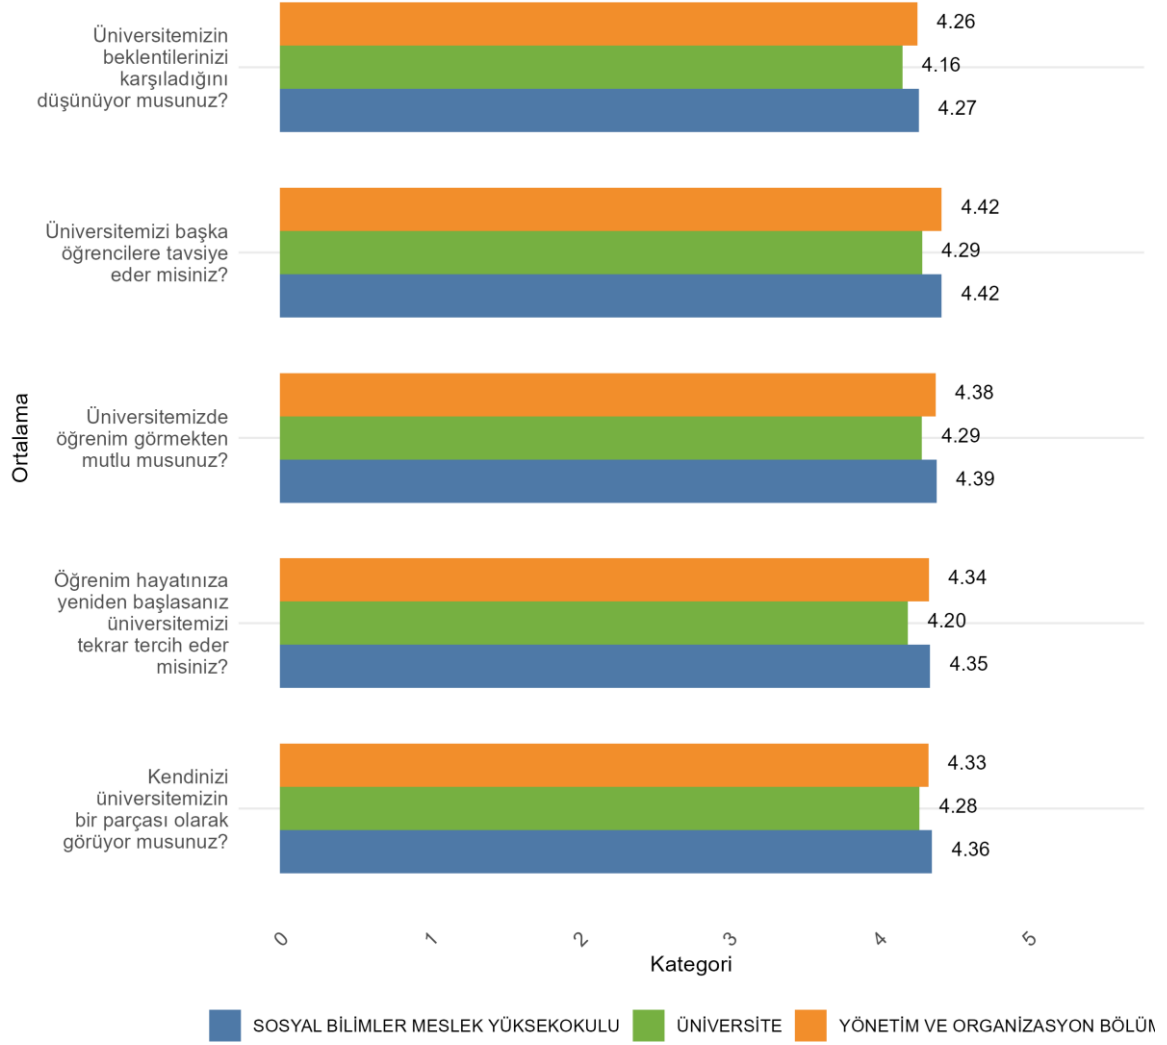

SOSYAL BİLİMLER MESLEK YÜKSEKOKULU YÖNETİM VE ORGANİZASYON BÖLÜMÜ Öğrencilerin Genel Memnuniyet Düzeyleri