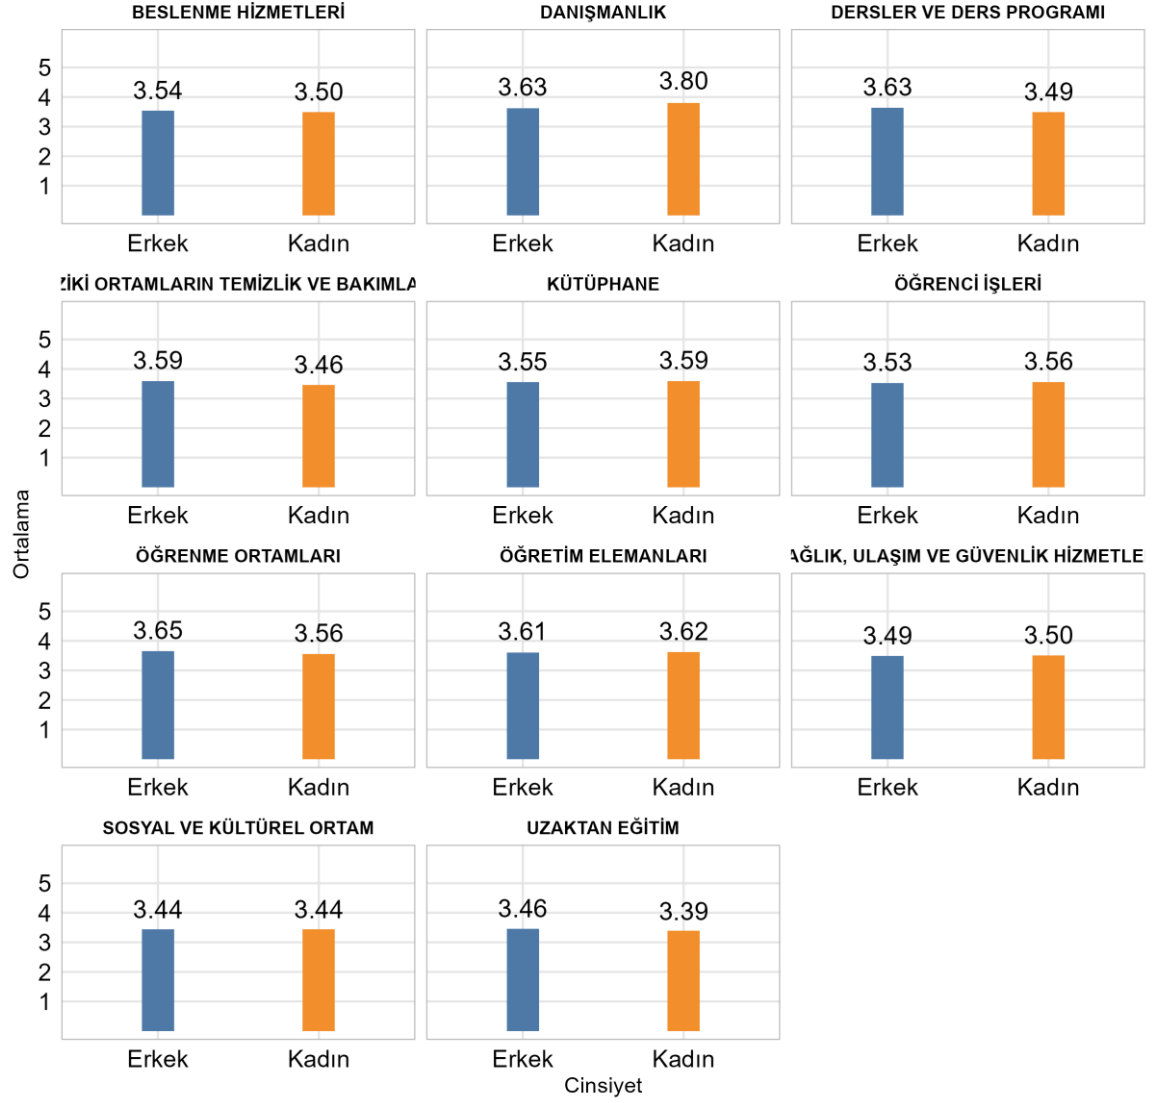

ANAMUR MESLEK YÜKSEKOKULU SEYAHAT - TURİZM VE EĞLENCE HİZMETLERİ BÖLÜMÜ Cinsiyete Göre Öğrenci Memnuniyet Düzeyleri