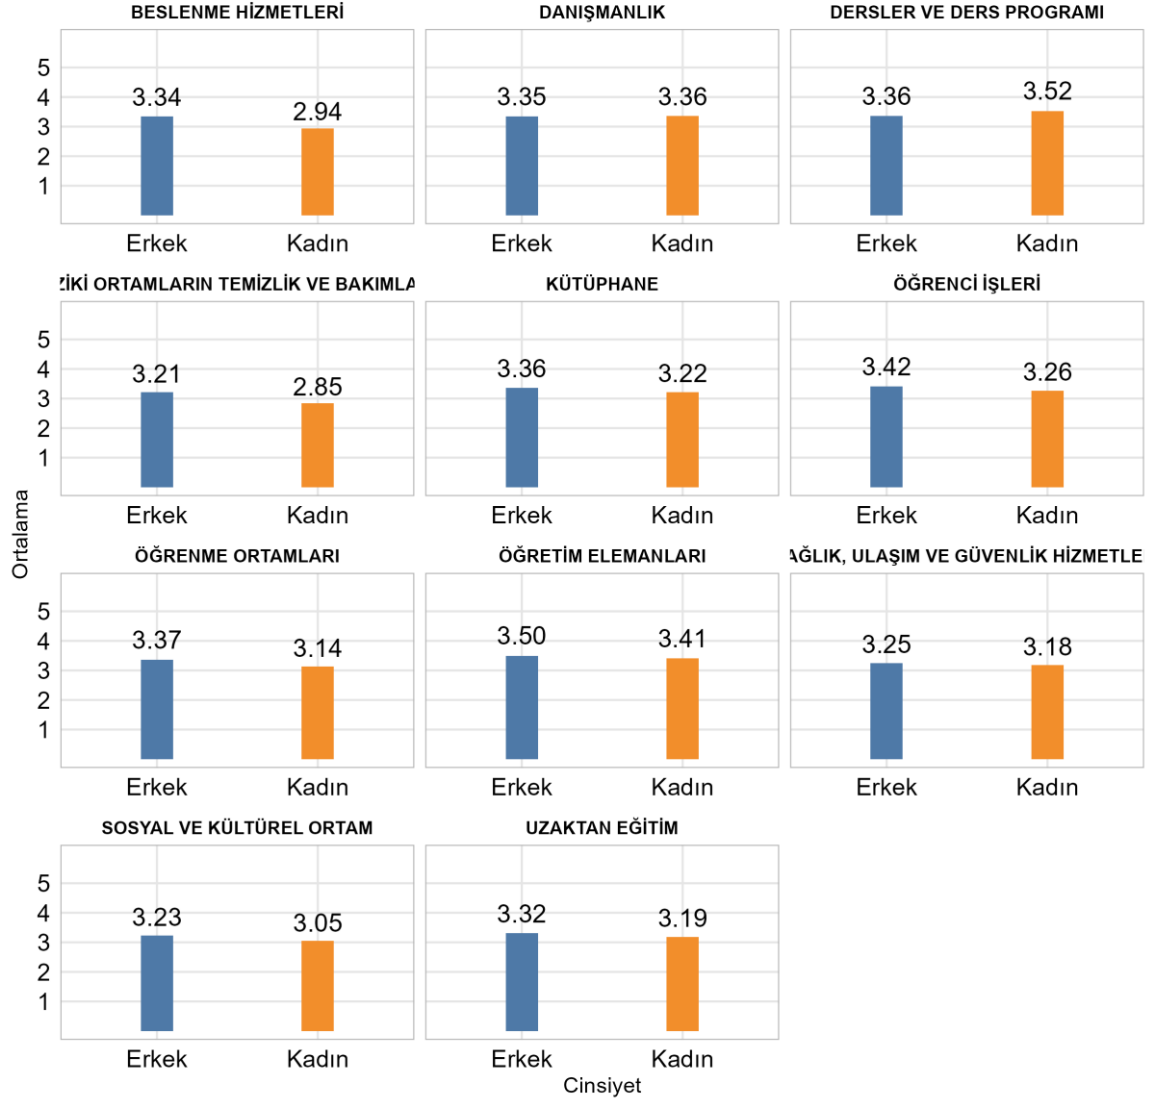

TEKNİK BİLİMLER MESLEK YÜKSEKOKULU KİMYA VE KİMYASAL İŞLEME TEKNOLOJİLERİ BÖLÜMÜ Cinsiyete Göre Öğrenci Memnuniyet Düzeyleri