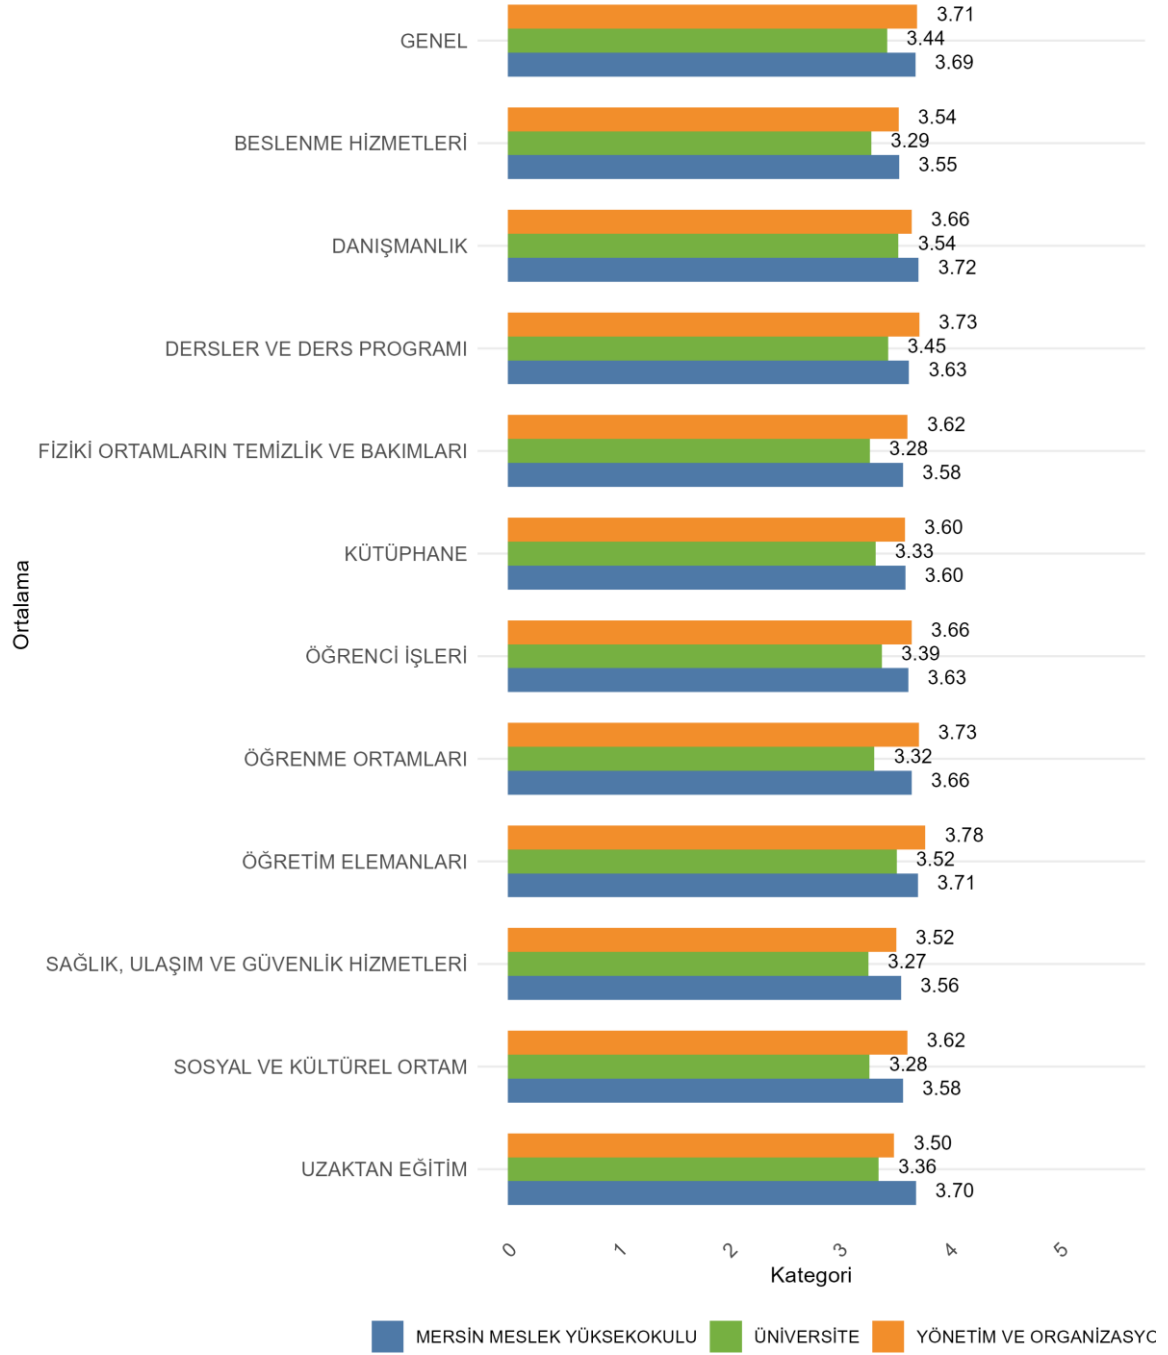

**MERSİN MESLEK YÜKSEKOKULU YÖNETİM VE ORGANİZASYON BÖLÜMÜ Üniversite,
Fakülte ve Bölüme Göre Öğrencilerin Memnuniyet Düzeyleri**