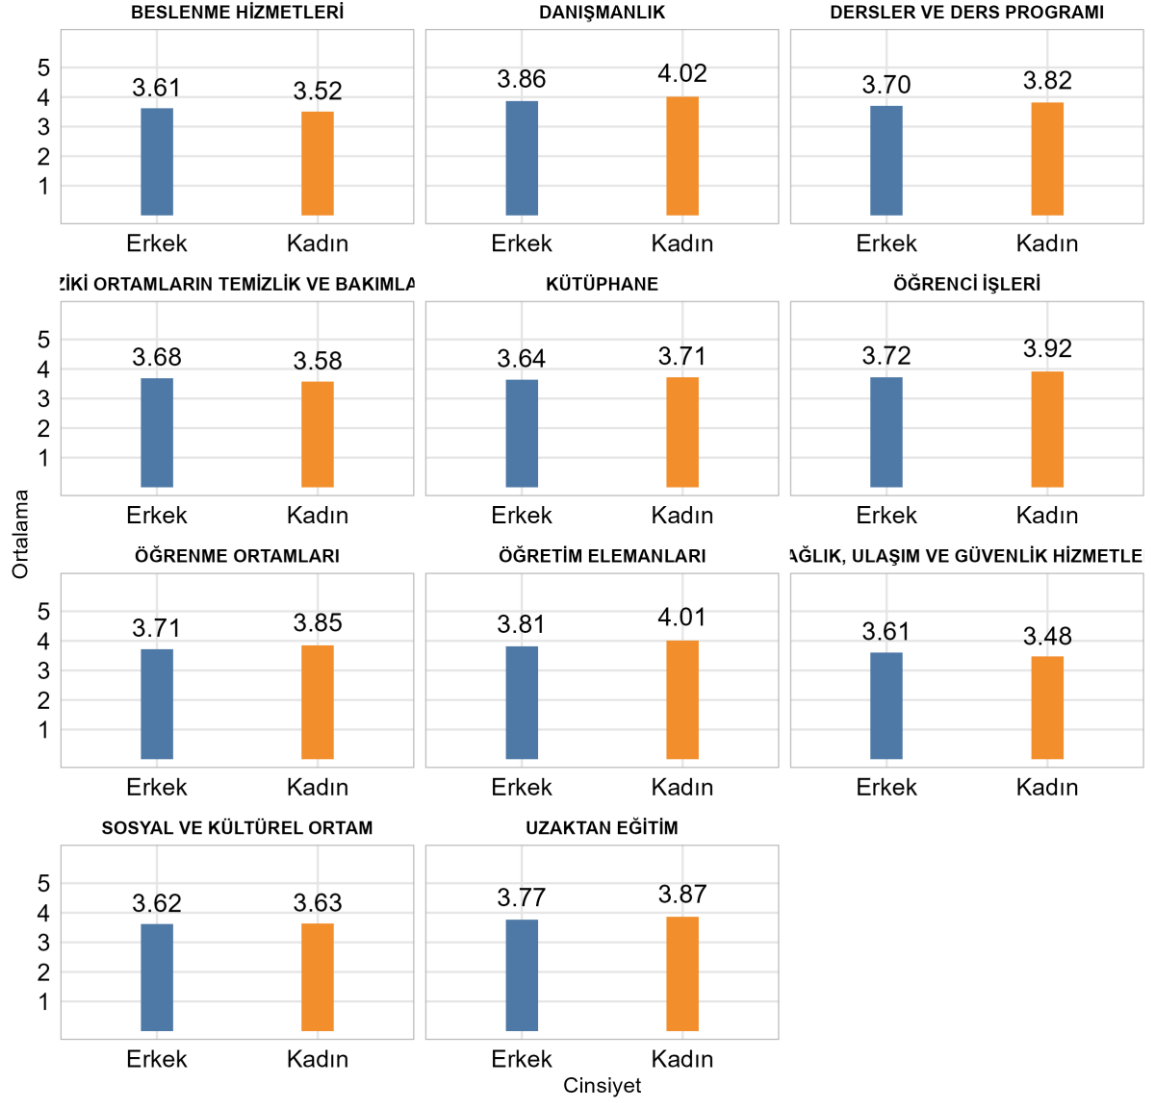

MERSİN MESLEK YÜKSEKOKULU ELEKTRONİK VE OTOMASYON BÖLÜMÜ Cinsiyete Göre Öğrenci Memnuniyet Düzeyleri