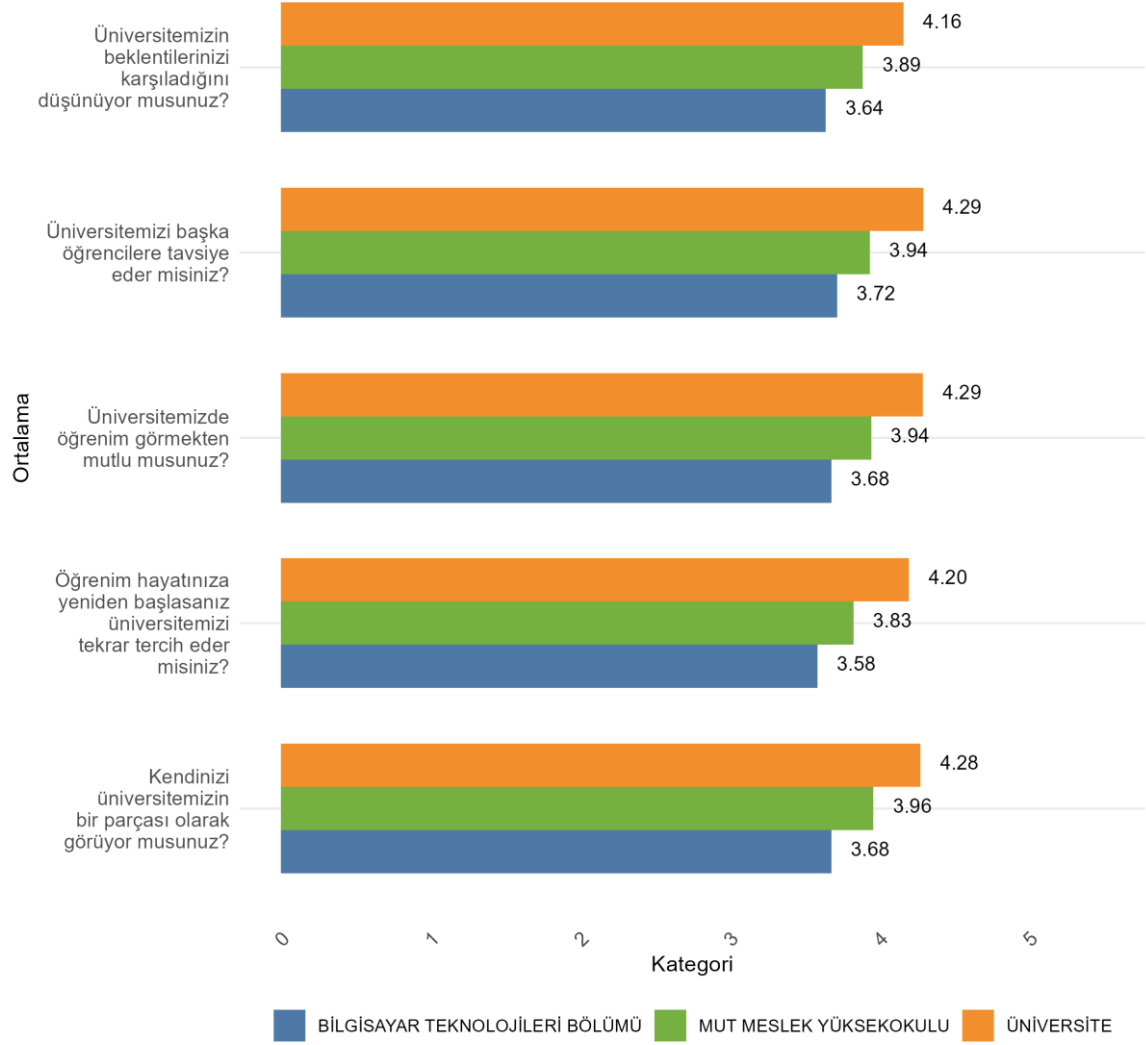

MUT MESLEK YÜKSEKOKULU BİLGİSAYAR TEKNOLOJİLERİ BÖLÜMÜ Öğrencilerin Genel Memnuniyet Düzeyleri