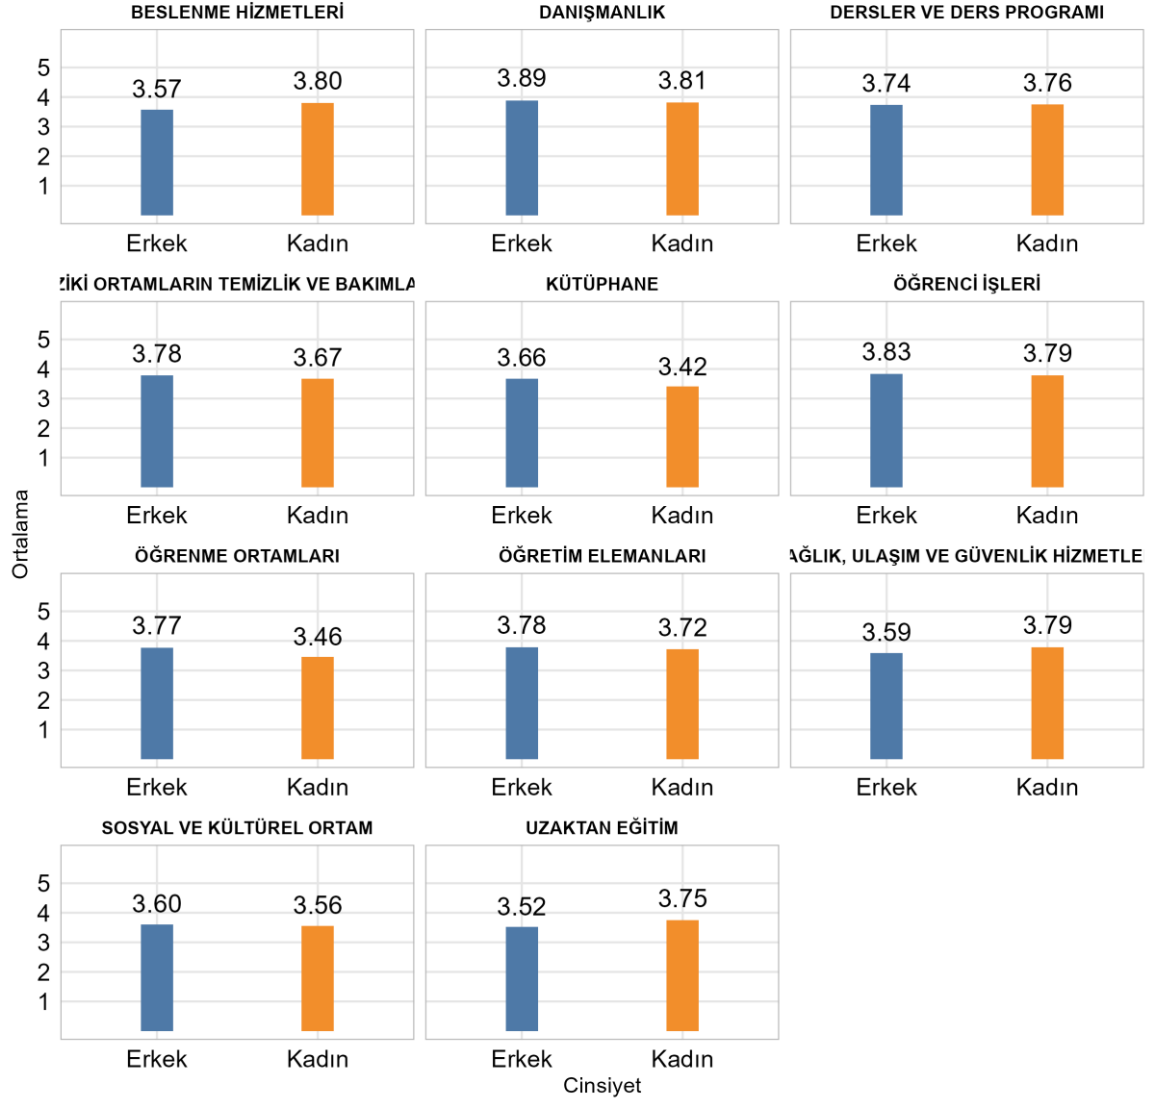

GÜLNAR MUSTAFA BAYSAN MESLEK YÜKSEKOKULU BİTKİSEL VE HAYVANSAL ÜRETİM BÖLÜMÜ Cinsiyete Göre Öğrenci Memnuniyet Düzeyleri