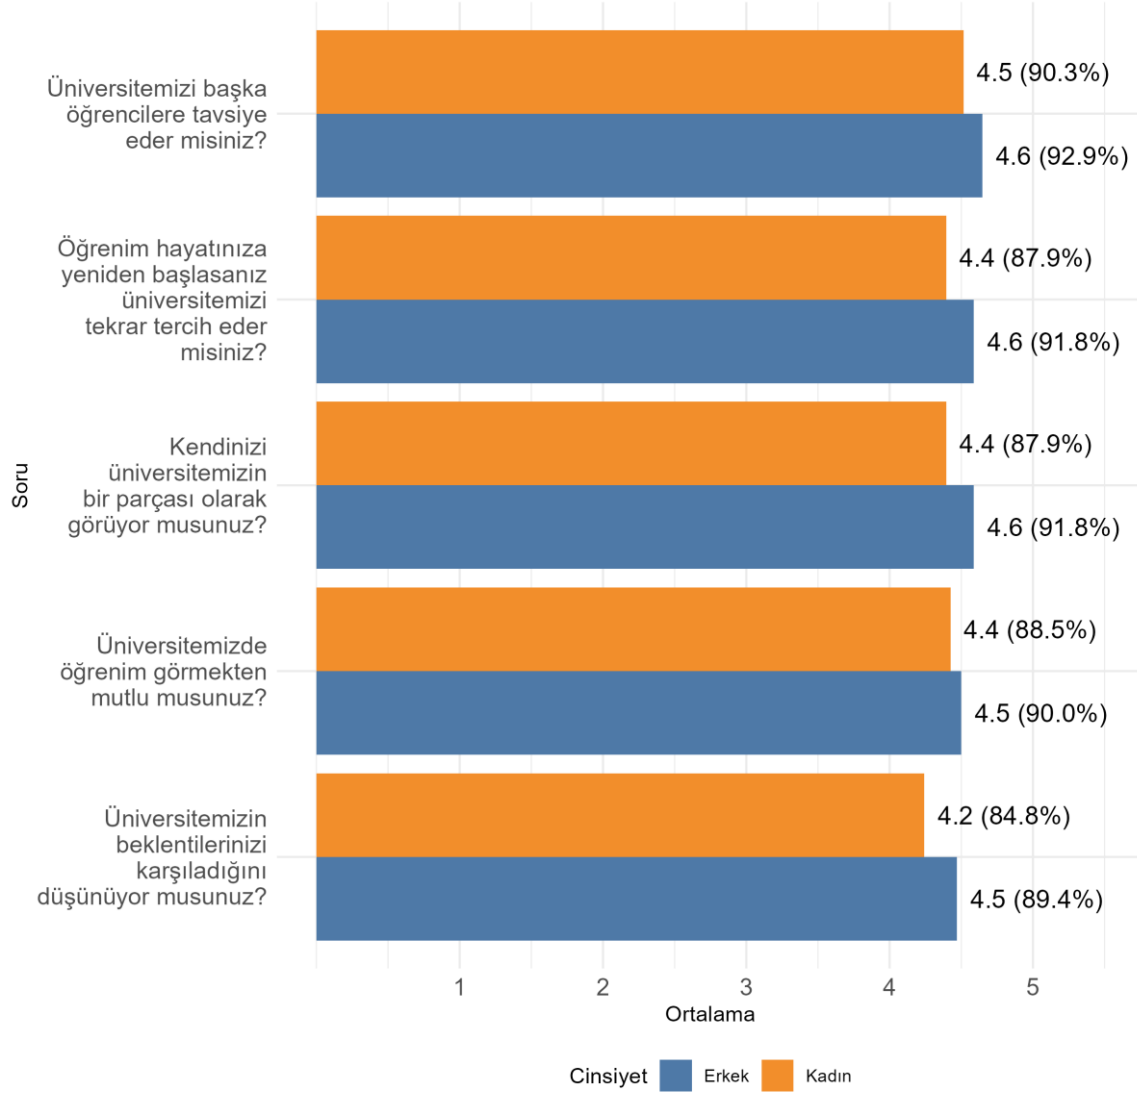

**TEKNİK BİLİMLER MESLEK YÜKSEKOKULU MALZEME VE MALZEME İŞLEME
TEKNOLOJİLERİ BÖLÜMÜ Cinsiyete Göre Öğrenci Genel Memnuniyet Düzeyleri**