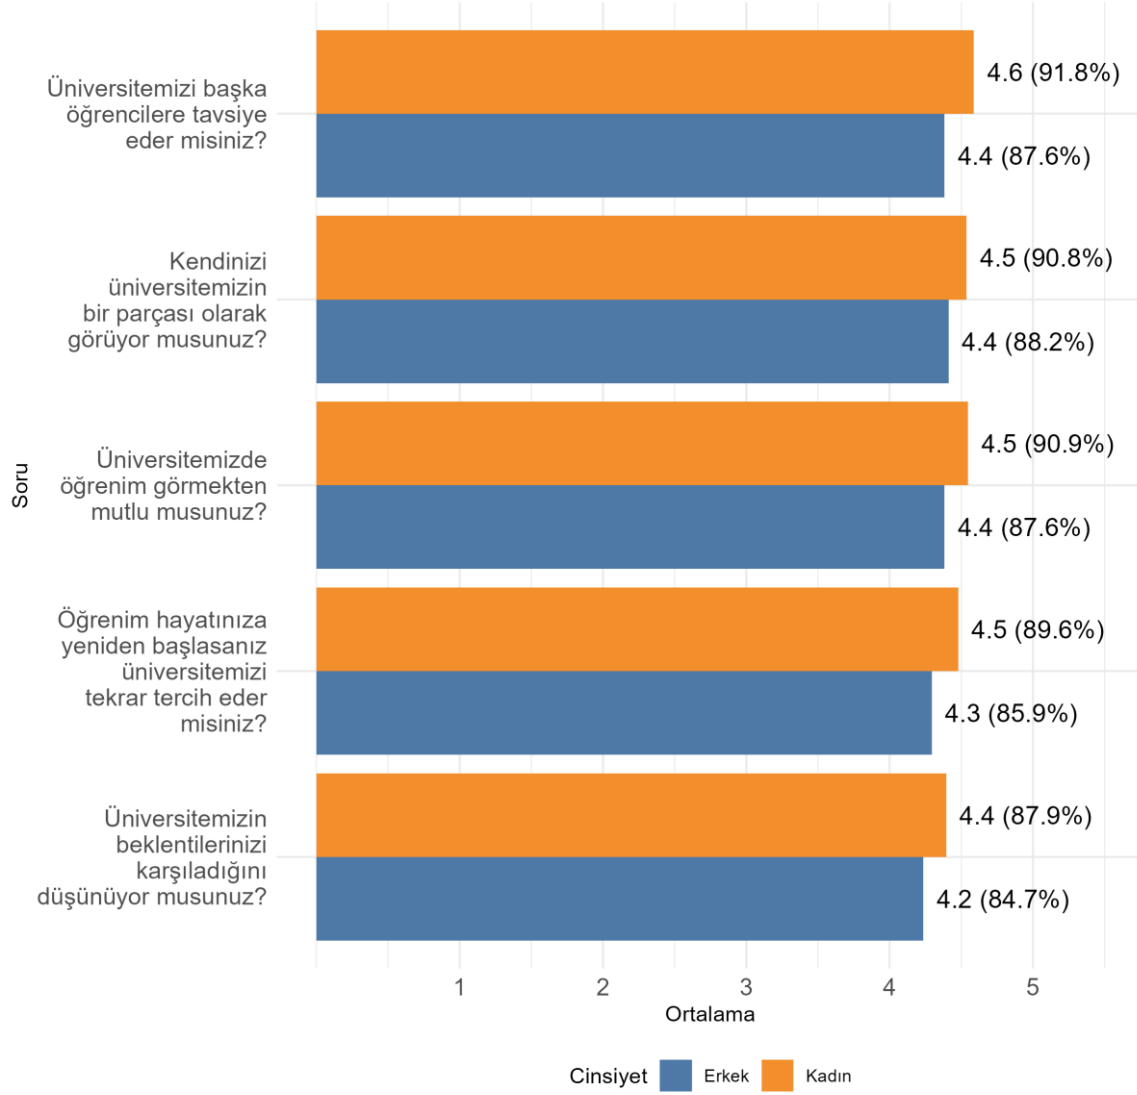

SOSYAL BİLİMLER MESLEK YÜKSEKOKULU SOSYAL HİZMET VE DANIŞMANLIK BÖLÜMÜ
Cinsiyete Göre Öğrenci Genel Memnuniyet Düzeyleri