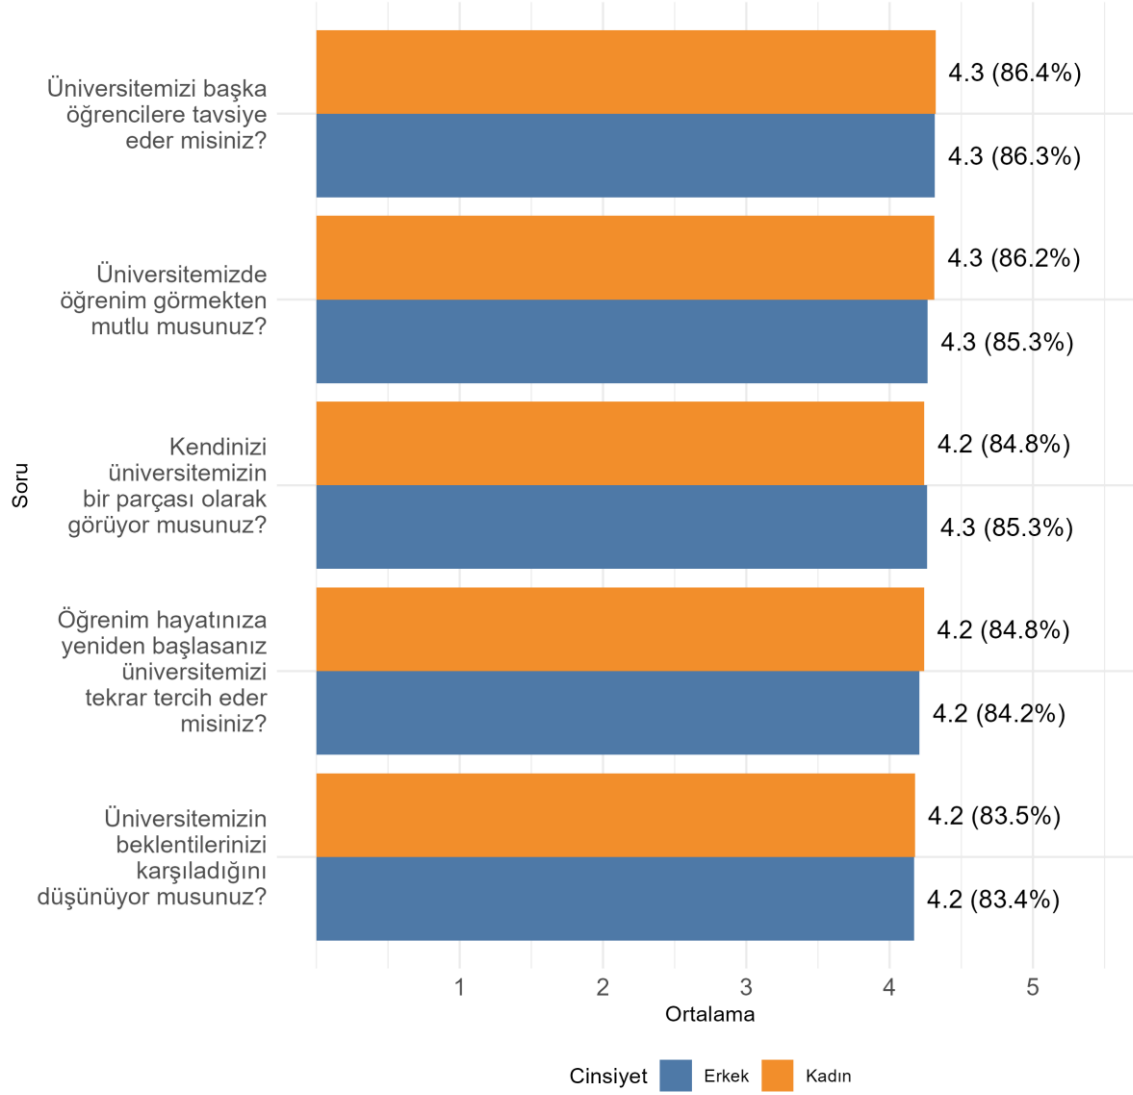

TEKNİK BİLİMLER MESLEK YÜKSEKOKULU Cinsiyete Göre Öğrenci Genel Memnuniyet Düzeyleri