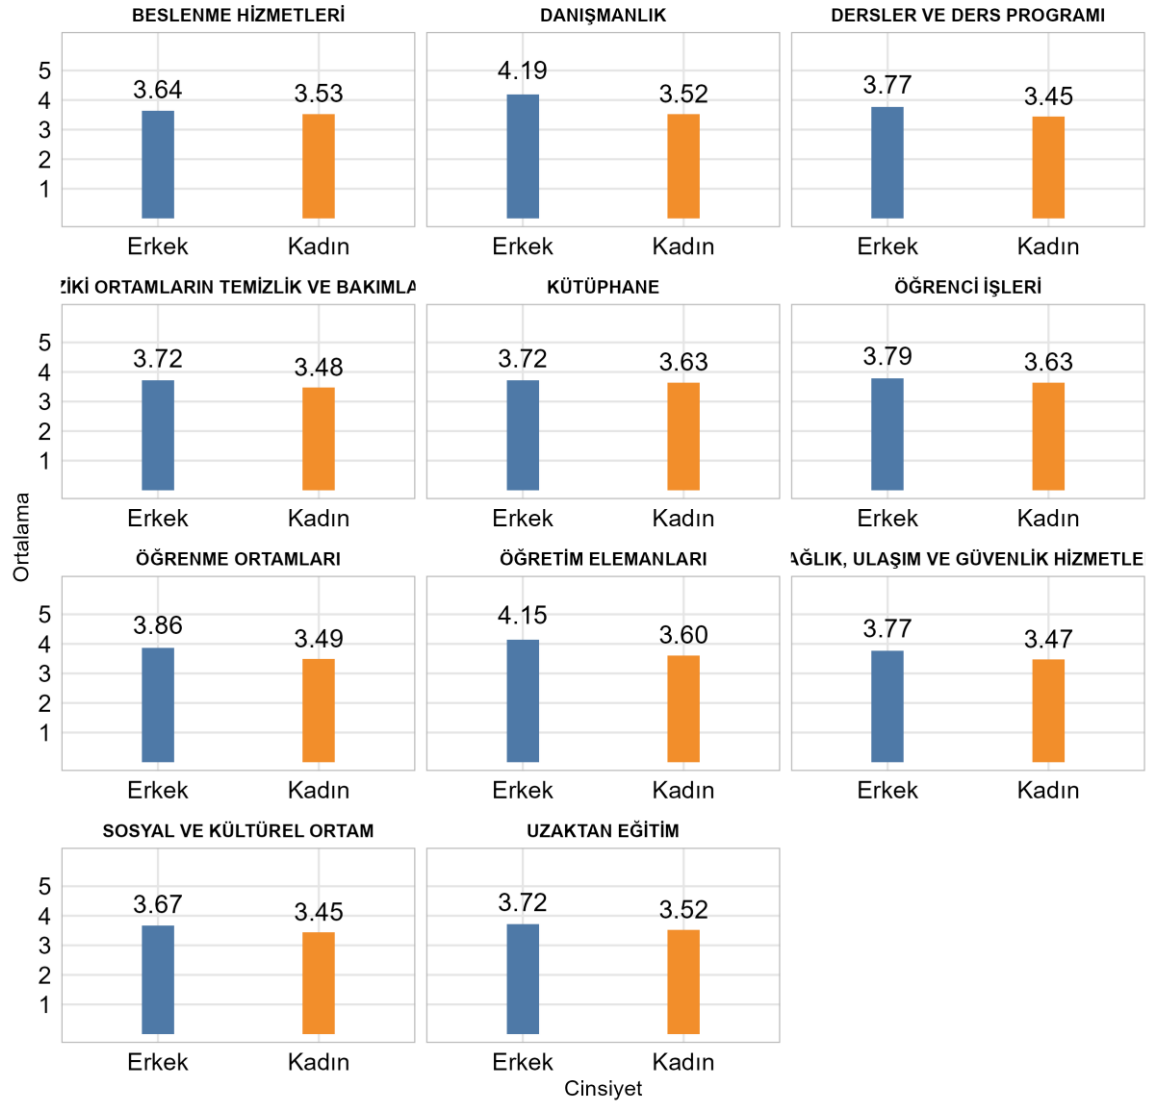

TAKI TEKNOLOJİSİ VE TASARIMI YÜKSEKOKULU TAKI TASARIMI BÖLÜMÜ (YENİ) Cinsiyete Göre Öğrenci Memnuniyet Düzeyleri