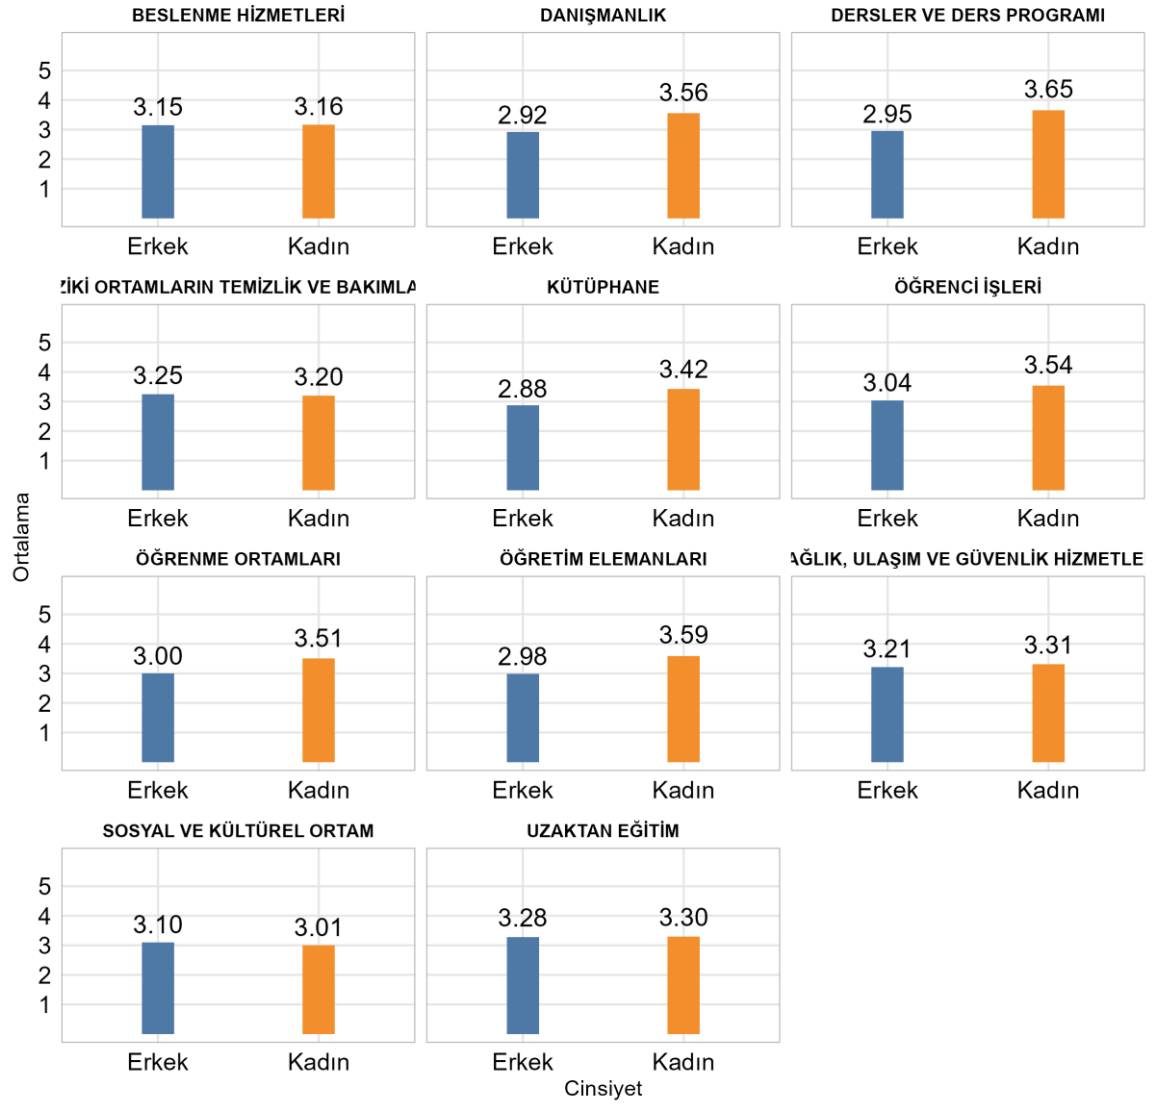

MUT MESLEK YÜKSEKOKULU MUHASEBE VE VERGİ BÖLÜMÜ Cinsiyete Göre Öğrenci Memnuniyet Düzeyleri