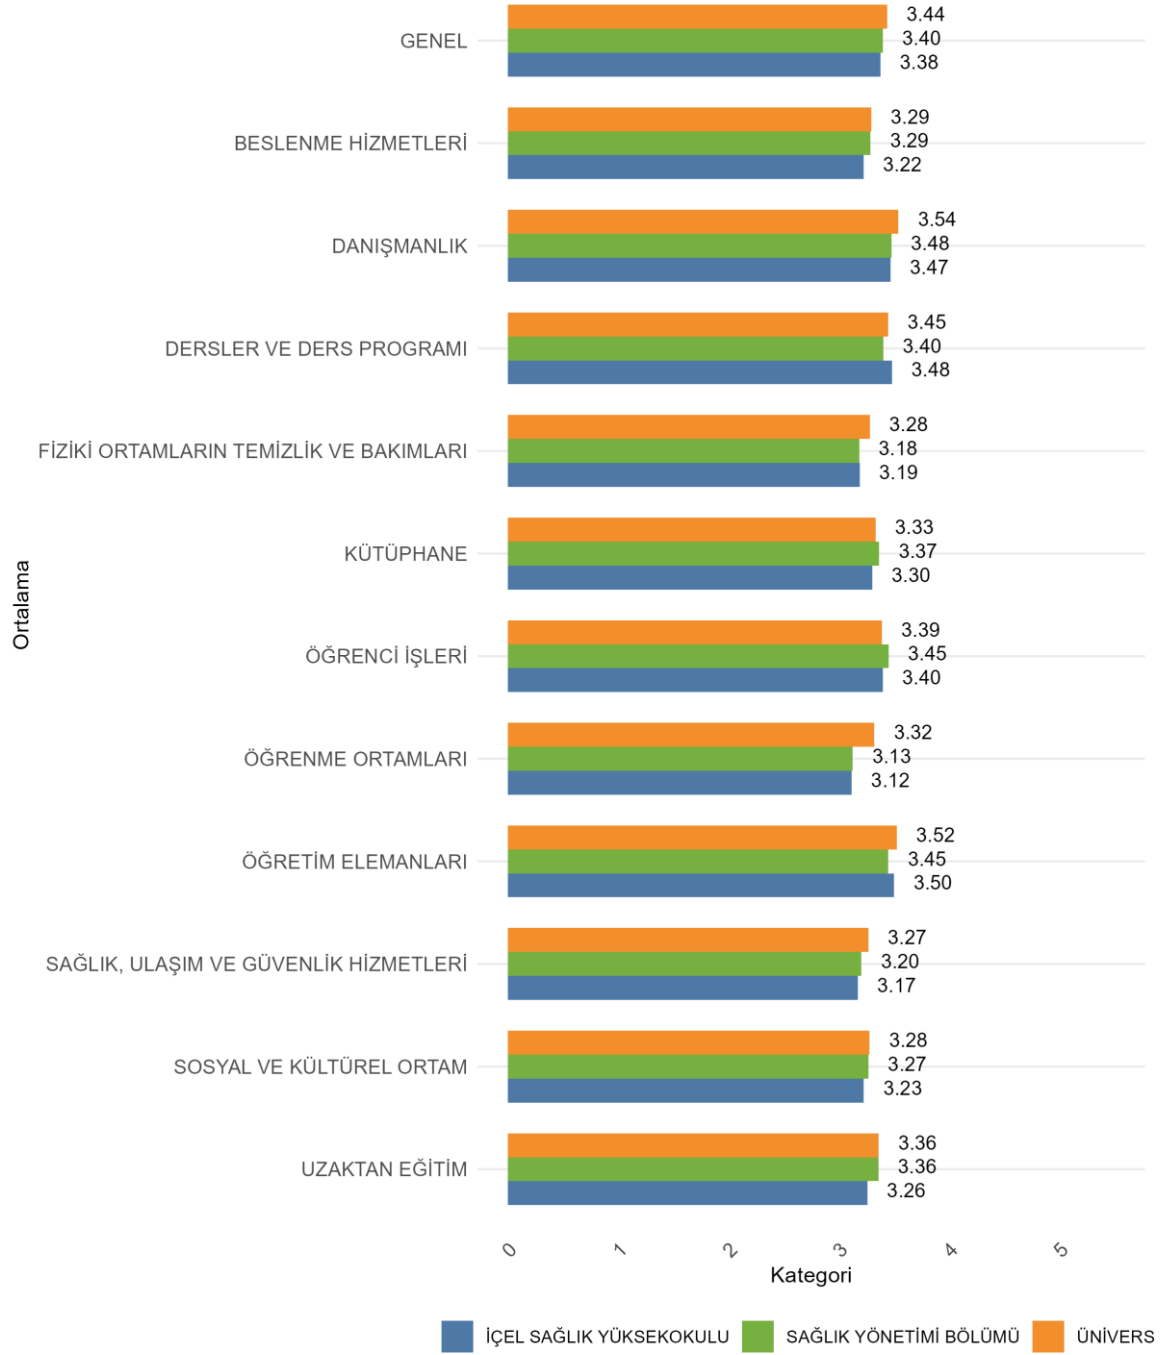

İÇEL SAĞLIK YÜKSEKOKULU SAĞLIK YÖNETİMİ BÖLÜMÜ Üniversite, Fakülte ve Bölüme Göre Öğrencilerin Memnuniyet Düzeyleri