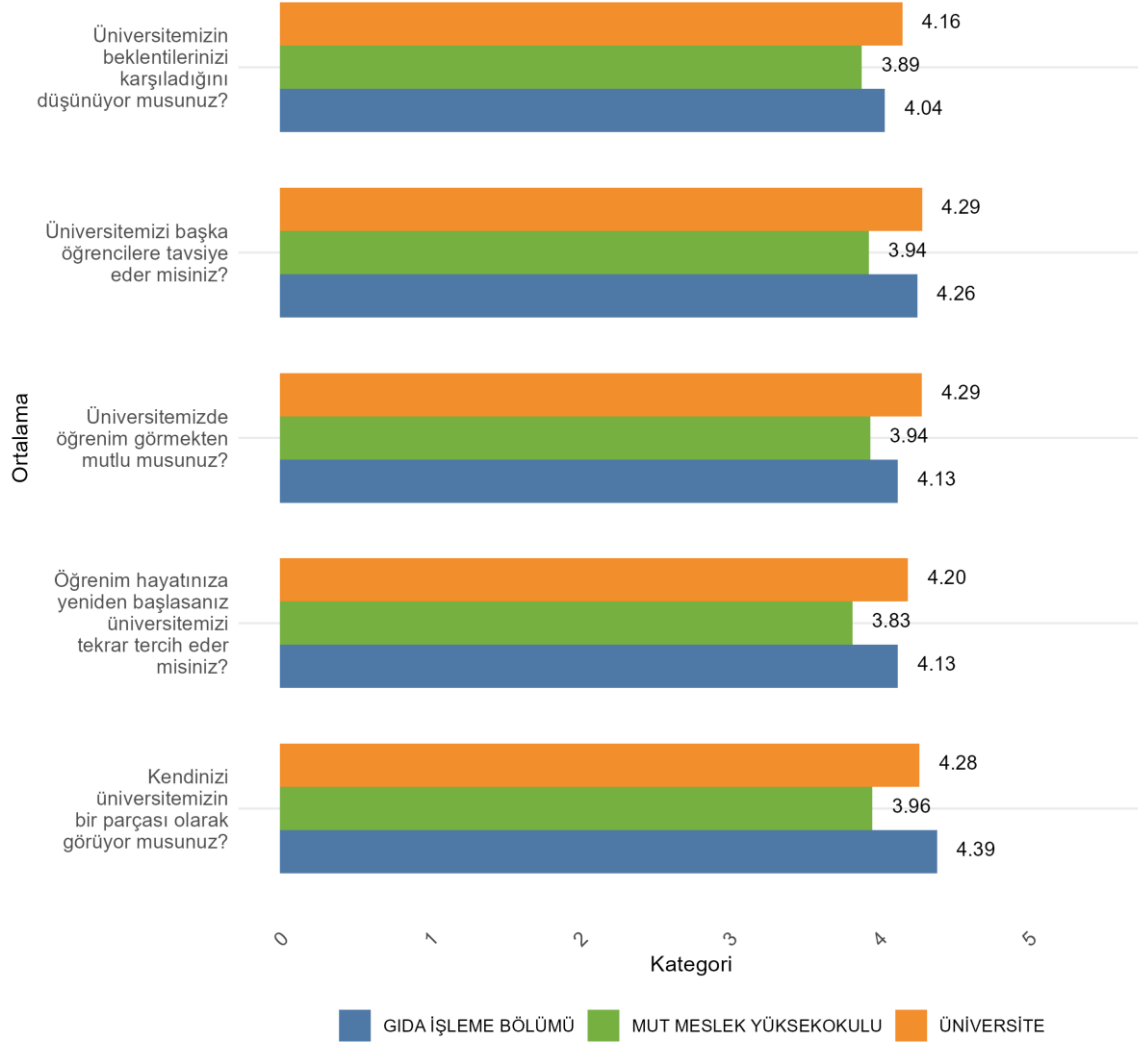

MUT MESLEK YÜKSEKOKULU GIDA İŞLEME BÖLÜMÜ Öğrencilerin Genel Memnuniyet Düzeyleri