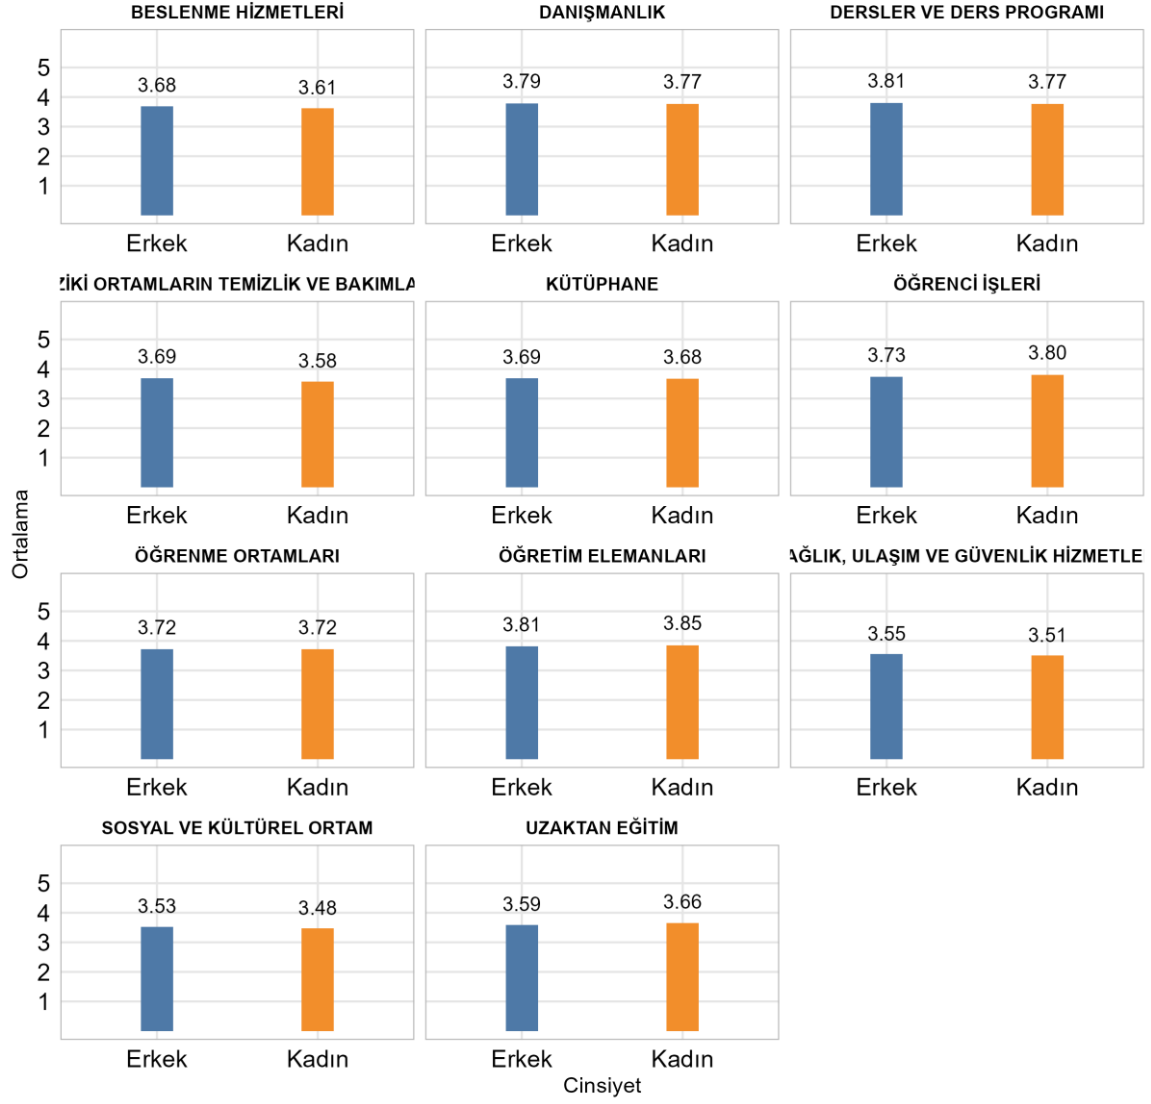

SİLİFKE MESLEK YÜKSEKOKULU Cinsiyete Göre Öğrenci Memnuniyet Düzeyleri