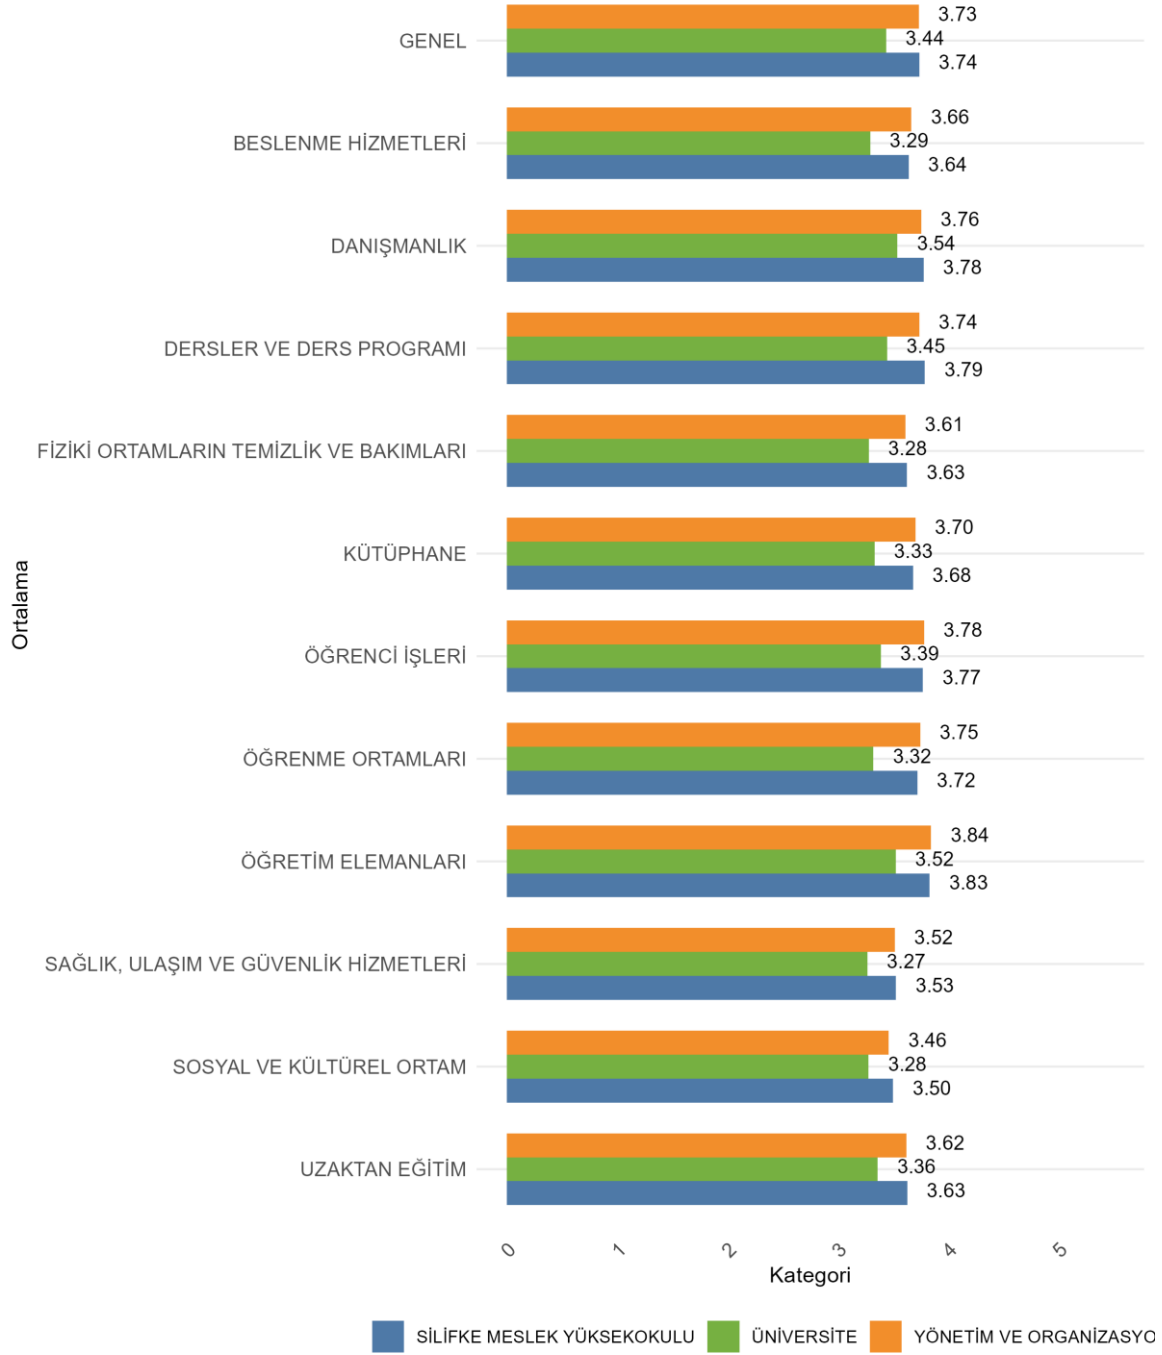

**SİLİFKE MESLEK YÜKSEKOKULU YÖNETİM VE ORGANİZASYON BÖLÜMÜ Üniversite,
Fakülte ve Bölüme Göre Öğrencilerin Memnuniyet Düzeyleri**