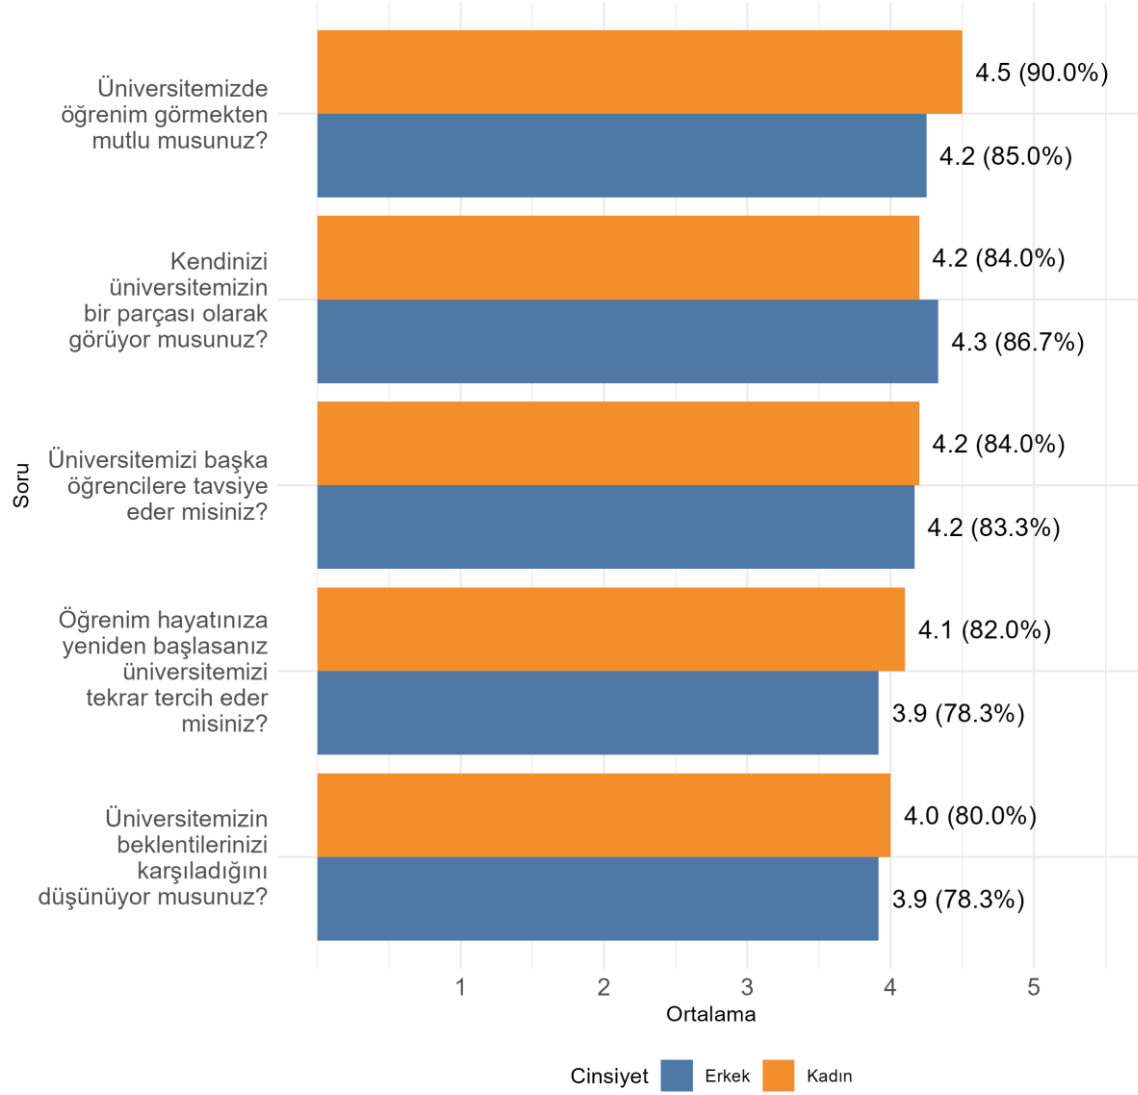

AYDINCIK MESLEK YÜKSEKOKULU ELEKTRİK VE ENERJİ BÖLÜMÜ Cinsiyete Göre Öğrenci Genel Memnuniyet Düzeyleri