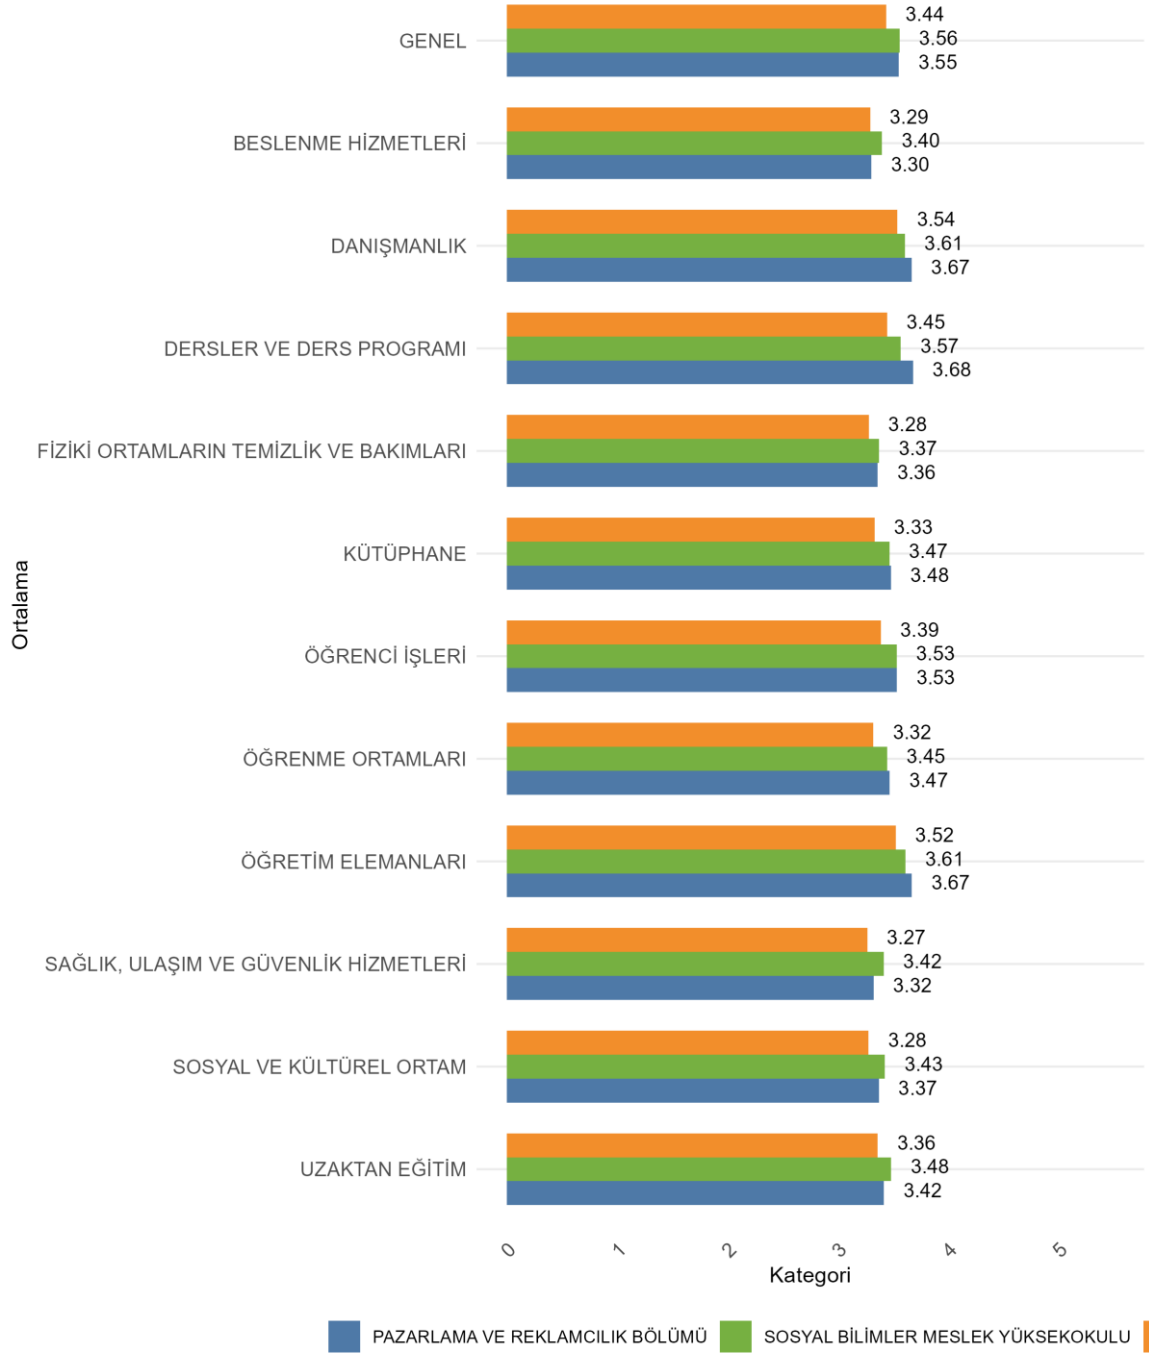

SOSYAL BİLİMLER MESLEK YÜKSEKOKULU PAZARLAMA VE REKLAMCILIK BÖLÜMÜ
Üniversite, Fakülte ve Bölüme Göre Öğrencilerin Memnuniyet Düzeyleri