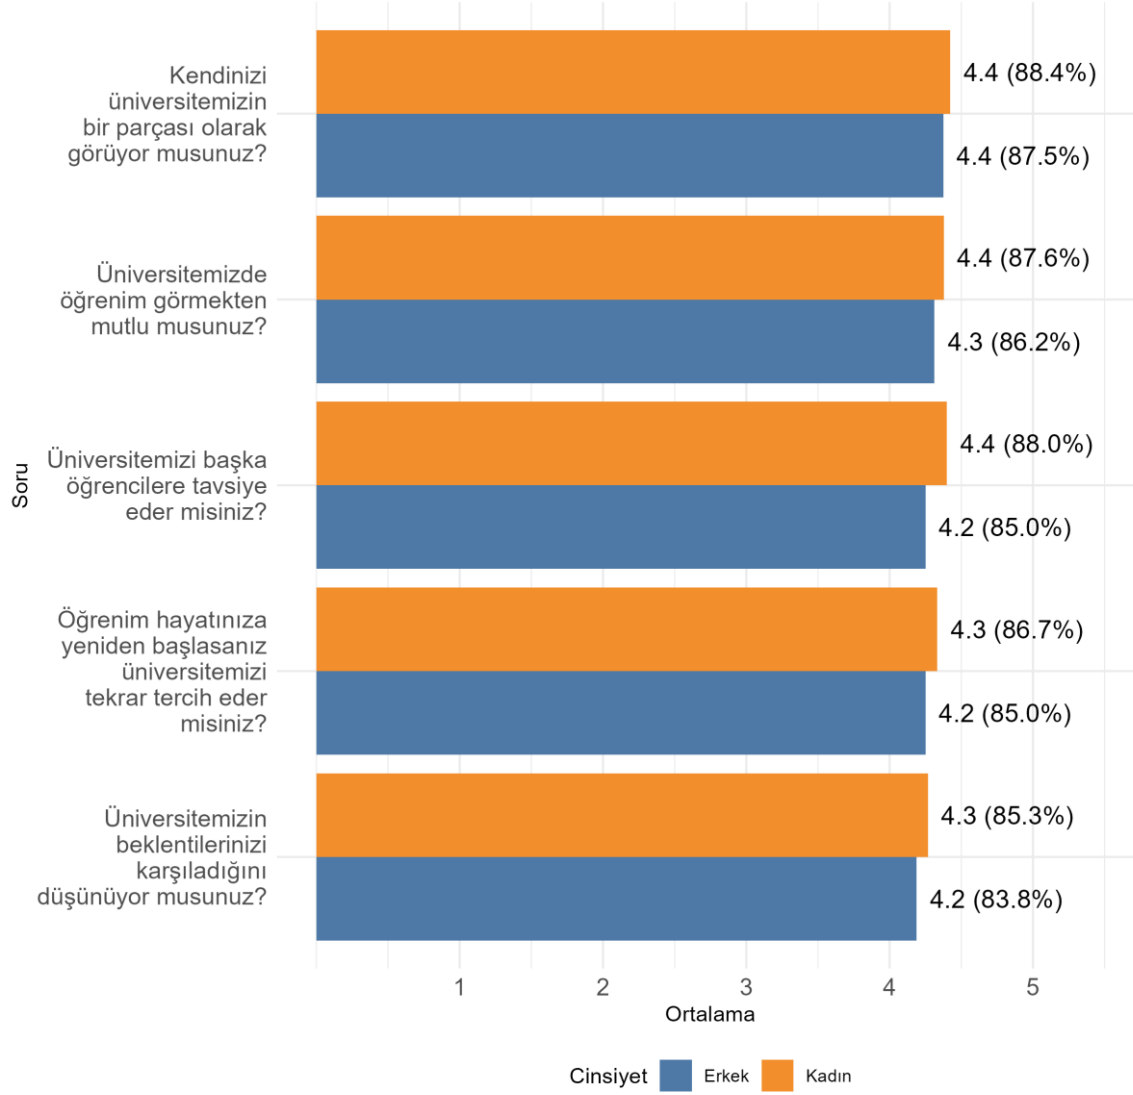

SİLİFKE MESLEK YÜKSEKOKULU PAZARLAMA VE REKLAMCILIK BÖLÜMÜ Cinsiyete Göre Öğrenci Genel Memnuniyet Düzeyleri