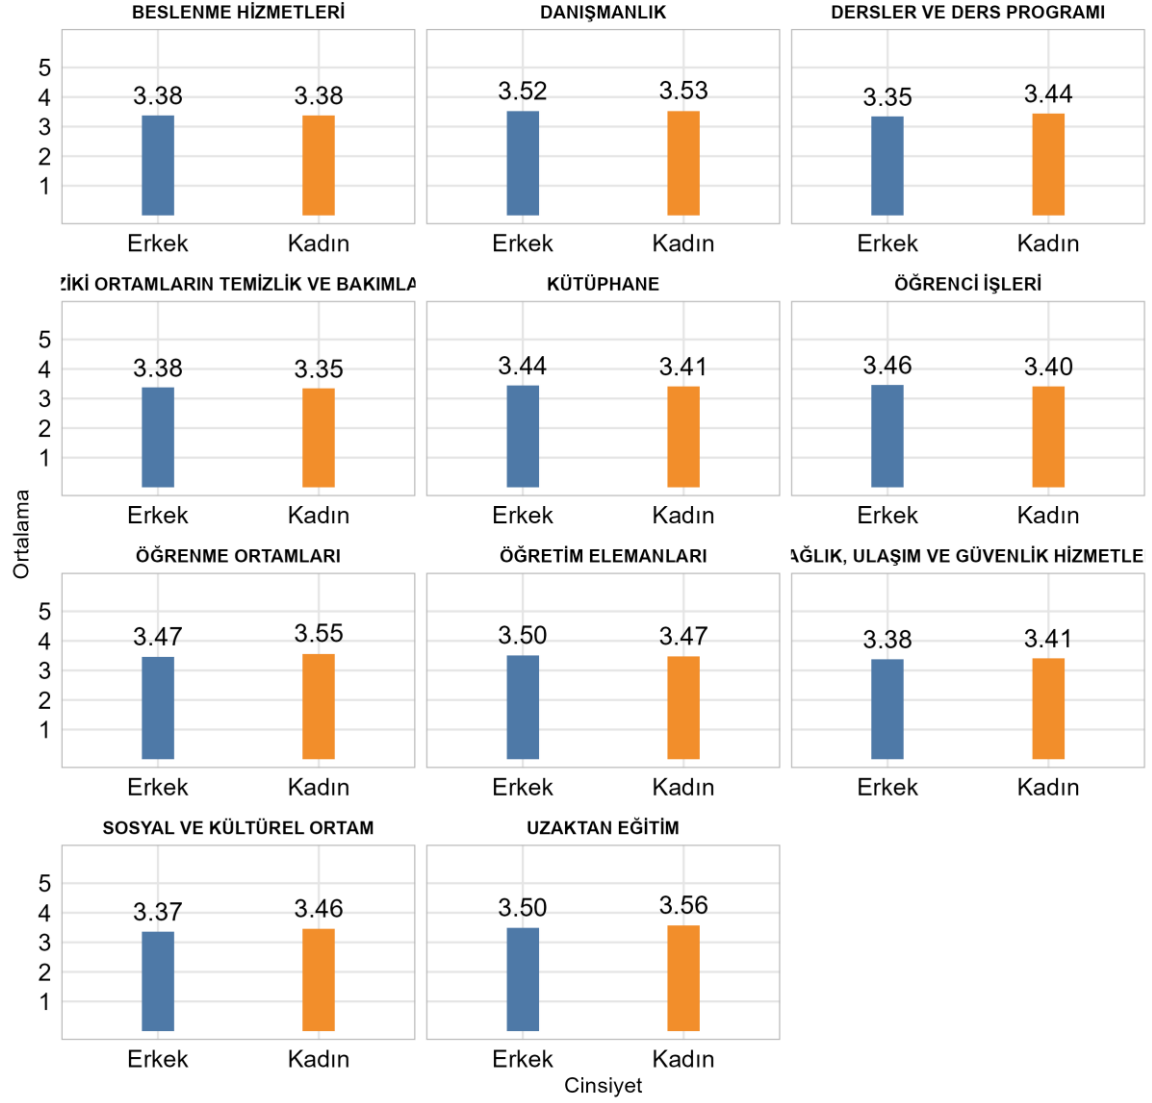

MERSİN MESLEK YÜKSEKOKULU BİLGİSAYAR TEKNOLOJİLERİ BÖLÜMÜ Cinsiyete Göre Öğrenci Memnuniyet Düzeyleri