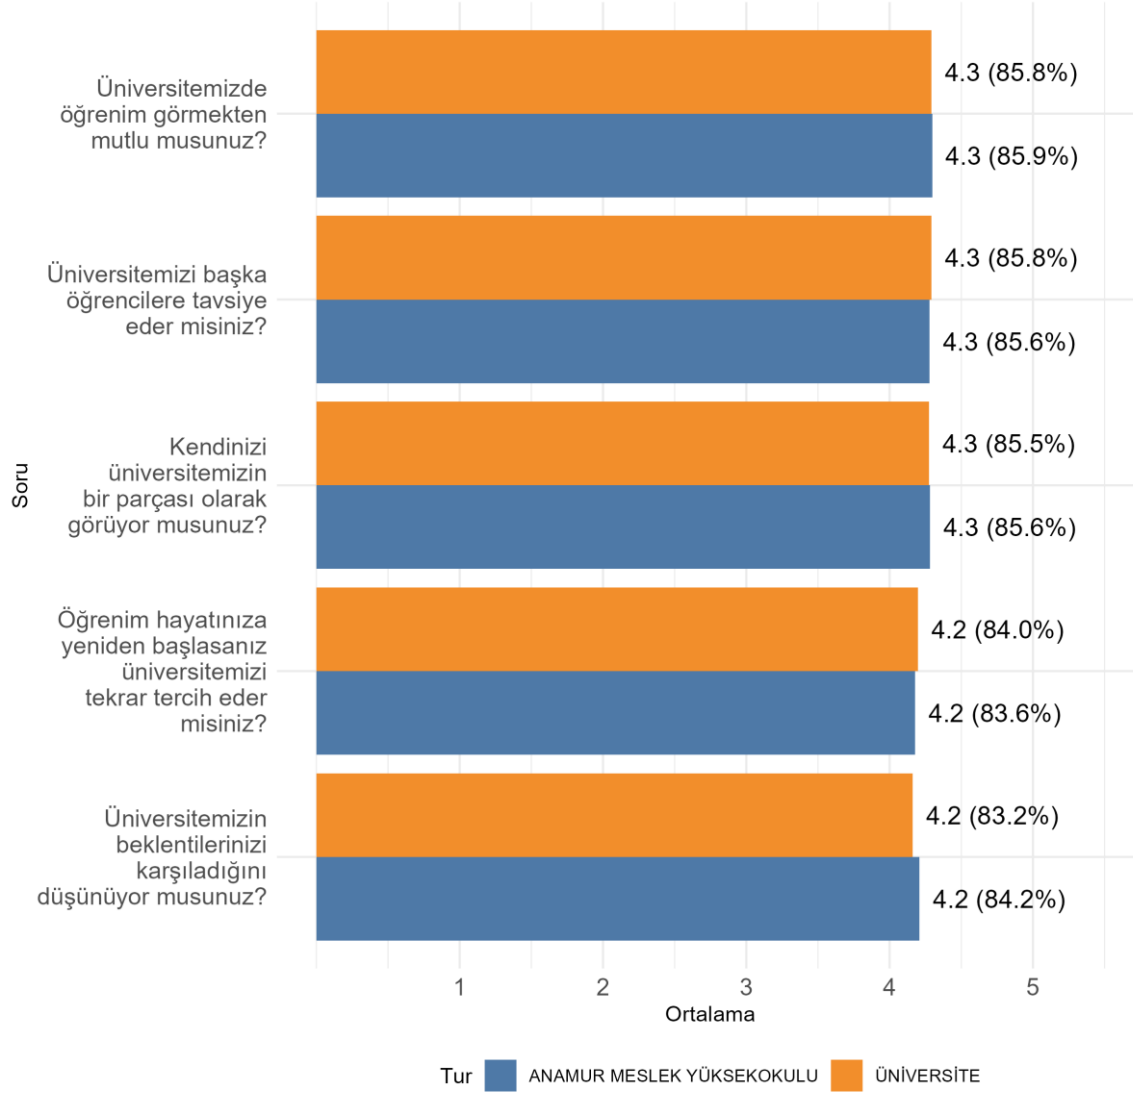

ANAMUR MESLEK YÜKSEKOKULU Öğrencilerin Genel Memnuniyet Düzeyleri