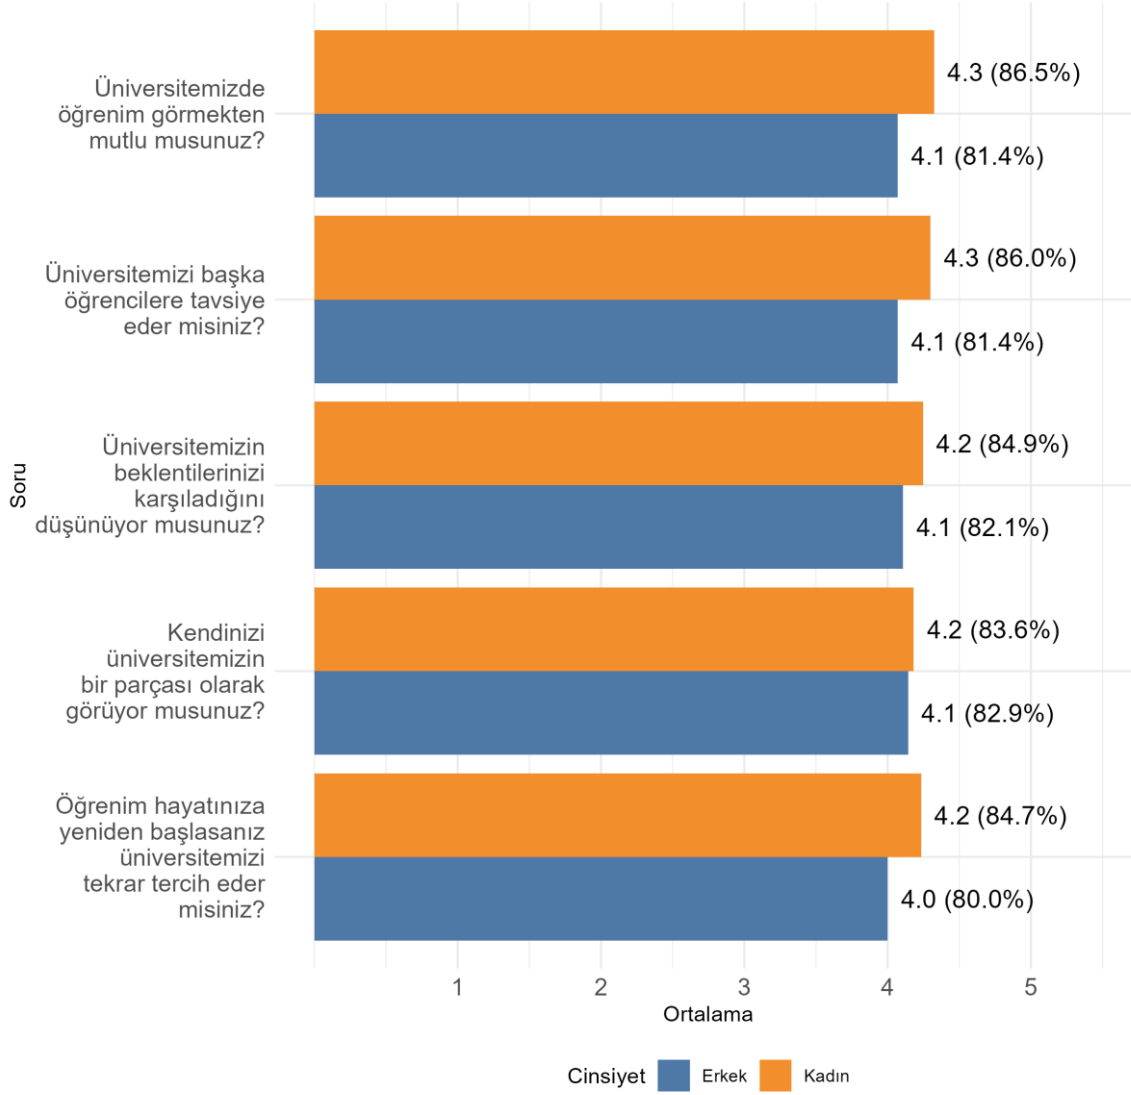

TEKNİK BİLİMLER MESLEK YÜKSEKOKULU GIDA İŞLEME BÖLÜMÜ Cinsiyete Göre Öğrenci Genel Memnuniyet Düzeyleri