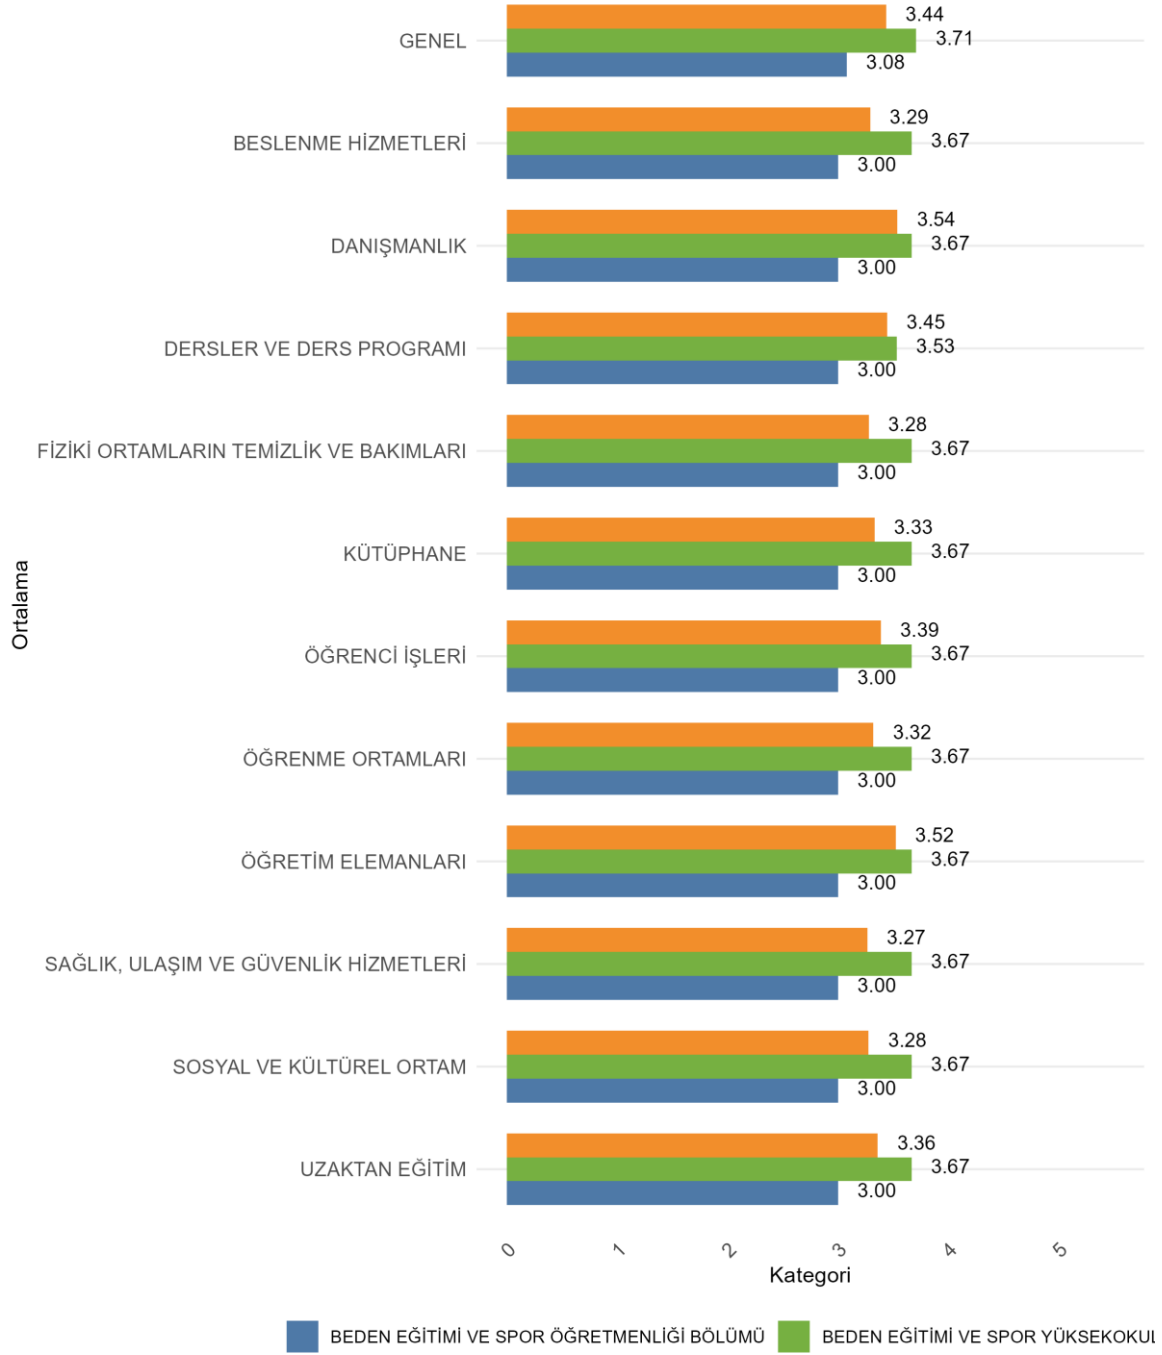

BEDEN EĞİTİMİ VE SPOR YÜKSEKOKULU BEDEN EĞİTİMİ VE SPOR ÖĞRETMENLİĞİ BÖLÜMÜ Üniversite, Fakülte ve Bölüme Göre Öğrencilerin Memnuniyet Düzeyleri