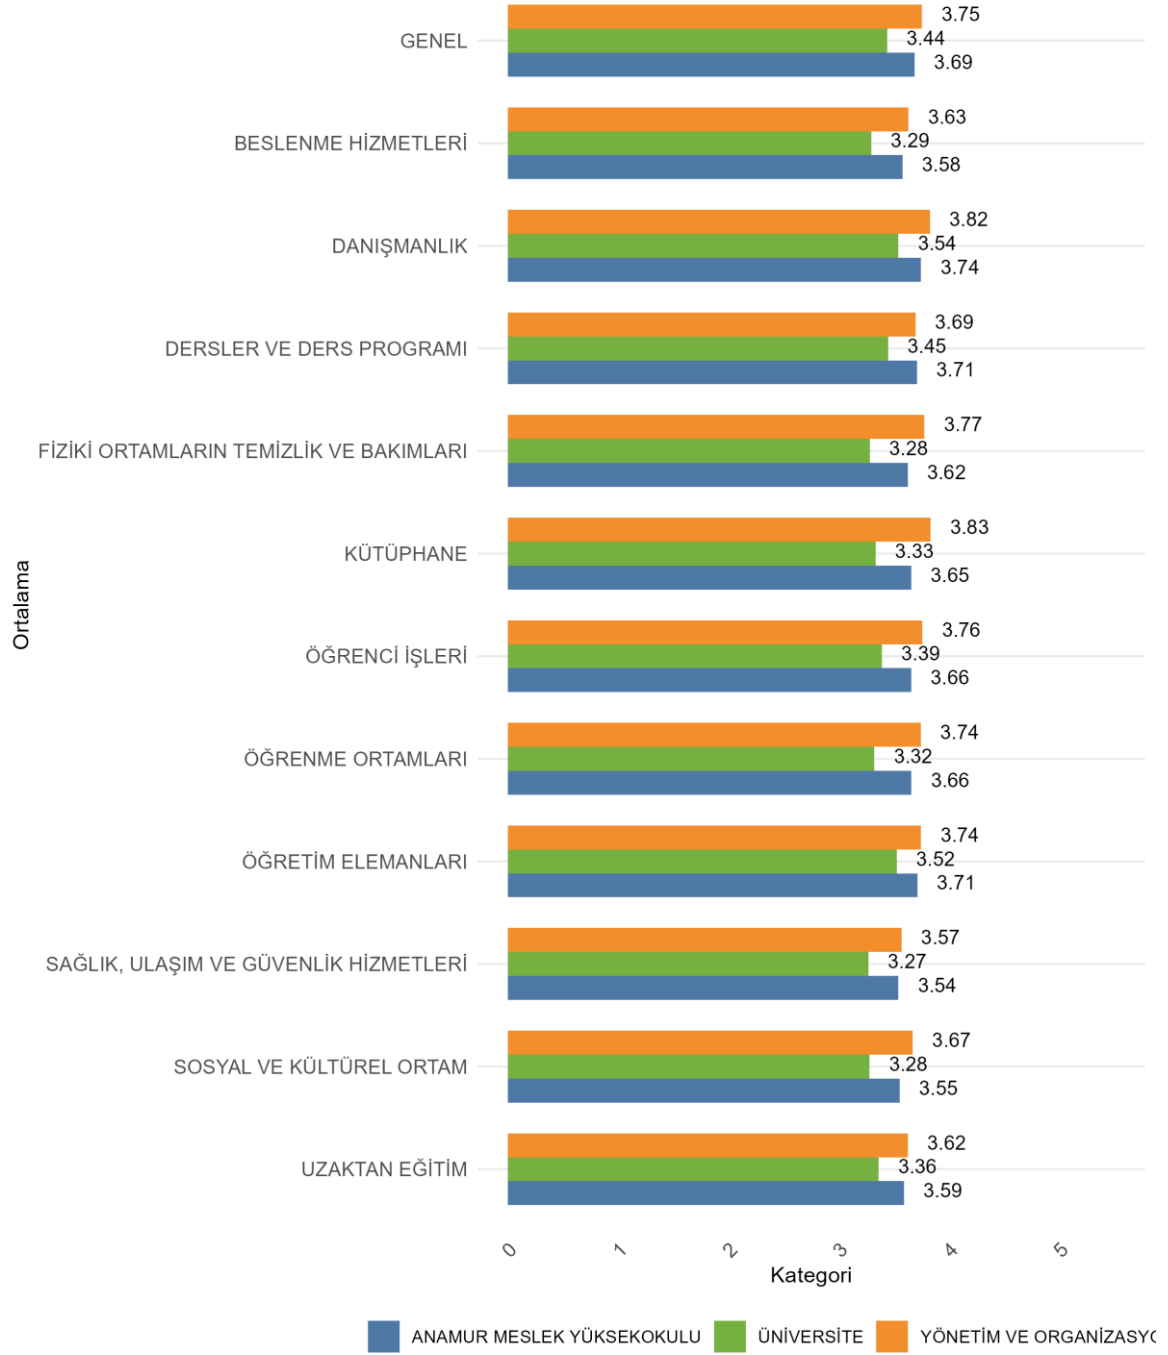

ANAMUR MESLEK YÜKSEKOKULU YÖNETİM VE ORGANİZASYON BÖLÜMÜ Üniversite, Fakülte ve Bölüme Göre Öğrencilerin Memnuniyet Düzeyleri