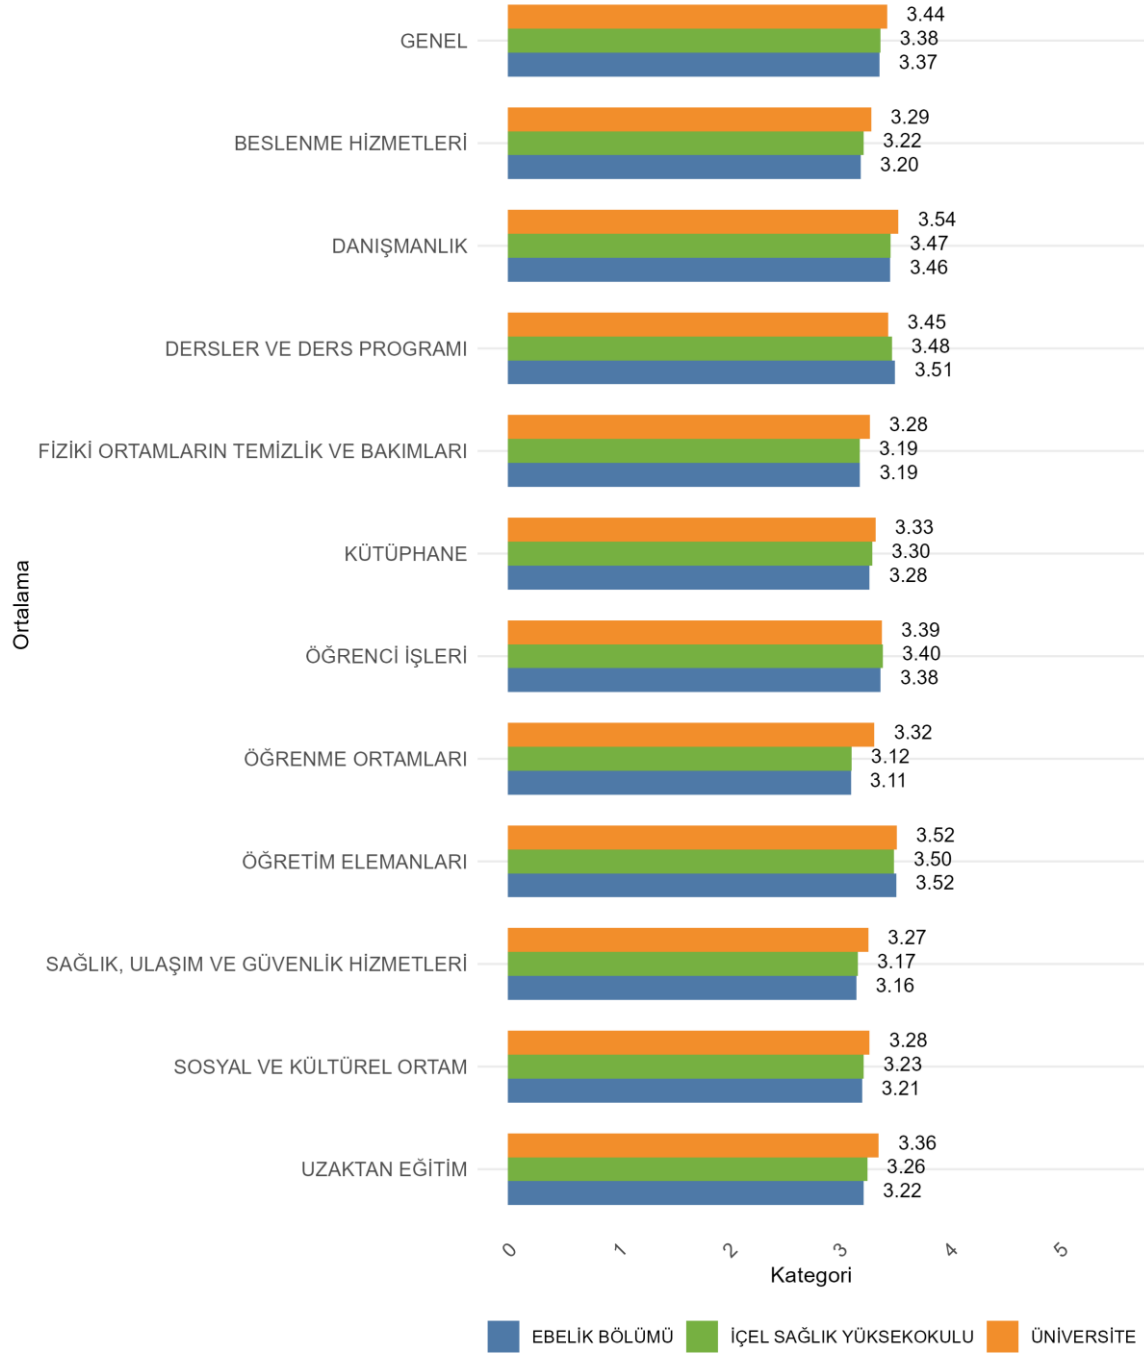

İÇEL SAĞLIK YÜKSEKOKULU EBELİK BÖLÜMÜ Üniversite, Fakülte ve Bölüme Göre Öğrencilerin Memnuniyet Düzeyleri