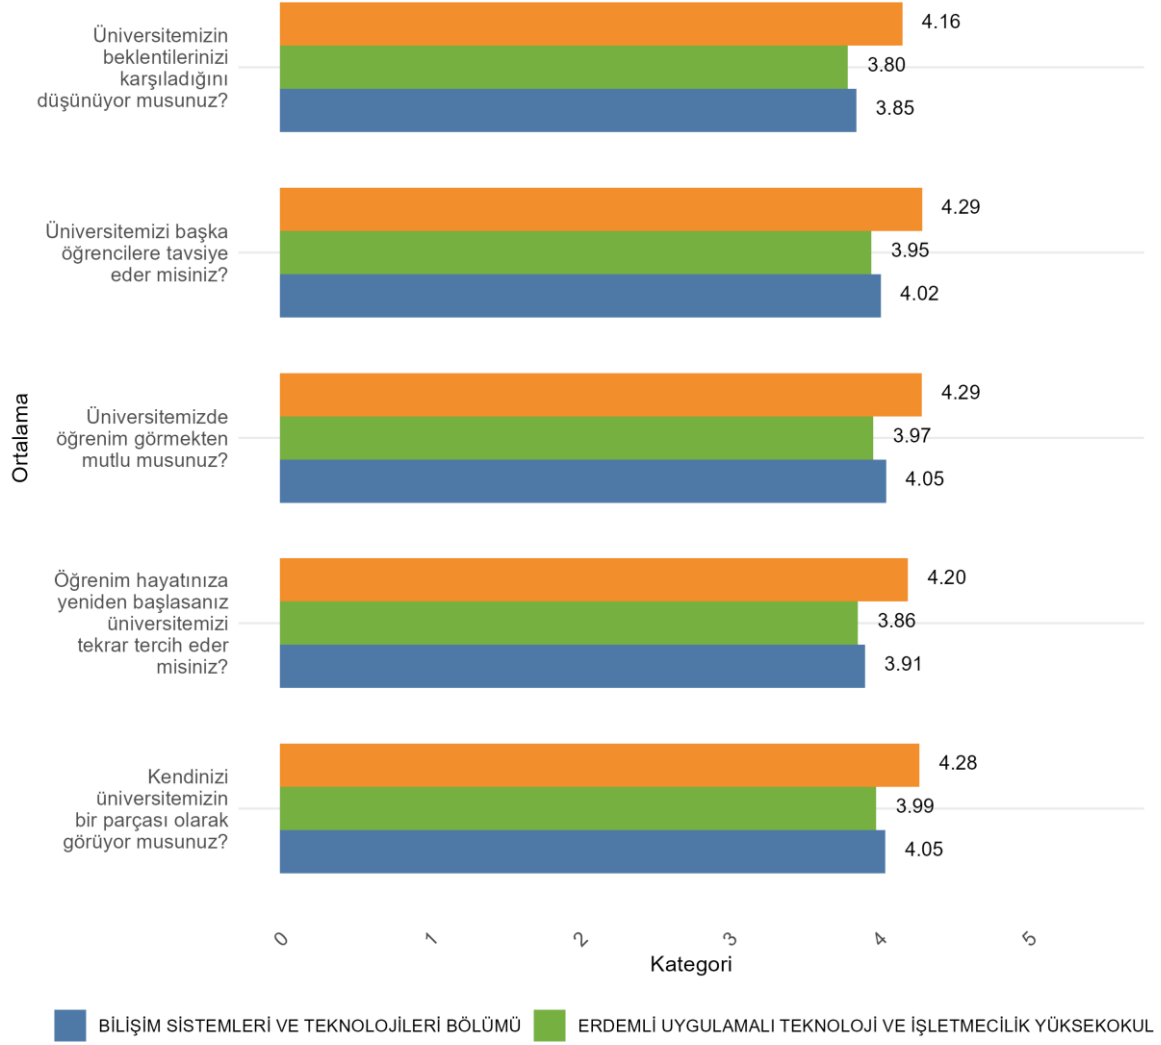

ERDEMLİ UYGULAMALI TEKNOLOJİ VE İŞLETMECİLİK YÜKSEKOKULU BİLİŞİM SİSTEMLERİ VE TEKNOLOJİLERİ BÖLÜMÜ Öğrencilerin Genel Memnuniyet Düzeyleri