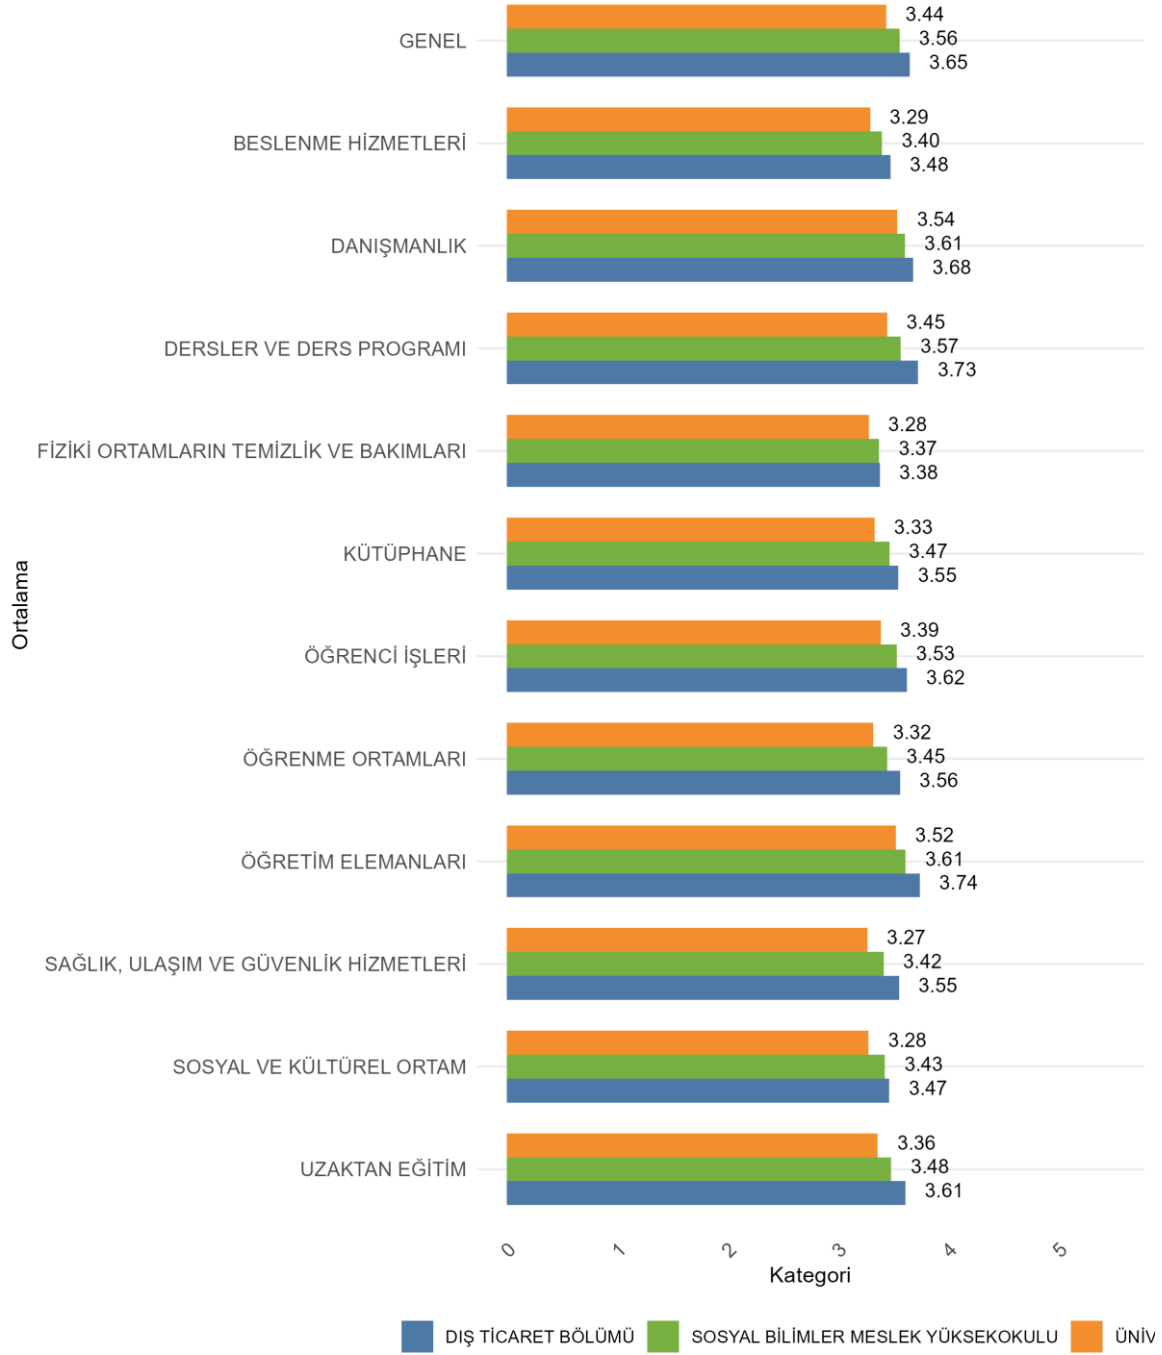

SOSYAL BİLİMLER MESLEK YÜKSEKOKULU DIŞ TİCARET BÖLÜMÜ Üniversite, Fakülte ve Bölüme Göre Öğrencilerin Memnuniyet Düzeyleri