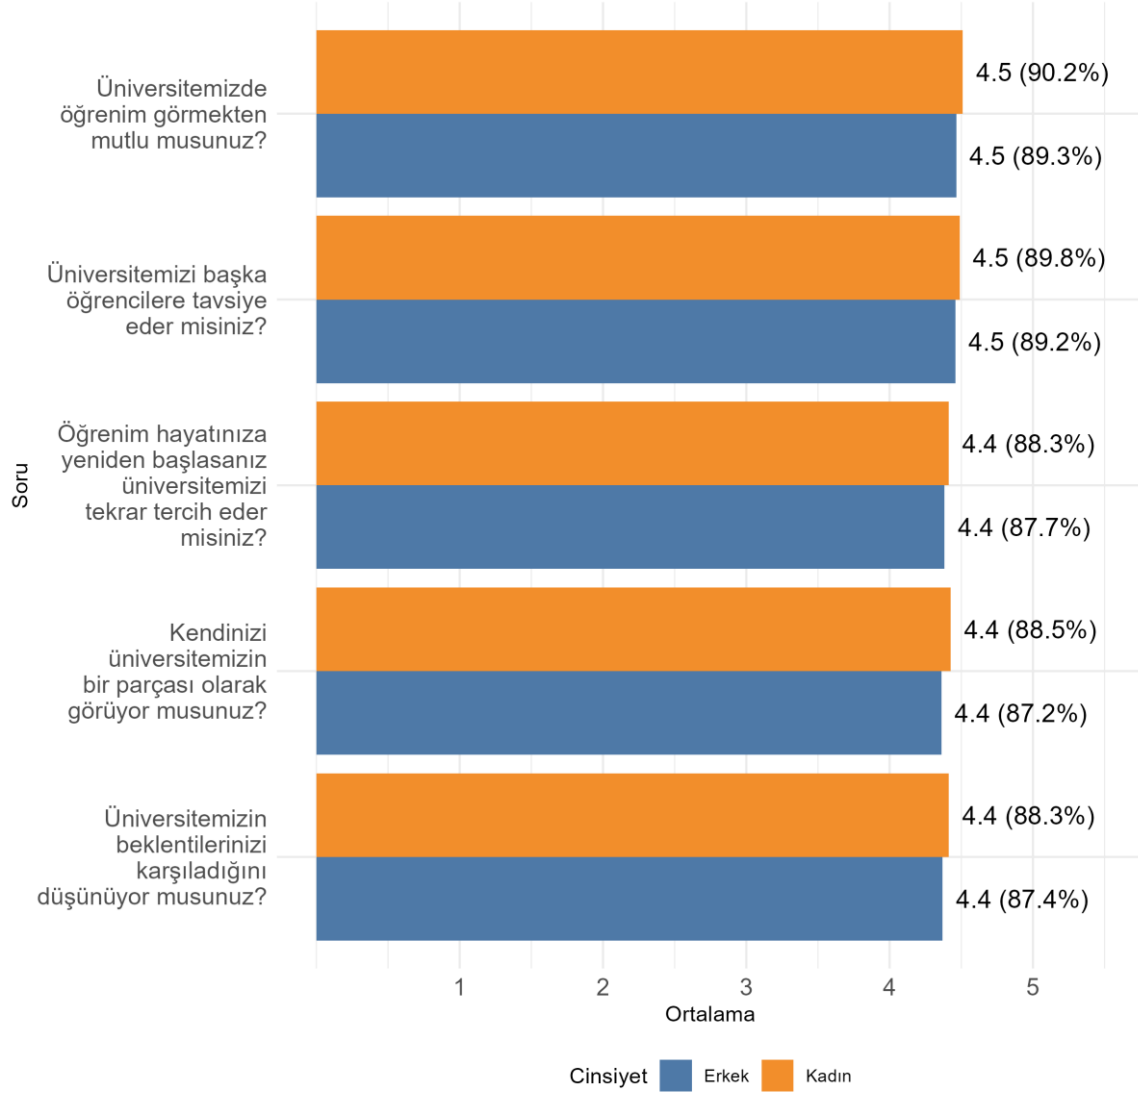

MERSİN MESLEK YÜKSEKOKULU Cinsiyete Göre Öğrenci Genel Memnuniyet Düzeyleri