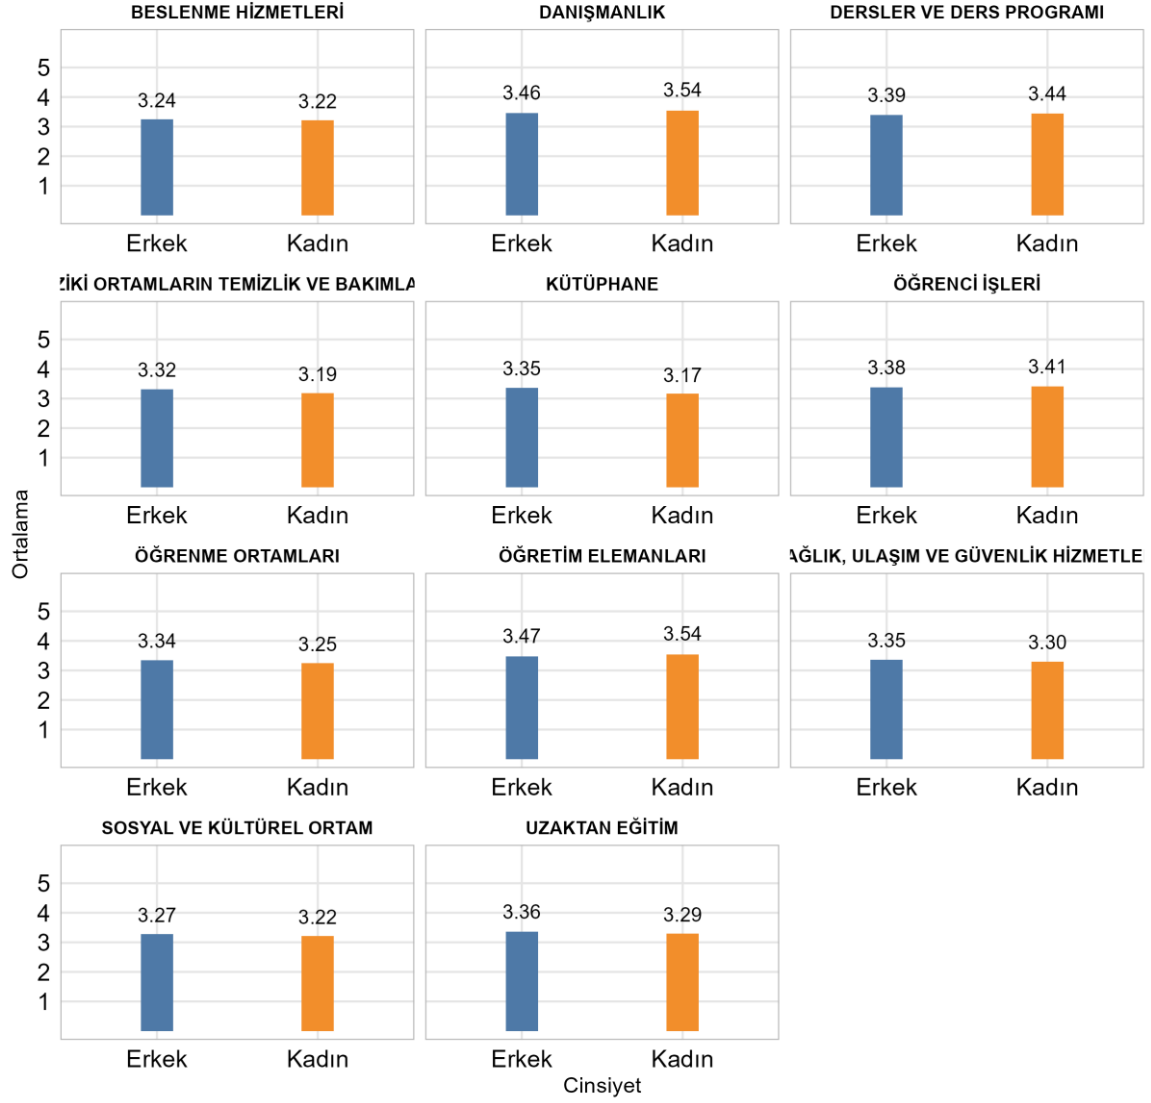

SAĞLIK HİZMETLERİ MESLEK YÜKSEKOKULU Cinsiyete Göre Öğrenci Memnuniyet Düzeyleri