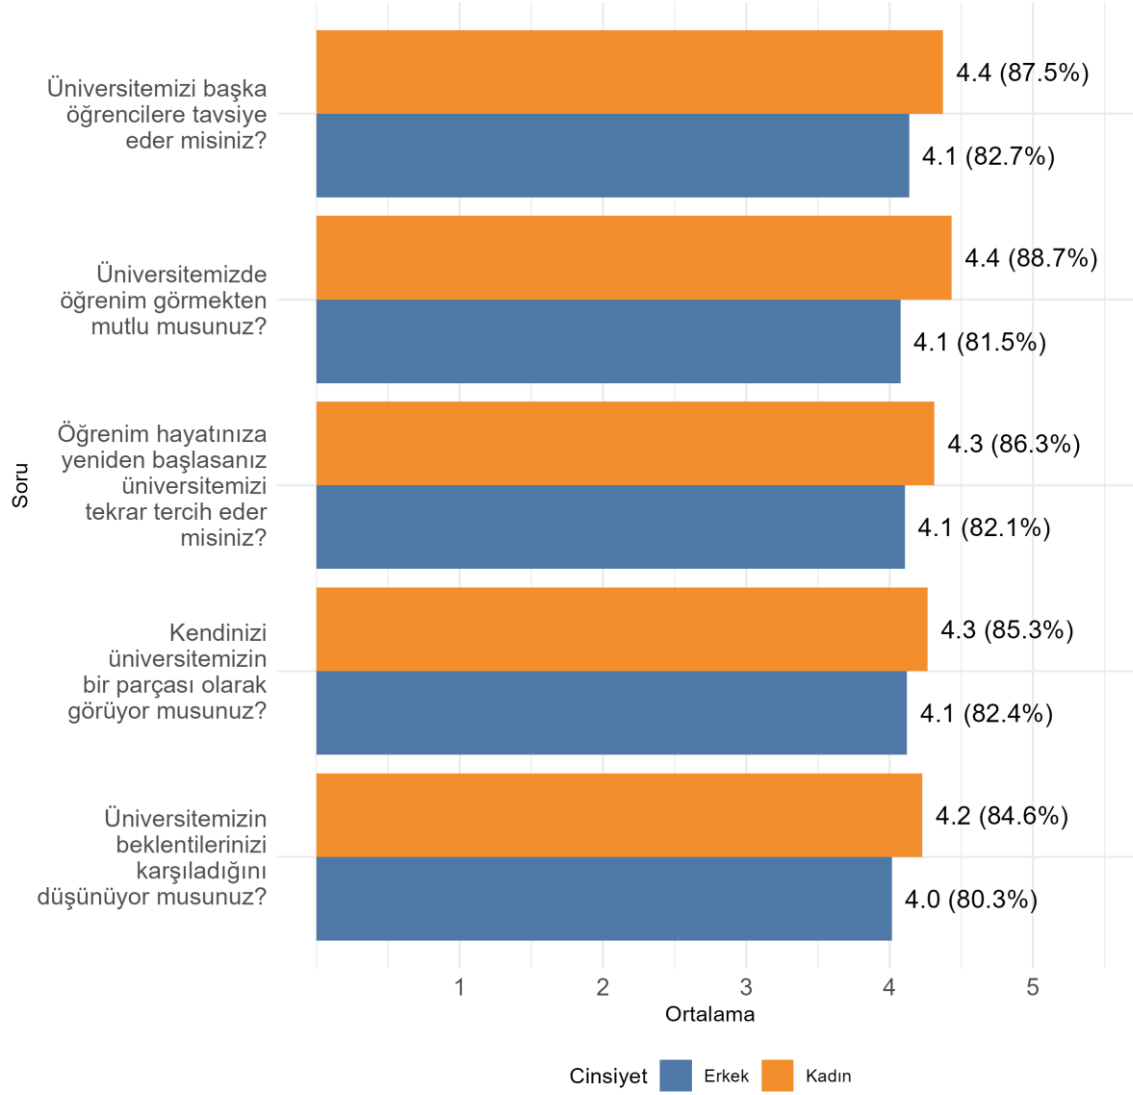

**SOSYAL BİLİMLER MESLEK YÜKSEKOKULU OTEL, LOKANTA VE İKRAM HİZMETLERİ
BÖLÜMÜ Cinsiyete Göre Öğrenci Genel Memnuniyet Düzeyleri**