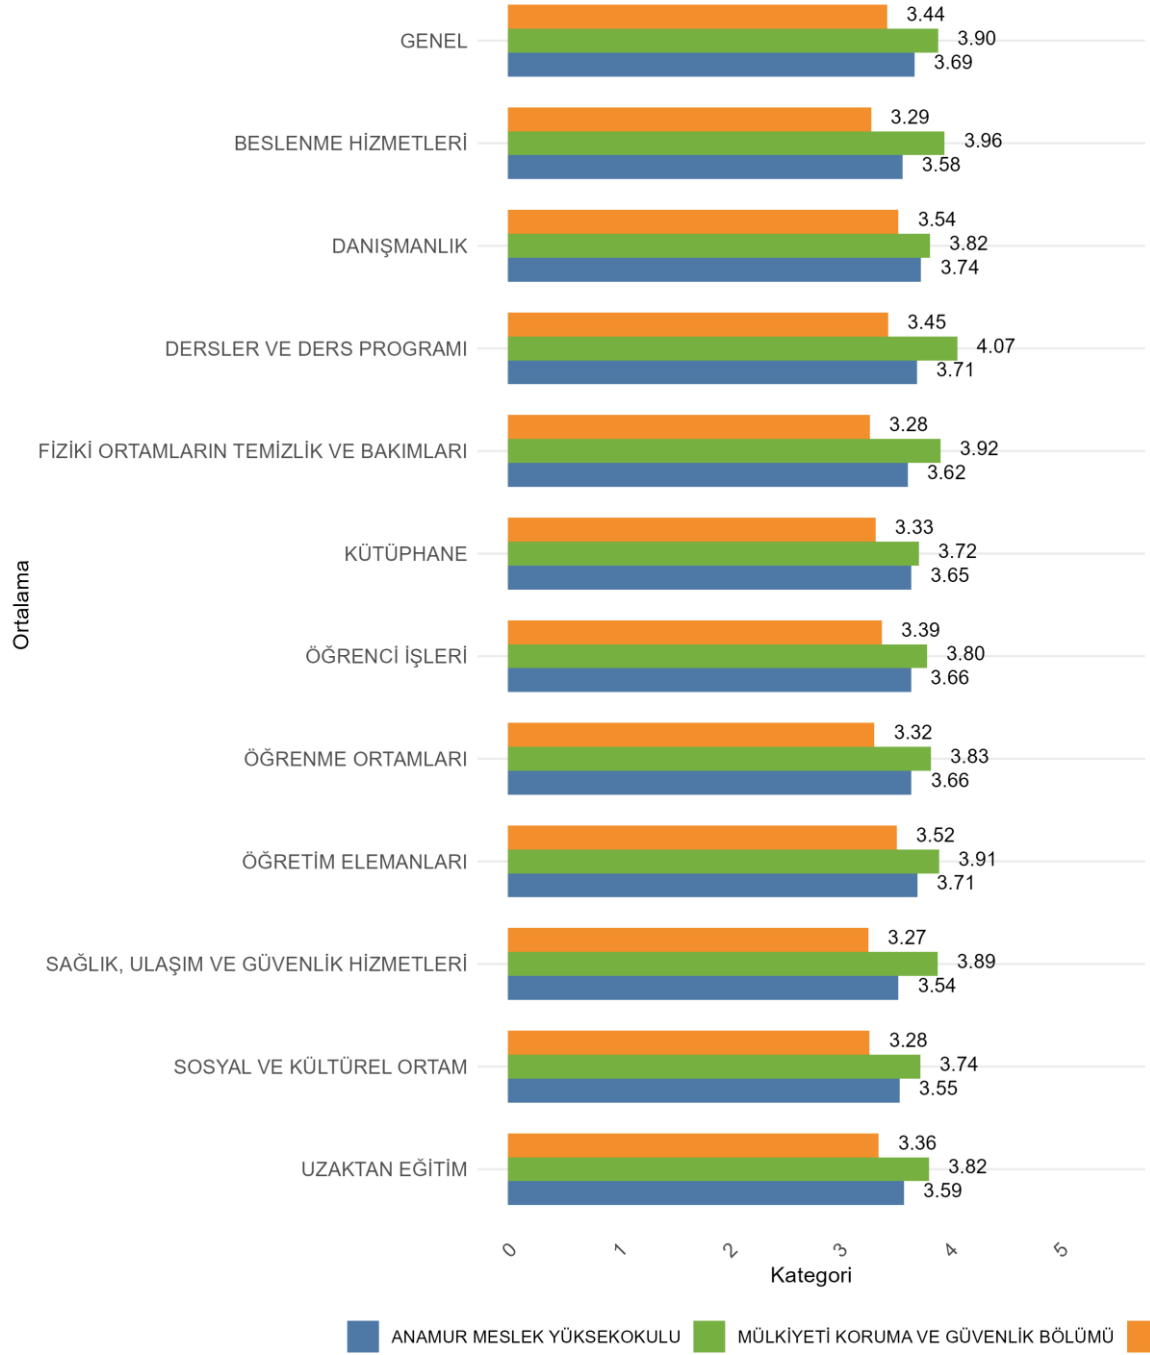

ANAMUR MESLEK YÜKSEKOKULU MÜLKİYETİ KORUMA VE GÜVENLİK BÖLÜMÜ
Üniversite, Fakülte ve Bölüme Göre Öğrencilerin Memnuniyet Düzeyleri