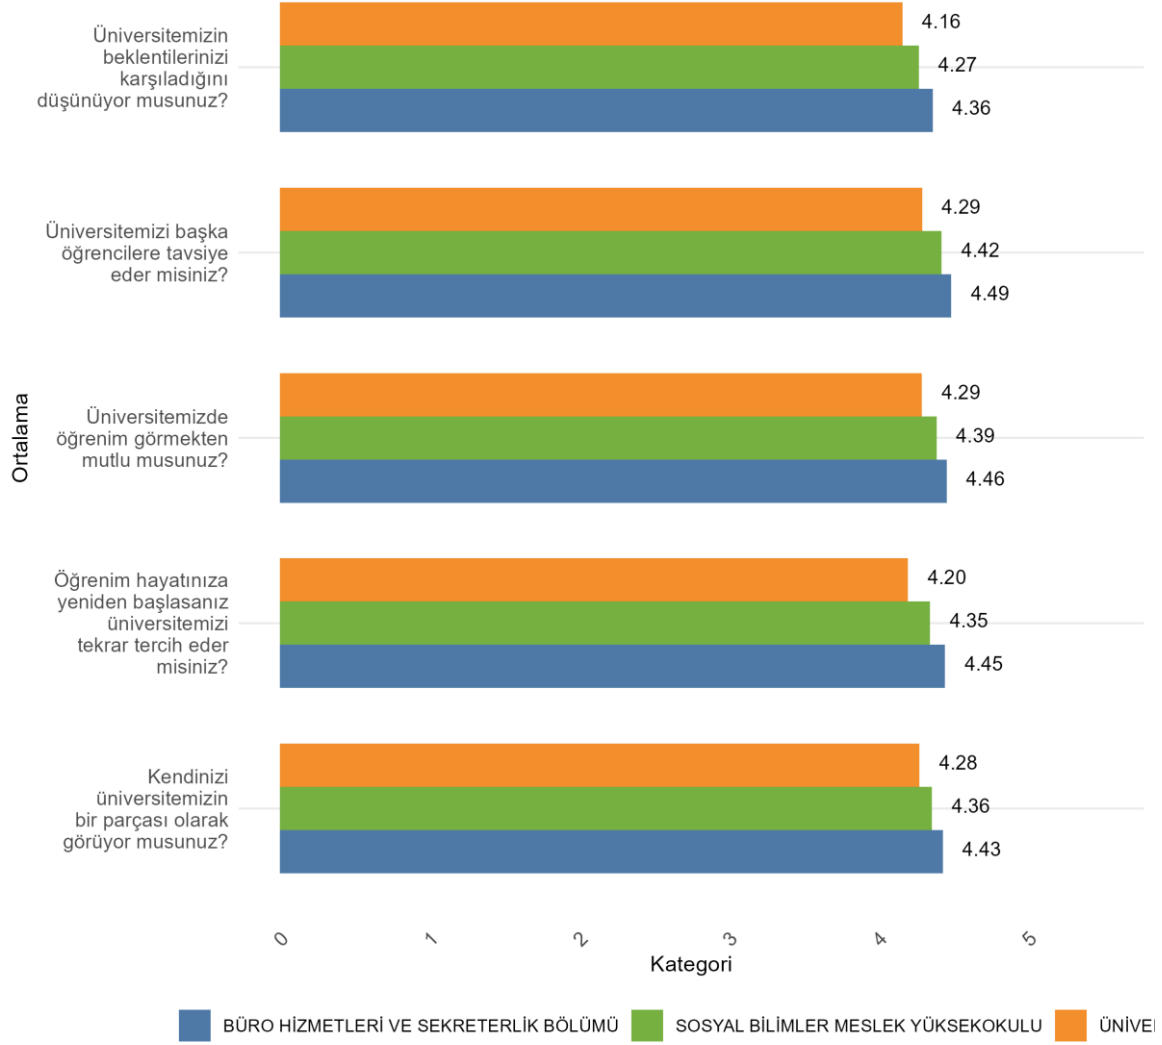

SOSYAL BİLİMLER MESLEK YÜKSEKOKULU BÜRO HİZMETLERİ VE SEKRETERLİK BÖLÜMÜ Öğrencilerin Genel Memnuniyet Düzeyleri