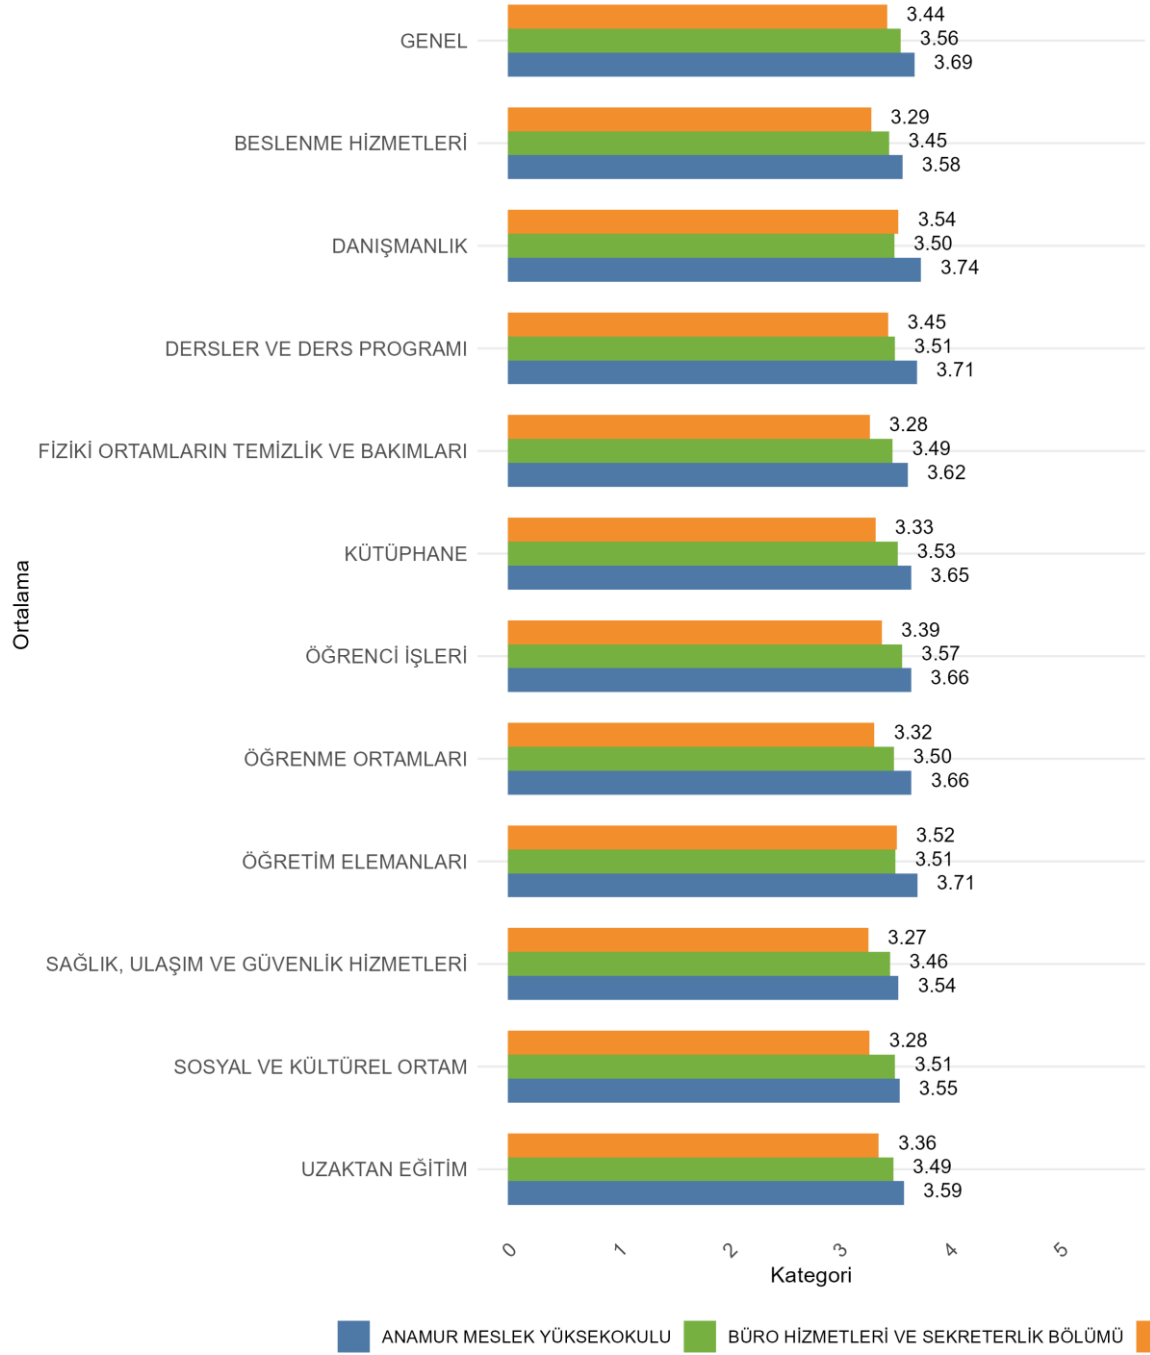

ANAMUR MESLEK YÜKSEKOKULU BÜRO HİZMETLERİ VE SEKRETERLİK BÖLÜMÜ
Üniversite, Fakülte ve Bölüme Göre Öğrencilerin Memnuniyet Düzeyleri