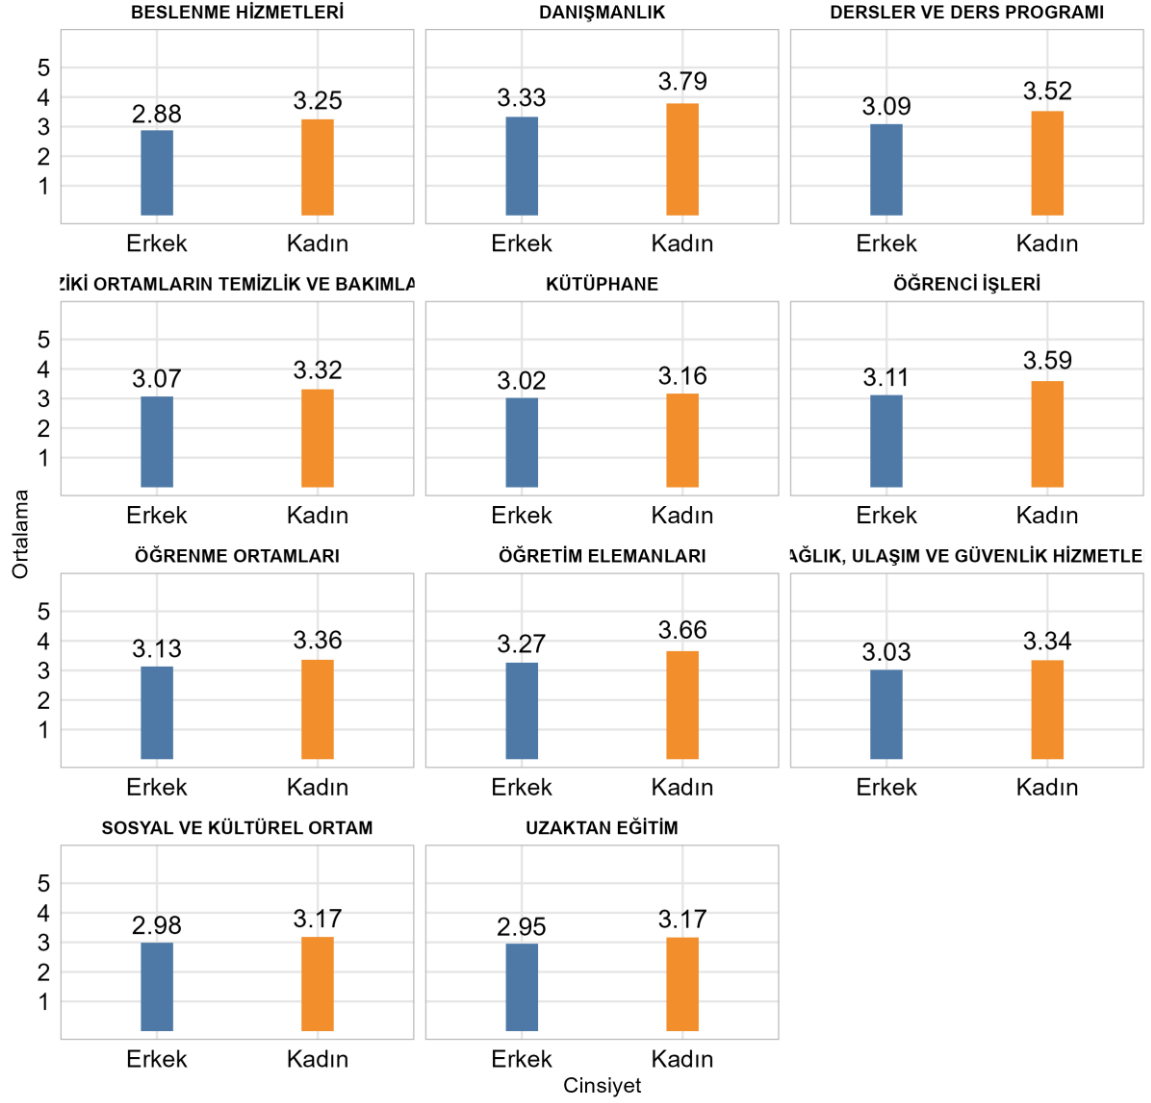

SAĞLIK HİZMETLERİ MESLEK YÜKSEKOKULU SAĞLIK BAKIM HİZMETLERİ BÖLÜMÜ
Cinsiyete Göre Öğrenci Memnuniyet Düzeyleri