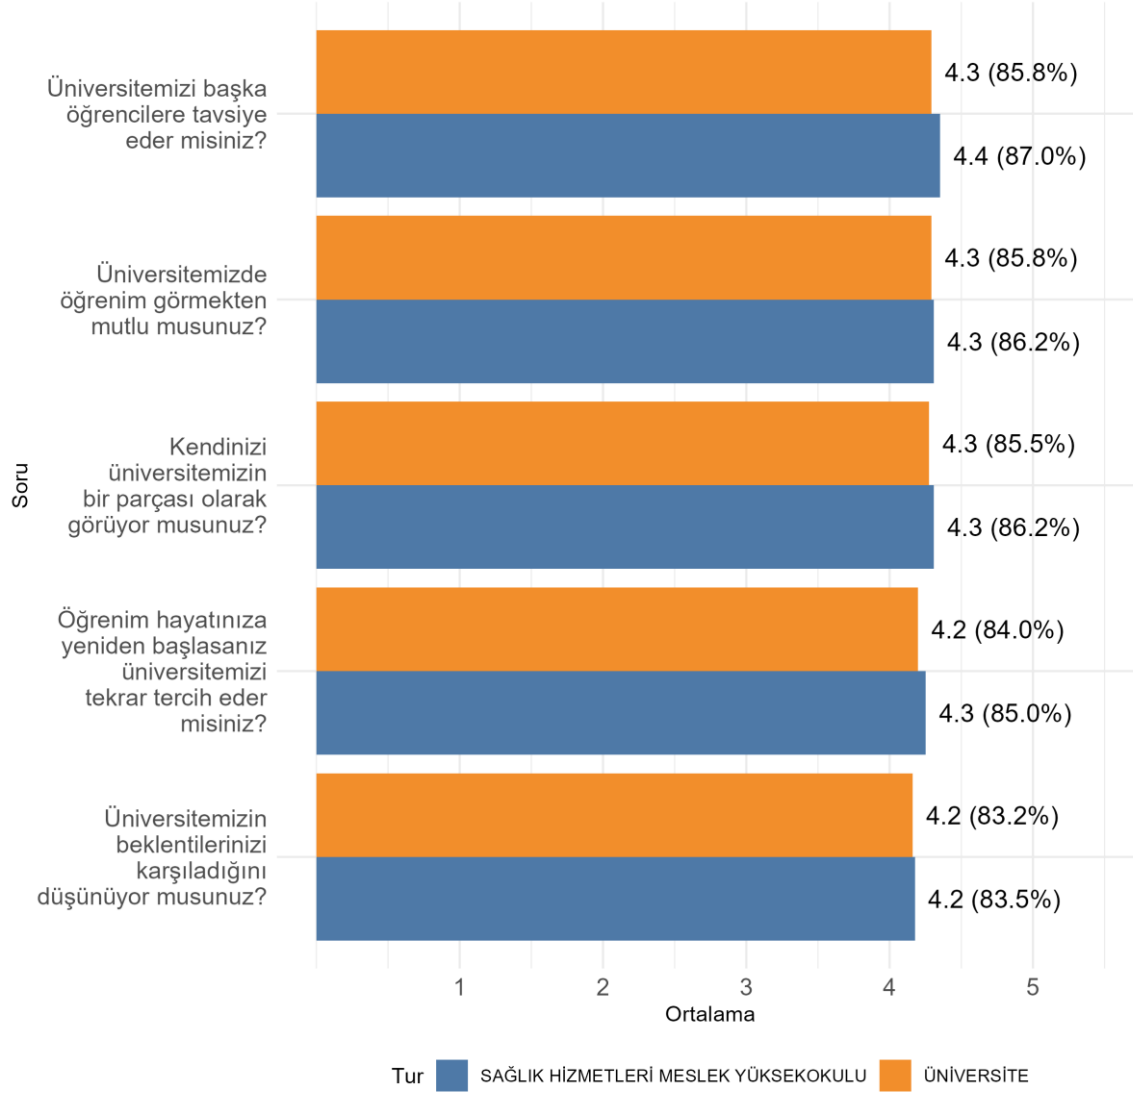

SAĞLIK HİZMETLERİ MESLEK YÜKSEKOKULU Öğrencilerin Genel Memnuniyet Düzeyleri