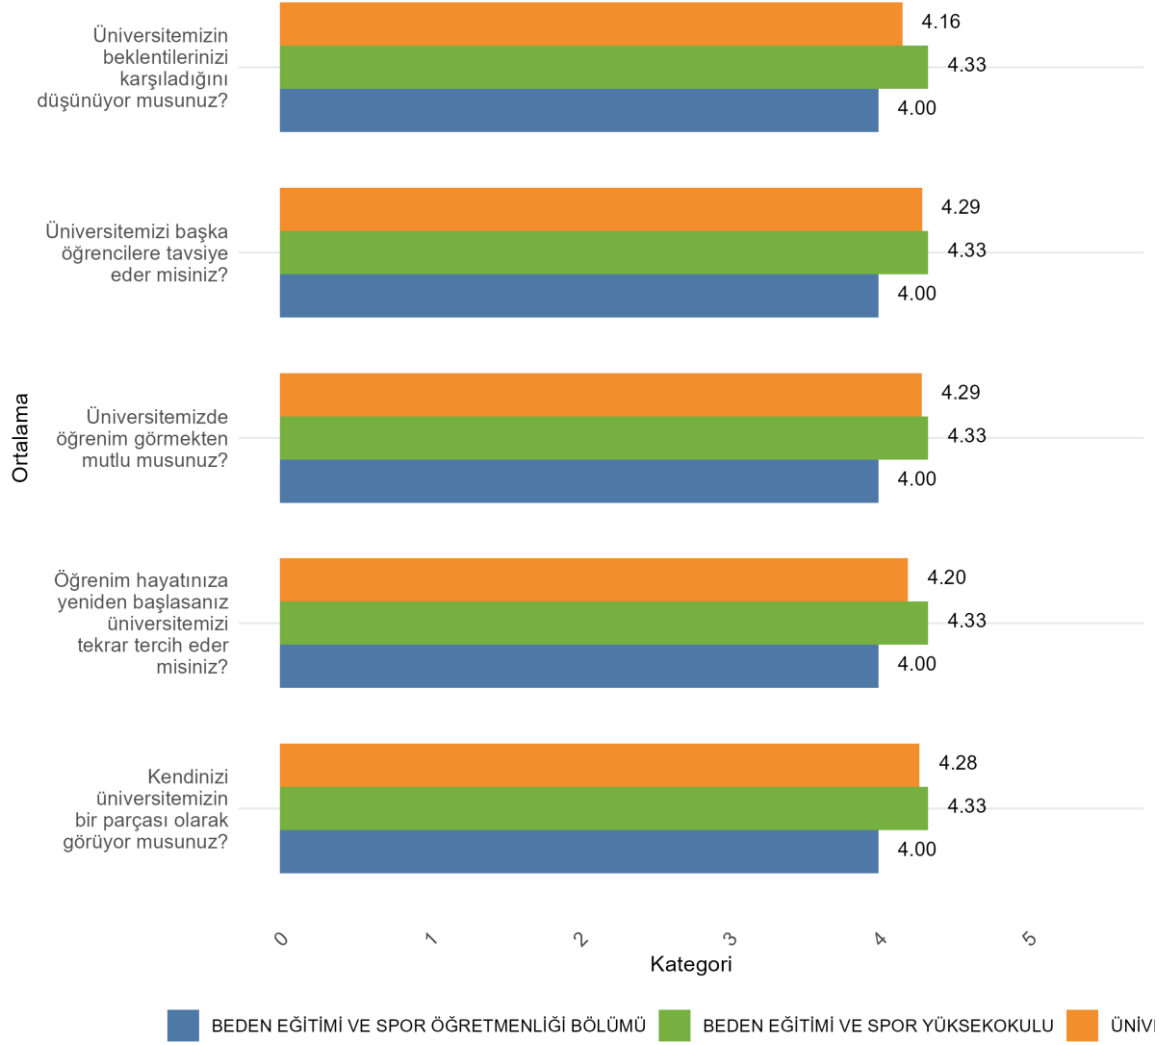

BEDEN EĞİTİMİ VE SPOR YÜKSEKOKULU Cinsiyete Göre Öğrenci Genel Memnuniyet Düzeyleri

**29.1. BEDEN EĐİTİMİ VE SPOR YÜKSEKOKULU BEDEN EĐİTİMİ VE SPOR
ÖĐRETMENLİĐİ BÖLÜMÜ**

Üniversitede Ankete Katılan Öğrenci Sayısı: 24700

Fakültenizde Ankete Katılan Öğrenci Sayısı: 3

Bölümünüzde Ankete Katılan Öğrenci Sayısı: 1

Bölümünüzde Ankete Katılan Kadın Öğrenci Sayısı: 1

Bölümünüzde Ankete Katılan Erkek Öğrenci Sayısı: 0

BEDEN EĞİTİMİ VE SPOR YÜKSEKOKULU BEDEN EĞİTİMİ VE SPOR ÖĞRETMENLİĞİ BÖLÜMÜ Üniversite, Fakülte ve Bölüme Göre Öğrencilerin Memnuniyet Düzeyleri

BEDEN EĞİTİMİ VE SPOR YÜKSEKOKULU BEDEN EĞİTİMİ VE SPOR ÖĞRETMENLİĞİ BÖLÜMÜ Cinsiyete Göre Öğrenci Memnuniyet Düzeyleri

BEDEN EĞİTİMİ VE SPOR YÜKSEKOKULU BEDEN EĞİTİMİ VE SPOR ÖĞRETMENLİĞİ BÖLÜMÜ Öğrencilerin Genel Memnuniyet Düzeyleri