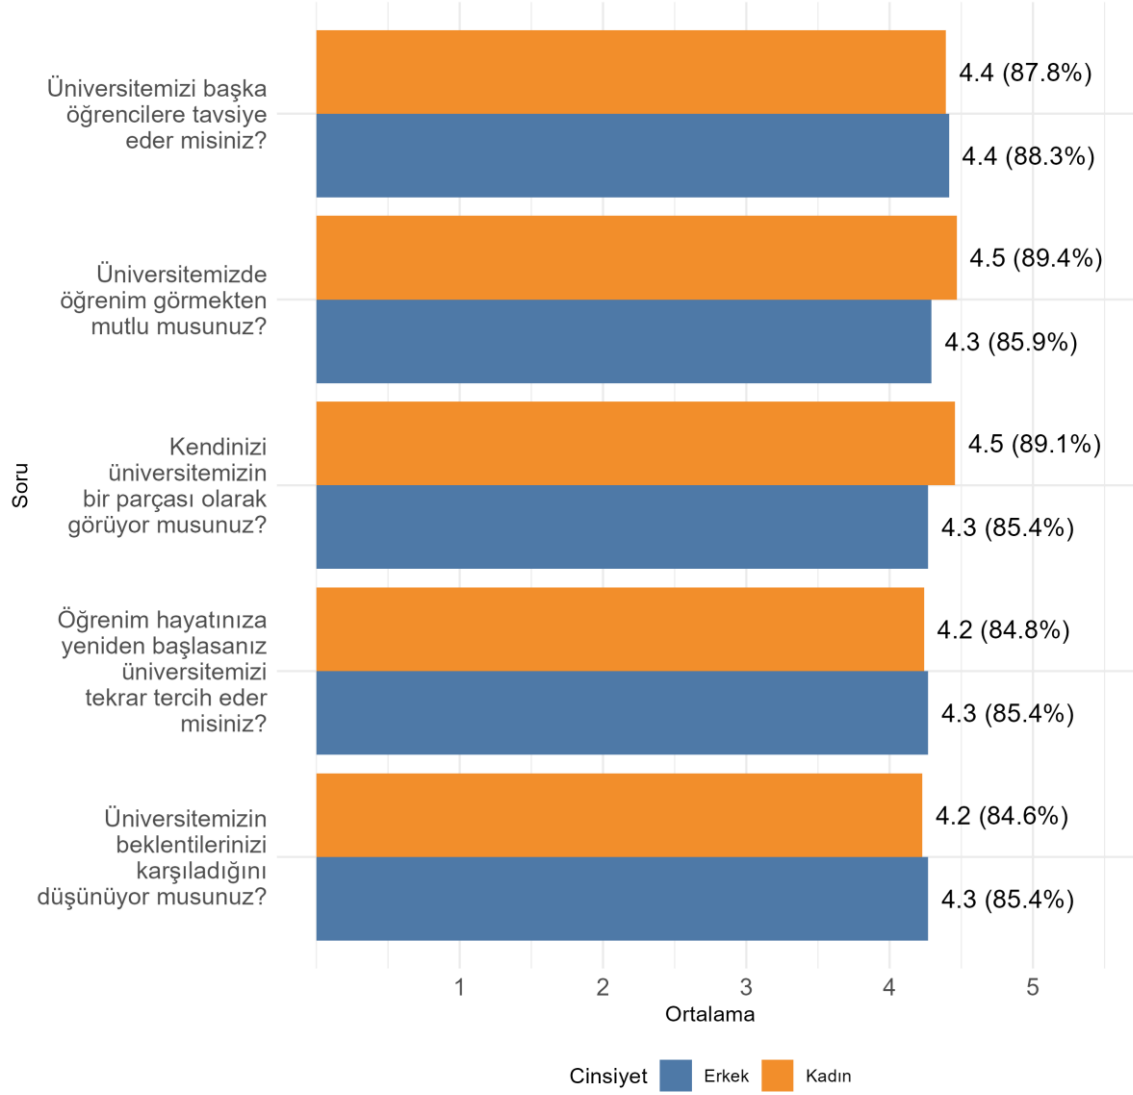

SİLİFKE MESLEK YÜKSEKOKULU YÖNETİM VE ORGANİZASYON BÖLÜMÜ Cinsiyete Göre Öğrenci Genel Memnuniyet Düzeyleri