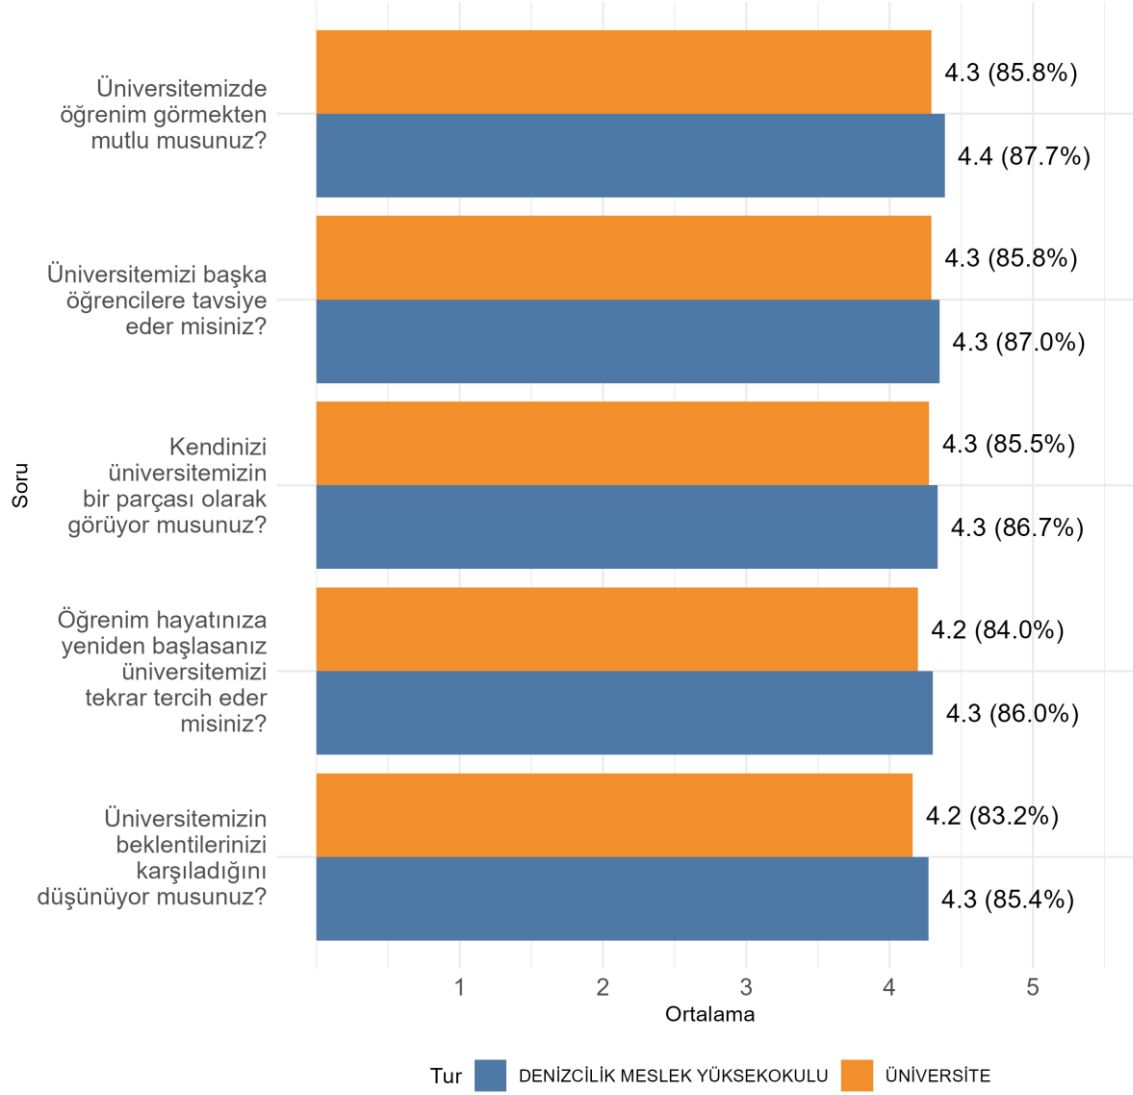

DENİZCİLİK MESLEK YÜKSEKOKULU Öğrencilerin Genel Memnuniyet Düzeyleri