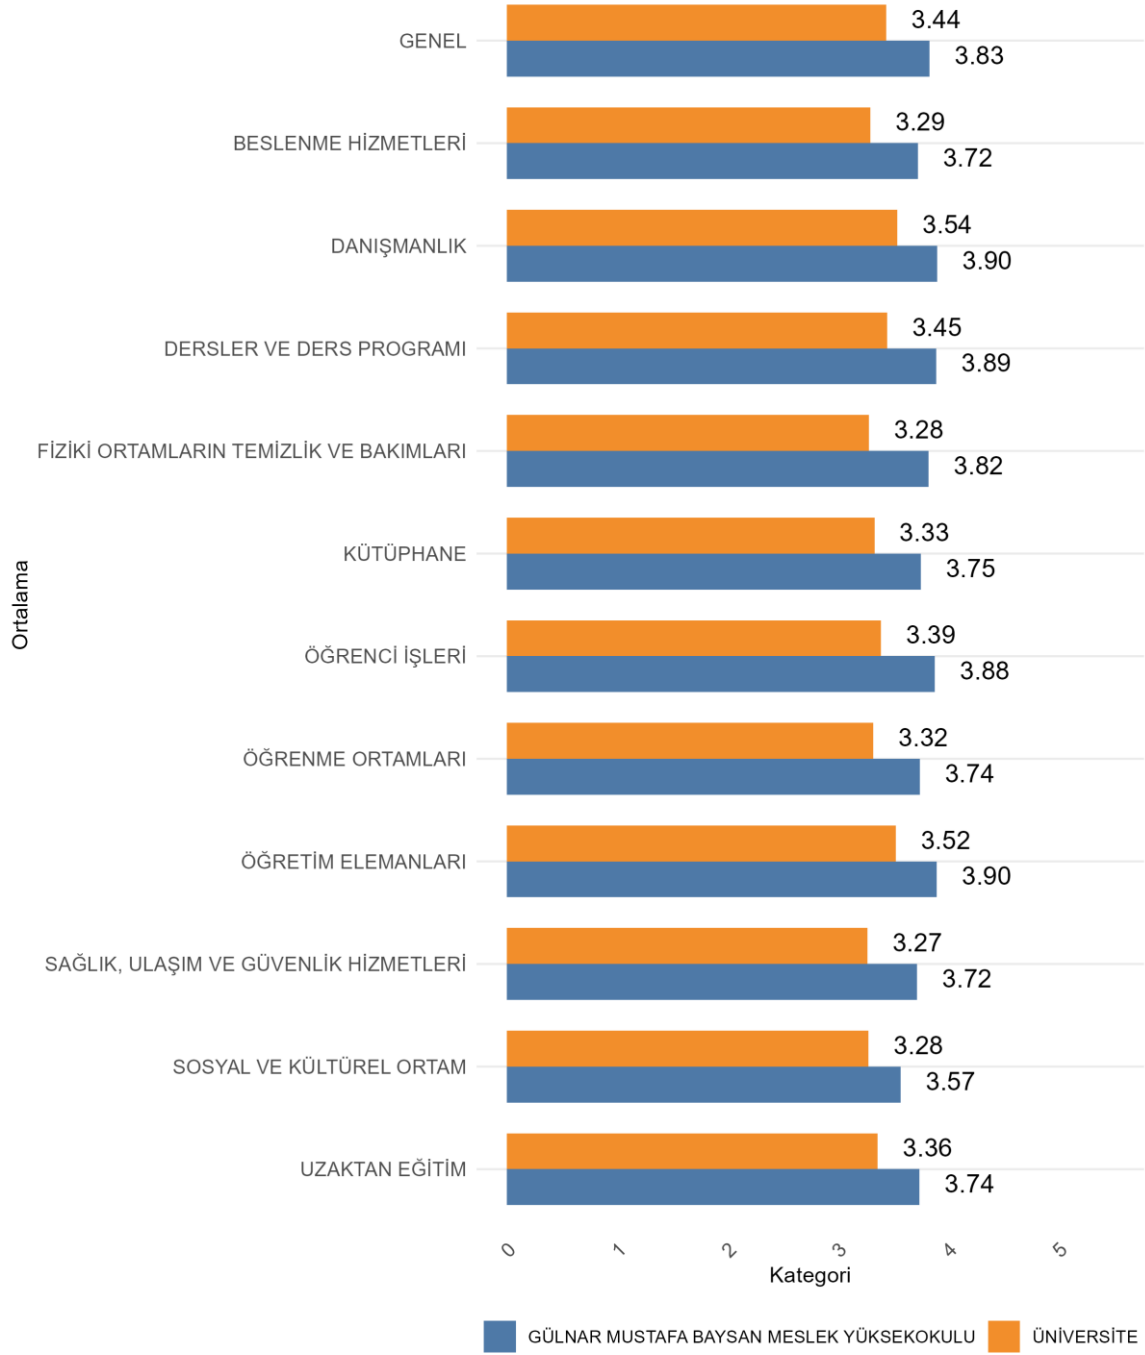

GÜLNAR MUSTAFA BAYSAN MESLEK YÜKSEKOKULU Bölüm, Fakülte ve Üniversite Düzeyinde Öğrenci Memnuniyet Düzeyleri