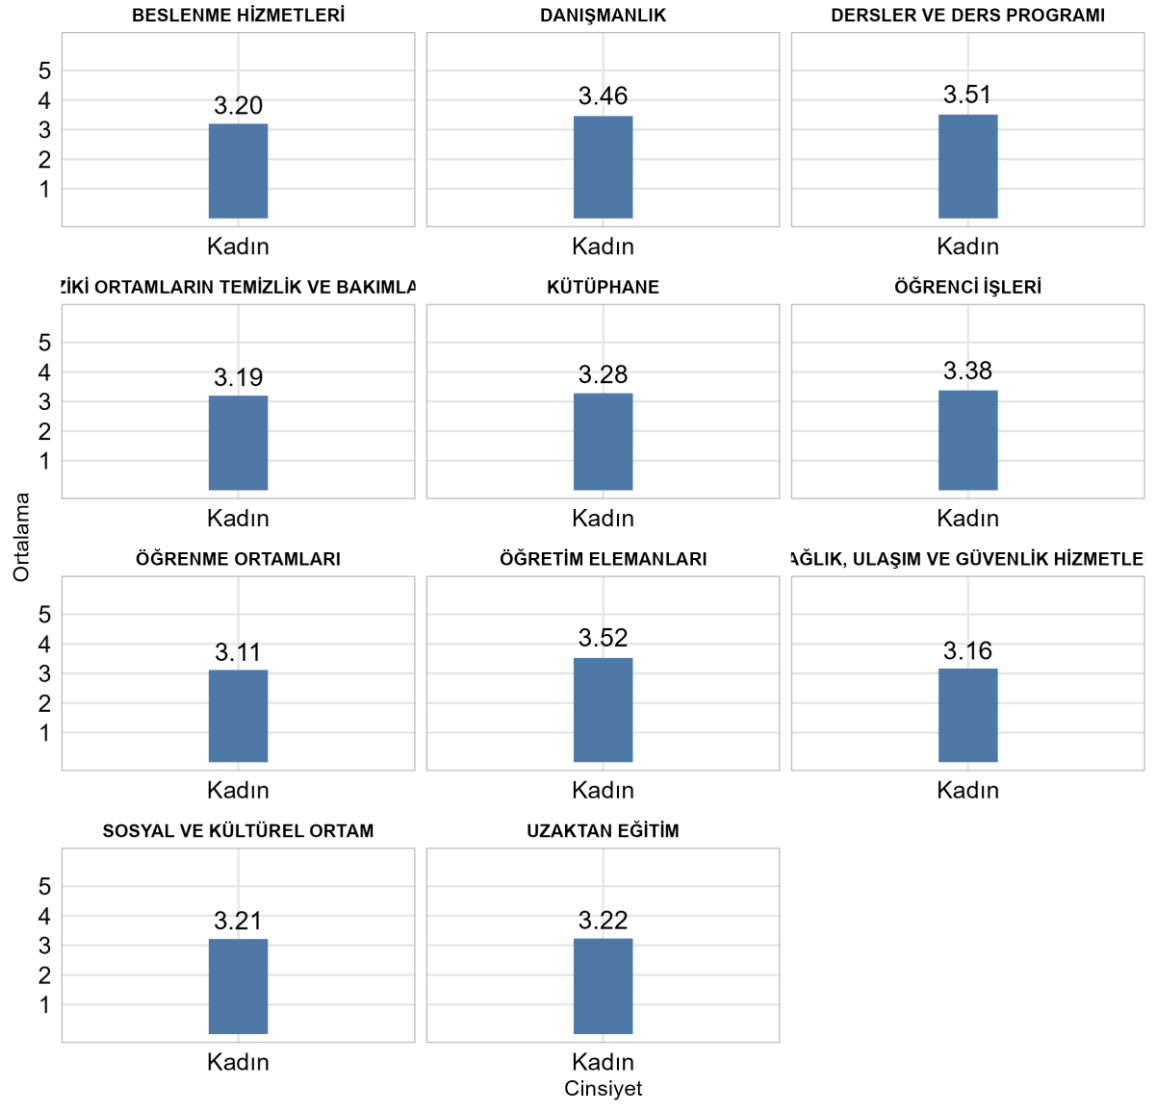

İÇEL SAĞLIK YÜKSEKOKULU EBELİK BÖLÜMÜ Cinsiyete Göre Öğrenci Memnuniyet Düzeyleri