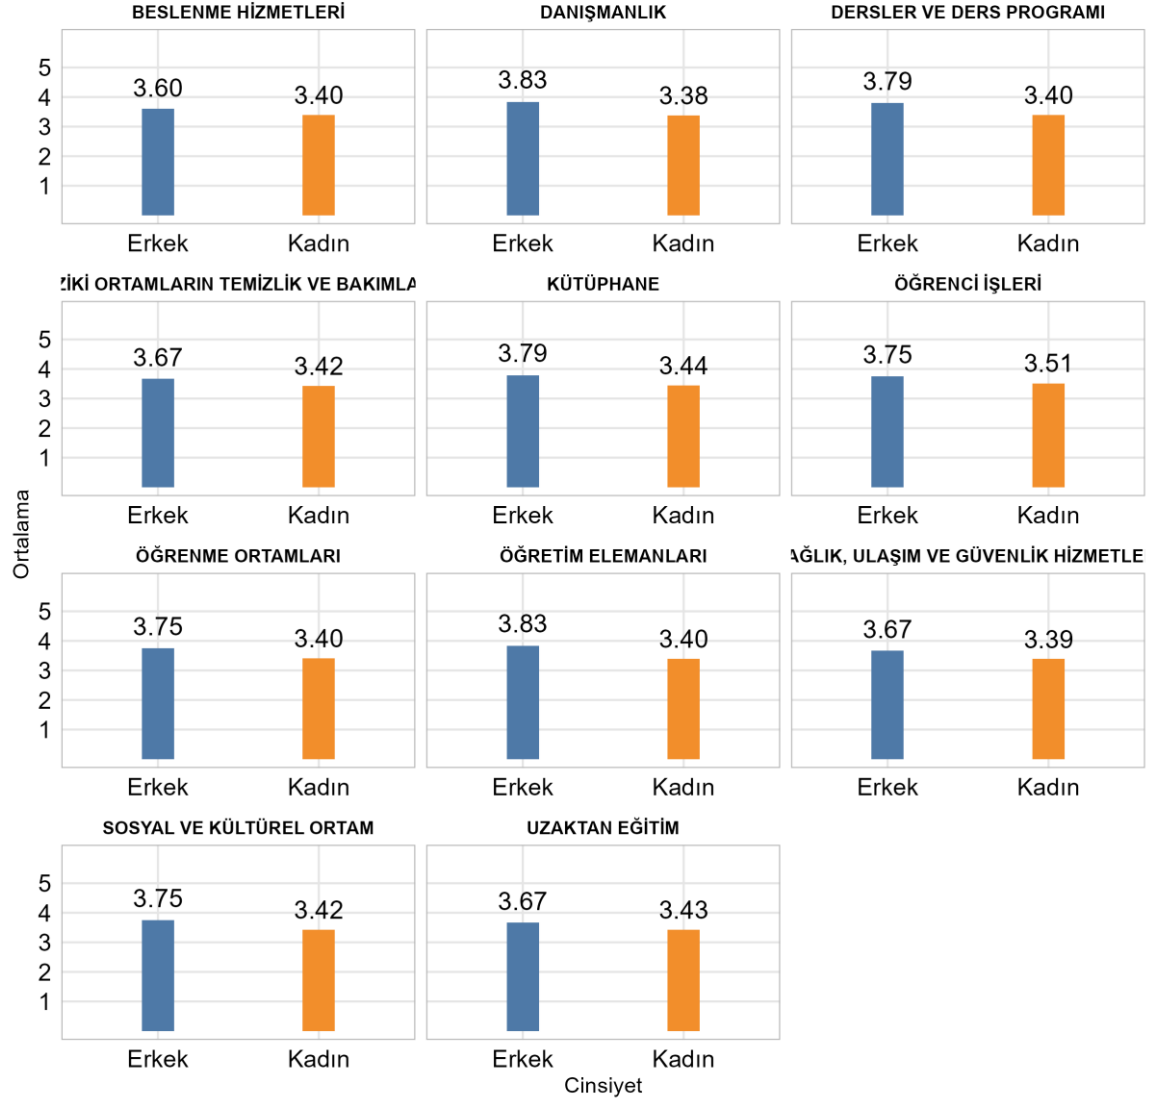

ANAMUR MESLEK YÜKSEKOKULU BÜRO HİZMETLERİ VE SEKRETERLİK BÖLÜMÜ Cinsiyete Göre Öğrenci Memnuniyet Düzeyleri