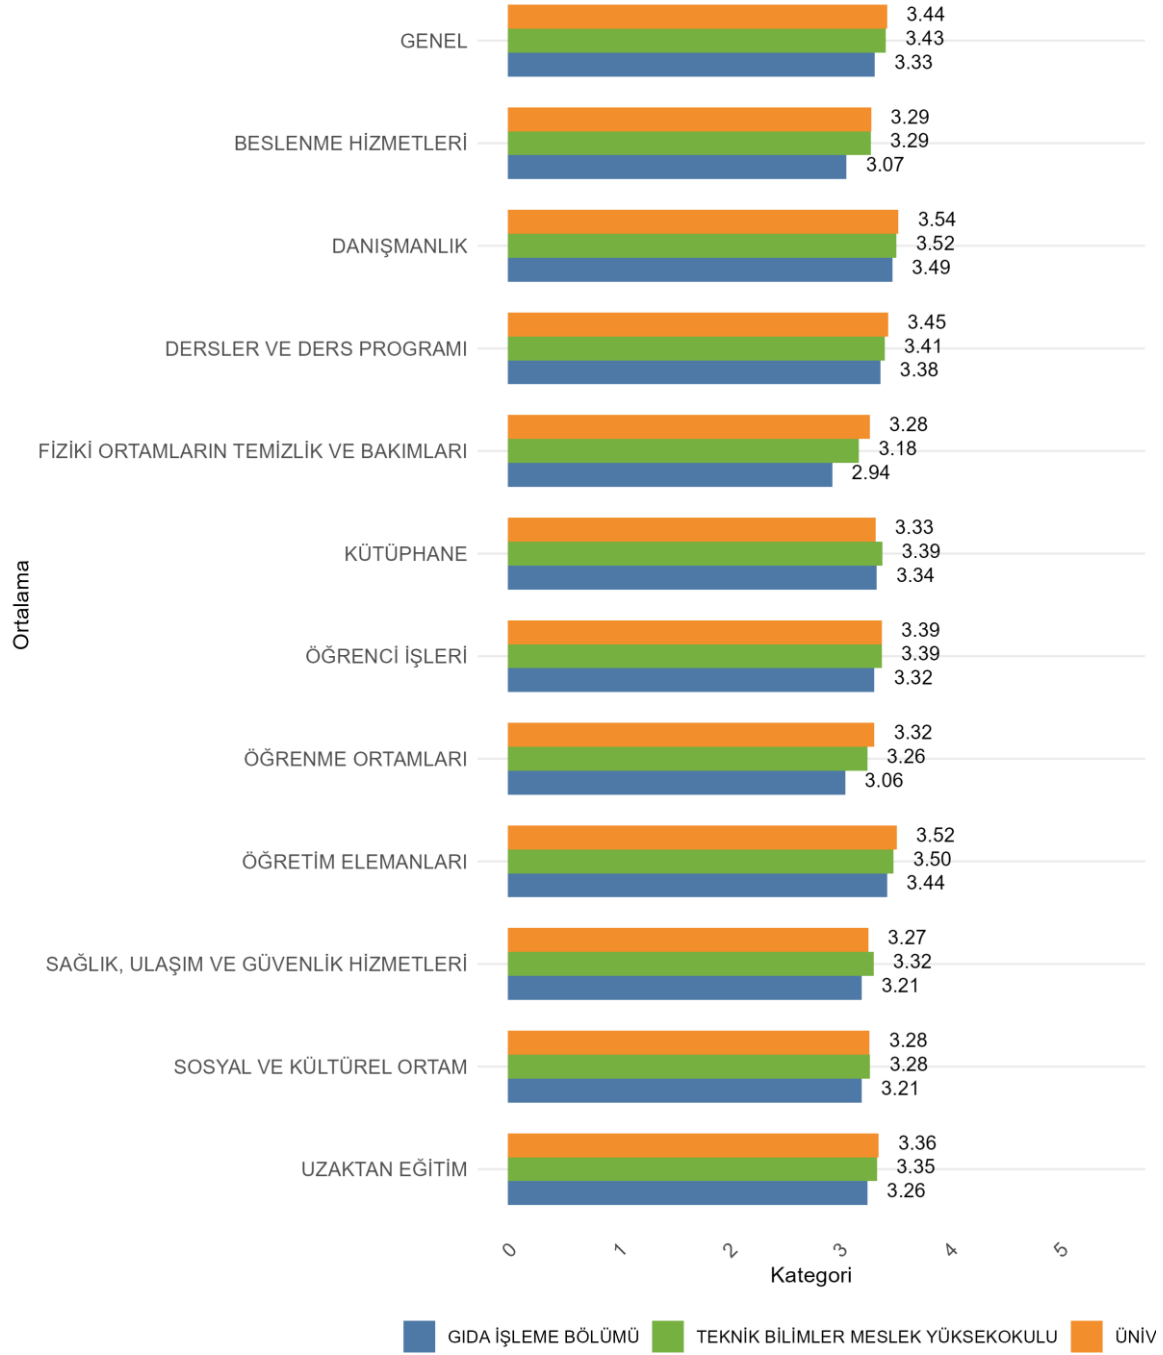

TEKNİK BİLİMLER MESLEK YÜKSEKOKULU GIDA İŞLEME BÖLÜMÜ Üniversite, Fakülte ve Bölüme Göre Öğrencilerin Memnuniyet Düzeyleri