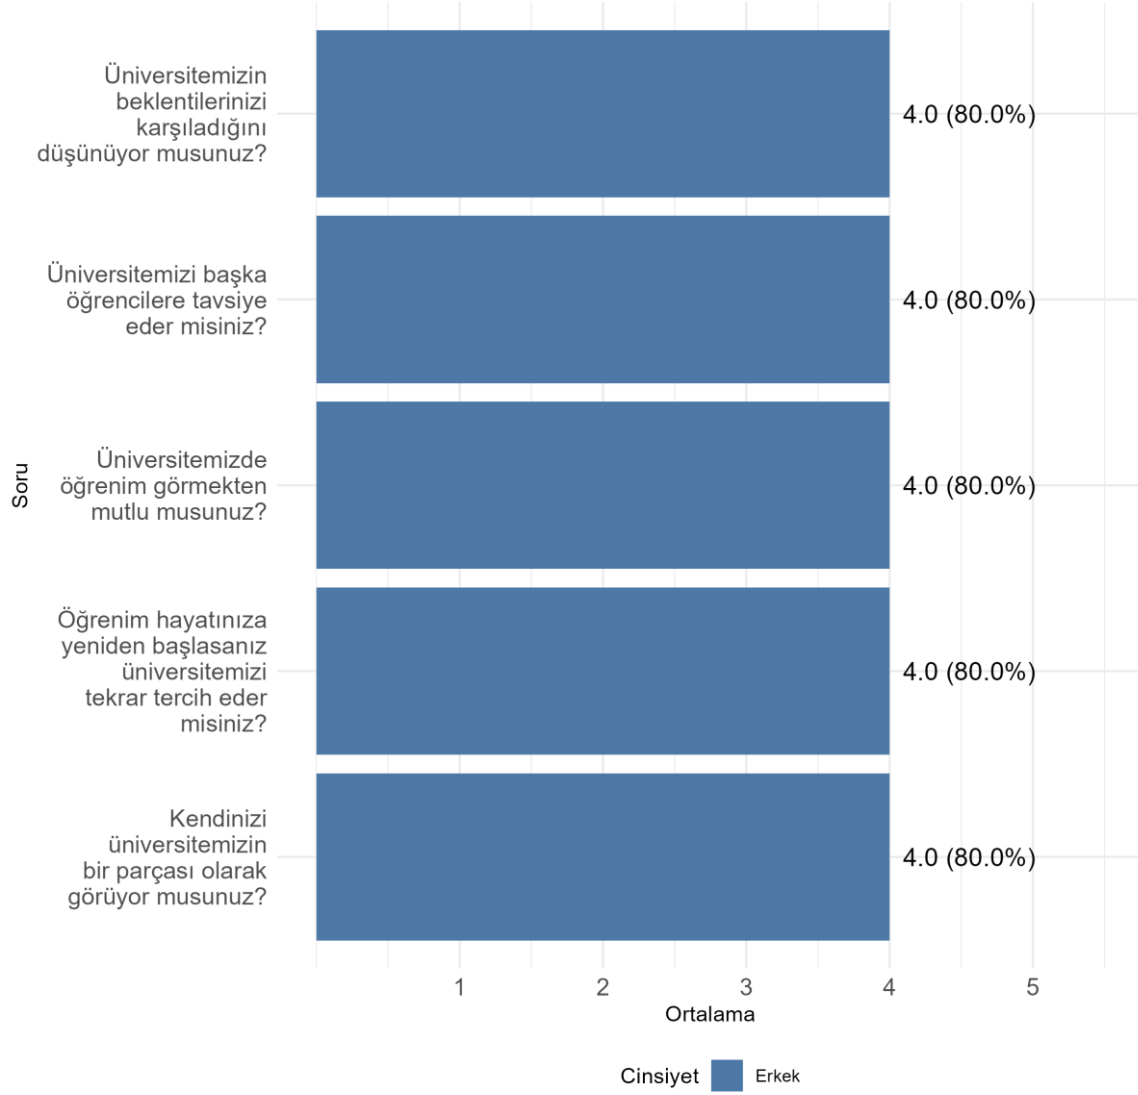

BEDEN EĞİTİMİ VE SPOR YÜKSEKOKULU SPOR YÖNETİCİLİĞİ BÖLÜMÜ Cinsiyete Göre Öğrenci Genel Memnuniyet Düzeyleri