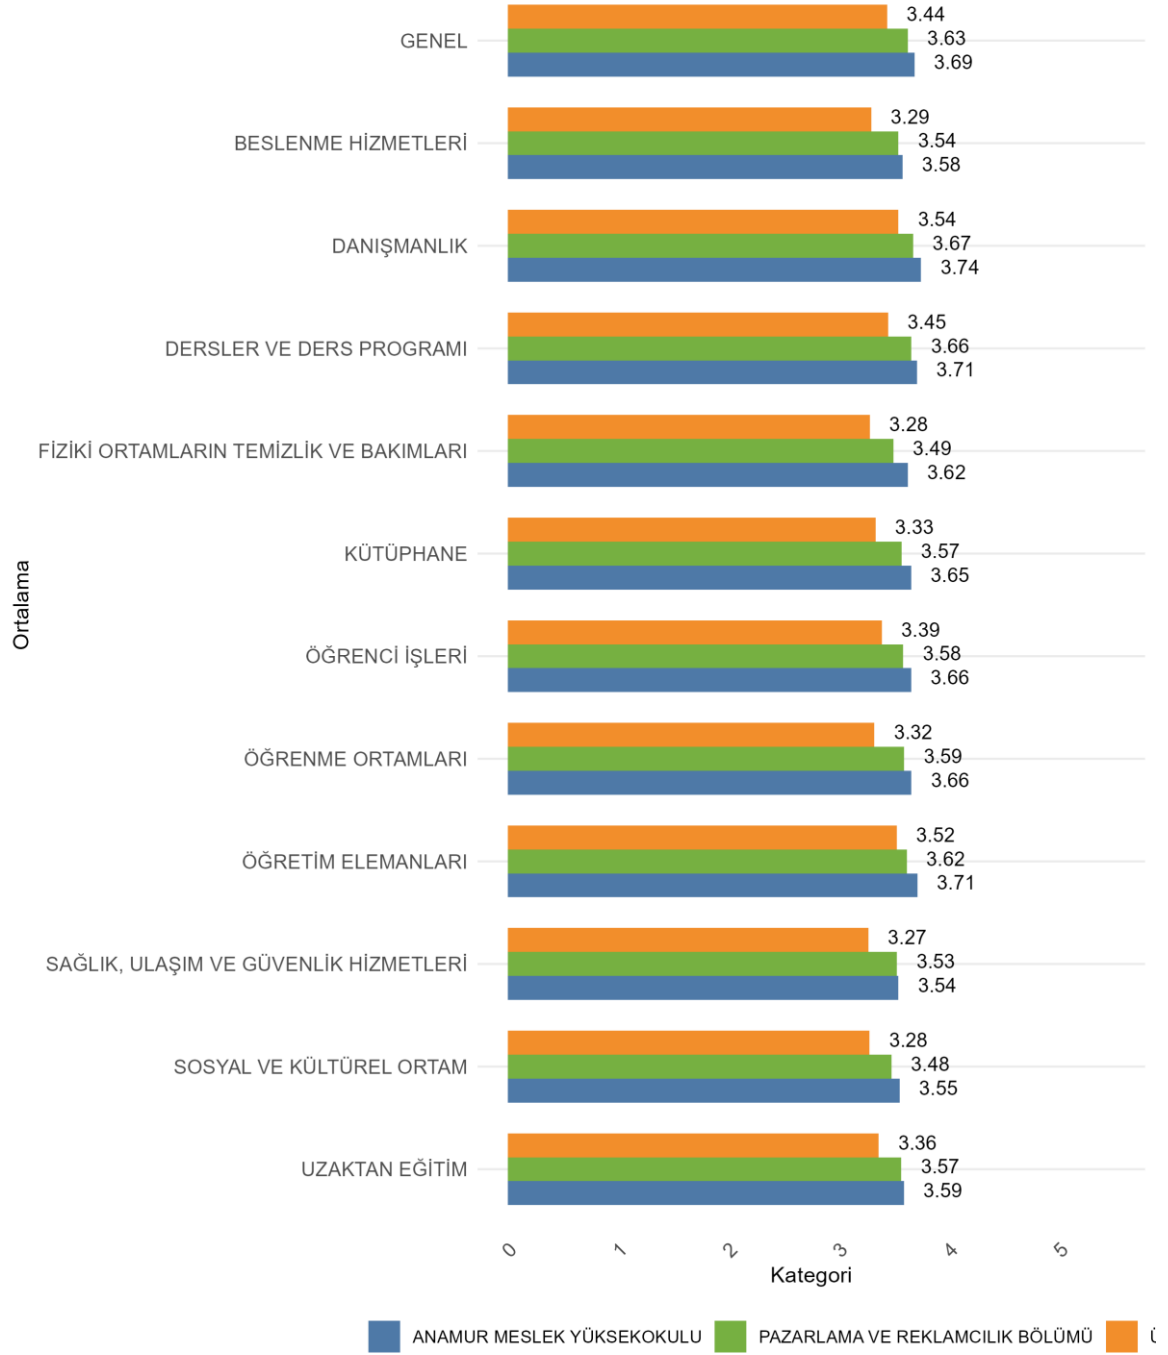

**ANAMUR MESLEK YÜKSEKOKULU PAZARLAMA VE REKLAMCILIK BÖLÜMÜ Üniversite,
Fakülte ve Bölüme Göre Öğrencilerin Memnuniyet Düzeyleri**