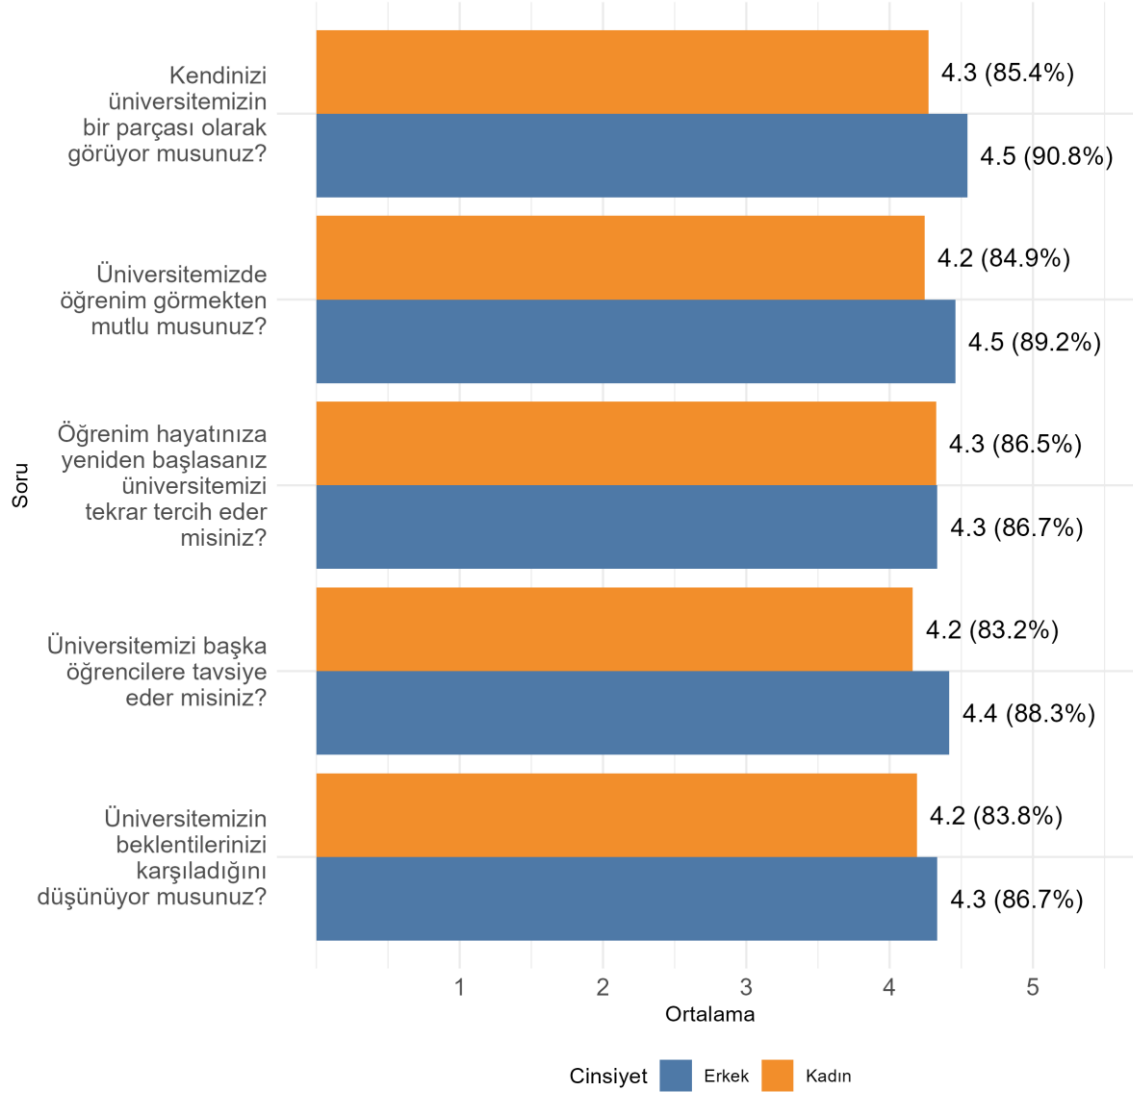

GÜLNAR MUSTAFA BAYSAN MESLEK YÜKSEKOKULU MUHASEBE VE VERGİ BÖLÜMÜ
Cinsiyete Göre Öğrenci Genel Memnuniyet Düzeyleri