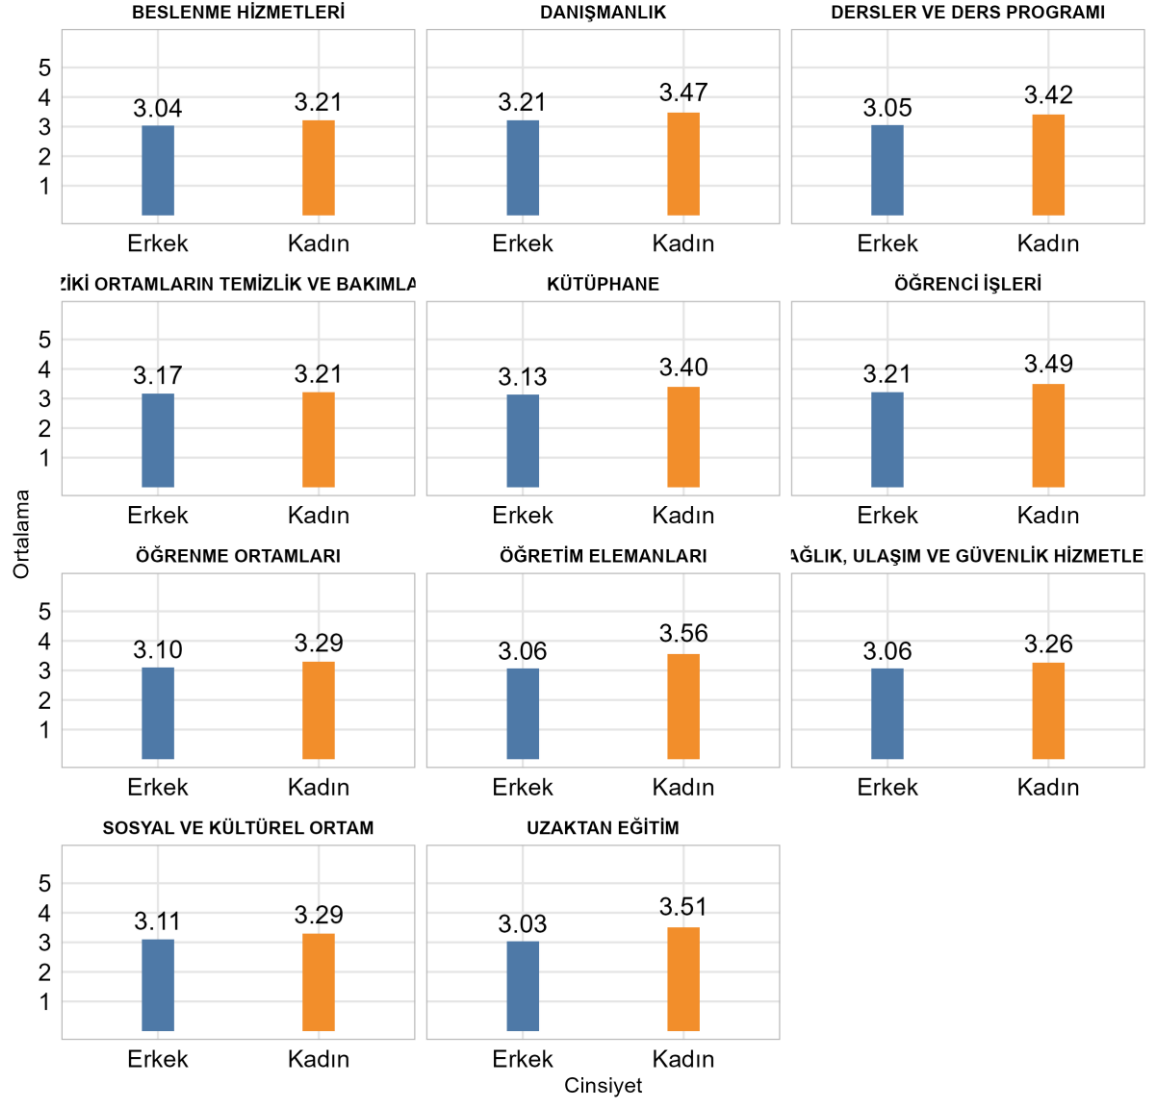

SOSYAL BİLİMLER MESLEK YÜKSEKOKULU OTEL, LOKANTA VE İKRAM HİZMETLERİ BÖLÜMÜ Cinsiyete Göre Öğrenci Memnuniyet Düzeyleri