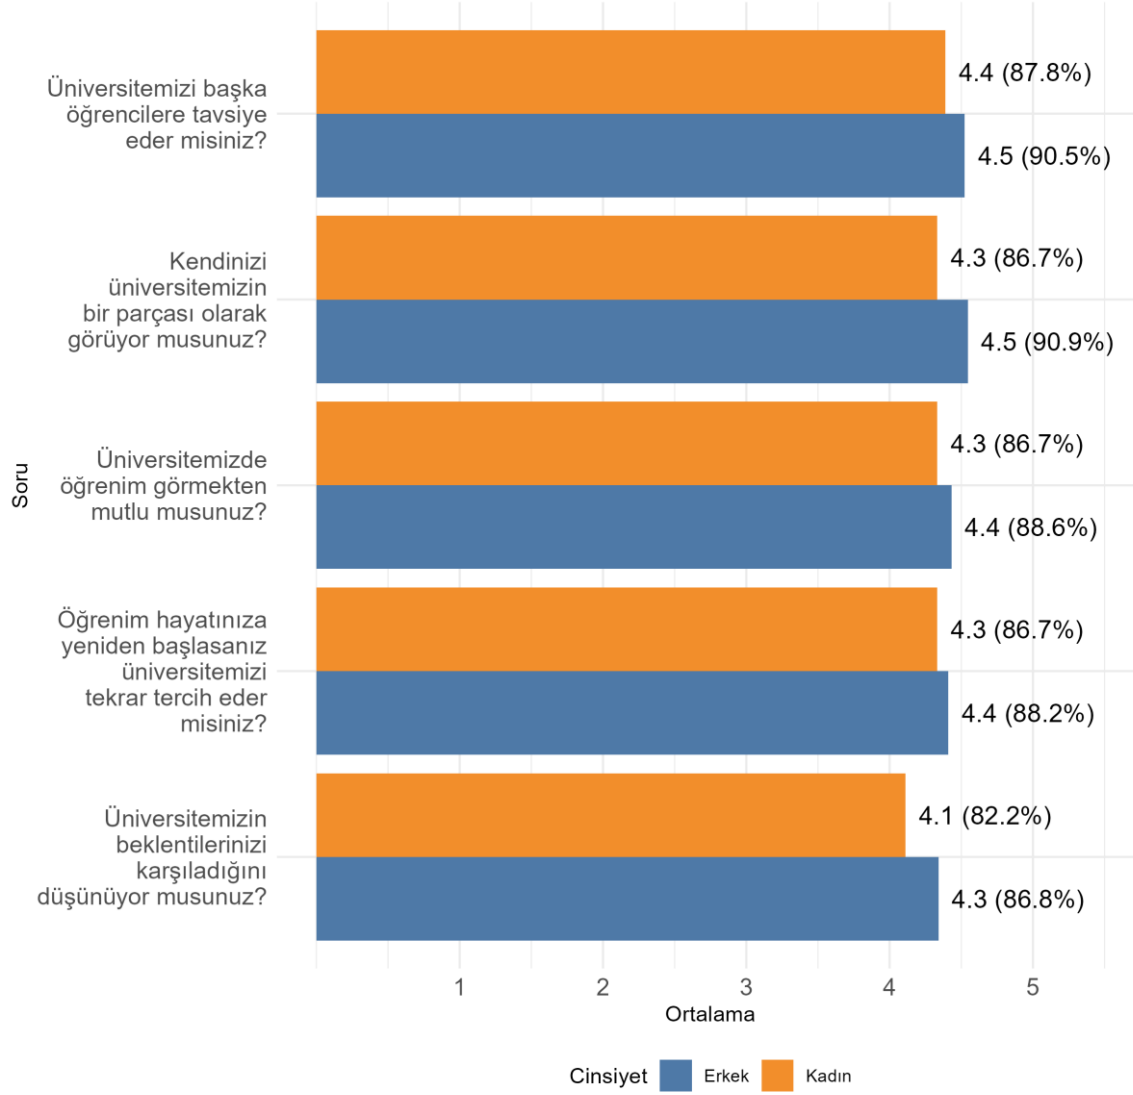

GÜLNAR MUSTAFA BAYSAN MESLEK YÜKSEKOKULU BİTKİSEL VE HAYVANSAL ÜRETİM BÖLÜMÜ Cinsiyete Göre Öğrenci Genel Memnuniyet Düzeyleri