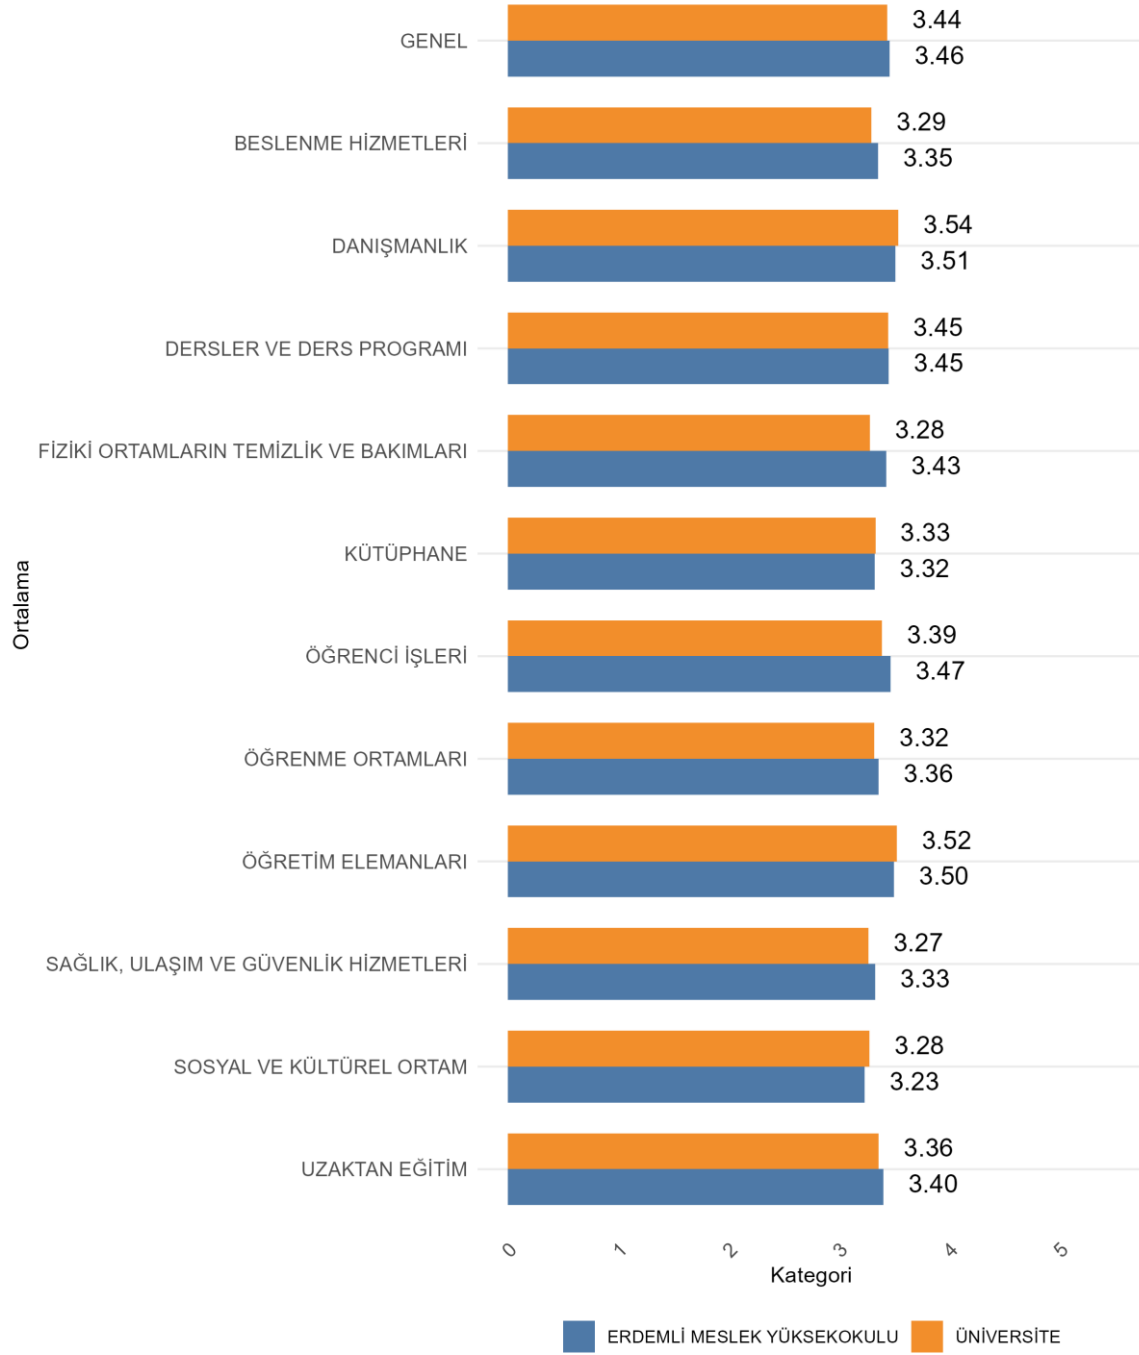

ERDEMLİ MESLEK YÜKSEKOKULU Bölüm, Fakülte ve Üniversite Düzeyinde Öğrenci Memnuniyet Düzeyleri