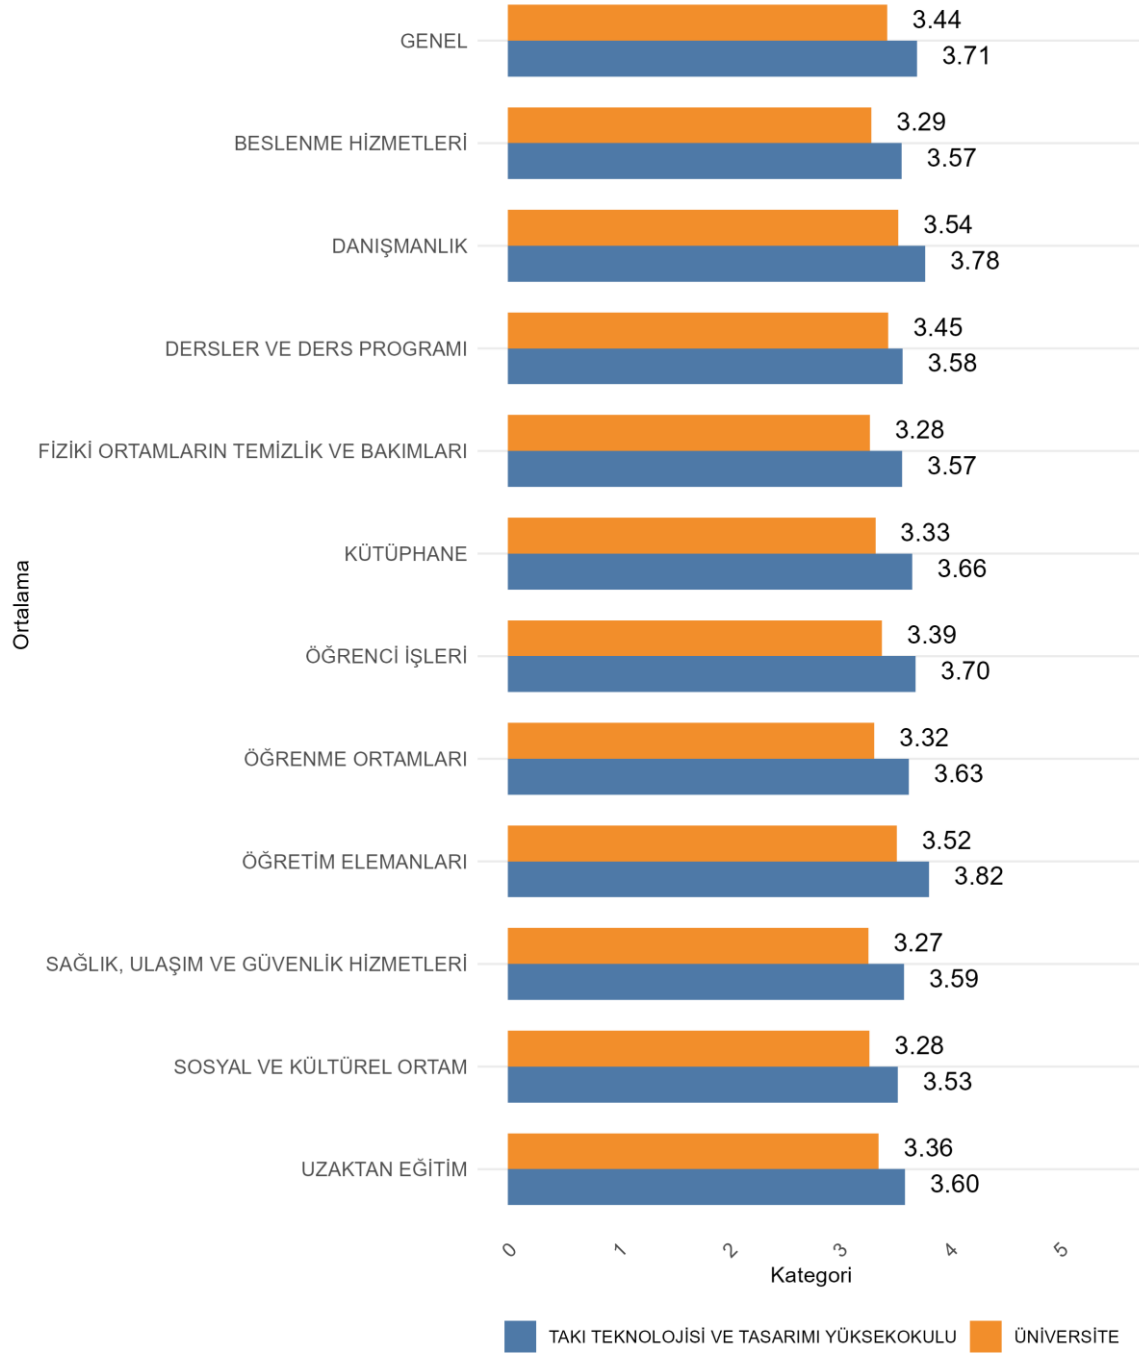

TAKI TEKNOLOJİSİ VE TASARIMI YÜKSEKOKULU Bölüm, Fakülte ve Üniversite Düzeyinde Öğrenci Memnuniyet Düzeyleri