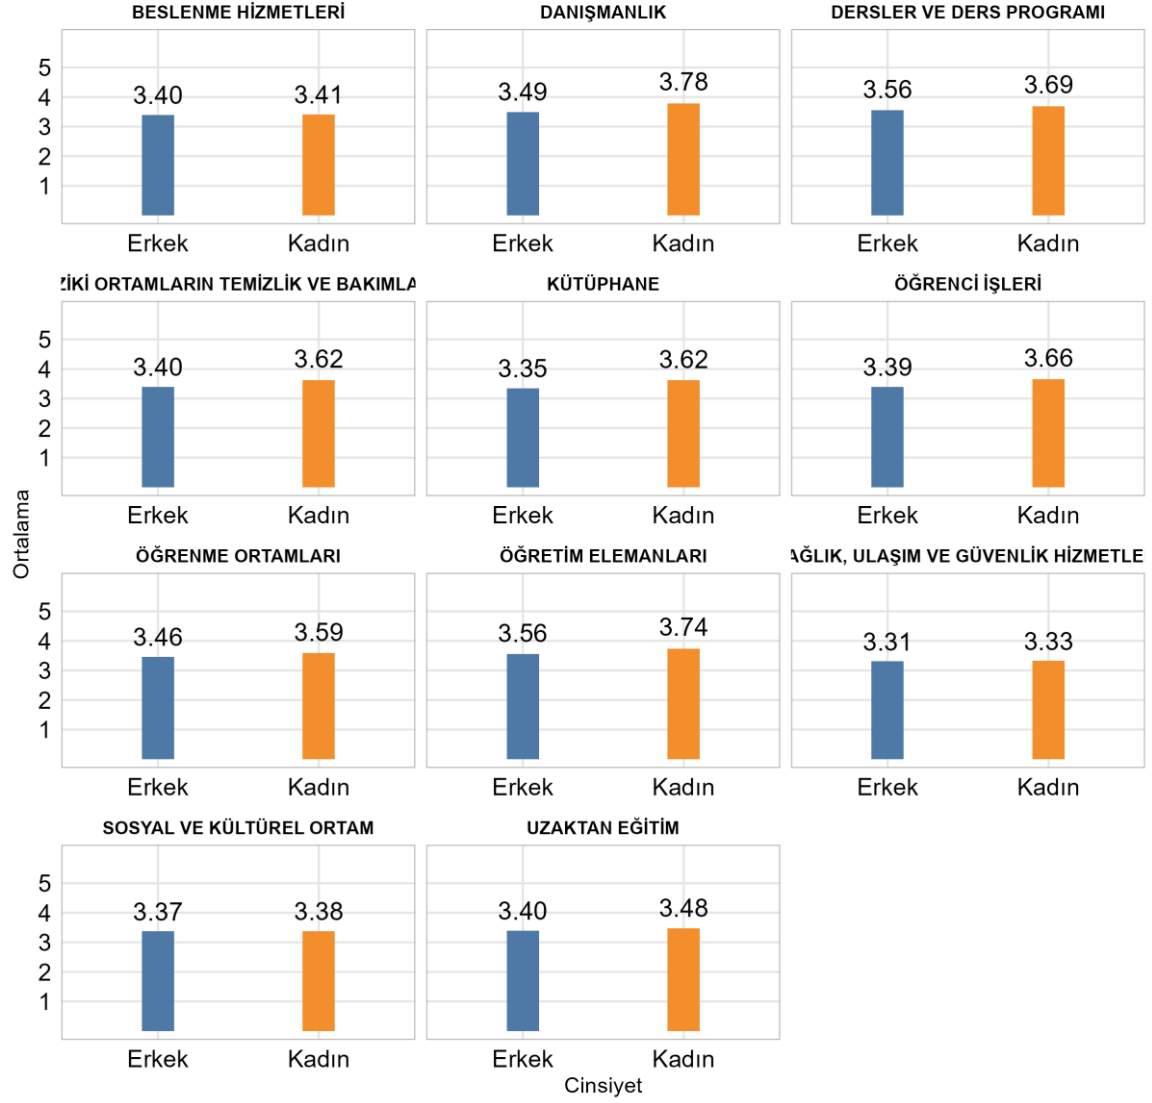

ANAMUR MESLEK YÜKSEKOKULU OTEL, LOKANTA VE İKRAM HİZMETLERİ BÖLÜMÜ Cinsiyete Göre Öğrenci Memnuniyet Düzeyleri