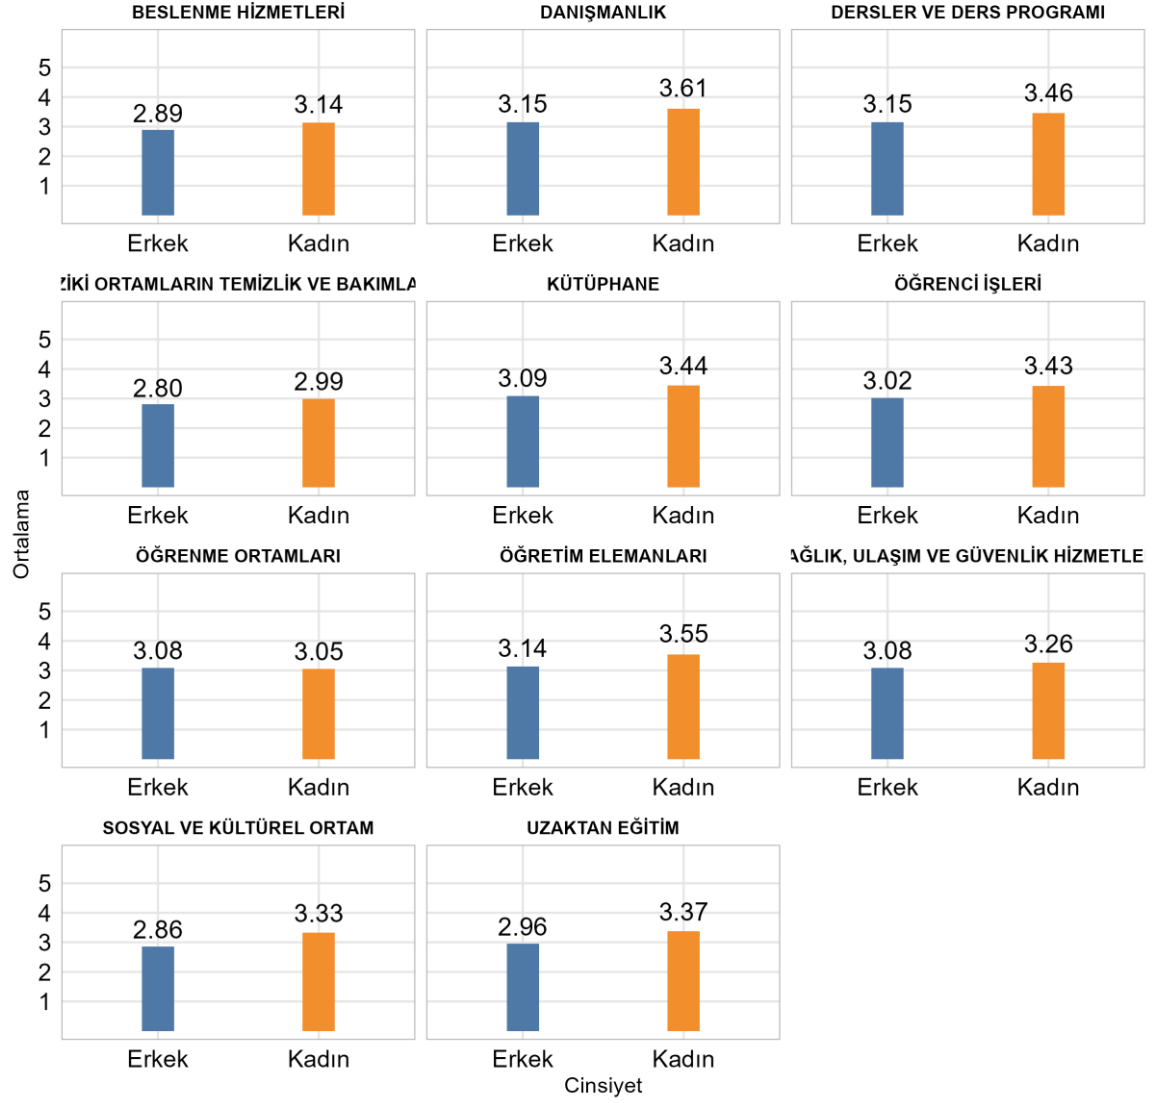

TEKNİK BİLİMLER MESLEK YÜKSEKOKULU GIDA İŞLEME BÖLÜMÜ Cinsiyete Göre Öğrenci Memnuniyet Düzeyleri