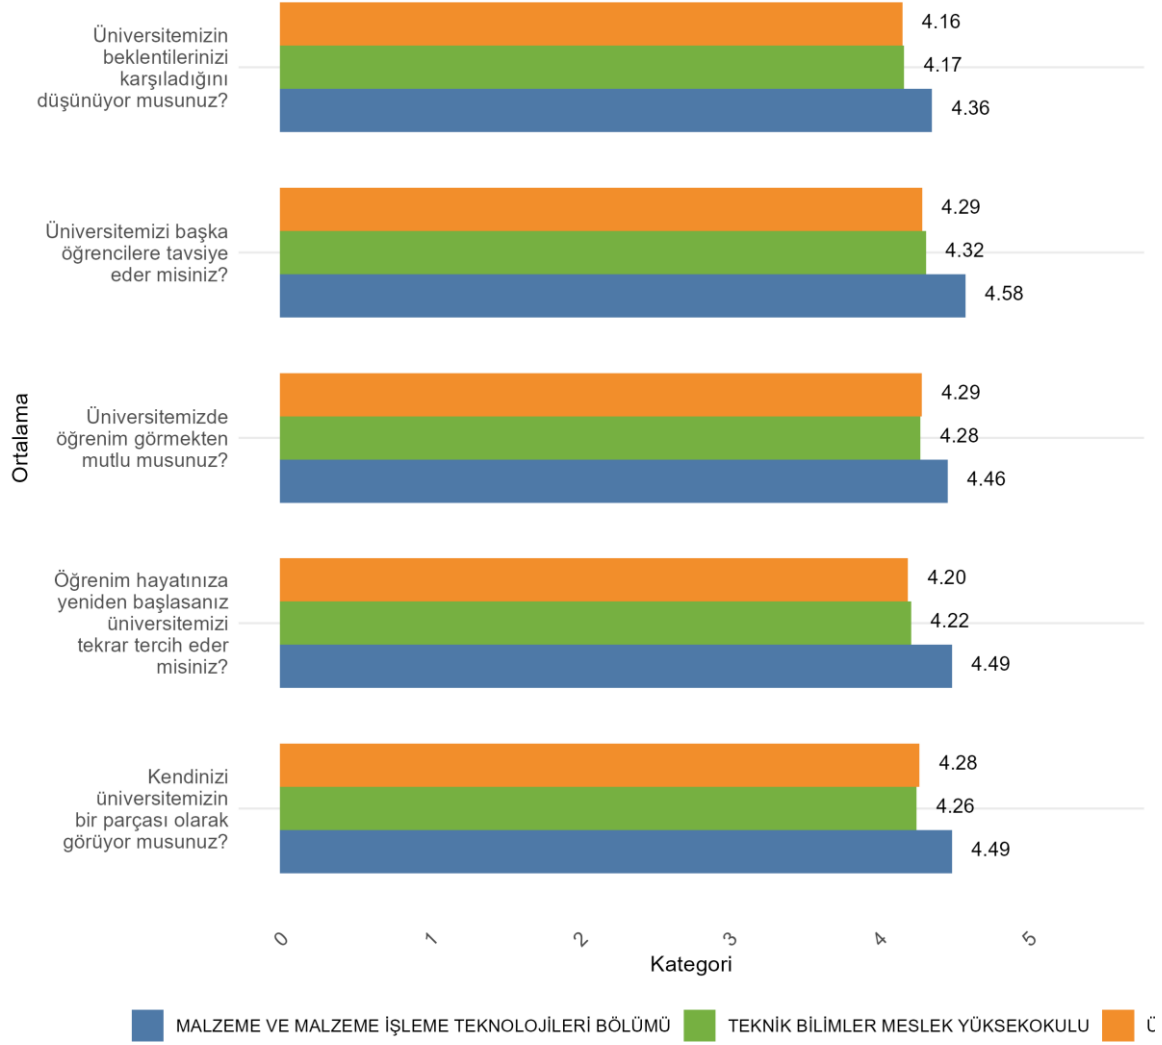

TEKNİK BİLİMLER MESLEK YÜKSEKOKULU MALZEME VE MALZEME İŞLEME TEKNOLOJİLERİ BÖLÜMÜ Öğrencilerin Genel Memnuniyet Düzeyleri