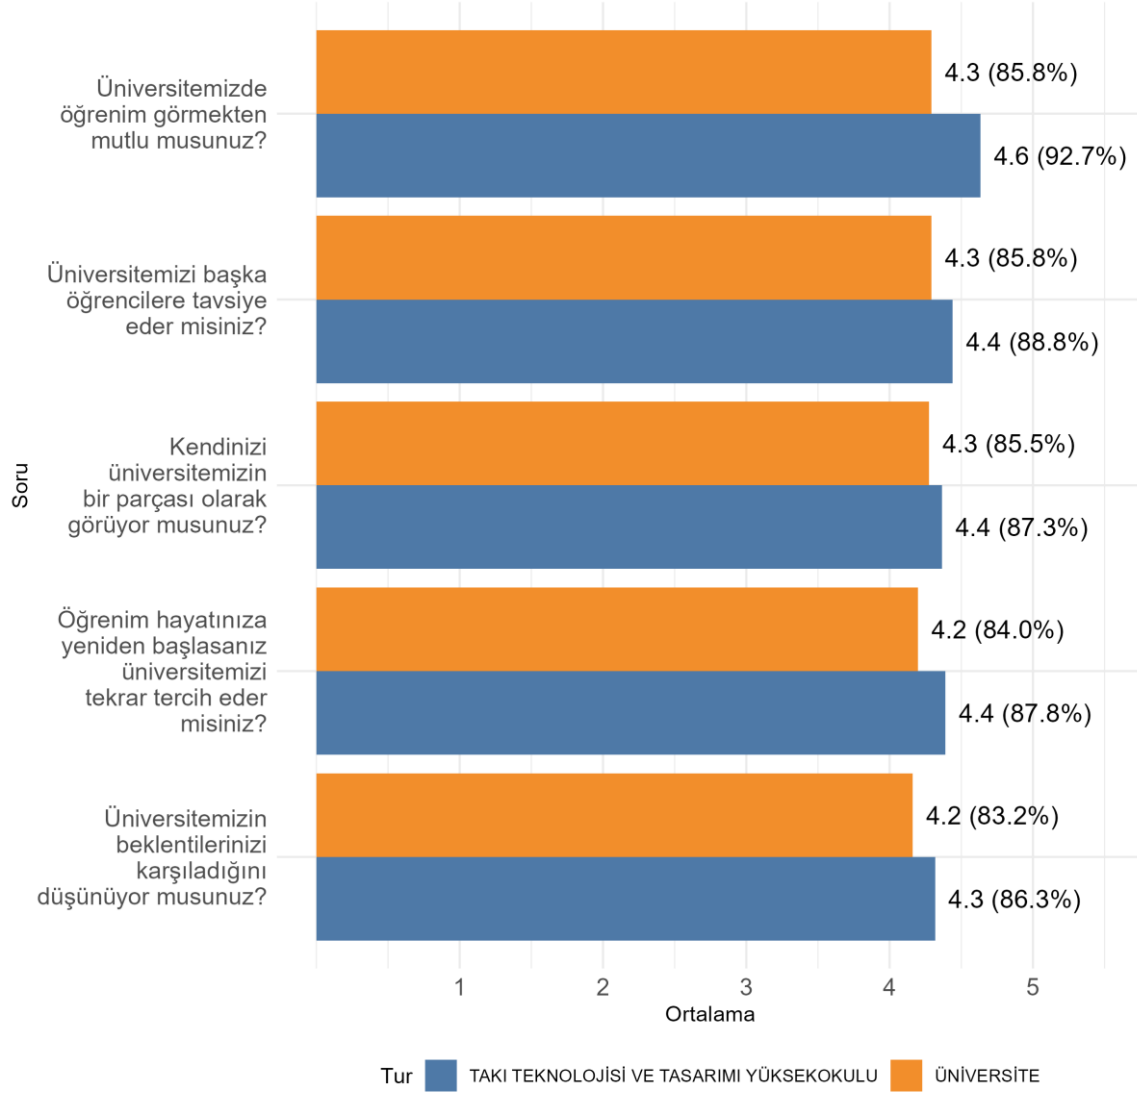

TAKI TEKNOLOJİSİ VE TASARIMI YÜKSEKOKULU Öğrencilerin Genel Memnuniyet Düzeyleri