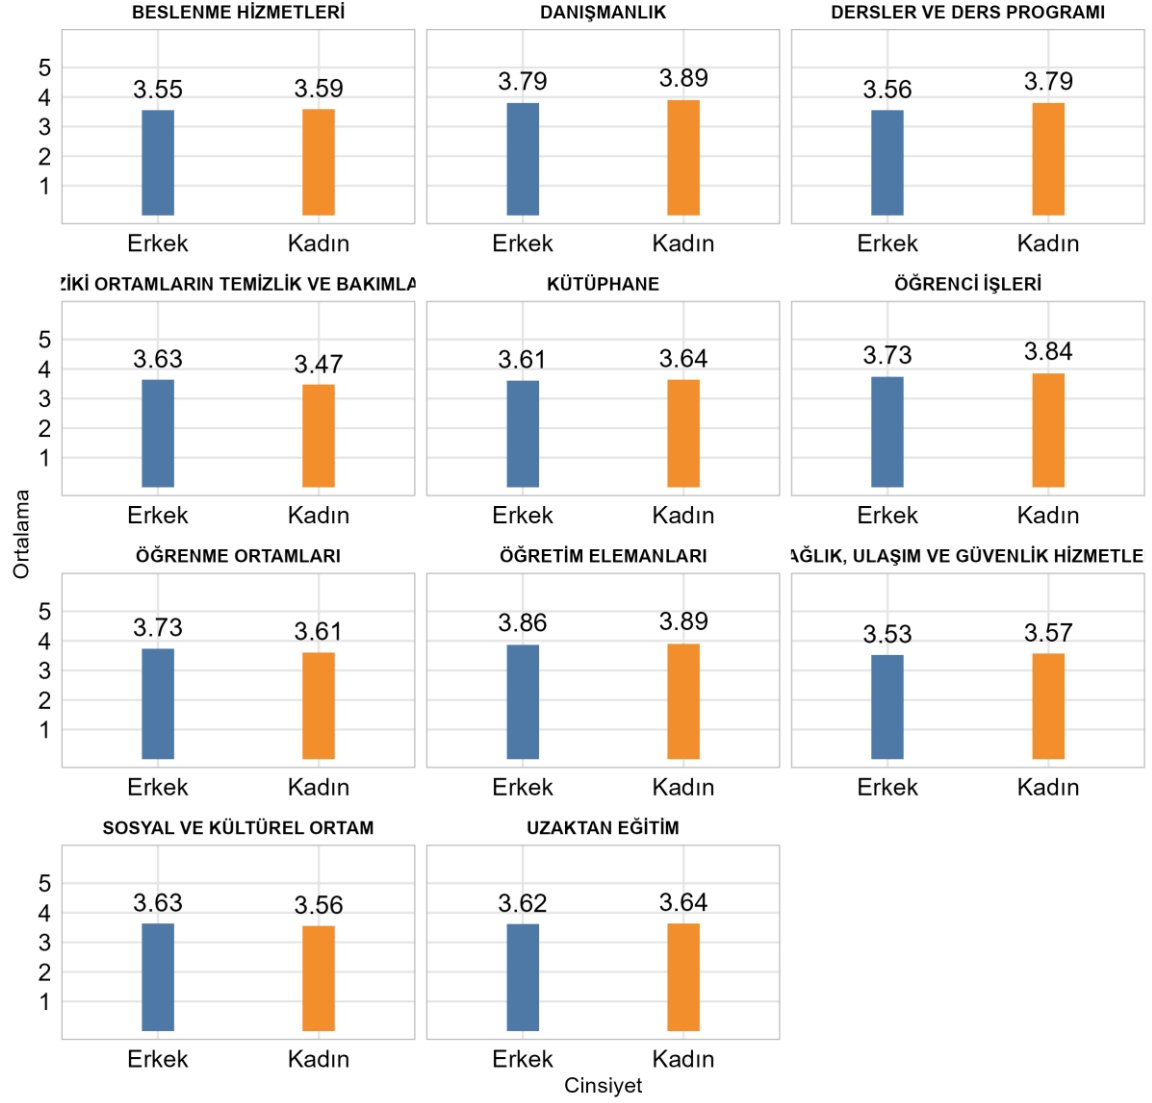

SOSYAL BİLİMLER MESLEK YÜKSEKOKULU BÜRO HİZMETLERİ VE SEKRETERLİK BÖLÜMÜ Cinsiyete Göre Öğrenci Memnuniyet Düzeyleri