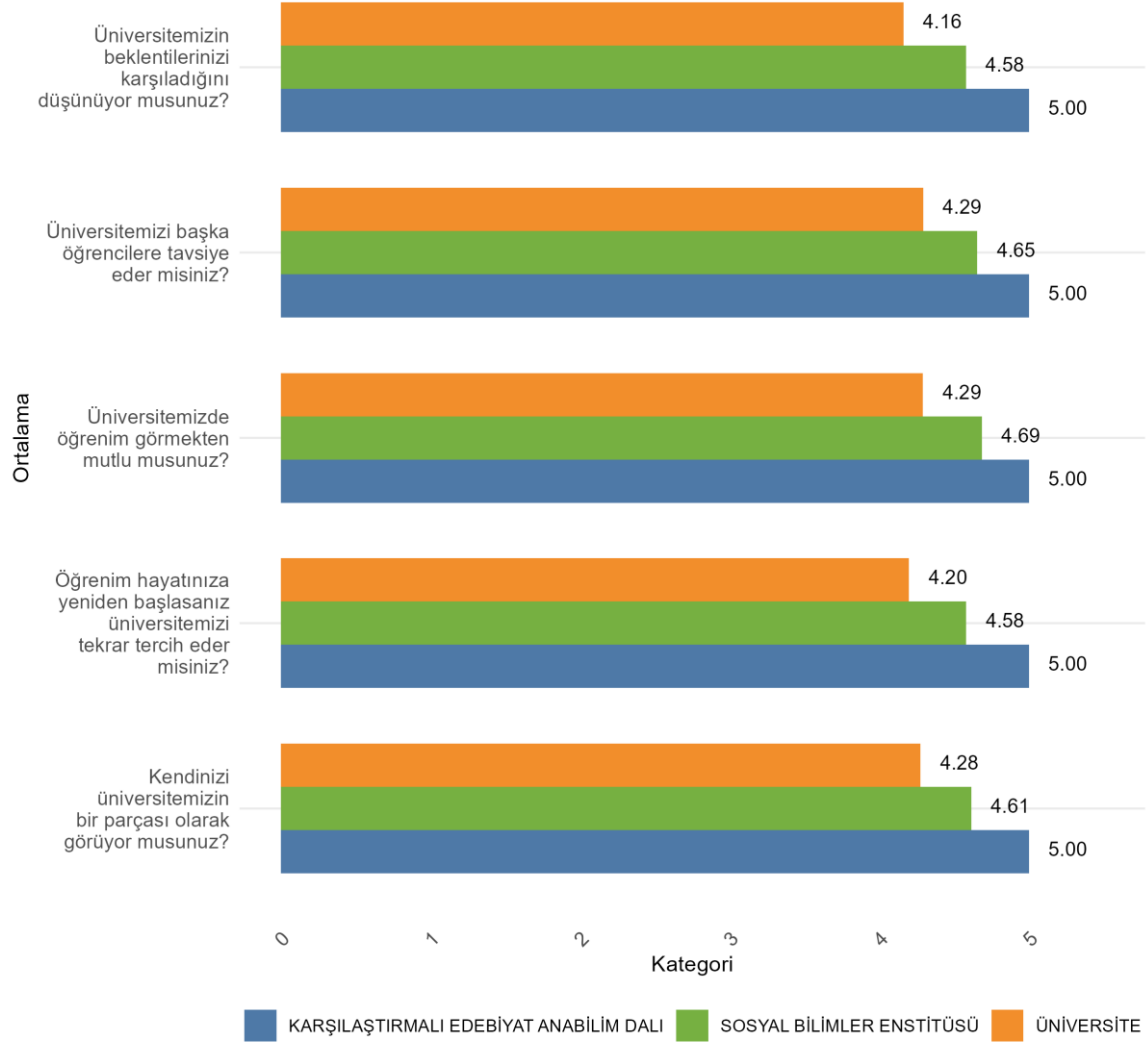

SOSYAL BİLİMLER ENSTİTÜSÜ KARŞILAŞTIRMALI EDEBİYAT ANABİLİM DALI Öğrencilerin Genel Memnuniyet Düzeyleri

SOSYAL BİLİMLER ENSTİTÜSÜ KARŞILAŞTIRMALI EDEBİYAT ANABİLİM DALI Cinsiyete Göre Öğrenci Genel Memnuniyet Düzeyleri