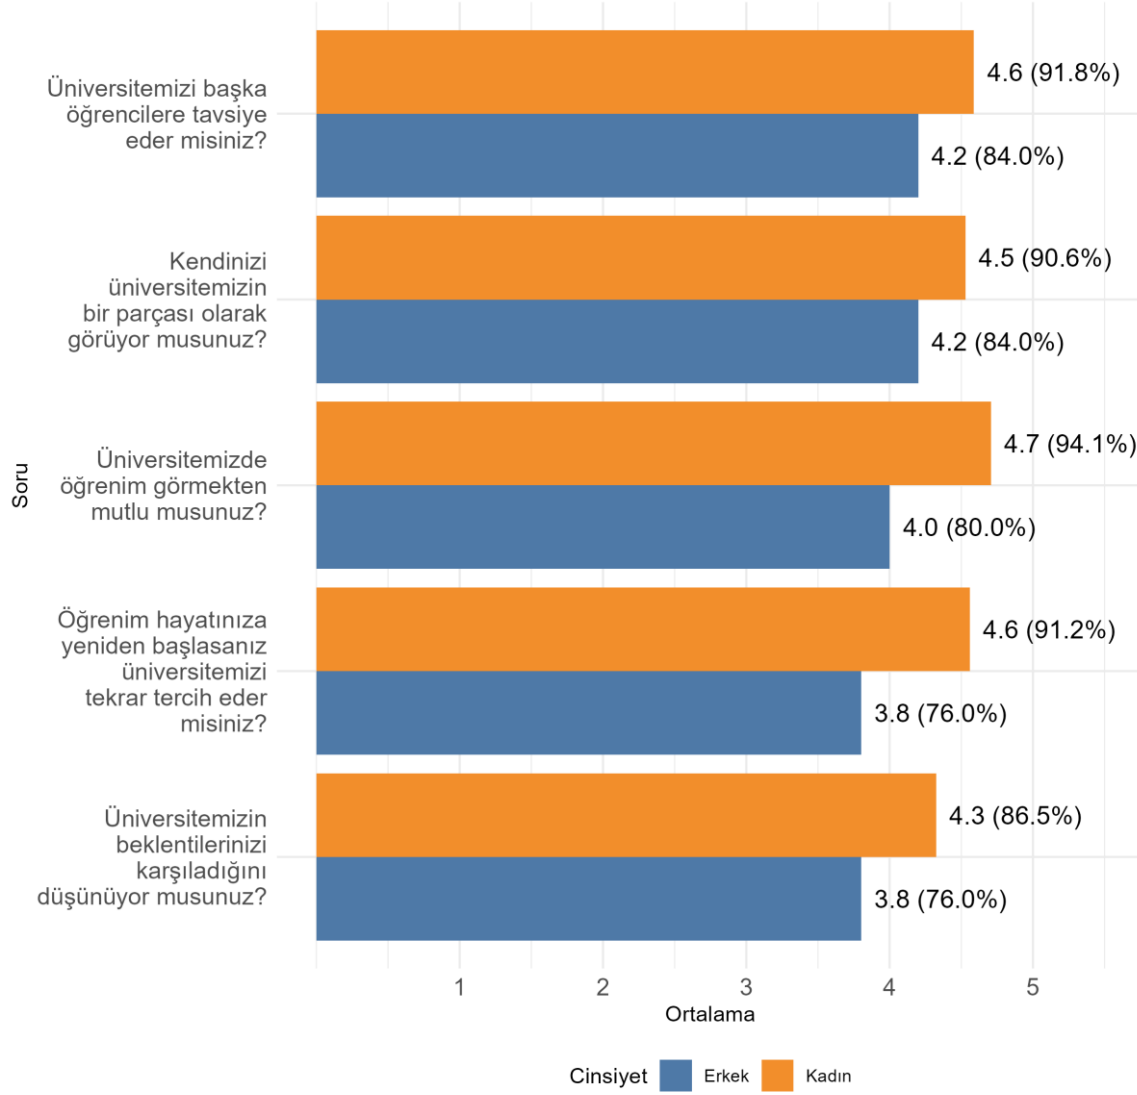

TEKNİK BİLİMLER MESLEK YÜKSEKOKULU EL SANATLARI BÖLÜMÜ Cinsiyete Göre Öğrenci Genel Memnuniyet Düzeyleri