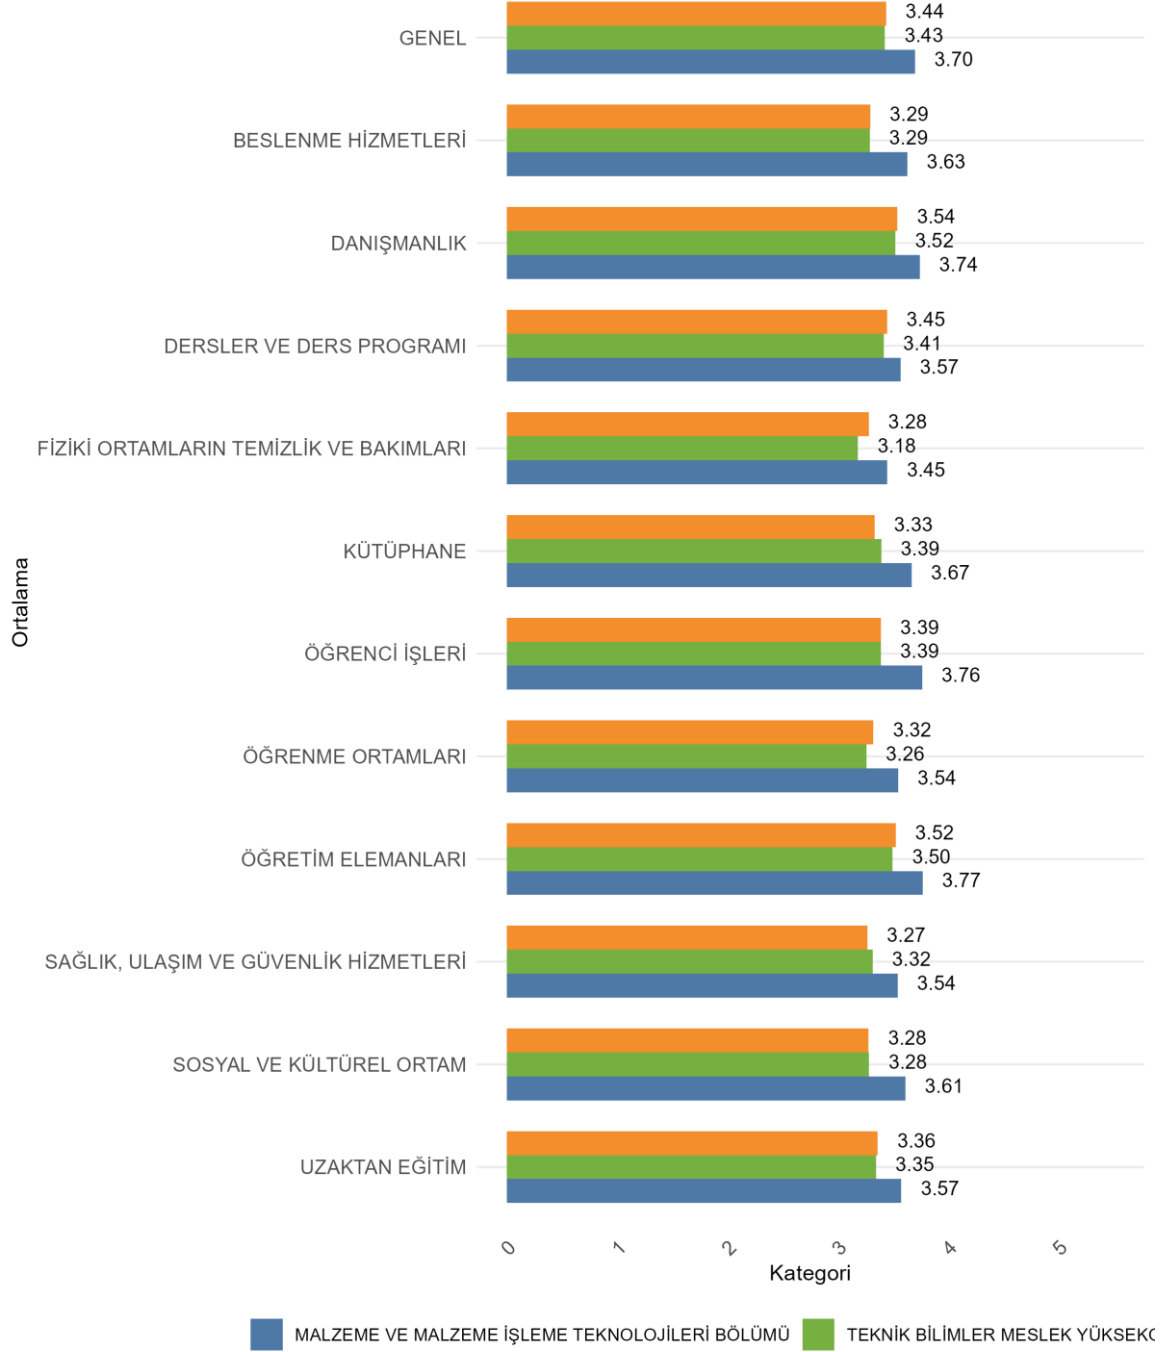

**TEKNİK BİLİMLER MESLEK YÜKSEKOKULU MALZEME VE MALZEME İŞLEME
TEKNOLOJİLERİ BÖLÜMÜ Üniversite, Fakülte ve Bölüme Göre Öğrencilerin Memnuniyet
Düzeyleri**