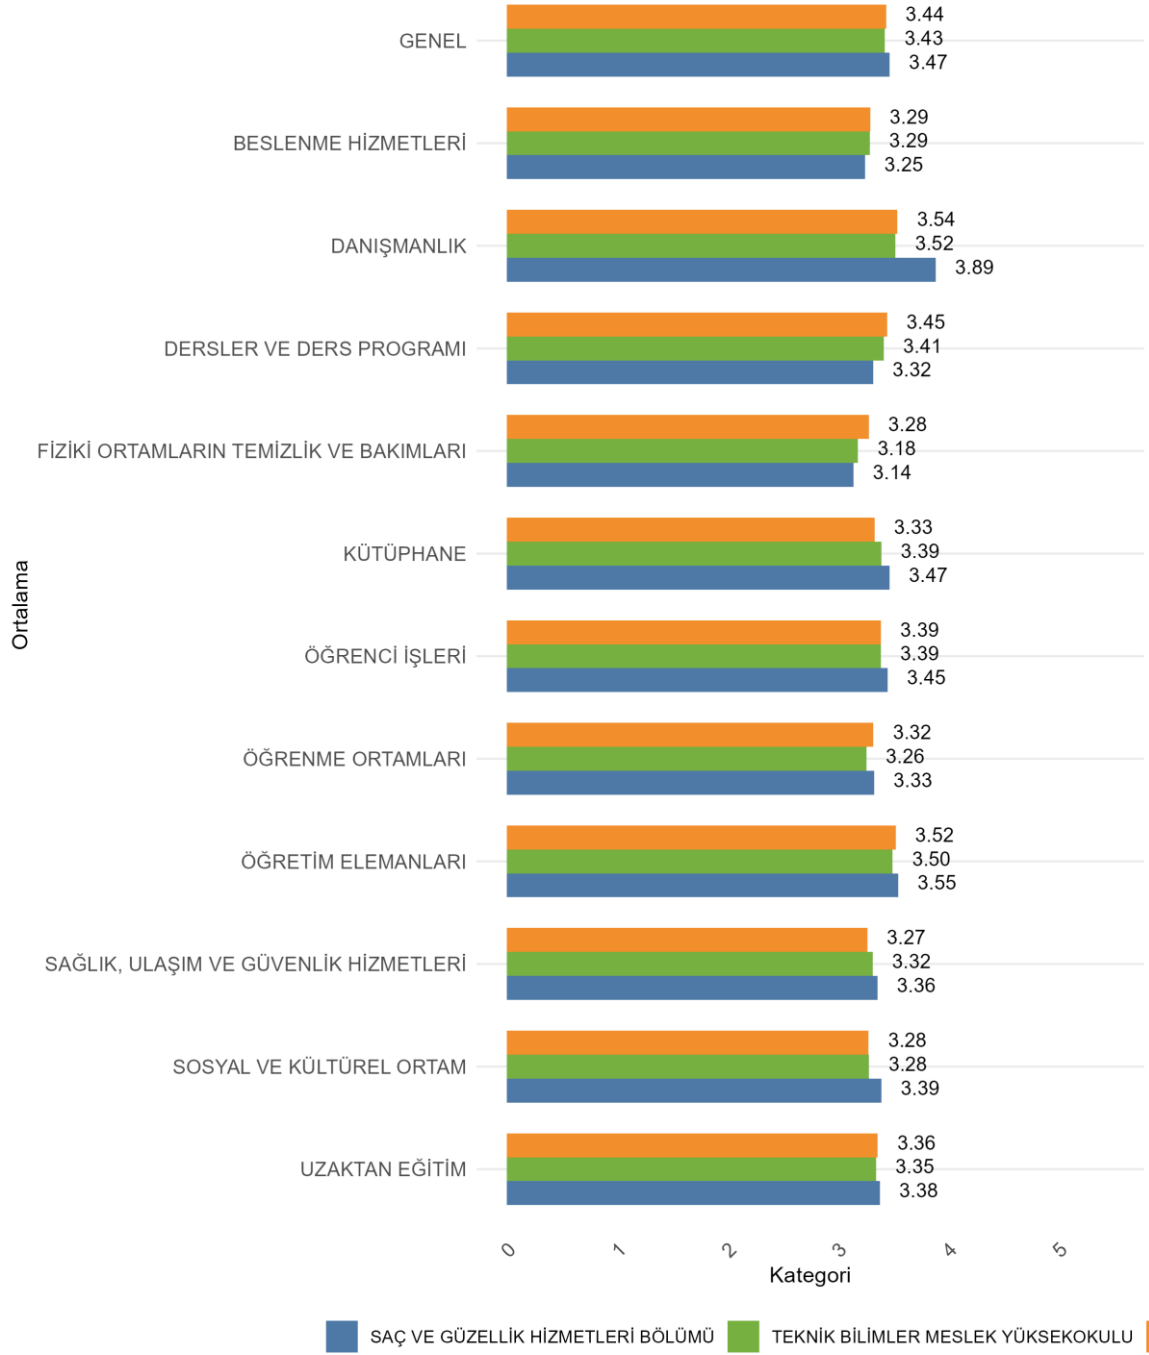

TEKNİK BİLİMLER MESLEK YÜKSEKOKULU SAÇ VE GÜZELLİK HİZMETLERİ BÖLÜMÜ
Üniversite, Fakülte ve Bölüme Göre Öğrencilerin Memnuniyet Düzeyleri