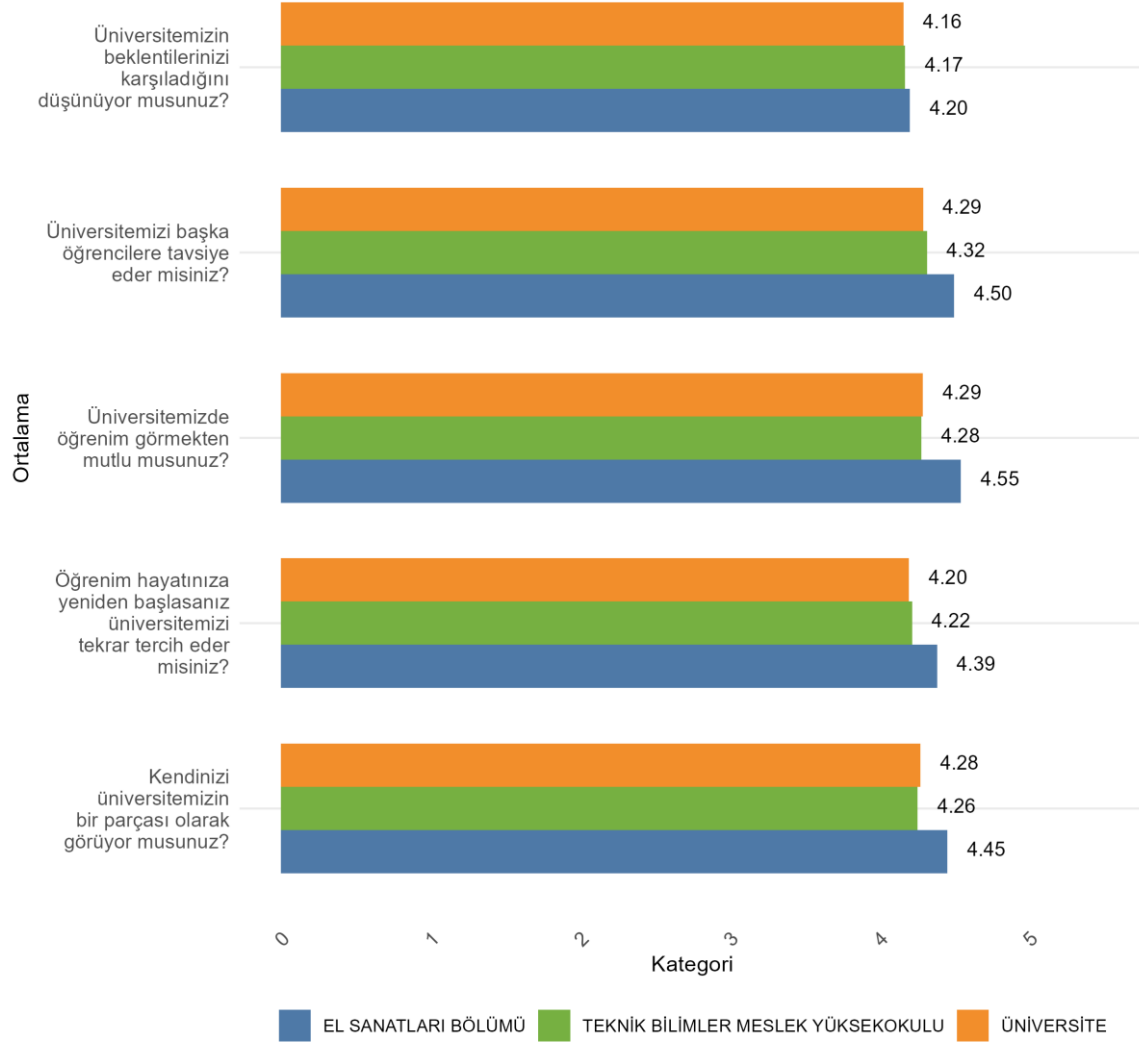

TEKNİK BİLİMLER MESLEK YÜKSEKOKULU EL SANATLARI BÖLÜMÜ Öğrencilerin Genel Memnuniyet Düzeyleri