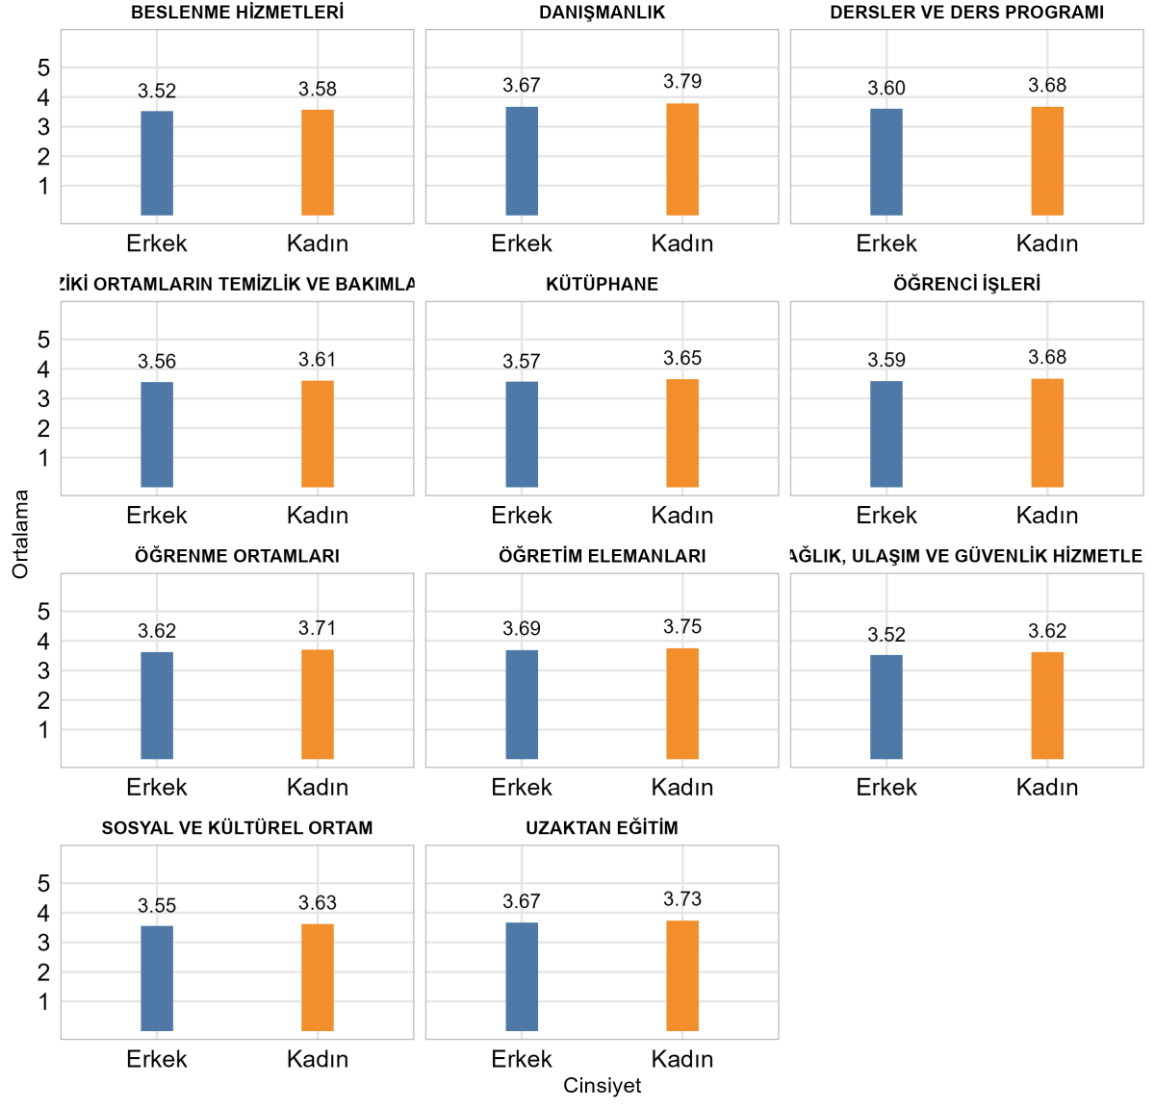

MERSİN MESLEK YÜKSEKOKULU Cinsiyete Göre Öğrenci Memnuniyet Düzeyleri