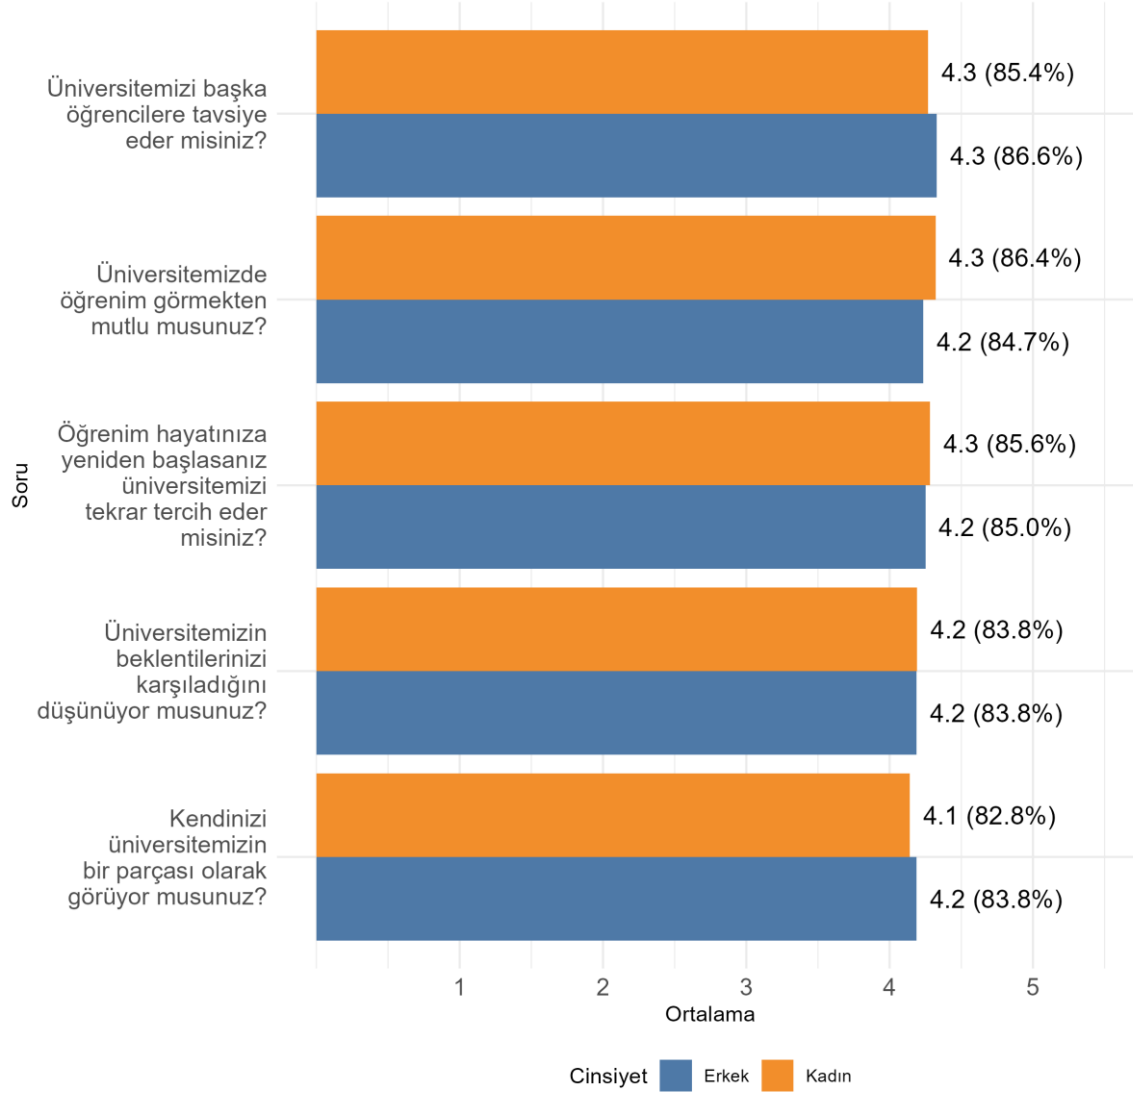

TEKNİK BİLİMLER MESLEK YÜKSEKOKULU VETERİNERLİK BÖLÜMÜ Cinsiyete Göre Öğrenci Genel Memnuniyet Düzeyleri