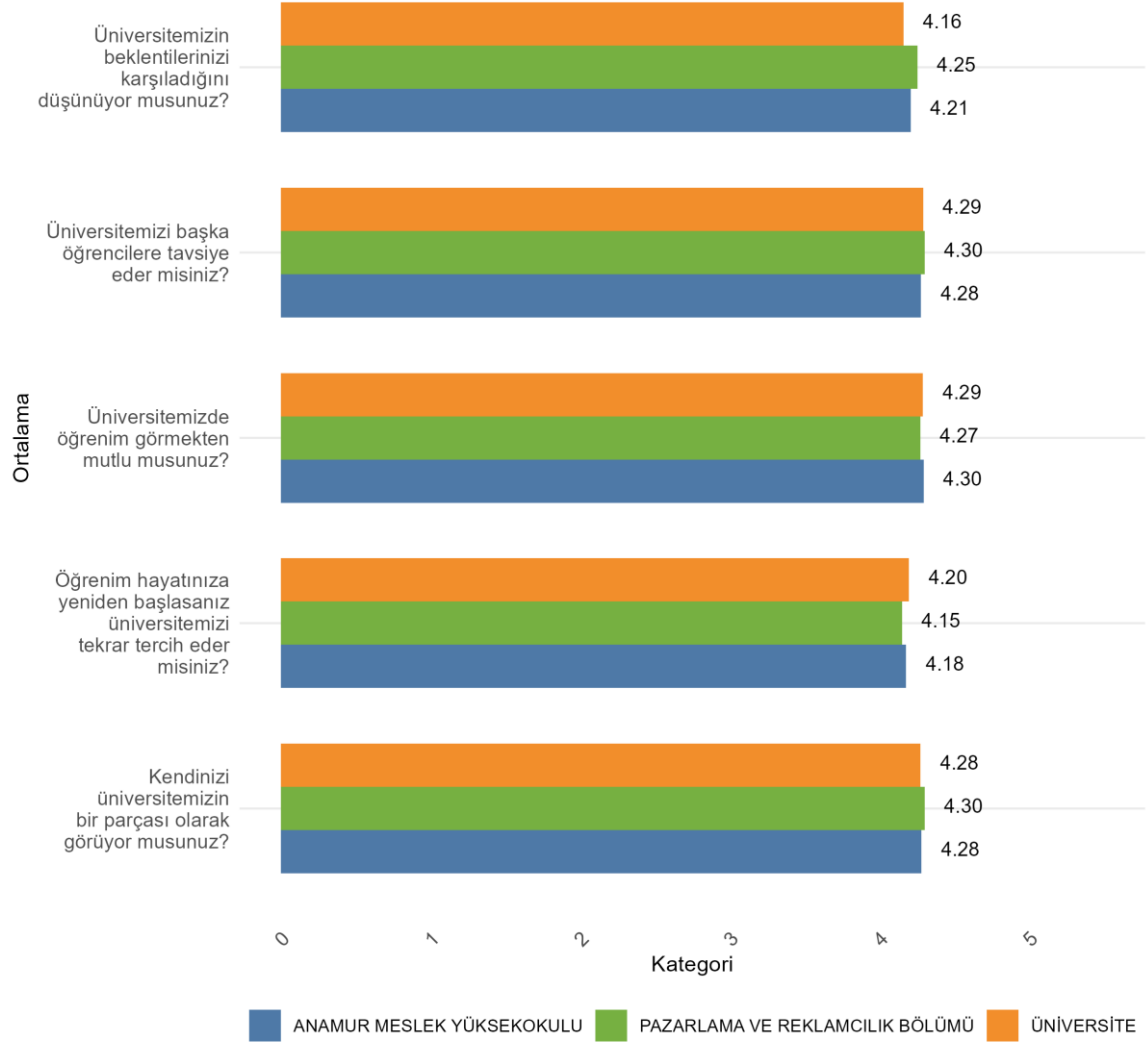

ANAMUR MESLEK YÜKSEKOKULU PAZARLAMA VE REKLAMCILIK BÖLÜMÜ Öğrencilerin Genel Memnuniyet Düzeyleri