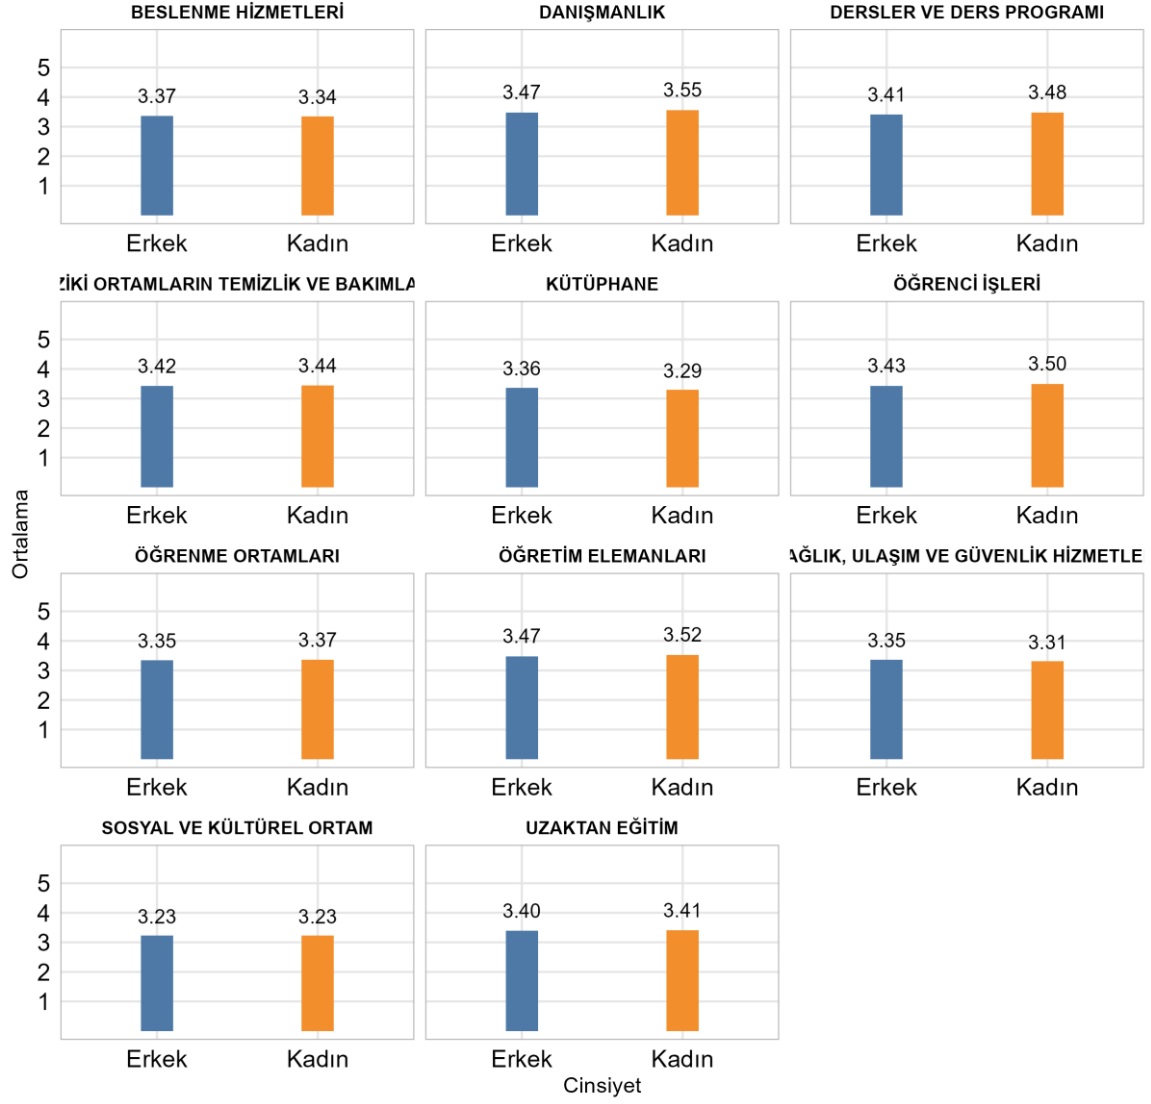

ERDEMLİ MESLEK YÜKSEKOKULU Cinsiyete Göre Öğrenci Memnuniyet Düzeyleri