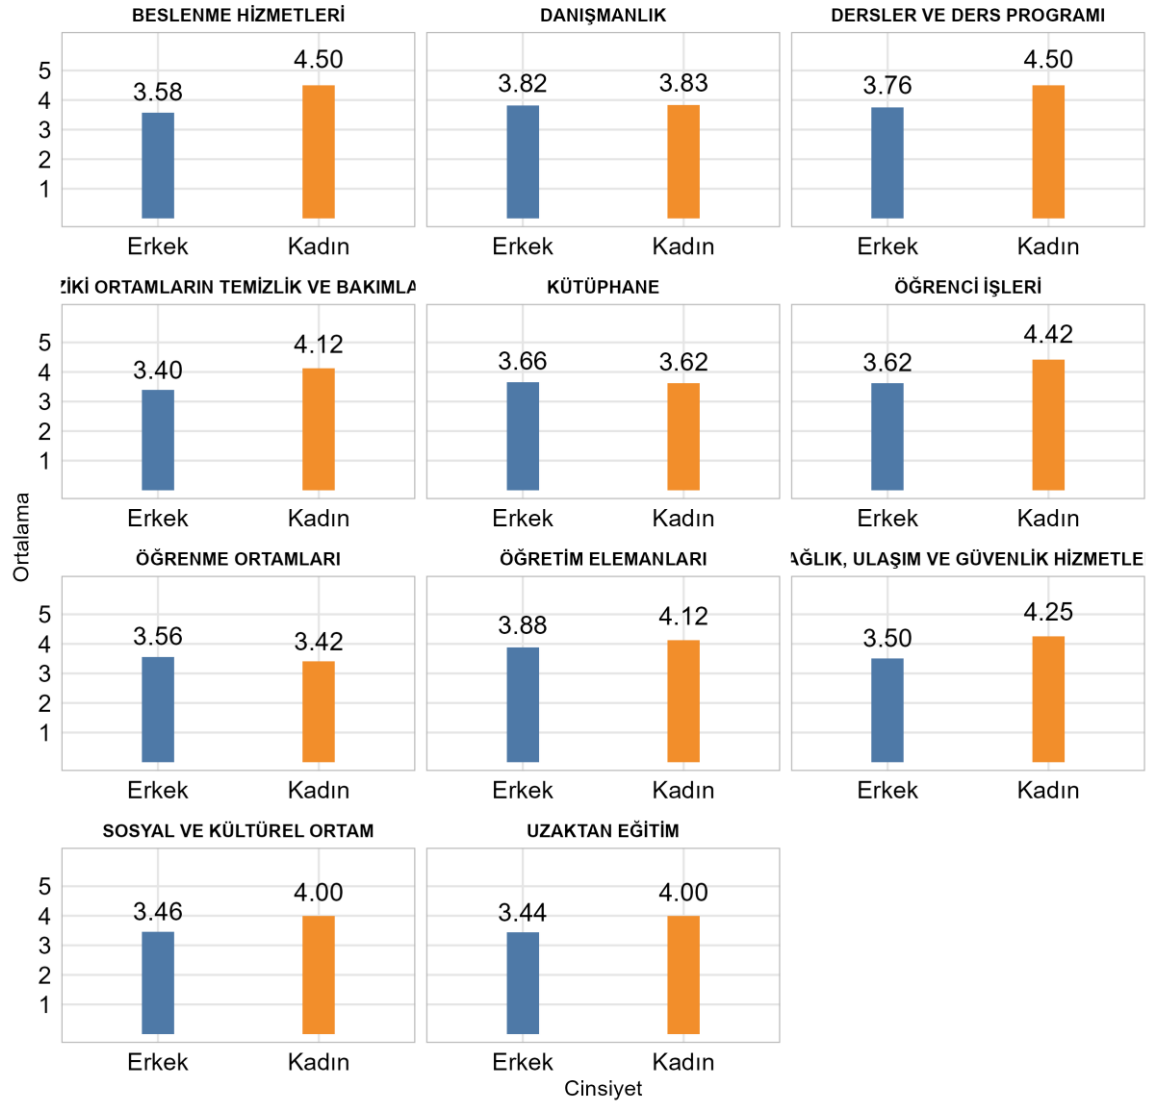

**TEKNİK BİLİMLER MESLEK YÜKSEKOKULU MOTORLU ARAÇLAR VE ULAŞTIRMA
TEKNOLOJİLERİ BÖLÜMÜ Cinsiyete Göre Öğrenci Memnuniyet Düzeyleri**