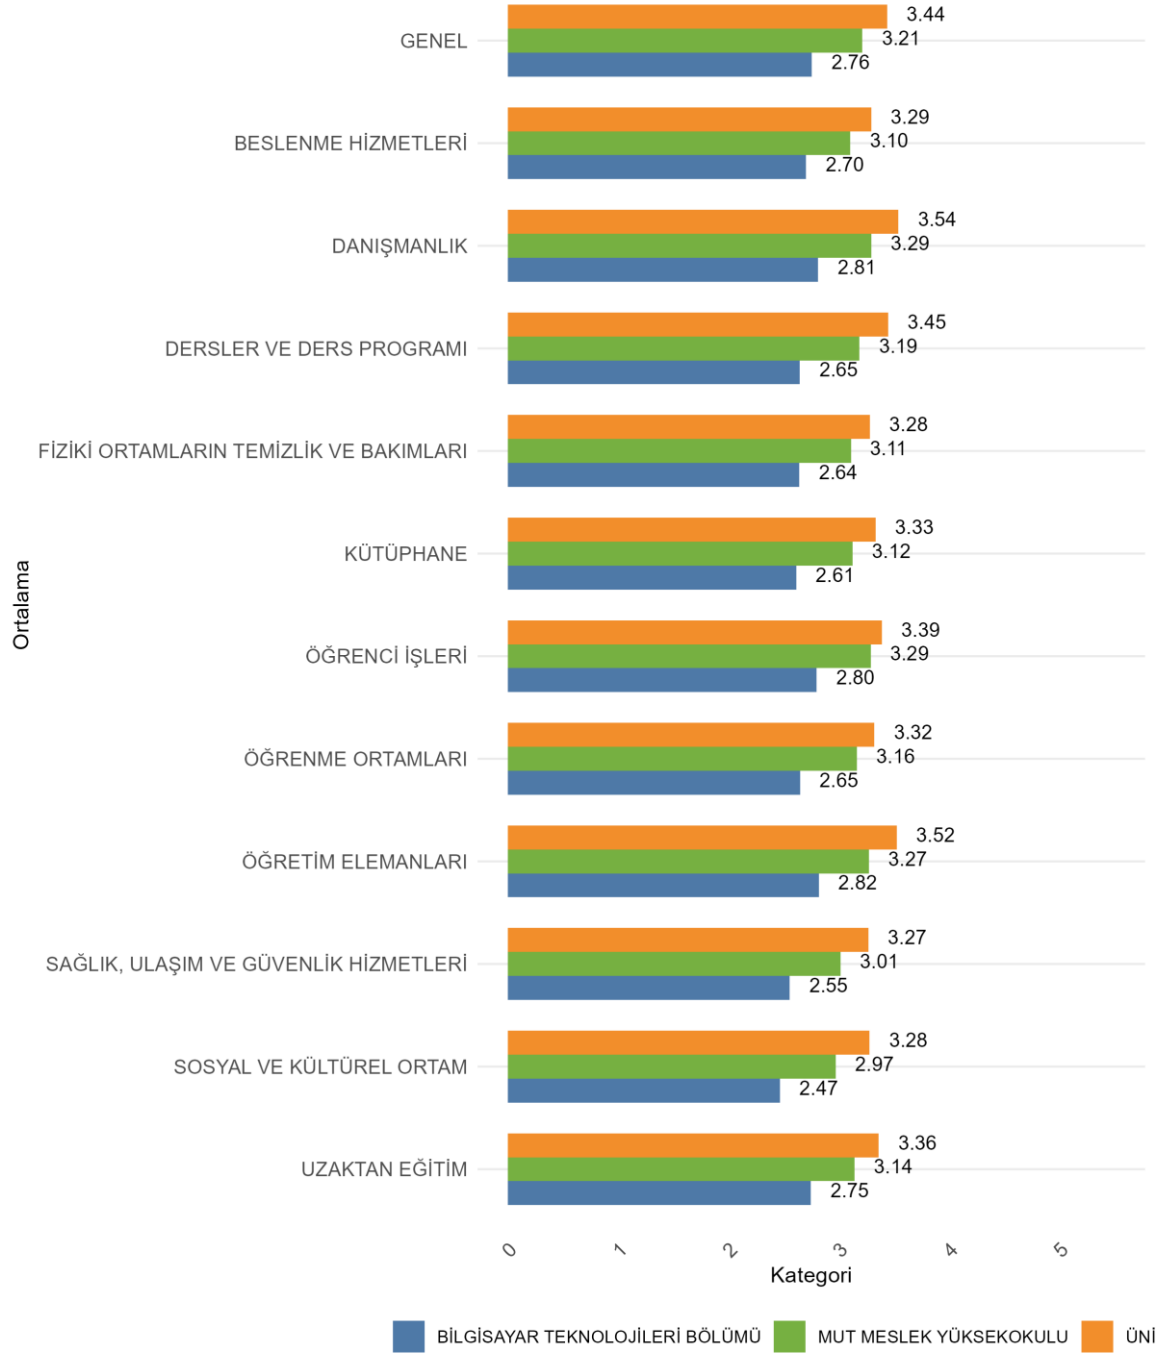

MUT MESLEK YÜKSEKOKULU BİLGİSAYAR TEKNOLOJİLERİ BÖLÜMÜ Üniversite, Fakülte ve Bölüme Göre Öğrencilerin Memnuniyet Düzeyleri