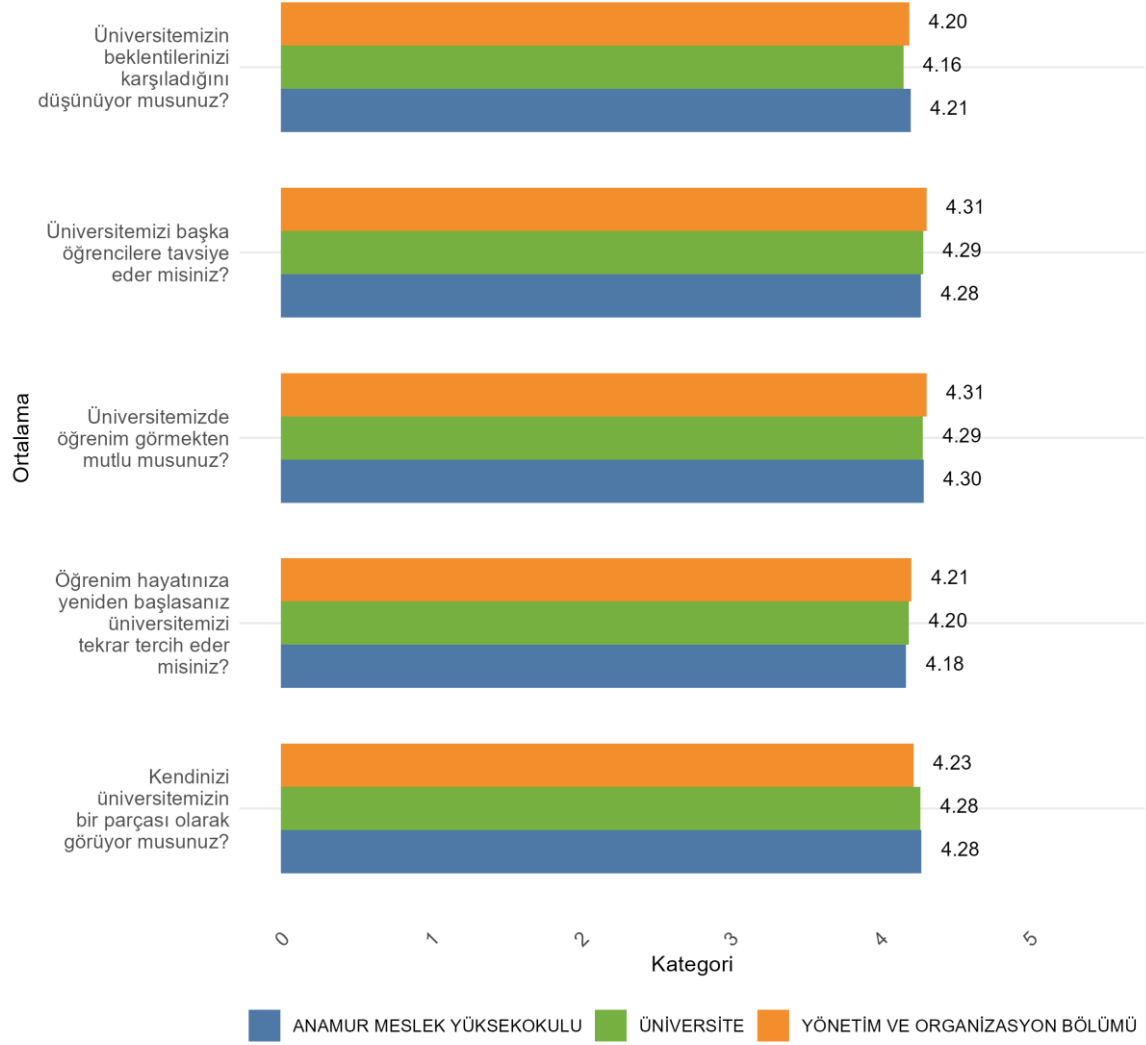

ANAMUR MESLEK YÜKSEKOKULU YÖNETİM VE ORGANİZASYON BÖLÜMÜ Öğrencilerin Genel Memnuniyet Düzeyleri