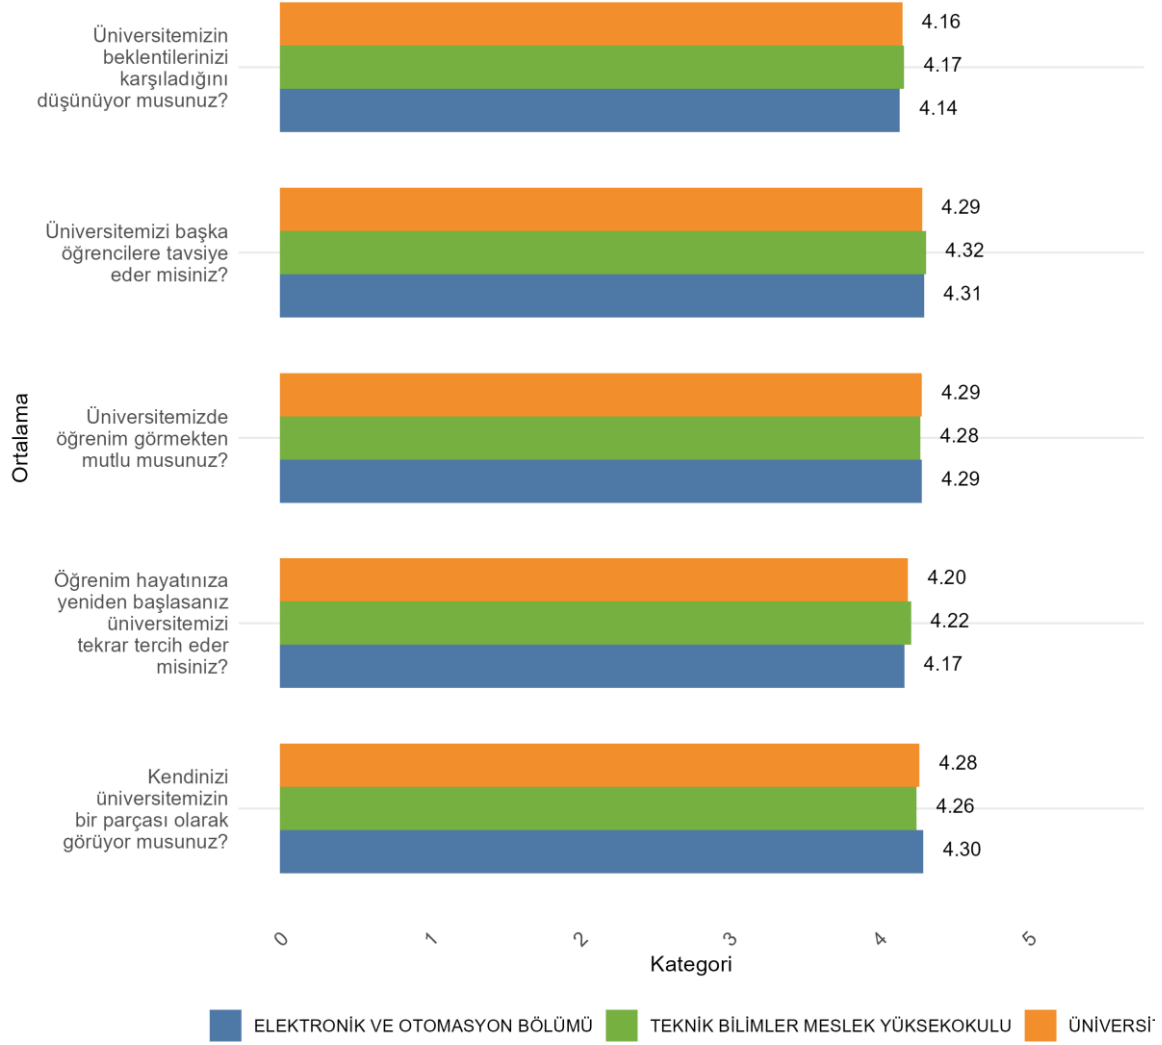

TEKNİK BİLİMLER MESLEK YÜKSEKOKULU ELEKTRONİK VE OTOMASYON BÖLÜMÜ Öğrencilerin Genel Memnuniyet Düzeyleri