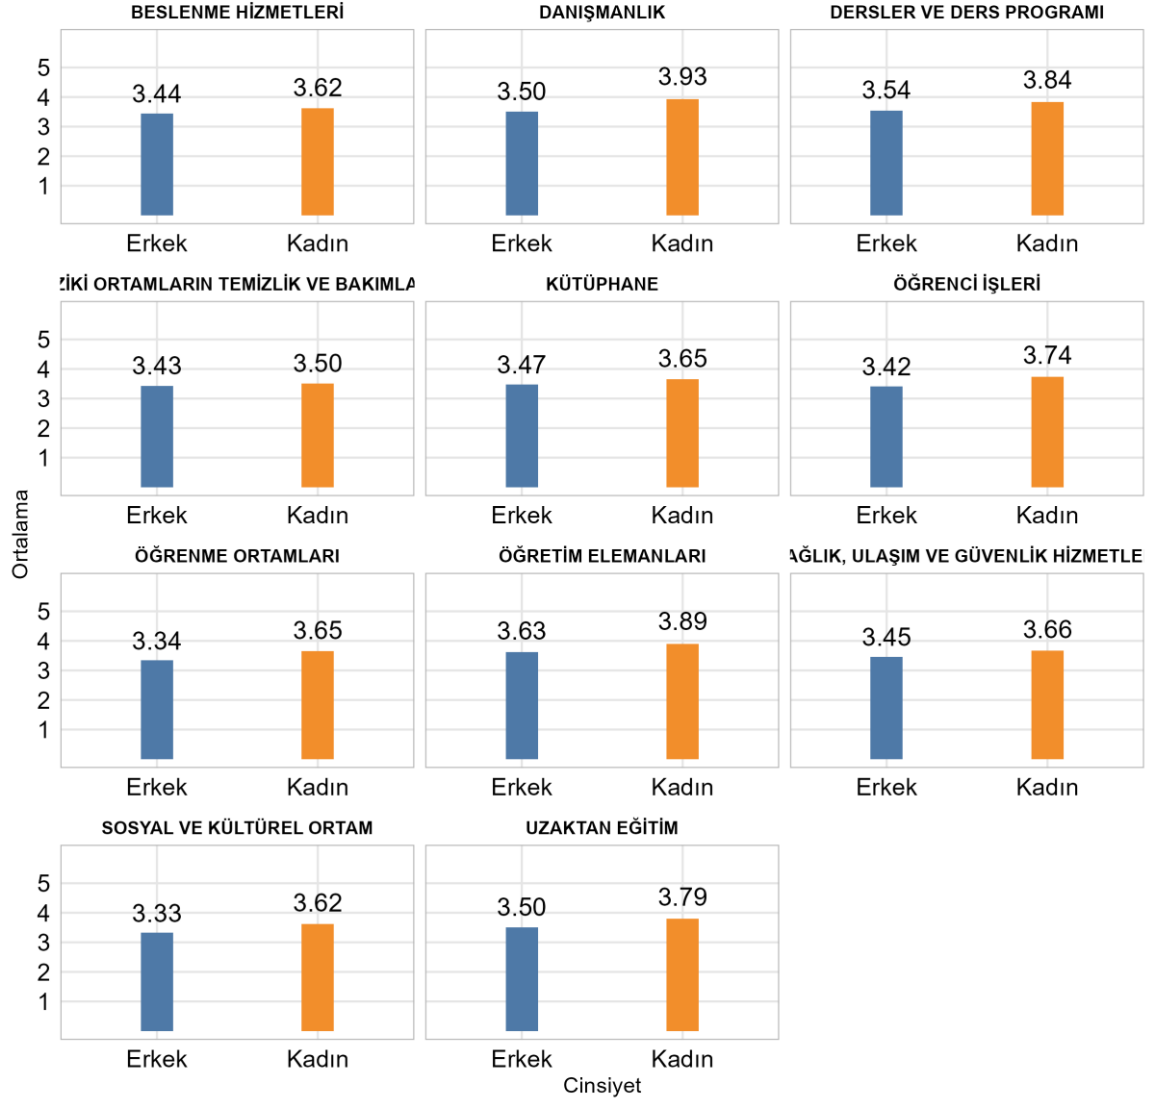

SOSYAL BİLİMLER MESLEK YÜKSEKOKULU SOSYAL HİZMET VE DANIŞMANLIK BÖLÜMÜ Cinsiyete Göre Öğrenci Memnuniyet Düzeyleri