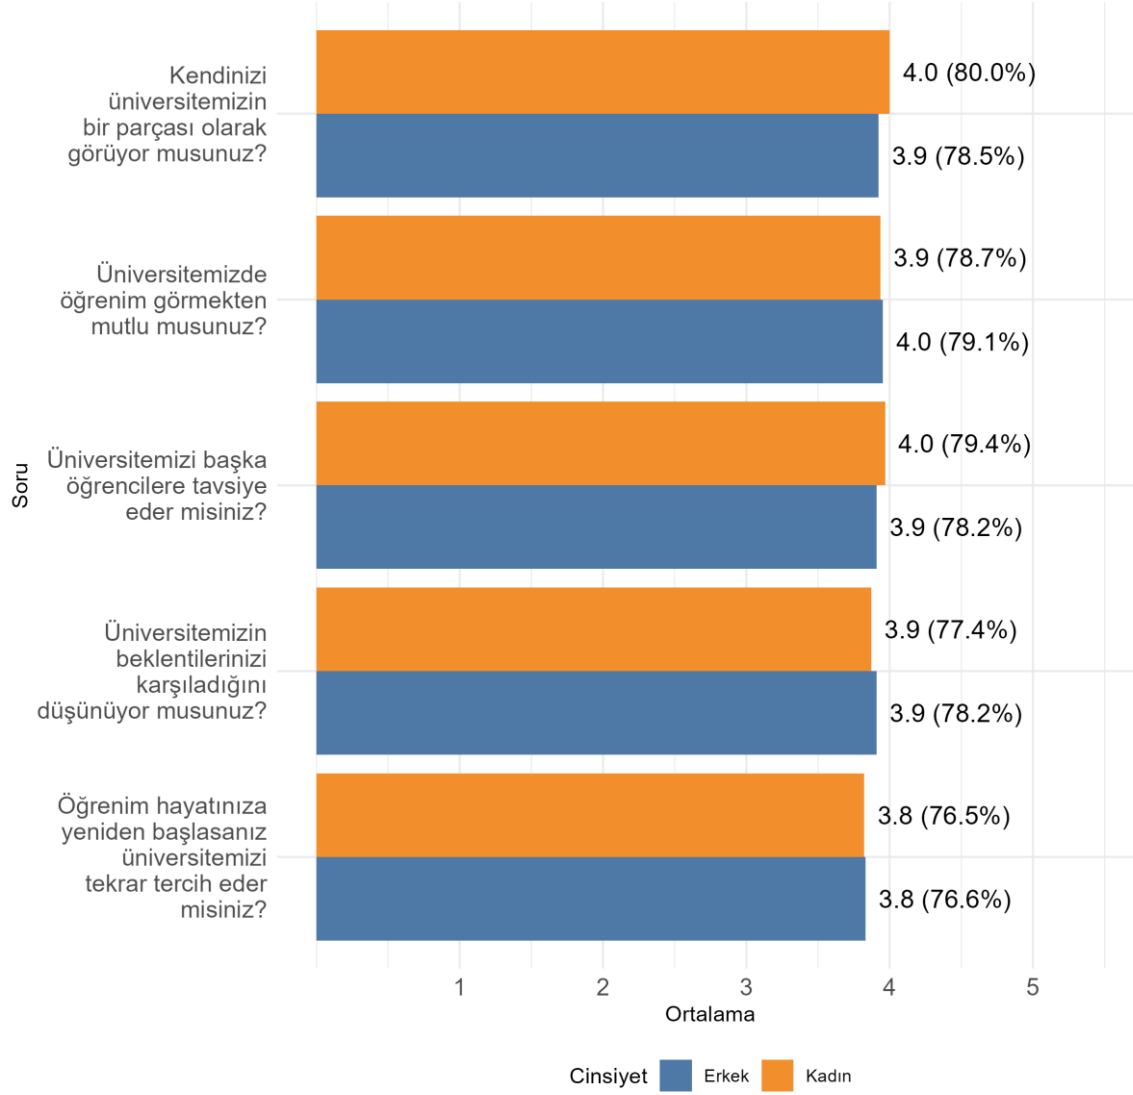

MUT MESLEK YÜKSEKOKULU Cinsiyete Göre Öğrenci Genel Memnuniyet Düzeyleri