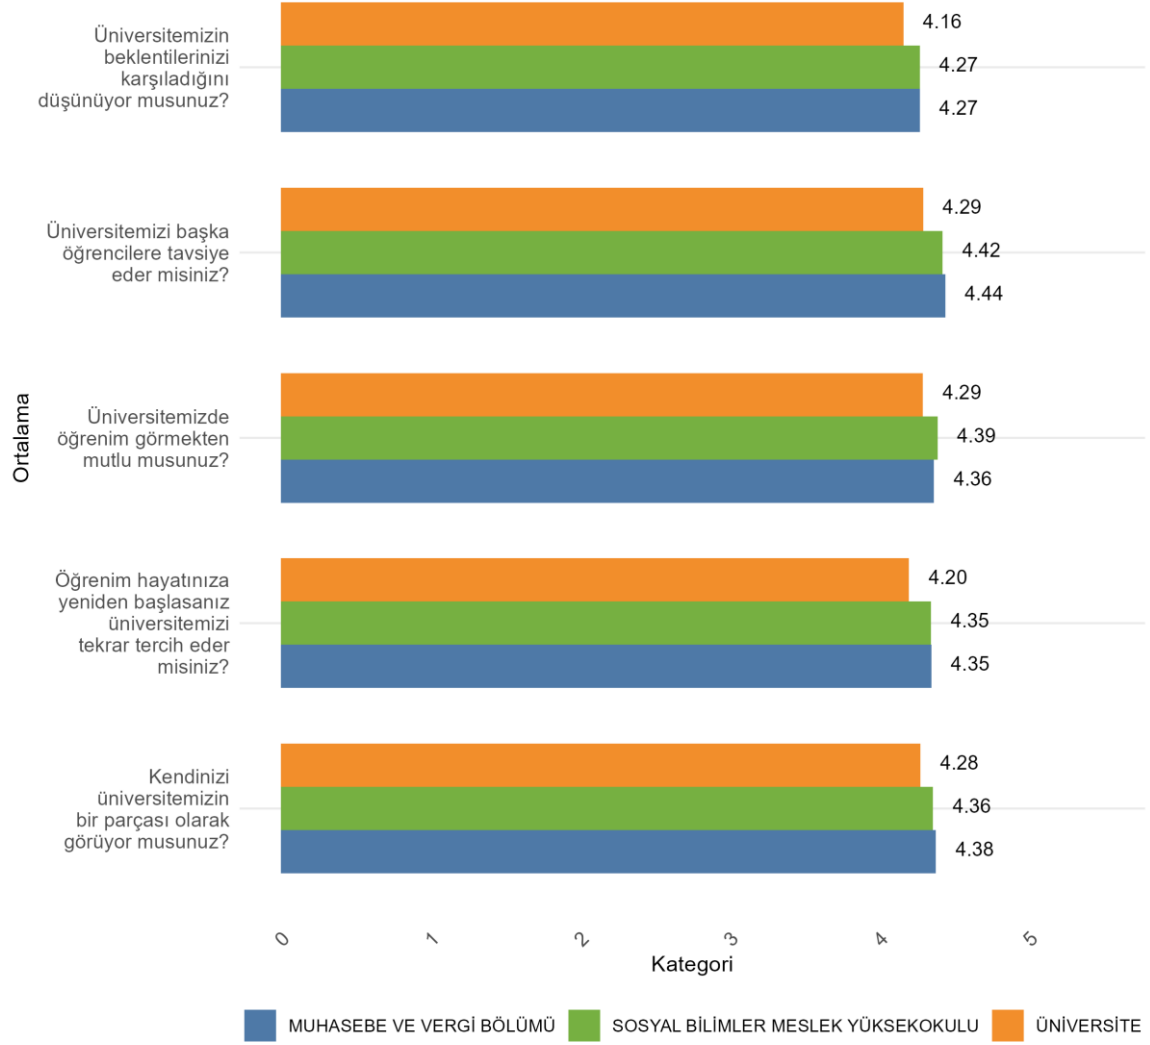

SOSYAL BİLİMLER MESLEK YÜKSEKOKULU MUHASEBE VE VERGİ BÖLÜMÜ Öğrencilerin Genel Memnuniyet Düzeyleri