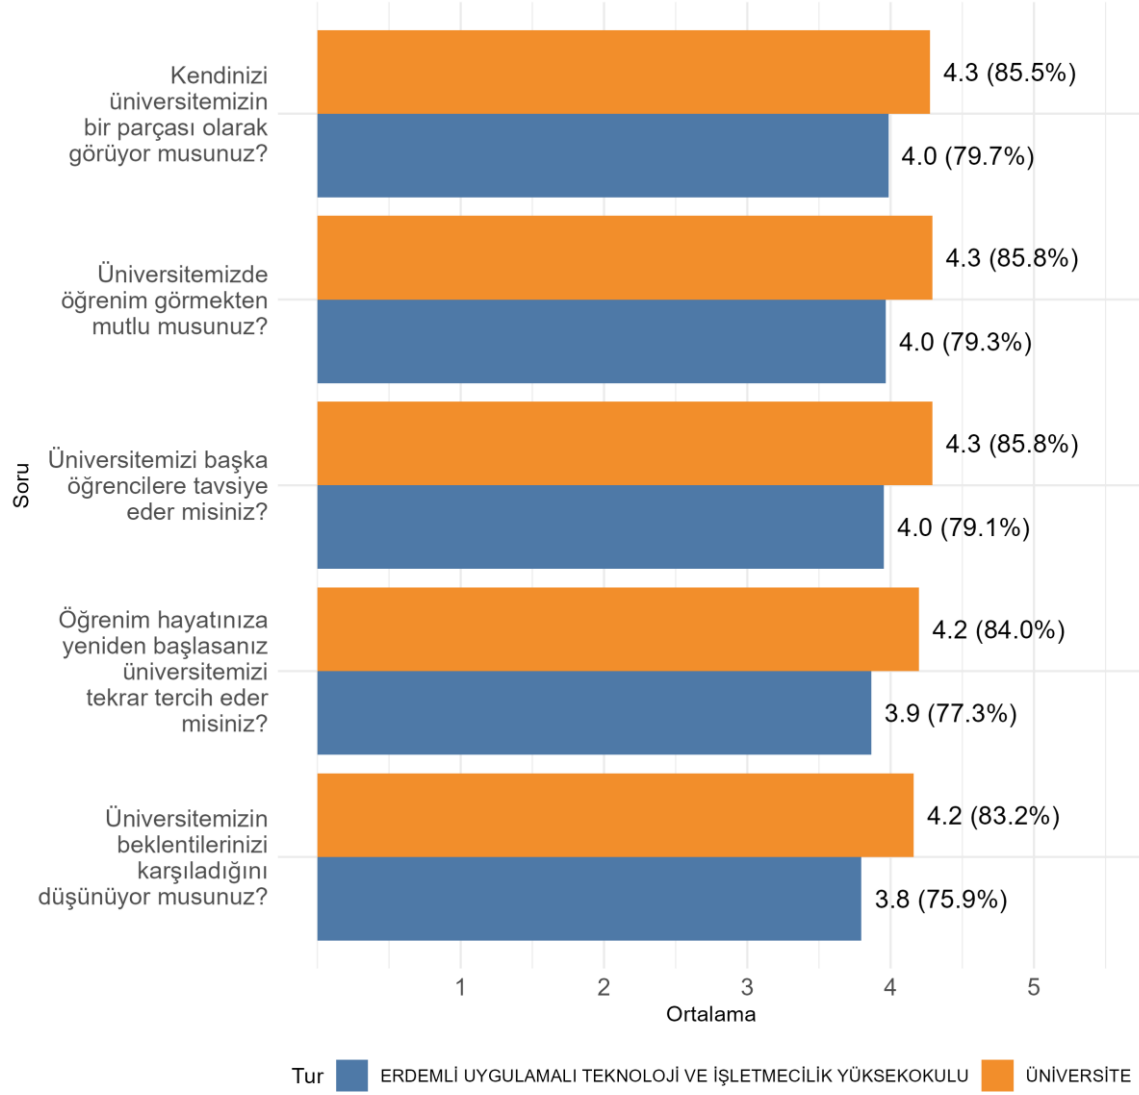

ERDEMLİ UYGULAMALI TEKNOLOJİ VE İŞLETMECİLİK YÜKSEKOKULU Öğrencilerin Genel Memnuniyet Düzeyleri