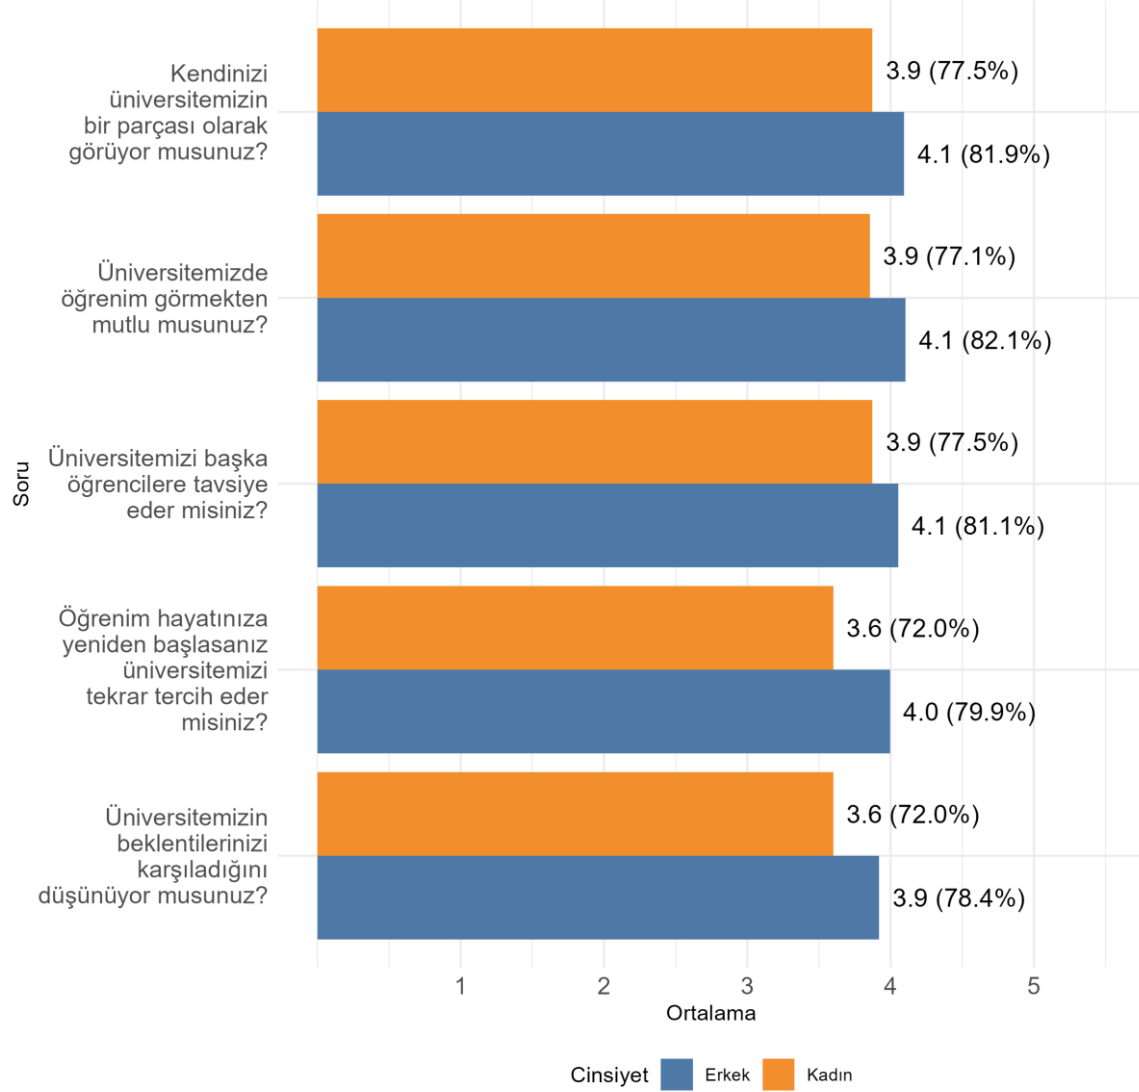

ERDEMLİ UYGULAMALI TEKNOLOJİ VE İŞLETMECİLİK YÜKSEKOKULU BİLİŞİM SİSTEMLERİ VE TEKNOLOJİLERİ BÖLÜMÜ Cinsiyete Göre Öğrenci Genel Memnuniyet Düzeyleri