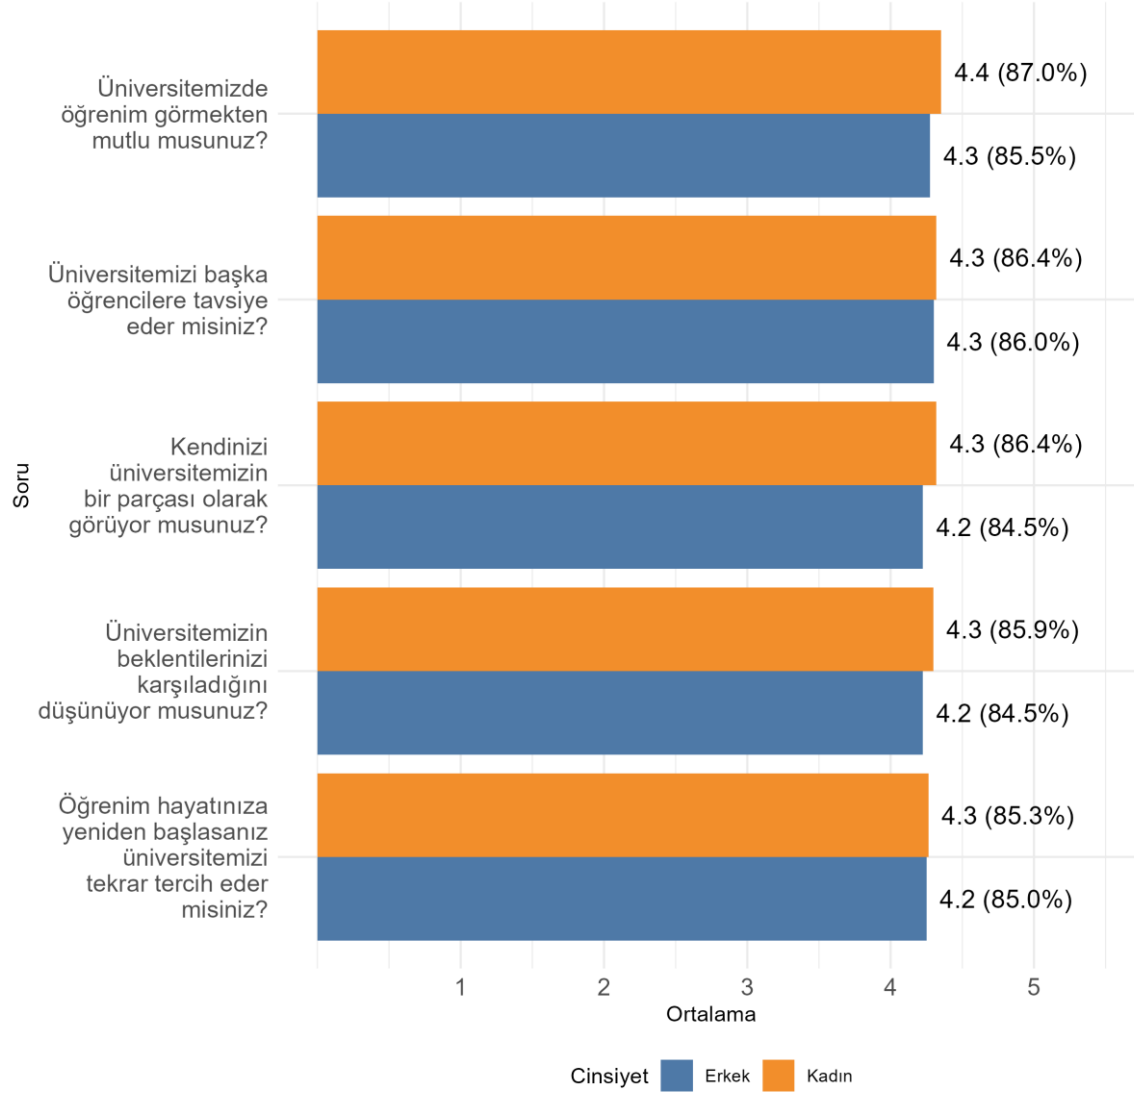

MERSİN MESLEK YÜKSEKOKULU ECZACILIK BÖLÜMÜ Cinsiyete Göre Öğrenci Genel Memnuniyet Düzeyleri