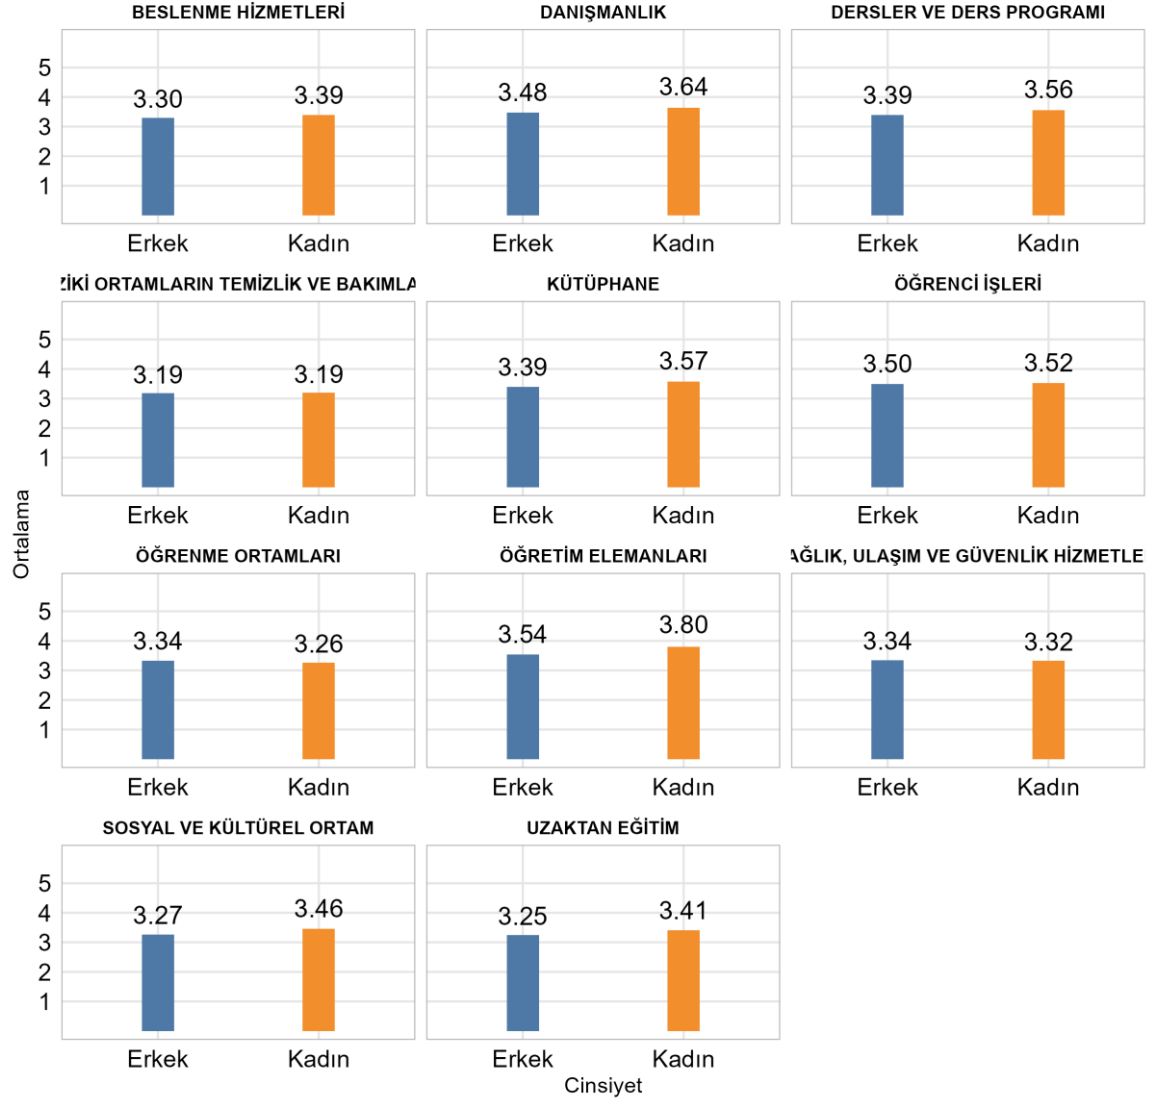

TEKNİK BİLİMLER MESLEK YÜKSEKOKULU ULAŞTIRMA HİZMETLERİ BÖLÜMÜ Cinsiyete Göre Öğrenci Memnuniyet Düzeyleri