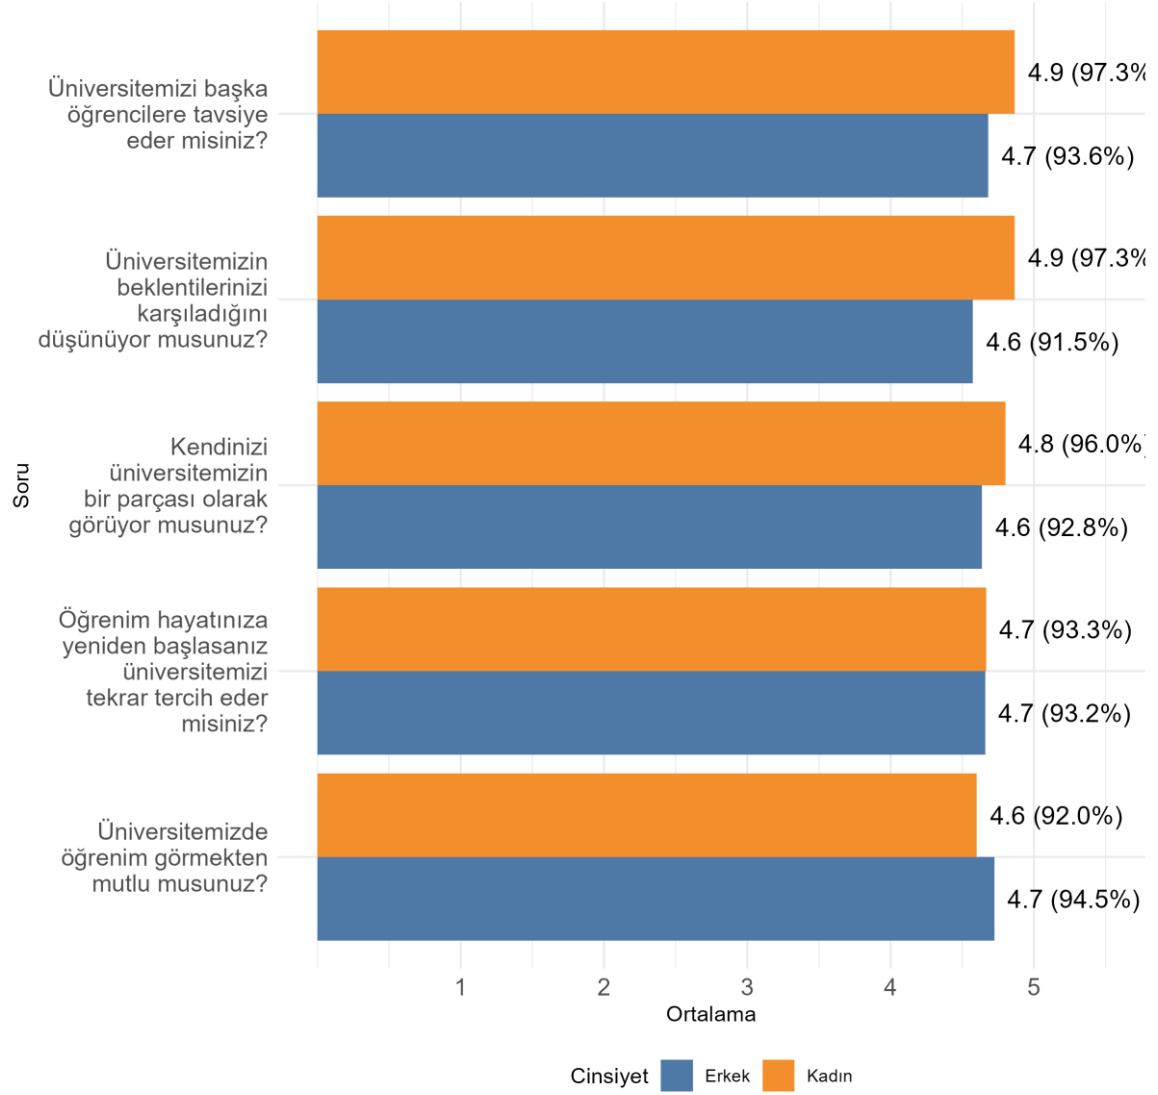

ANAMUR MESLEK YÜKSEKOKULU BİTKİSEL VE HAYVANSAL ÜRETİM BÖLÜMÜ Cinsiyete Göre Öğrenci Genel Memnuniyet Düzeyleri