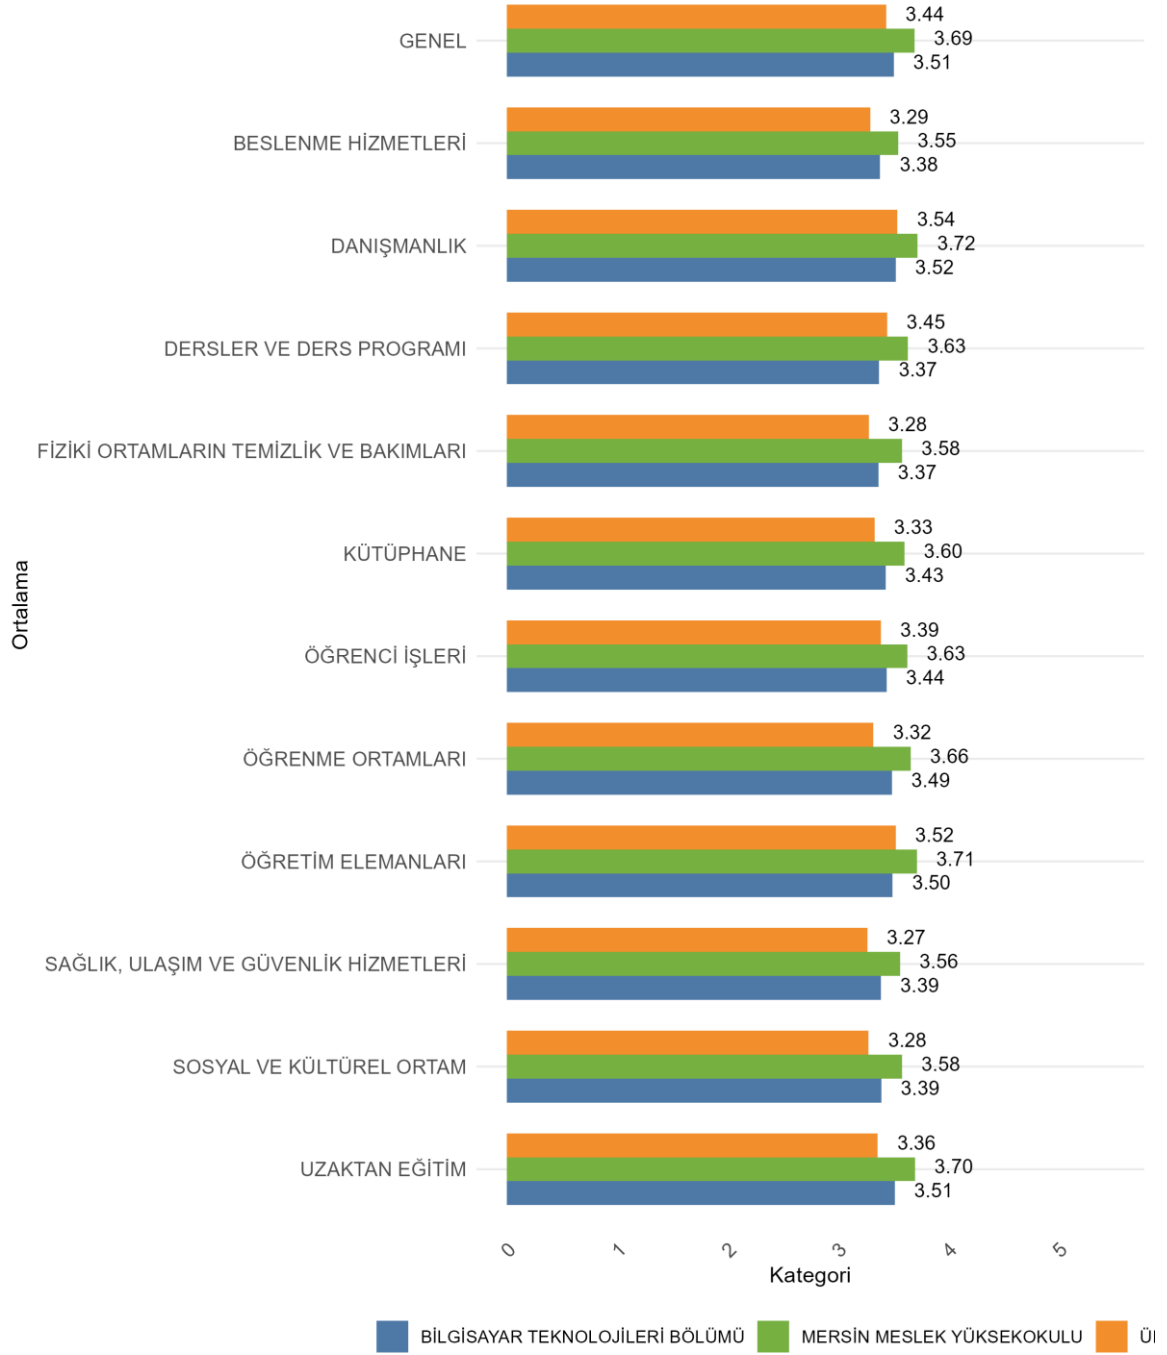

**MERSİN MESLEK YÜKSEKOKULU BİLGİSAYAR TEKNOLOJİLERİ BÖLÜMÜ Üniversite,
Fakülte ve Bölüme Göre Öğrencilerin Memnuniyet Düzeyleri**