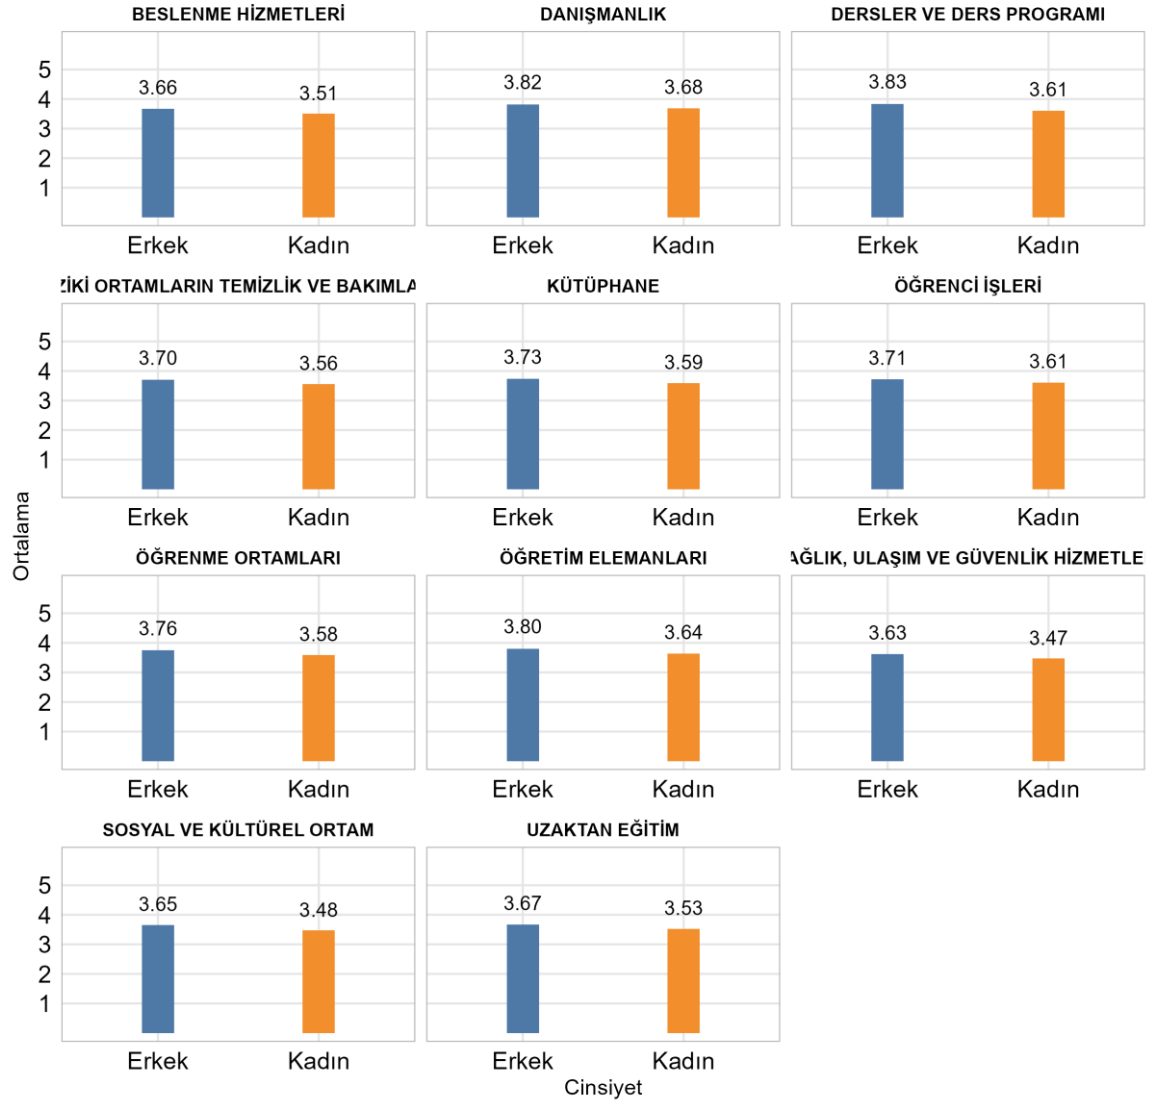

ANAMUR MESLEK YÜKSEKOKULU Cinsiyete Göre Öğrenci Memnuniyet Düzeyleri