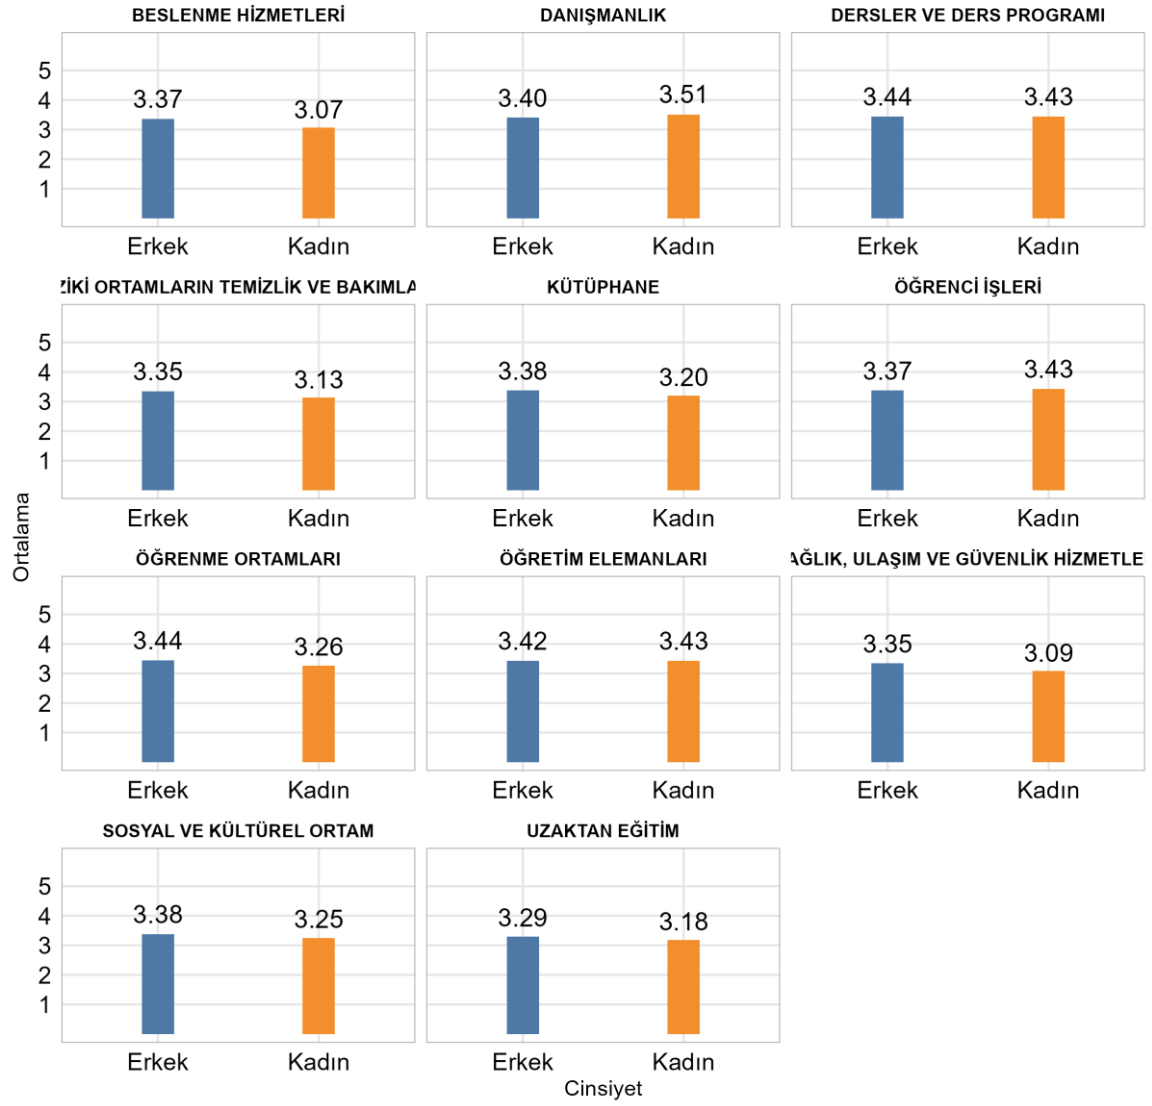

SOSYAL BİLİMLER MESLEK YÜKSEKOKULU SEYAHAT - TURİZM VE EĞLENCE HİZMETLERİ BÖLÜMÜ Cinsiyete Göre Öğrenci Memnuniyet Düzeyleri