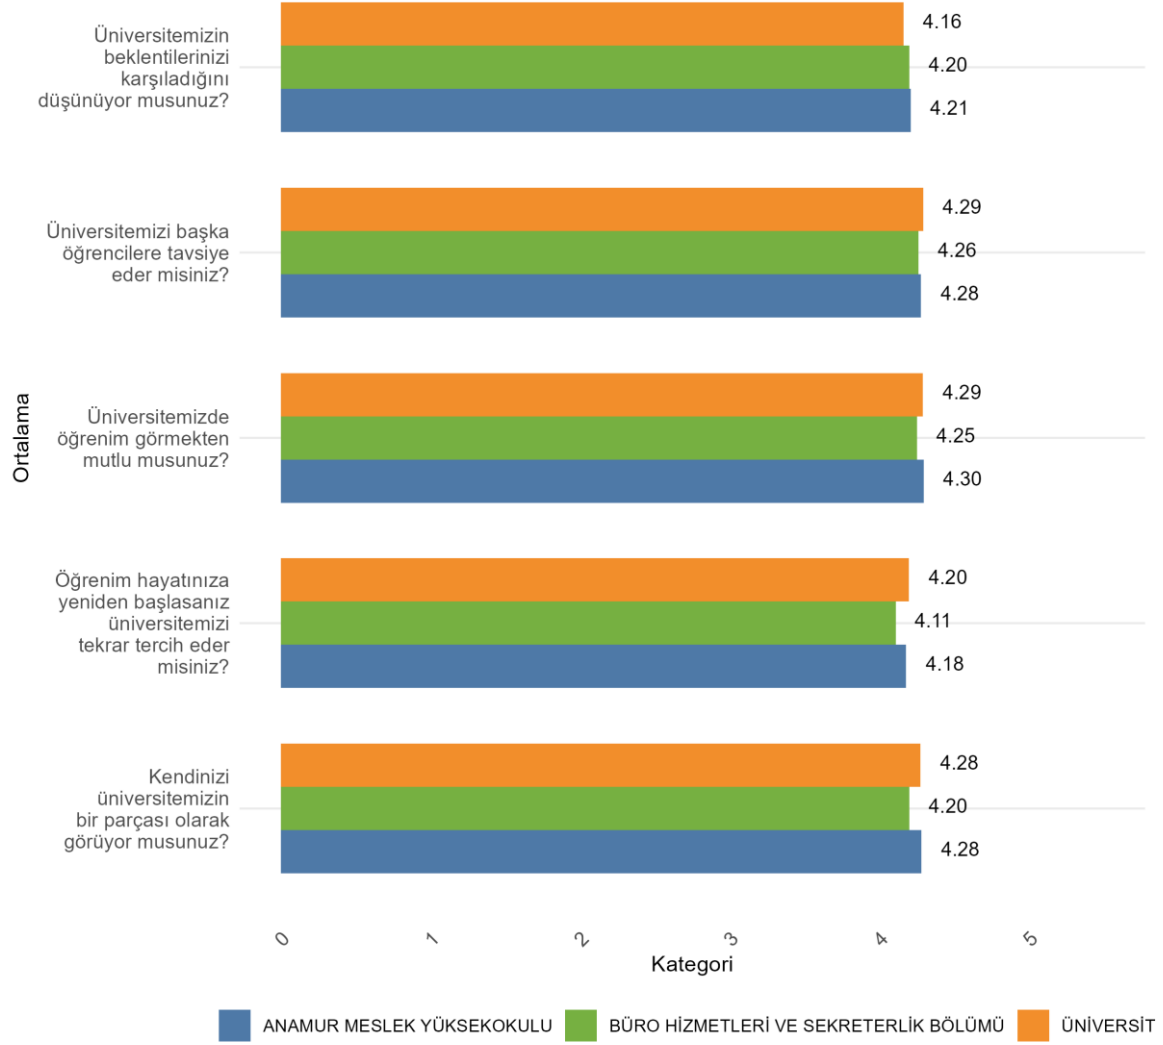

ANAMUR MESLEK YÜKSEKOKULU BÜRO HİZMETLERİ VE SEKRETERLİK BÖLÜMÜ Öğrencilerin Genel Memnuniyet Düzeyleri