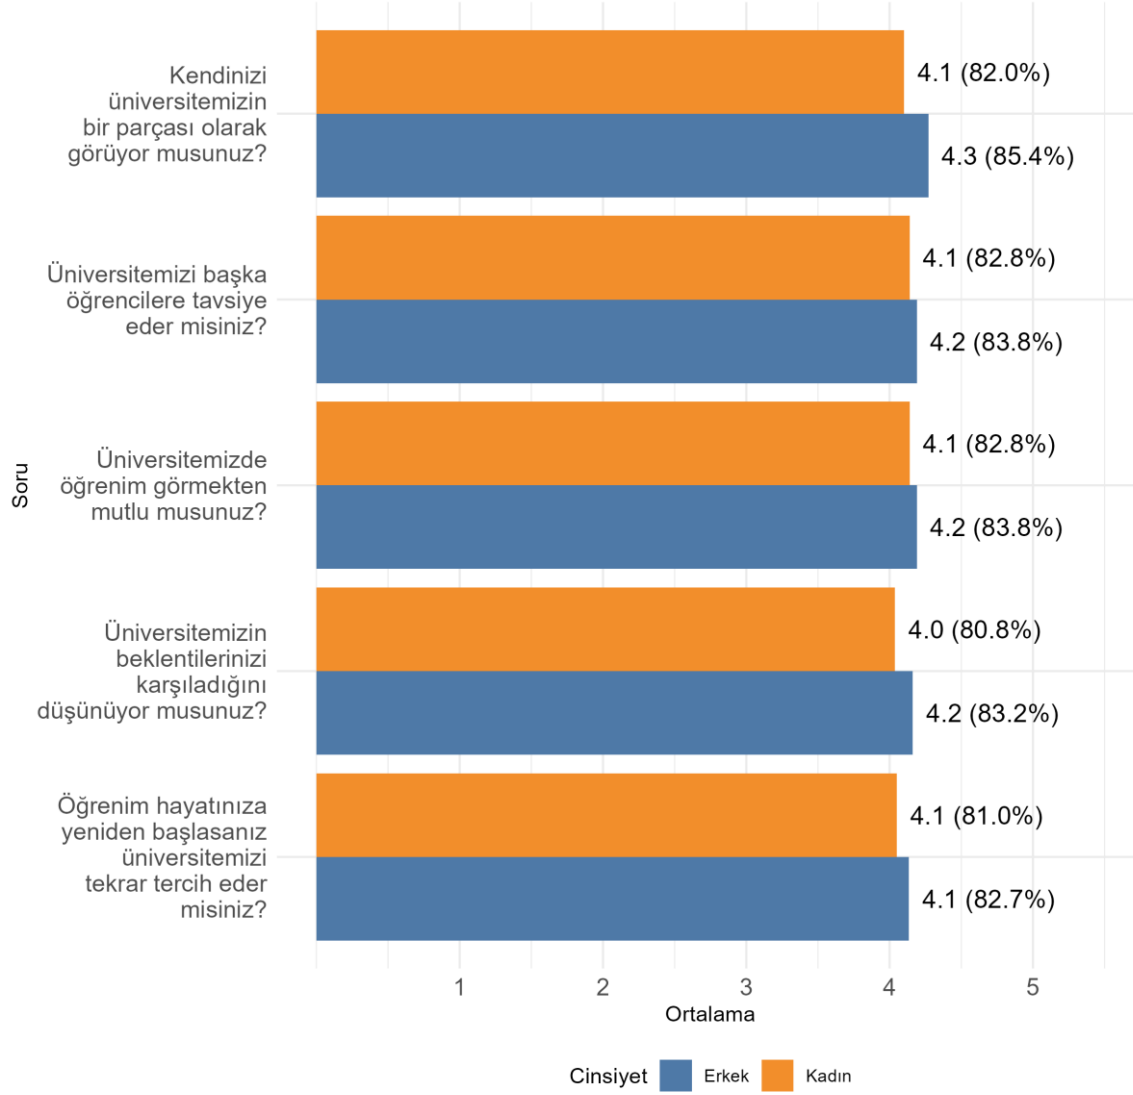

ERDEMLİ MESLEK YÜKSEKOKULU MUHASEBE VE VERGİ BÖLÜMÜ Cinsiyete Göre Öğrenci Genel Memnuniyet Düzeyleri