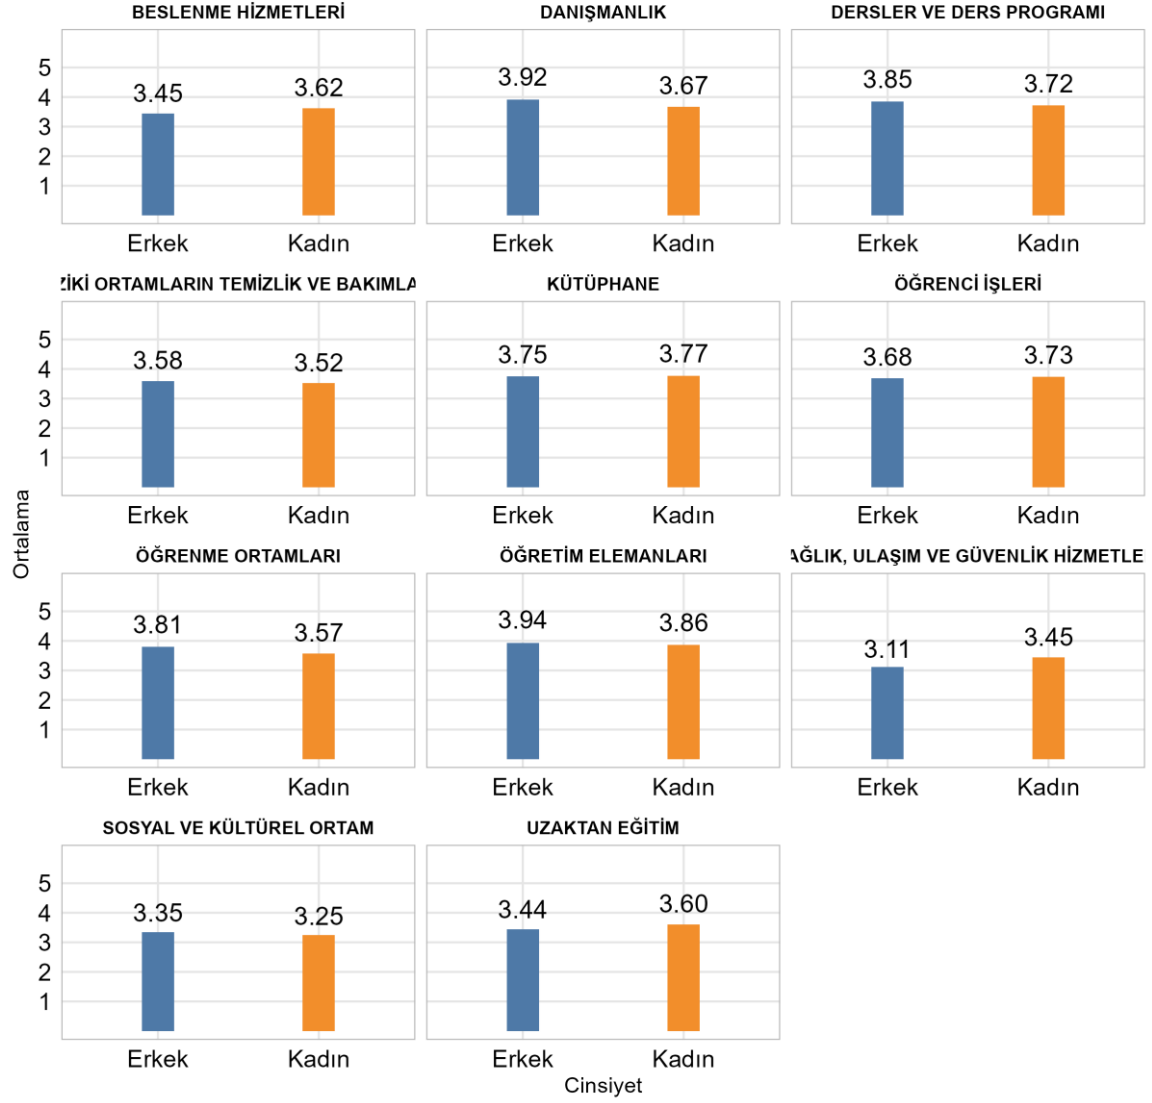

AYDINCIK MESLEK YÜKSEKOKULU ELEKTRİK VE ENERJİ BÖLÜMÜ Cinsiyete Göre Öğrenci Memnuniyet Düzeyleri