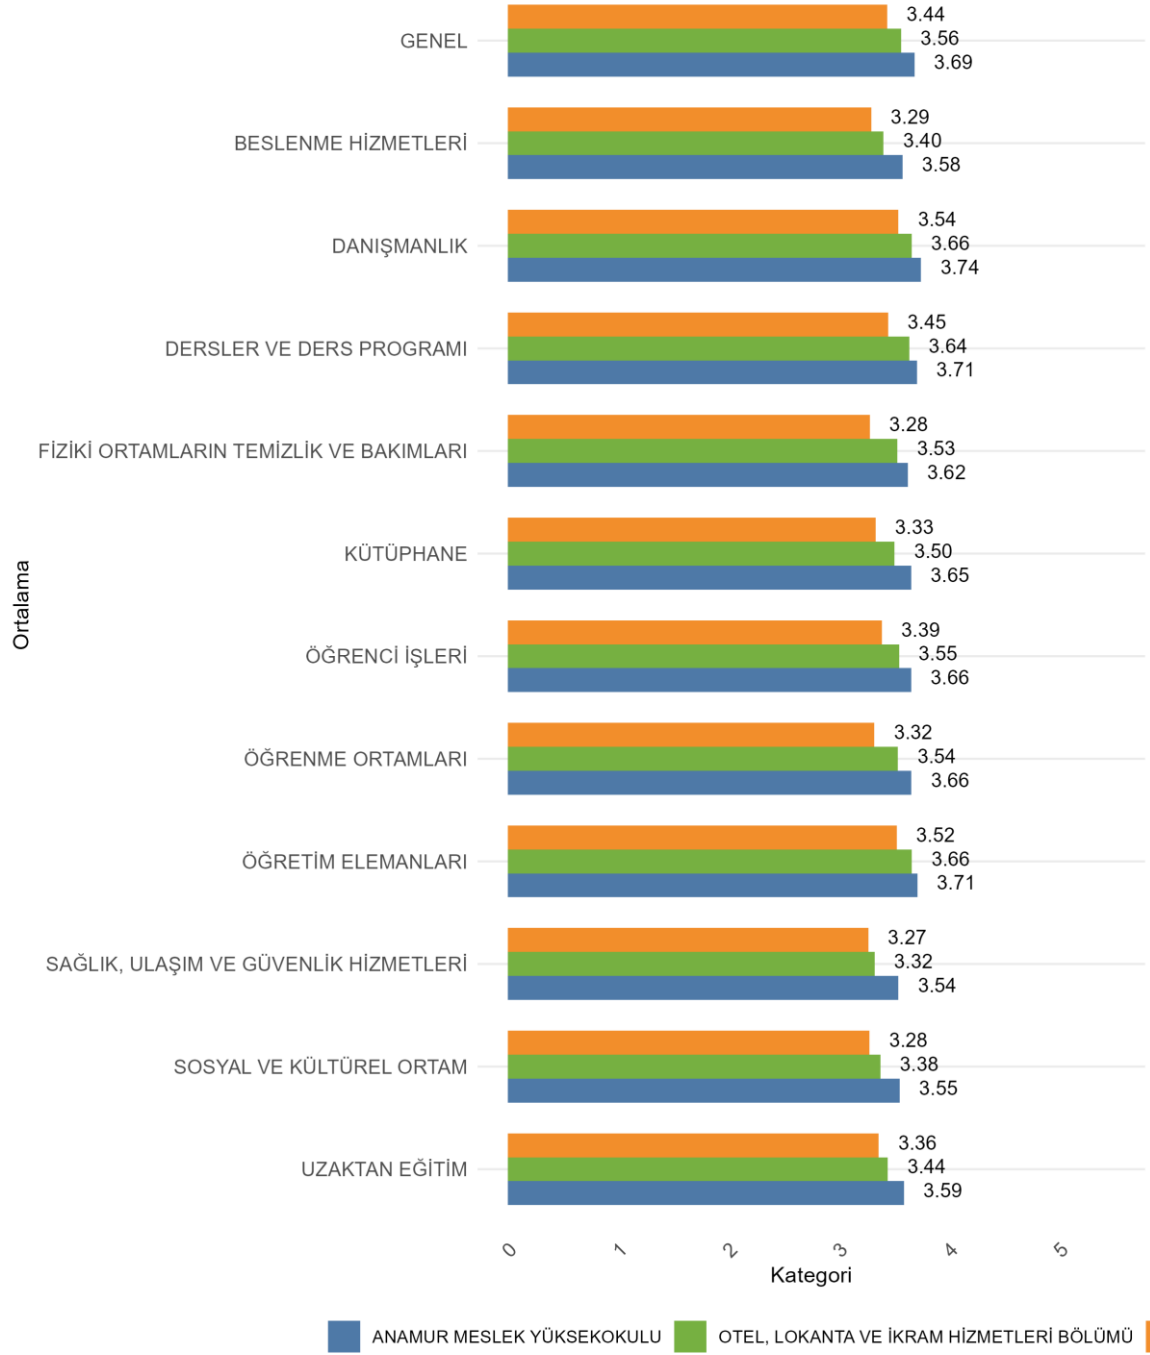

ANAMUR MESLEK YÜKSEKOKULU OTEL, LOKANTA VE İKRAM HİZMETLERİ BÖLÜMÜ Üniversite, Fakülte ve Bölüme Göre Öğrencilerin Memnuniyet Düzeyleri