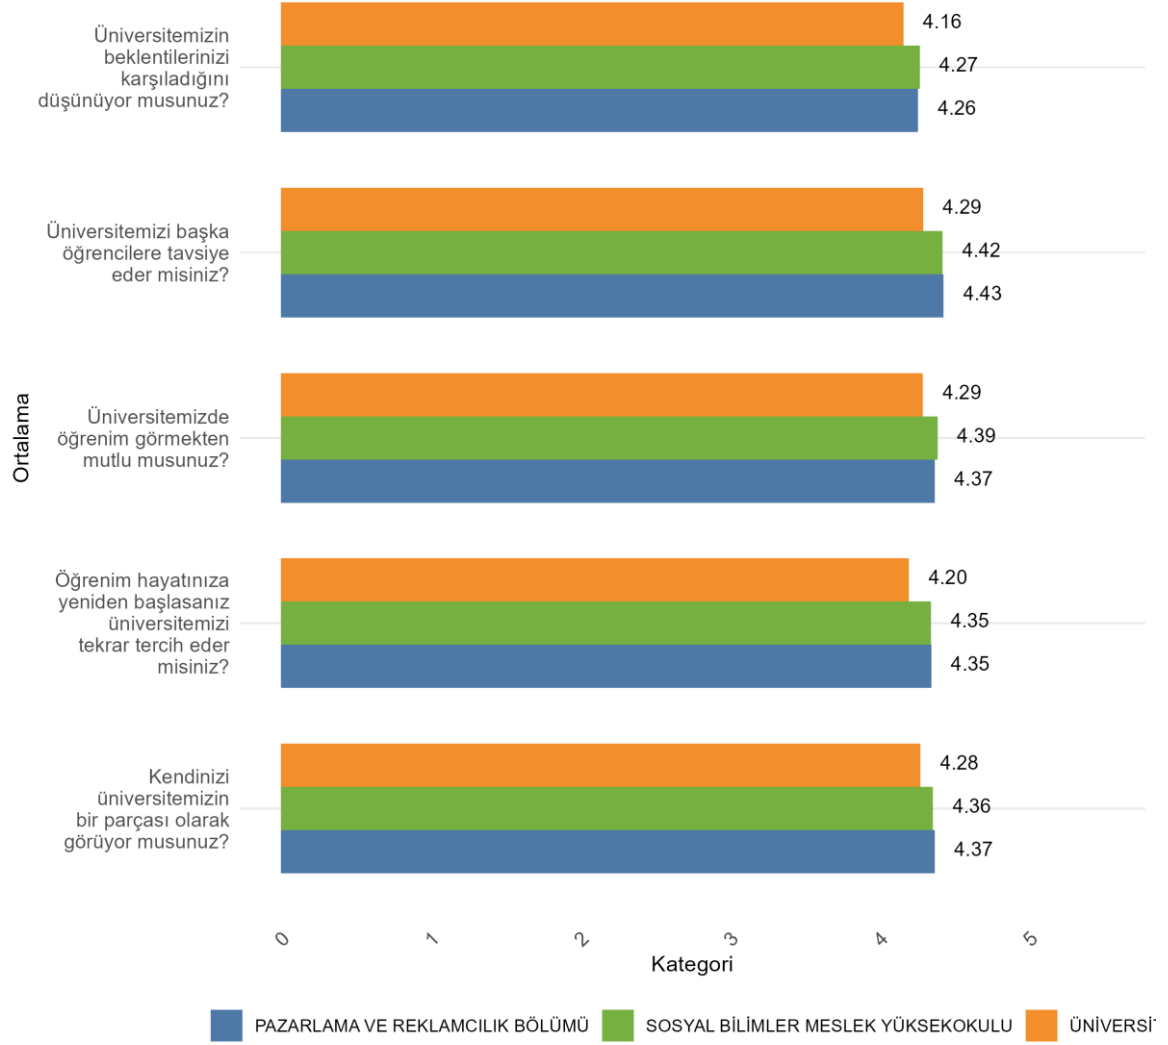

SOSYAL BİLİMLER MESLEK YÜKSEKOKULU PAZARLAMA VE REKLAMCILIK BÖLÜMÜ Öğrencilerin Genel Memnuniyet Düzeyleri