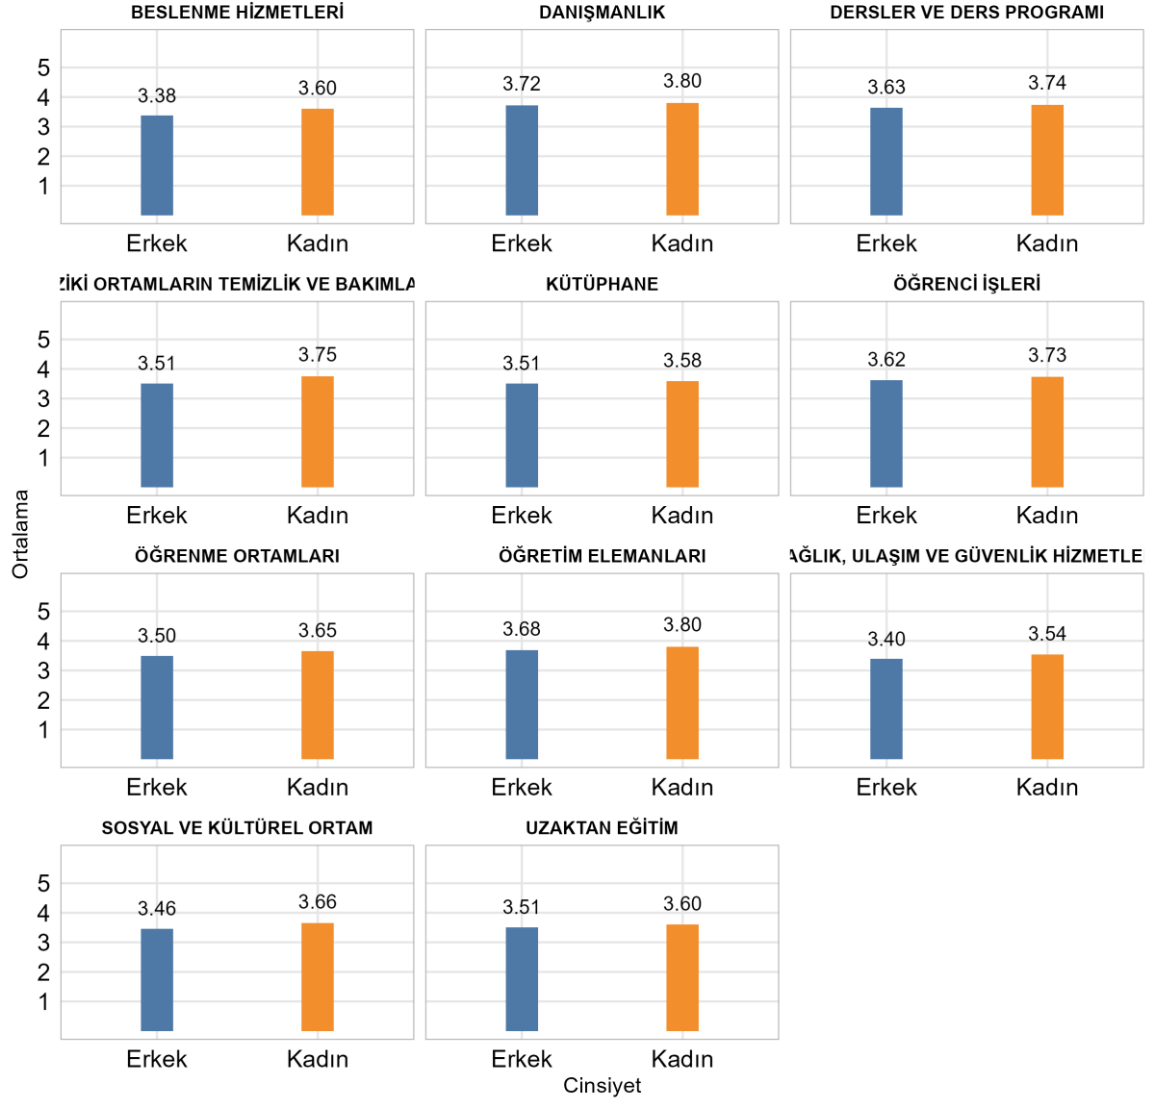

DENİZCİLİK MESLEK YÜKSEKOKULU Cinsiyete Göre Öğrenci Memnuniyet Düzeyleri