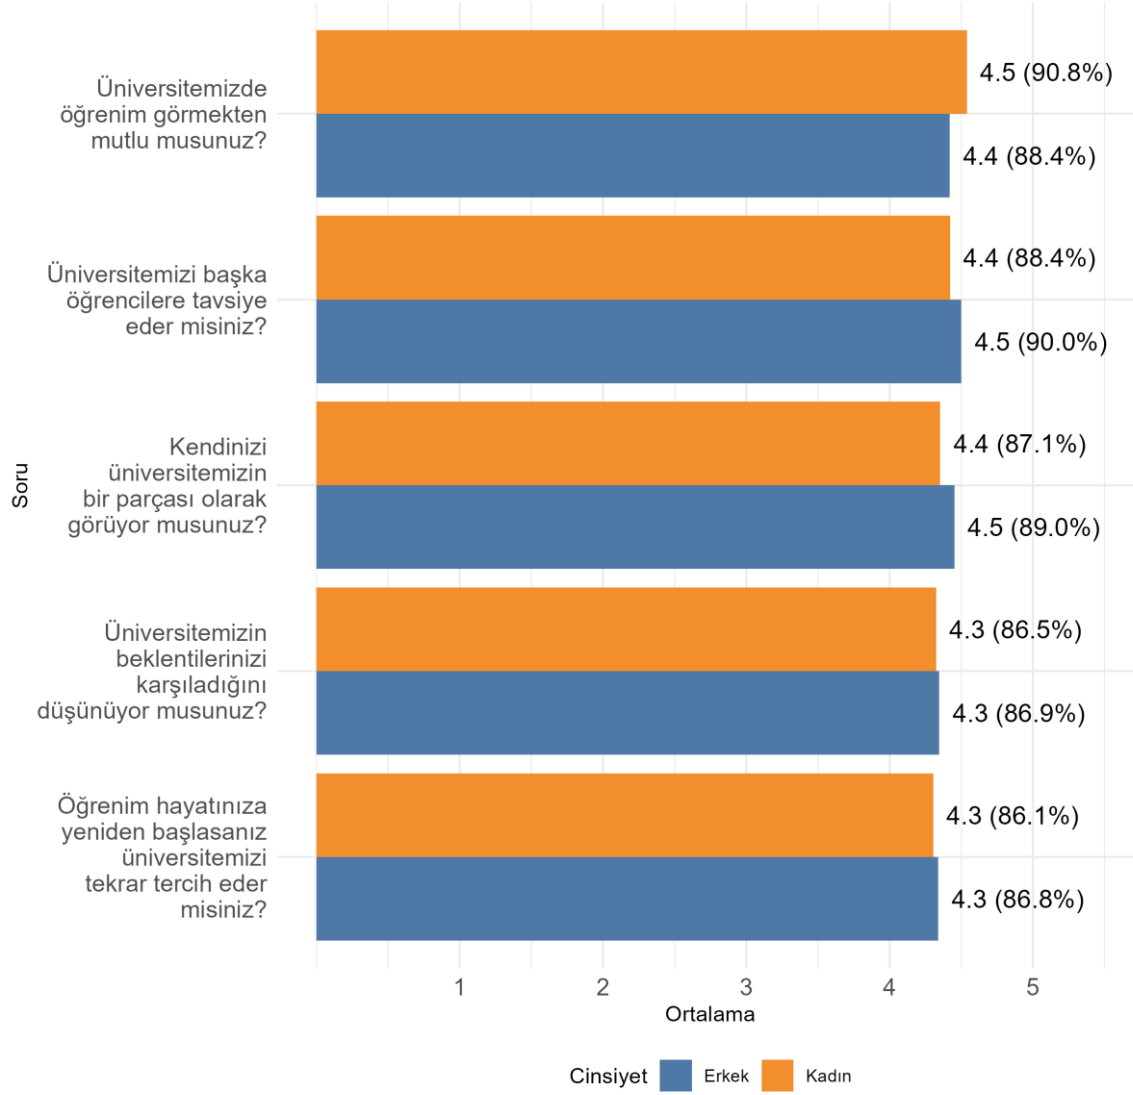

SOSYAL BİLİMLER MESLEK YÜKSEKOKULU DIŞ TİCARET BÖLÜMÜ Cinsiyete Göre Öğrenci Genel Memnuniyet Düzeyleri