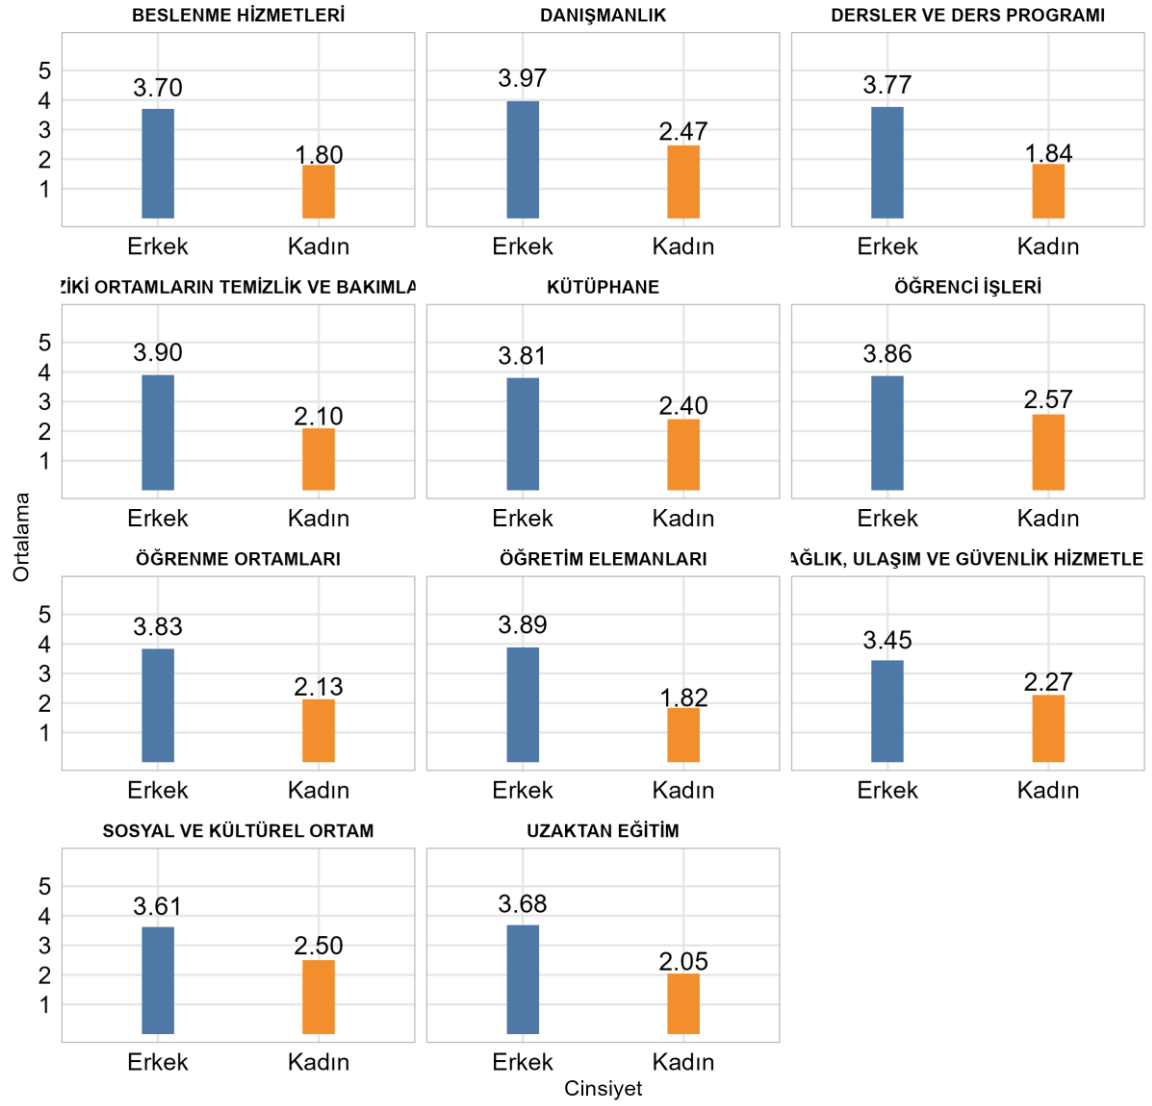

MUT MESLEK YÜKSEKOKULU BİTKİSEL VE HAYVANSAL ÜRETİM BÖLÜMÜ Cinsiyete Göre Öğrenci Memnuniyet Düzeyleri