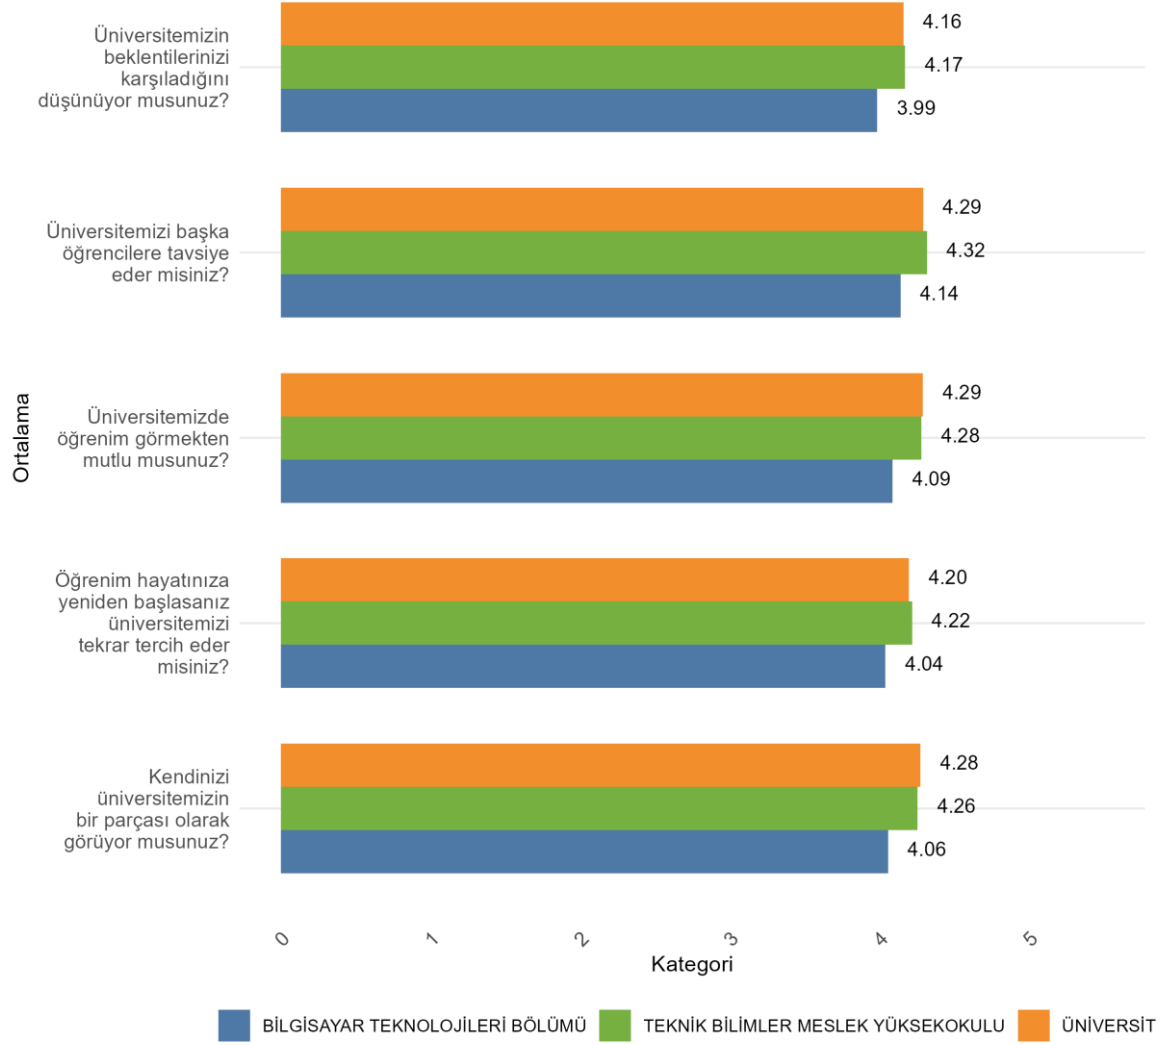

TEKNİK BİLİMLER MESLEK YÜKSEKOKULU BİLGİSAYAR TEKNOLOJİLERİ BÖLÜMÜ Öğrencilerin Genel Memnuniyet Düzeyleri