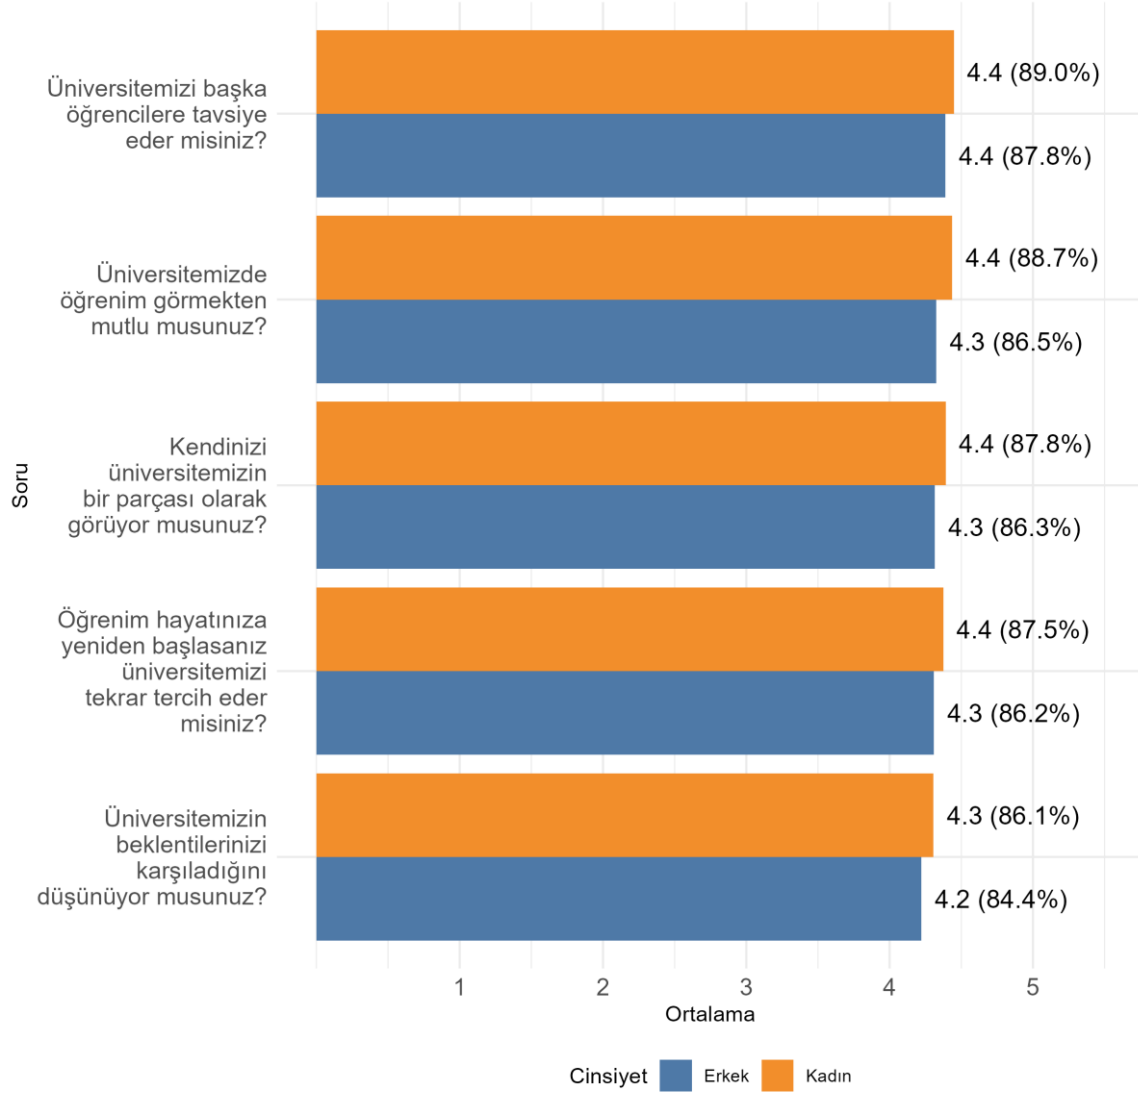

SOSYAL BİLİMLER MESLEK YÜKSEKOKULU Cinsiyete Göre Öğrenci Genel Memnuniyet Düzeyleri