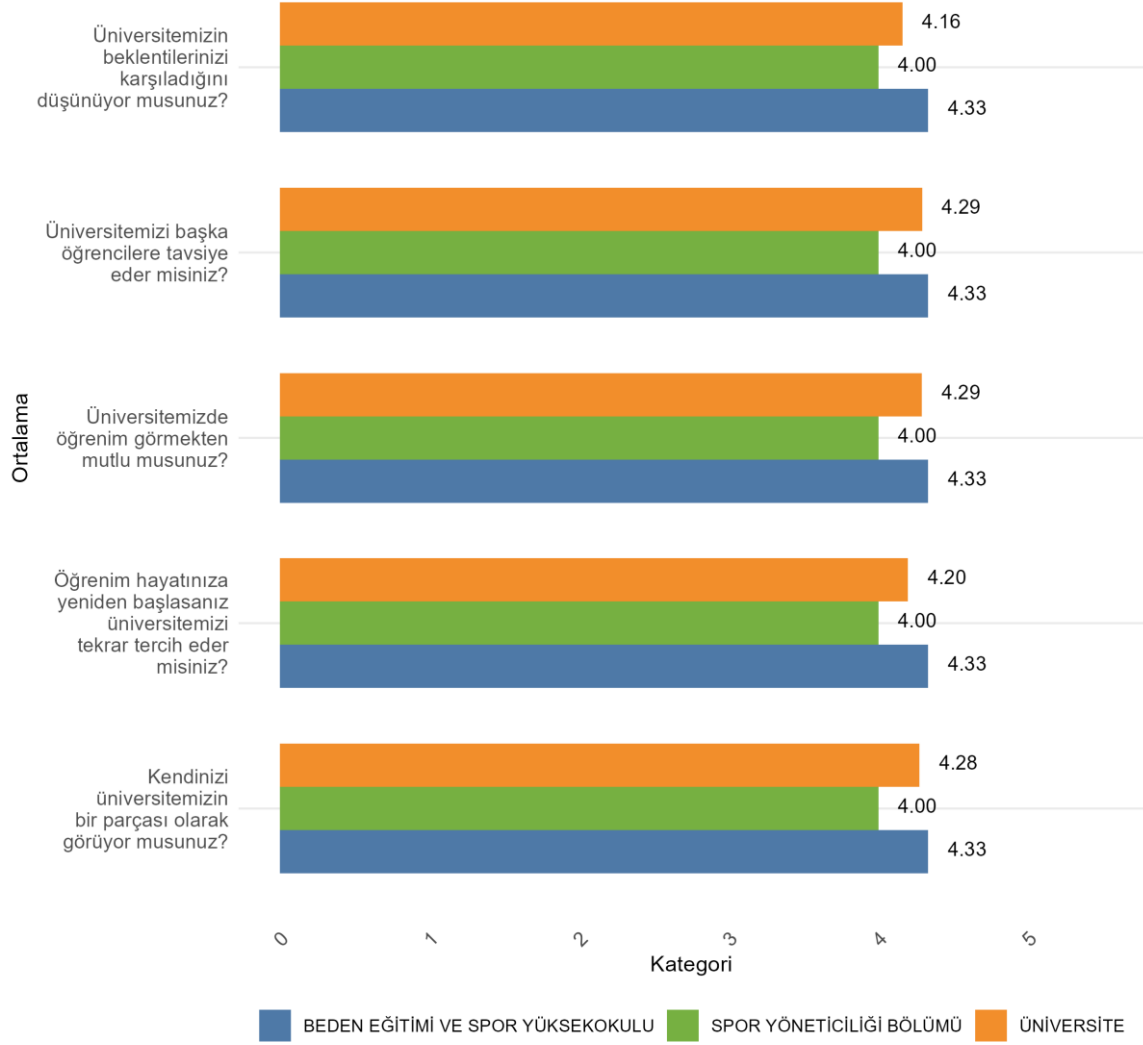

**BEDEN EĞİTİMİ VE SPOR YÜKSEKOKULU BEDEN EĞİTİMİ VE SPOR ÖĞRETMENLİĞİ
BÖLÜMÜ Cinsiyete Göre Öğrenci Genel Memnuniyet Düzeyleri**

**29.2. BEDEN EĞİTİMİ VE SPOR YÜKSEKOKULU SPOR YÖNETİCİLİĞİ
BÖLÜMÜ**

Üniversitede Ankete Katılan Öğrenci Sayısı: 24700

Fakültenizde Ankete Katılan Öğrenci Sayısı: 3

Bölümünüzde Ankete Katılan Öğrenci Sayısı: 1

Bölümünüzde Ankete Katılan Kadın Öğrenci Sayısı: 0

Bölümünüzde Ankete Katılan Erkek Öğrenci Sayısı: 1

BEDEN EĞİTİMİ VE SPOR YÜKSEKOKULU SPOR YÖNETİCİLİĞİ BÖLÜMÜ Üniversite, Fakülte ve Bölüme Göre Öğrencilerin Memnuniyet Düzeyleri

BEDEN EĞİTİMİ VE SPOR YÜKSEKOKULU SPOR YÖNETİCİLİĞİ BÖLÜMÜ Cinsiyete Göre Öğrenci Memnuniyet Düzeyleri

BEDEN EĞİTİMİ VE SPOR YÜKSEKOKULU SPOR YÖNETİCİLİĞİ BÖLÜMÜ Öğrencilerin Genel Memnuniyet Düzeyleri