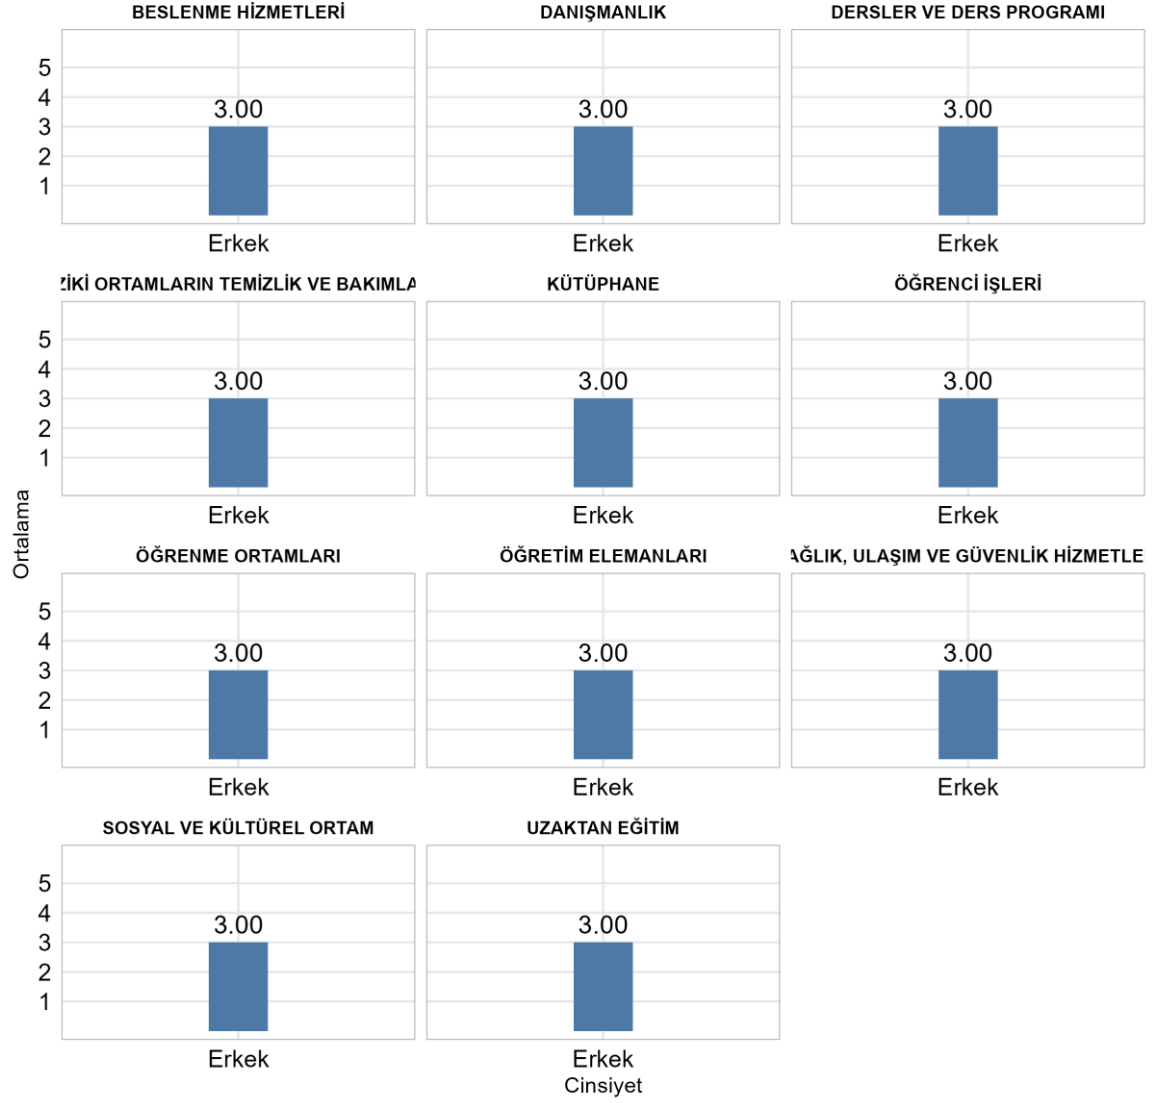

BEDEN EĞİTİMİ VE SPOR YÜKSEKOKULU SPOR YÖNETİCİLİĞİ BÖLÜMÜ Cinsiyete Göre Öğrenci Memnuniyet Düzeyleri