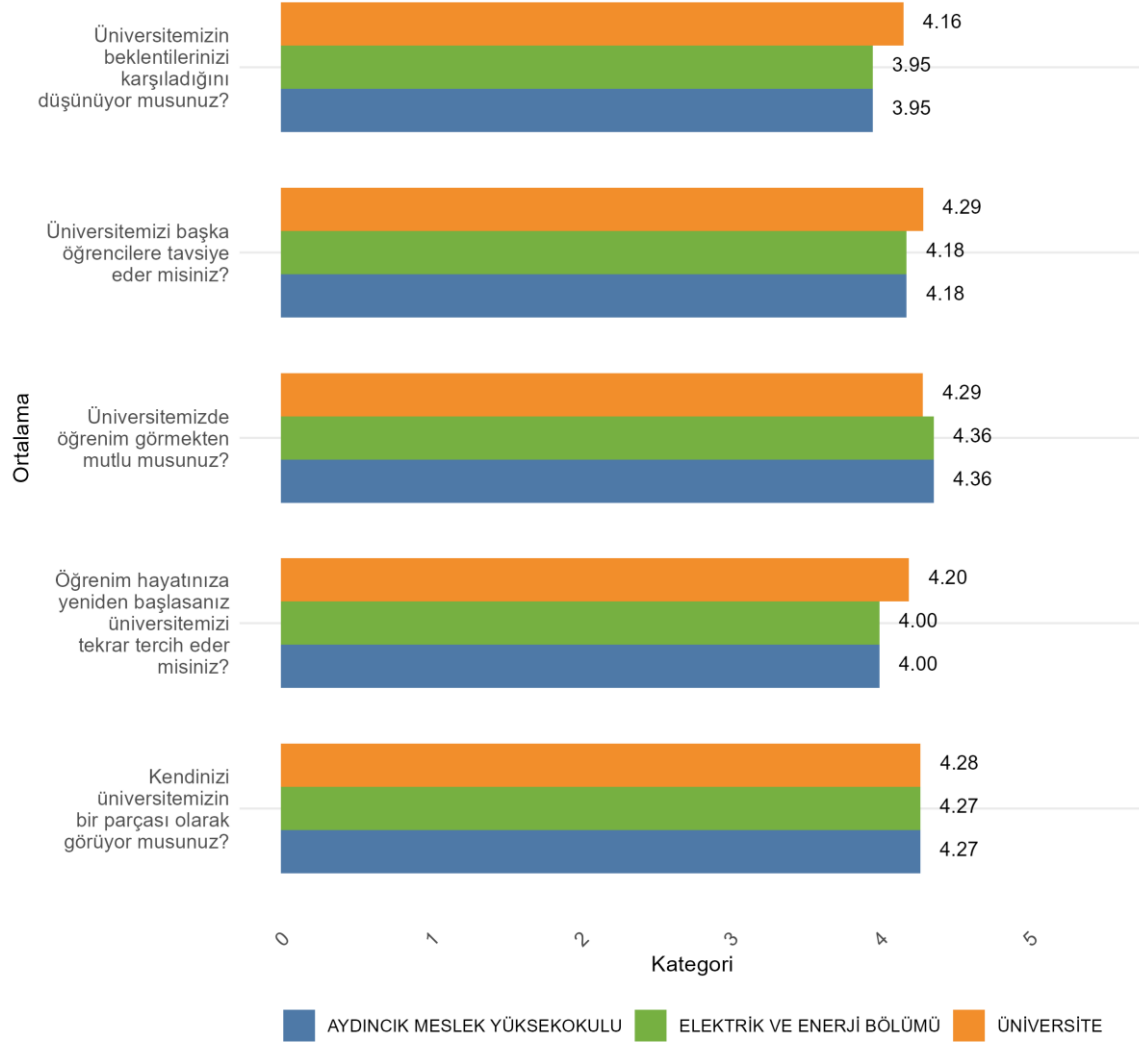

AYDINCIK MESLEK YÜKSEKOKULU ELEKTRİK VE ENERJİ BÖLÜMÜ Öğrencilerin Genel Memnuniyet Düzeyleri