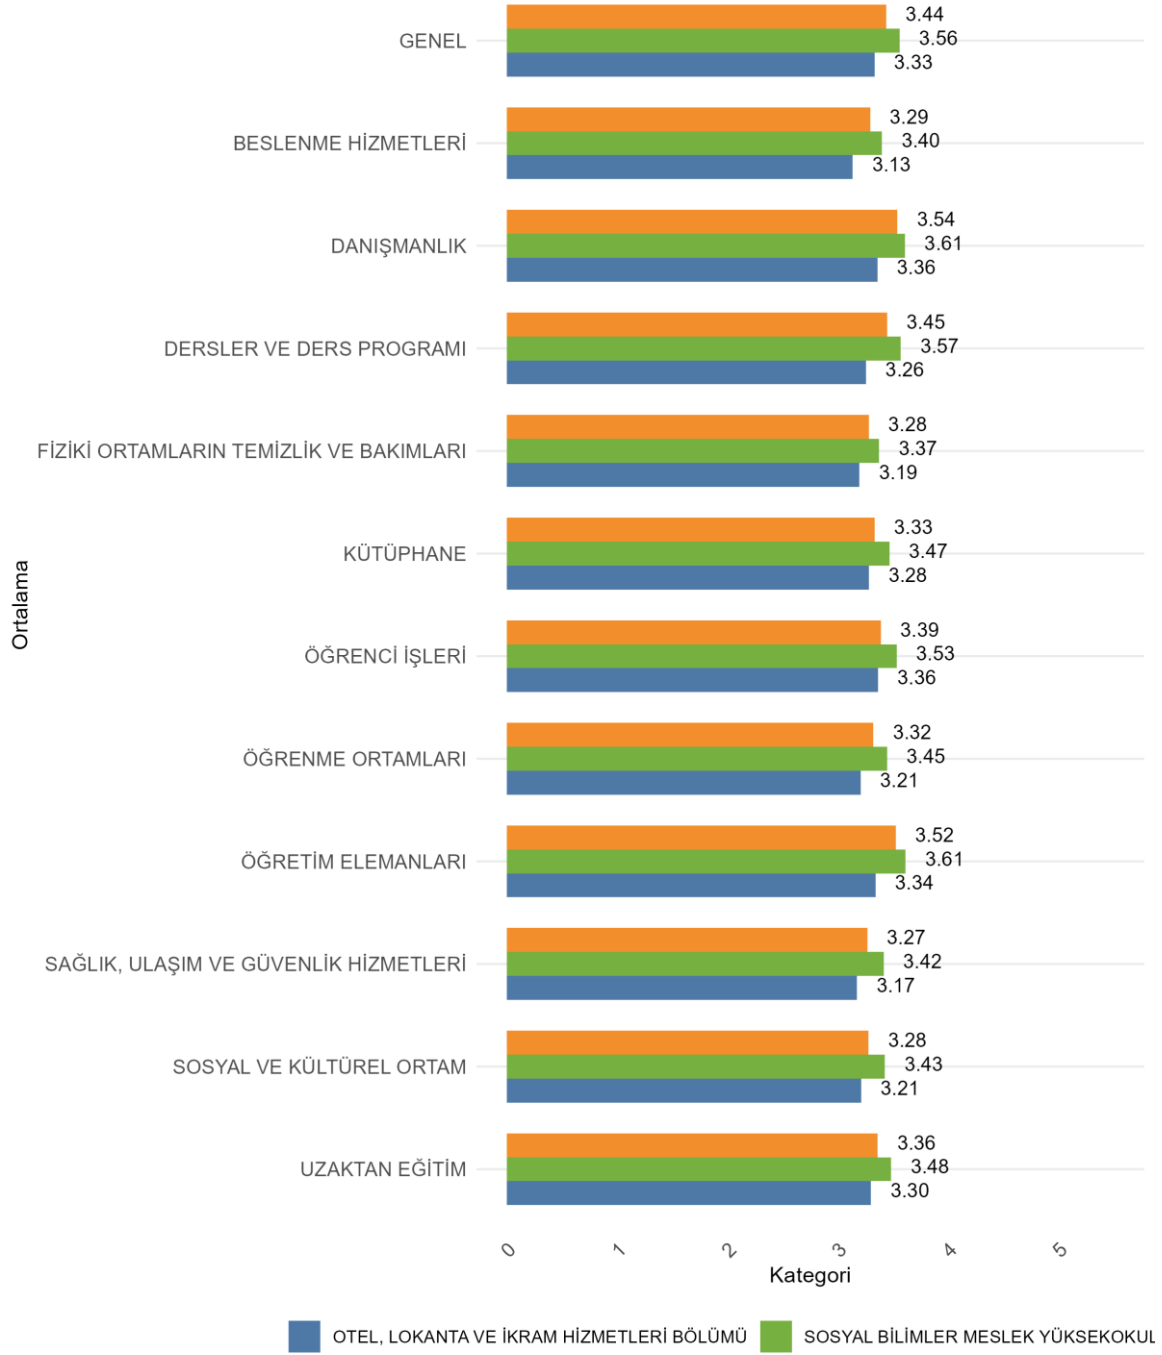

Fakültenizde Ankete Katılan Öğrenci Sayısı: 1733

Bölümünüzde Ankete Katılan Öğrenci Sayısı: 149

Bölümünüzde Ankete Katılan Kadın Öğrenci Sayısı: 83

Bölümünüzde Ankete Katılan Erkek Öğrenci Sayısı: 66

SOSYAL BİLİMLER MESLEK YÜKSEKOKULU OTEL, LOKANTA VE İKRAM HİZMETLERİ BÖLÜMÜ Üniversite, Fakülte ve Bölüme Göre Öğrencilerin Memnuniyet Düzeyleri