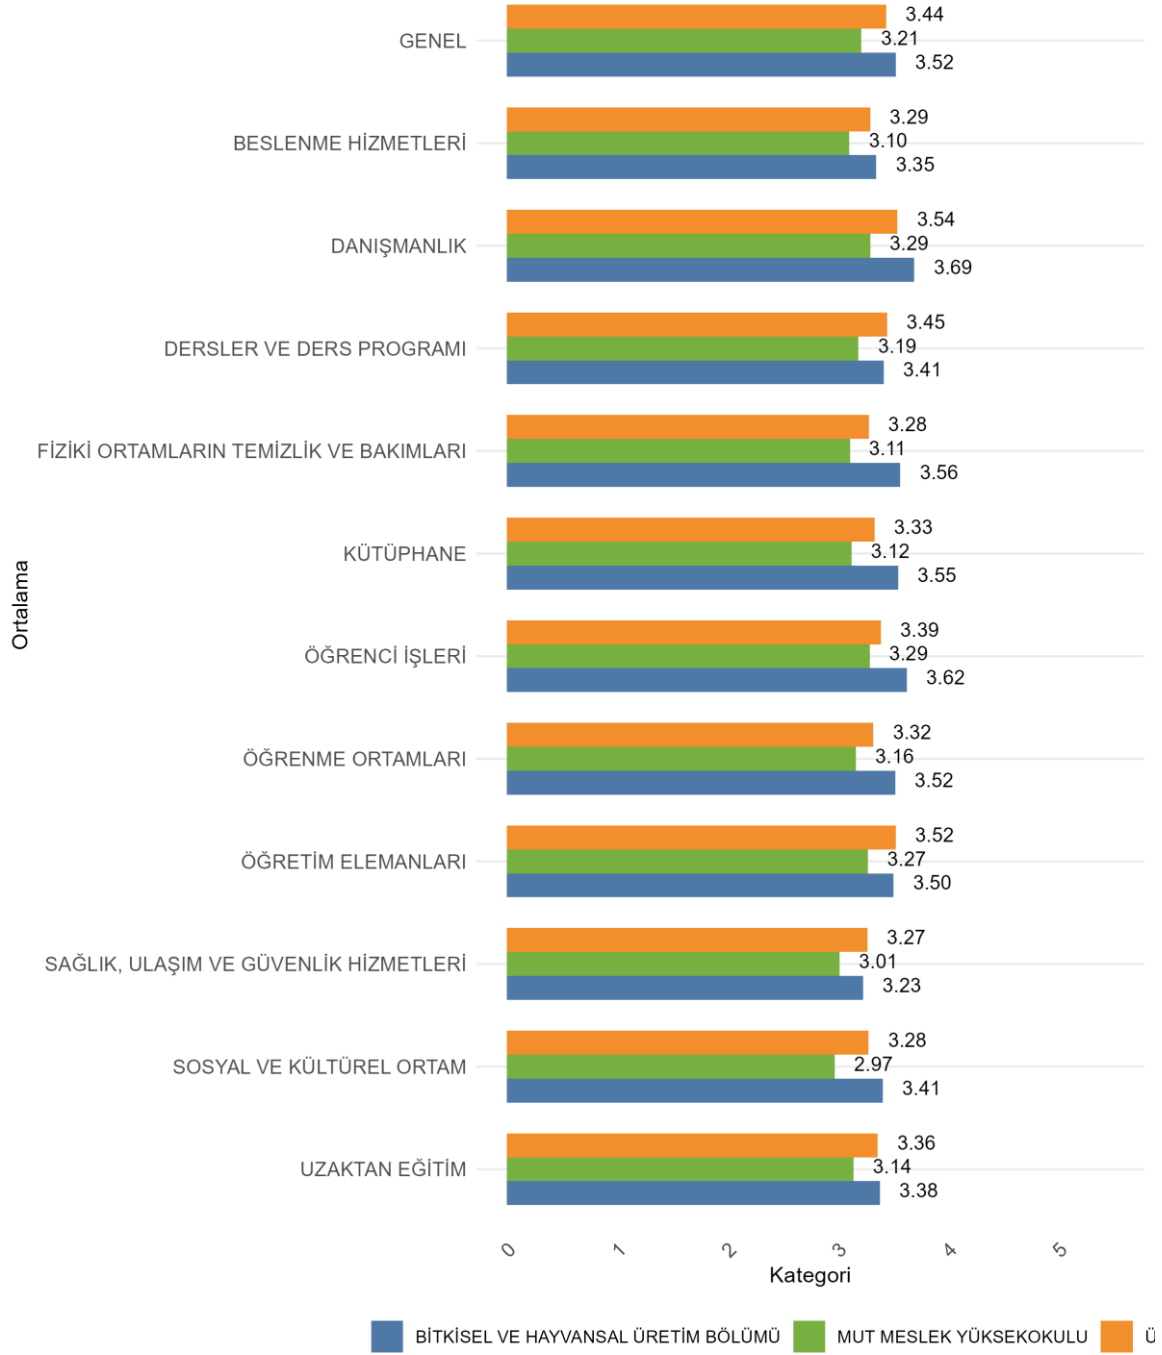

**MUT MESLEK YÜKSEKOKULU BİTKİSEL VE HAYVANSAL ÜRETİM BÖLÜMÜ Üniversite,
Fakülte ve Bölüme Göre Öğrencilerin Memnuniyet Düzeyleri**