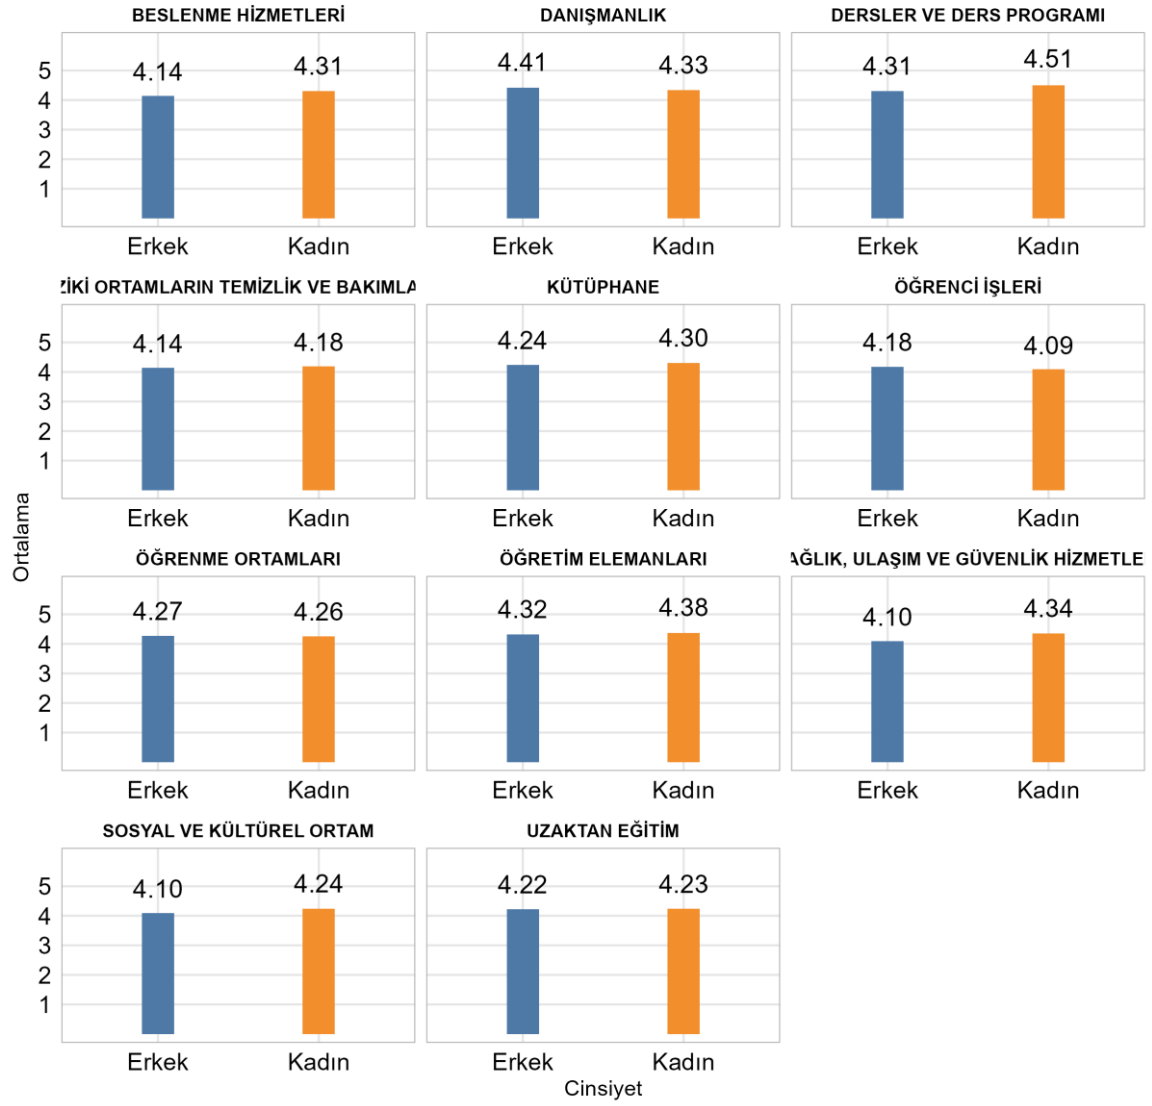

ANAMUR MESLEK YÜKSEKOKULU BİTKİSEL VE HAYVANSAL ÜRETİM BÖLÜMÜ Cinsiyete Göre Öğrenci Memnuniyet Düzeyleri