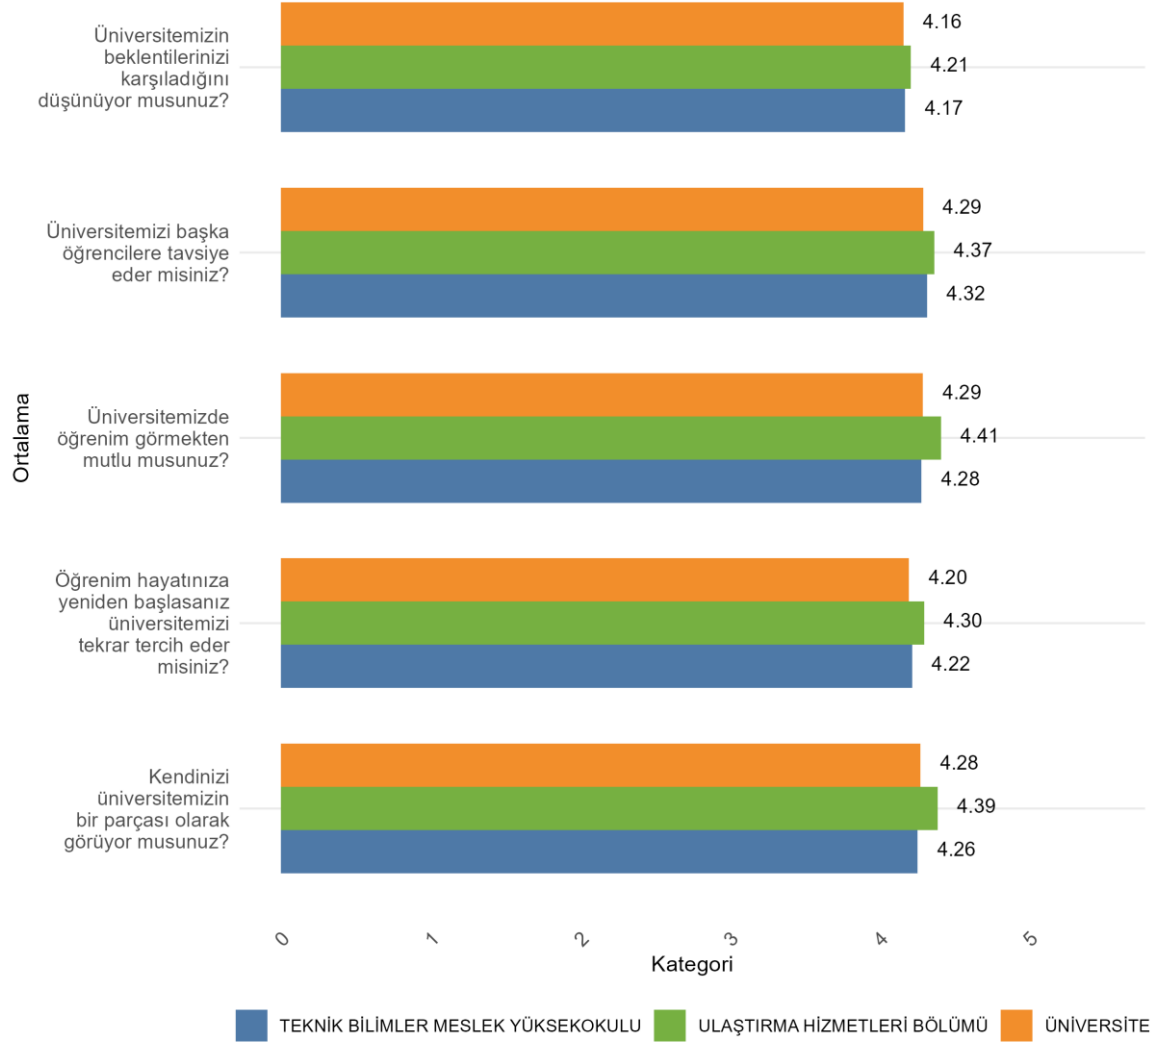

TEKNİK BİLİMLER MESLEK YÜKSEKOKULU ULAŞTIRMA HİZMETLERİ BÖLÜMÜ Öğrencilerin Genel Memnuniyet Düzeyleri