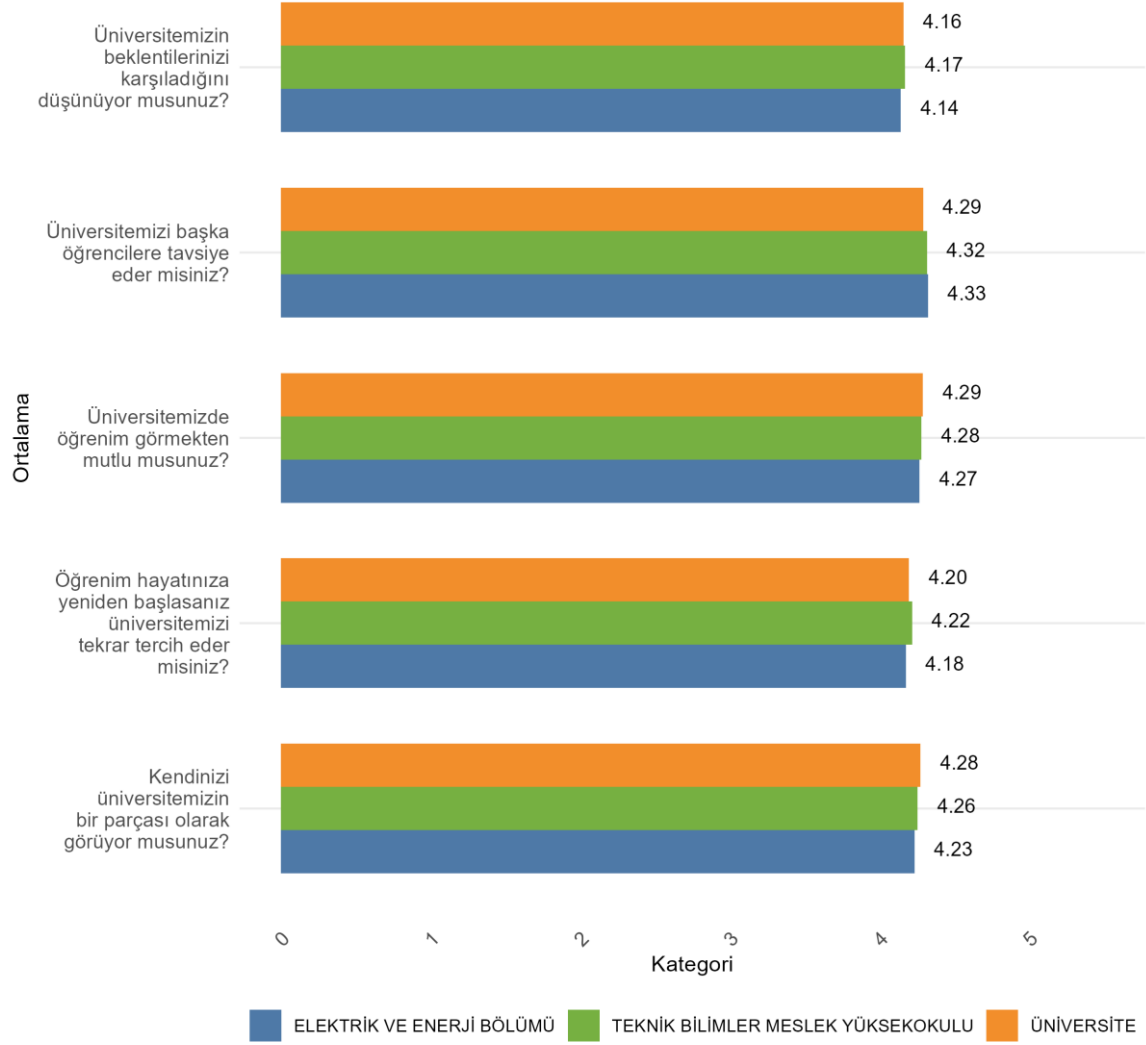

TEKNİK BİLİMLER MESLEK YÜKSEKOKULU ELEKTRİK VE ENERJİ BÖLÜMÜ Öğrencilerin Genel Memnuniyet Düzeyleri