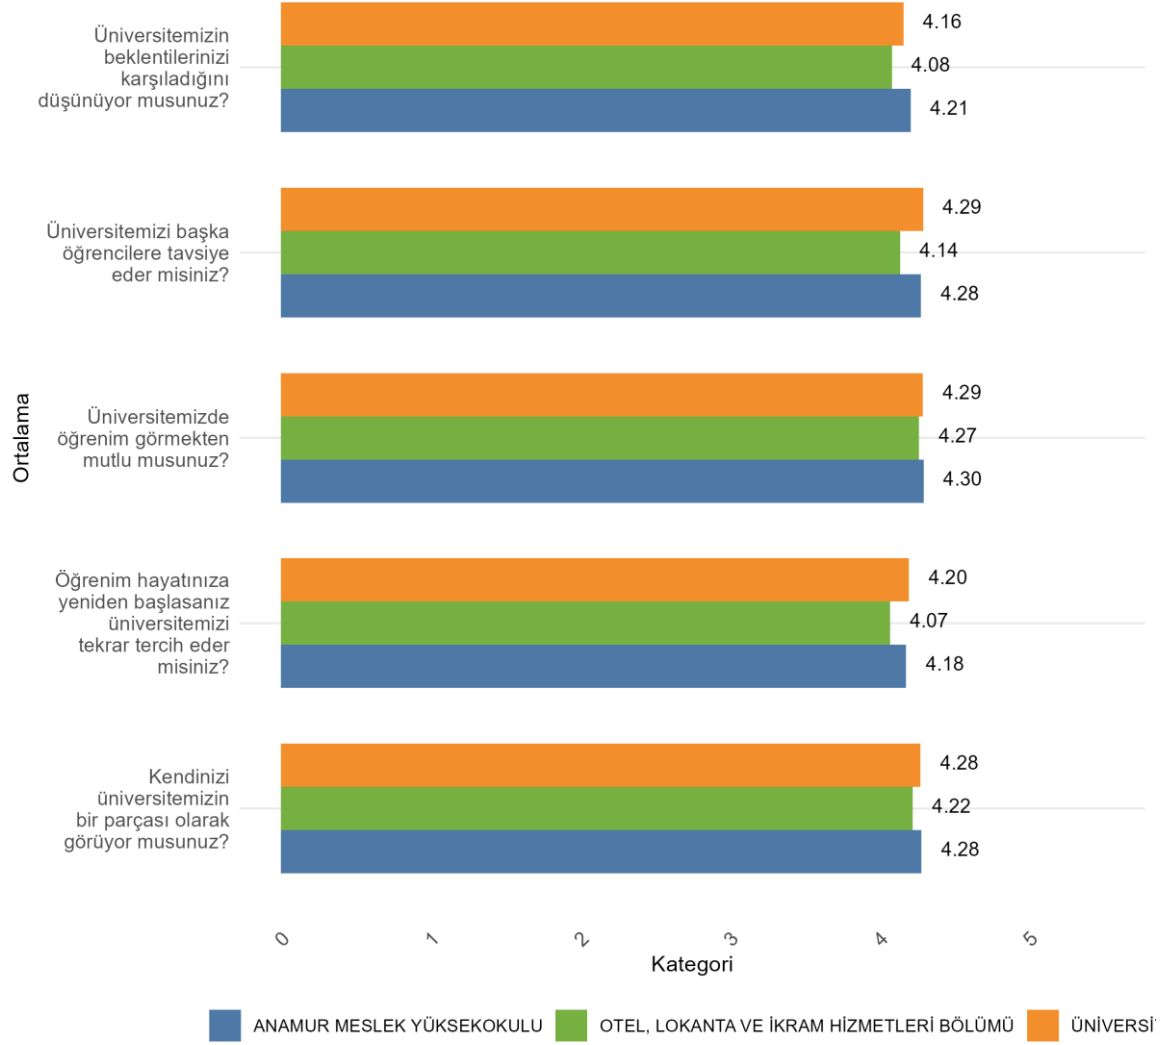

Fakültenizde Ankete Katılan Öğrenci Sayısı: 583

Bölümünüzde Ankete Katılan Öğrenci Sayısı: 166

Bölümünüzde Ankete Katılan Kadın Öğrenci Sayısı: 96

Bölümünüzde Ankete Katılan Erkek Öğrenci Sayısı: 70

ANAMUR MESLEK YÜKSEKOKULU OTEL, LOKANTA VE İKRAM HİZMETLERİ BÖLÜMÜ Üniversite, Fakülte ve Bölüme Göre Öğrencilerin Memnuniyet Düzeyleri

ANAMUR MESLEK YÜKSEKOKULU OTEL, LOKANTA VE İKRAM HİZMETLERİ BÖLÜMÜ Cinsiyete Göre Öğrenci Memnuniyet Düzeyleri

ANAMUR MESLEK YÜKSEKOKULU OTEL, LOKANTA VE İKRAM HİZMETLERİ BÖLÜMÜ Öğrencilerin Genel Memnuniyet Düzeyleri