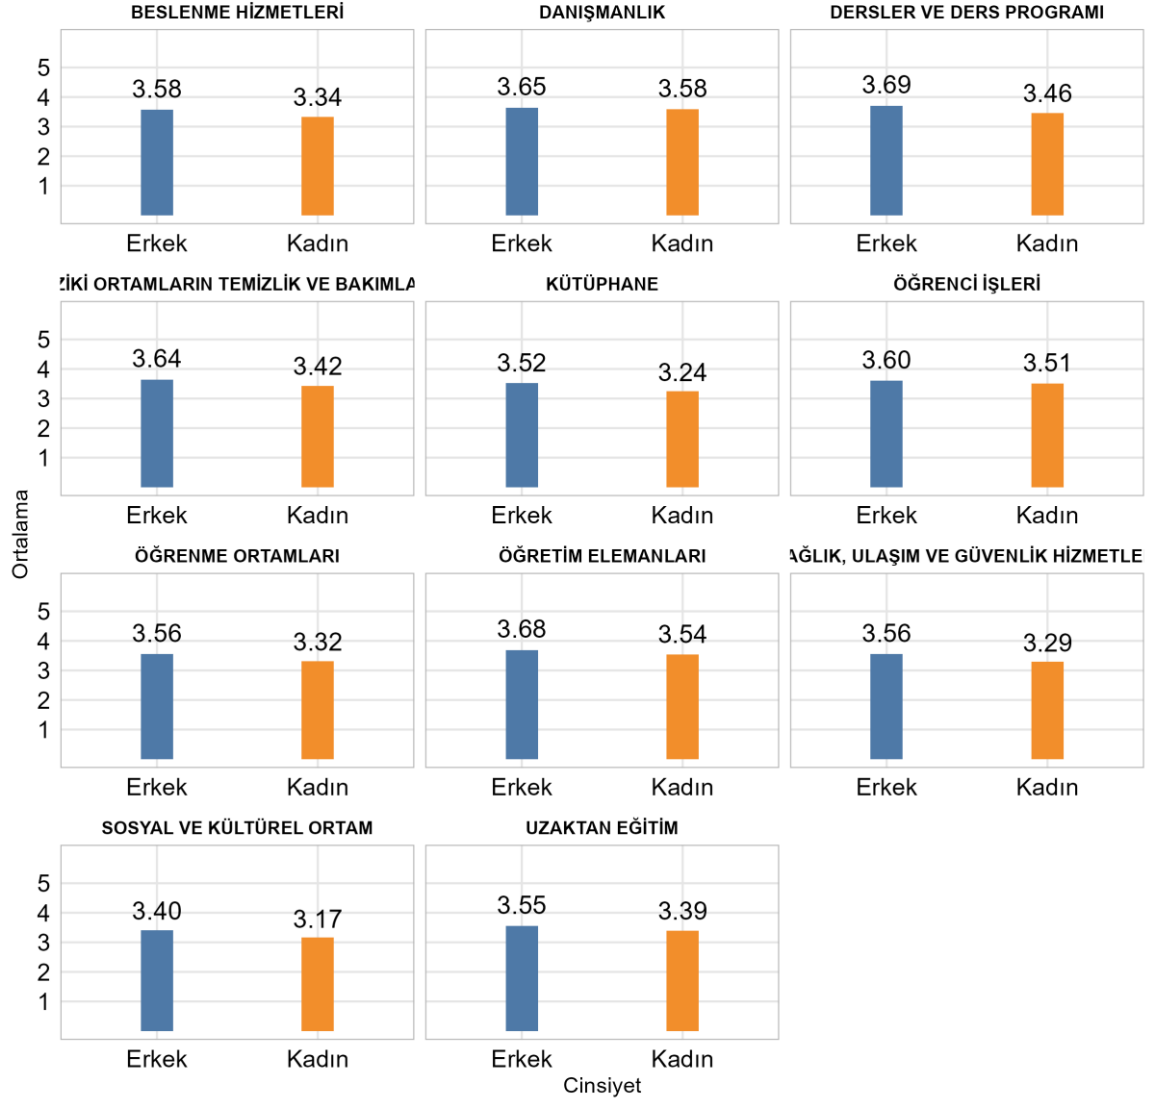

ERDEMLİ MESLEK YÜKSEKOKULU FİNANS, BANKACILIK VE SİGORTACILIK BÖLÜMÜ Cinsiyete Göre Öğrenci Memnuniyet Düzeyleri