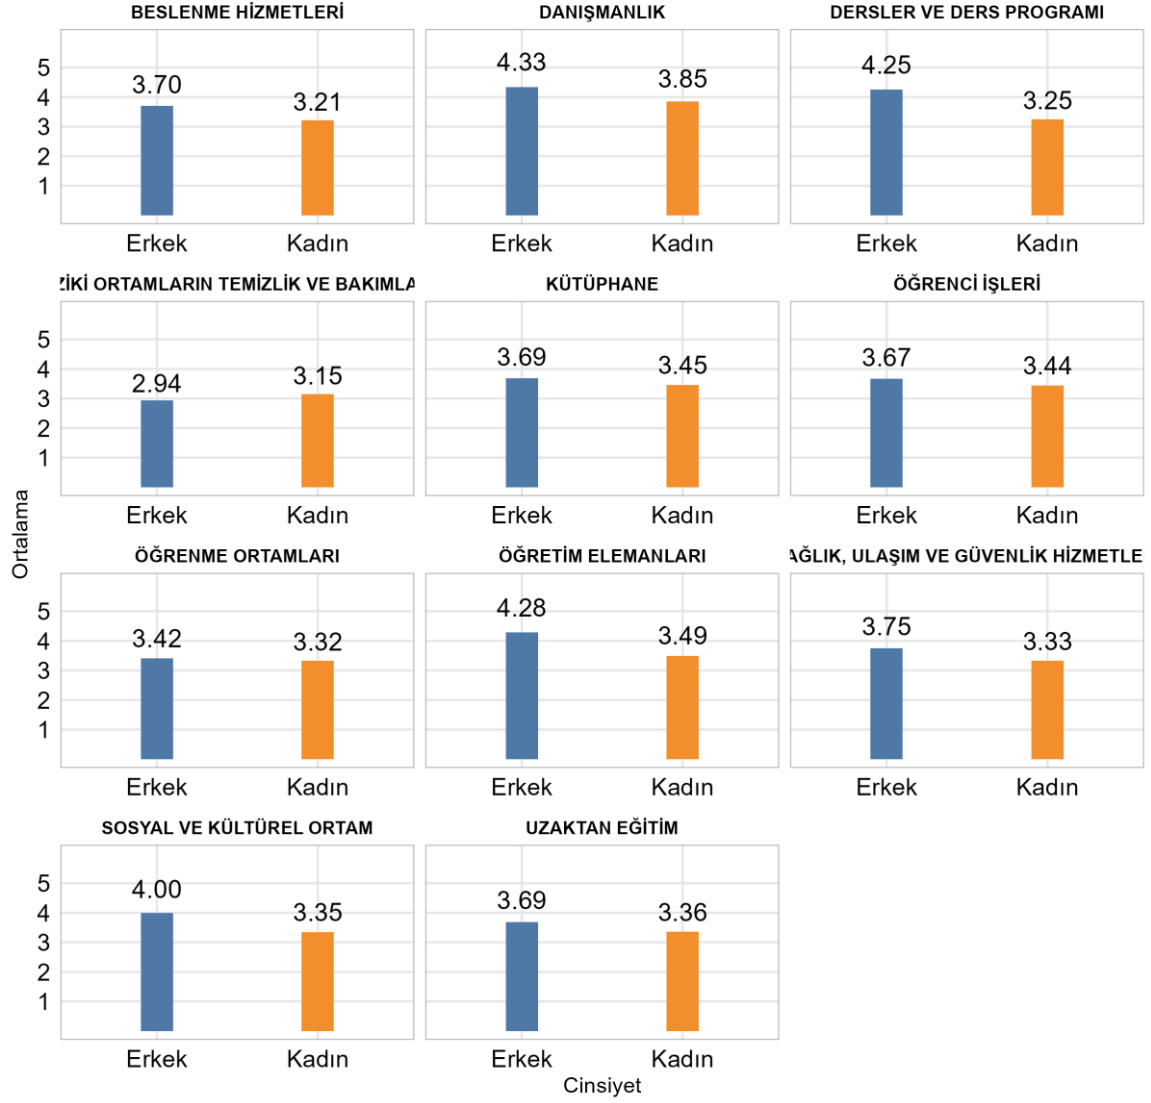

TEKNİK BİLİMLER MESLEK YÜKSEKOKULU SAÇ VE GÜZELLİK HİZMETLERİ BÖLÜMÜ Cinsiyete Göre Öğrenci Memnuniyet Düzeyleri