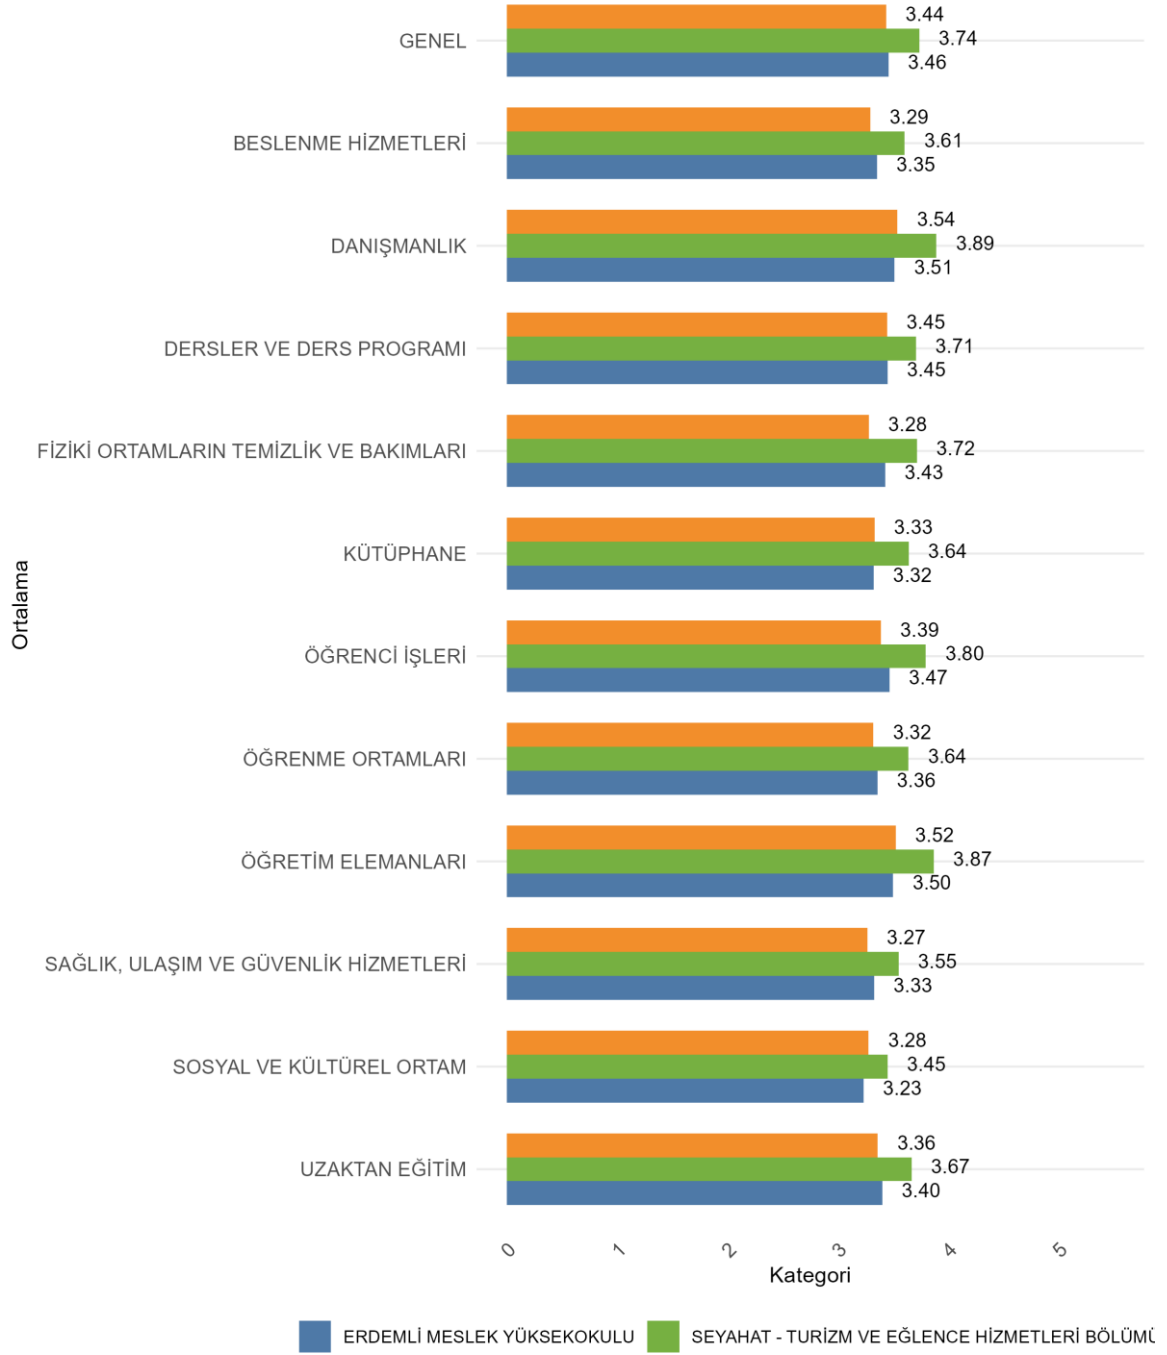

ERDEMLİ MESLEK YÜKSEKOKULU SEYAHAT - TURİZM VE EĞLENCE HİZMETLERİ BÖLÜMÜ Üniversite, Fakülte ve Bölüme Göre Öğrencilerin Memnuniyet Düzeyleri