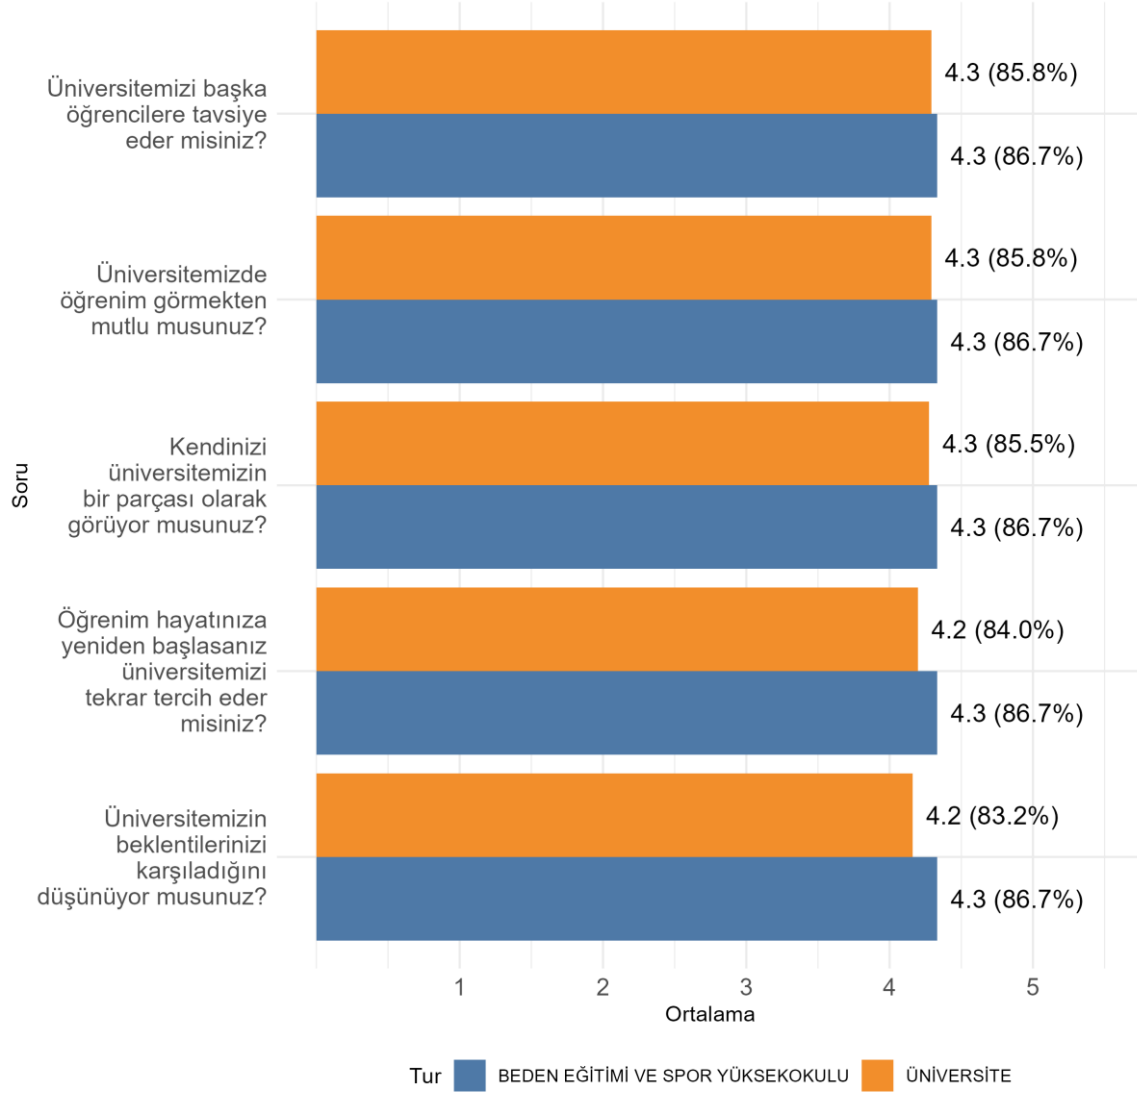

Kurumunuzda (Fakülte/Enstitü/vb.) Ankete Katılan Öğrenci Sayısı: 3

Kurumunuzda (Fakülte/Enstitü/vb.) Ankete Katılan Kadın Öğrenci Sayısı: 1

Kurumunuzda (Fakülte/Enstitü/vb.) Ankete Katılan Erkek Öğrenci Sayısı: 2

BEDEN EĞİTİMİ VE SPOR YÜKSEKOKULU Bölüm, Fakülte ve Üniversite Düzeyinde Öğrenci Memnuniyet Düzeyleri

BEDEN EĞİTİMİ VE SPOR YÜKSEKOKULU Cinsiyete Göre Öğrenci Memnuniyet Düzeyleri

BEDEN EĞİTİMİ VE SPOR YÜKSEKOKULU Öğrencilerin Genel Memnuniyet Düzeyleri