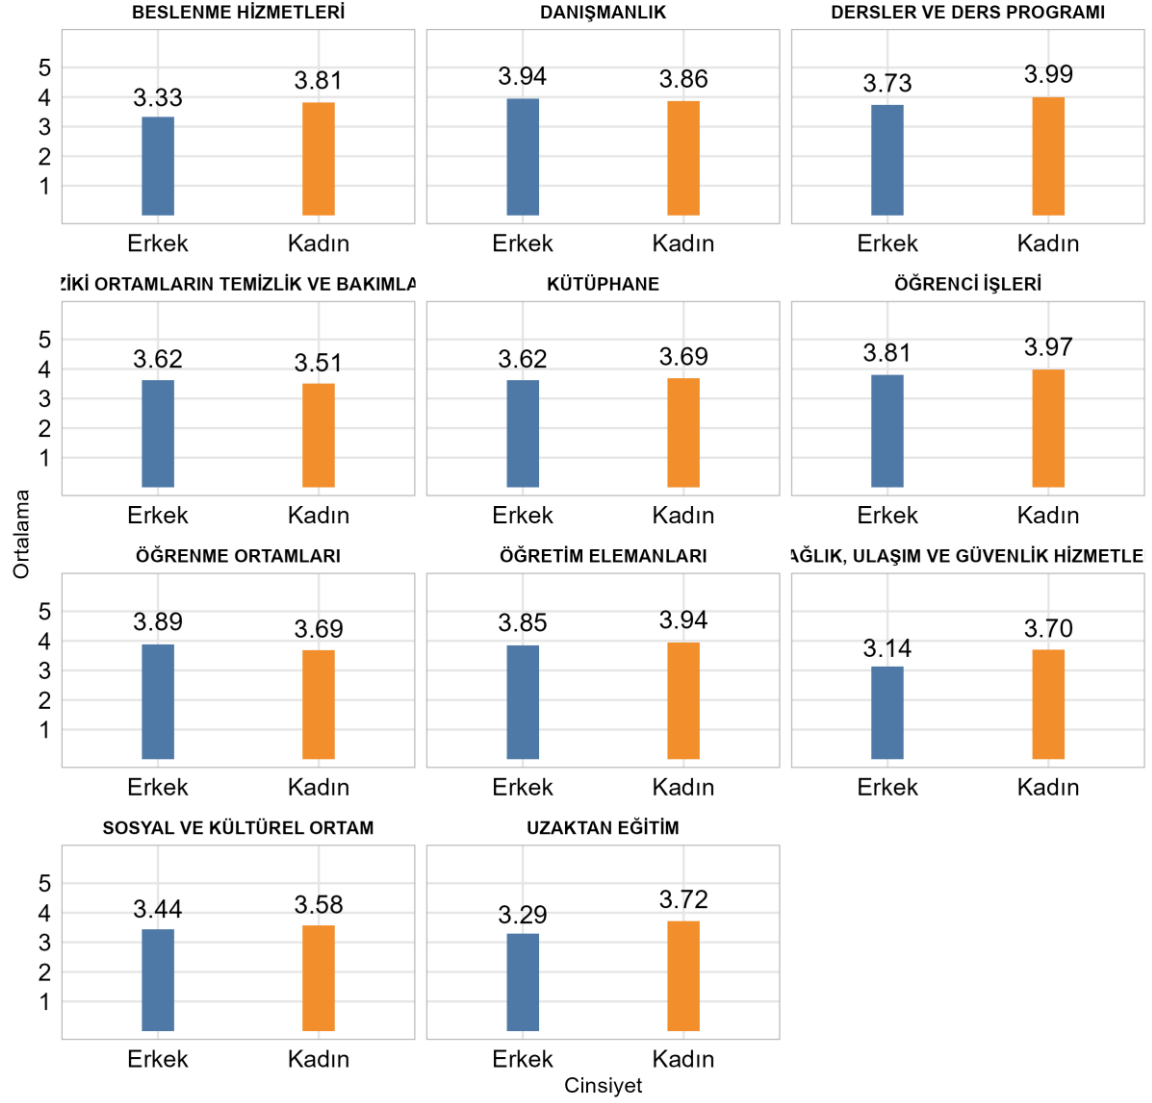

MUT MESLEK YÜKSEKOKULU GIDA İŞLEME BÖLÜMÜ Cinsiyete Göre Öğrenci Memnuniyet Düzeyleri