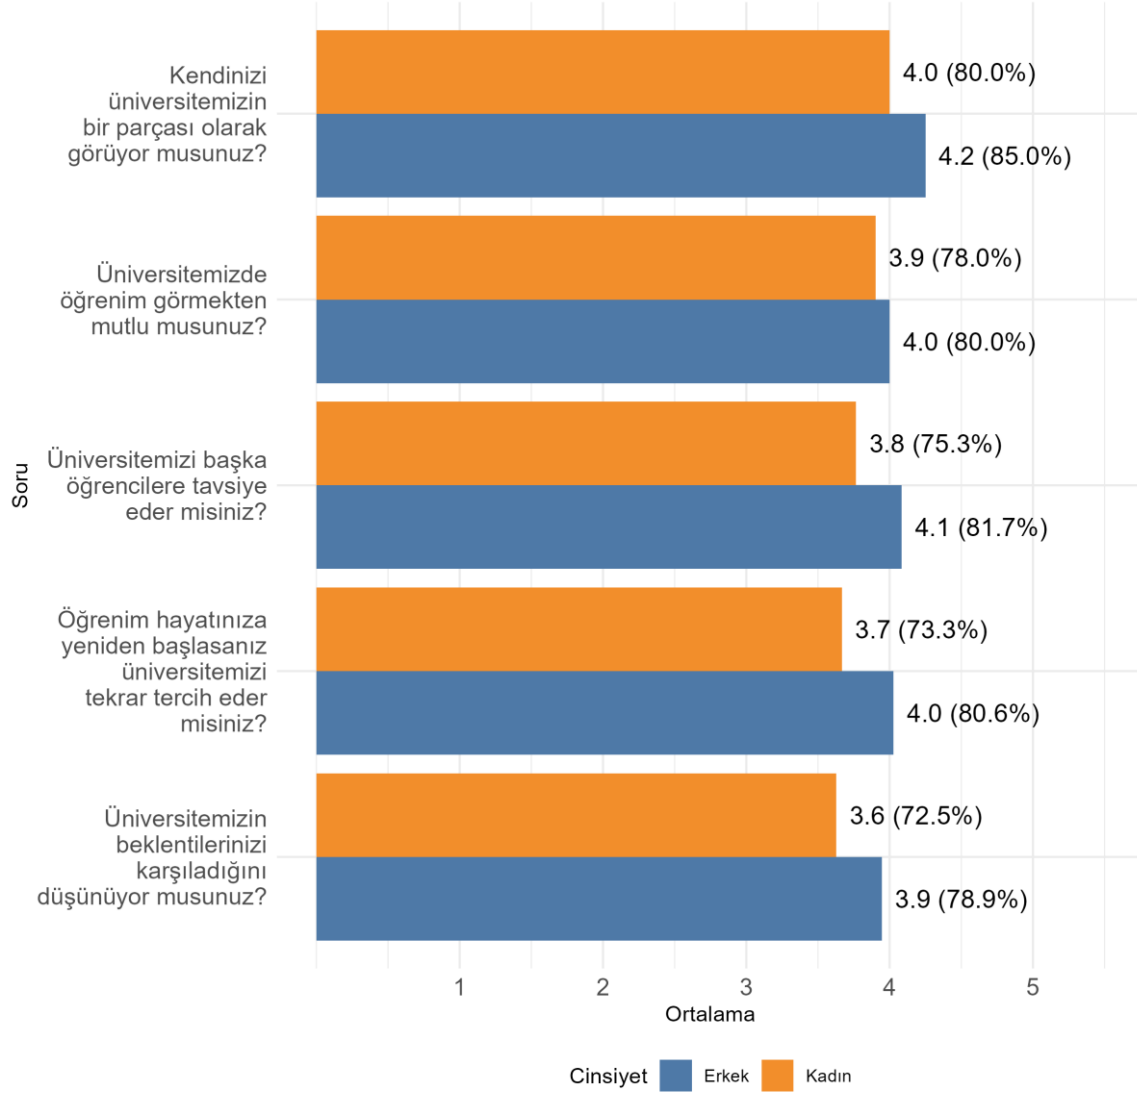

SİLİFKE UYGULAMALI TEKNOLOJİ VE İŞLETMECİLİK YÜKSEKOKULU Cinsiyete Göre Öğrenci Genel Memnuniyet Düzeyleri