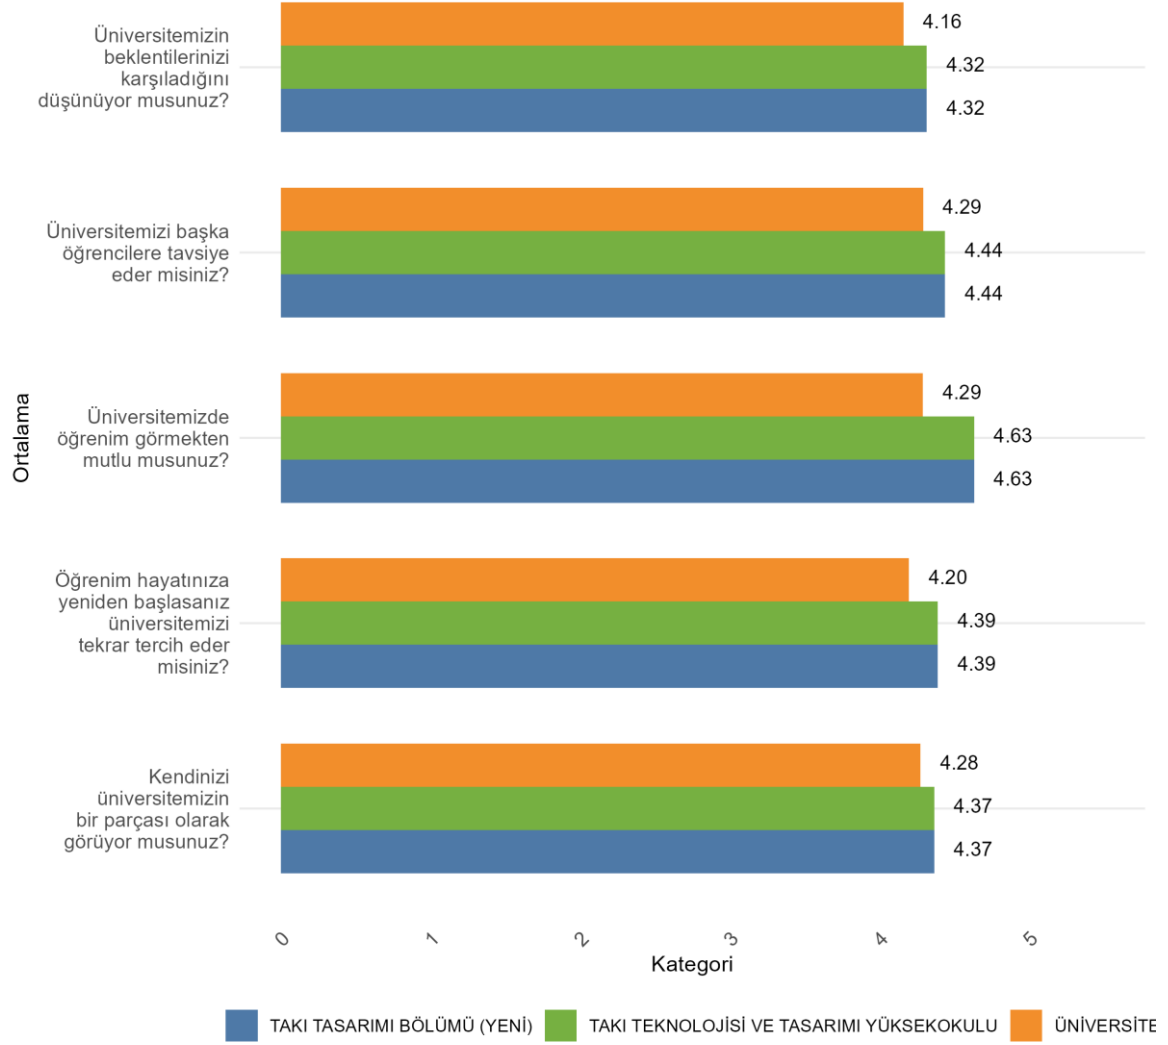

TAKI TEKNOLOJİSİ VE TASARIMI YÜKSEKOKULU TAKI TASARIMI BÖLÜMÜ (YENİ) Öğrencilerin Genel Memnuniyet Düzeyleri