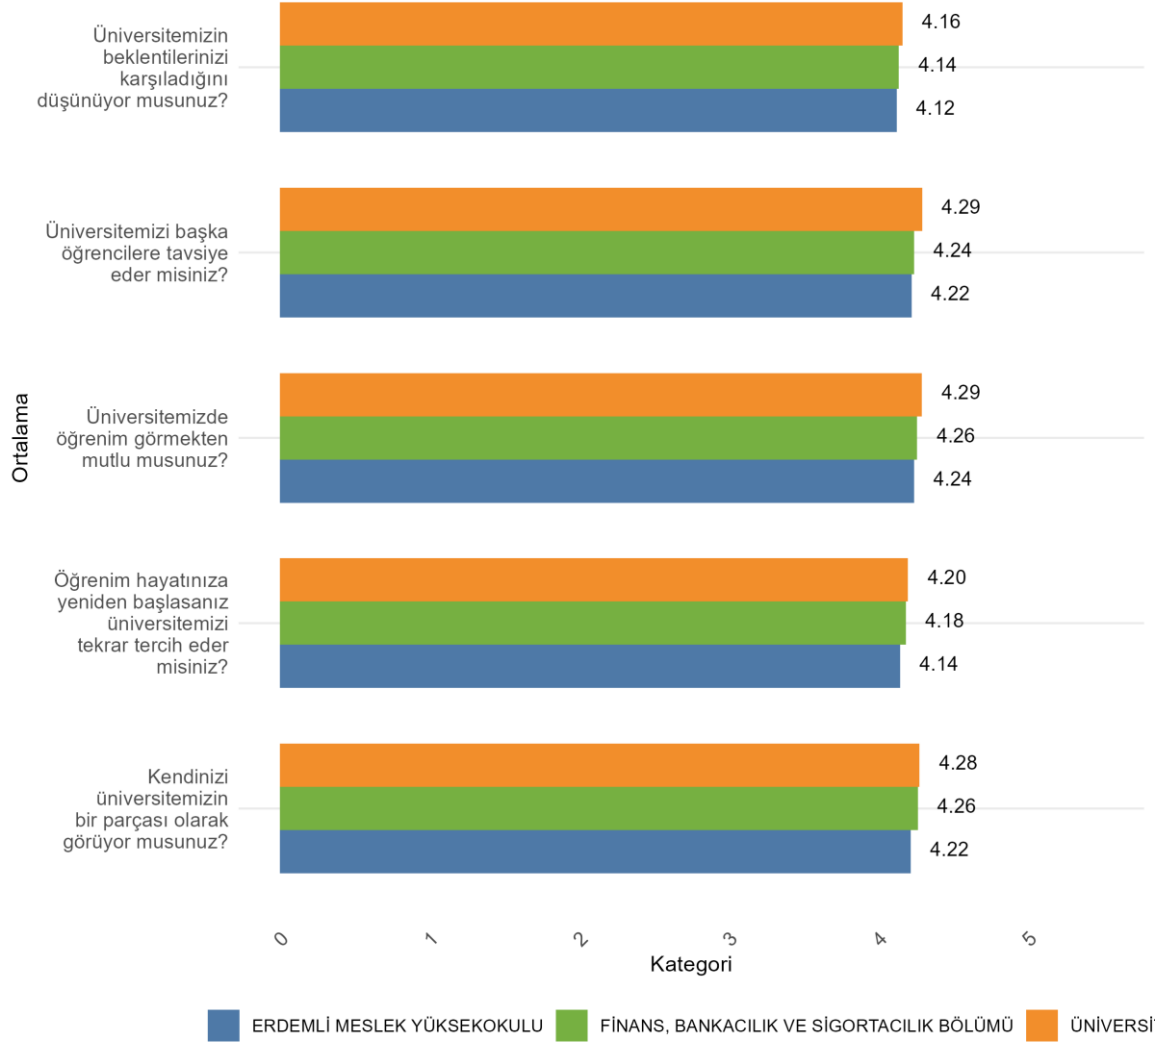

ERDEMLİ MESLEK YÜKSEKOKULU FİNANS, BANKACILIK VE SİGORTACILIK BÖLÜMÜ Öğrencilerin Genel Memnuniyet Düzeyleri