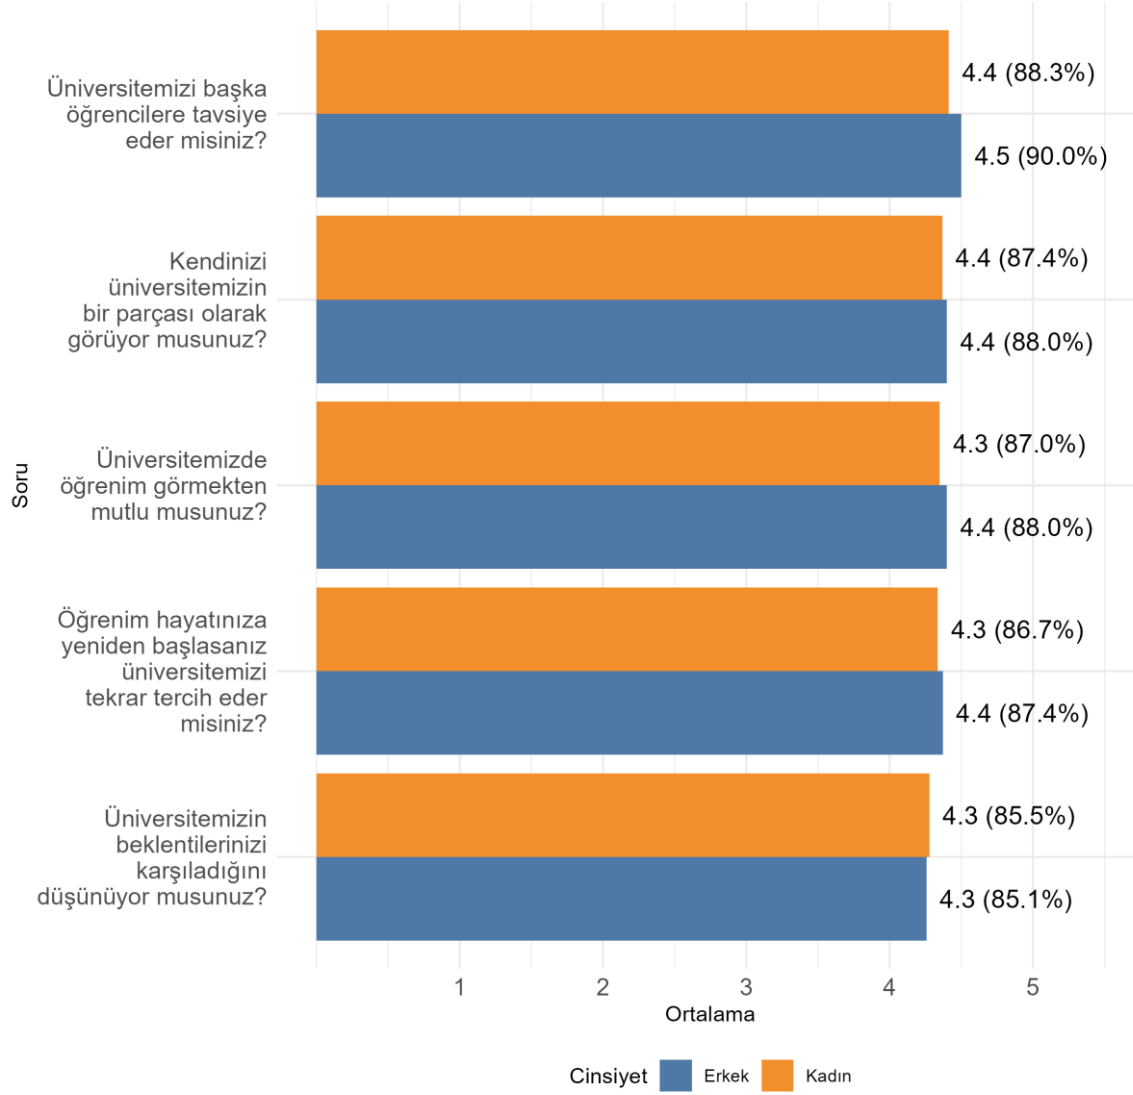

SOSYAL BİLİMLER MESLEK YÜKSEKOKULU MUHASEBE VE VERGİ BÖLÜMÜ Cinsiyete Göre Öğrenci Genel Memnuniyet Düzeyleri