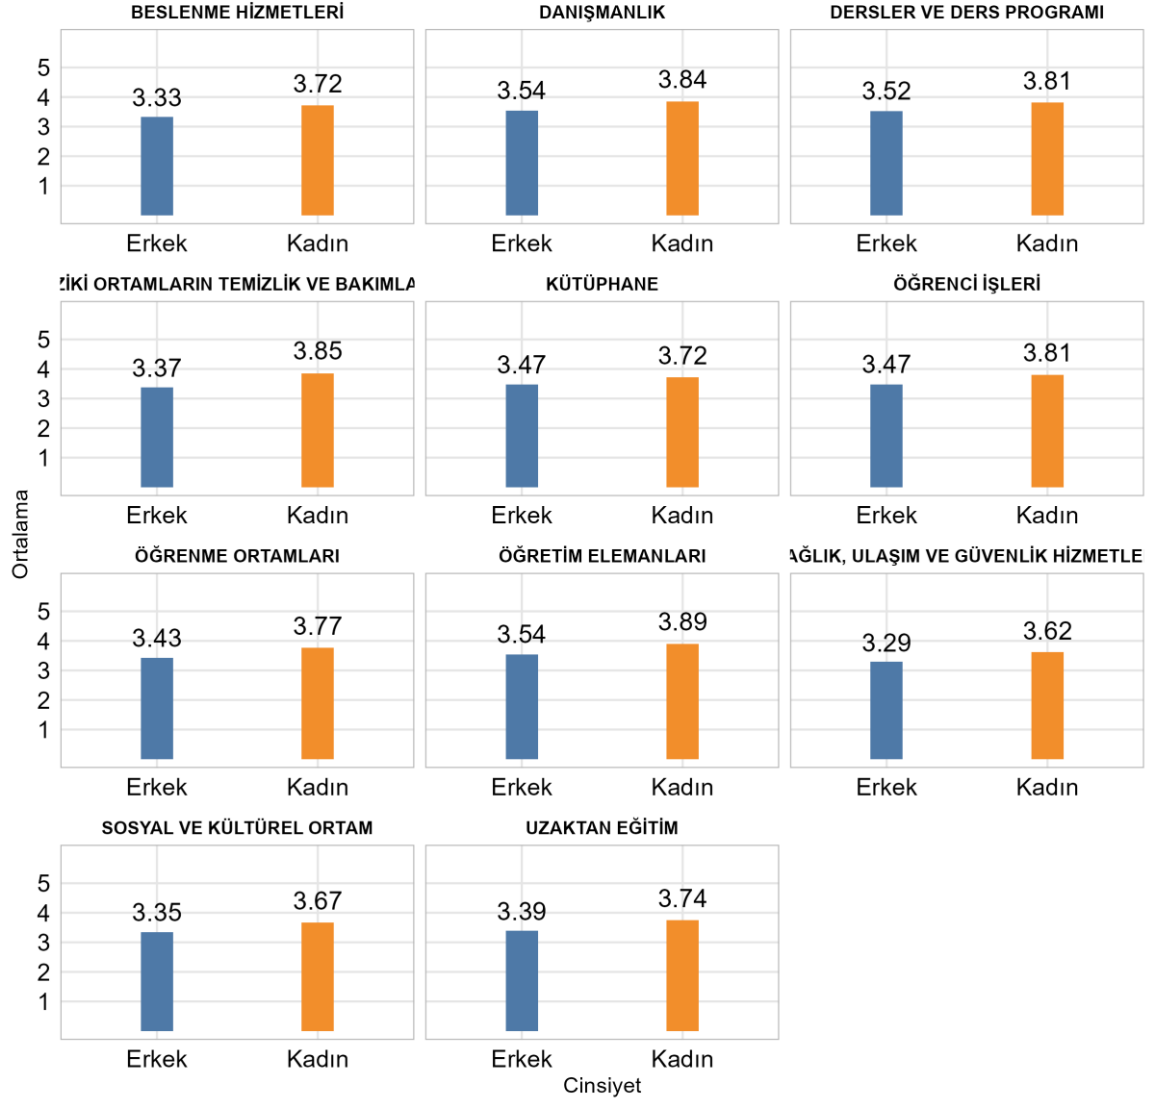

DENİZCİLİK MESLEK YÜKSEKOKULU ULAŞTIRMA HİZMETLERİ BÖLÜMÜ Cinsiyete Göre Öğrenci Memnuniyet Düzeyleri