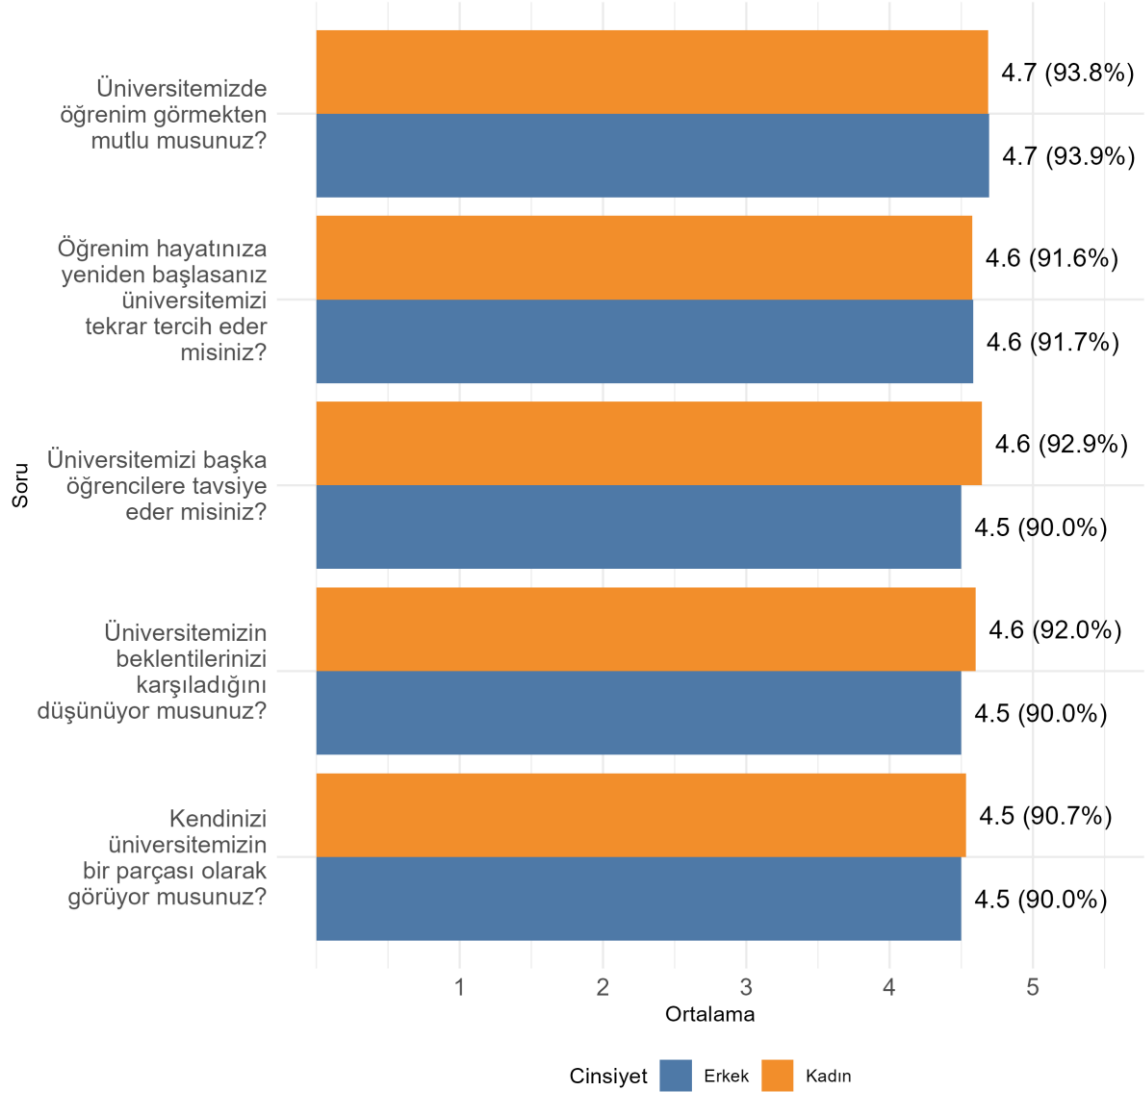

MERSİN MESLEK YÜKSEKOKULU MÜLKİYET KORUMA VE GÜVENLİK BÖLÜMÜ Cinsiyete Göre Öğrenci Genel Memnuniyet Düzeyleri