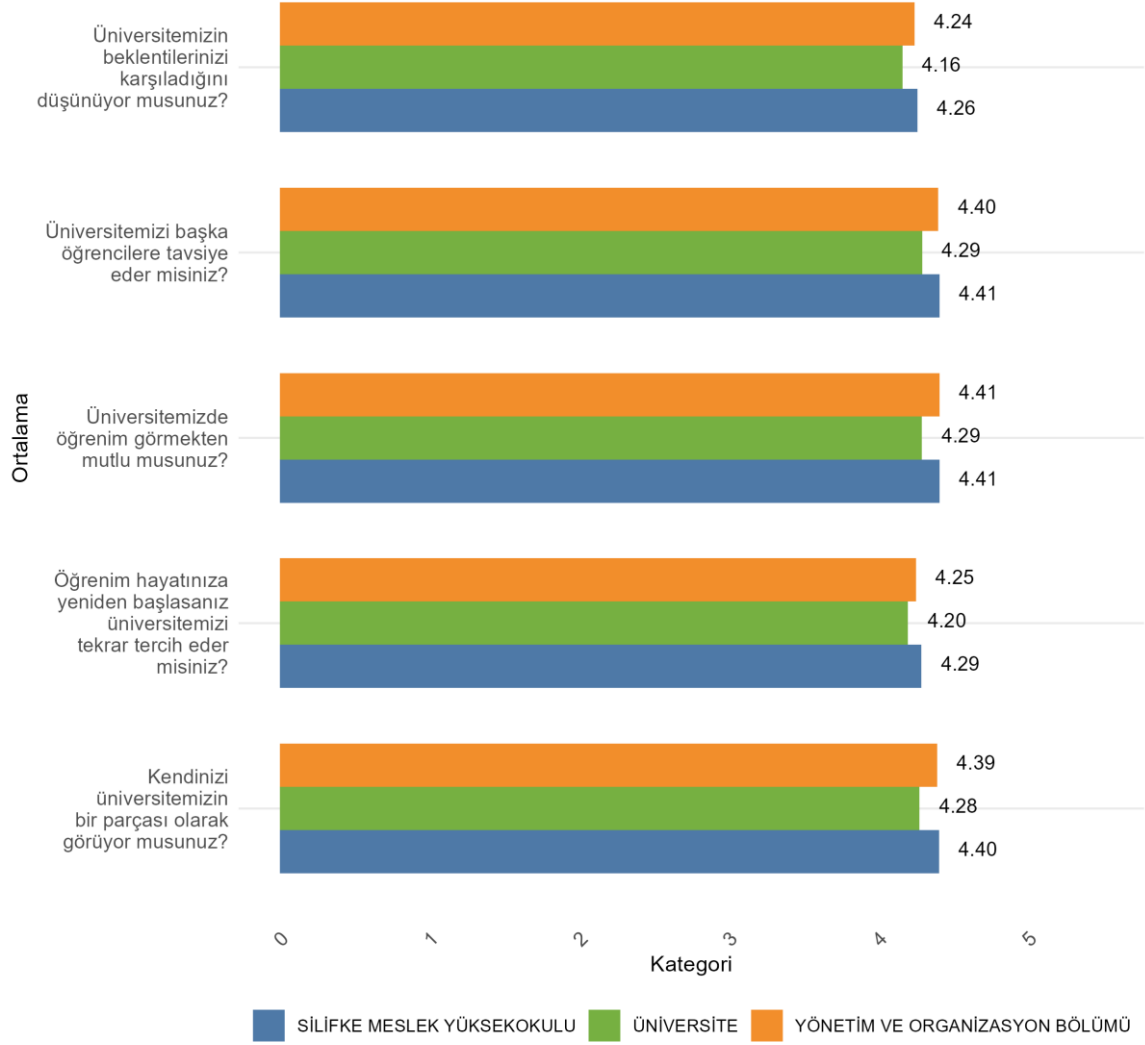

SİLİFKE MESLEK YÜKSEKOKULU YÖNETİM VE ORGANİZASYON BÖLÜMÜ Öğrencilerin Genel Memnuniyet Düzeyleri