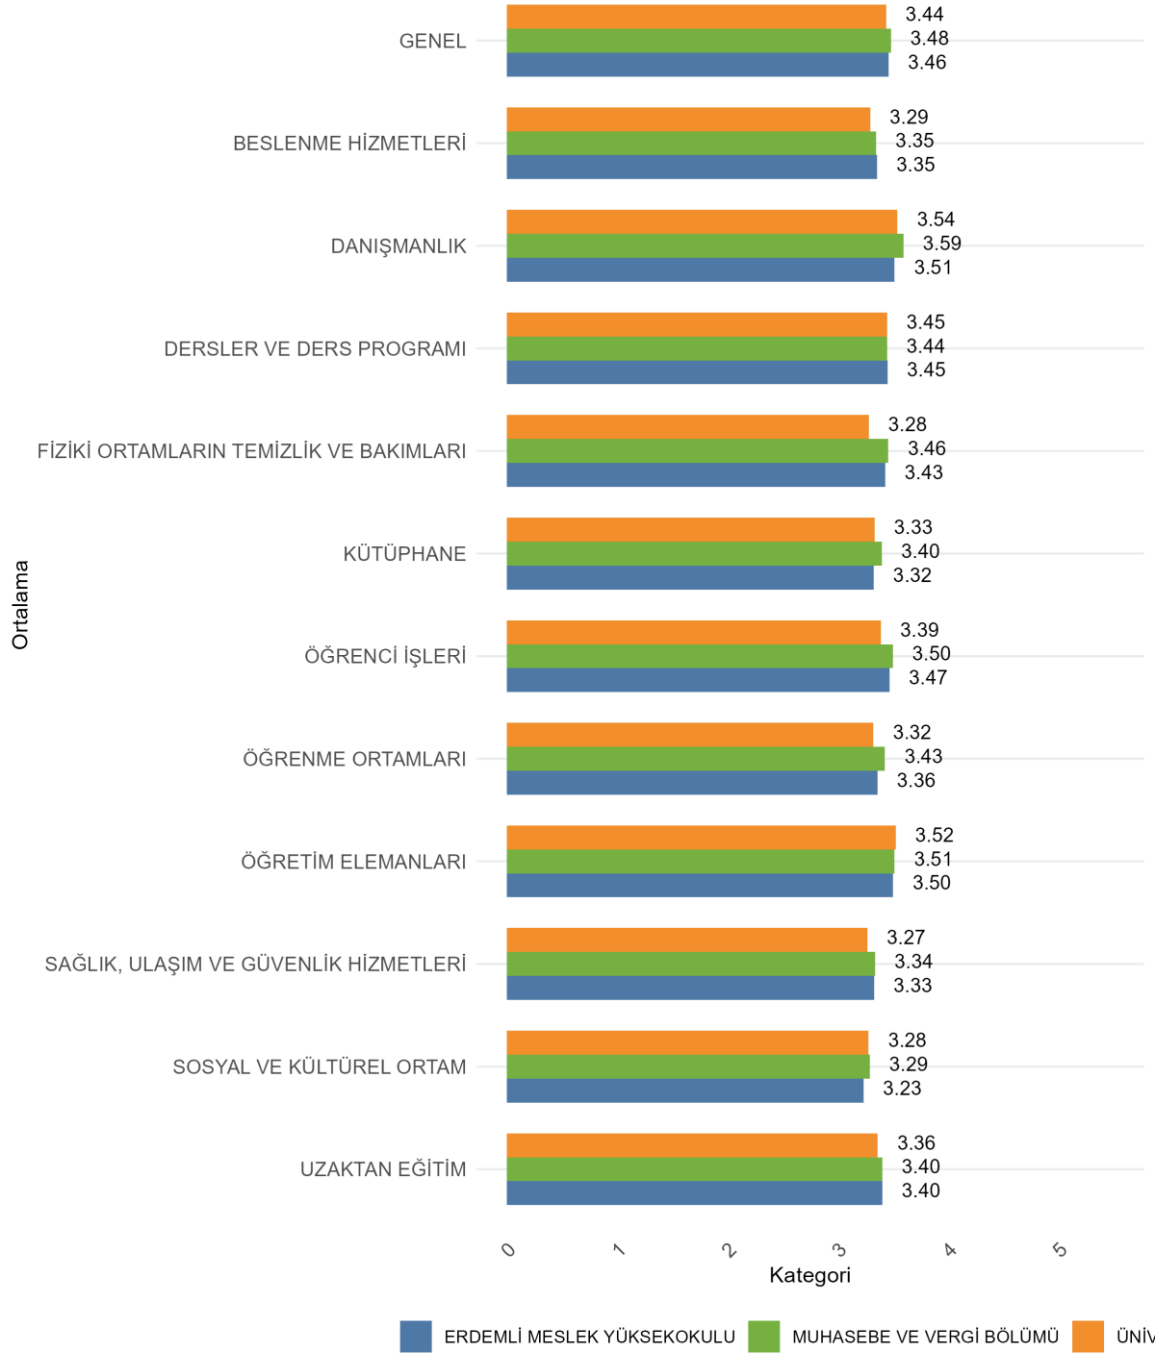

ERDEMLİ MESLEK YÜKSEKOKULU MUHASEBE VE VERGİ BÖLÜMÜ Üniversite, Fakülte ve Bölüme Göre Öğrencilerin Memnuniyet Düzeyleri