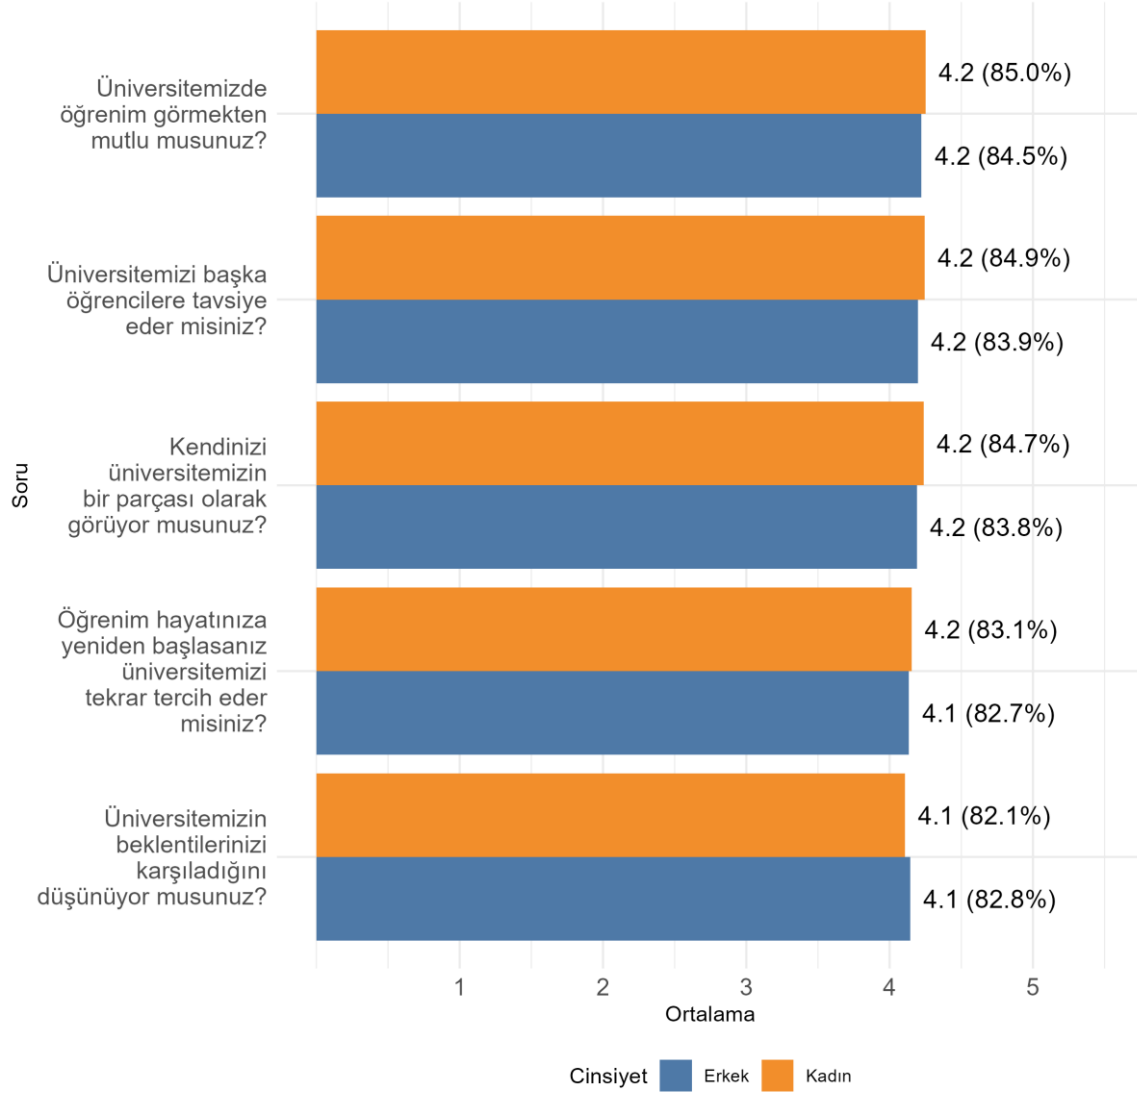

ERDEMLİ MESLEK YÜKSEKOKULU Cinsiyete Göre Öğrenci Genel Memnuniyet Düzeyleri