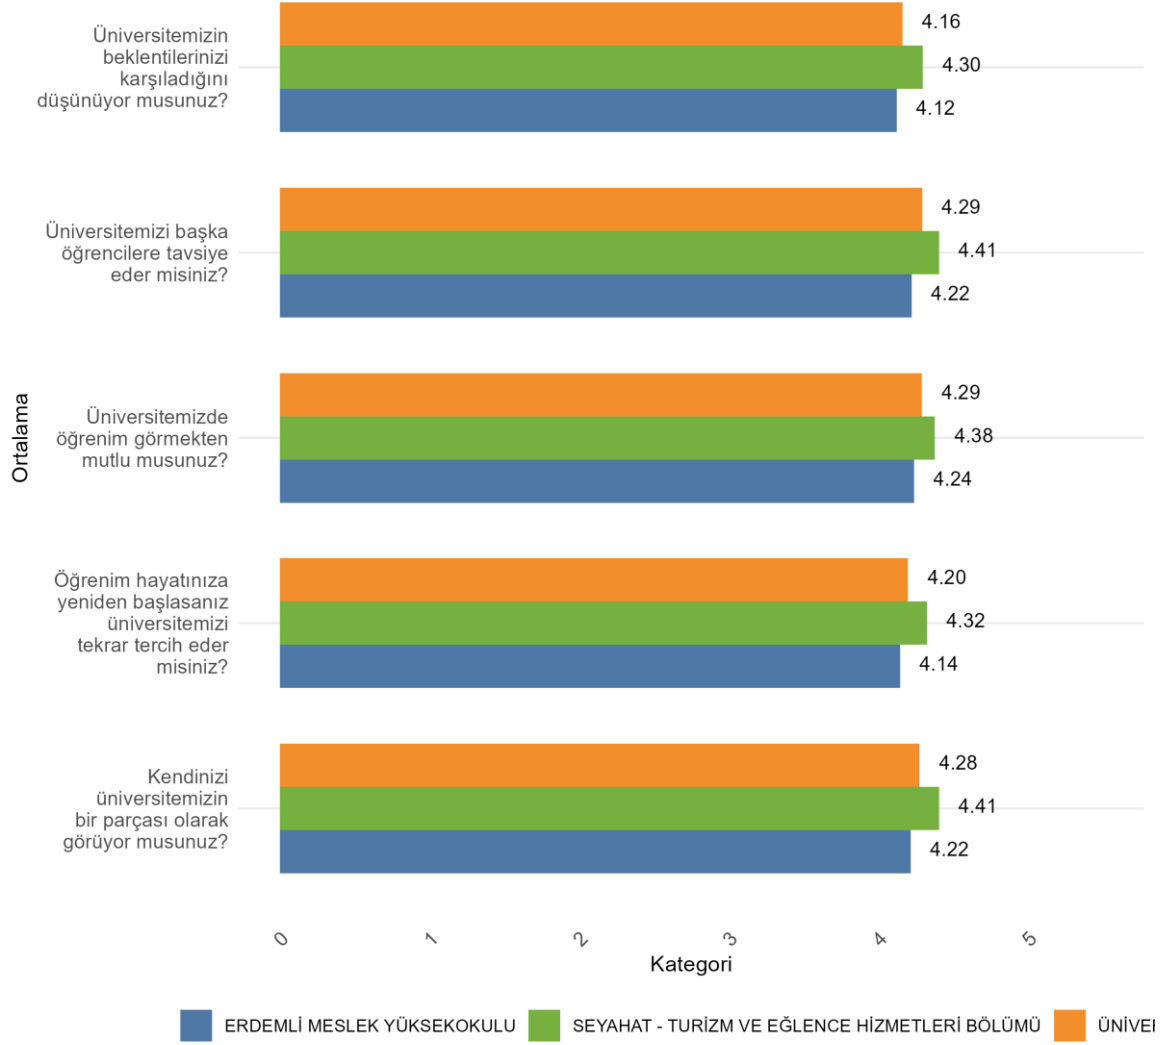

ERDEMLİ MESLEK YÜKSEKOKULU SEYAHAT - TURİZM VE EĞLENCE HİZMETLERİ BÖLÜMÜ Öğrencilerin Genel Memnuniyet Düzeyleri