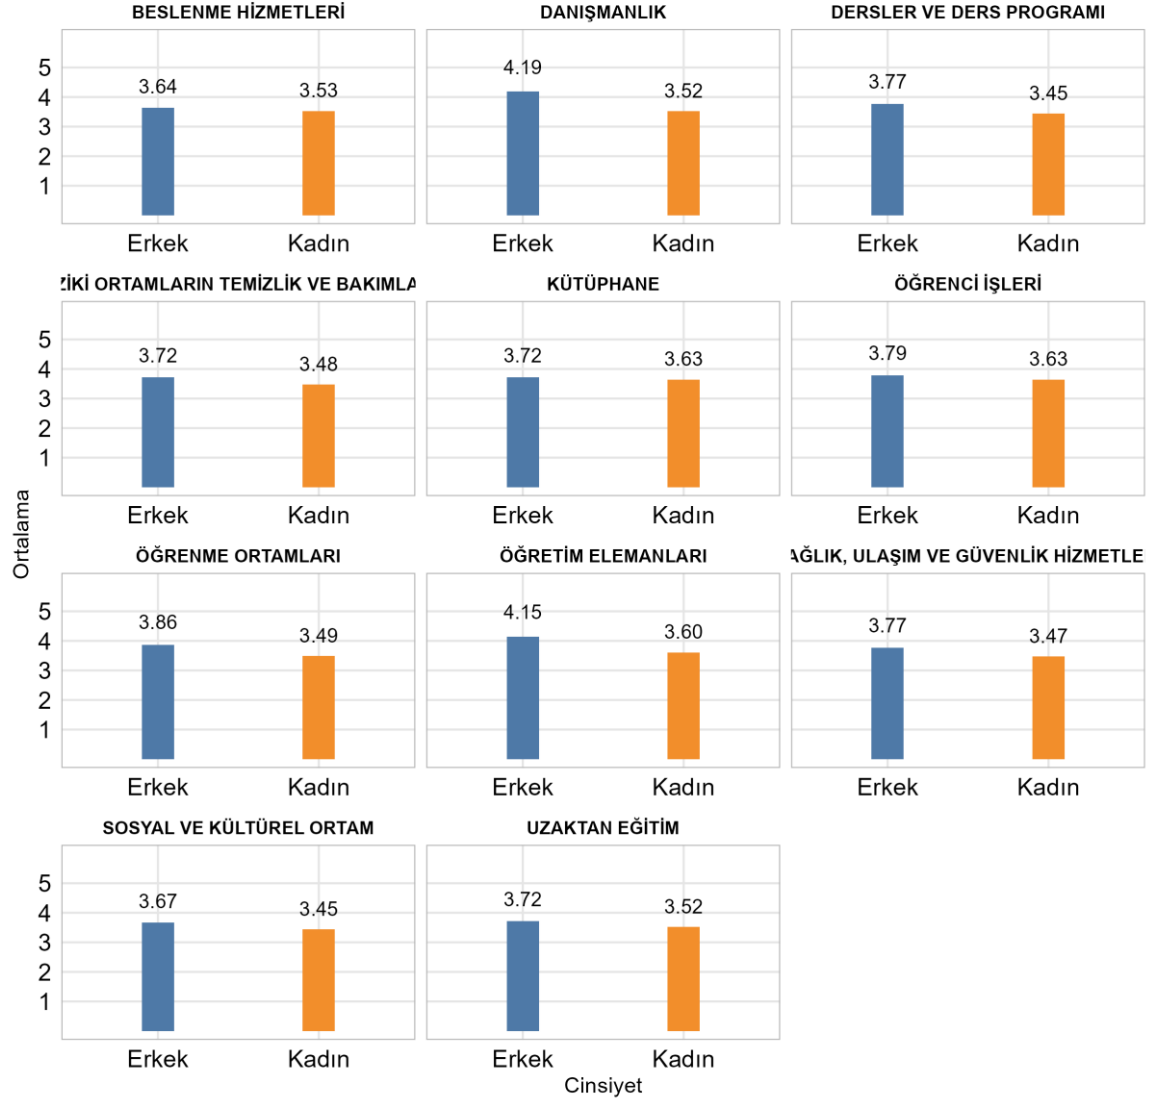

TAKI TEKNOLOJİSİ VE TASARIMI YÜKSEKOKULU Cinsiyete Göre Öğrenci Memnuniyet Düzeyleri