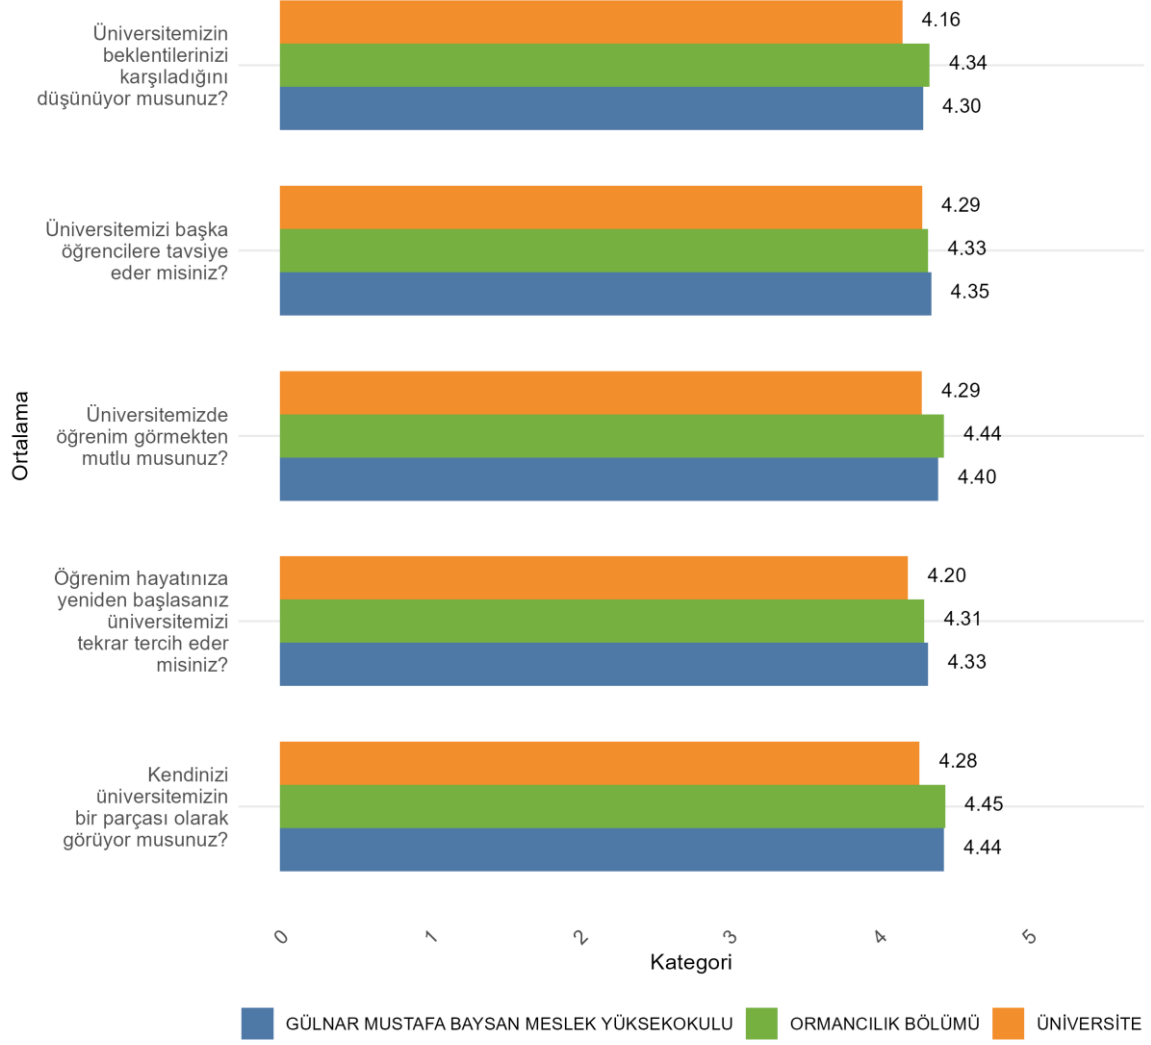

GÜLNAR MUSTAFA BAYSAN MESLEK YÜKSEKOKULU ORMANCILIK BÖLÜMÜ Öğrencilerin Genel Memnuniyet Düzeyleri