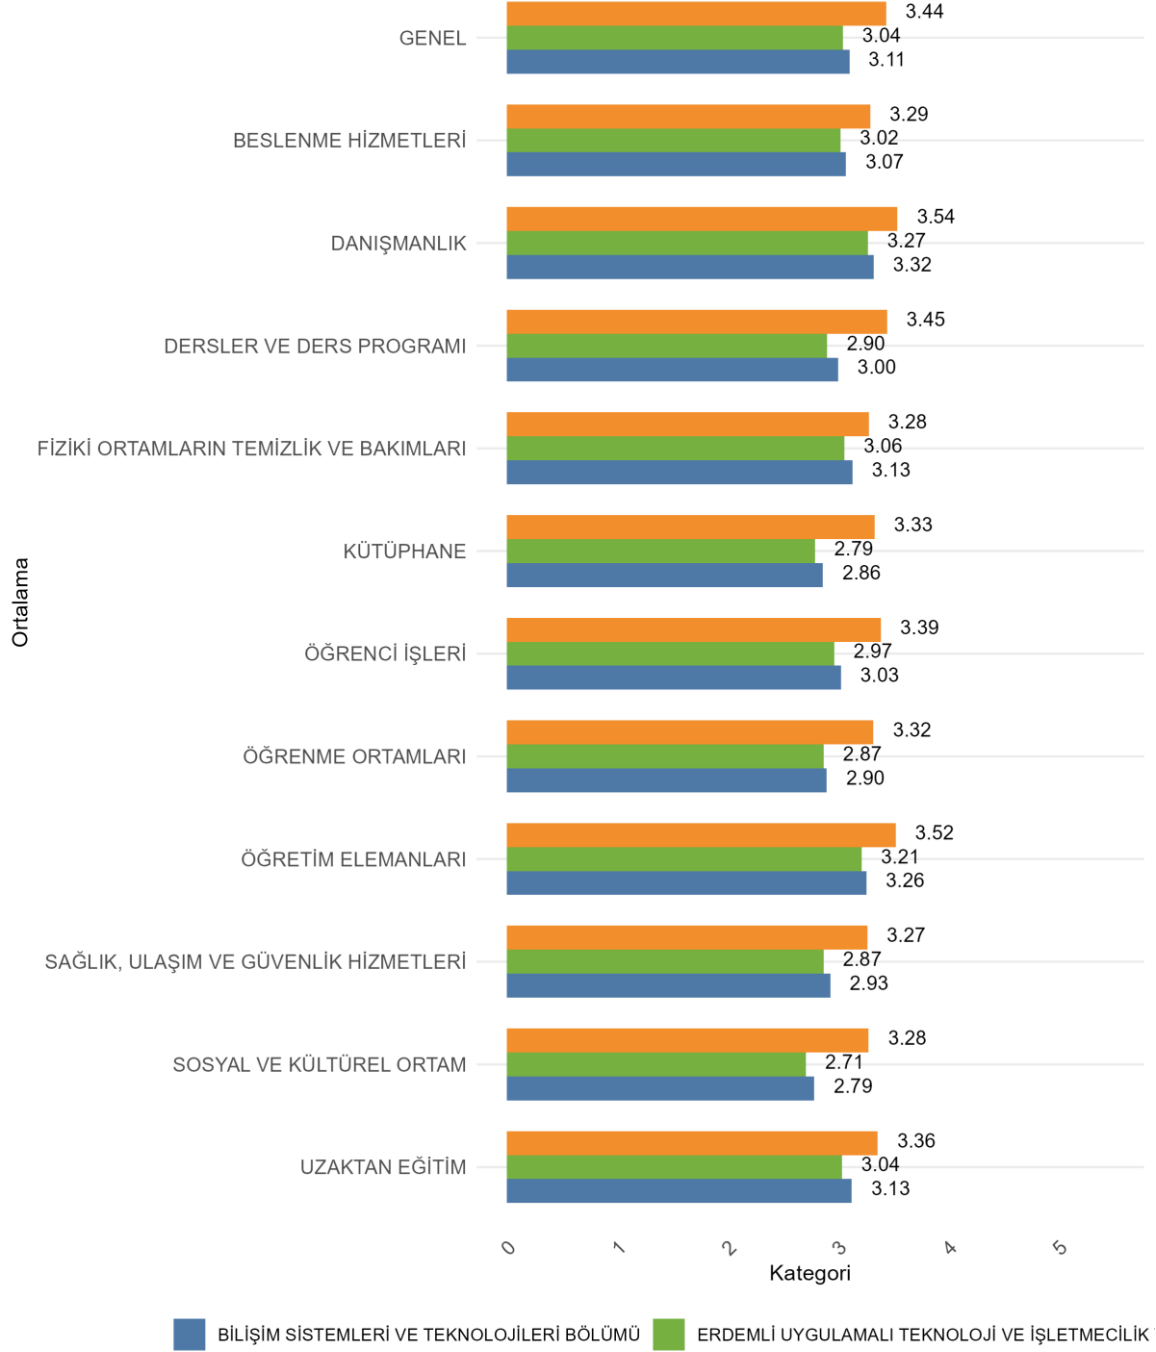

ERDEMLİ UYGULAMALI TEKNOLOJİ VE İŞLETMECİLİK YÜKSEKOKULU BİLİŞİM SİSTEMLERİ VE TEKNOLOJİLERİ BÖLÜMÜ Üniversite, Fakülte ve Bölüme Göre Öğrencilerin Memnuniyet Düzeyleri