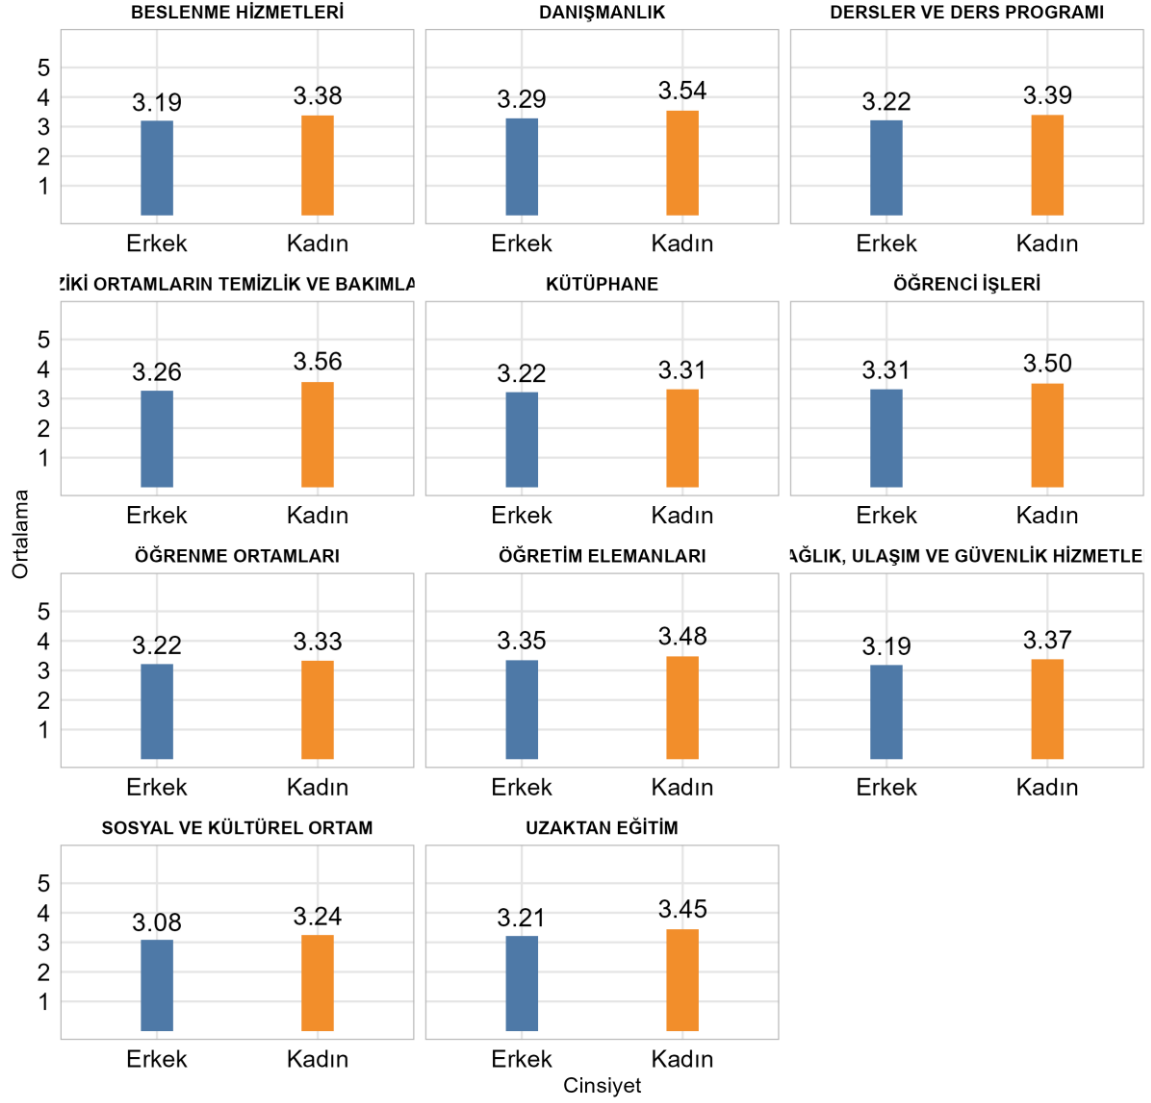

ERDEMLİ MESLEK YÜKSEKOKULU BİLGİSAYAR TEKNOLOJİLERİ BÖLÜMÜ Cinsiyete Göre Öğrenci Memnuniyet Düzeyleri