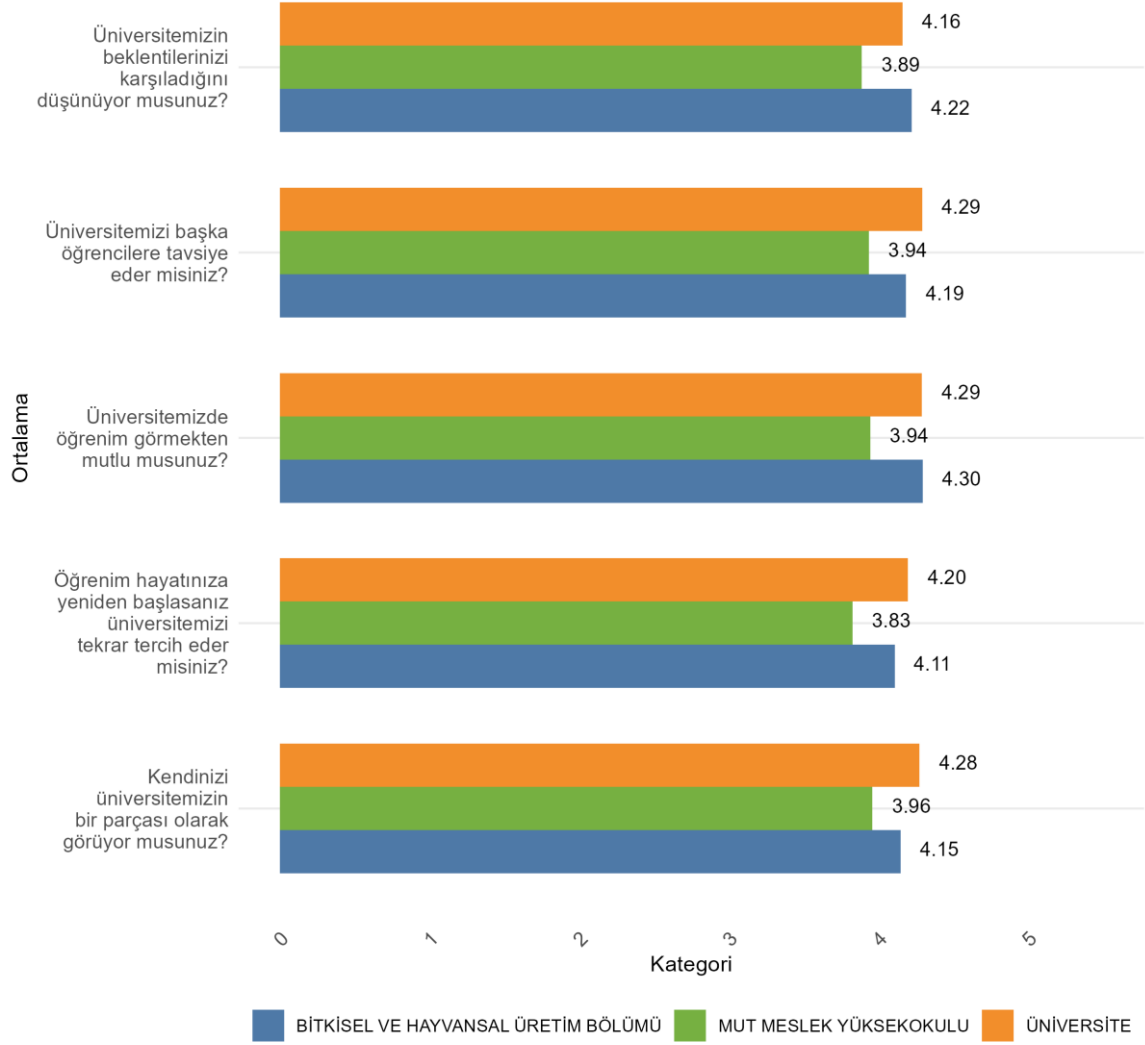

MUT MESLEK YÜKSEKOKULU BİTKİSEL VE HAYVANSAL ÜRETİM BÖLÜMÜ Öğrencilerin Genel Memnuniyet Düzeyleri