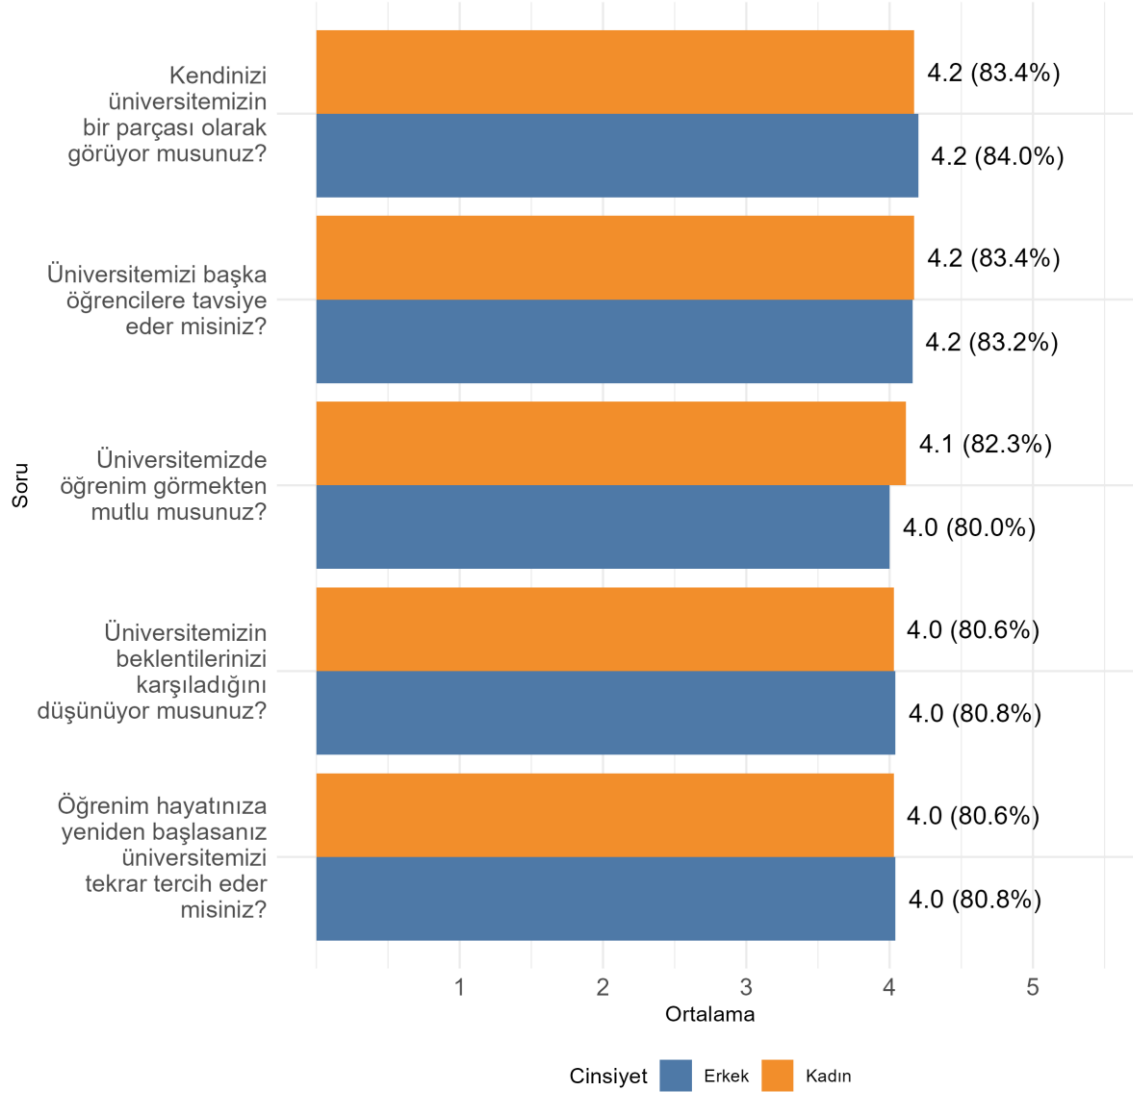

ANAMUR MESLEK YÜKSEKOKULU SEYAHAT - TURİZM VE EĞLENCE HİZMETLERİ BÖLÜMÜ
Cinsiyete Göre Öğrenci Genel Memnuniyet Düzeyleri