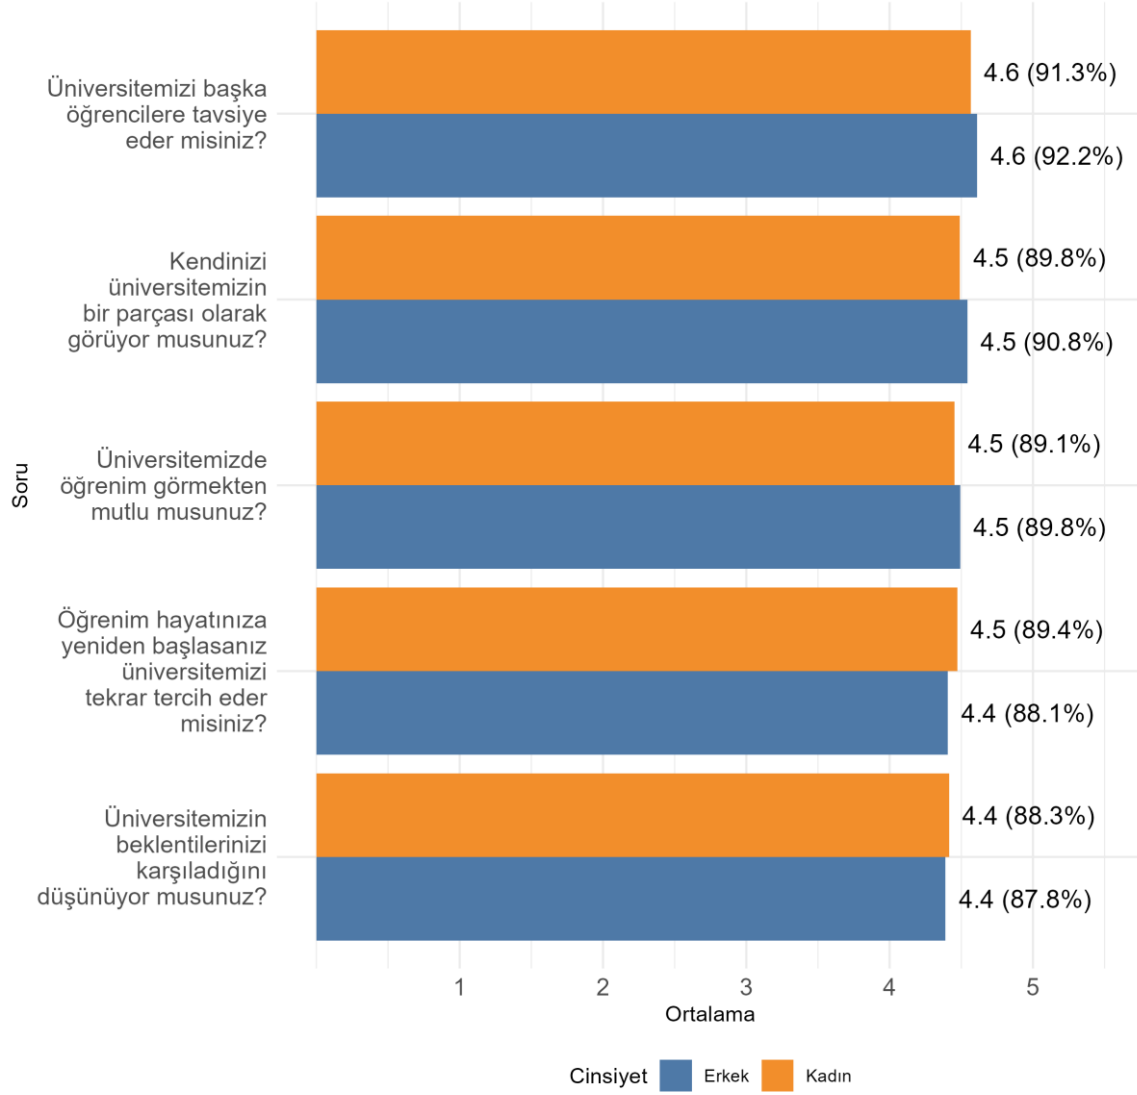

TEKNİK BİLİMLER MESLEK YÜKSEKOKULU MİMARLIK VE ŞEHİR PLANLAMA BÖLÜMÜ
Cinsiyete Göre Öğrenci Genel Memnuniyet Düzeyleri