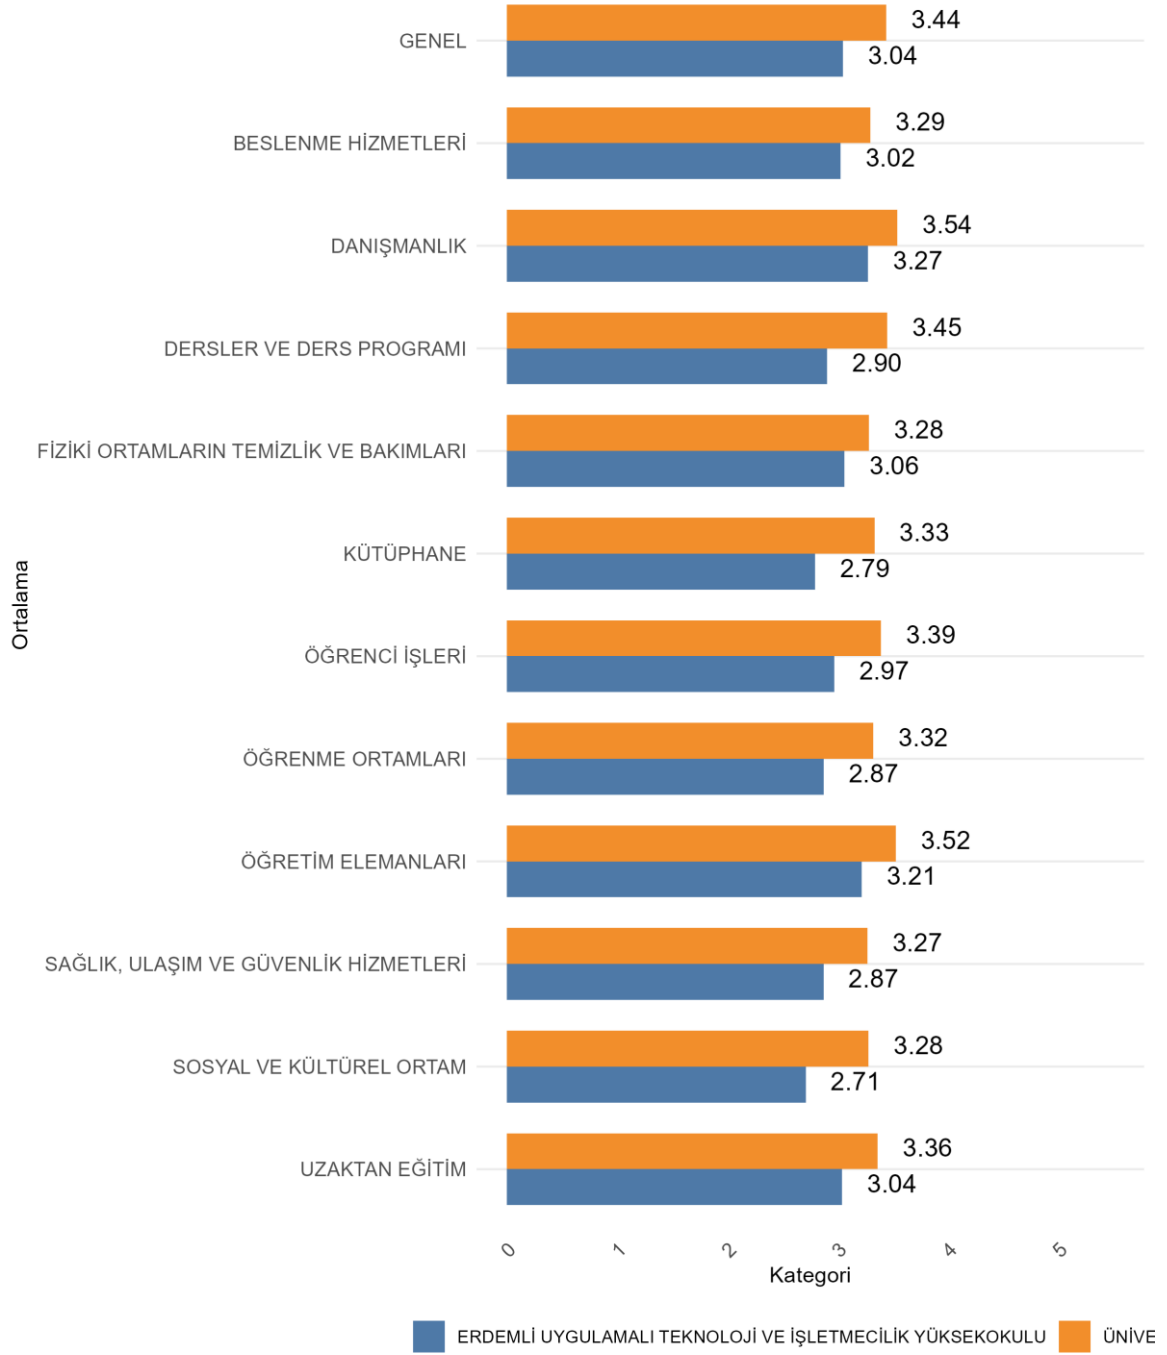

ERDEMLİ UYGULAMALI TEKNOLOJİ VE İŞLETMECİLİK YÜKSEKOKULU Bölüm, Fakülte ve Üniversite Düzeyinde Öğrenci Memnuniyet Düzeyleri