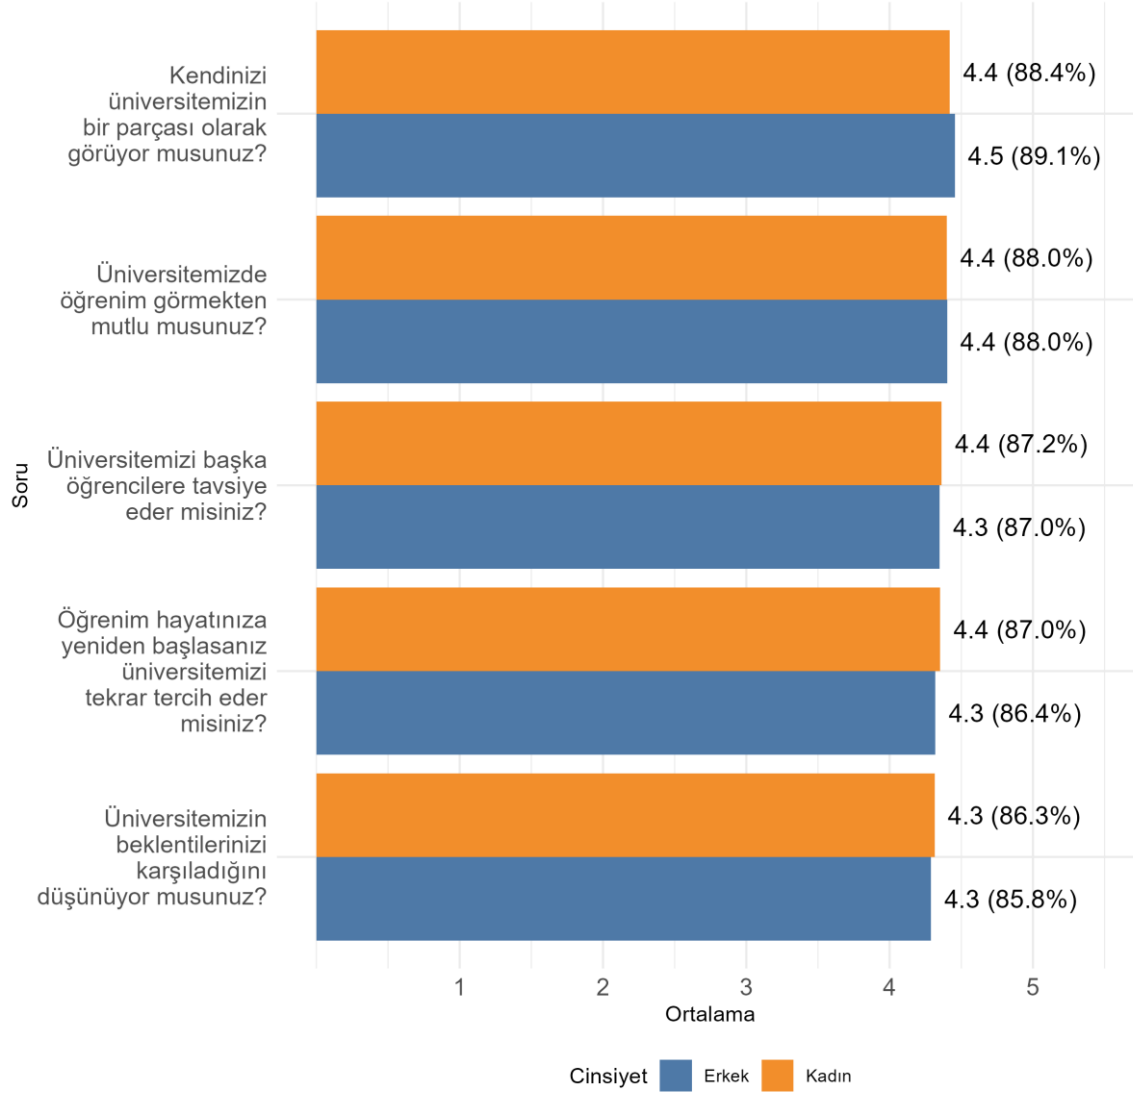

GÜLNAR MUSTAFA BAYSAN MESLEK YÜKSEKOKULU Cinsiyete Göre Öğrenci Genel Memnuniyet Düzeyleri