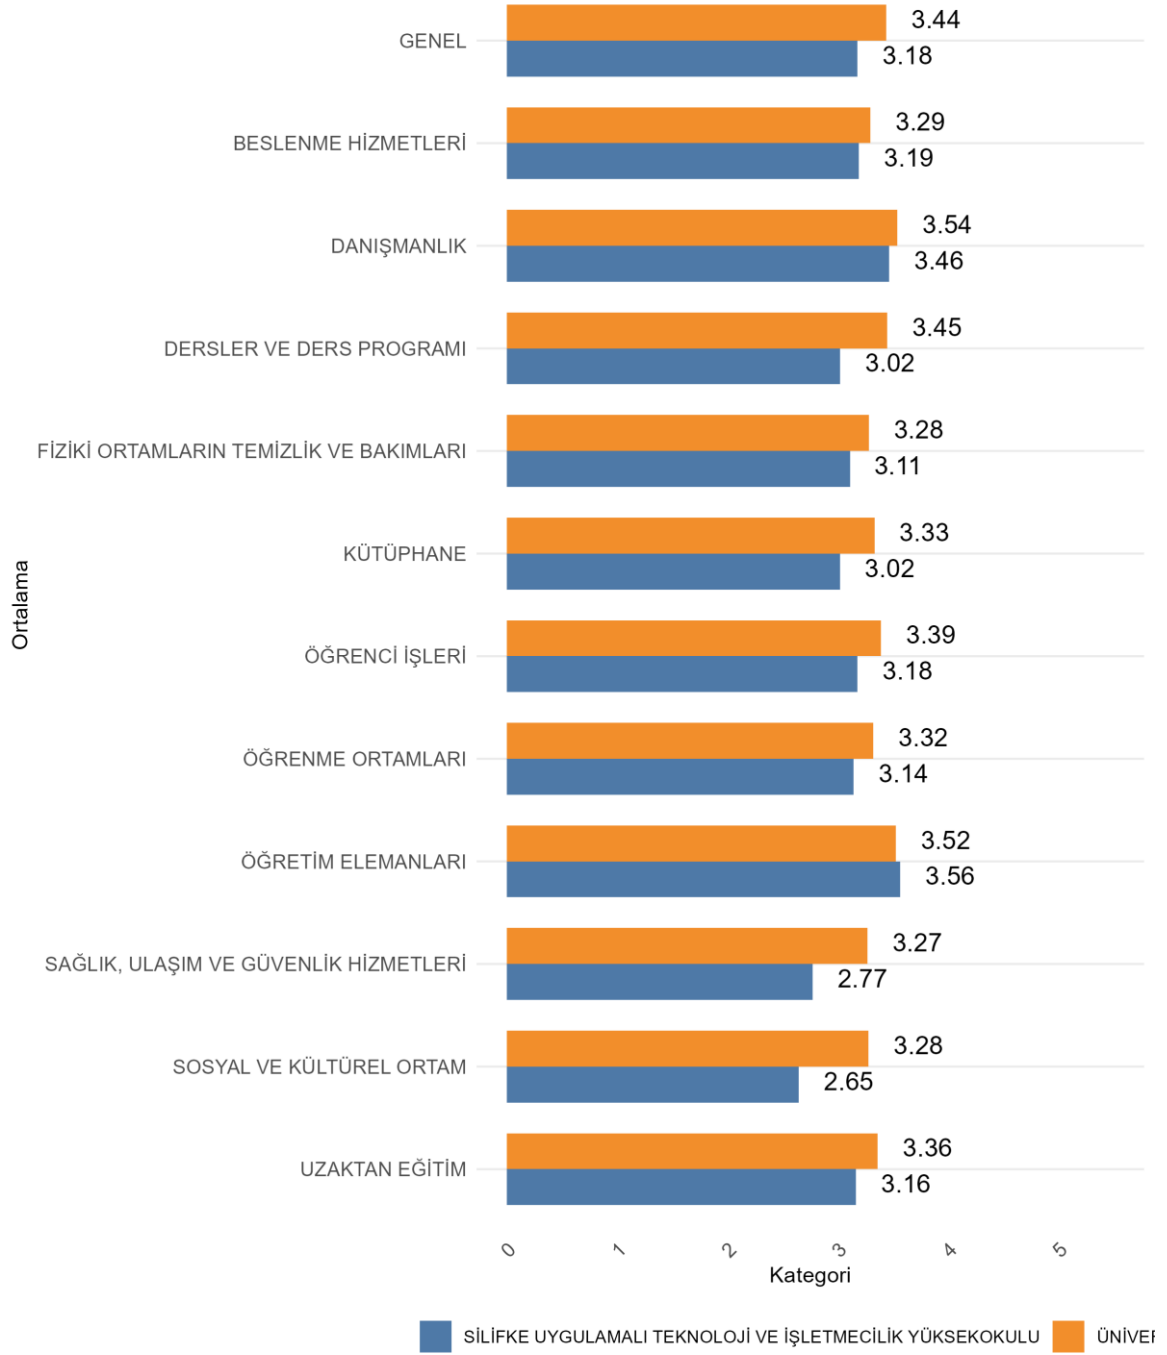

SİLİFKE UYGULAMALI TEKNOLOJİ VE İŞLETMECİLİK YÜKSEKOKULU Bölüm, Fakülte ve Üniversite Düzeyinde Öğrenci Memnuniyet Düzeyleri