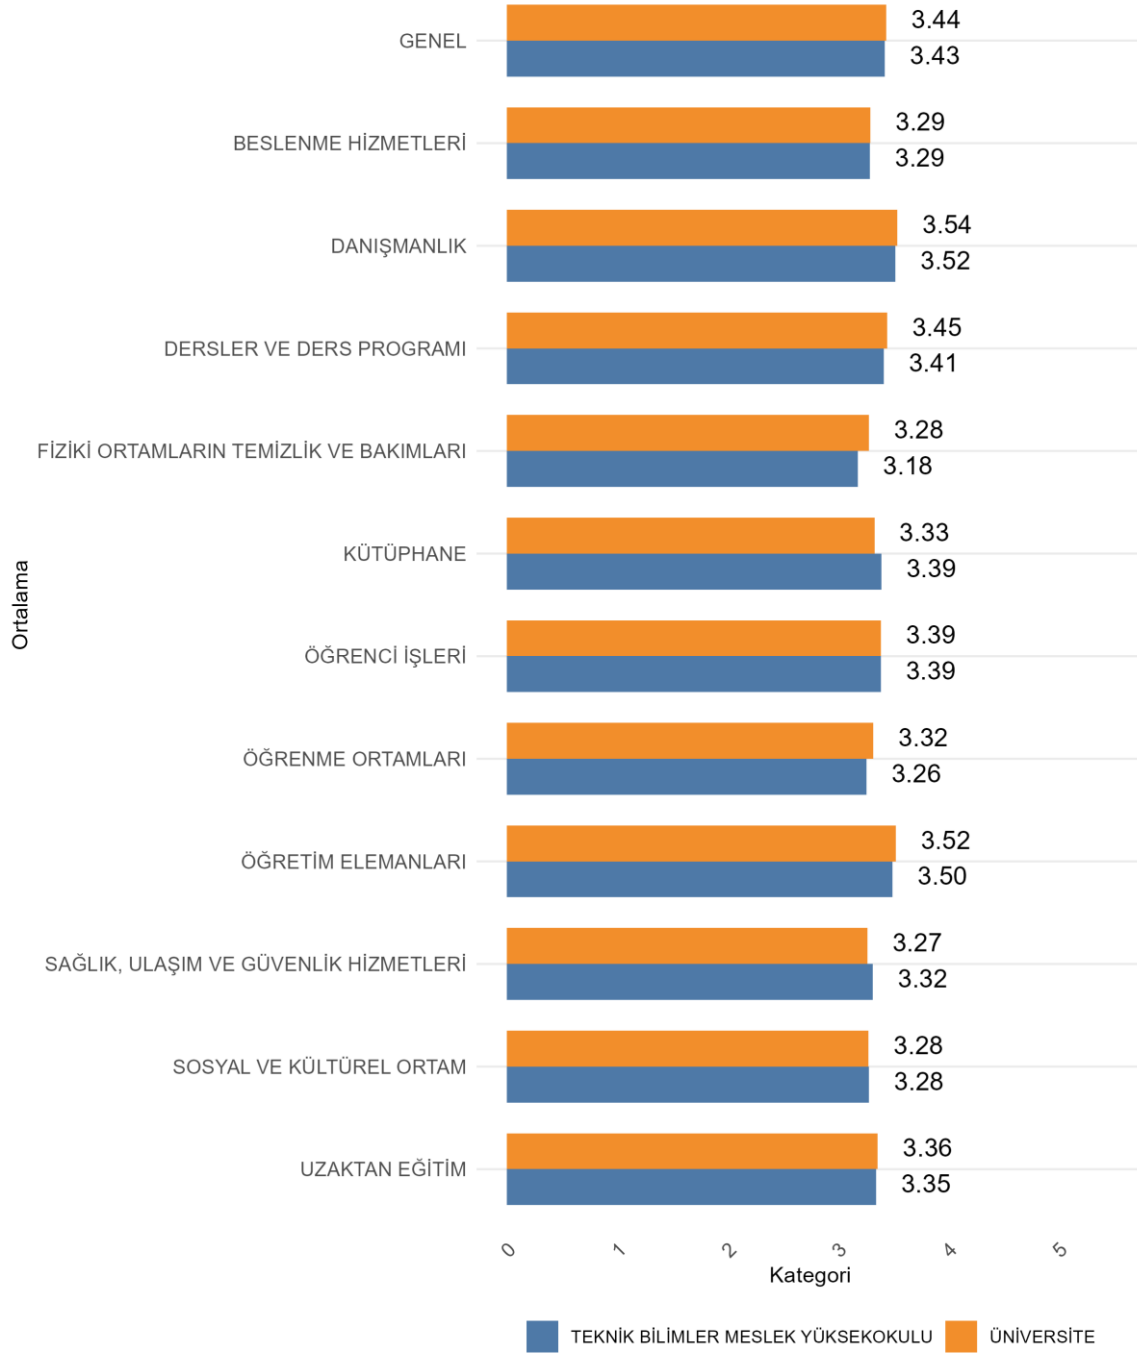

TEKNİK BİLİMLER MESLEK YÜKSEKOKULU Bölüm, Fakülte ve Üniversite Düzeyinde Öğrenci Memnuniyet Düzeyleri