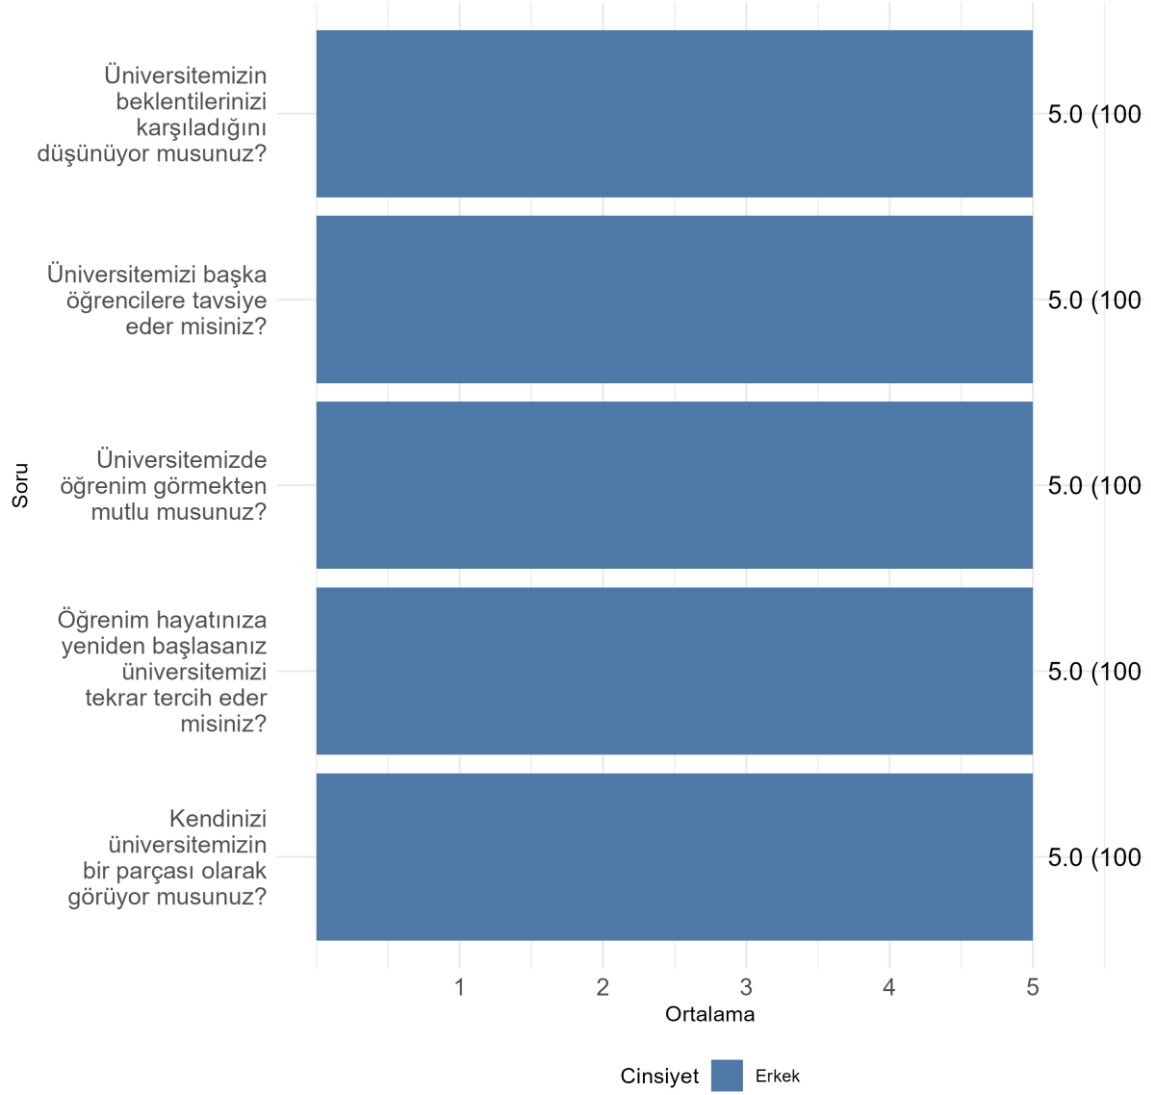

SOSYAL BİLİMLER ENSTİTÜSÜ KARŞILAŞTIRMALI EDEBİYAT ANABİLİM DALI Öğrencilerin Genel Memnuniyet Düzeyleri

SOSYAL BİLİMLER ENSTİTÜSÜ KARŞILAŞTIRMALI EDEBİYAT ANABİLİM DALI Cinsiyete Göre Öğrenci Genel Memnuniyet Düzeyleri