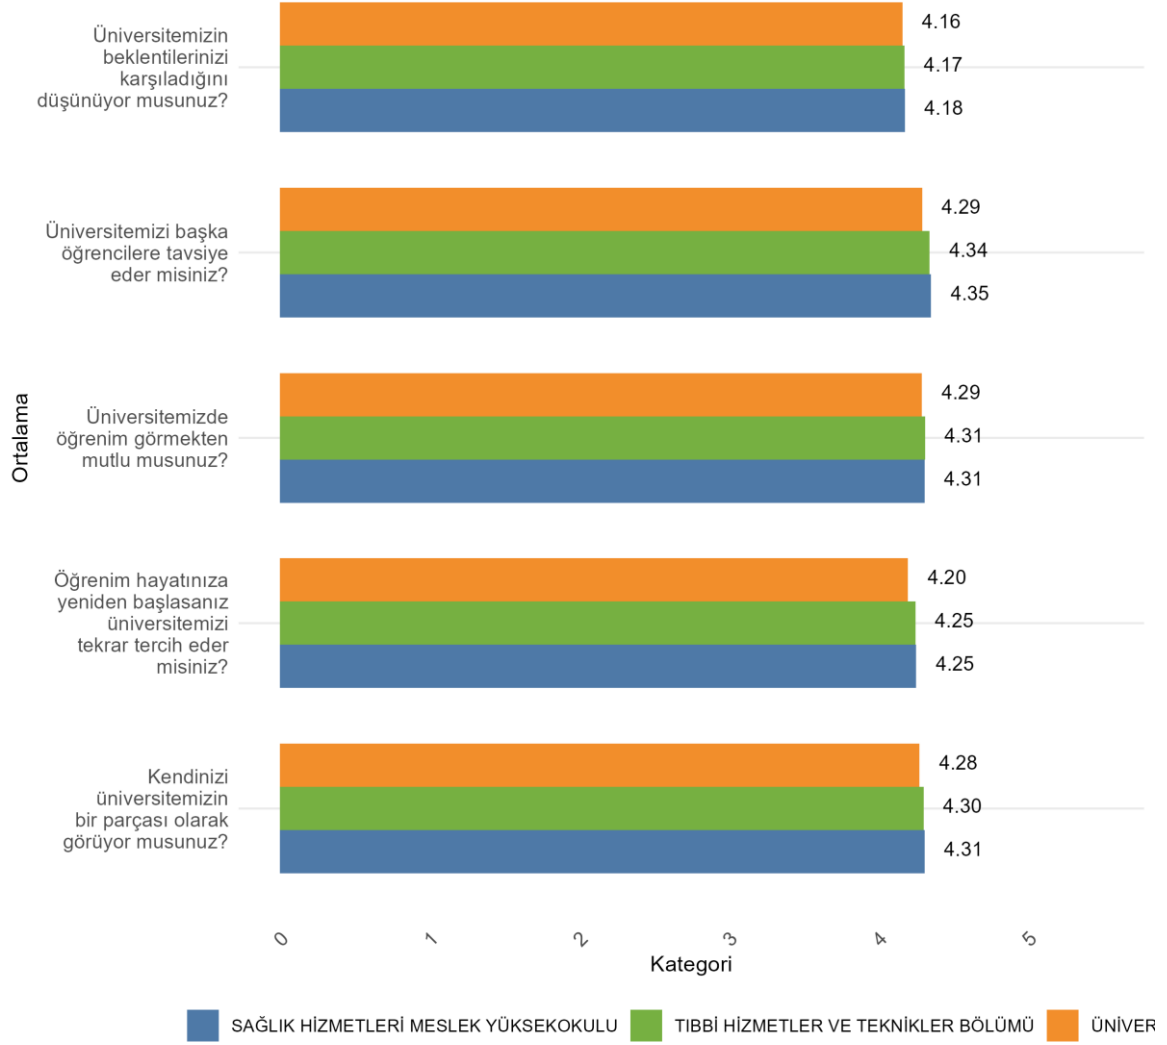

SAĞLIK HİZMETLERİ MESLEK YÜKSEKOKULU TIBBİ HİZMETLER VE TEKNİKLER BÖLÜMÜ Öğrencilerin Genel Memnuniyet Düzeyleri