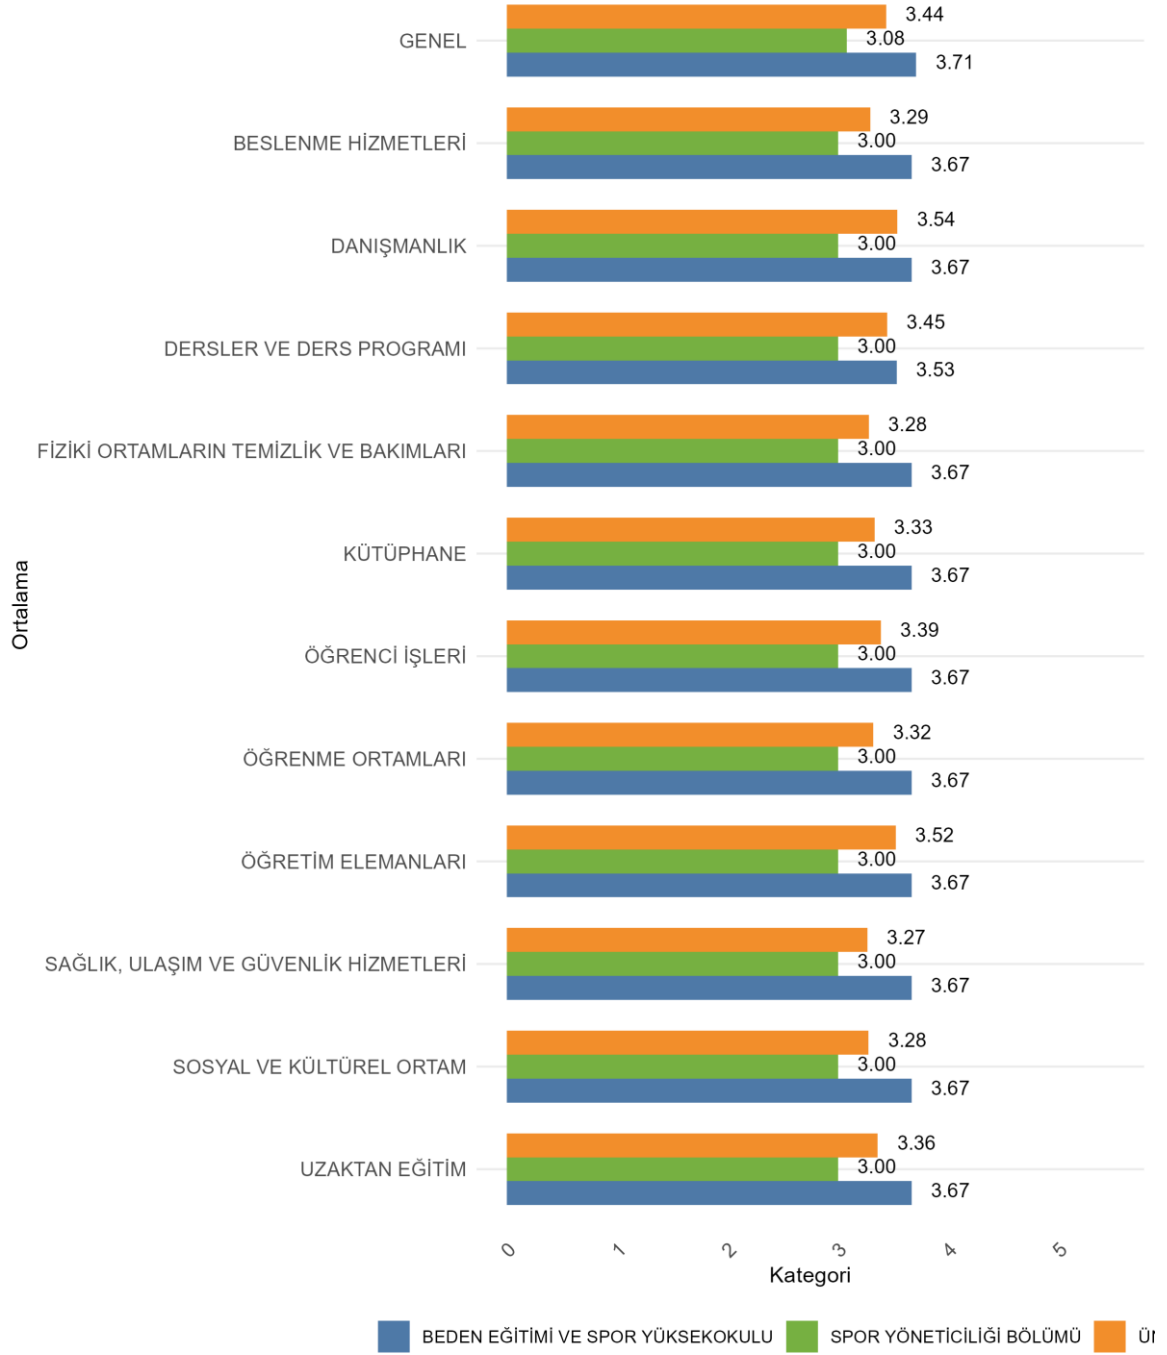

BEDEN EĞİTİMİ VE SPOR YÜKSEKOKULU SPOR YÖNETİCİLİĞİ BÖLÜMÜ Üniversite, Fakülte ve Bölüme Göre Öğrencilerin Memnuniyet Düzeyleri