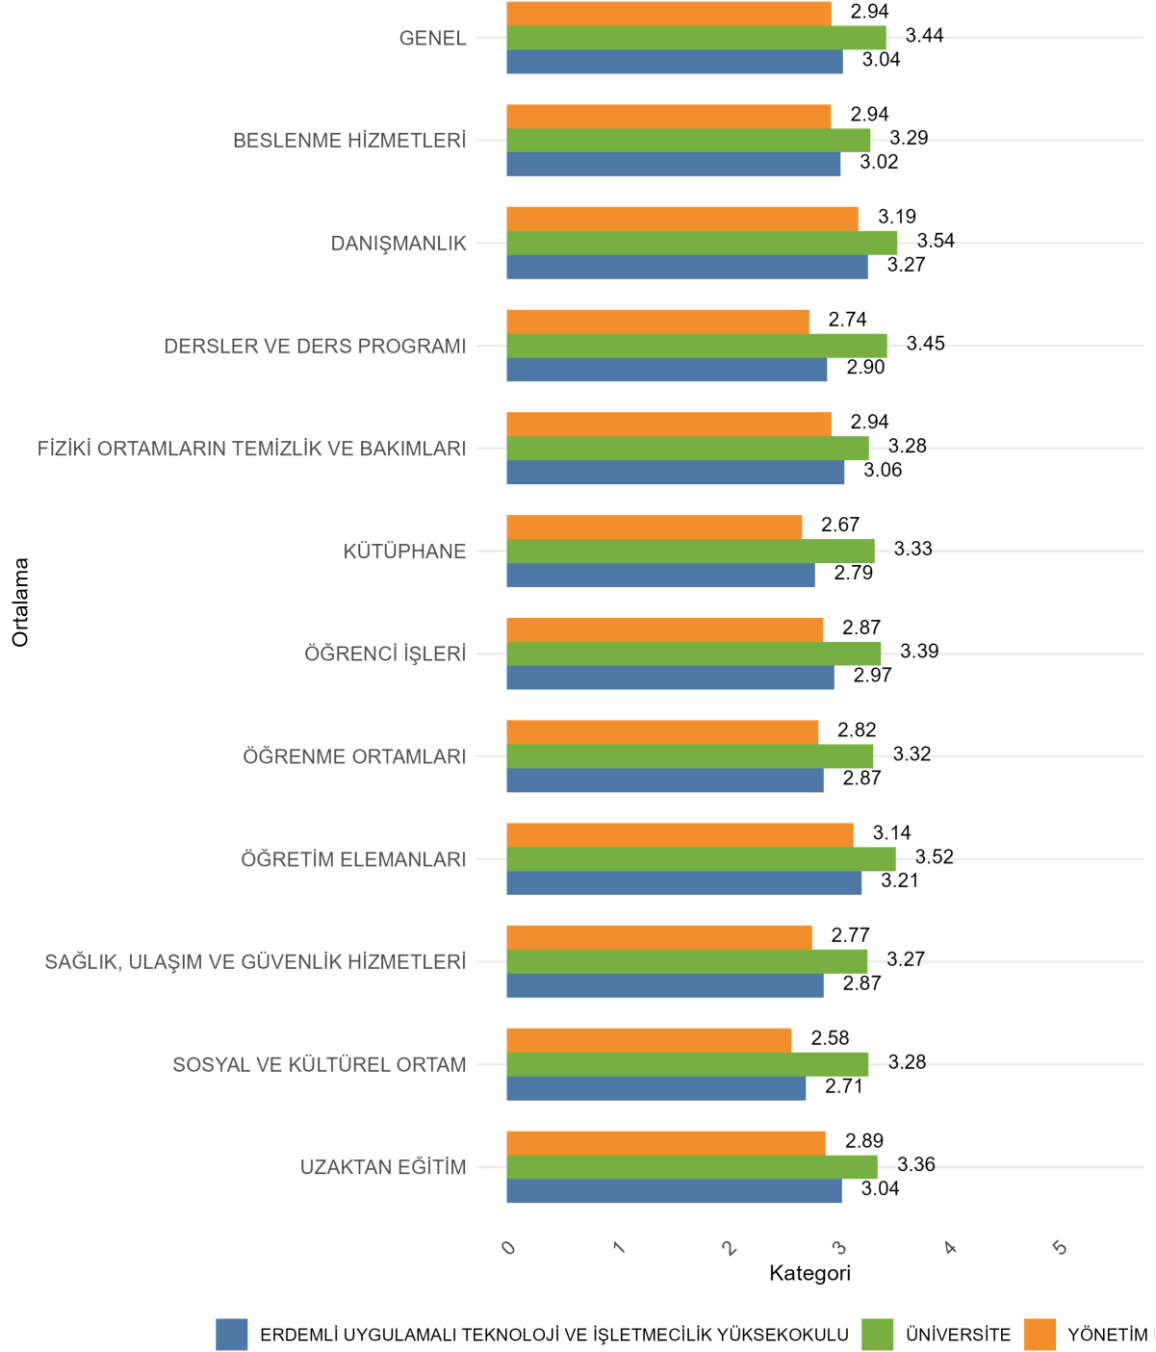

ERDEMLİ UYGULAMALI TEKNOLOJİ VE İŞLETMECİLİK YÜKSEKOKULU YÖNETİM BİLİŞİM SİSTEMLERİ BÖLÜMÜ Üniversite, Fakülte ve Bölüme Göre Öğrencilerin Memnuniyet Düzeyleri