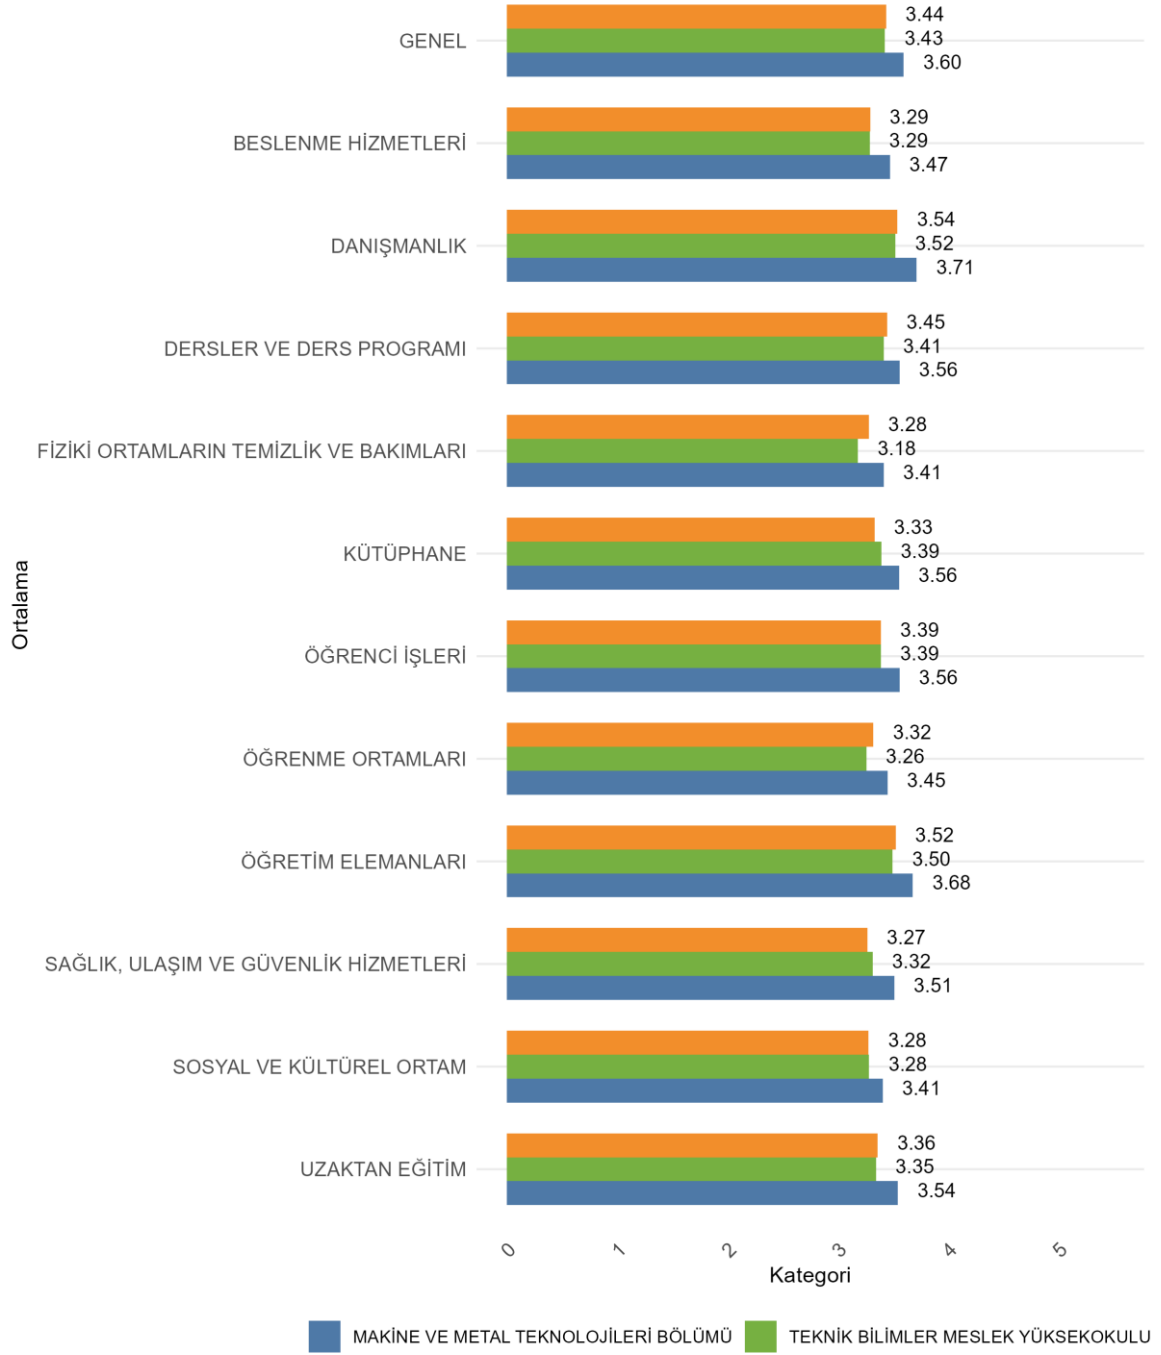

TEKNİK BİLİMLER MESLEK YÜKSEKOKULU MAKİNE VE METAL TEKNOLOJİLERİ BÖLÜMÜ
Üniversite, Fakülte ve Bölüme Göre Öğrencilerin Memnuniyet Düzeyleri