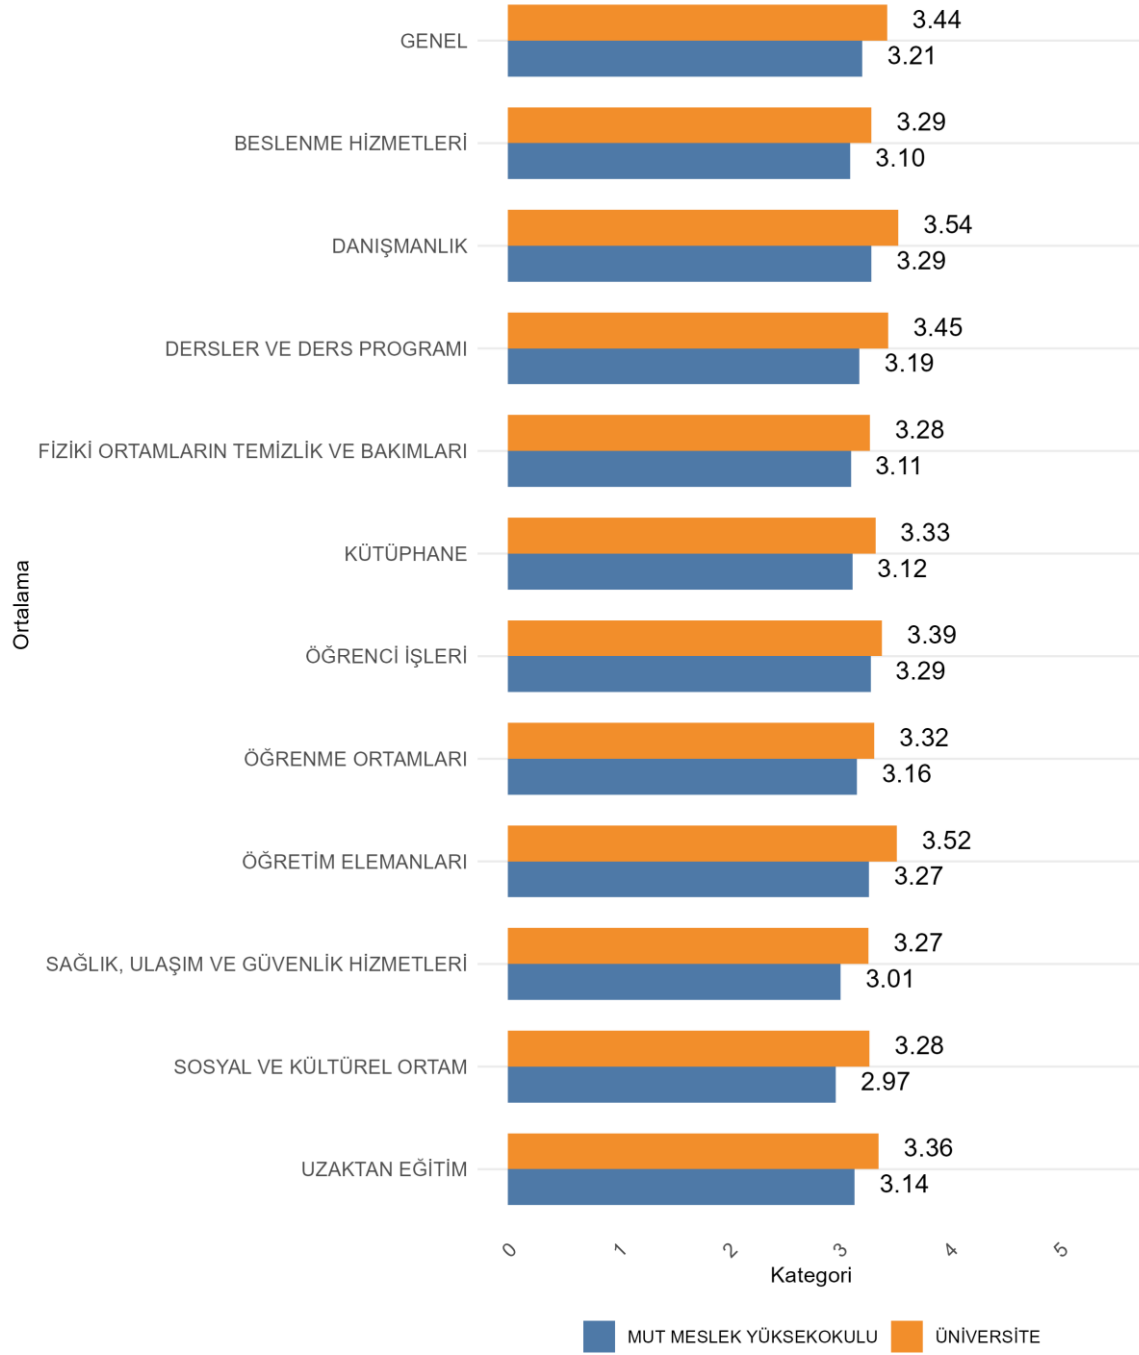

MUT MESLEK YÜKSEKOKULU Bölüm, Fakülte ve Üniversite Düzeyinde Öğrenci Memnuniyet Düzeyleri