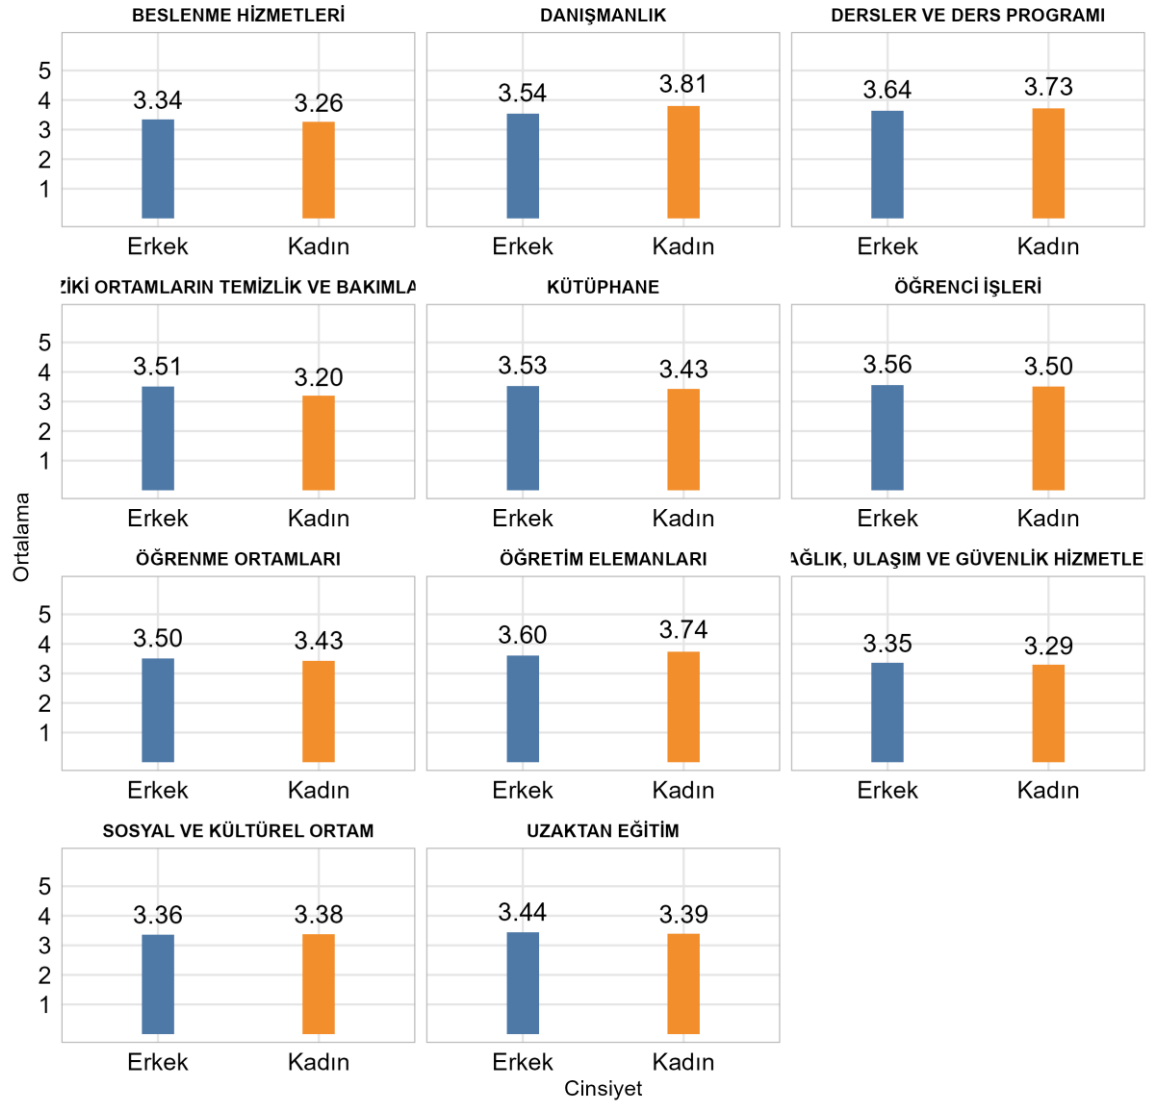

SOSYAL BİLİMLER MESLEK YÜKSEKOKULU PAZARLAMA VE REKLAMCILIK BÖLÜMÜ Cinsiyete Göre Öğrenci Memnuniyet Düzeyleri