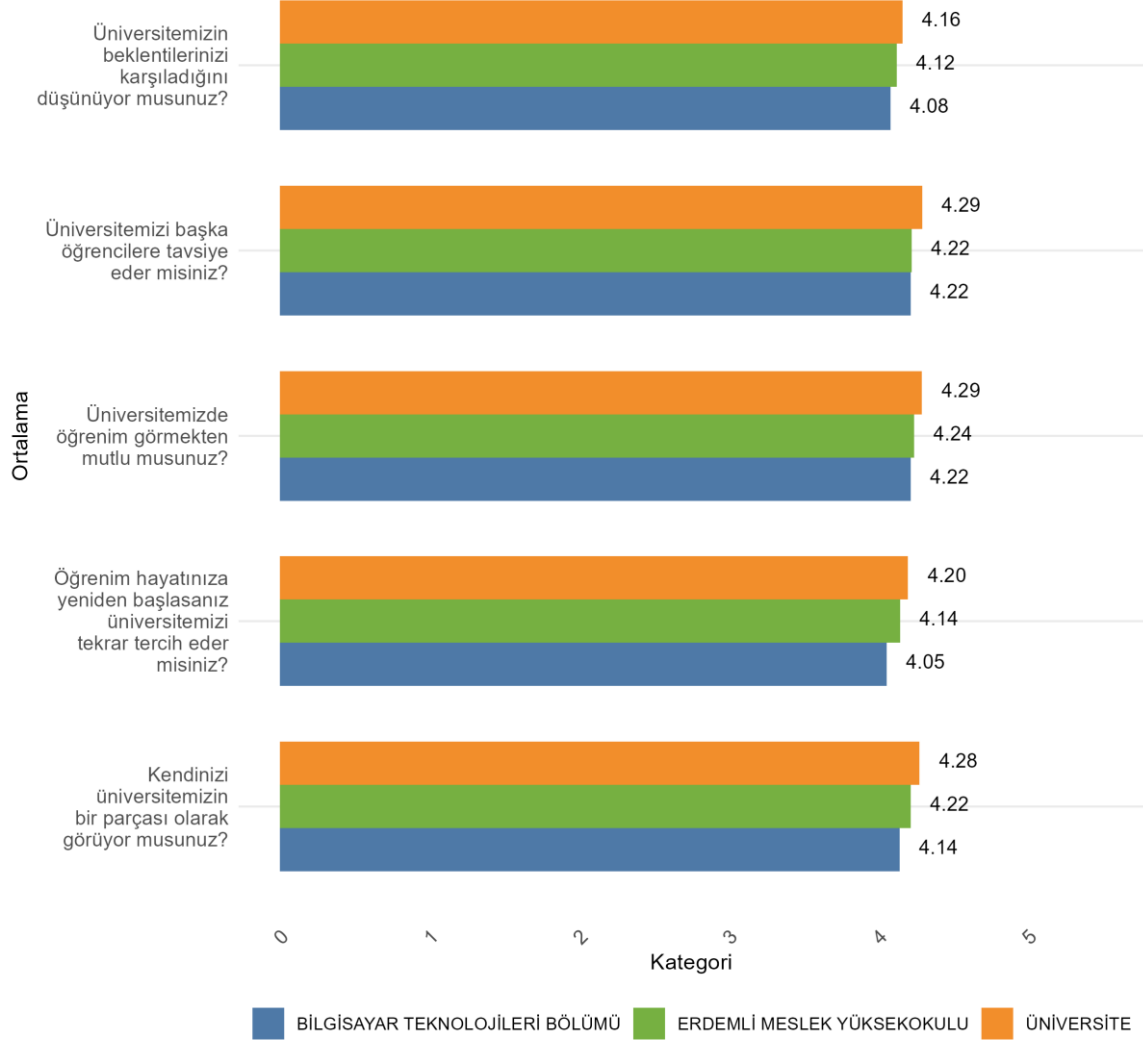

ERDEMLİ MESLEK YÜKSEKOKULU BİLGİSAYAR TEKNOLOJİLERİ BÖLÜMÜ Öğrencilerin Genel Memnuniyet Düzeyleri