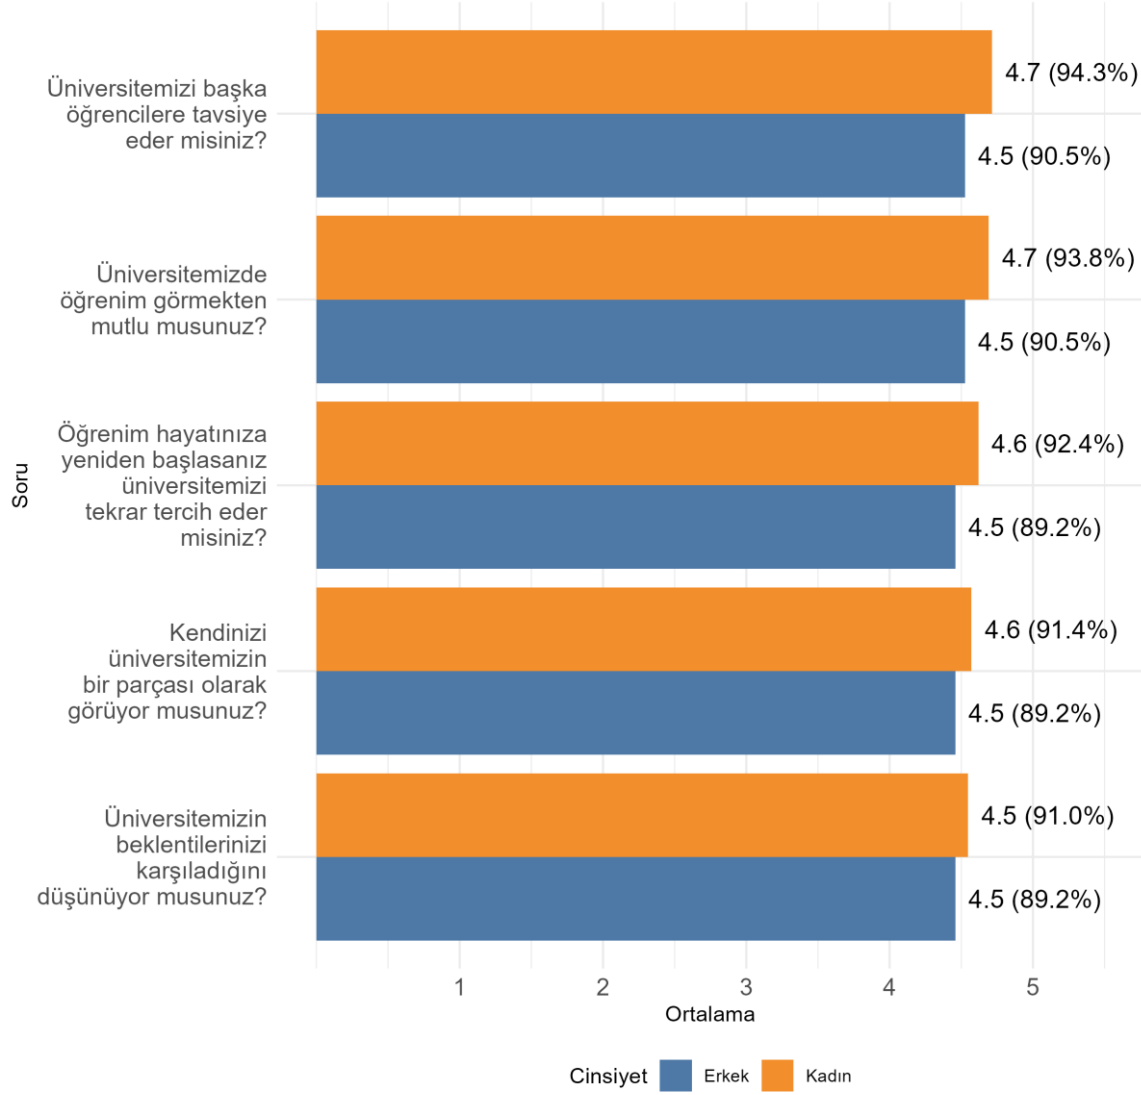

MERSİN MESLEK YÜKSEKOKULU ORMANCILIK BÖLÜMÜ Cinsiyete Göre Öğrenci Genel Memnuniyet Düzeyleri