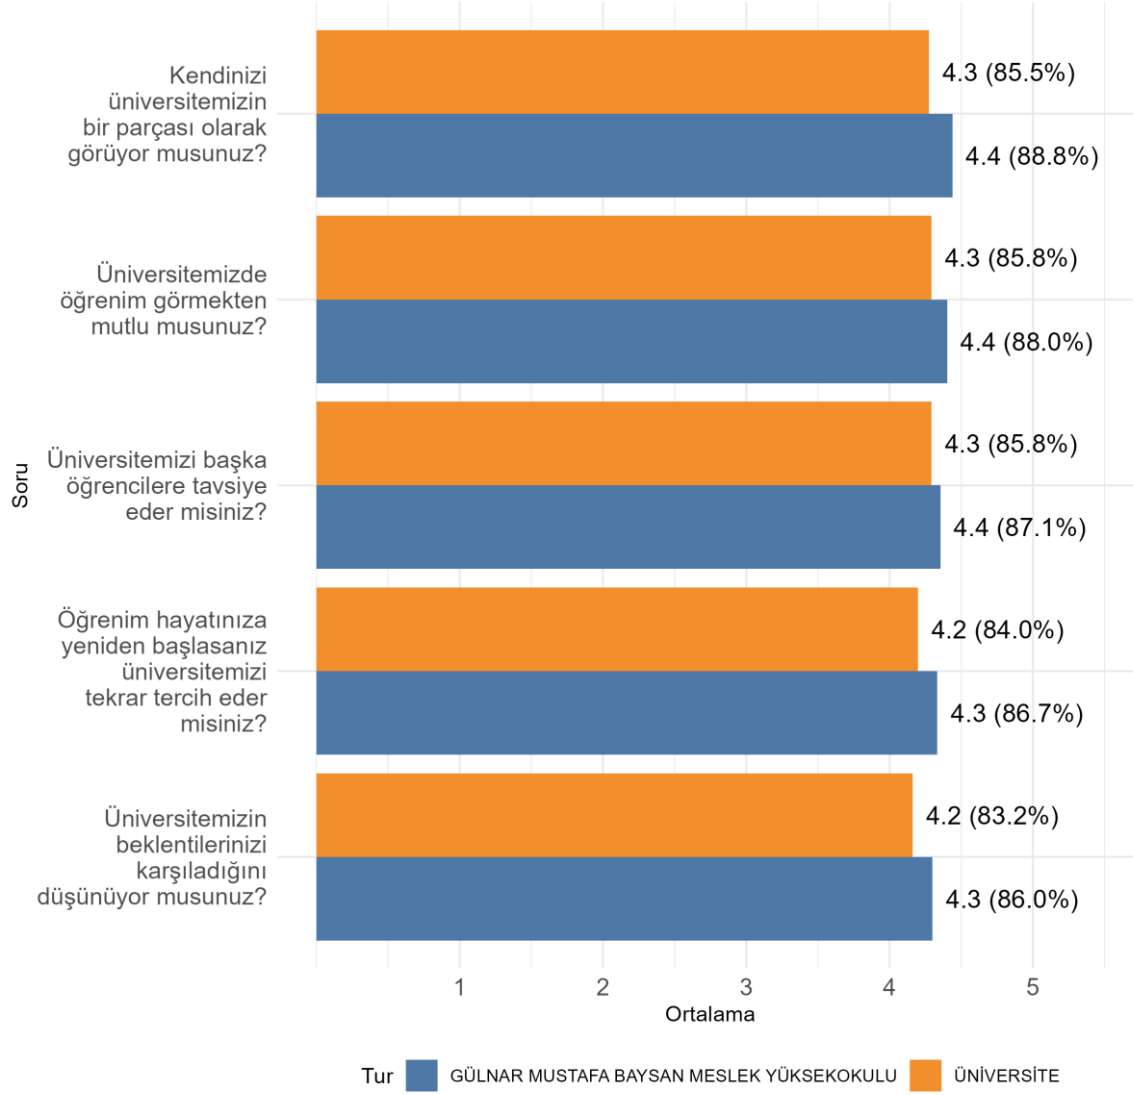

GÜLNAR MUSTAFA BAYSAN MESLEK YÜKSEKOKULU Öğrencilerin Genel Memnuniyet Düzeyleri