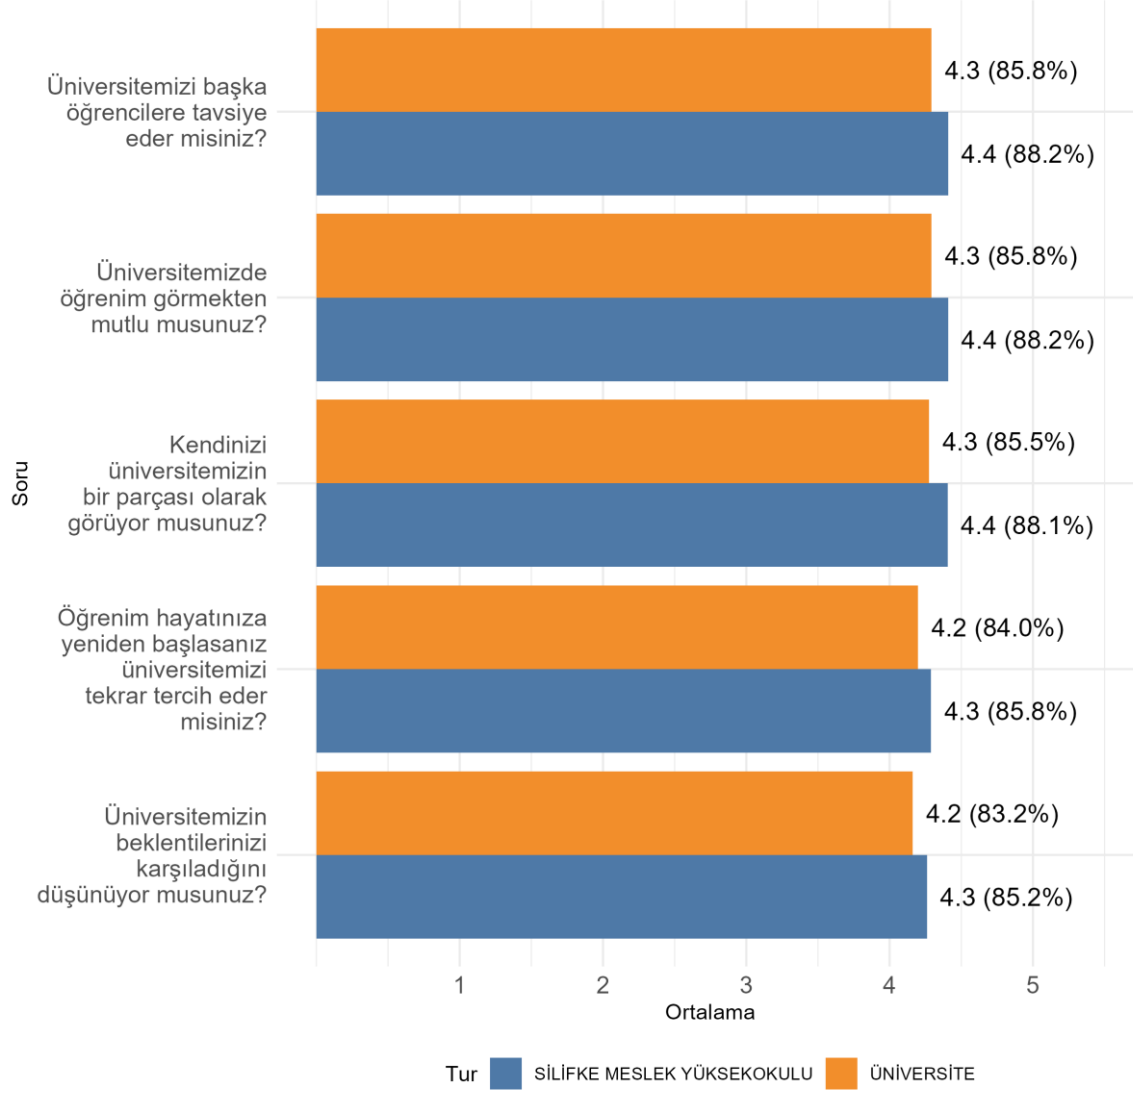

SİLİFKE MESLEK YÜKSEKOKULU Öğrencilerin Genel Memnuniyet Düzeyleri