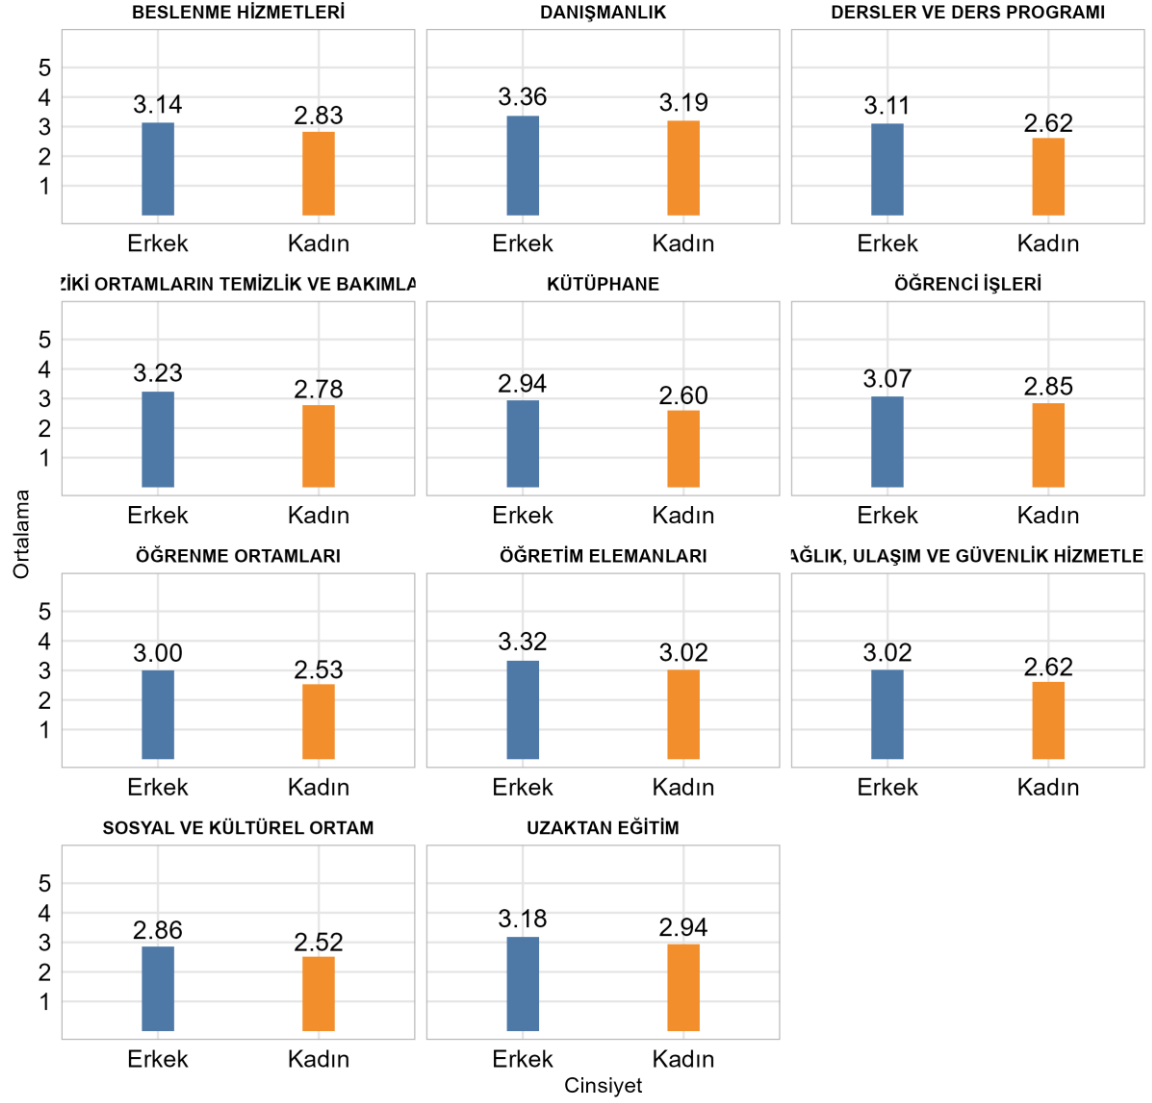

ERDEMLİ UYGULAMALI TEKNOLOJİ VE İŞLETMECİLİK YÜKSEKOKULU BİLİŞİM SİSTEMLERİ VE TEKNOLOJİLERİ BÖLÜMÜ Cinsiyete Göre Öğrenci Memnuniyet Düzeyleri