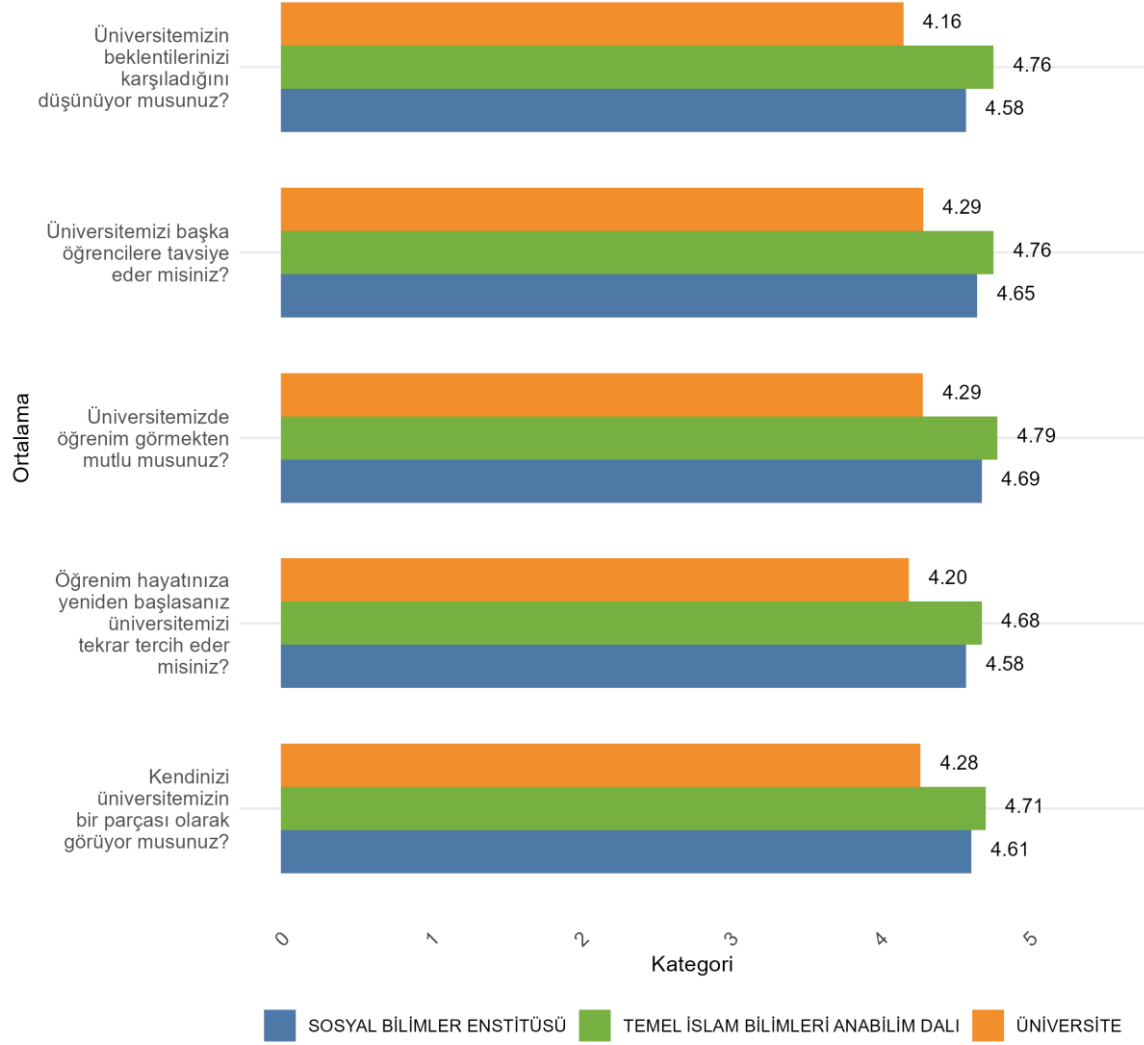

SOSYAL BİLİMLER ENSTİTÜSÜ TEMEL İSLAM BİLİMLERİ ANABİLİM DALI Öğrencilerin Genel Memnuniyet Düzeyleri