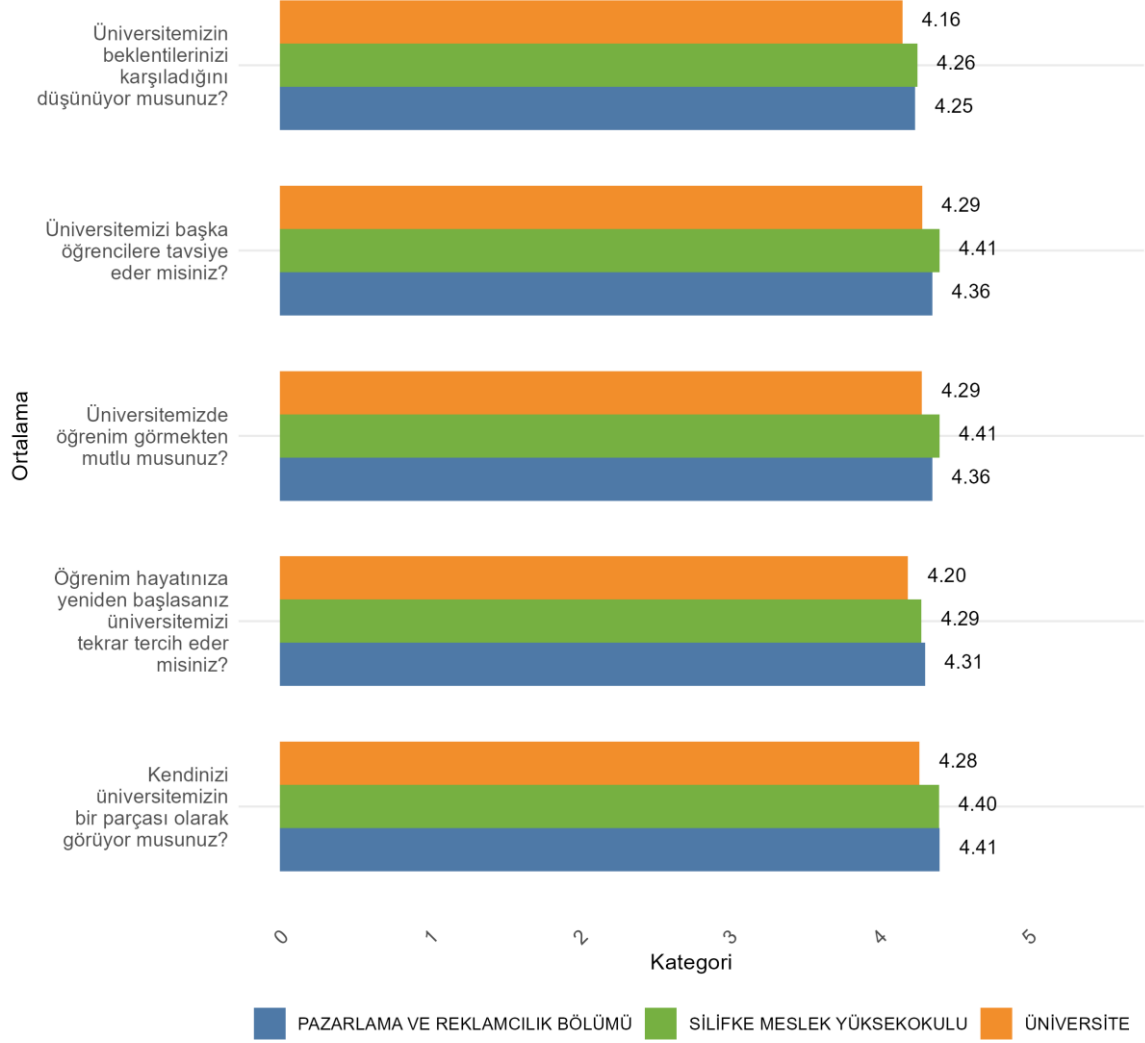

SİLİFKE MESLEK YÜKSEKOKULU PAZARLAMA VE REKLAMCILIK BÖLÜMÜ Öğrencilerin Genel Memnuniyet Düzeyleri