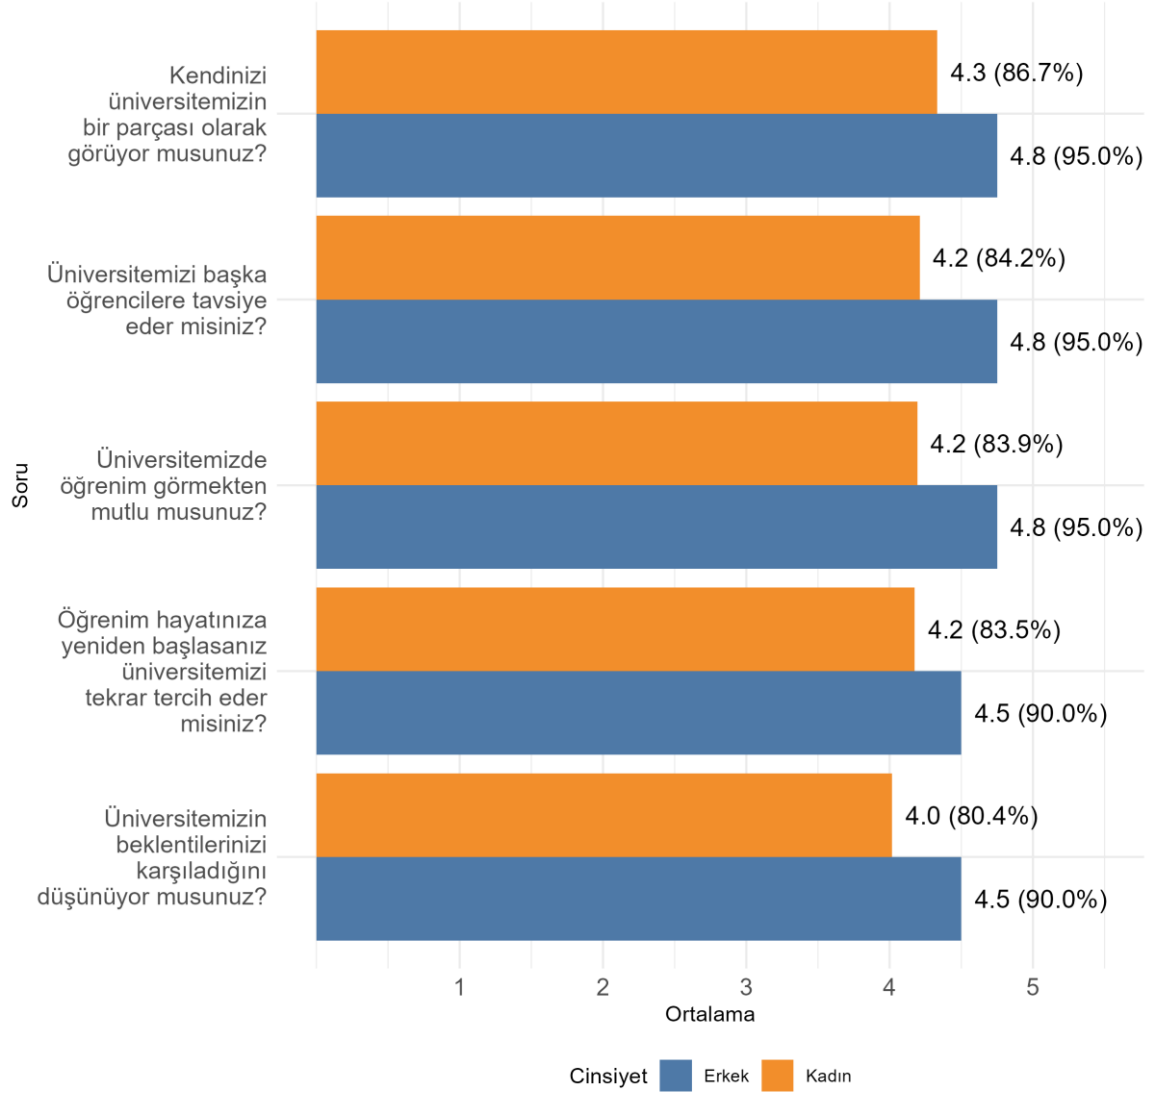

TEKNİK BİLİMLER MESLEK YÜKSEKOKULU SAÇ VE GÜZELLİK HİZMETLERİ BÖLÜMÜ
Cinsiyete Göre Öğrenci Genel Memnuniyet Düzeyleri