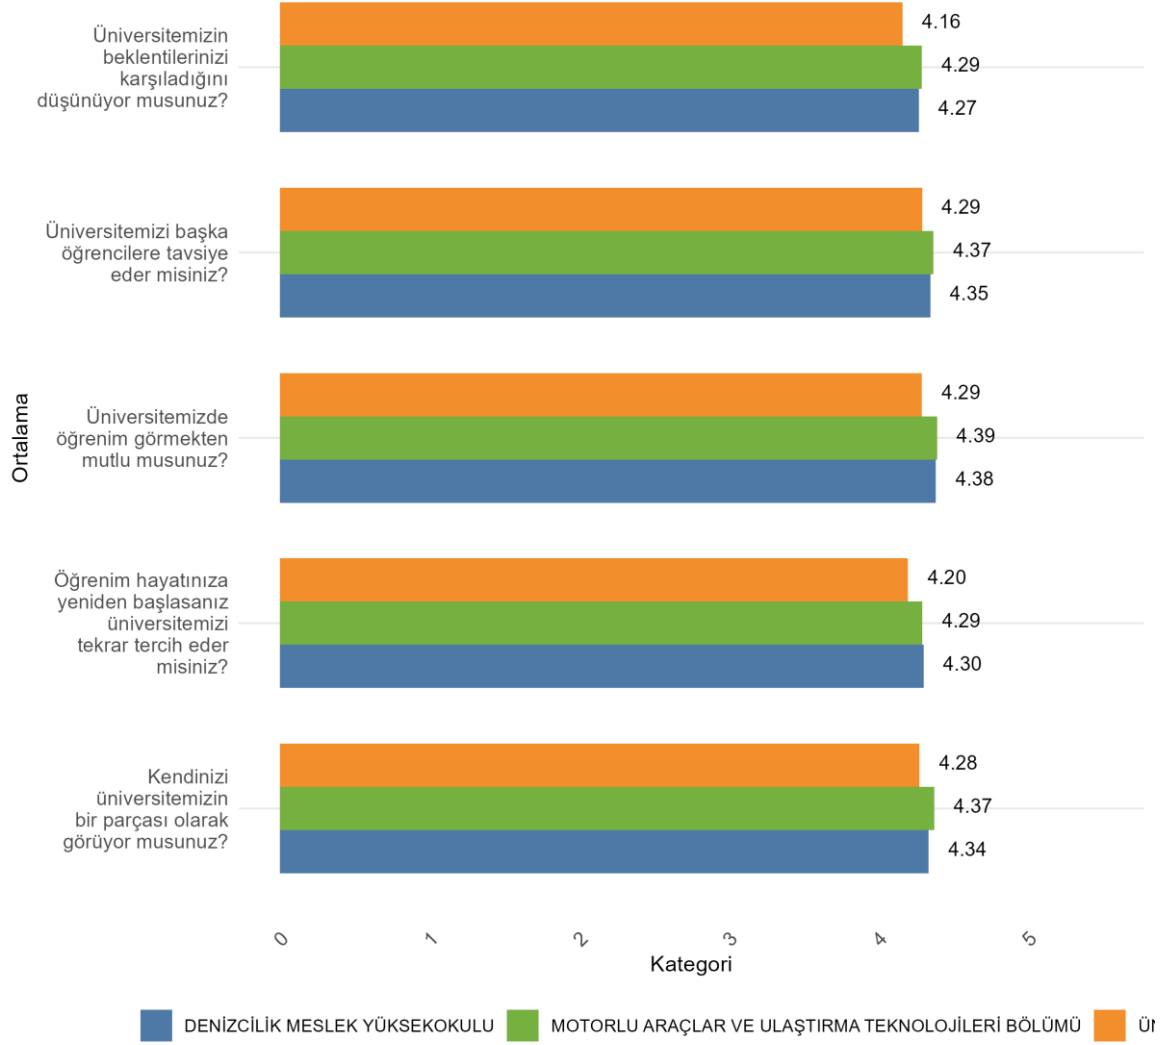

DENİZCİLİK MESLEK YÜKSEKOKULU MOTORLU ARAÇLAR VE ULAŞTIRMA TEKNOLOJİLERİ BÖLÜMÜ Öğrencilerin Genel Memnuniyet Düzeyleri