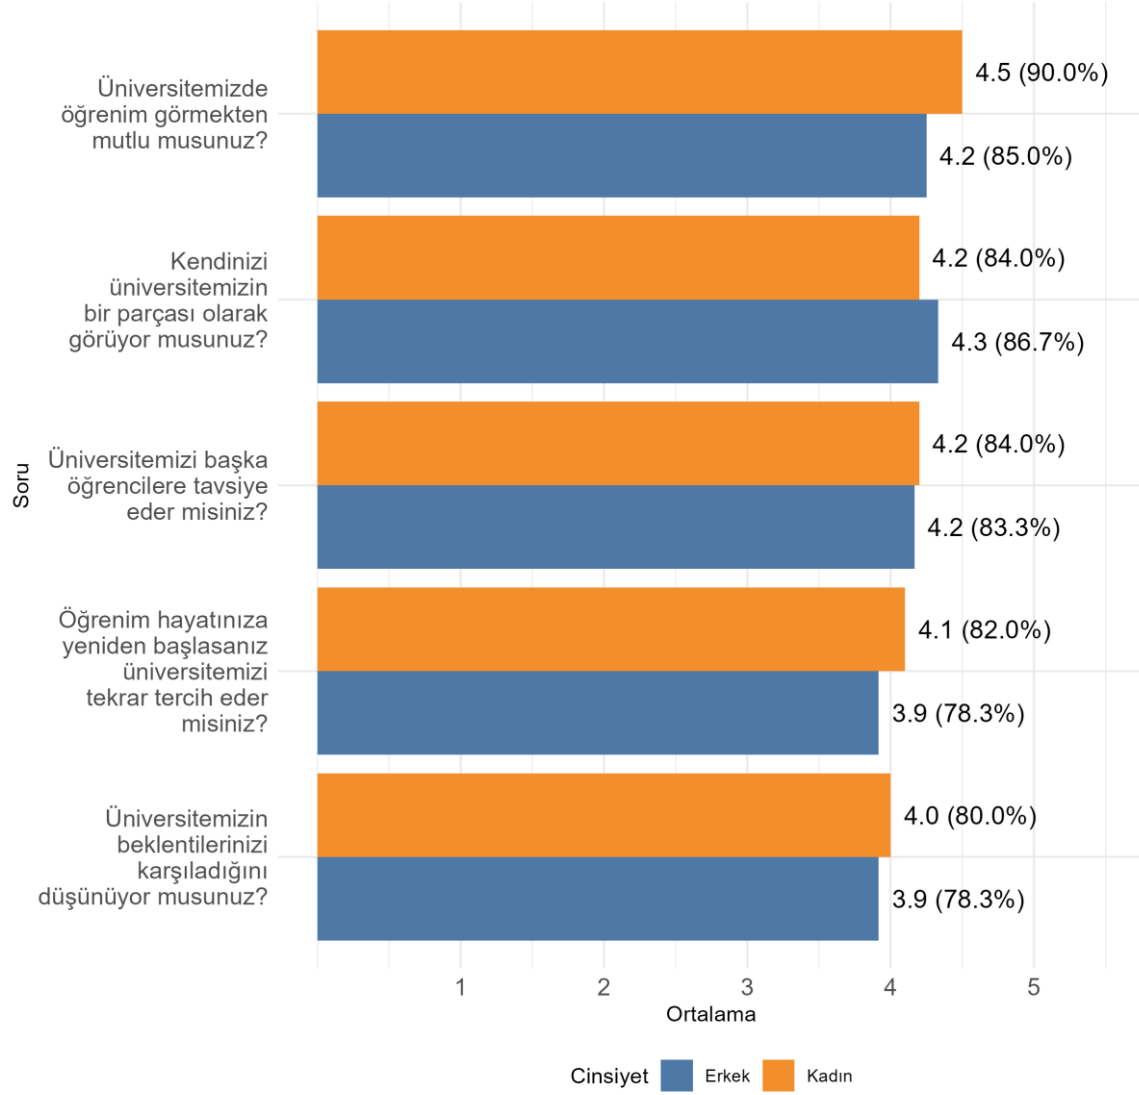

AYDINCIK MESLEK YÜKSEKOKULU Cinsiyete Göre Öğrenci Genel Memnuniyet Düzeyleri