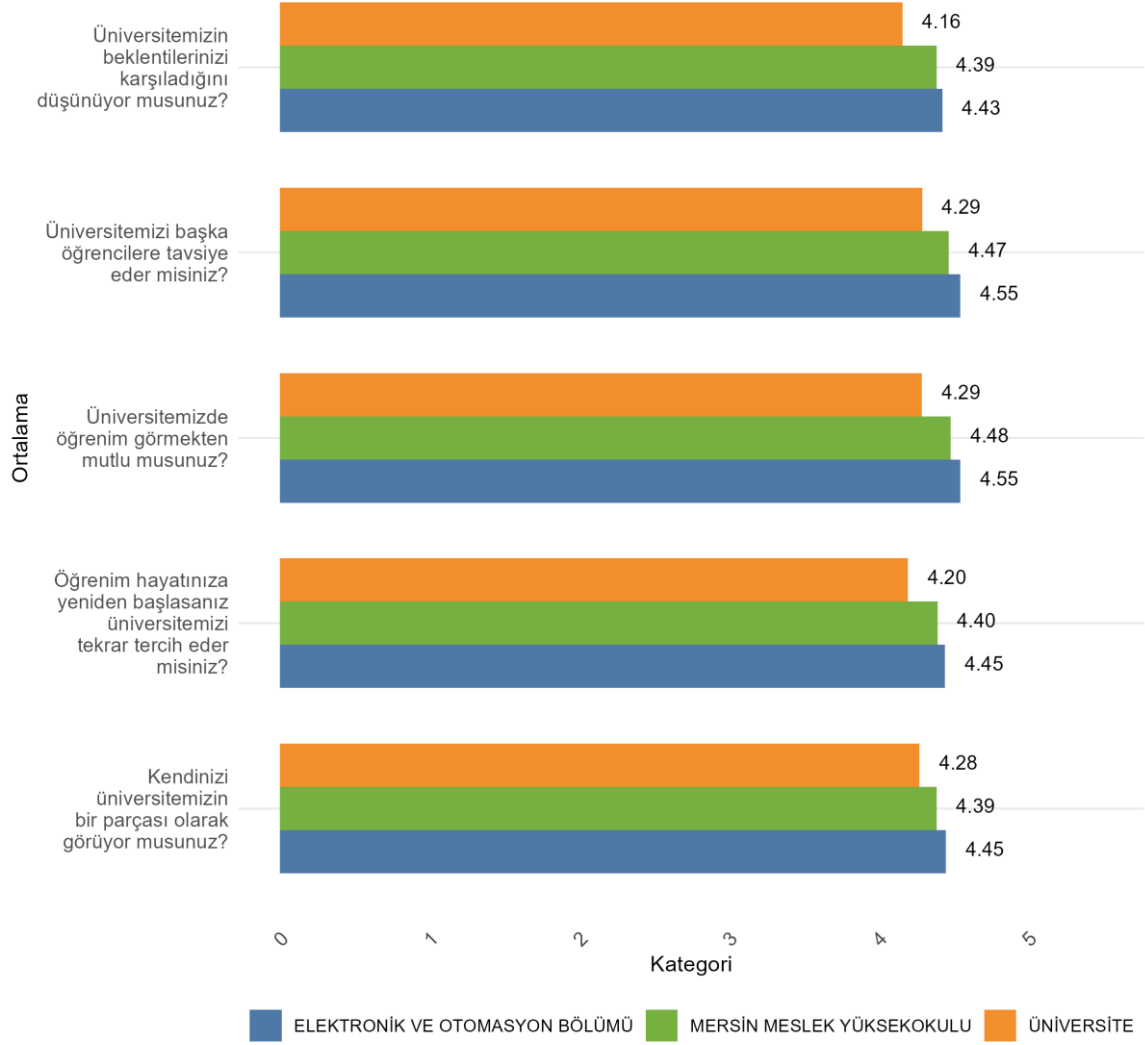

MERSİN MESLEK YÜKSEKOKULU ELEKTRONİK VE OTOMASYON BÖLÜMÜ Öğrencilerin Genel Memnuniyet Düzeyleri