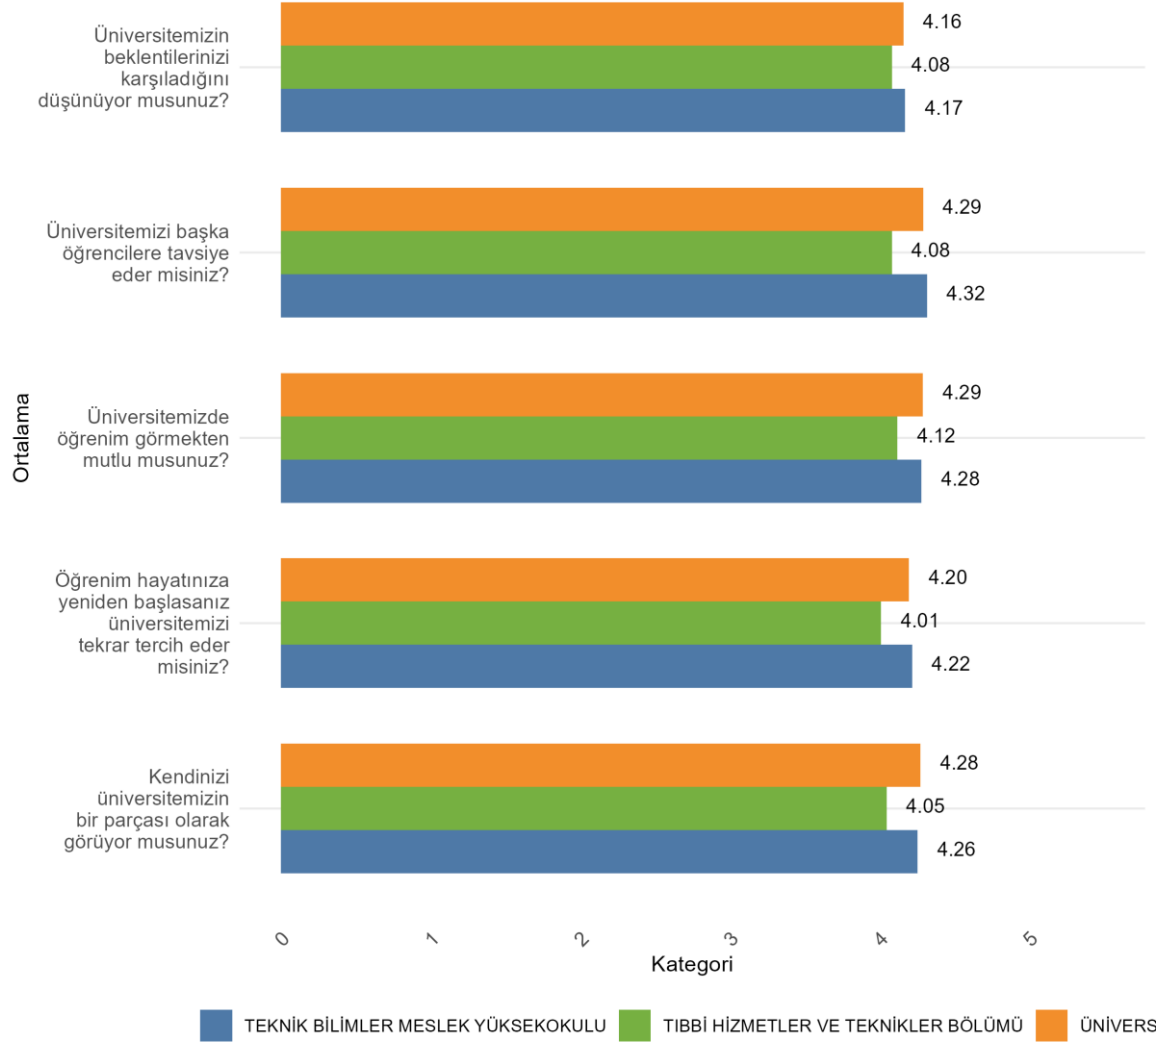

TEKNİK BİLİMLER MESLEK YÜKSEKOKULU TIBBİ HİZMETLER VE TEKNİKLER BÖLÜMÜ Öğrencilerin Genel Memnuniyet Düzeyleri