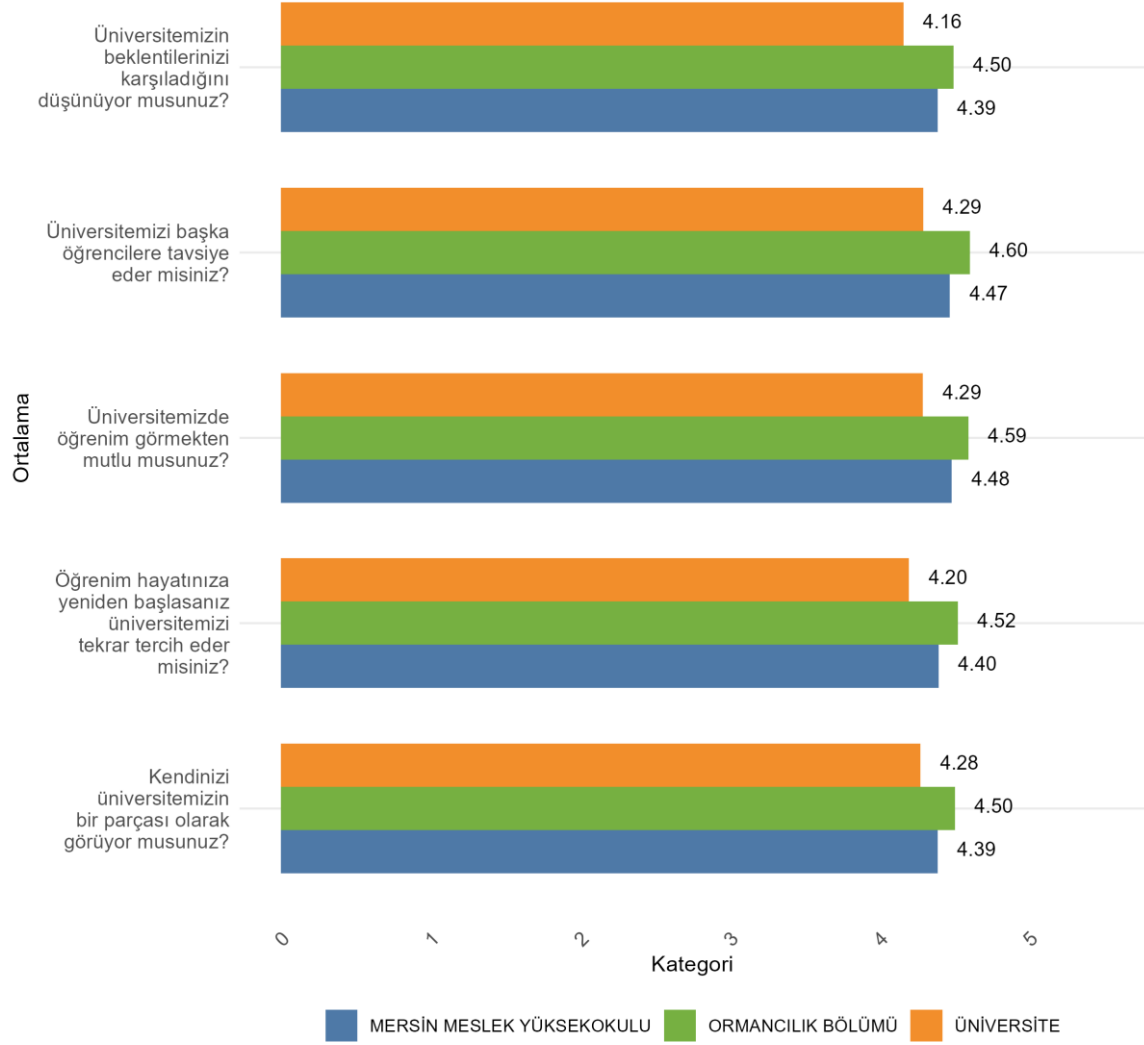

MERSİN MESLEK YÜKSEKOKULU ORMANCILIK BÖLÜMÜ Öğrencilerin Genel Memnuniyet Düzeyleri