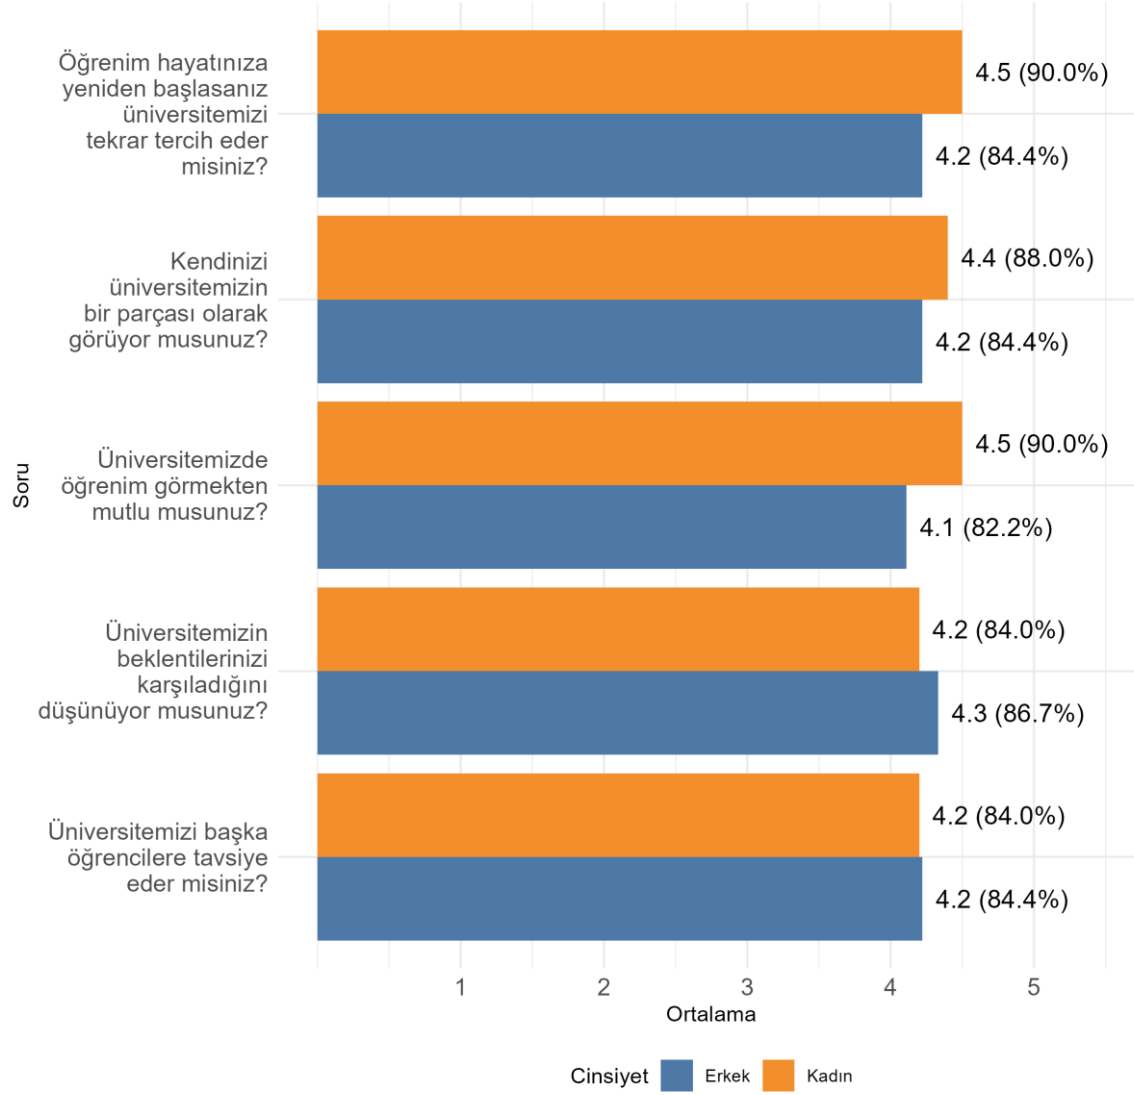

ANAMUR MESLEK YÜKSEKOKULU MÜLKİYETİ KORUMA VE GÜVENLİK BÖLÜMÜ Cinsiyete Göre Öğrenci Genel Memnuniyet Düzeyleri