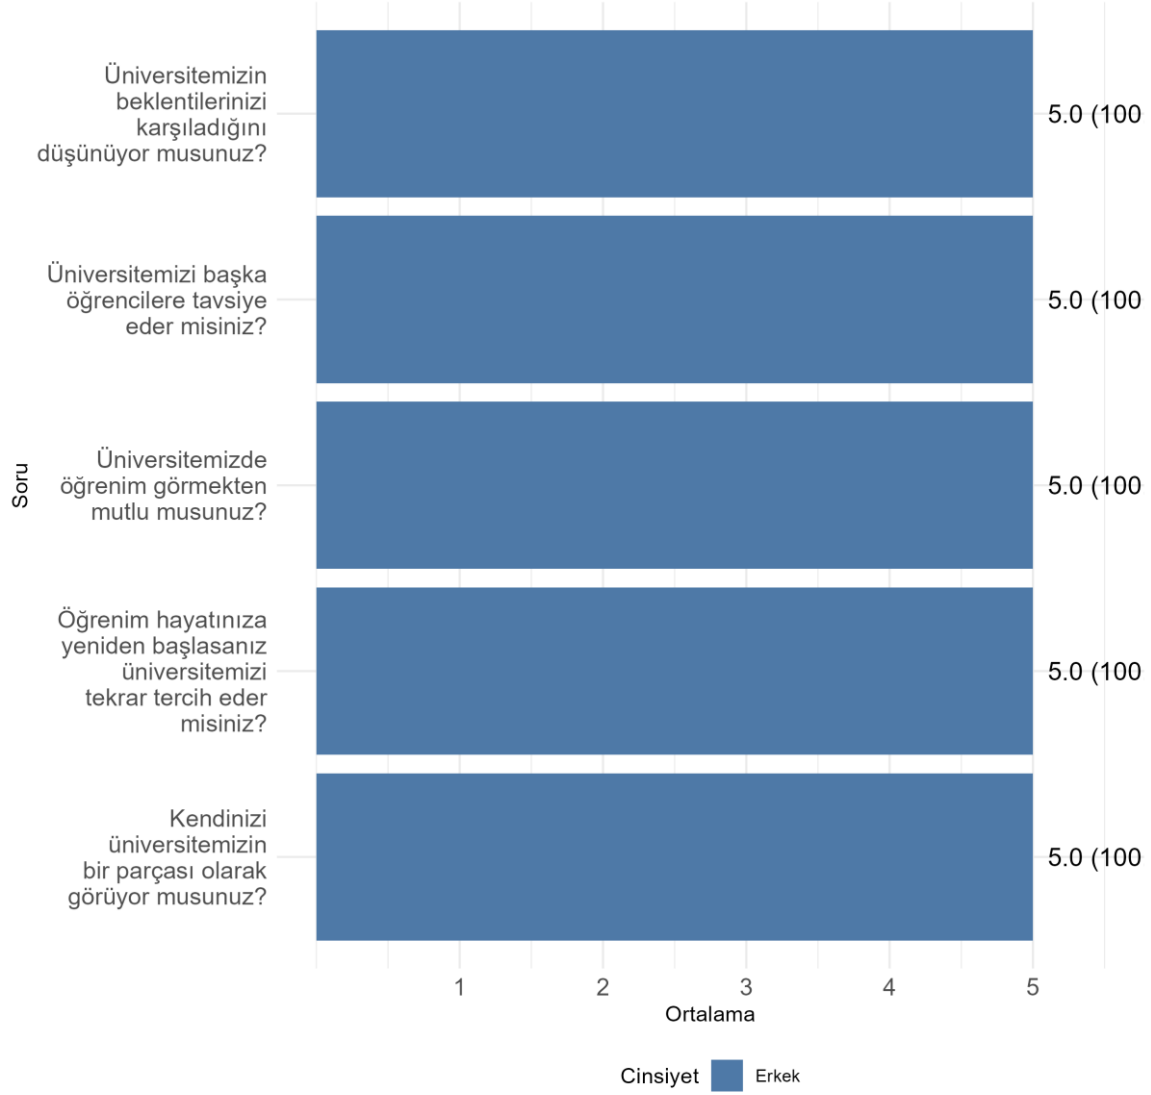

BEDEN EĞİTİMİ VE SPOR YÜKSEKOKULU REKREASYON BÖLÜMÜ Cinsiyete Göre Öğrenci Genel Memnuniyet Düzeyleri