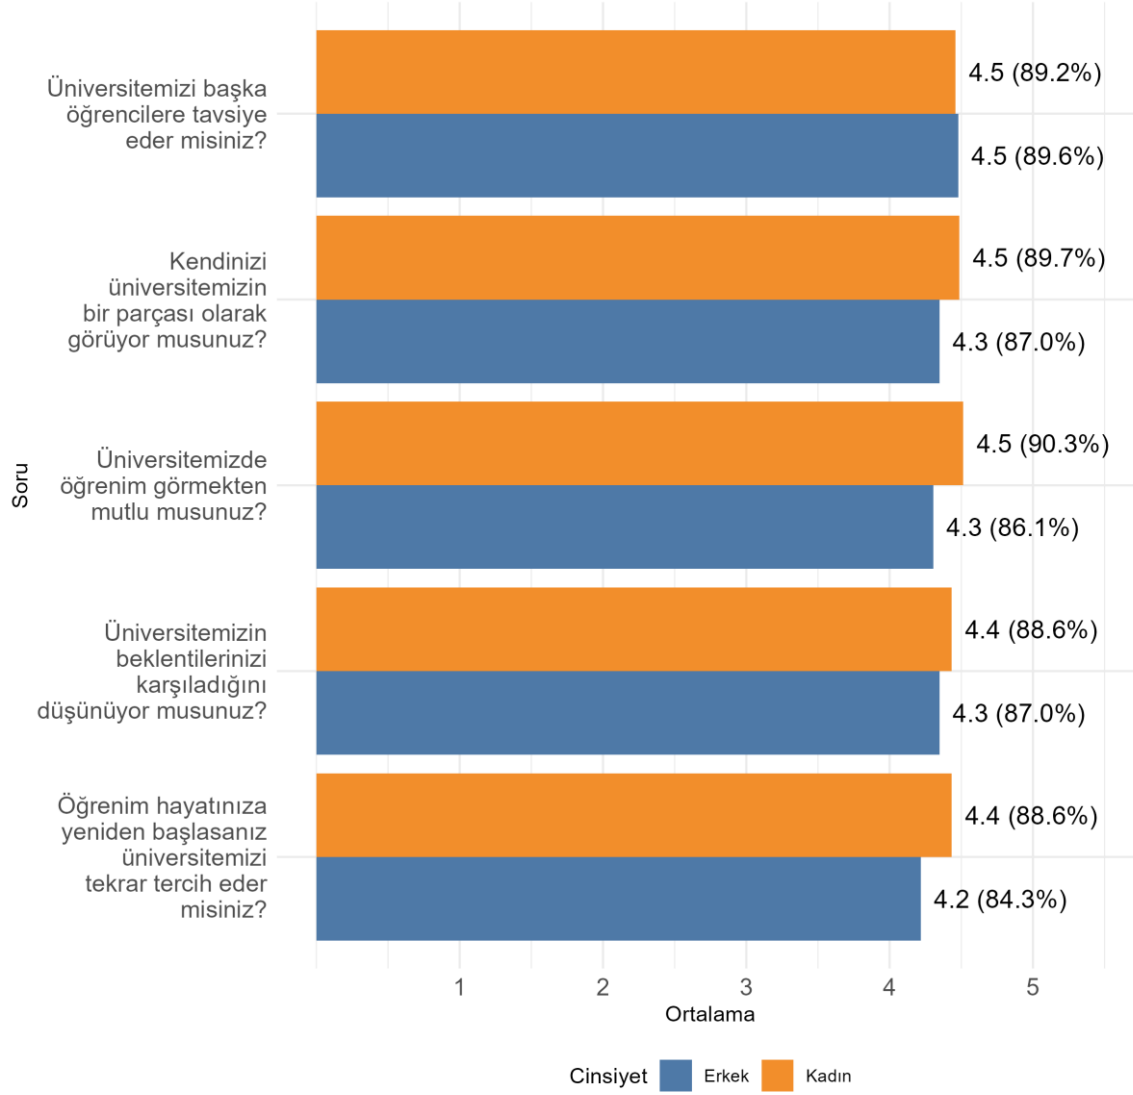

MERSİN MESLEK YÜKSEKOKULU PAZARLAMA VE REKLAMCILIK BÖLÜMÜ Cinsiyete Göre Öğrenci Genel Memnuniyet Düzeyleri