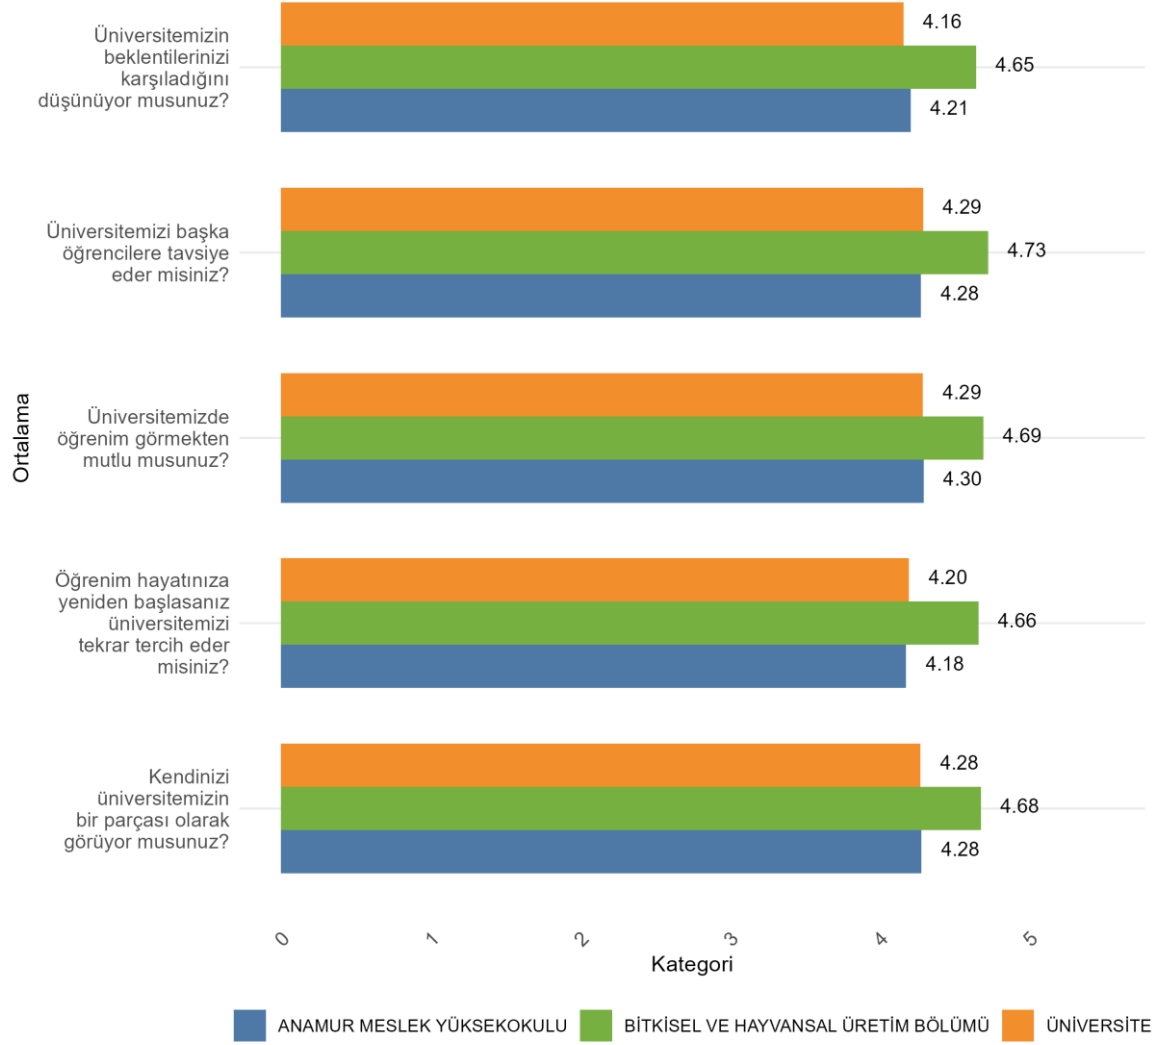

Fakültenizde Ankete Katılan Öğrenci Sayısı: 583

Bölümünüzde Ankete Katılan Öğrenci Sayısı: 62

Bölümünüzde Ankete Katılan Kadın Öğrenci Sayısı: 15

Bölümünüzde Ankete Katılan Erkek Öğrenci Sayısı: 47

ANAMUR MESLEK YÜKSEKOKULU BİTKİSEL VE HAYVANSAL ÜRETİM BÖLÜMÜ
Üniversite, Fakülte ve Bölüme Göre Öğrencilerin Memnuniyet Düzeyleri

ANAMUR MESLEK YÜKSEKOKULU BİTKİSEL VE HAYVANSAL ÜRETİM BÖLÜMÜ Cinsiyete Göre Öğrenci Memnuniyet Düzeyleri

ANAMUR MESLEK YÜKSEKOKULU BİTKİSEL VE HAYVANSAL ÜRETİM BÖLÜMÜ Öğrencilerin Genel Memnuniyet Düzeyleri