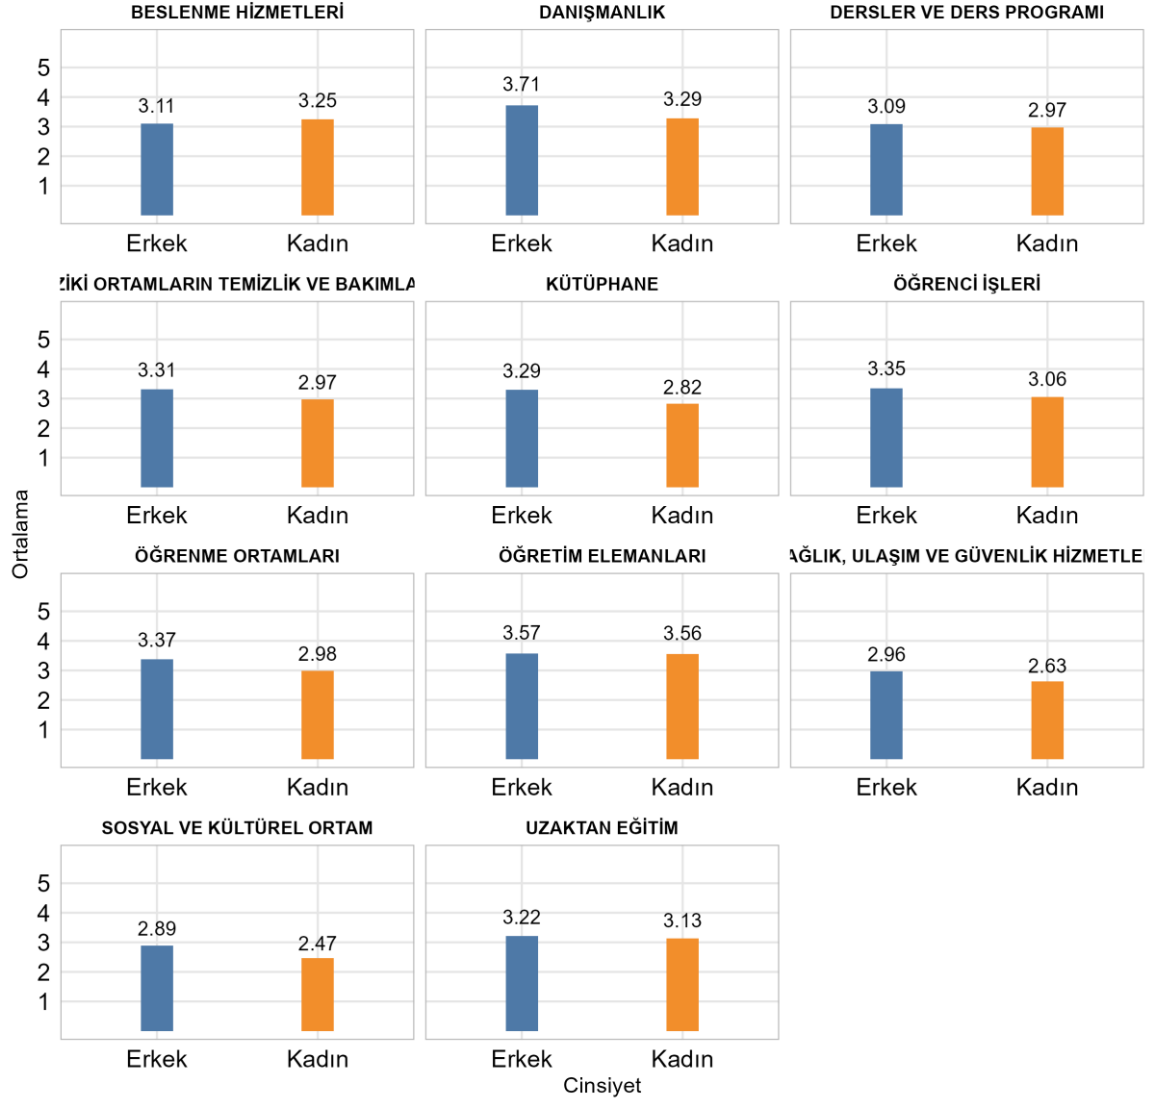

SİLİFKE UYGULAMALI TEKNOLOJİ VE İŞLETMECİLİK YÜKSEKOKULU Cinsiyete Göre Öğrenci Memnuniyet Düzeyleri