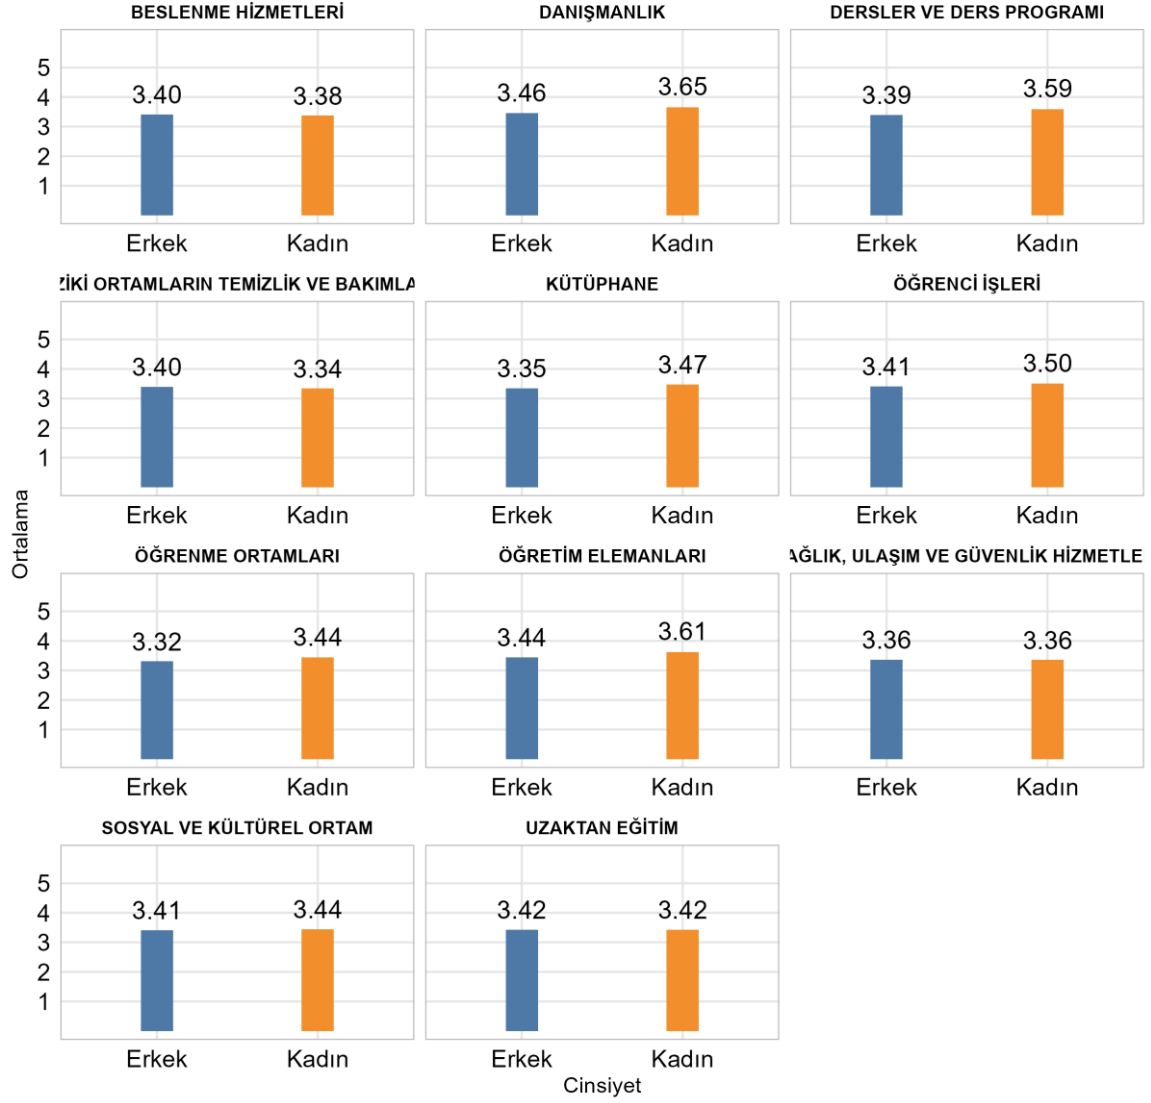

SOSYAL BİLİMLER MESLEK YÜKSEKOKULU YÖNETİM VE ORGANİZASYON BÖLÜMÜ Cinsiyete Göre Öğrenci Memnuniyet Düzeyleri