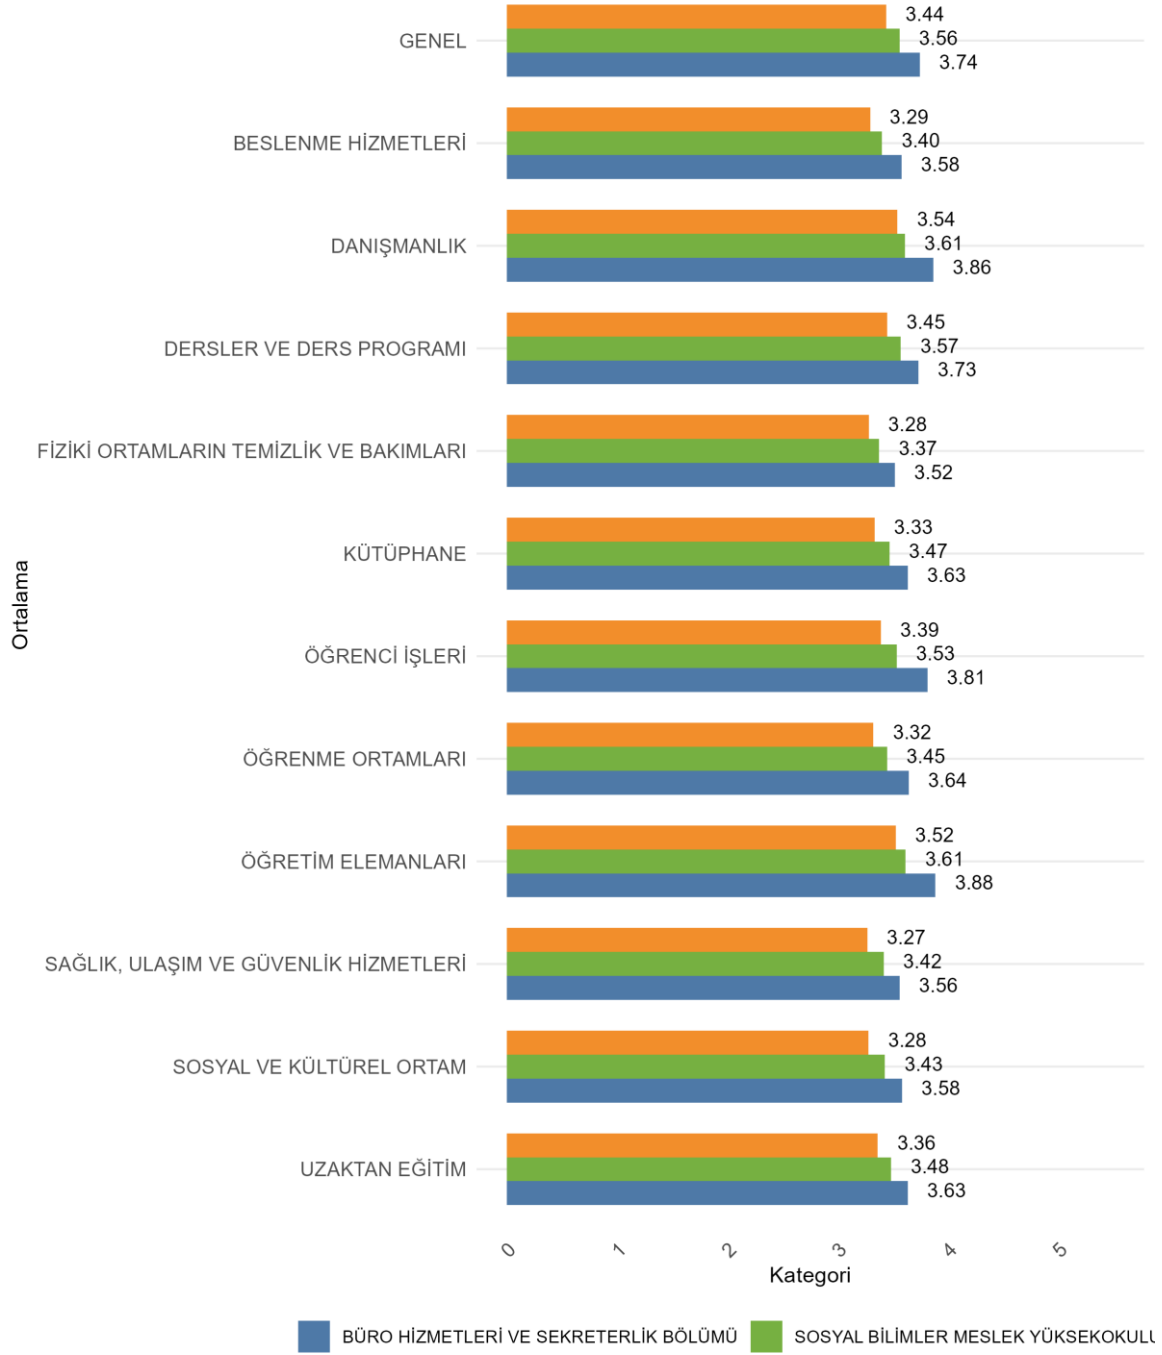

SOSYAL BİLİMLER MESLEK YÜKSEKOKULU BÜRO HİZMETLERİ VE SEKRETERLİK BÖLÜMÜ Üniversite, Fakülte ve Bölüme Göre Öğrencilerin Memnuniyet Düzeyleri