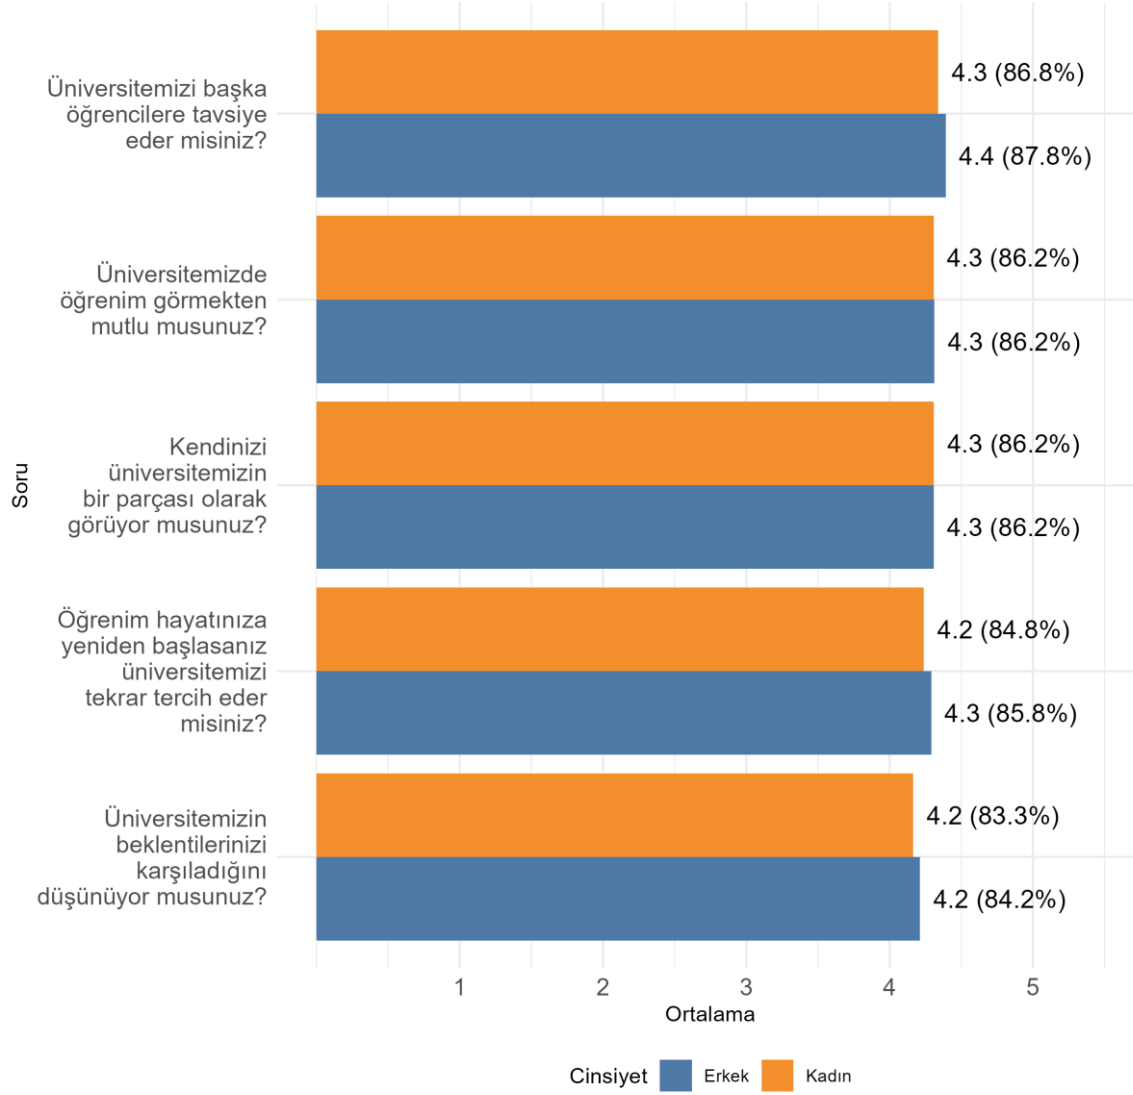

SAĞLIK HİZMETLERİ MESLEK YÜKSEKOKULU Cinsiyete Göre Öğrenci Genel Memnuniyet Düzeyleri