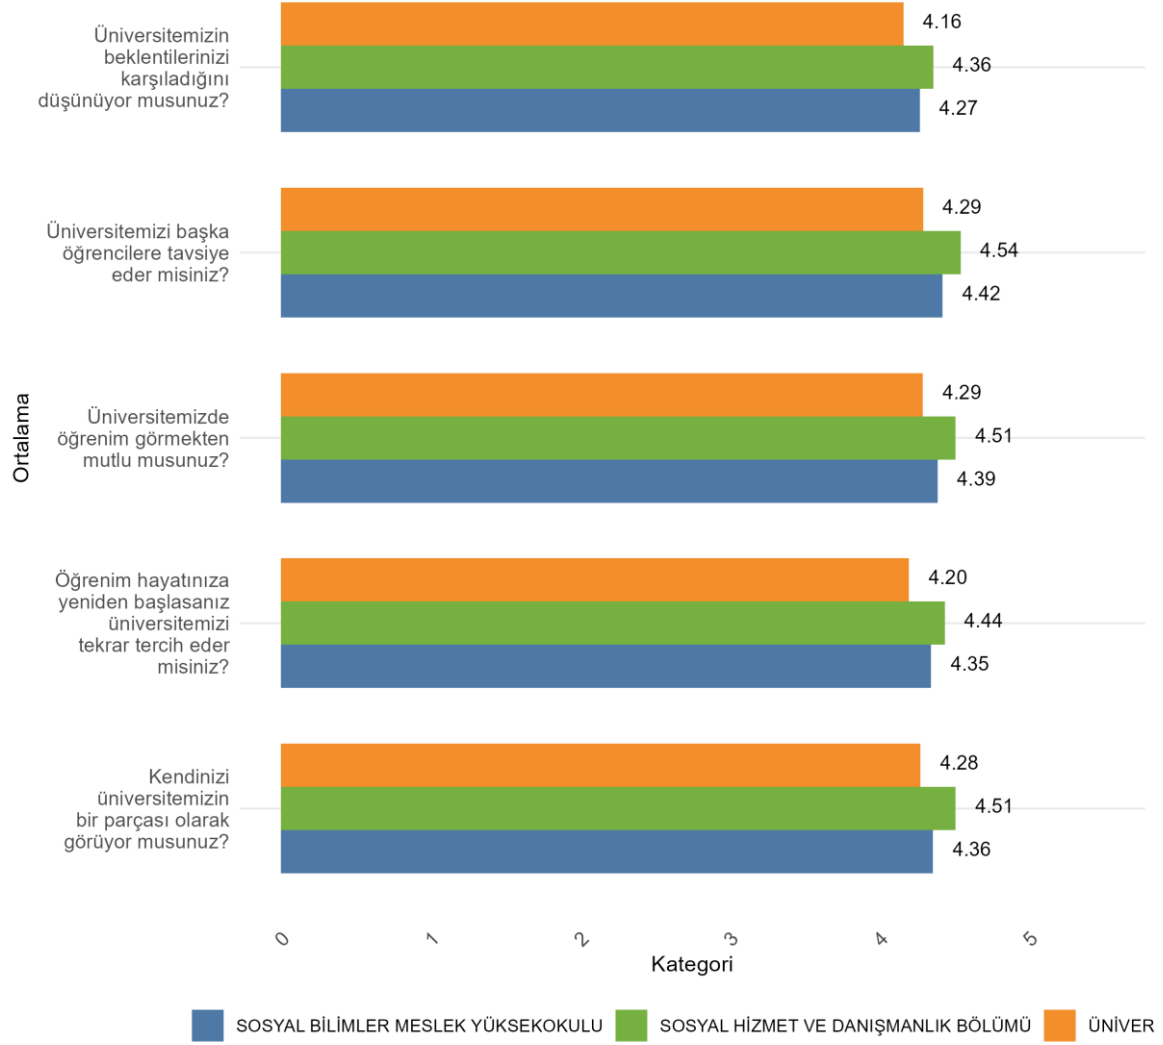

SOSYAL BİLİMLER MESLEK YÜKSEKOKULU SOSYAL HİZMET VE DANIŞMANLIK BÖLÜMÜ Öğrencilerin Genel Memnuniyet Düzeyleri