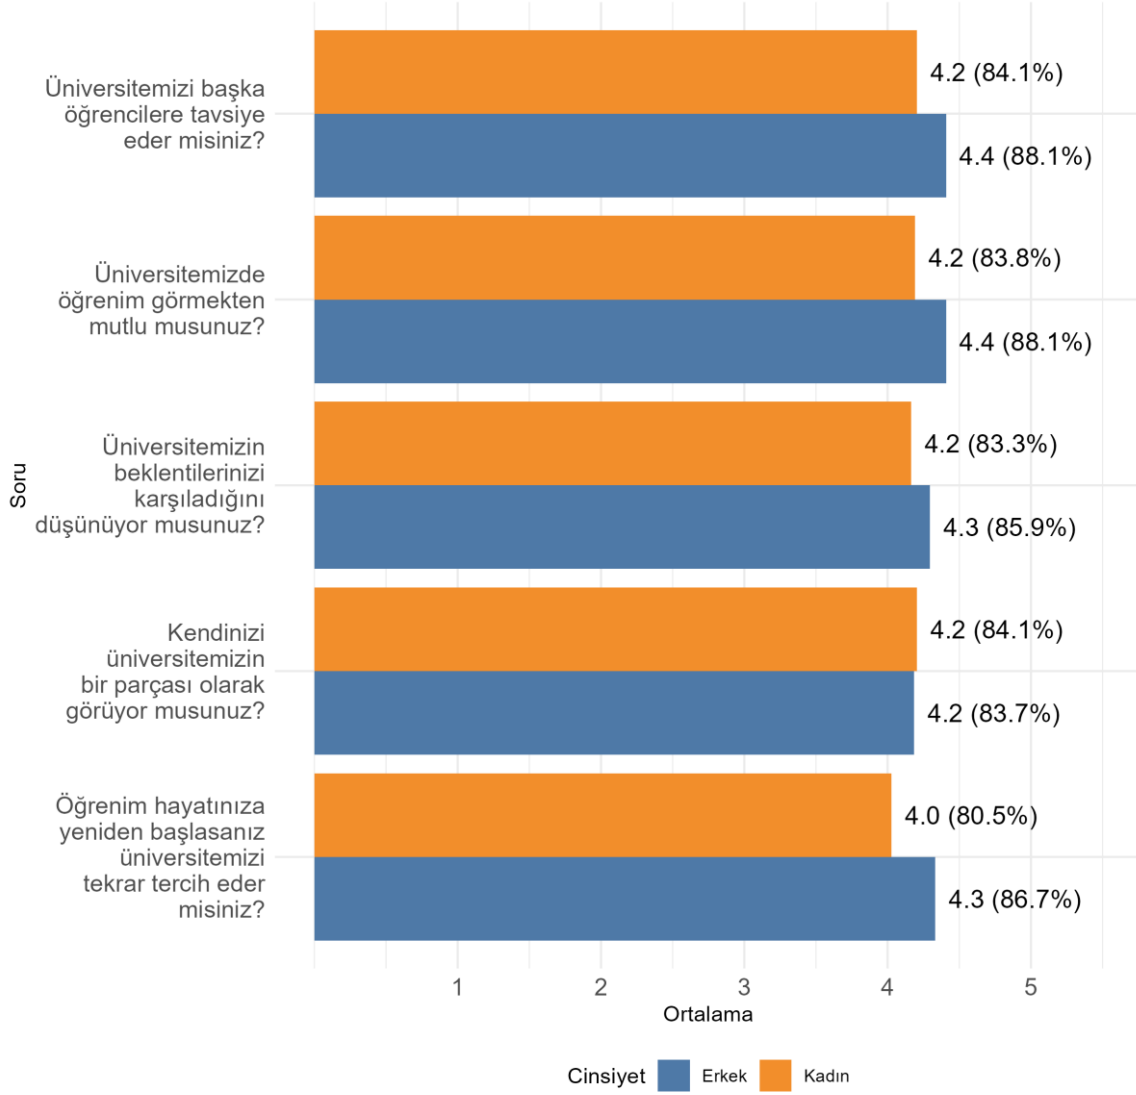

ANAMUR MESLEK YÜKSEKOKULU BÜRO HİZMETLERİ VE SEKRETERLİK BÖLÜMÜ
Cinsiyete Göre Öğrenci Genel Memnuniyet Düzeyleri