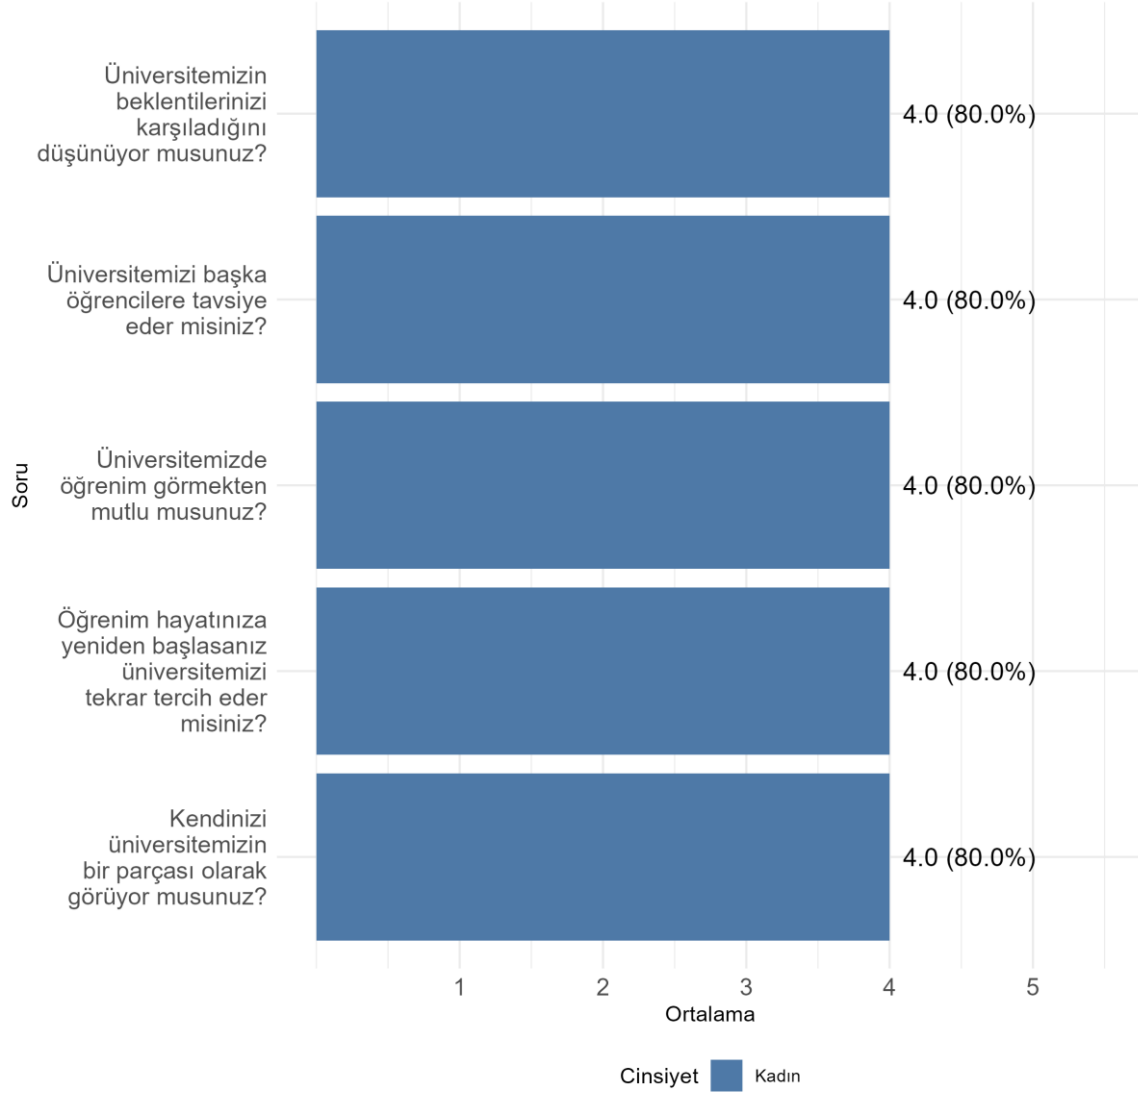

**BEDEN EĞİTİMİ VE SPOR YÜKSEKOKULU BEDEN EĞİTİMİ VE SPOR ÖĞRETMENLİĞİ
BÖLÜMÜ Cinsiyete Göre Öğrenci Genel Memnuniyet Düzeyleri**