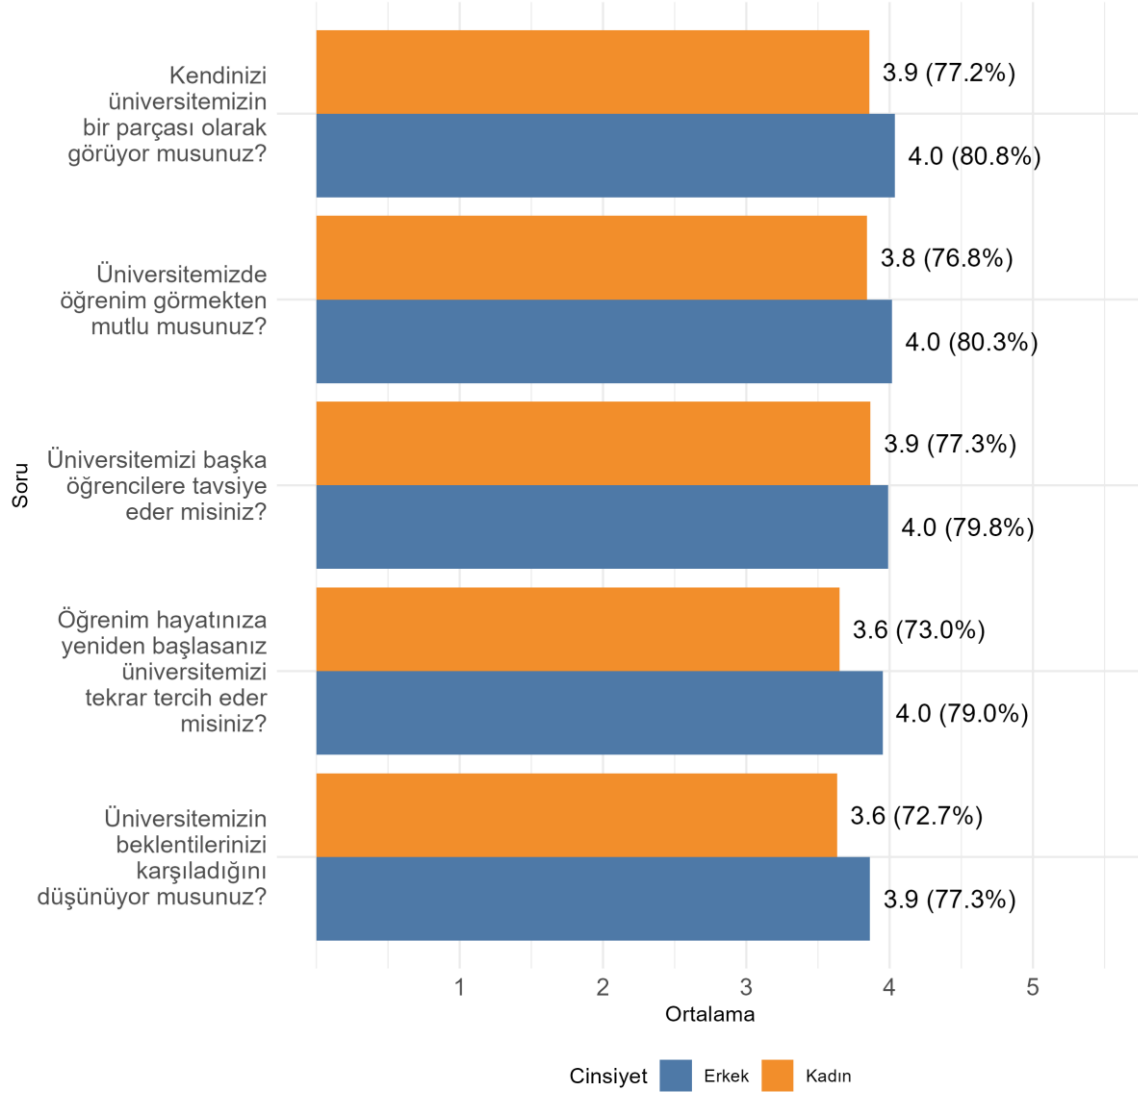

ERDEMLİ UYGULAMALI TEKNOLOJİ VE İŞLETMECİLİK YÜKSEKOKULU Cinsiyete Göre Öğrenci Genel Memnuniyet Düzeyleri