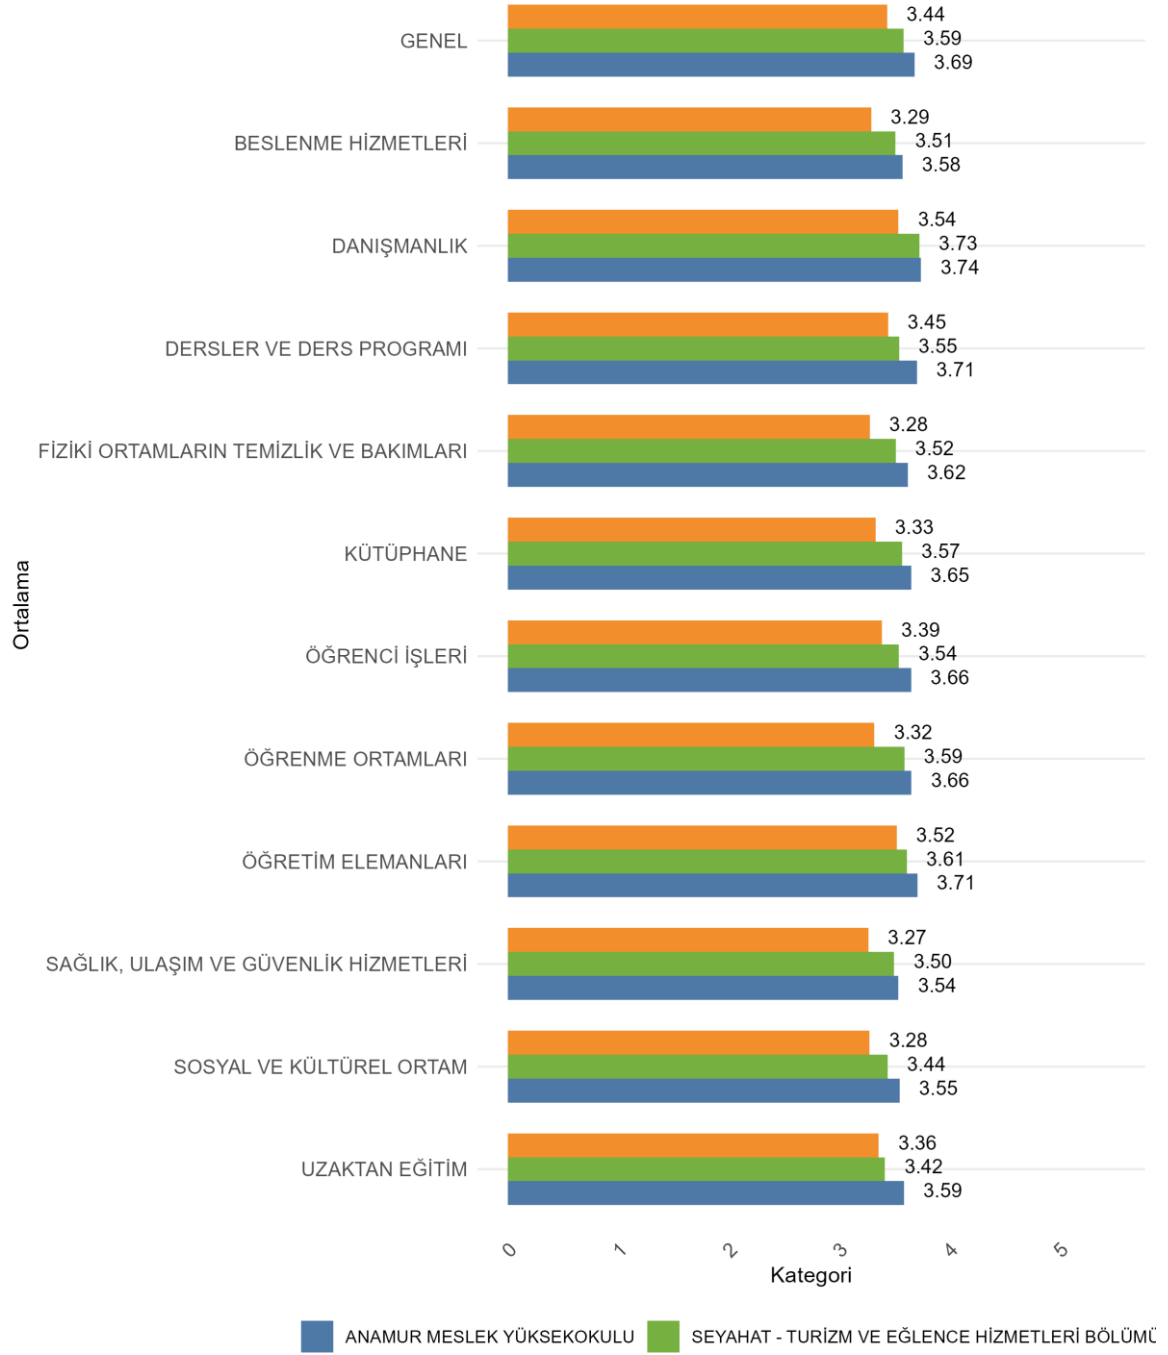

ANAMUR MESLEK YÜKSEKOKULU SEYAHAT - TURİZM VE EĞLENCE HİZMETLERİ BÖLÜMÜ
Üniversite, Fakülte ve Bölüme Göre Öğrencilerin Memnuniyet Düzeyleri