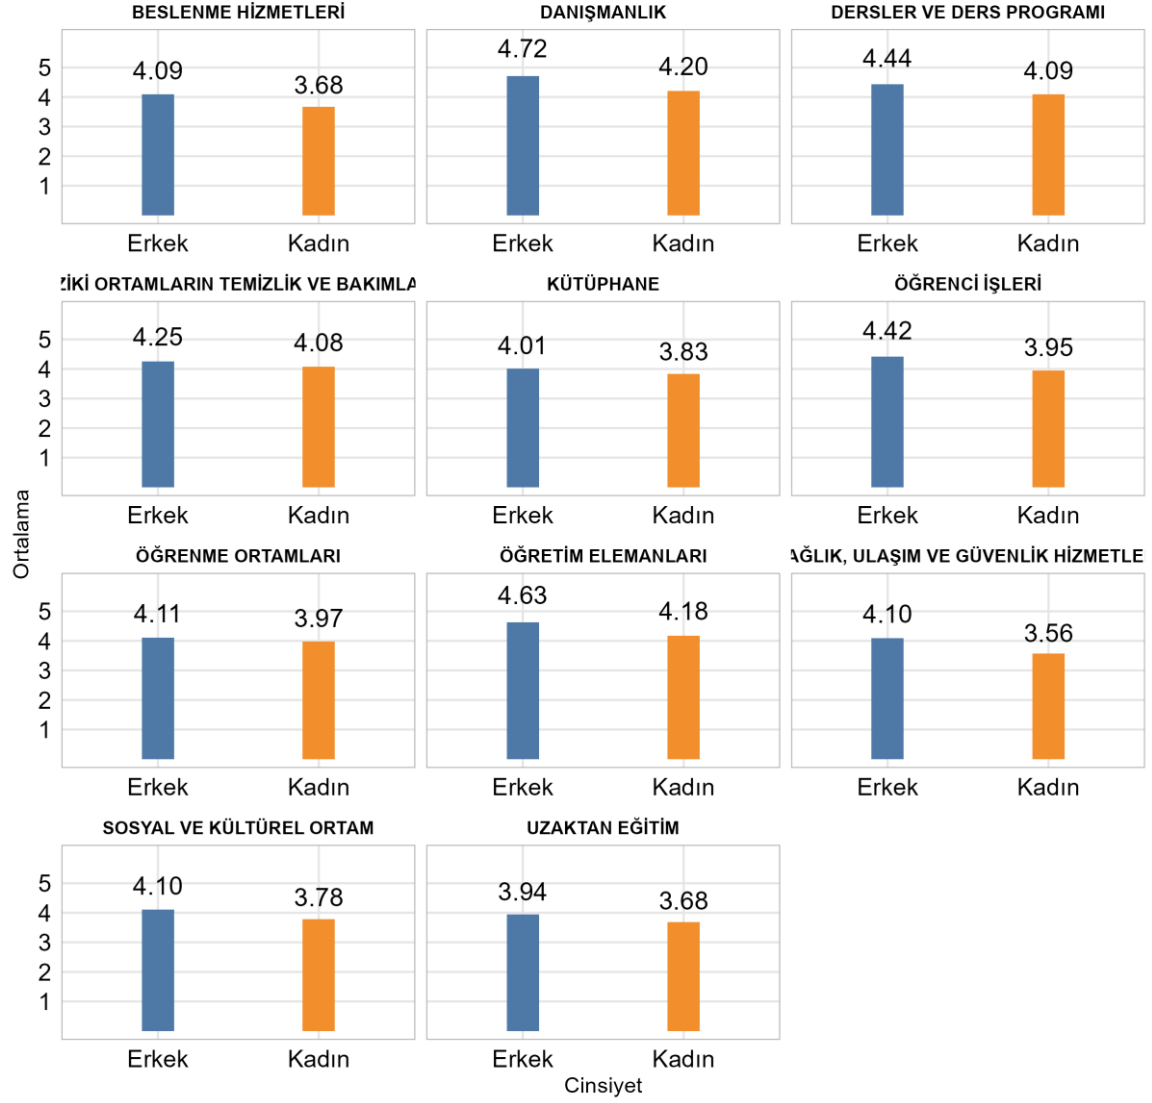

SOSYAL BİLİMLER ENSTİTÜSÜ TEMEL İSLAM BİLİMLERİ ANABİLİM DALI Cinsiyete Göre Öğrenci Memnuniyet Düzeyleri