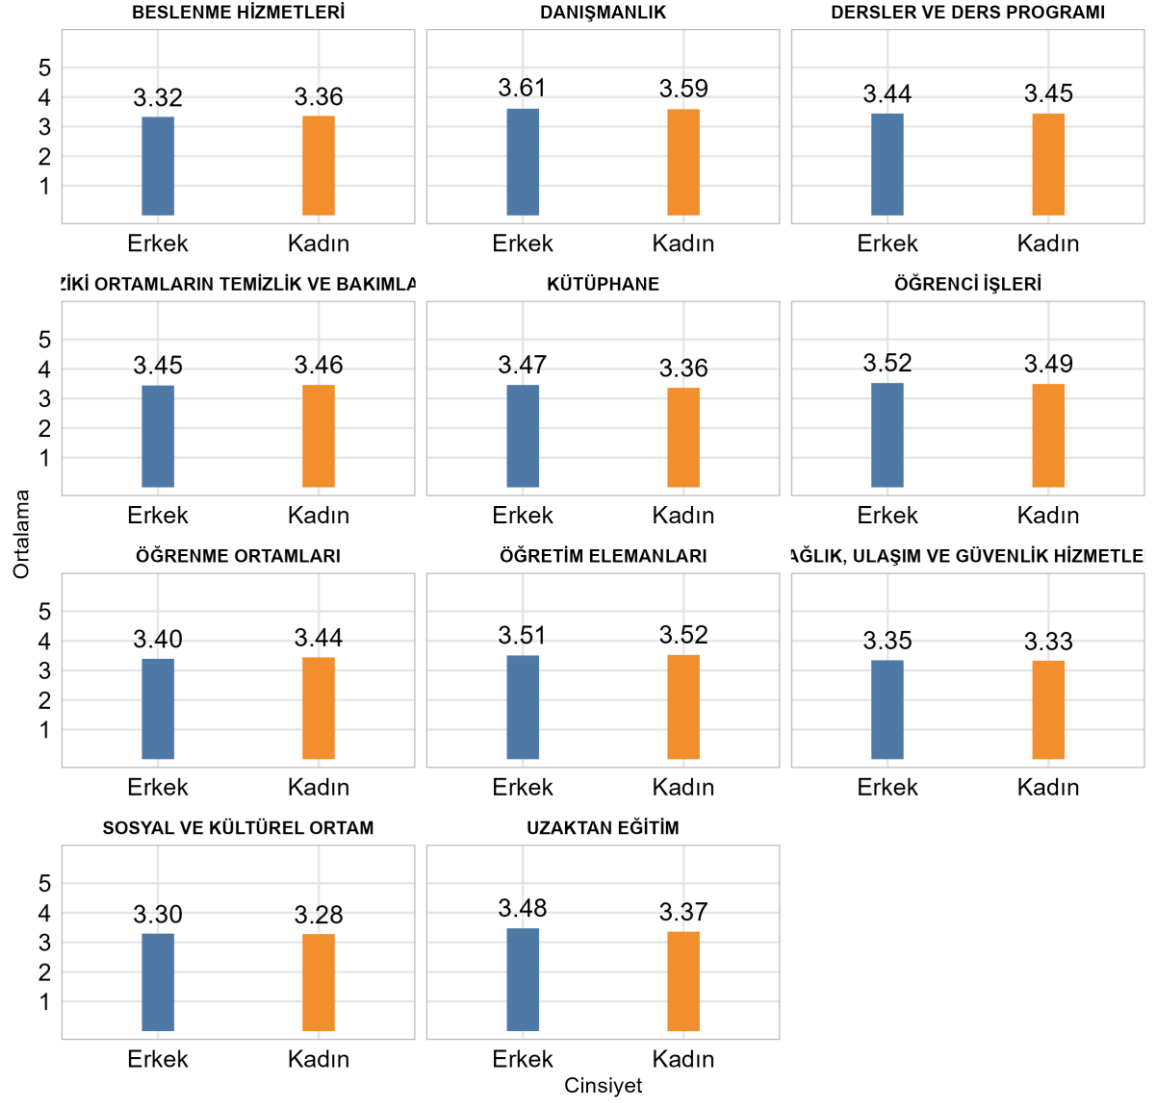

ERDEMLİ MESLEK YÜKSEKOKULU MUHASEBE VE VERGİ BÖLÜMÜ Cinsiyete Göre Öğrenci Memnuniyet Düzeyleri