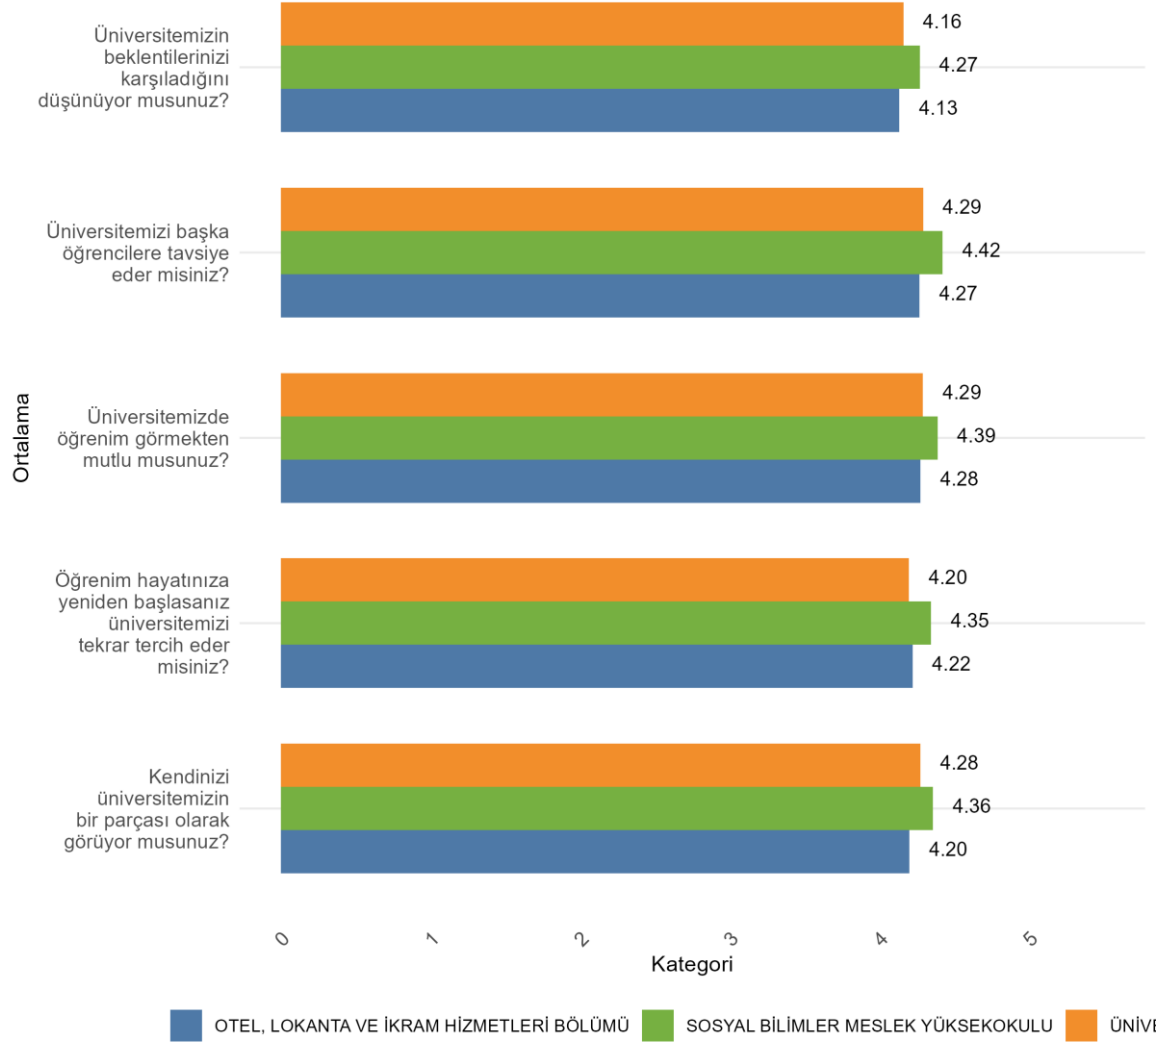

SOSYAL BİLİMLER MESLEK YÜKSEKOKULU OTEL, LOKANTA VE İKRAM HİZMETLERİ BÖLÜMÜ Öğrencilerin Genel Memnuniyet Düzeyleri