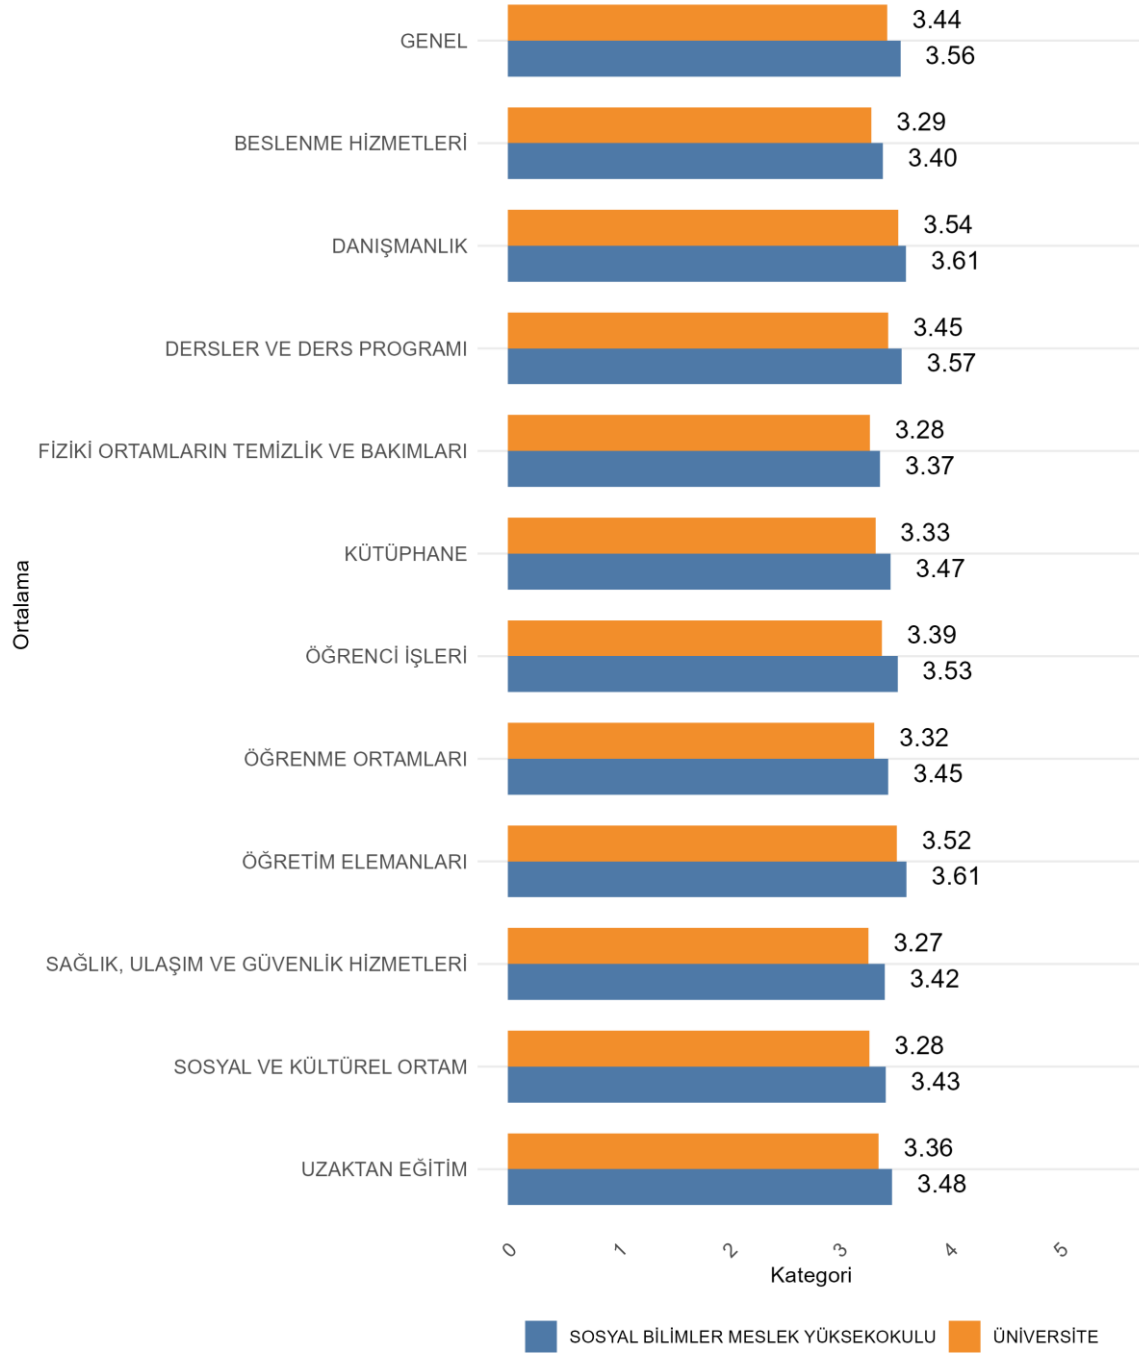

SOSYAL BİLİMLER MESLEK YÜKSEKOKULU Bölüm, Fakülte ve Üniversite Düzeyinde Öğrenci Memnuniyet Düzeyleri