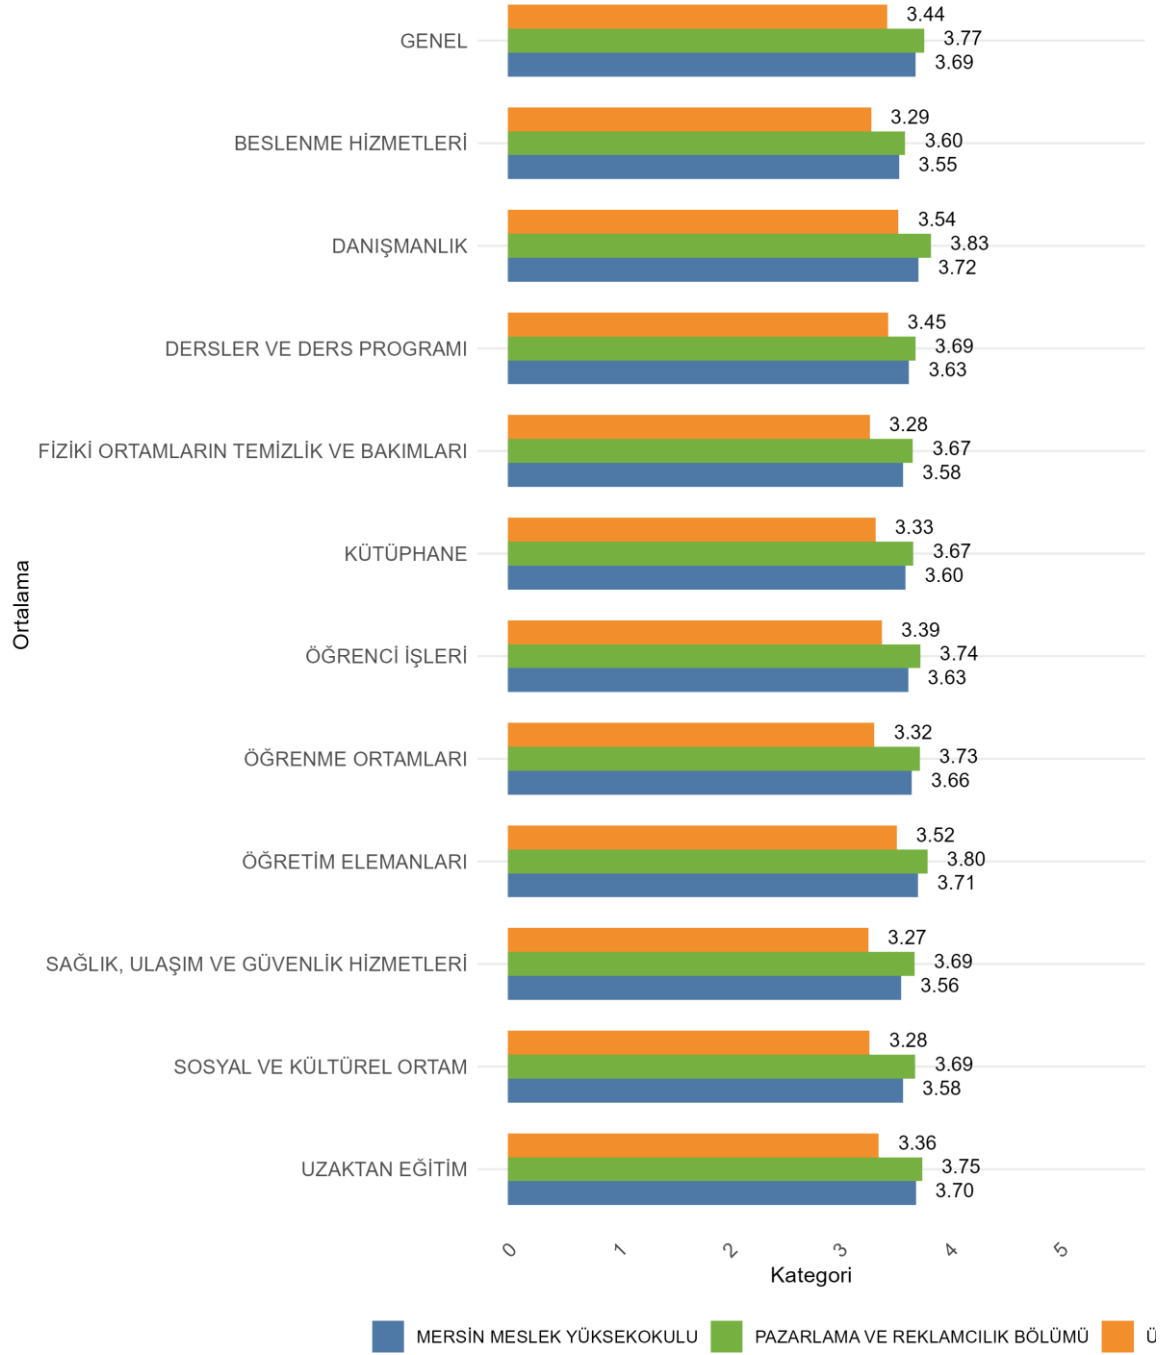

MERSİN MESLEK YÜKSEKOKULU PAZARLAMA VE REKLAMCILIK BÖLÜMÜ Üniversite, Fakülte ve Bölüme Göre Öğrencilerin Memnuniyet Düzeyleri