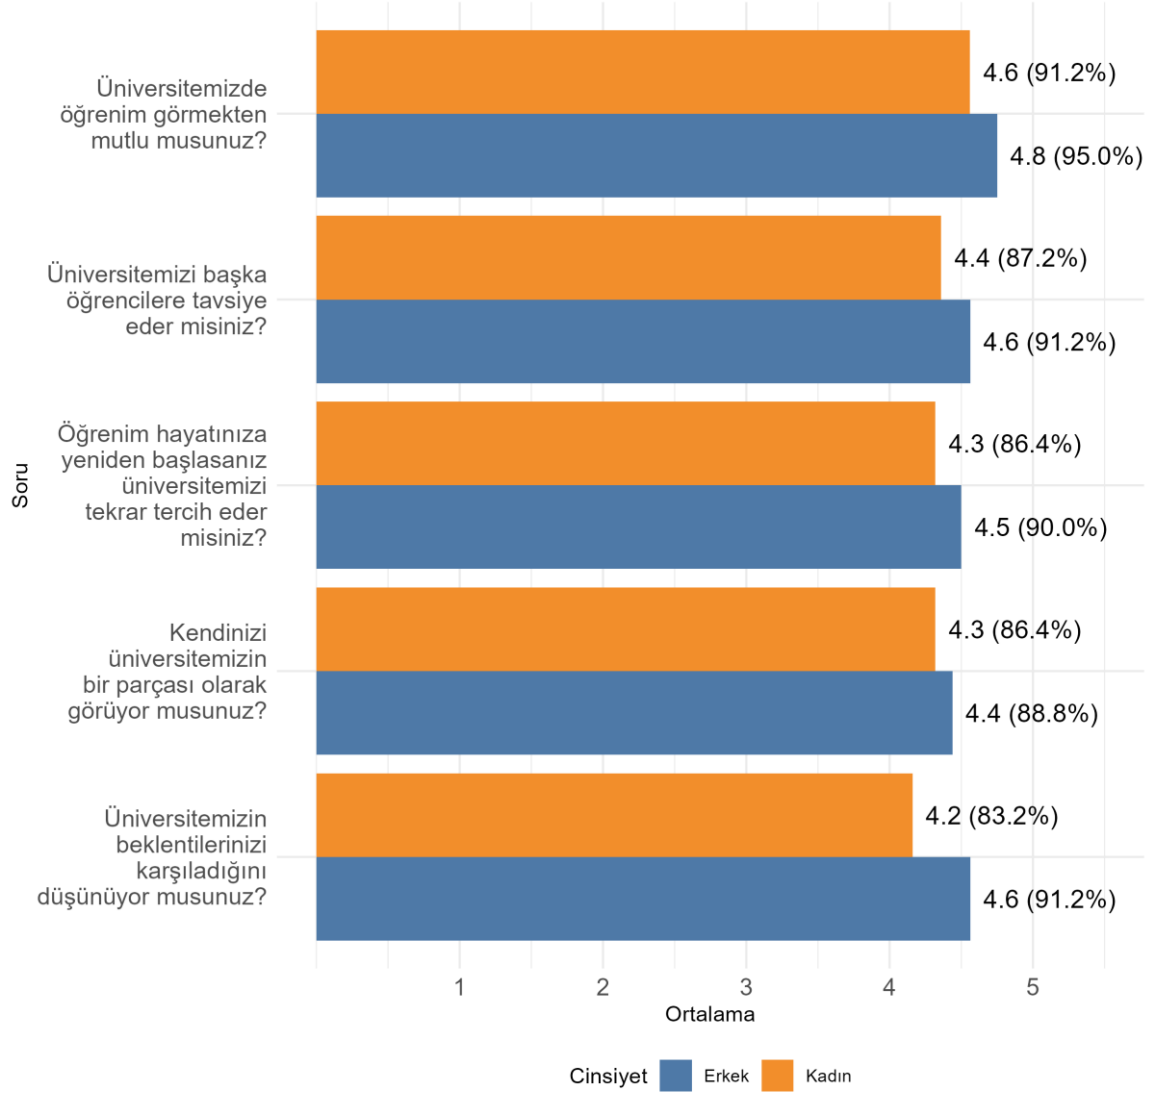

TAKI TEKNOLOJİSİ VE TASARIMI YÜKSEKOKULU TAKI TASARIMI BÖLÜMÜ (YENİ) Cinsiyete Göre Öğrenci Genel Memnuniyet Düzeyleri