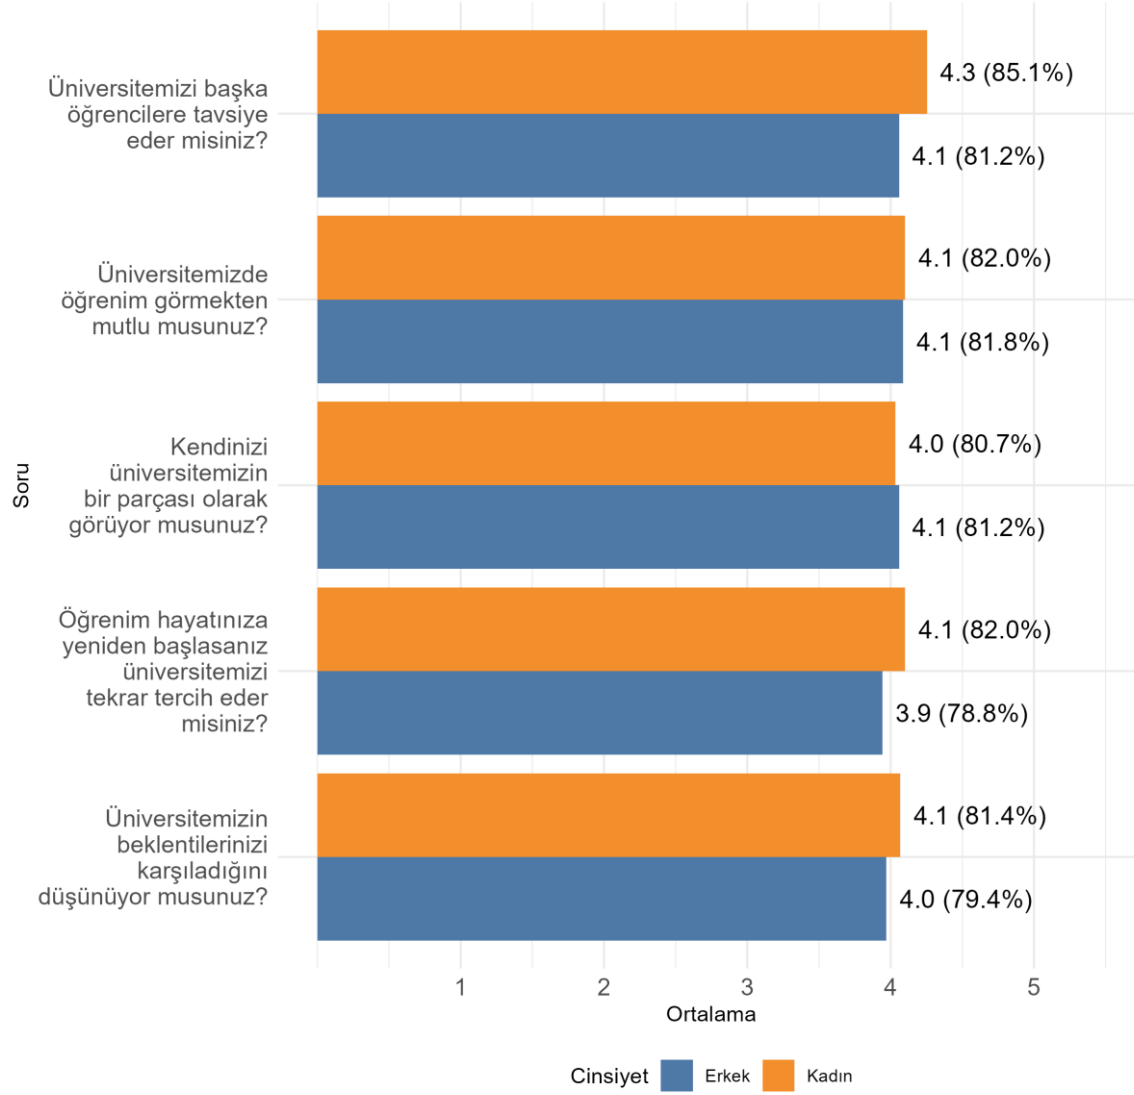

**TEKNİK BİLİMLER MESLEK YÜKSEKOKULU KİMYA VE KİMYASAL İŞLEME TEKNOLOJİLERİ
BÖLÜMÜ Cinsiyete Göre Öğrenci Genel Memnuniyet Düzeyleri**