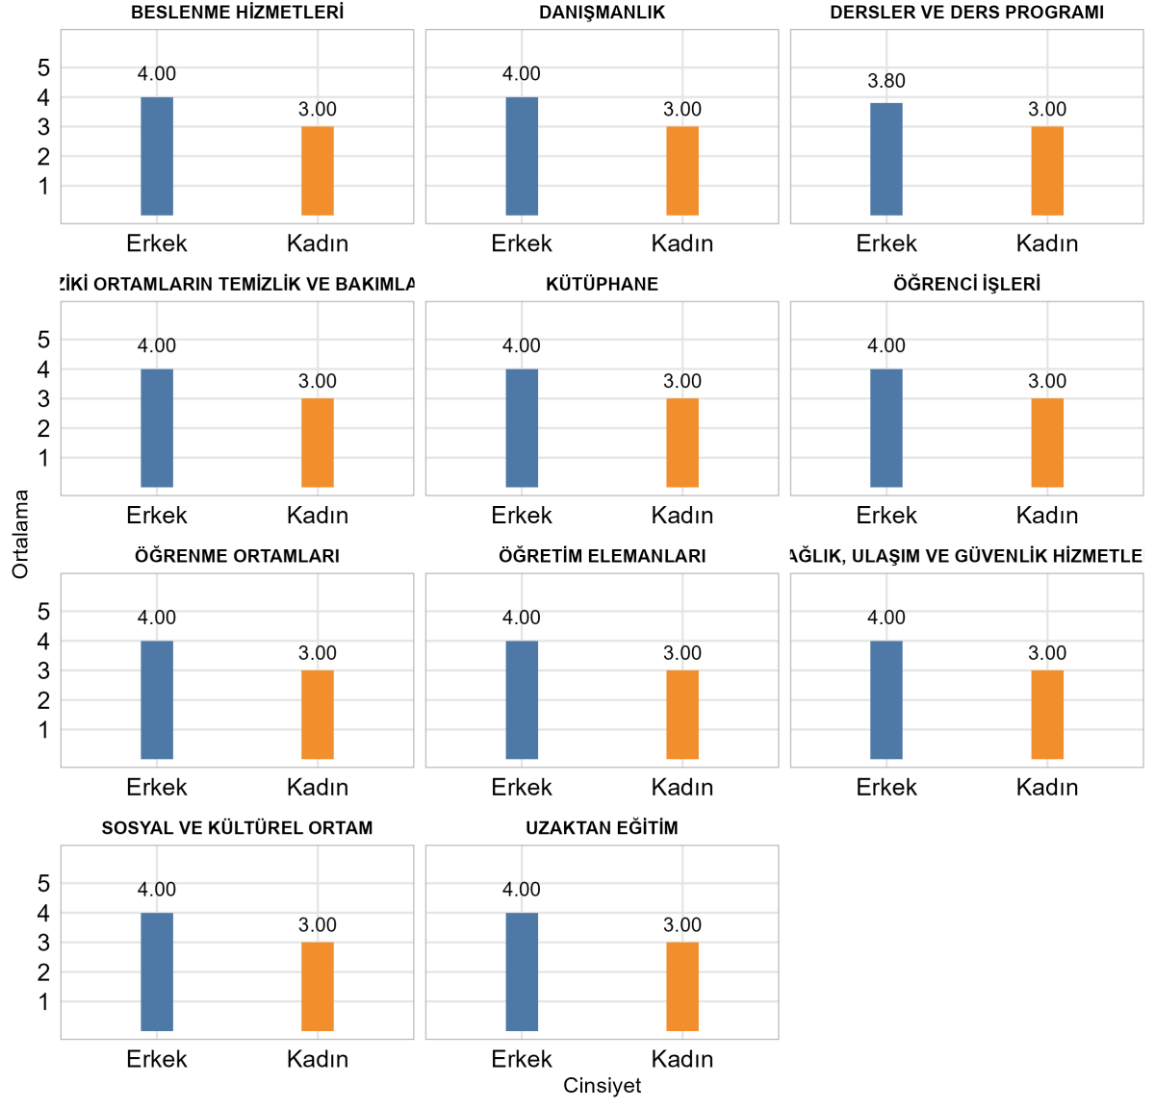

BEDEN EĞİTİMİ VE SPOR YÜKSEKOKULU Cinsiyete Göre Öğrenci Memnuniyet Düzeyleri