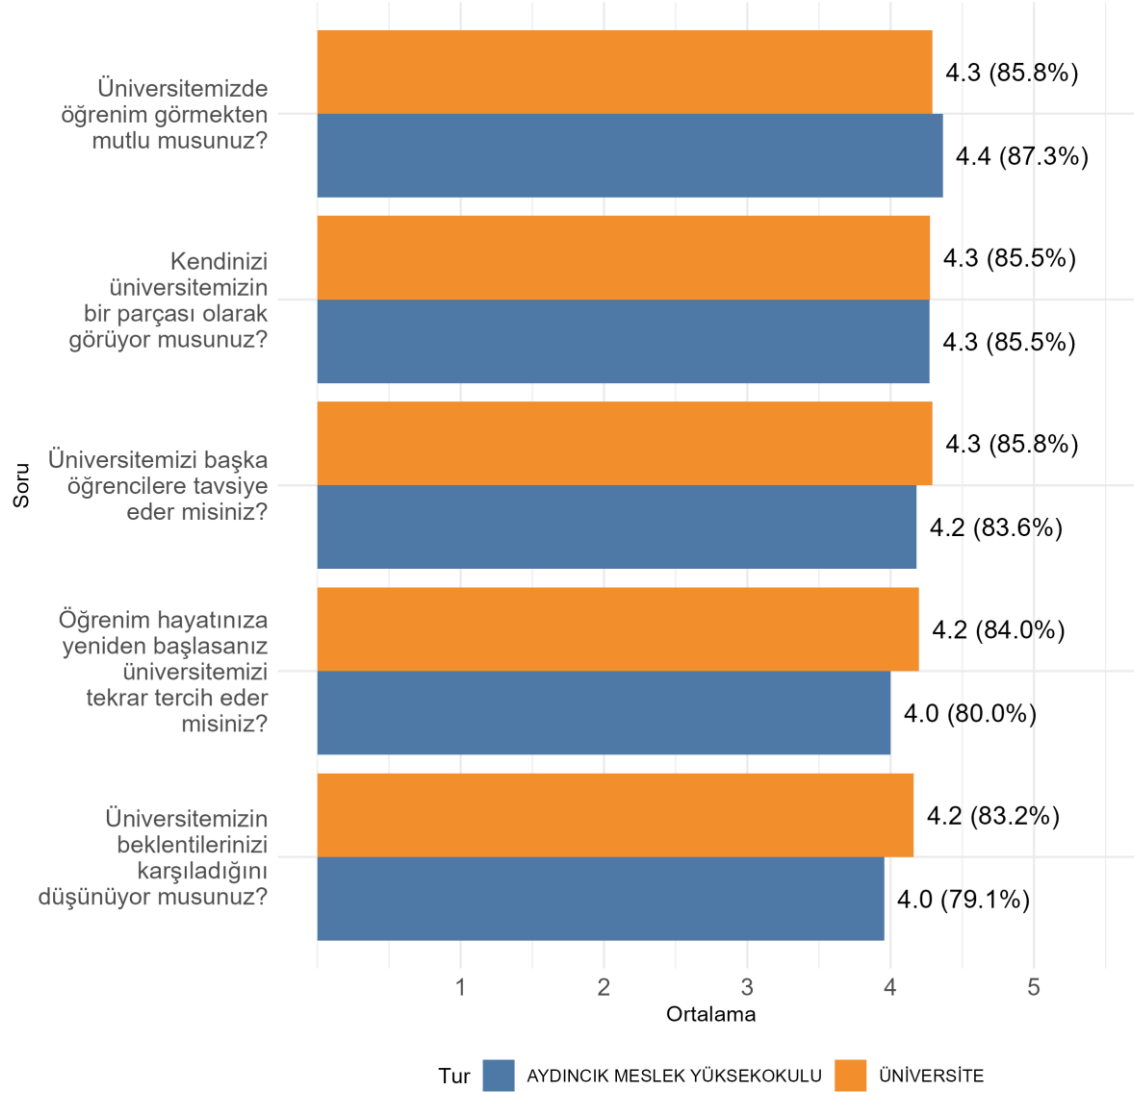

AYDINCIK MESLEK YÜKSEKOKULU Öğrencilerin Genel Memnuniyet Düzeyleri