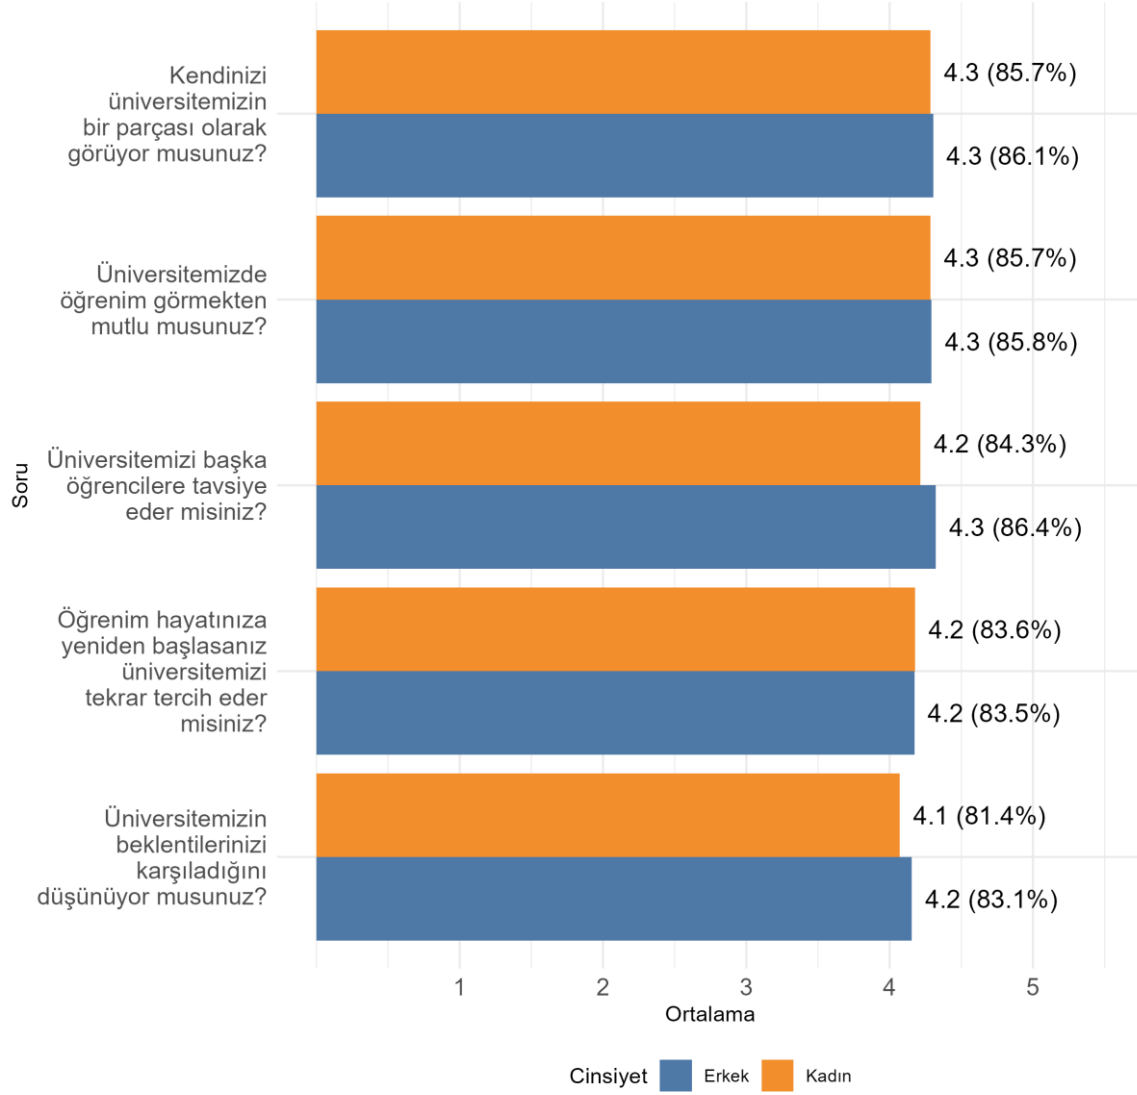

TEKNİK BİLİMLER MESLEK YÜKSEKOKULU ELEKTRONİK VE OTOMASYON BÖLÜMÜ
Cinsiyete Göre Öğrenci Genel Memnuniyet Düzeyleri