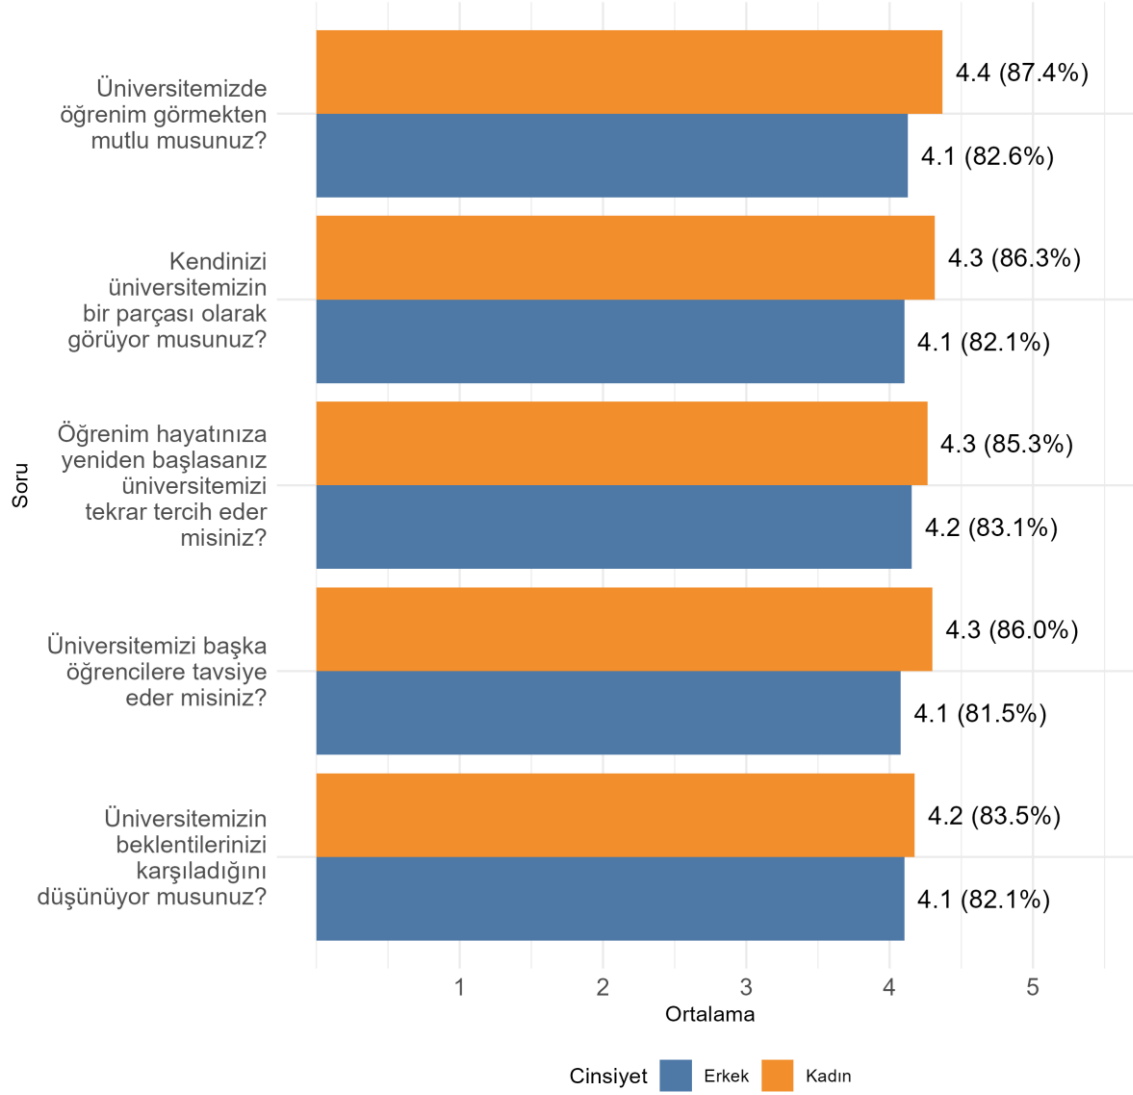

ERDEMLİ MESLEK YÜKSEKOKULU YÖNETİM VE ORGANİZASYON BÖLÜMÜ Cinsiyete Göre Öğrenci Genel Memnuniyet Düzeyleri