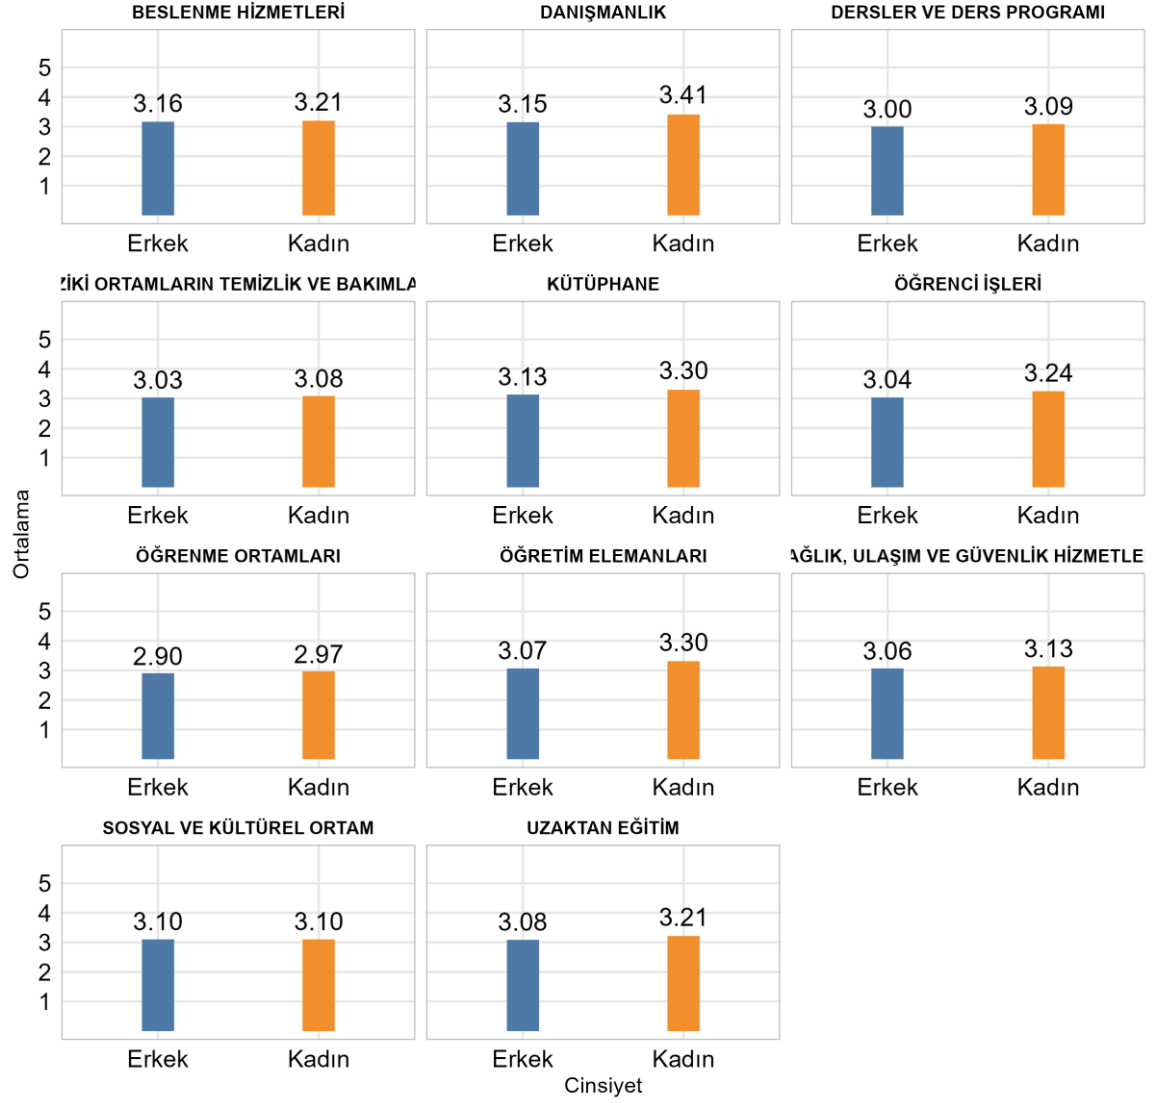

TEKNİK BİLİMLER MESLEK YÜKSEKOKULU BİLGİSAYAR TEKNOLOJİLERİ BÖLÜMÜ Cinsiyete Göre Öğrenci Memnuniyet Düzeyleri