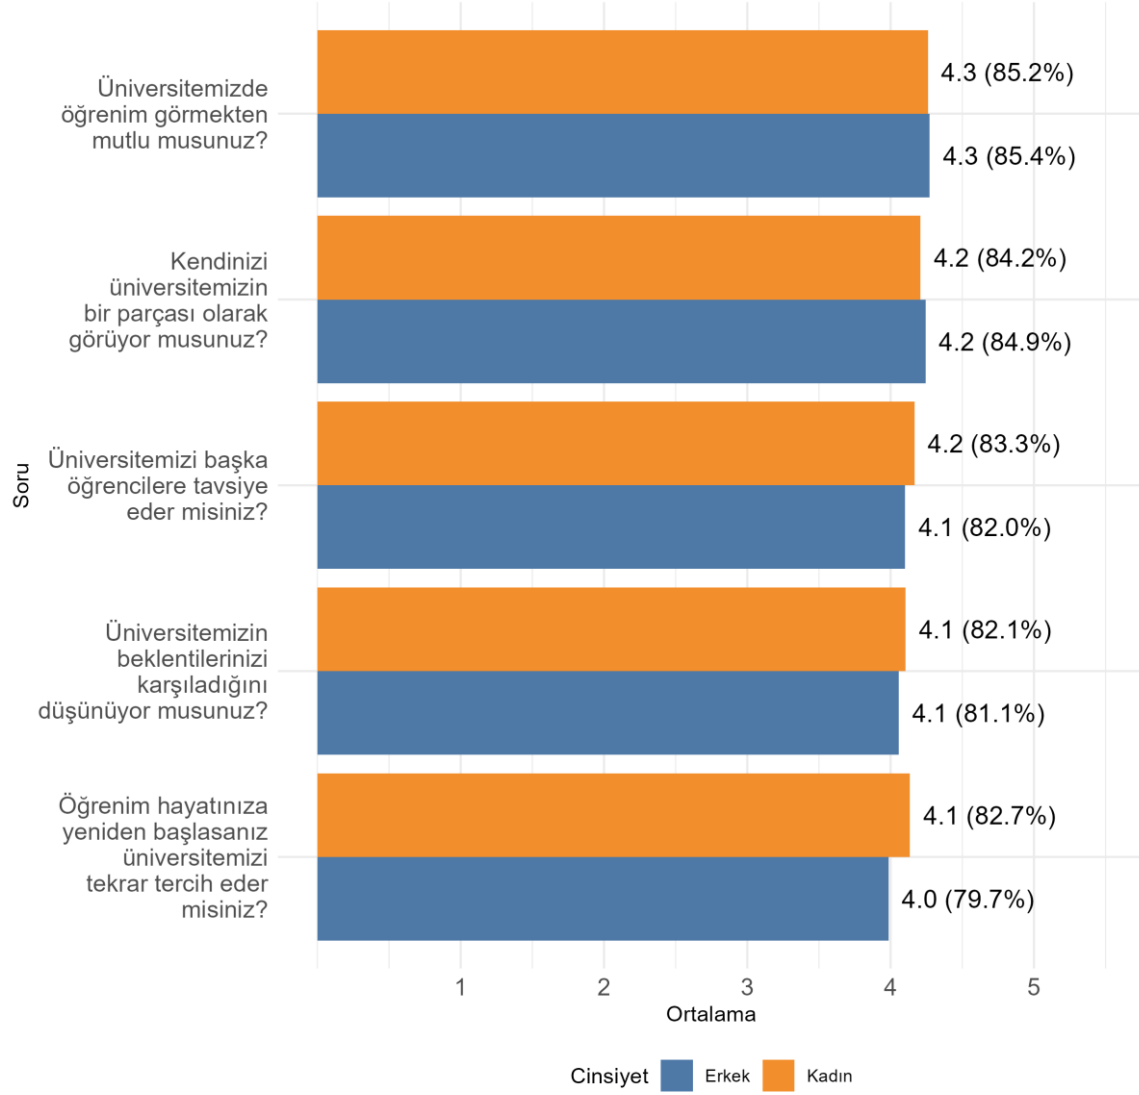

ANAMUR MESLEK YÜKSEKOKULU OTEL, LOKANTA VE İKRAM HİZMETLERİ BÖLÜMÜ Cinsiyete Göre Öğrenci Genel Memnuniyet Düzeyleri