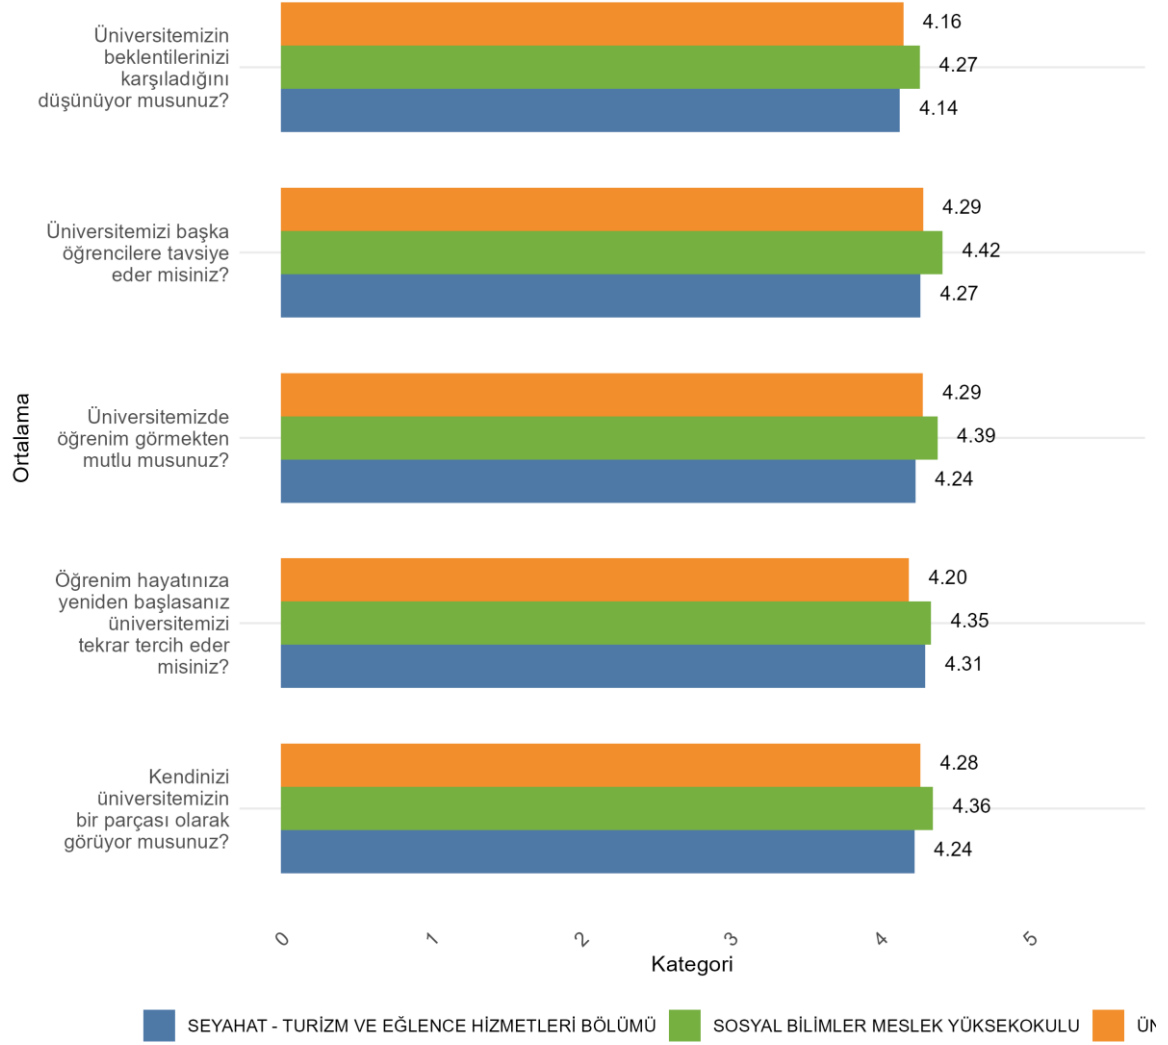

SOSYAL BİLİMLER MESLEK YÜKSEKOKULU SEYAHAT - TURİZM VE EĞLENCE HİZMETLERİ BÖLÜMÜ Öğrencilerin Genel Memnuniyet Düzeyleri