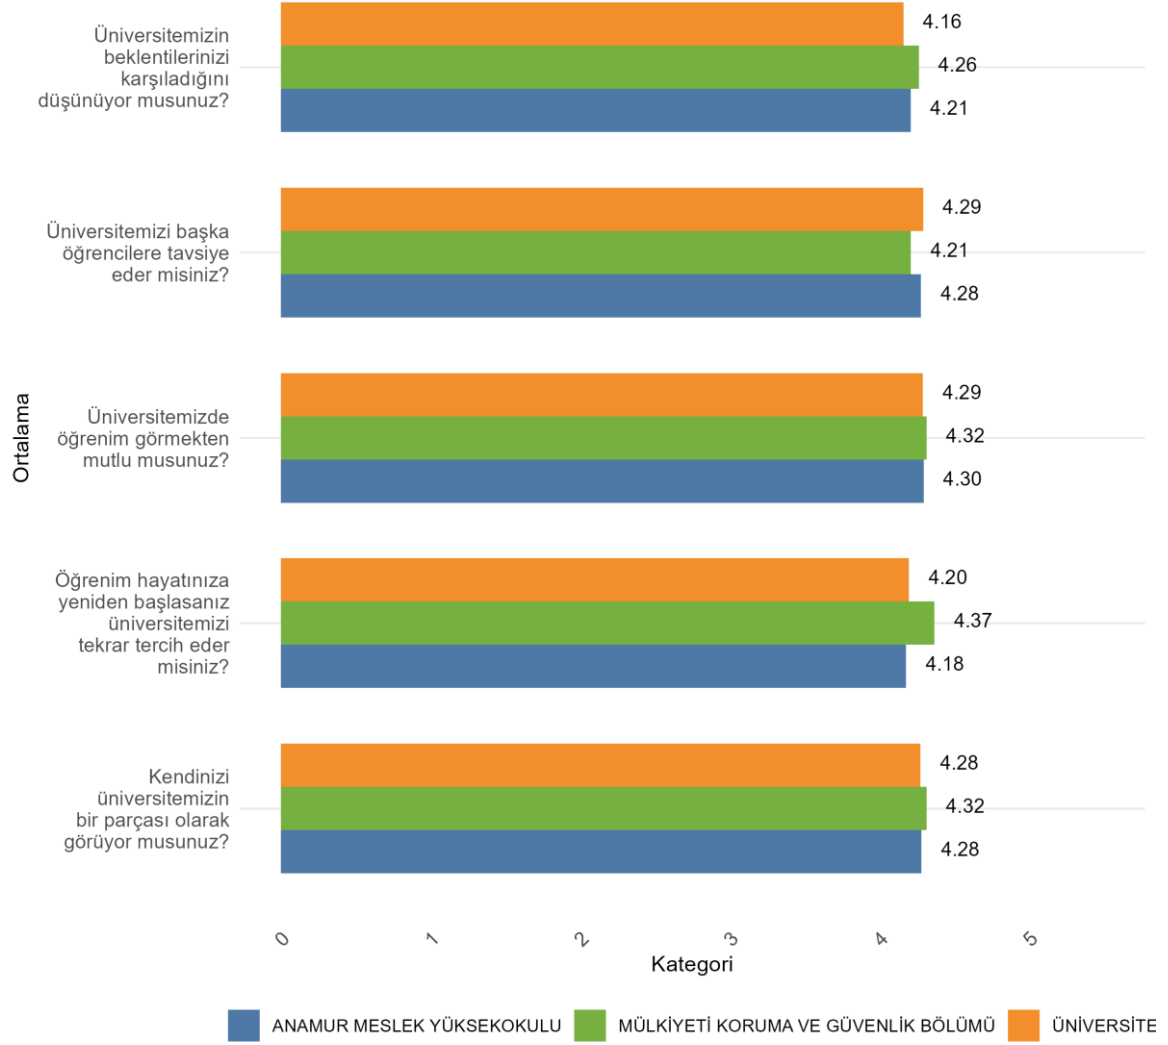

ANAMUR MESLEK YÜKSEKOKULU MÜLKİYETİ KORUMA VE GÜVENLİK BÖLÜMÜ Öğrencilerin Genel Memnuniyet Düzeyleri