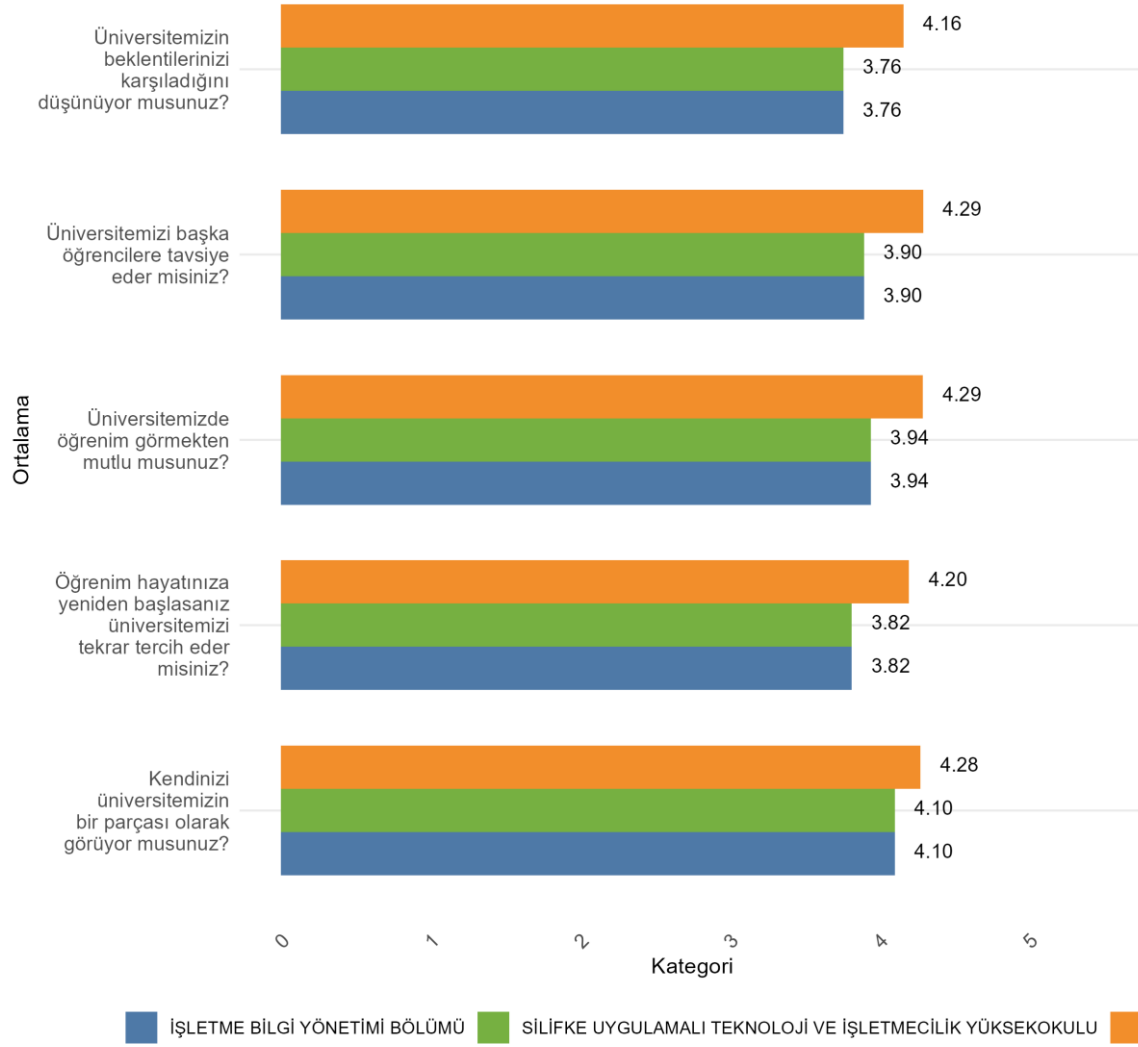

**32.1. SİLİFKE UYGULAMALI TEKNOLOJİ VE İŞLETMECİLİK YÜKSEKOKULU
İŞLETME BİLGİ YÖNETİMİ BÖLÜMÜ**

Üniversitede Ankete Katılan Öğrenci Sayısı: 24700

Fakültenizde Ankete Katılan Öğrenci Sayısı: 87

Bölümünüzde Ankete Katılan Öğrenci Sayısı: 87

Bölümünüzde Ankete Katılan Kadın Öğrenci Sayısı: 51

Bölümünüzde Ankete Katılan Erkek Öğrenci Sayısı: 36

SİLİFKE UYGULAMALI TEKNOLOJİ VE İŞLETMECİLİK YÜKSEKOKULU İŞLETME BİLGİ YÖNETİMİ BÖLÜMÜ Üniversite, Fakülte ve Bölüme Göre Öğrencilerin Memnuniyet Düzeyleri

SİLİFKE UYGULAMALI TEKNOLOJİ VE İŞLETMECİLİK YÜKSEKOKULU İŞLETME BİLGİ YÖNETİMİ BÖLÜMÜ Cinsiyete Göre Öğrenci Memnuniyet Düzeyleri

SİLİFKE UYGULAMALI TEKNOLOJİ VE İŞLETMECİLİK YÜKSEKOKULU İŞLETME BİLGİ YÖNETİMİ BÖLÜMÜ Öğrencilerin Genel Memnuniyet Düzeyleri