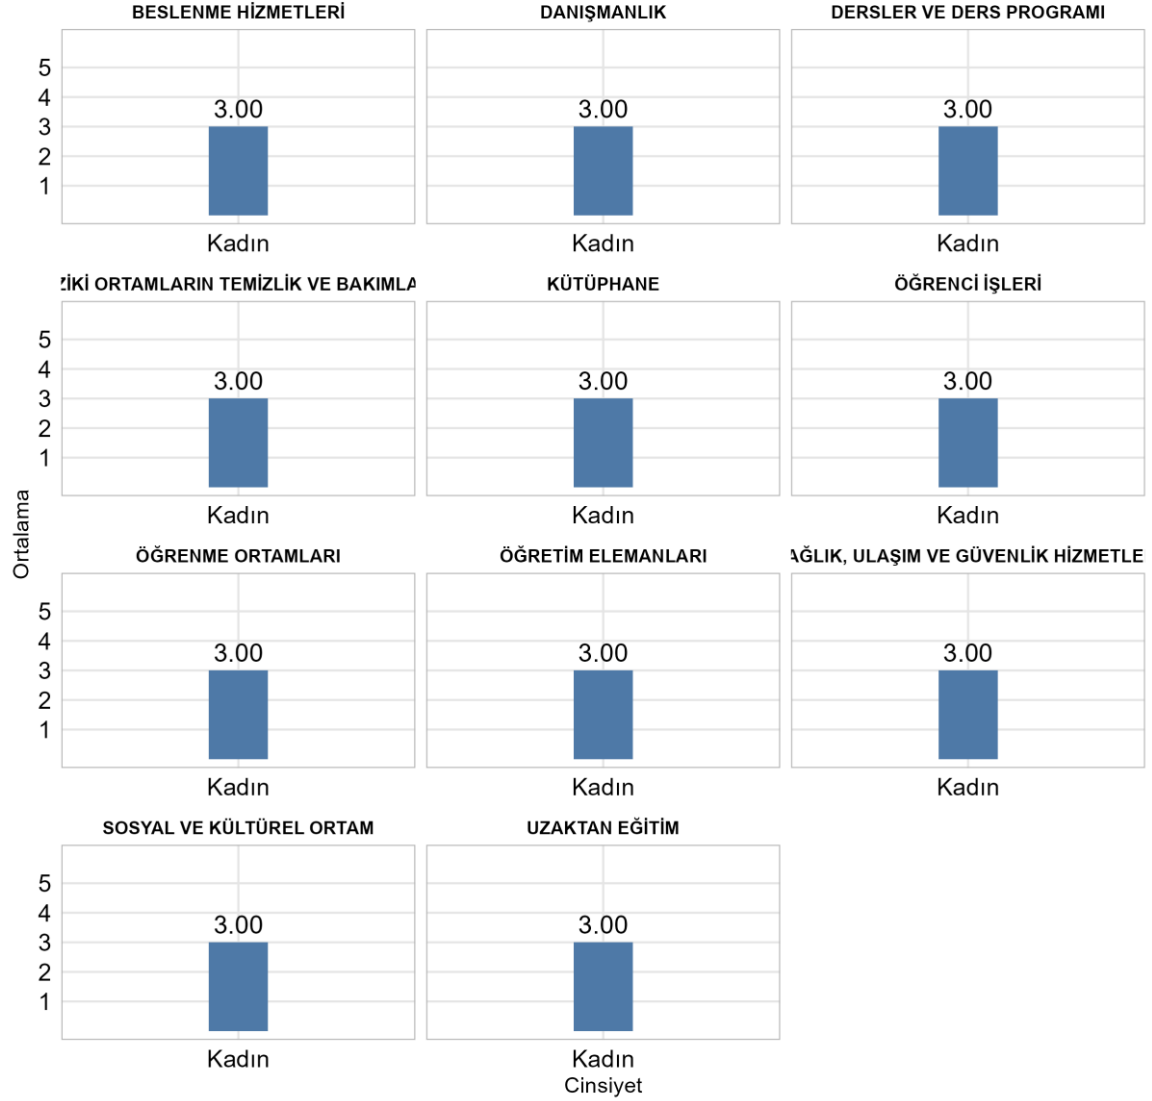

BEDEN EĞİTİMİ VE SPOR YÜKSEKOKULU BEDEN EĞİTİMİ VE SPOR ÖĞRETMENLİĞİ BÖLÜMÜ Cinsiyete Göre Öğrenci Memnuniyet Düzeyleri