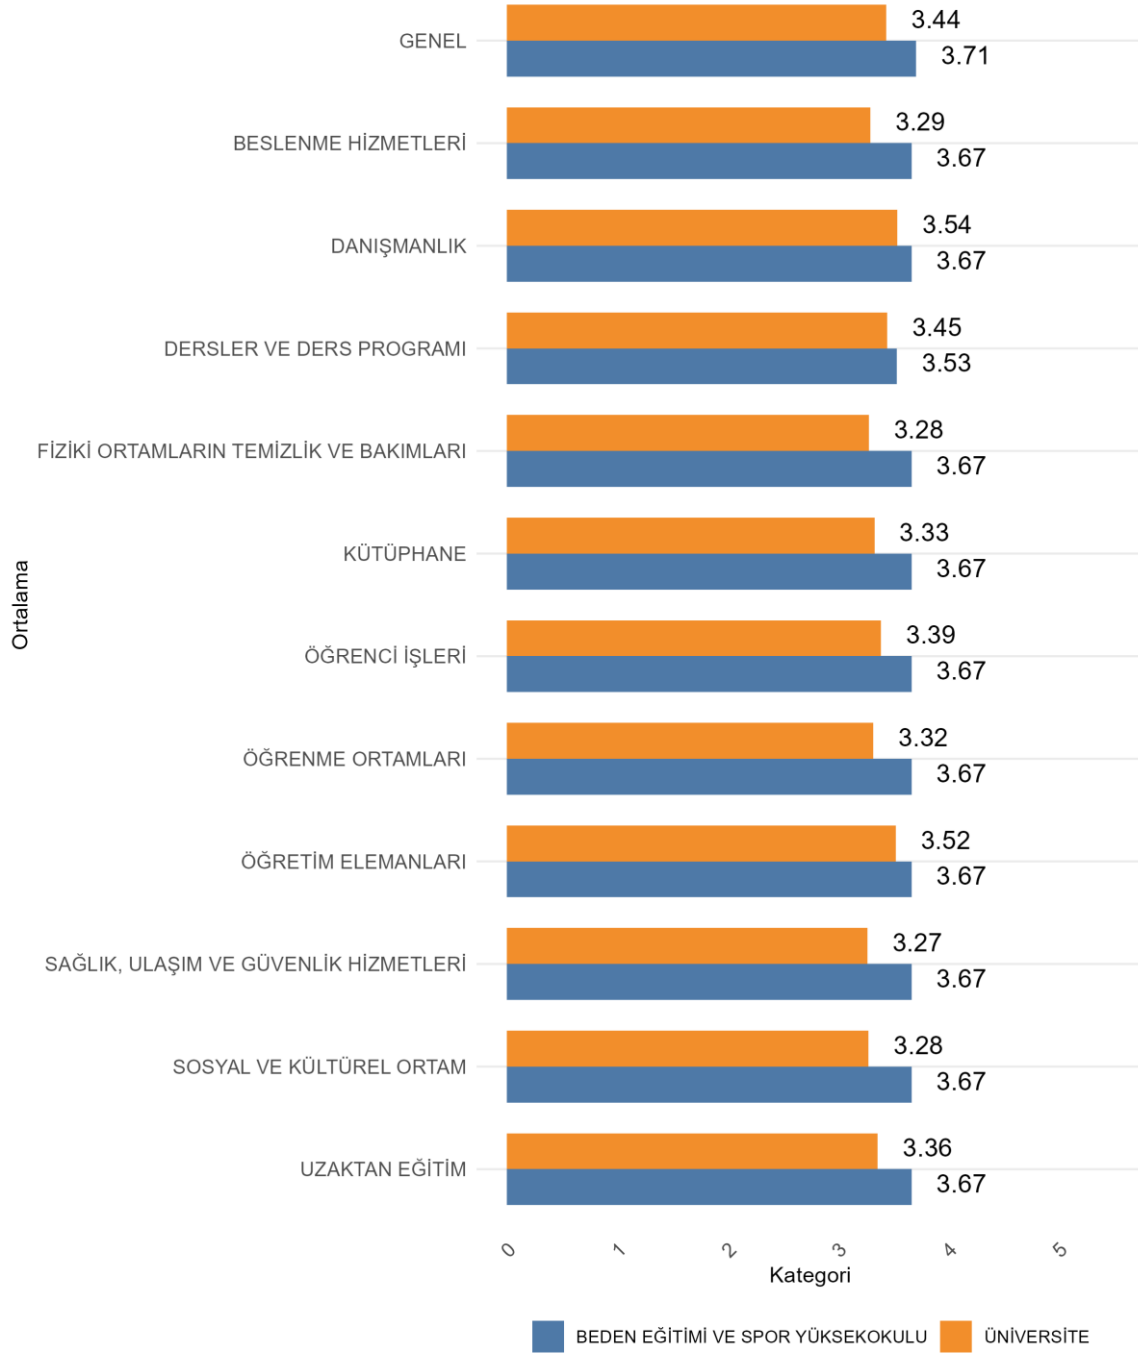

BEDEN EĞİTİMİ VE SPOR YÜKSEKOKULU Bölüm, Fakülte ve Üniversite Düzeyinde Öğrenci Memnuniyet Düzeyleri