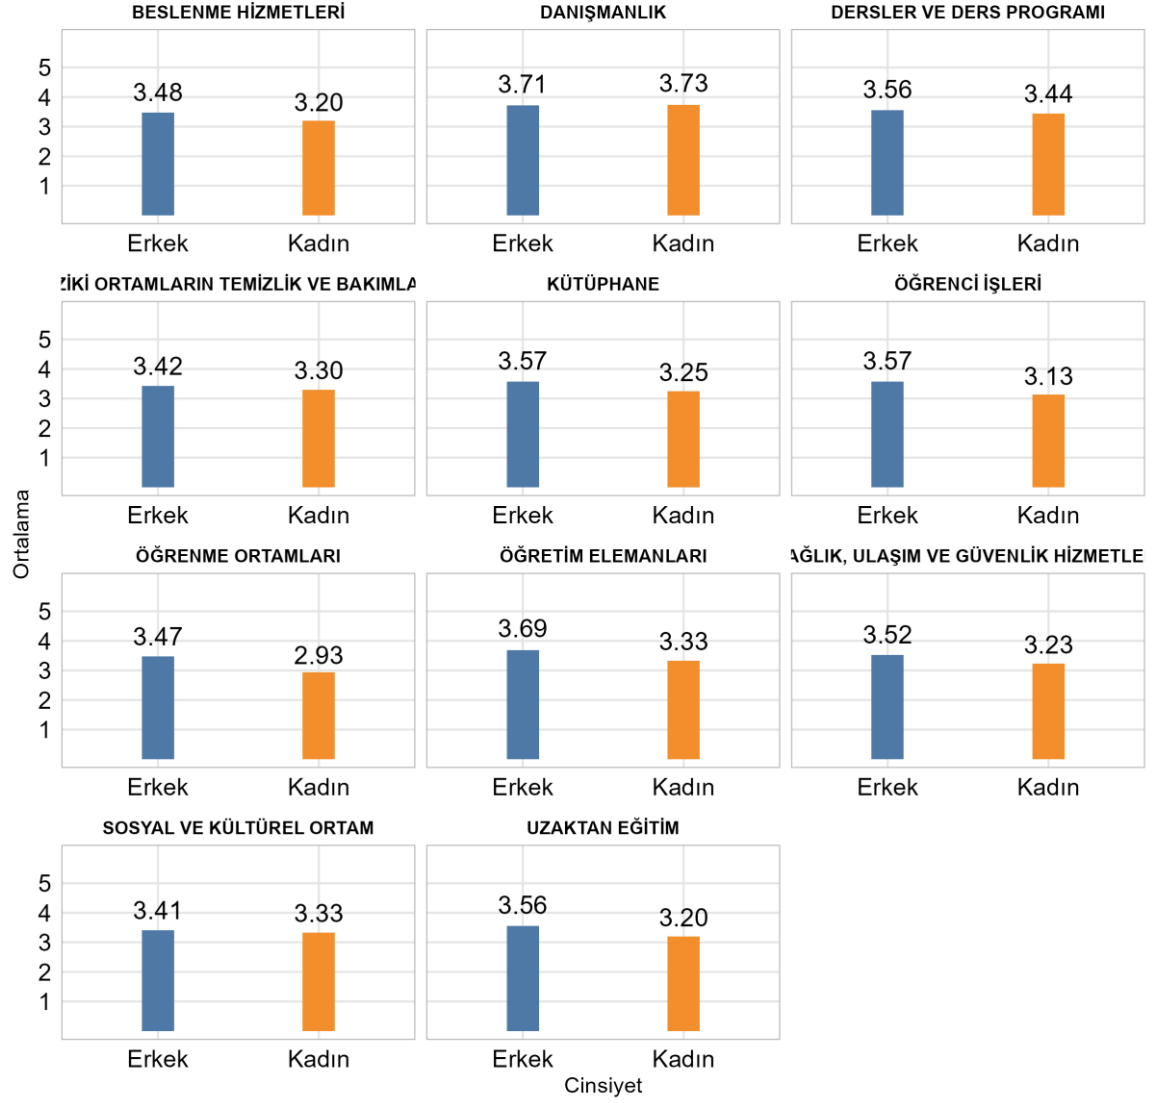

TEKNİK BİLİMLER MESLEK YÜKSEKOKULU MAKİNE VE METAL TEKNOLOJİLERİ BÖLÜMÜ Cinsiyete Göre Öğrenci Memnuniyet Düzeyleri