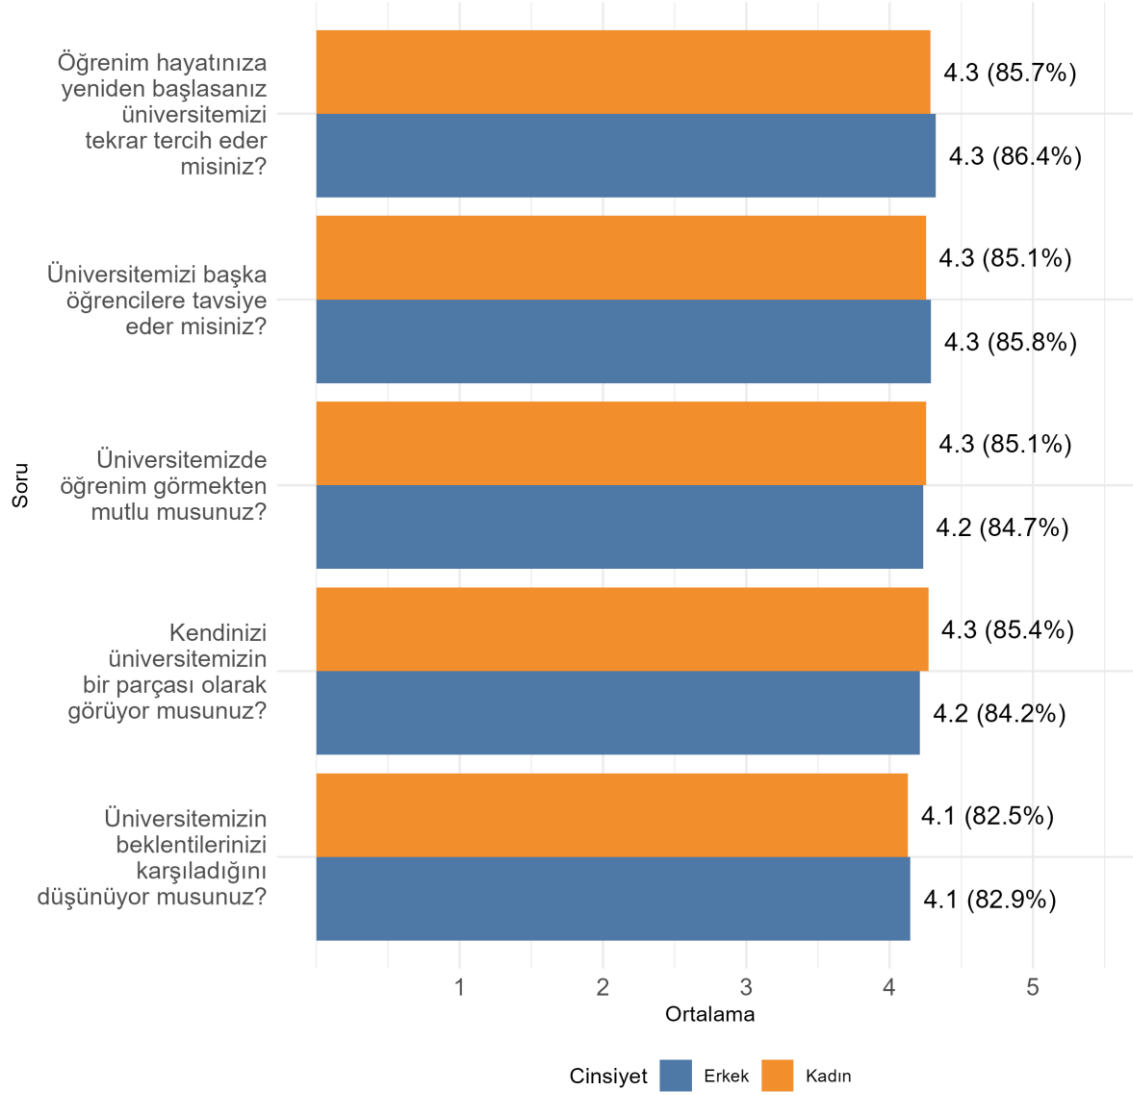

**SOSYAL BİLİMLER MESLEK YÜKSEKOKULU SEYAHAT - TURİZM VE EĞLENCE HİZMETLERİ
BÖLÜMÜ Cinsiyete Göre Öğrenci Genel Memnuniyet Düzeyleri**