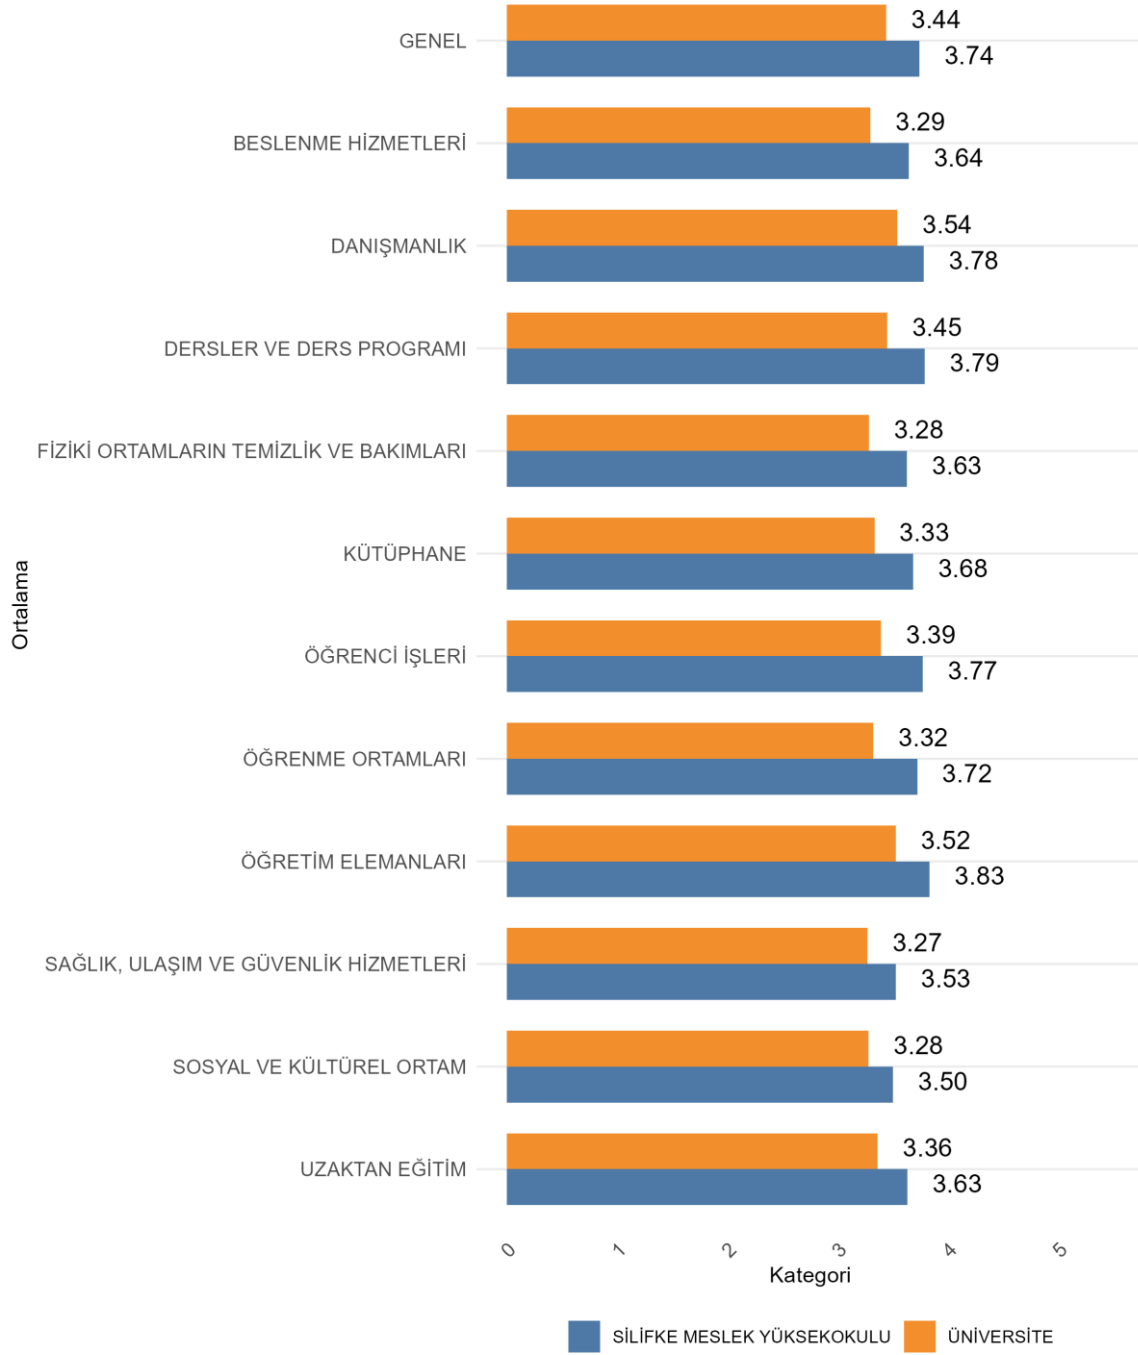

SİLİFKE MESLEK YÜKSEKOKULU Bölüm, Fakülte ve Üniversite Düzeyinde Öğrenci Memnuniyet Düzeyleri