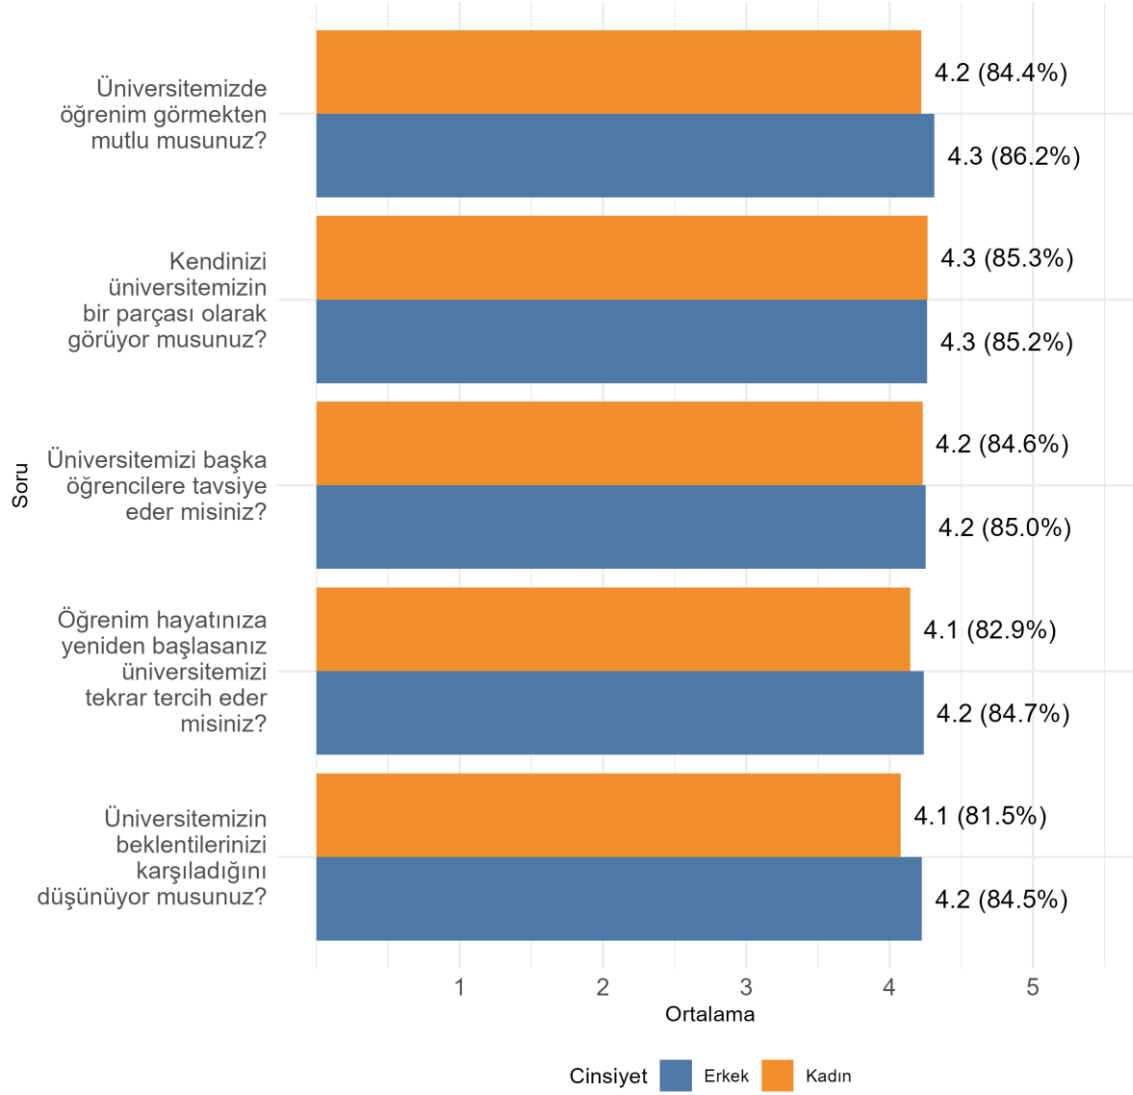

ERDEMLİ MESLEK YÜKSEKOKULU FİNANS, BANKACILIK VE SİGORTACILIK BÖLÜMÜ
Cinsiyete Göre Öğrenci Genel Memnuniyet Düzeyleri