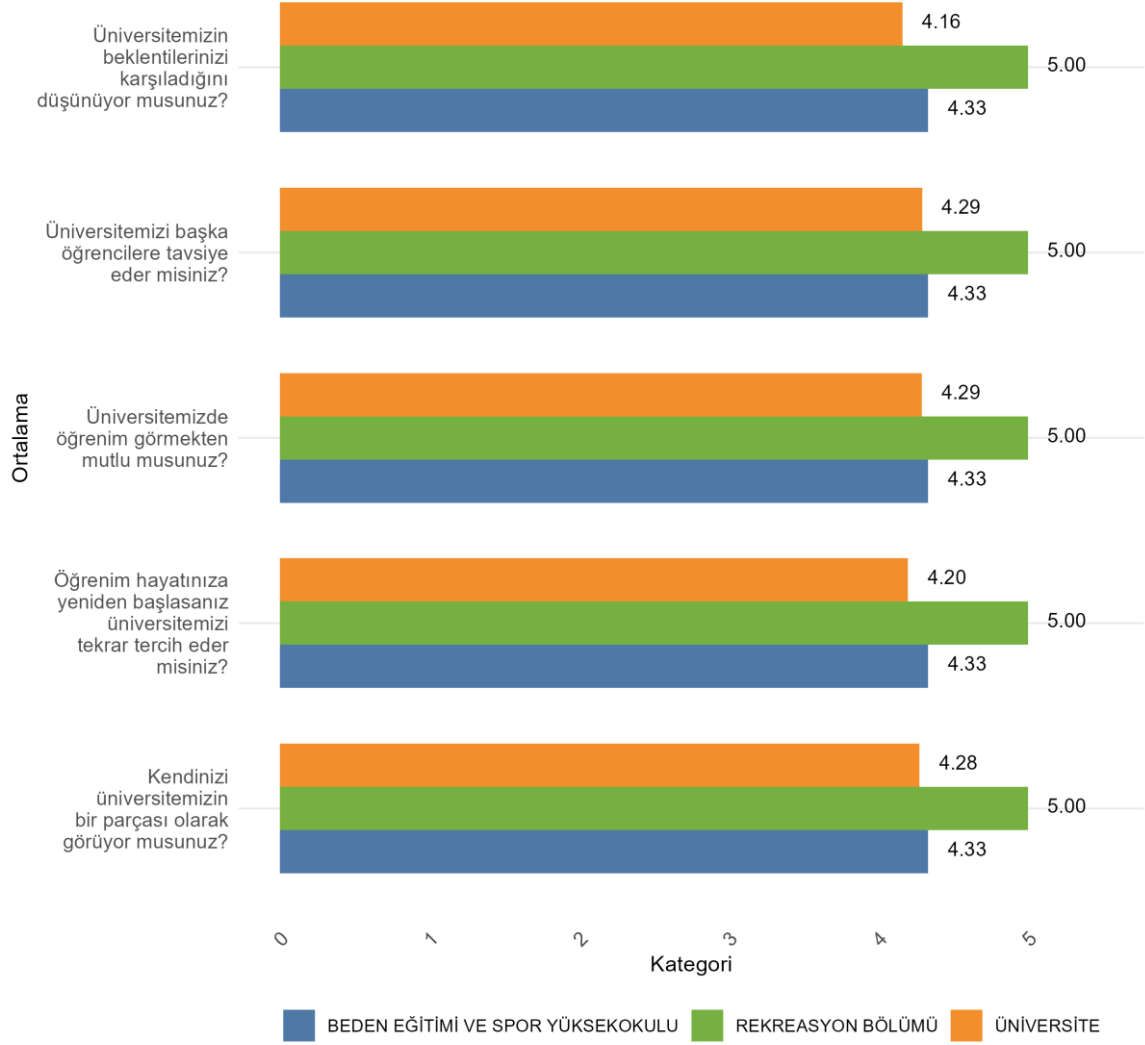

Fakültenizde Ankete Katılan Öğrenci Sayısı: 3

Bölümünüzde Ankete Katılan Öğrenci Sayısı: 1

Bölümünüzde Ankete Katılan Kadın Öğrenci Sayısı: 0

Bölümünüzde Ankete Katılan Erkek Öğrenci Sayısı: 1

BEDEN EĞİTİMİ VE SPOR YÜKSEKOKULU REKREASYON BÖLÜMÜ Üniversite, Fakülte ve Bölüme Göre Öğrencilerin Memnuniyet Düzeyleri

BEDEN EĞİTİMİ VE SPOR YÜKSEKOKULU REKREASYON BÖLÜMÜ Cinsiyete Göre Öğrenci Memnuniyet Düzeyleri

BEDEN EĞİTİMİ VE SPOR YÜKSEKOKULU REKREASYON BÖLÜMÜ Öğrencilerin Genel Memnuniyet Düzeyleri

BEDEN EĞİTİMİ VE SPOR YÜKSEKOKULU REKREASYON BÖLÜMÜ Cinsiyete Göre Öğrenci Genel Memnuniyet Düzeyleri