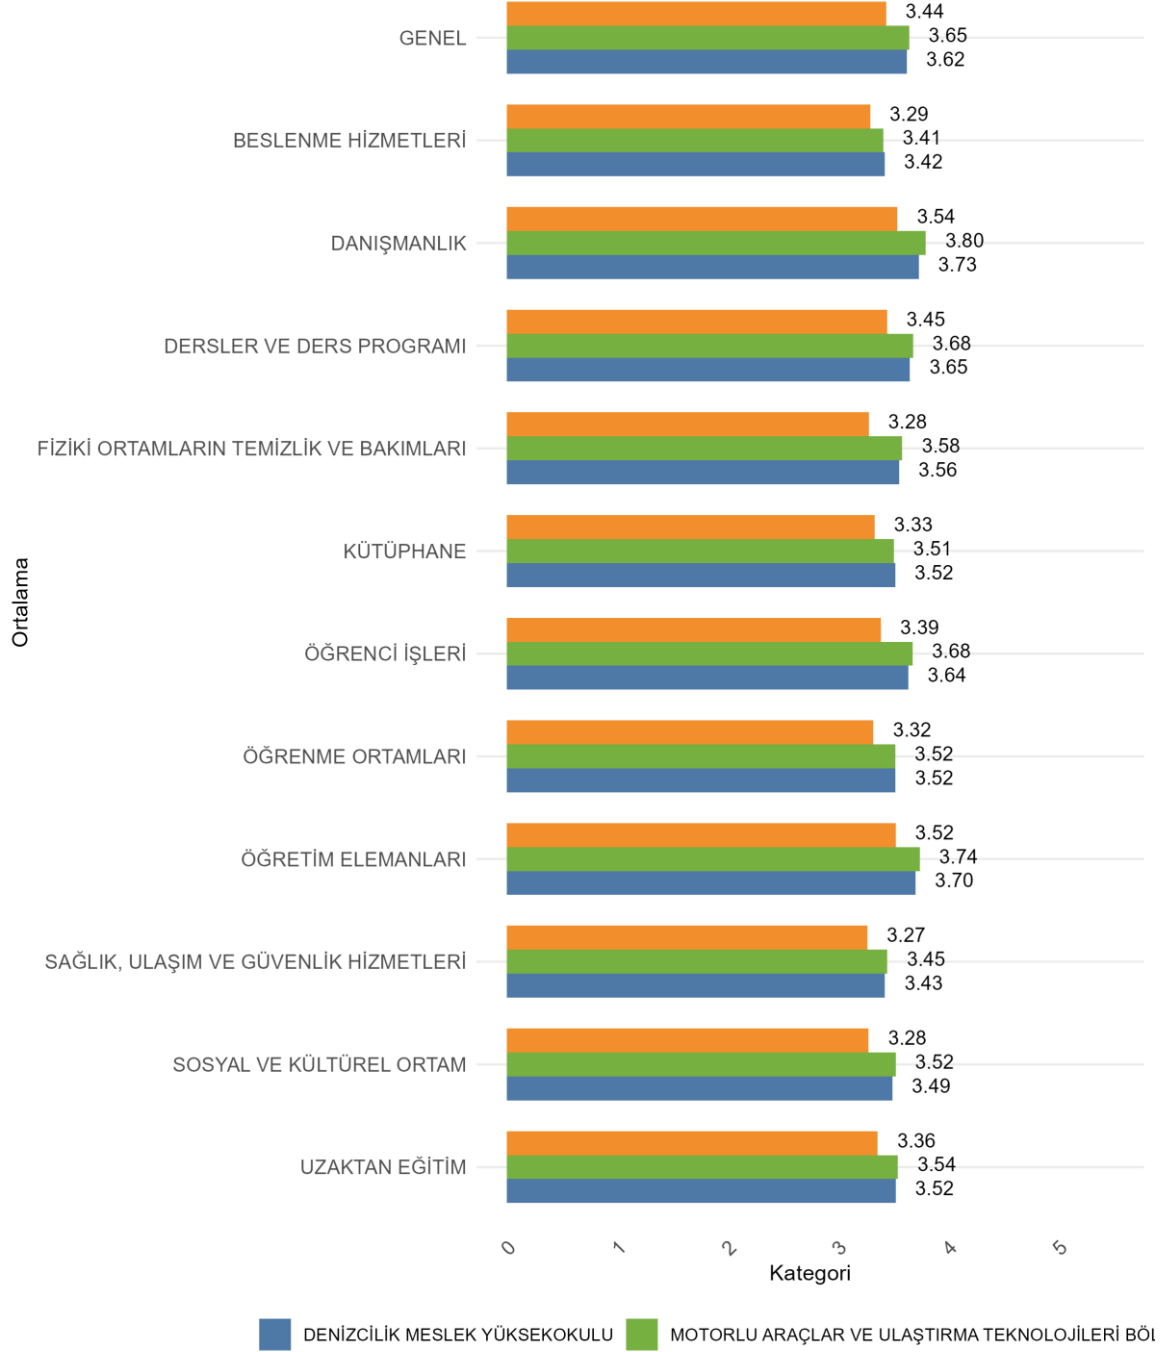

**DENİZCİLİK MESLEK YÜKSEKOKULU MOTORLU ARAÇLAR VE ULAŞTIRMA
TEKNOLOJİLERİ BÖLÜMÜ Üniversite, Fakülte ve Bölüme Göre Öğrencilerin Memnuniyet
Düzeyleri**