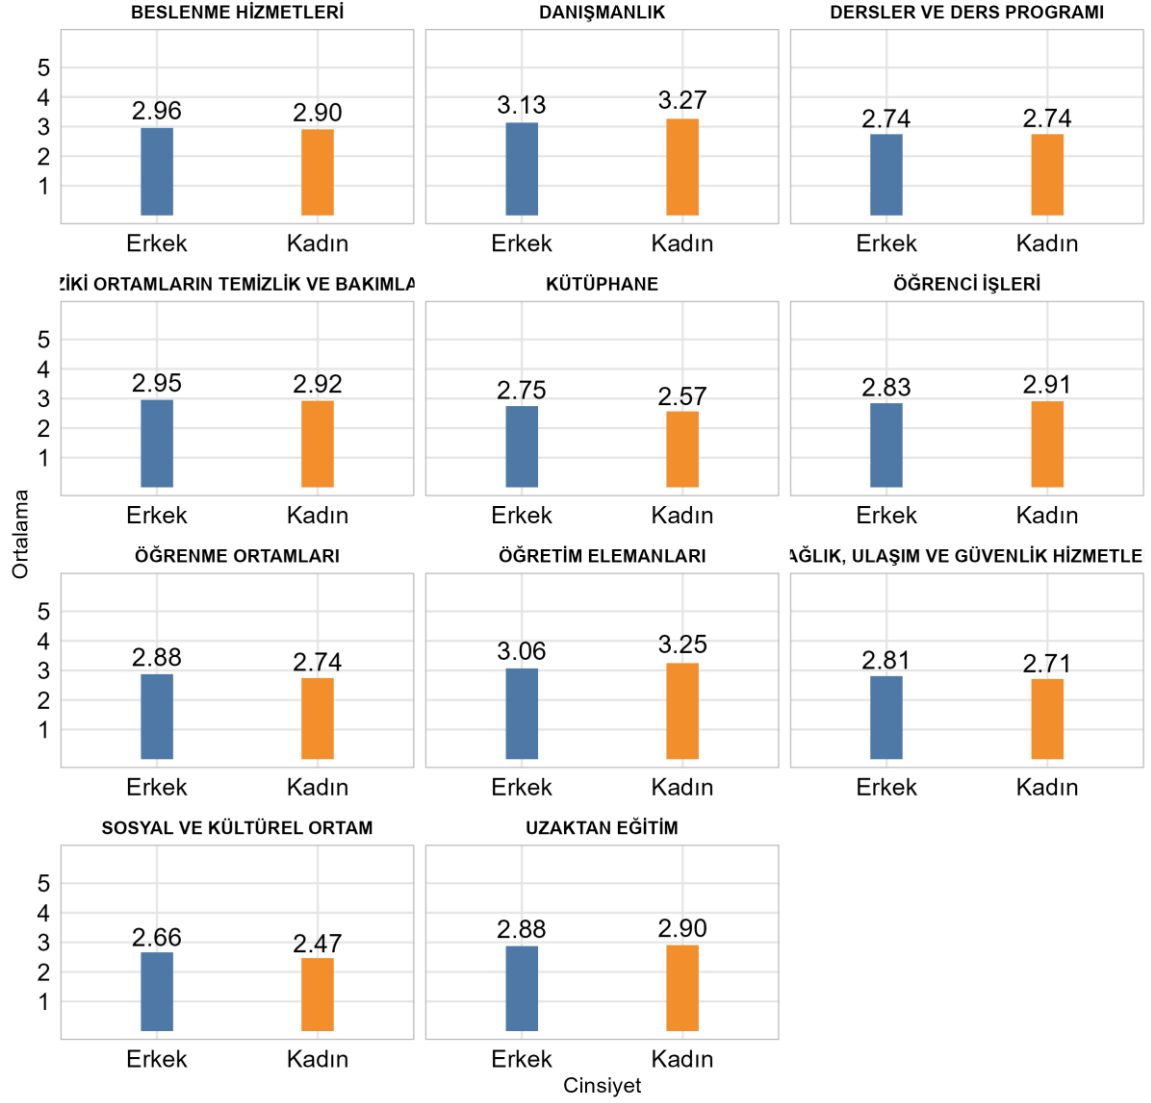

ERDEMLİ UYGULAMALI TEKNOLOJİ VE İŞLETMECİLİK YÜKSEKOKULU YÖNETİM BİLİŞİM SİSTEMLERİ BÖLÜMÜ Cinsiyete Göre Öğrenci Memnuniyet Düzeyleri