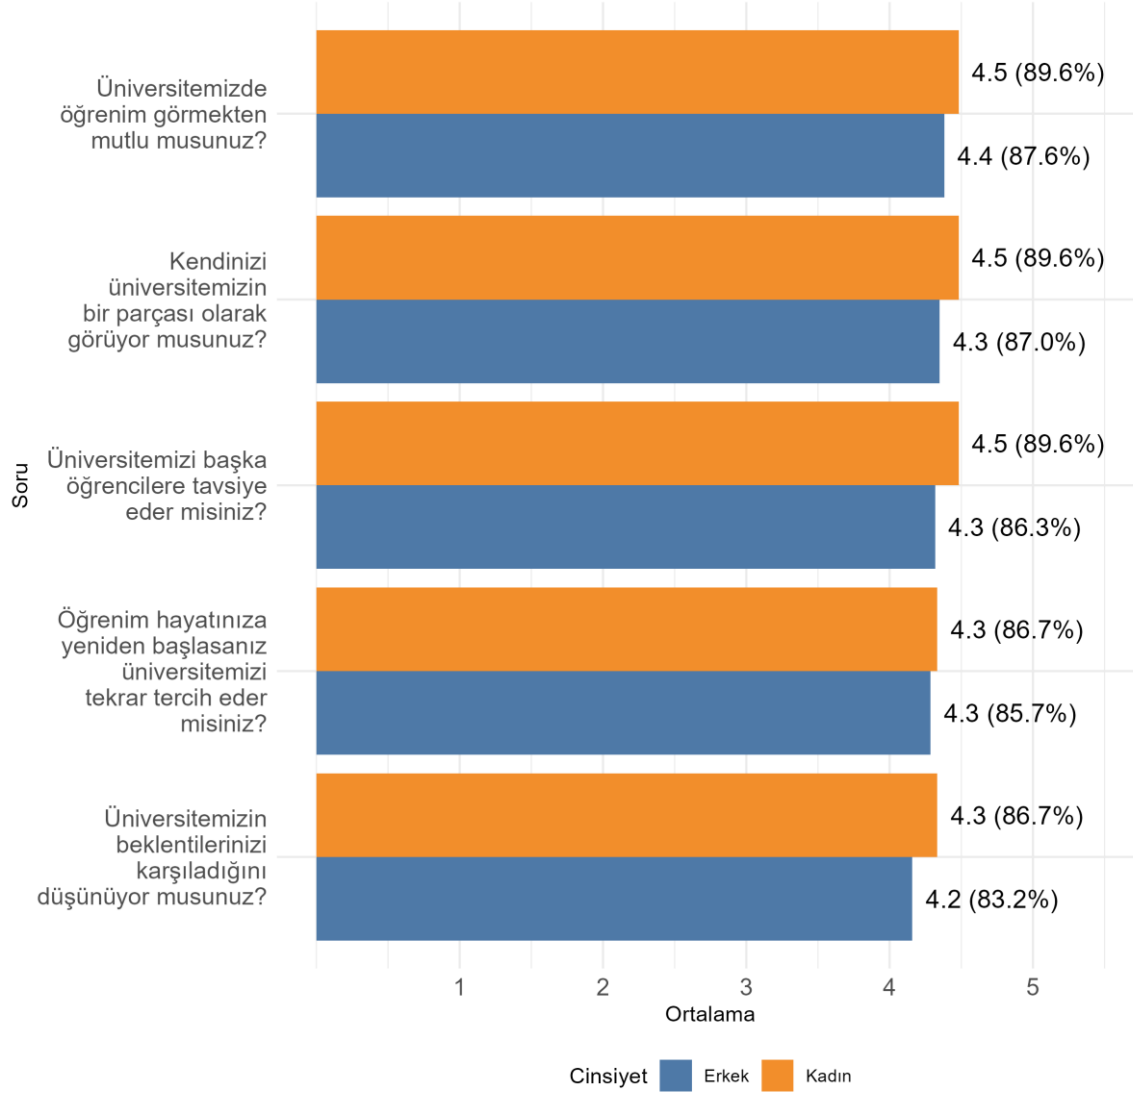

TEKNİK BİLİMLER MESLEK YÜKSEKOKULU ULAŞTIRMA HİZMETLERİ BÖLÜMÜ Cinsiyete Göre Öğrenci Genel Memnuniyet Düzeyleri