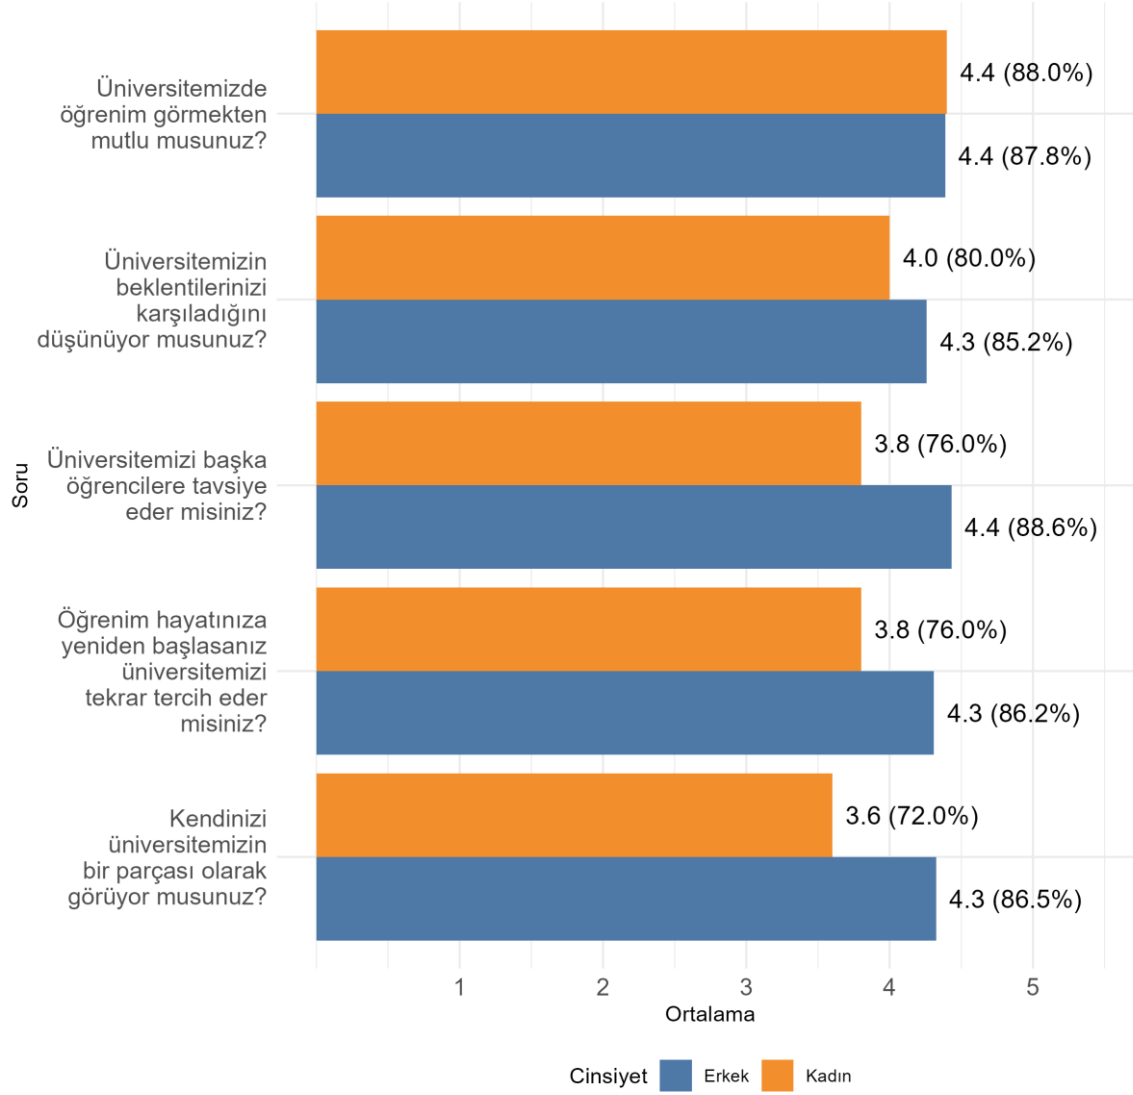

TEKNİK BİLİMLER MESLEK YÜKSEKOKULU MAKİNE VE METAL TEKNOLOJİLERİ BÖLÜMÜ
Cinsiyete Göre Öğrenci Genel Memnuniyet Düzeyleri