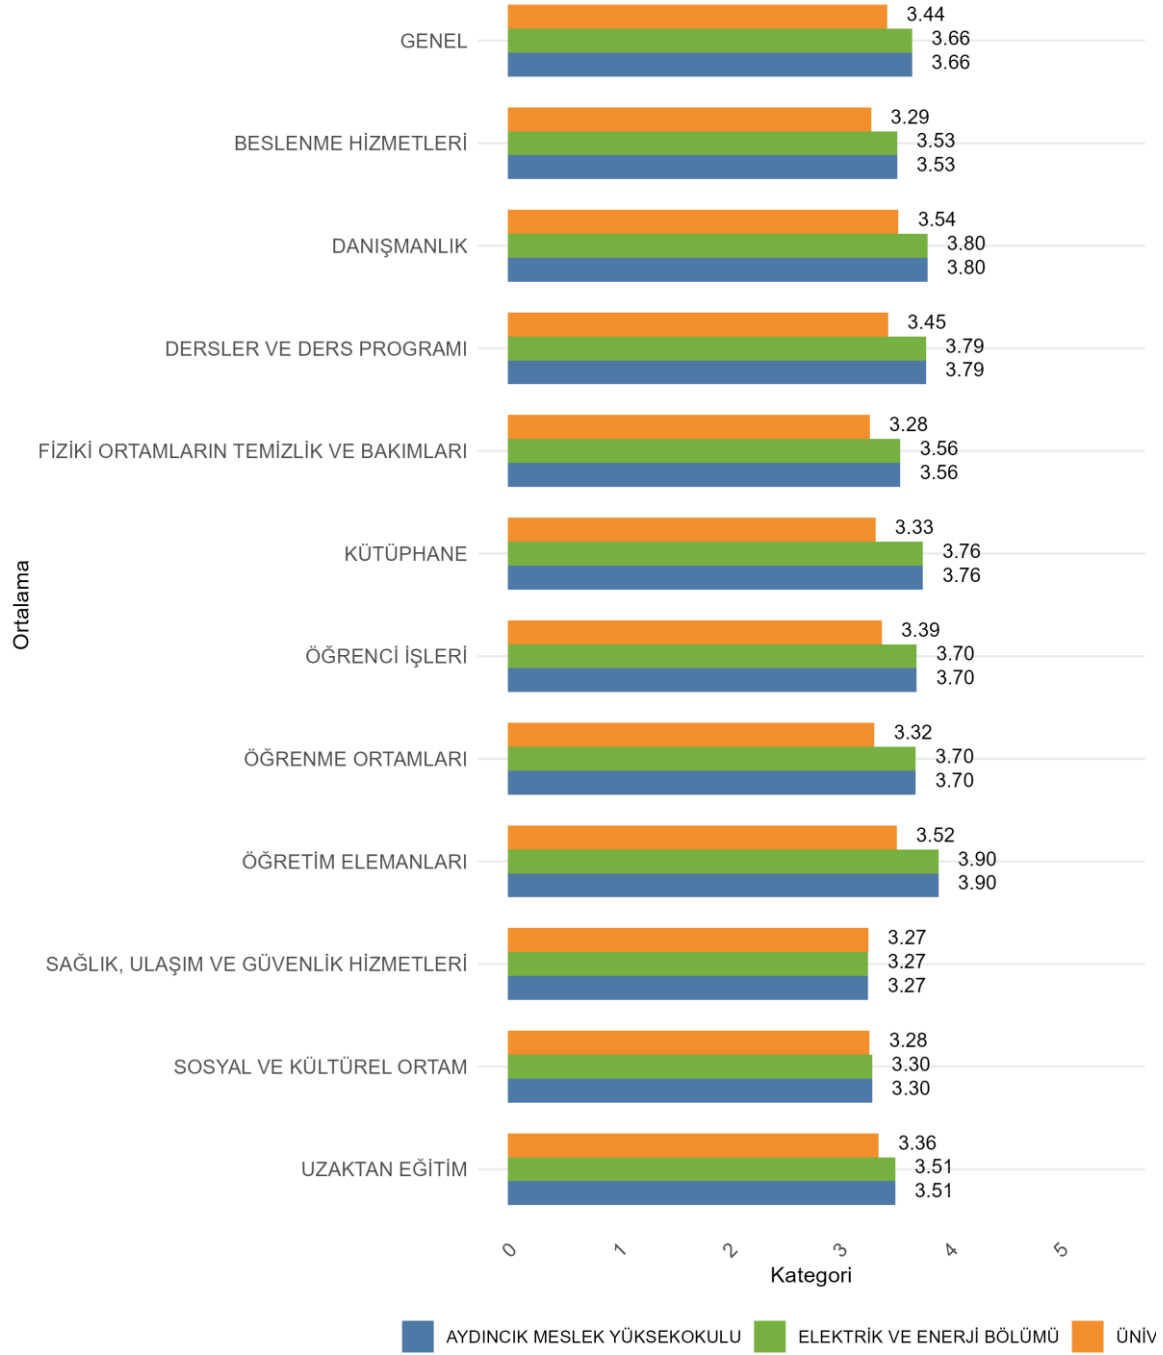

AYDINCIK MESLEK YÜKSEKOKULU ELEKTRİK VE ENERJİ BÖLÜMÜ Üniversite, Fakülte ve Bölüme Göre Öğrencilerin Memnuniyet Düzeyleri