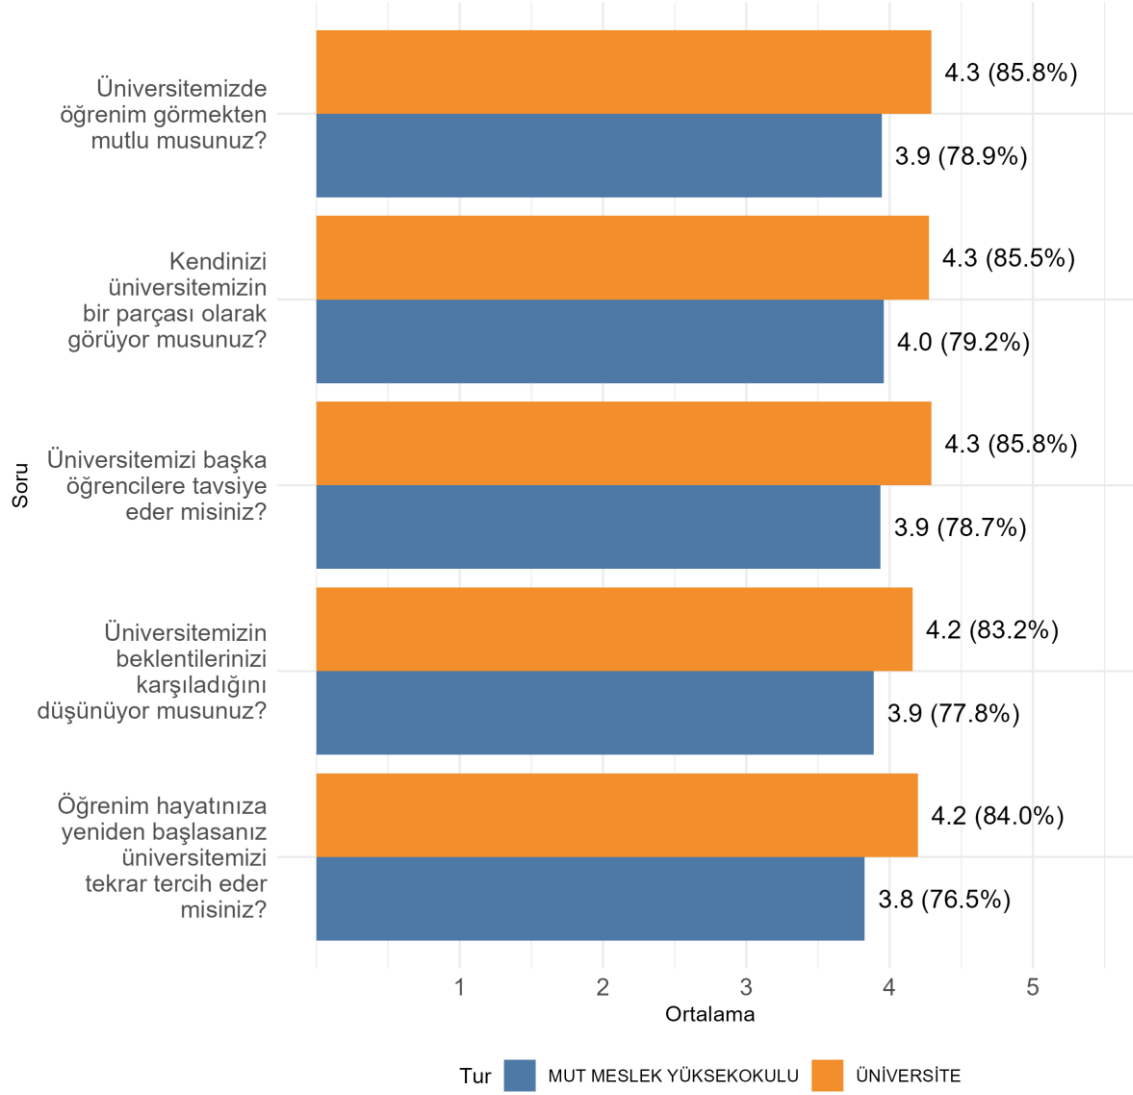

MUT MESLEK YÜKSEKOKULU Öğrencilerin Genel Memnuniyet Düzeyleri