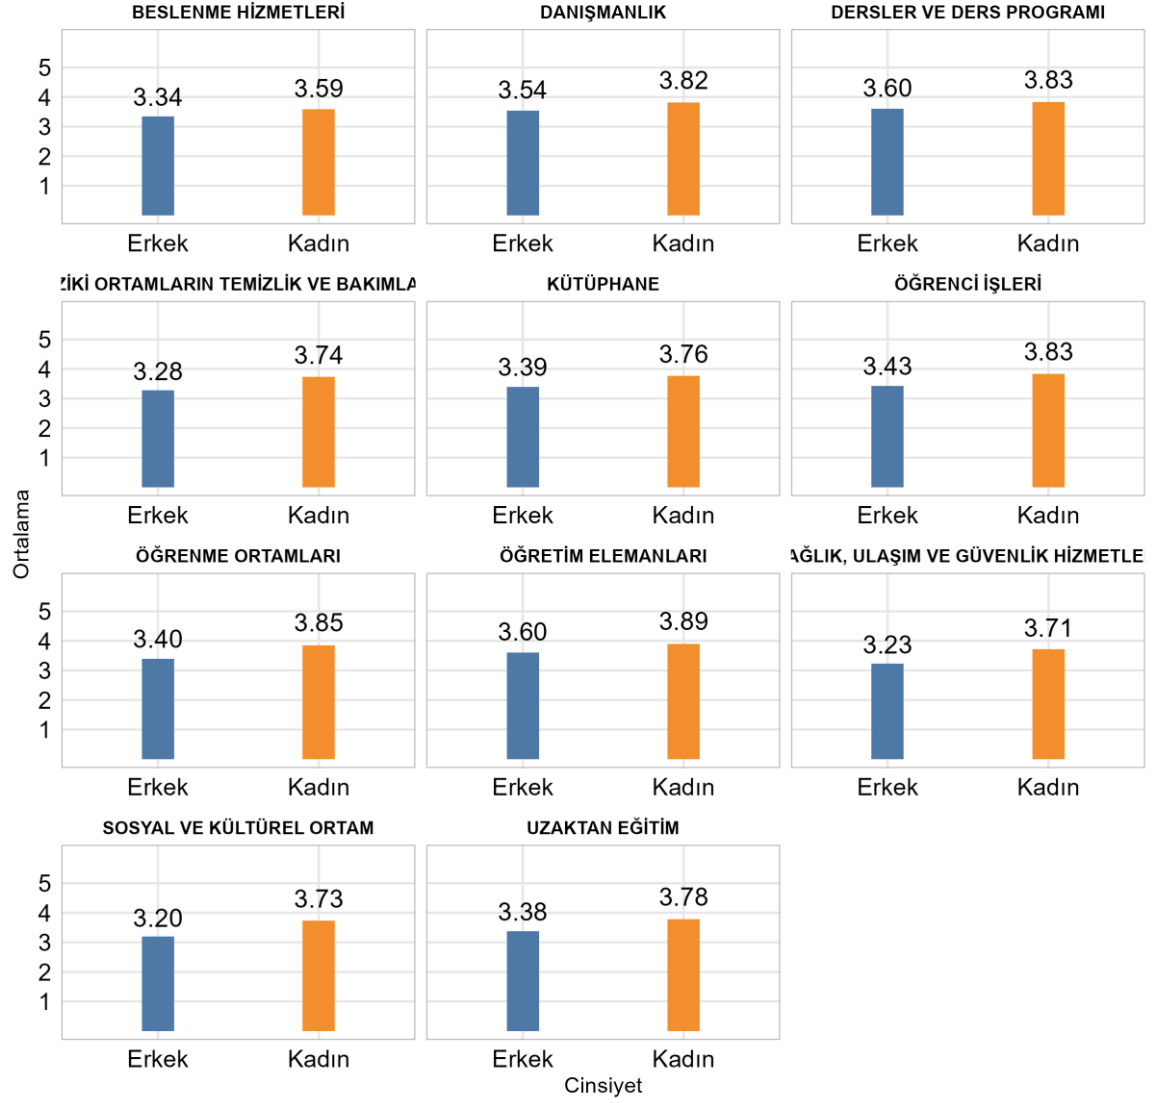

SİLİFKE MESLEK YÜKSEKOKULU PAZARLAMA VE REKLAMCILIK BÖLÜMÜ Cinsiyete Göre Öğrenci Memnuniyet Düzeyleri