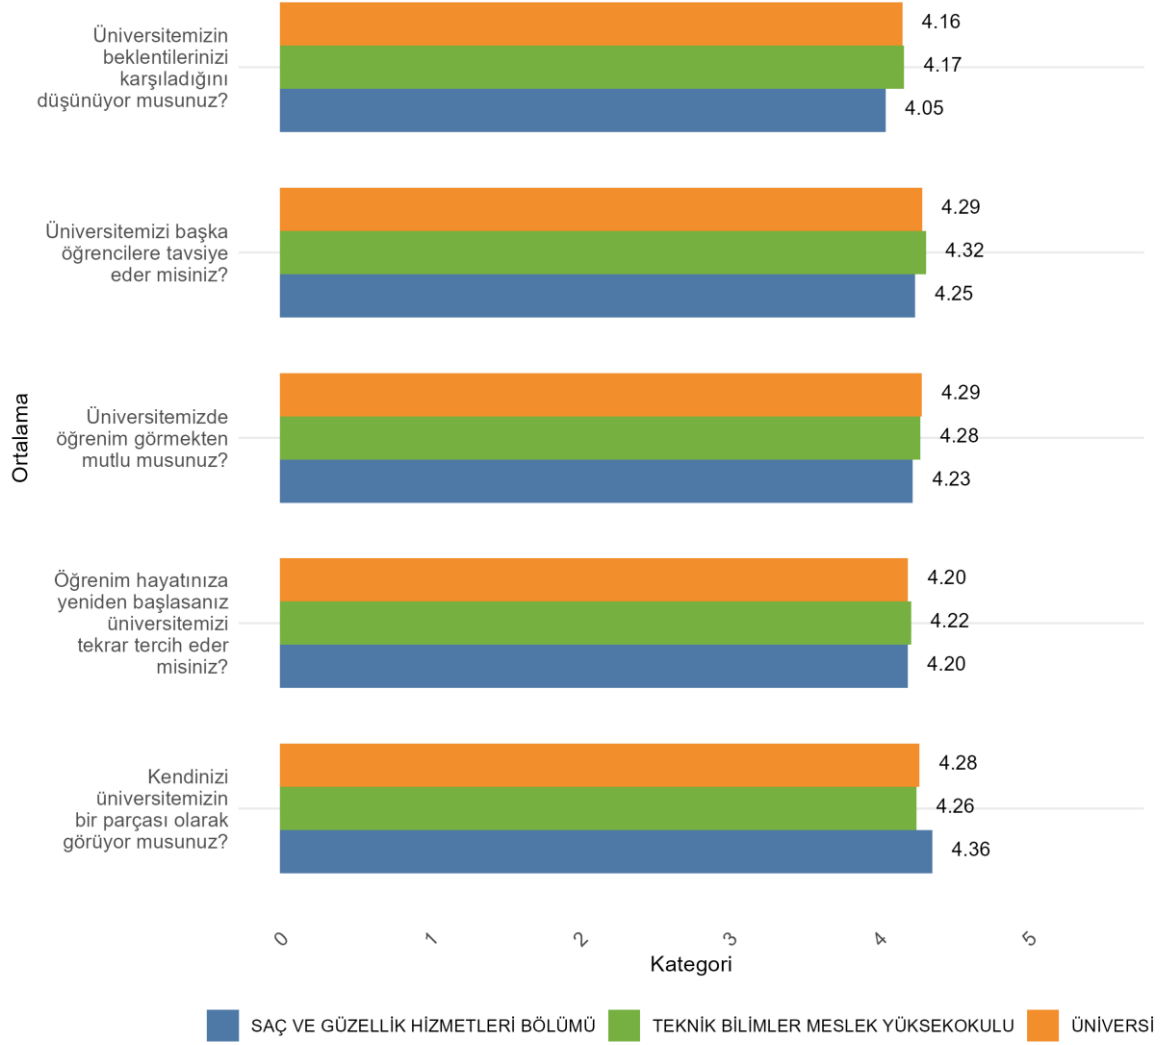

TEKNİK BİLİMLER MESLEK YÜKSEKOKULU SAÇ VE GÜZELLİK HİZMETLERİ BÖLÜMÜ Öğrencilerin Genel Memnuniyet Düzeyleri