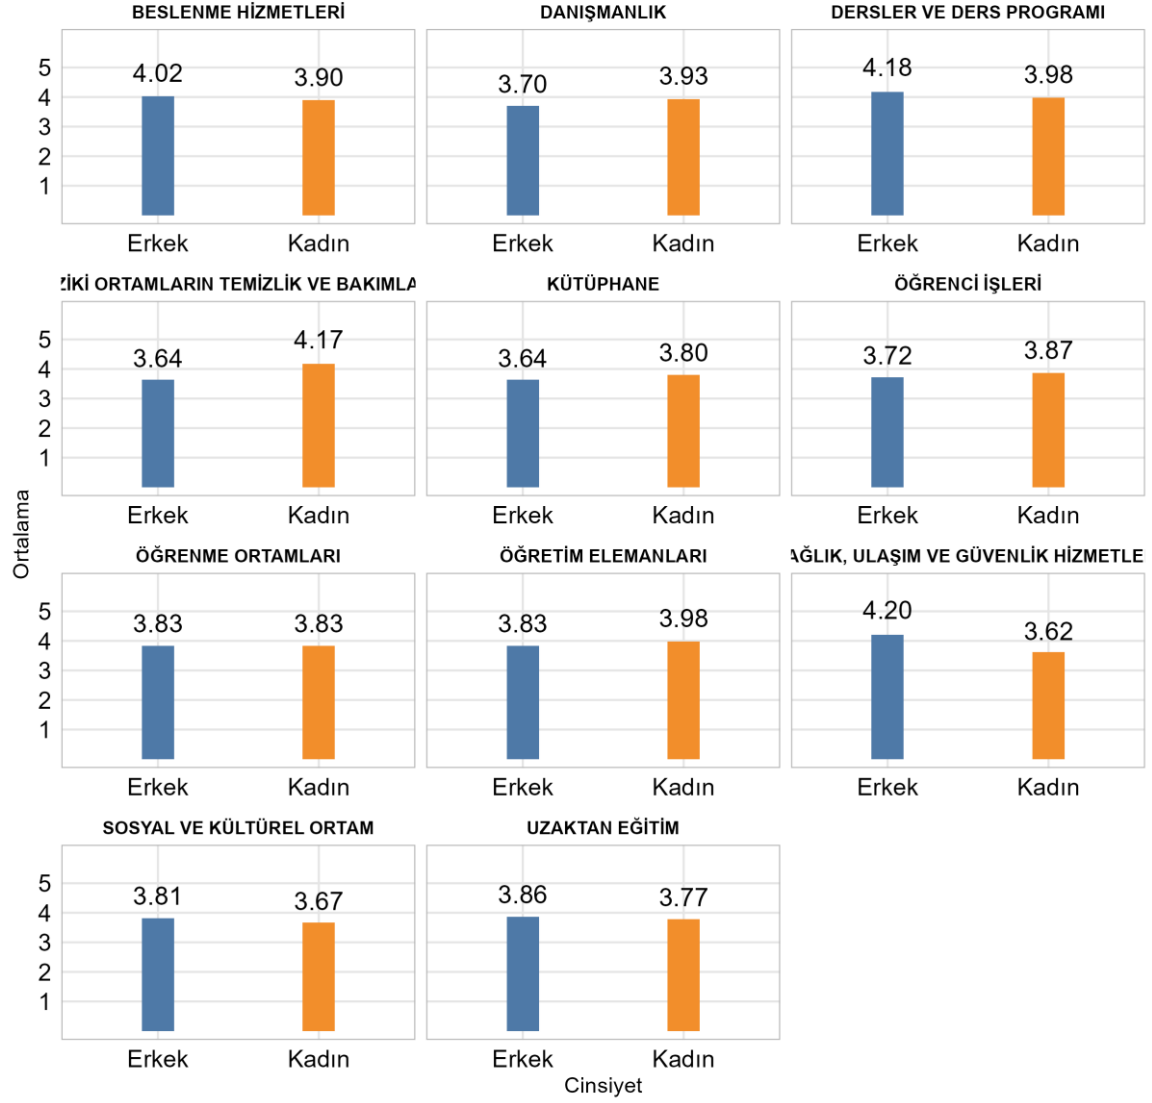

ANAMUR MESLEK YÜKSEKOKULU MÜLKİYETİ KORUMA VE GÜVENLİK BÖLÜMÜ Cinsiyete Göre Öğrenci Memnuniyet Düzeyleri