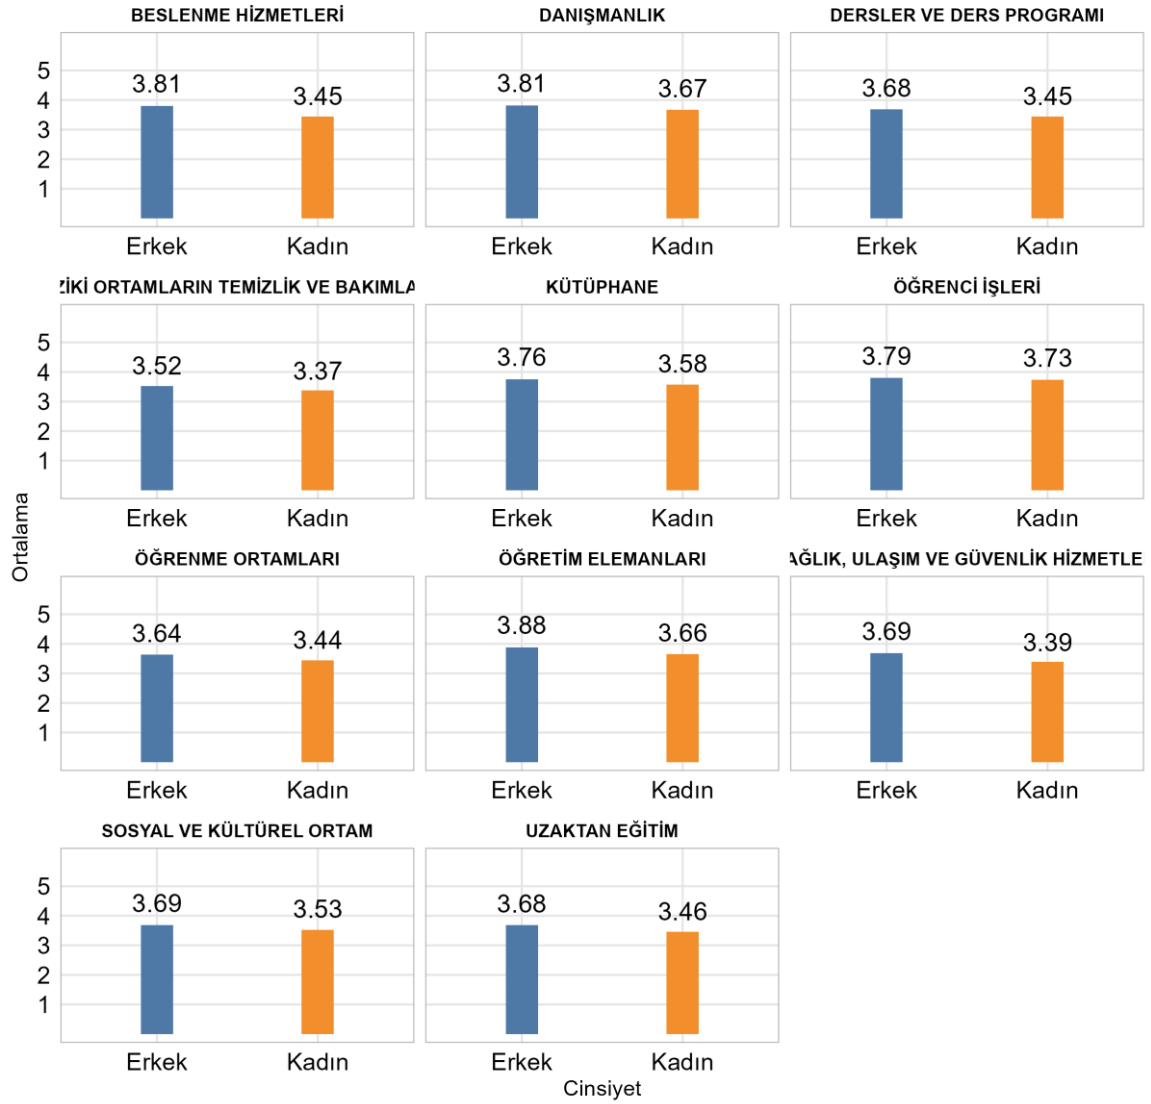

**TEKNİK BİLİMLER MESLEK YÜKSEKOKULU MALZEME VE MALZEME İŞLEME
TEKNOLOJİLERİ BÖLÜMÜ Cinsiyete Göre Öğrenci Memnuniyet Düzeyleri**