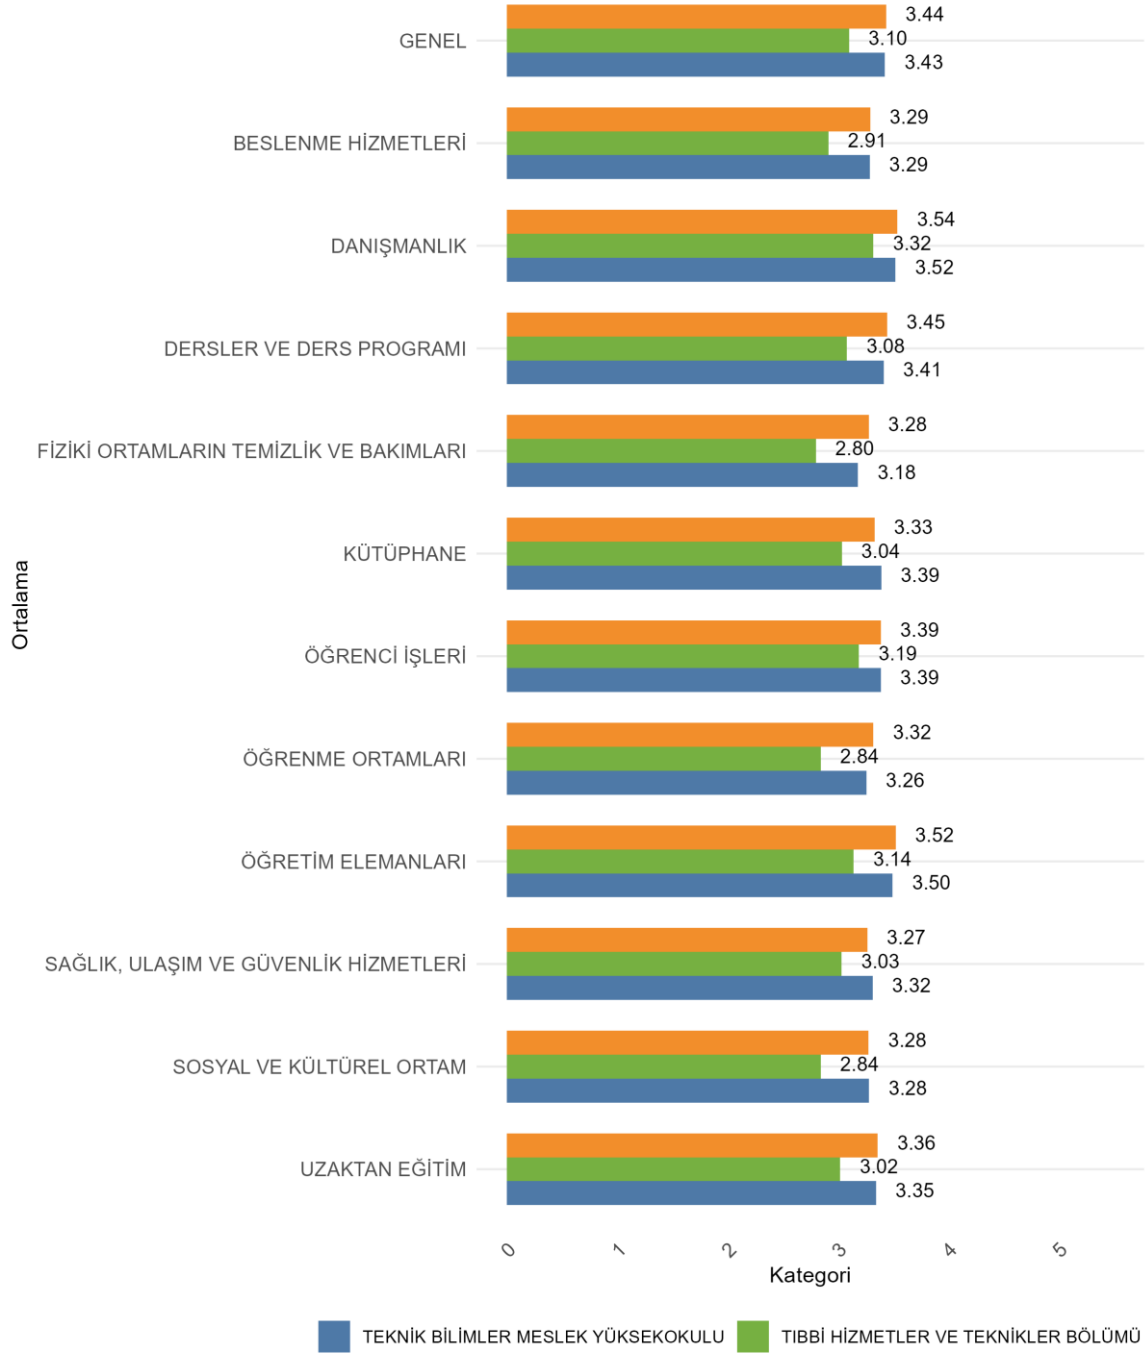

Fakültenizde Ankete Katılan Öğrenci Sayısı: 1837

Bölümünüzde Ankete Katılan Öğrenci Sayısı: 83

Bölümünüzde Ankete Katılan Kadın Öğrenci Sayısı: 53

Bölümünüzde Ankete Katılan Erkek Öğrenci Sayısı: 30

TEKNİK BİLİMLER MESLEK YÜKSEKOKULU TIBBİ HİZMETLER VE TEKNİKLER BÖLÜMÜ
Üniversite, Fakülte ve Bölüme Göre Öğrencilerin Memnuniyet Düzeyleri