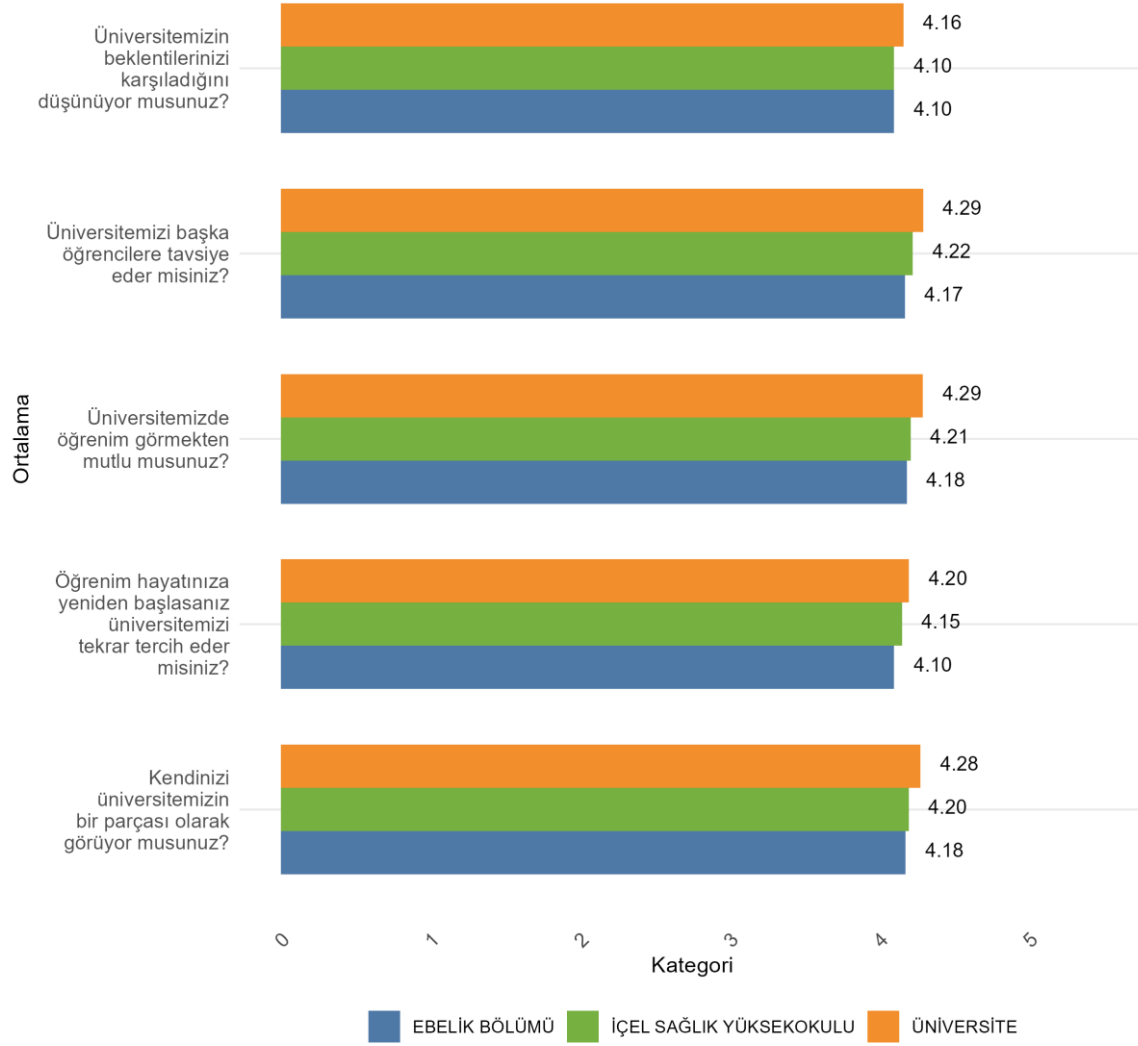

İÇEL SAĞLIK YÜKSEKOKULU Öğrencilerin Genel Memnuniyet Düzeyleri

İÇEL SAĞLIK YÜKSEKOKULU Cinsiyete Göre Öğrenci Genel Memnuniyet Düzeyleri

31.1. İÇEL SAĞLIK YÜKSEKOKULU EBELİK BÖLÜMÜ

Üniversitede Ankete Katılan Öğrenci Sayısı: 24700

Fakültenizde Ankete Katılan Öğrenci Sayısı: 376

Bölümünüzde Ankete Katılan Öğrenci Sayısı: 274

Bölümünüzde Ankete Katılan Kadın Öğrenci Sayısı: 274

Bölümünüzde Ankete Katılan Erkek Öğrenci Sayısı: 0

İÇEL SAĞLIK YÜKSEKOKULU EBELİK BÖLÜMÜ Üniversite, Fakülte ve Bölüme Göre Öğrencilerin Memnuniyet Düzeyleri

İÇEL SAĞLIK YÜKSEKOKULU EBELİK BÖLÜMÜ Cinsiyete Göre Öğrenci Memnuniyet Düzeyleri

İÇEL SAĞLIK YÜKSEKOKULU EBELİK BÖLÜMÜ Öğrencilerin Genel Memnuniyet Düzeyleri

İÇEL SAĞLIK YÜKSEKOKULU EBELİK BÖLÜMÜ Cinsiyete Göre Öğrenci Genel Memnuniyet Düzeyleri