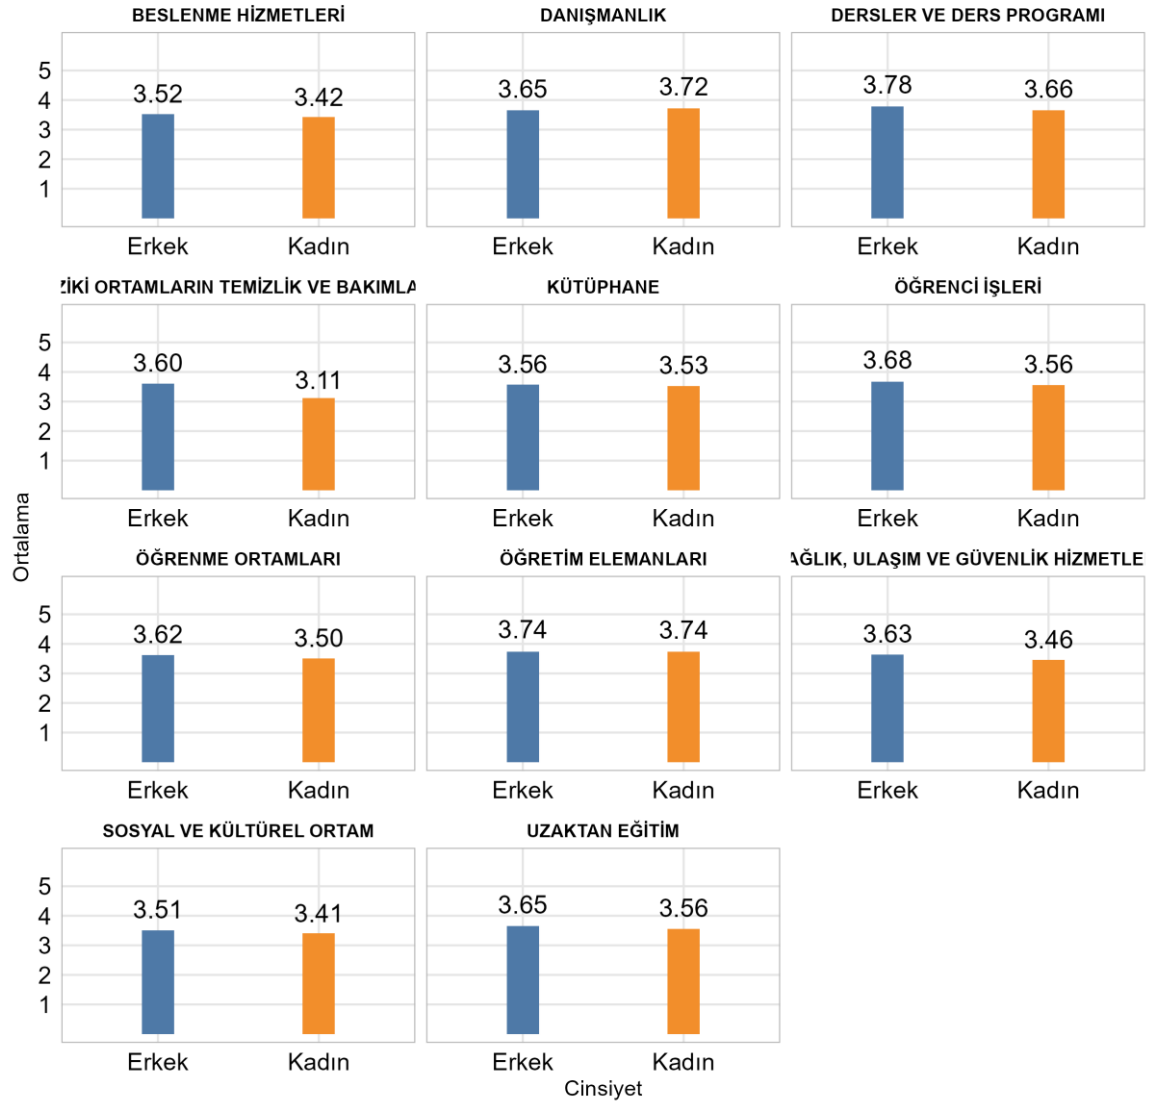

SOSYAL BİLİMLER MESLEK YÜKSEKOKULU DIŐ TİCARET BÖLÜMÜ Cinsiyete Göre Öğrenci Memnuniyet Düzeyleri