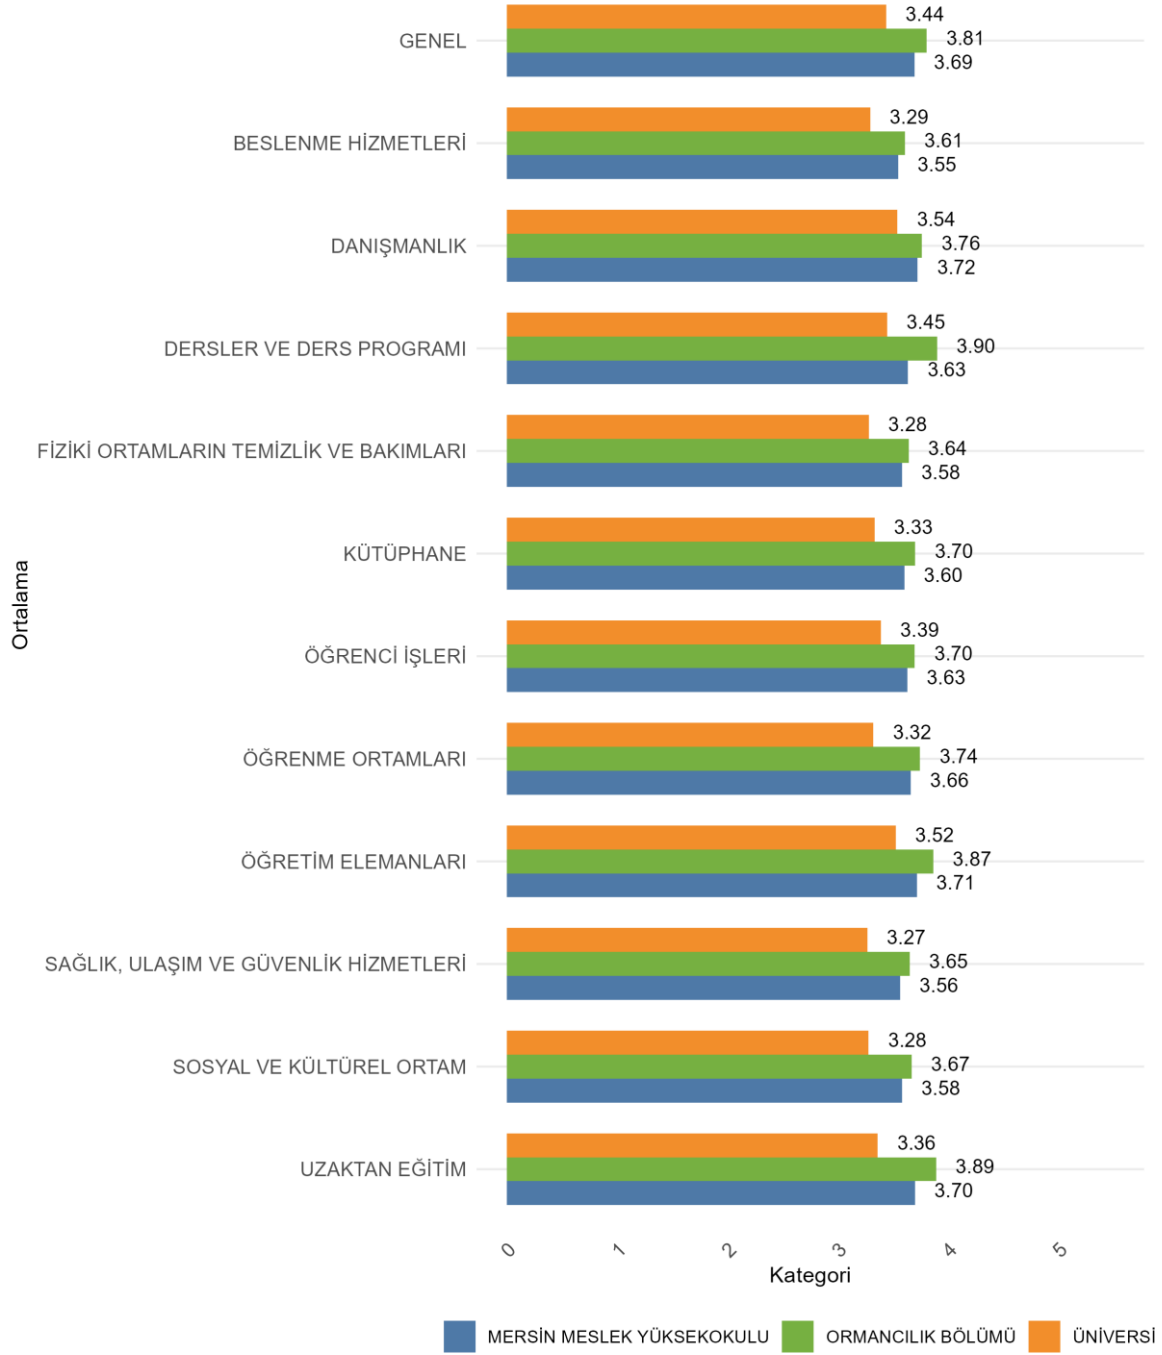

MERSİN MESLEK YÜKSEKOKULU ORMANCILIK BÖLÜMÜ Üniversite, Fakülte ve Bölüme Göre Öğrencilerin Memnuniyet Düzeyleri