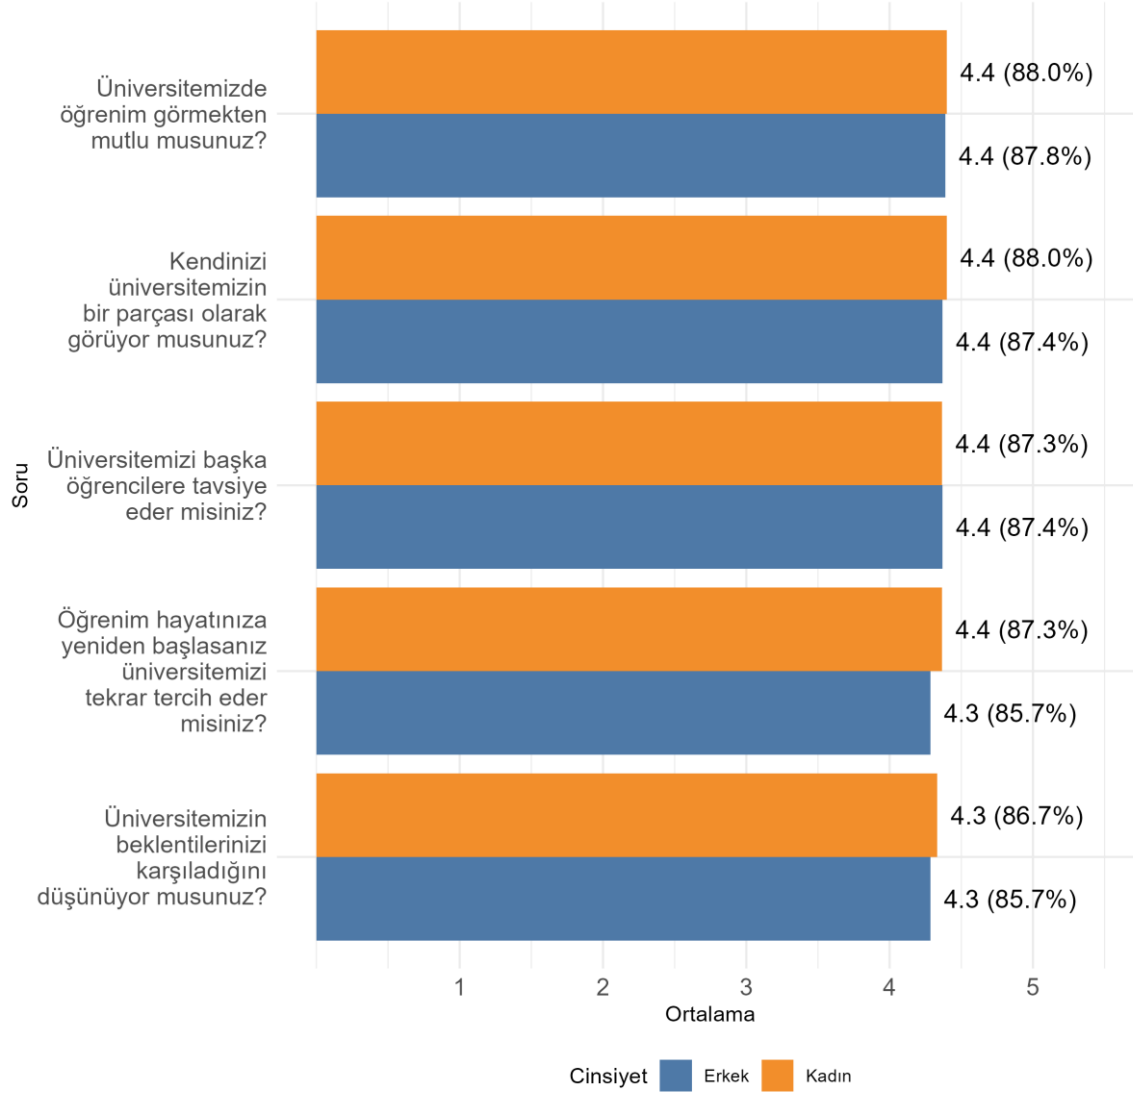

**DENİZCİLİK MESLEK YÜKSEKOKULU MOTORLU ARAÇLAR VE ULAŞTIRMA
TEKNOLOJİLERİ BÖLÜMÜ Cinsiyete Göre Öğrenci Genel Memnuniyet Düzeyleri**