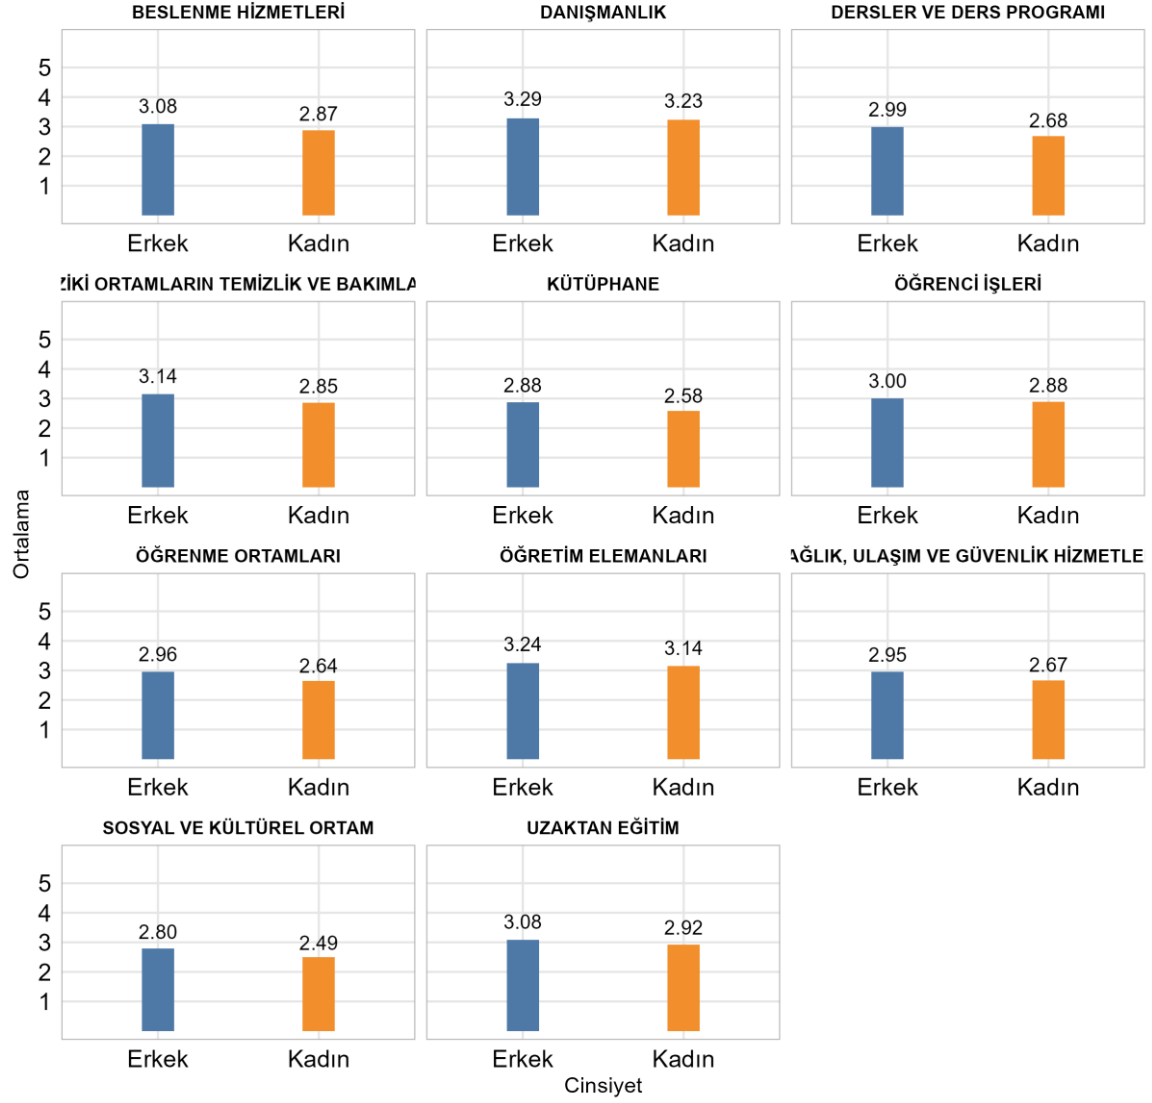

ERDEMLİ UYGULAMALI TEKNOLOJİ VE İŞLETMECİLİK YÜKSEKOKULU Cinsiyete Göre Öğrenci Memnuniyet Düzeyleri