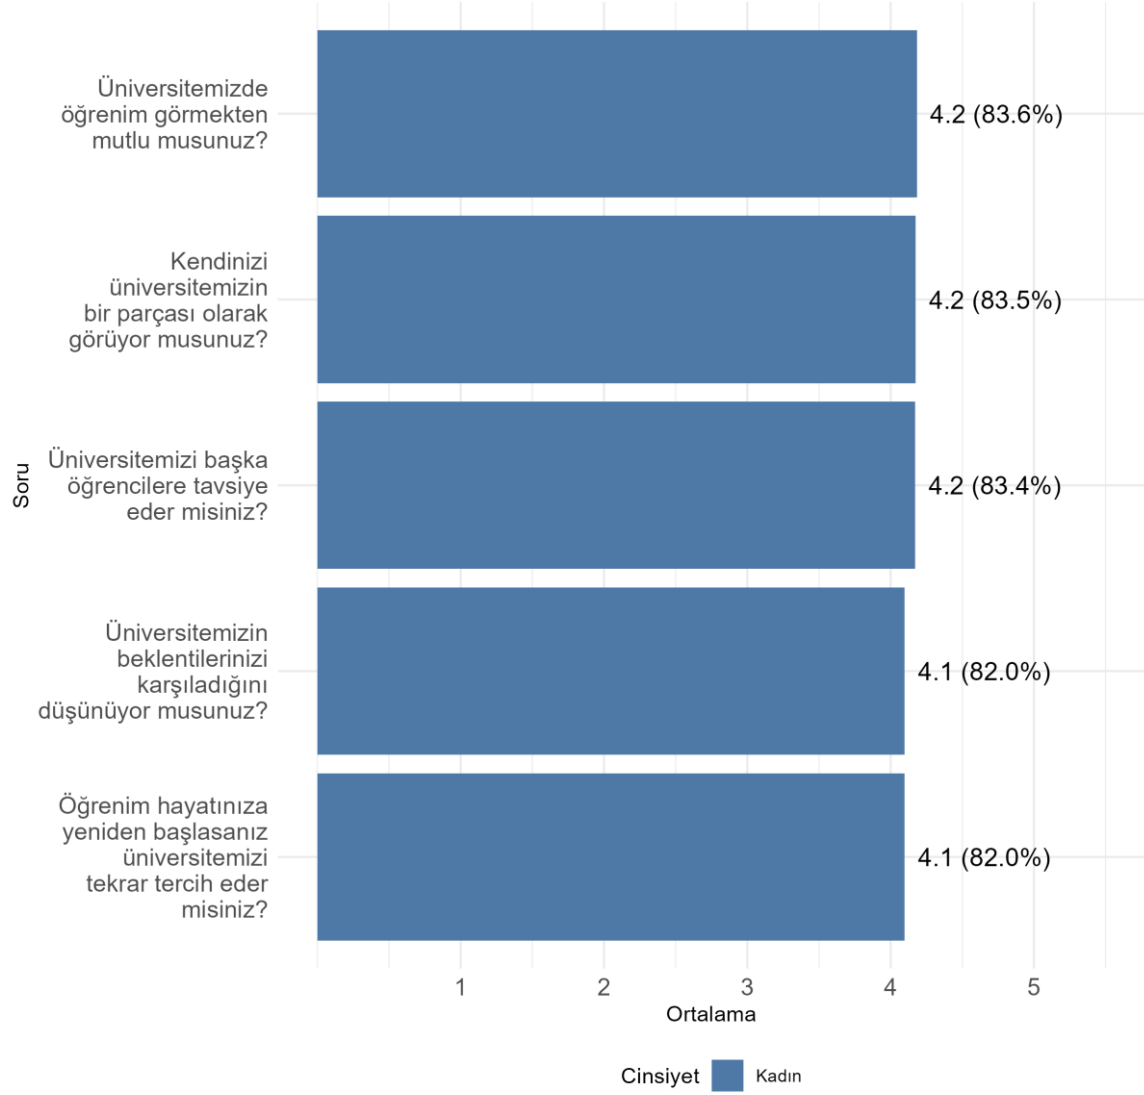

İÇEL SAĞLIK YÜKSEKOKULU EBELİK BÖLÜMÜ Cinsiyete Göre Öğrenci Genel Memnuniyet Düzeyleri