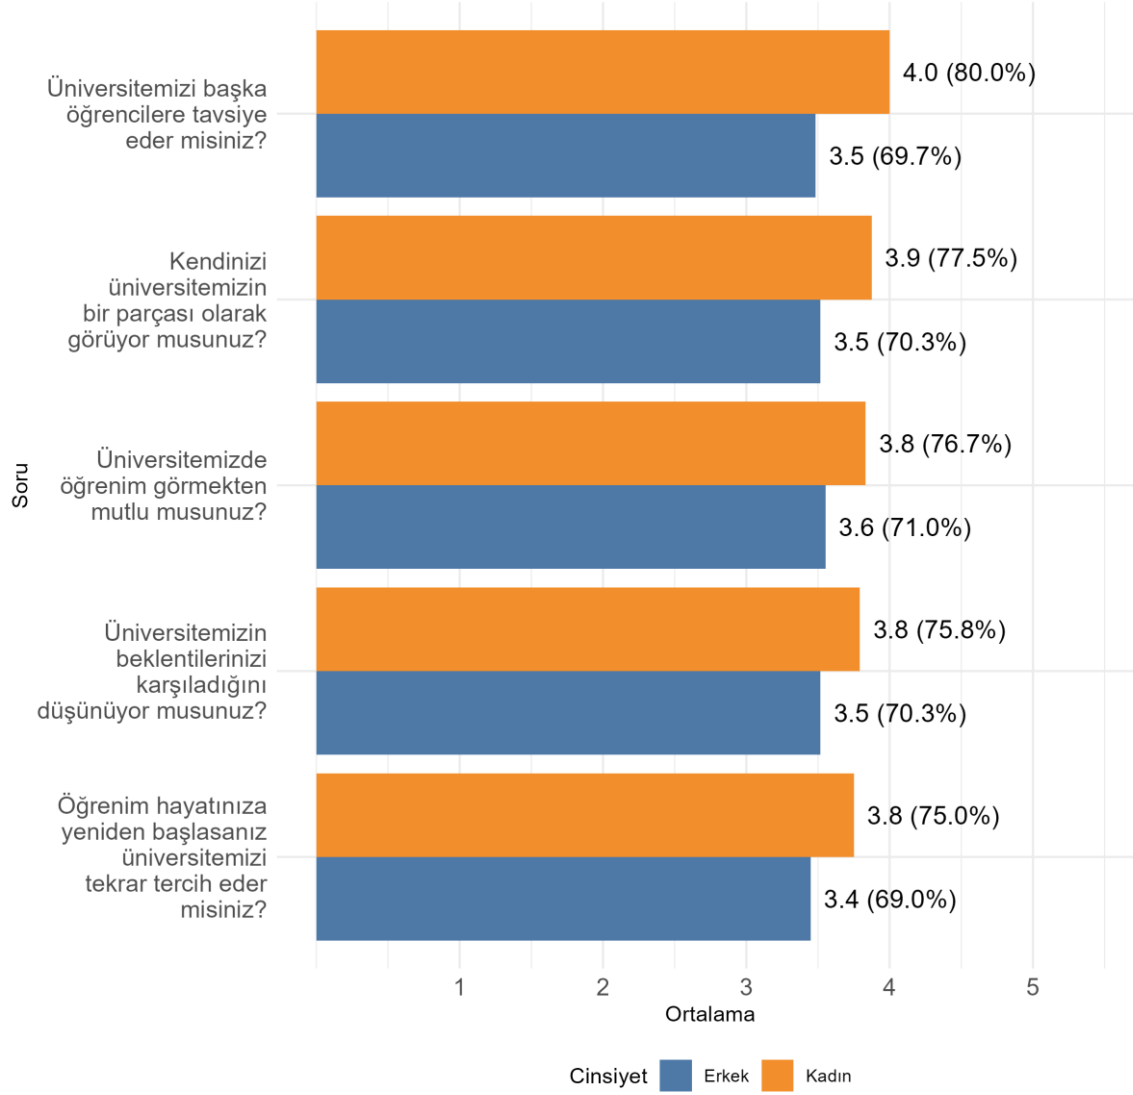

MUT MESLEK YÜKSEKOKULU BİLGİSAYAR TEKNOLOJİLERİ BÖLÜMÜ Cinsiyete Göre Öğrenci Genel Memnuniyet Düzeyleri