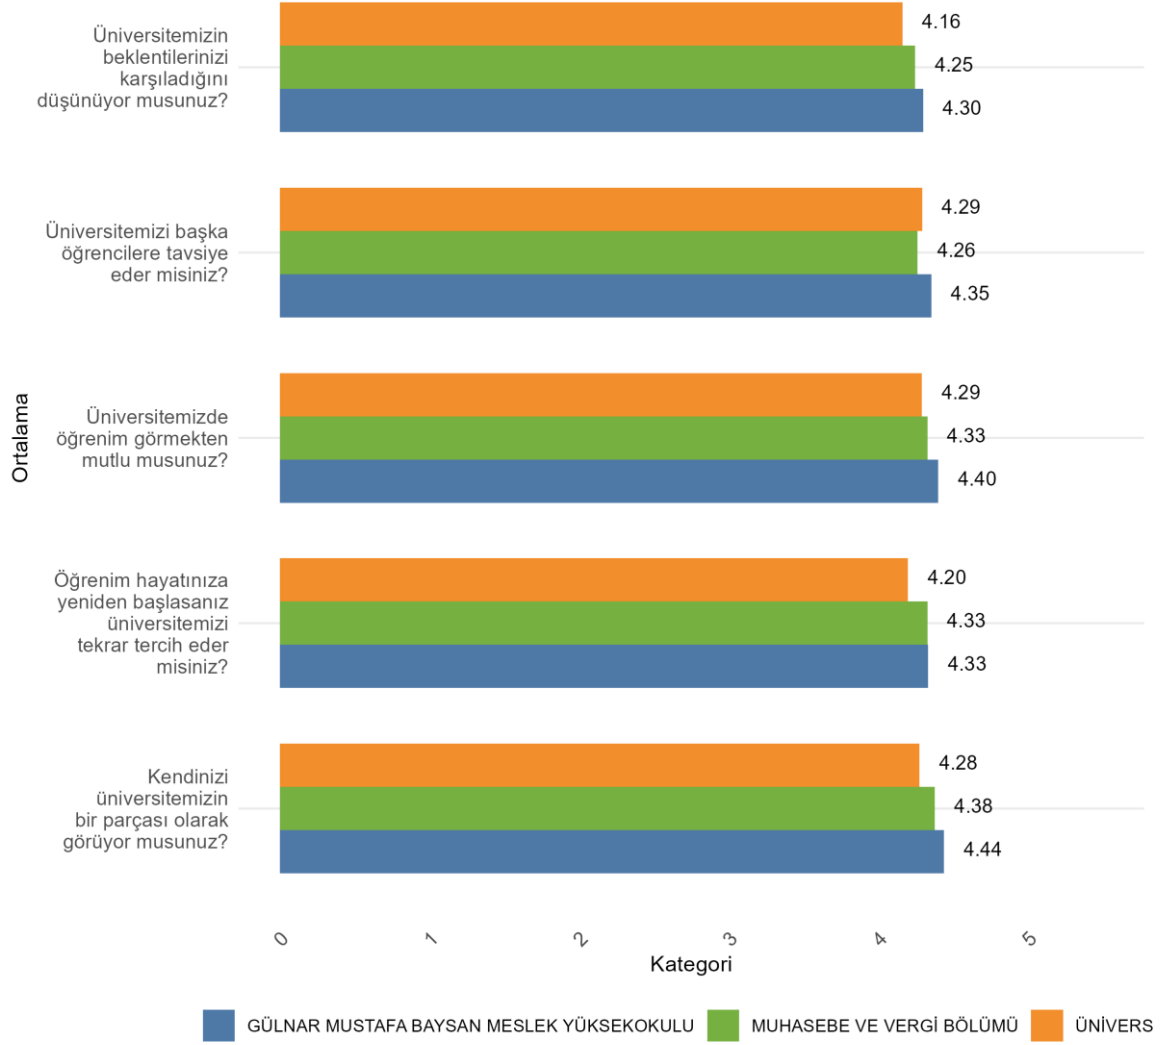

GÜLNAR MUSTAFA BAYSAN MESLEK YÜKSEKOKULU MUHASEBE VE VERGİ BÖLÜMÜ Öğrencilerin Genel Memnuniyet Düzeyleri