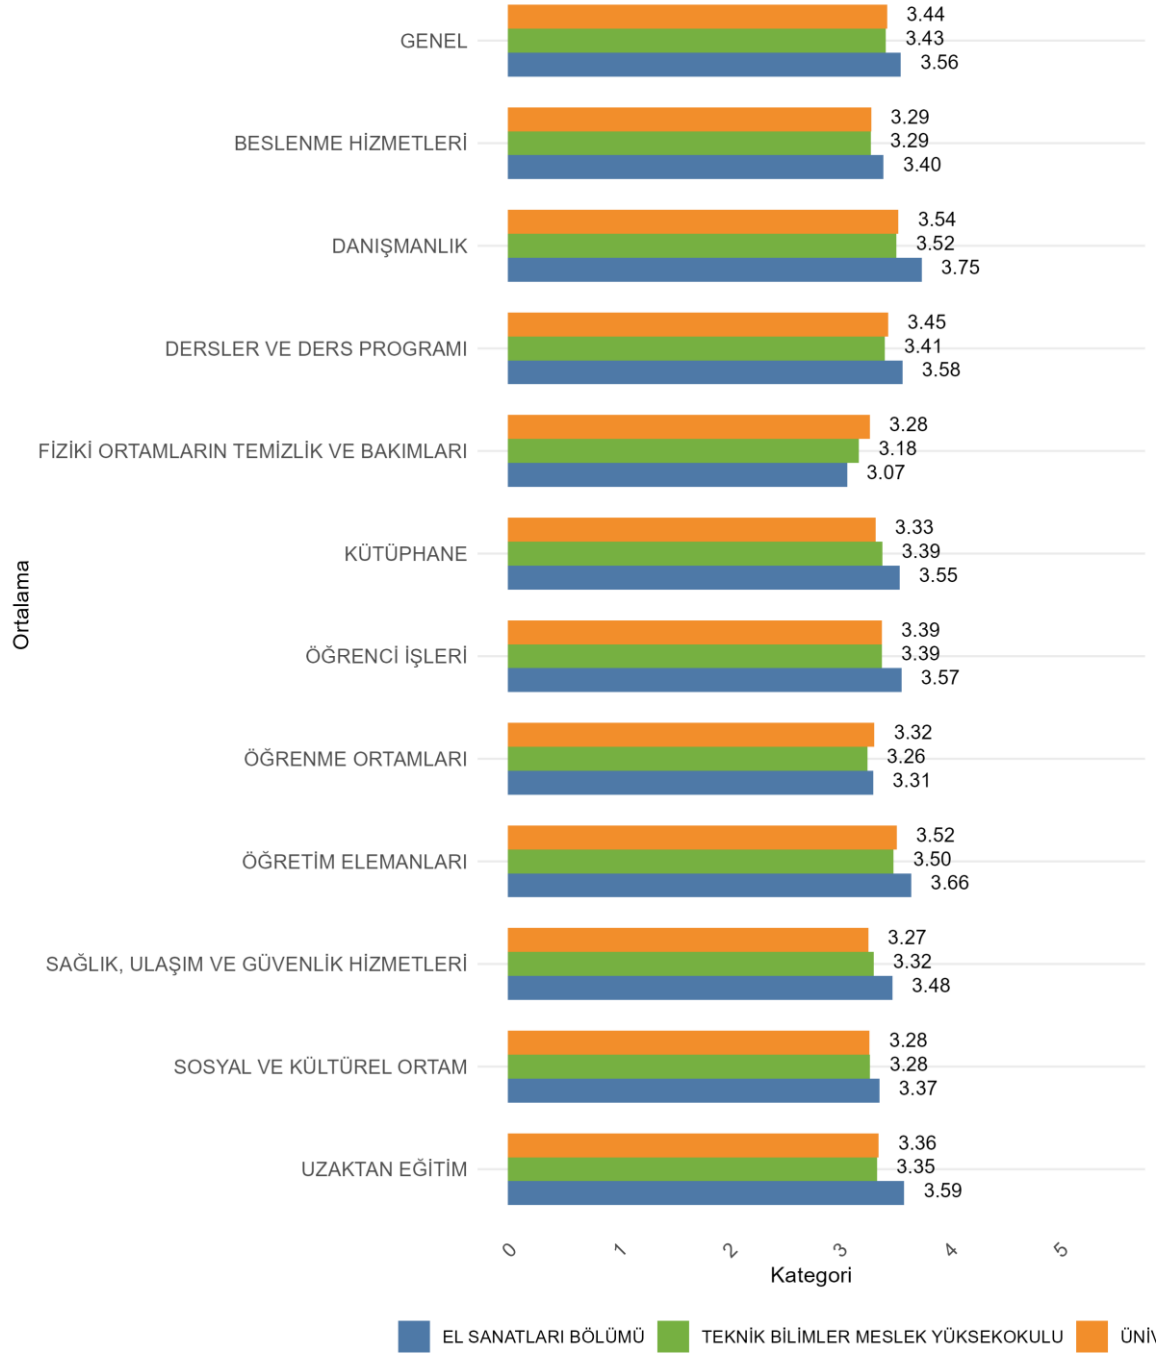

TEKNİK BİLİMLER MESLEK YÜKSEKOKULU EL SANATLARI BÖLÜMÜ Üniversite, Fakülte ve Bölüme Göre Öğrencilerin Memnuniyet Düzeyleri