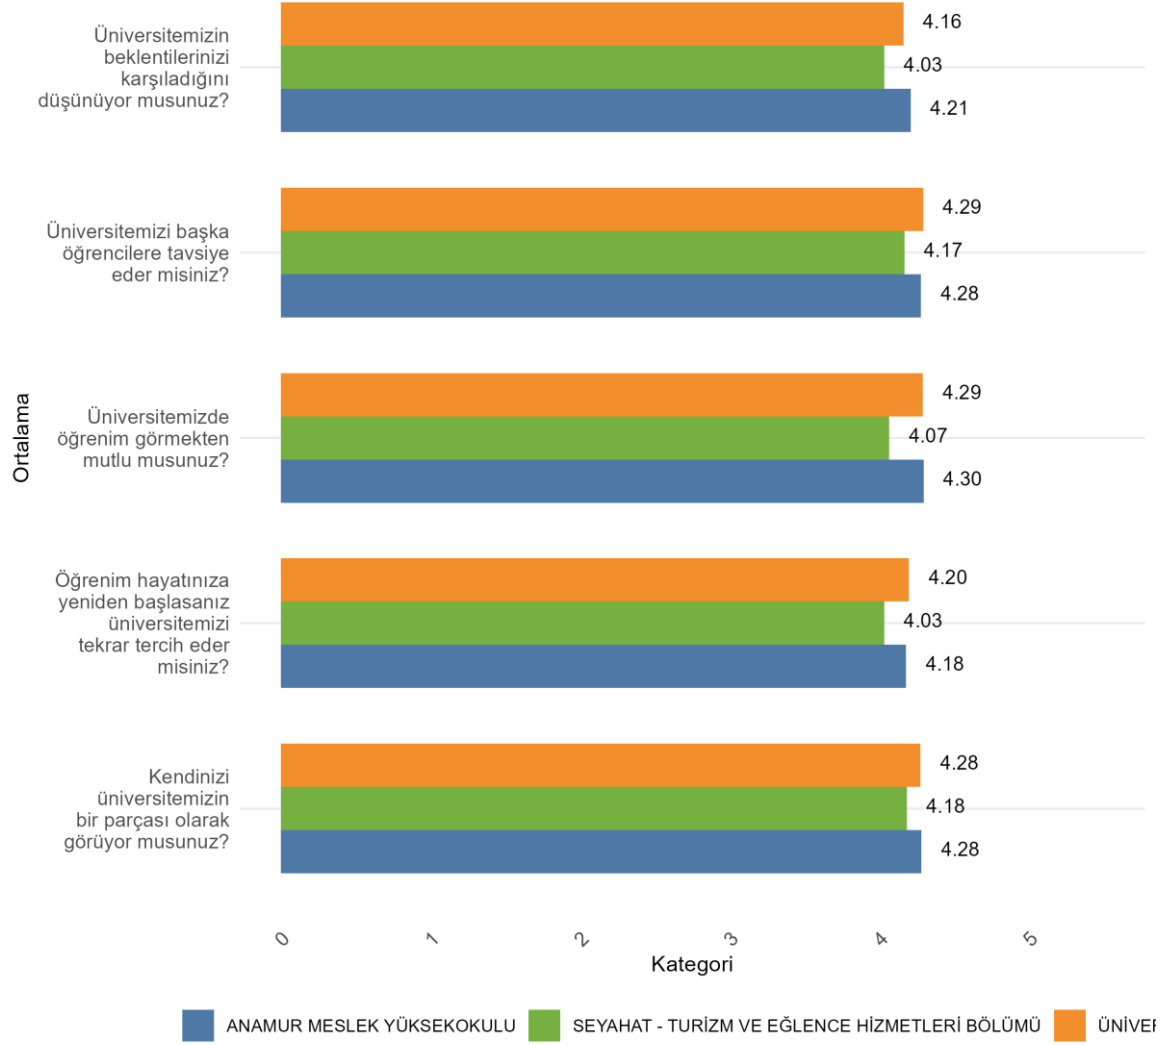

ANAMUR MESLEK YÜKSEKOKULU SEYAHAT - TURİZM VE EĞLENCE HİZMETLERİ BÖLÜMÜ Öğrencilerin Genel Memnuniyet Düzeyleri