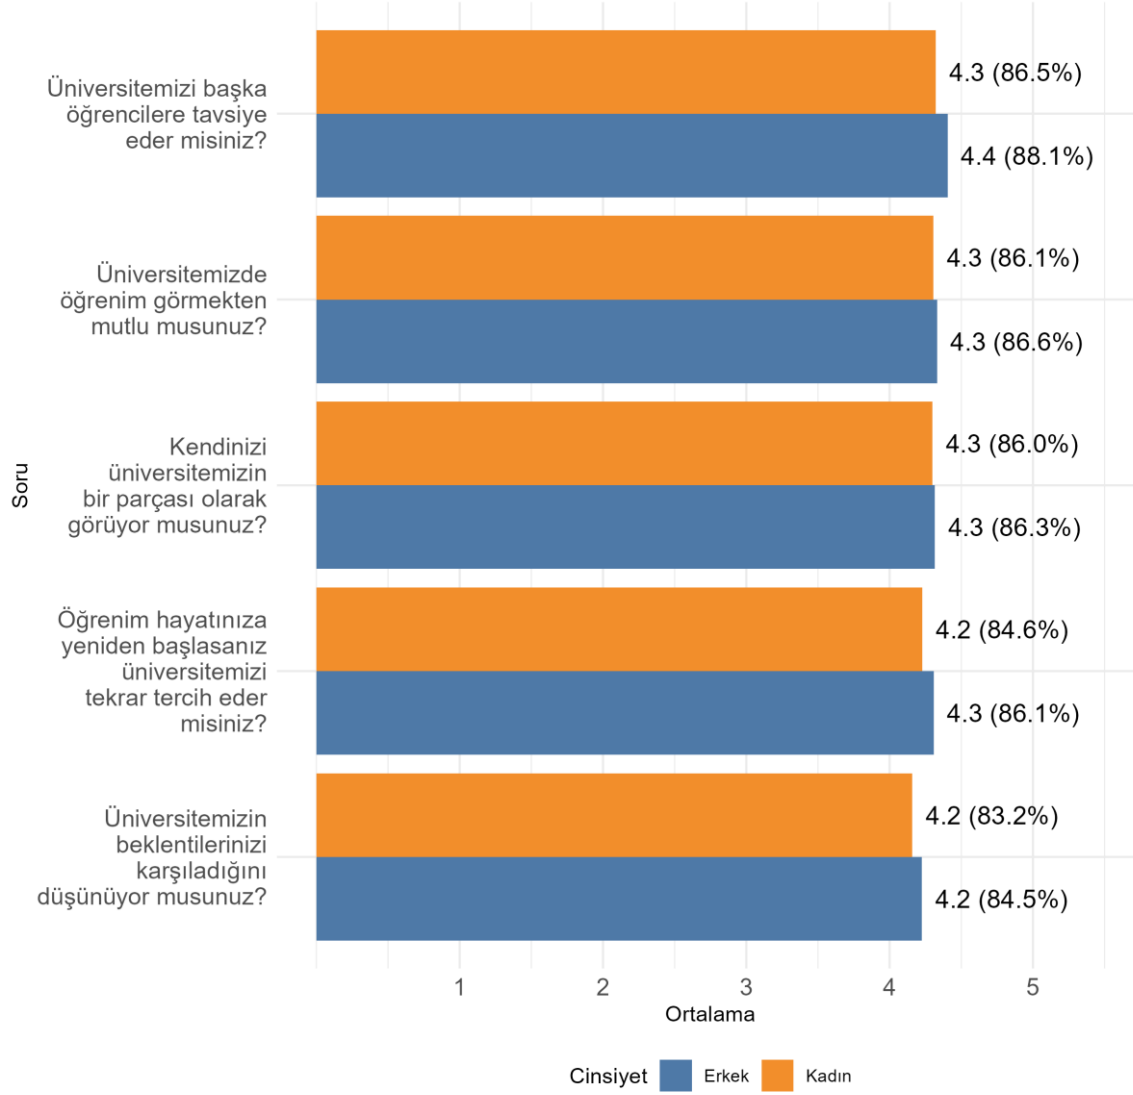

SAĞLIK HİZMETLERİ MESLEK YÜKSEKOKULU TIBBİ HİZMETLER VE TEKNİKLER BÖLÜMÜ
Cinsiyete Göre Öğrenci Genel Memnuniyet Düzeyleri