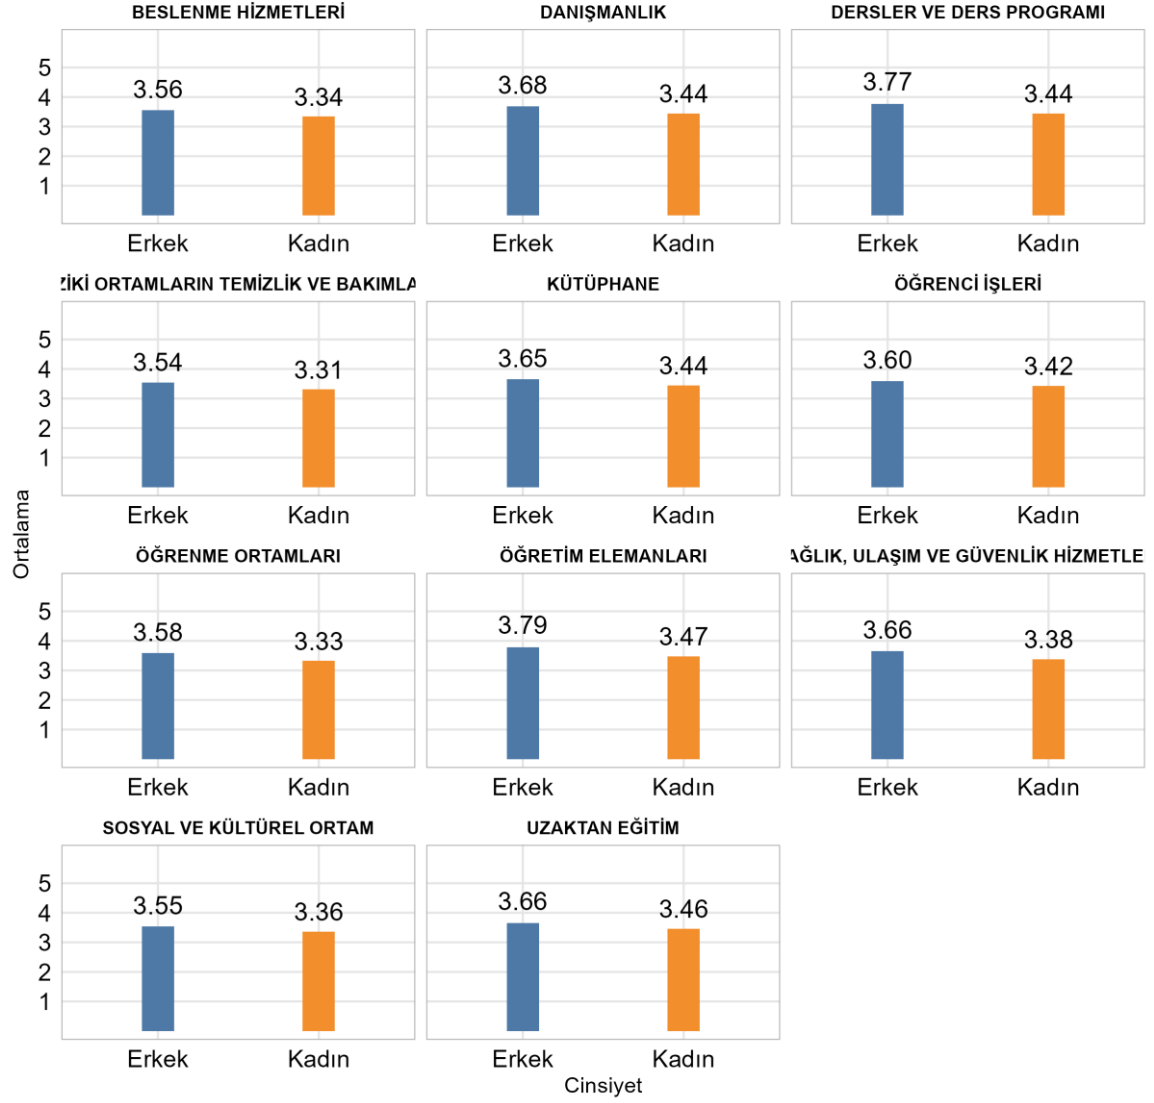

SOSYAL BİLİMLER MESLEK YÜKSEKOKULU MUHASEBE VE VERGİ BÖLÜMÜ Cinsiyete Göre Öğrenci Memnuniyet Düzeyleri