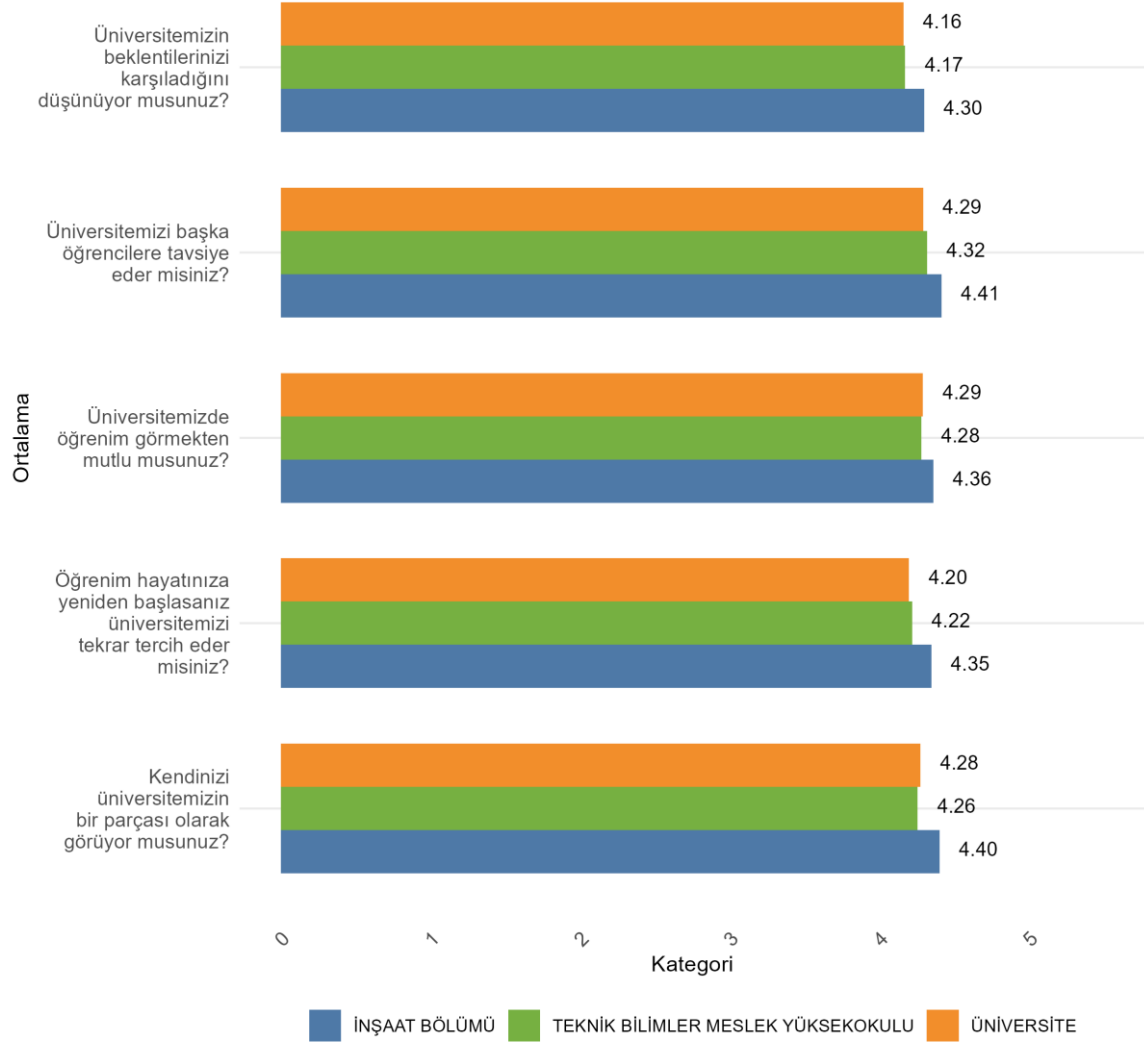

TEKNİK BİLİMLER MESLEK YÜKSEKOKULU İNŞAAT BÖLÜMÜ Öğrencilerin Genel Memnuniyet Düzeyleri