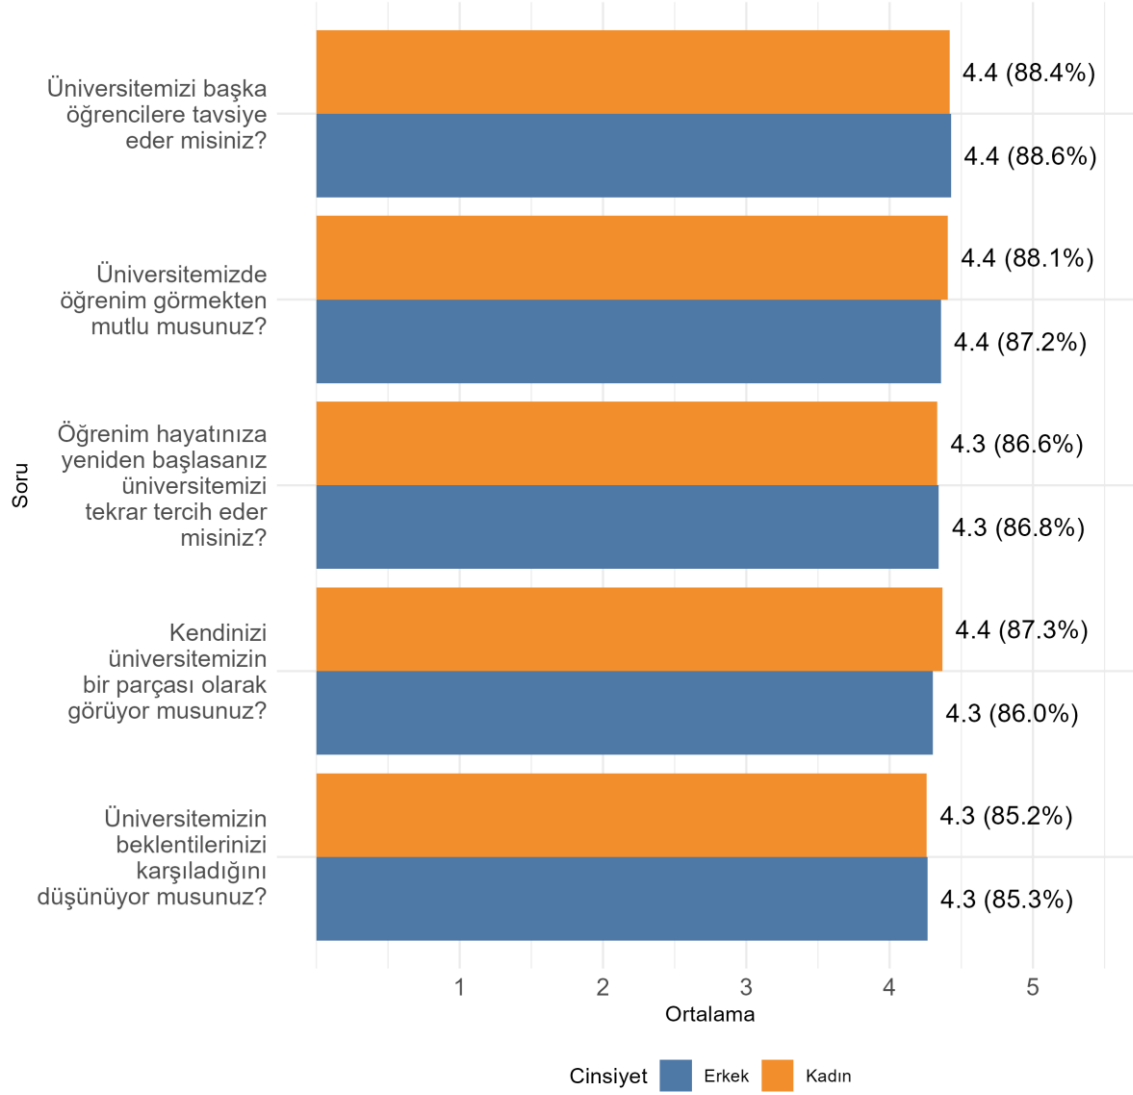

SOSYAL BİLİMLER MESLEK YÜKSEKOKULU YÖNETİM VE ORGANİZASYON BÖLÜMÜ
Cinsiyete Göre Öğrenci Genel Memnuniyet Düzeyleri