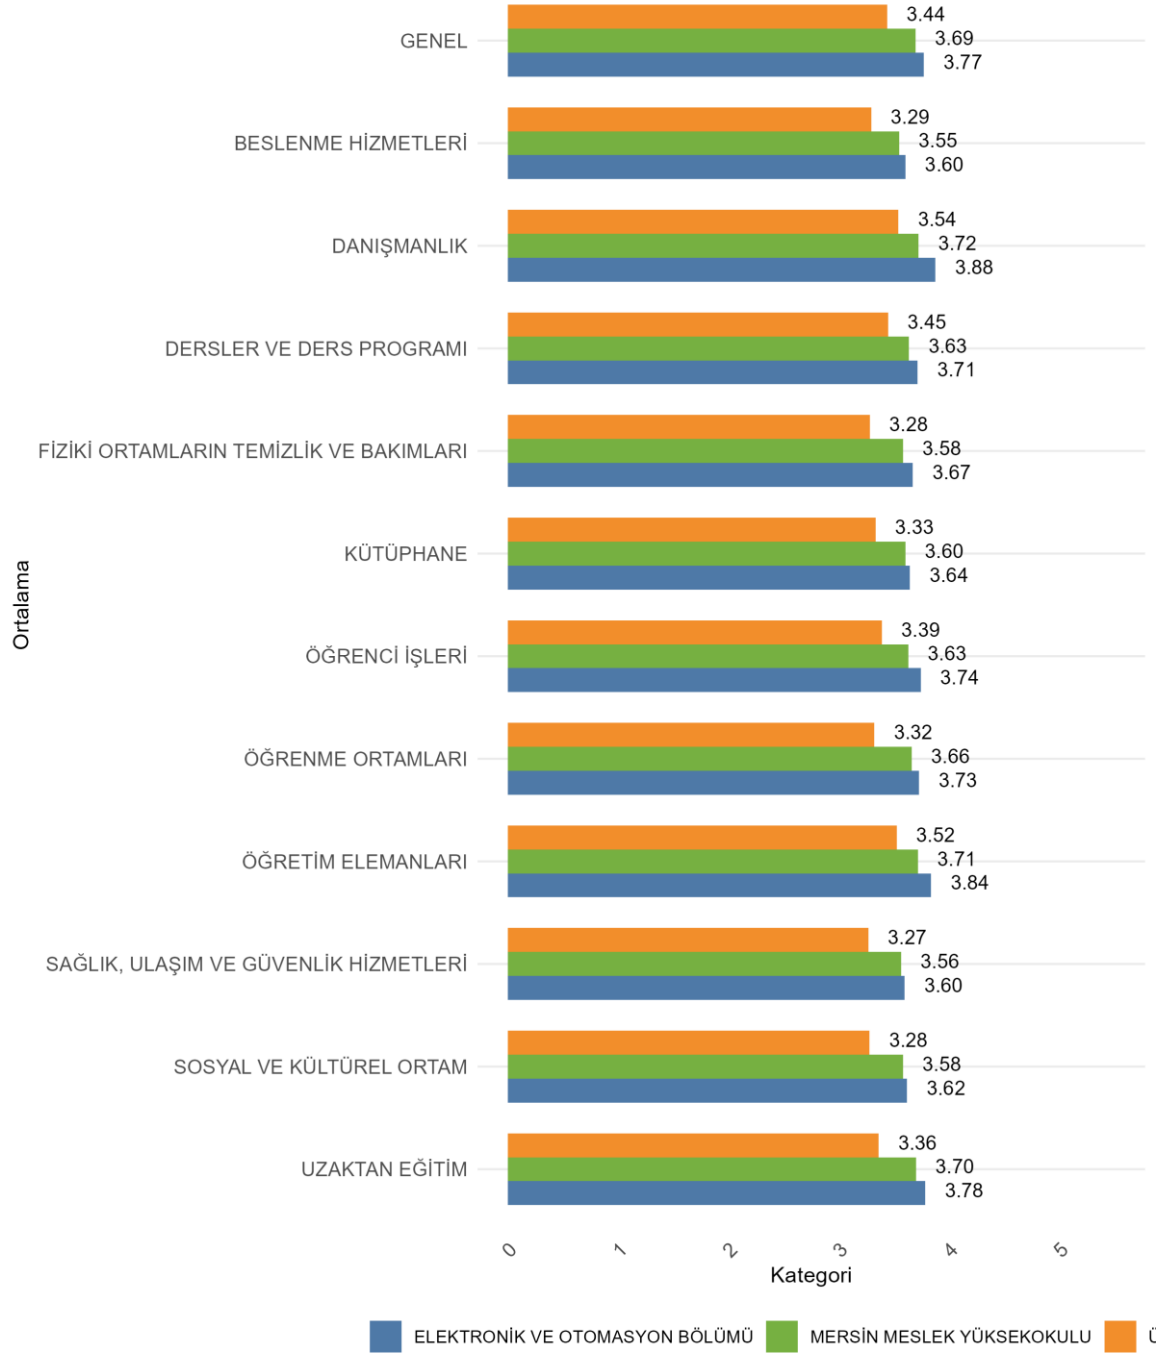

MERSİN MESLEK YÜKSEKOKULU ELEKTRONİK VE OTOMASYON BÖLÜMÜ Üniversite, Fakülte ve Bölüme Göre Öğrencilerin Memnuniyet Düzeyleri