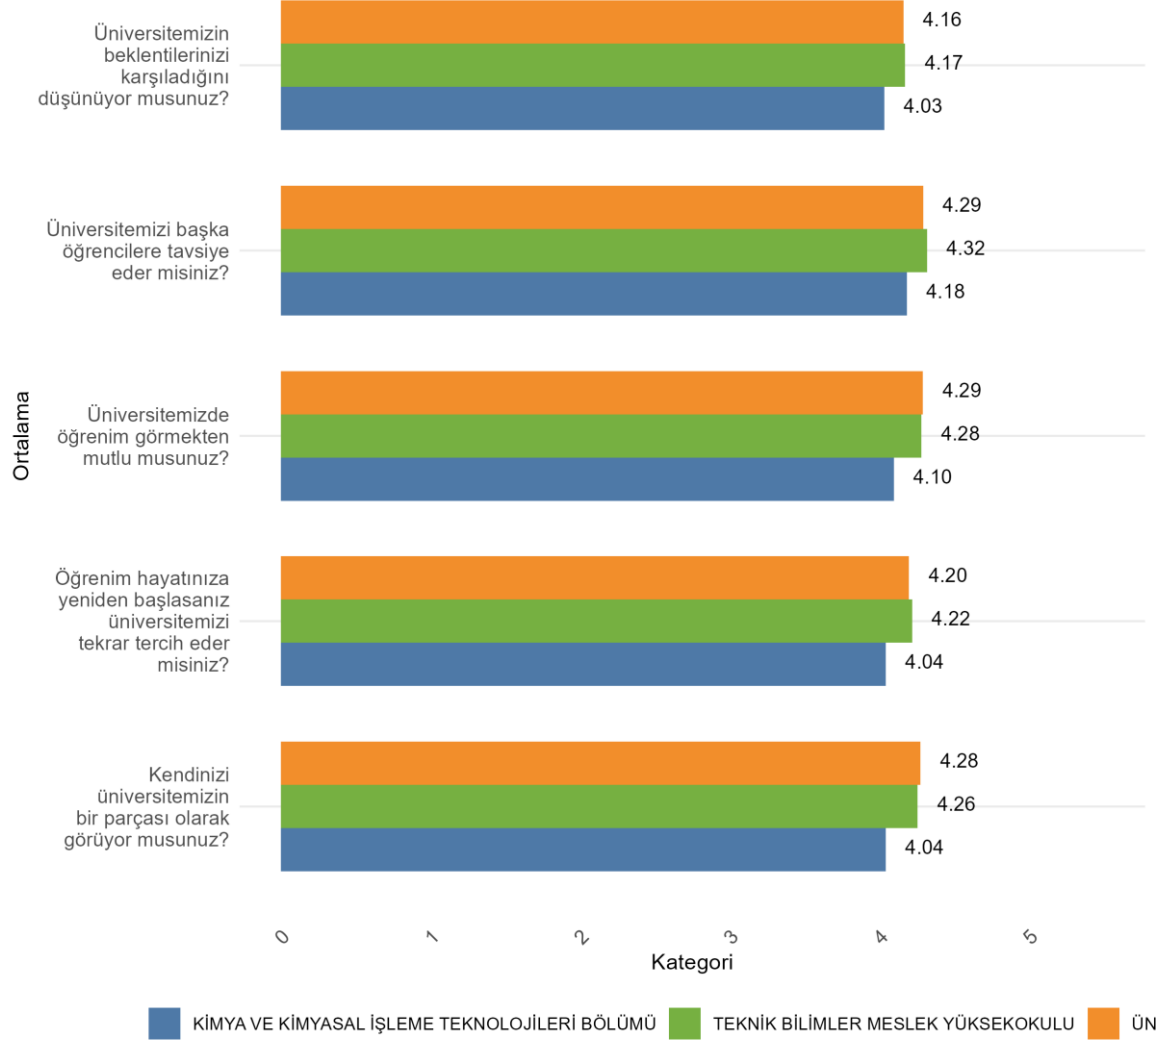

TEKNİK BİLİMLER MESLEK YÜKSEKOKULU KİMYA VE KİMYASAL İŞLEME TEKNOLOJİLERİ BÖLÜMÜ Öğrencilerin Genel Memnuniyet Düzeyleri