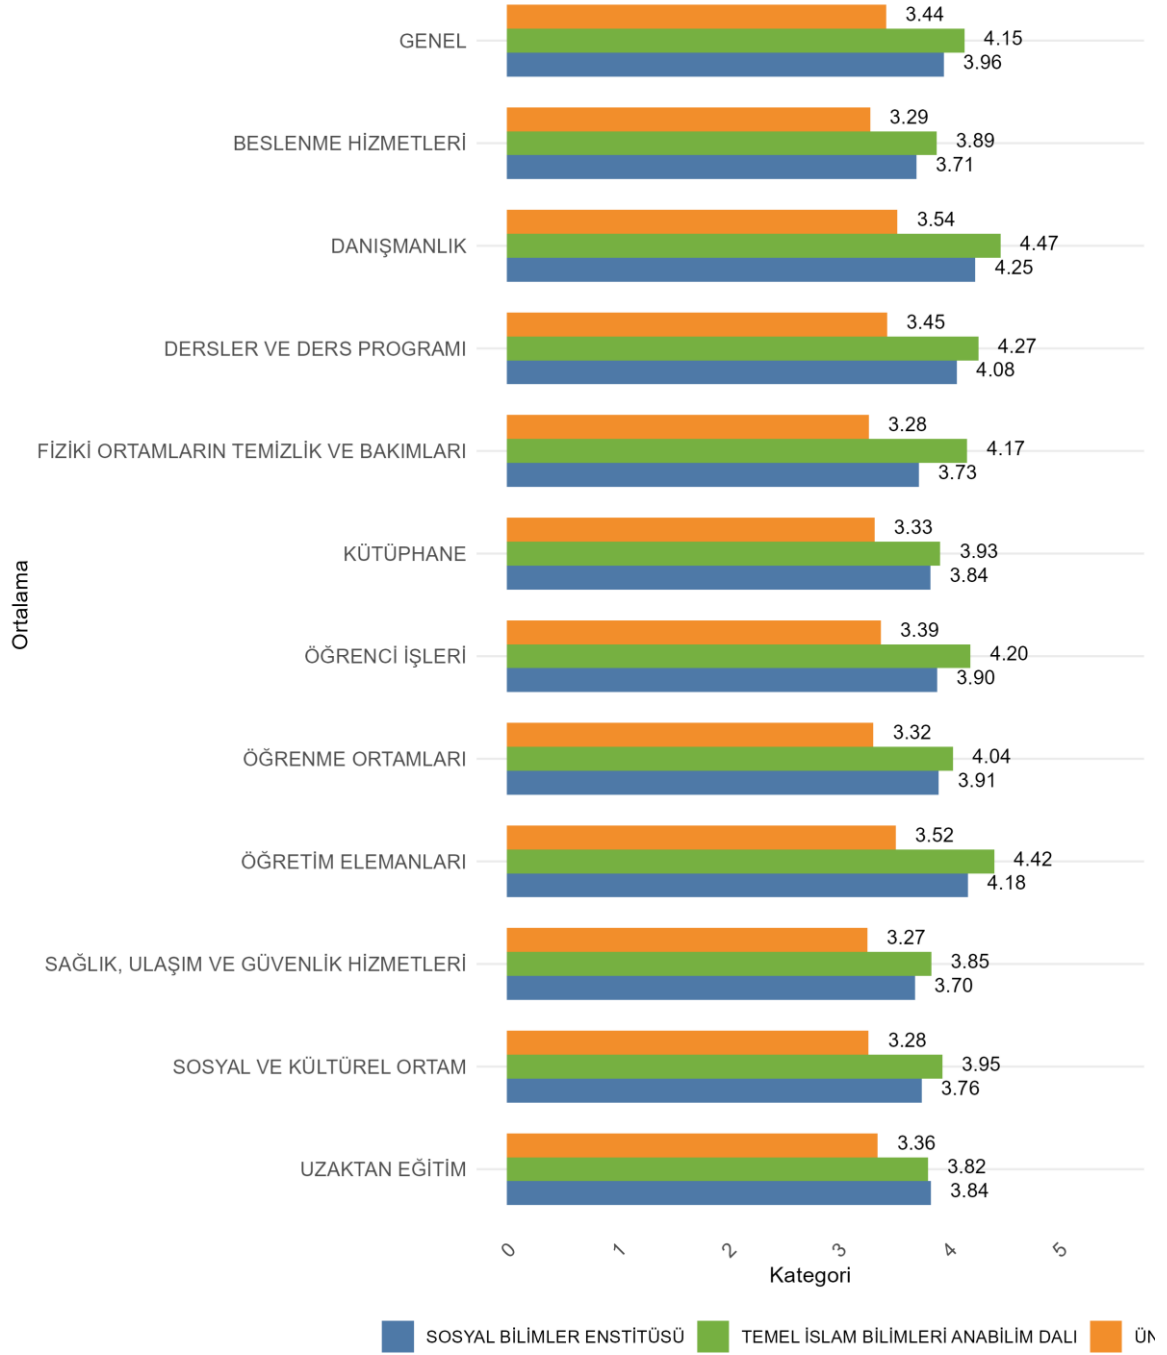

SOSYAL BİLİMLER ENSTİTÜSÜ TEMEL İSLAM BİLİMLERİ ANABİLİM DALI Üniversite, Fakülte ve Bölüme Göre Öğrencilerin Memnuniyet Düzeyleri