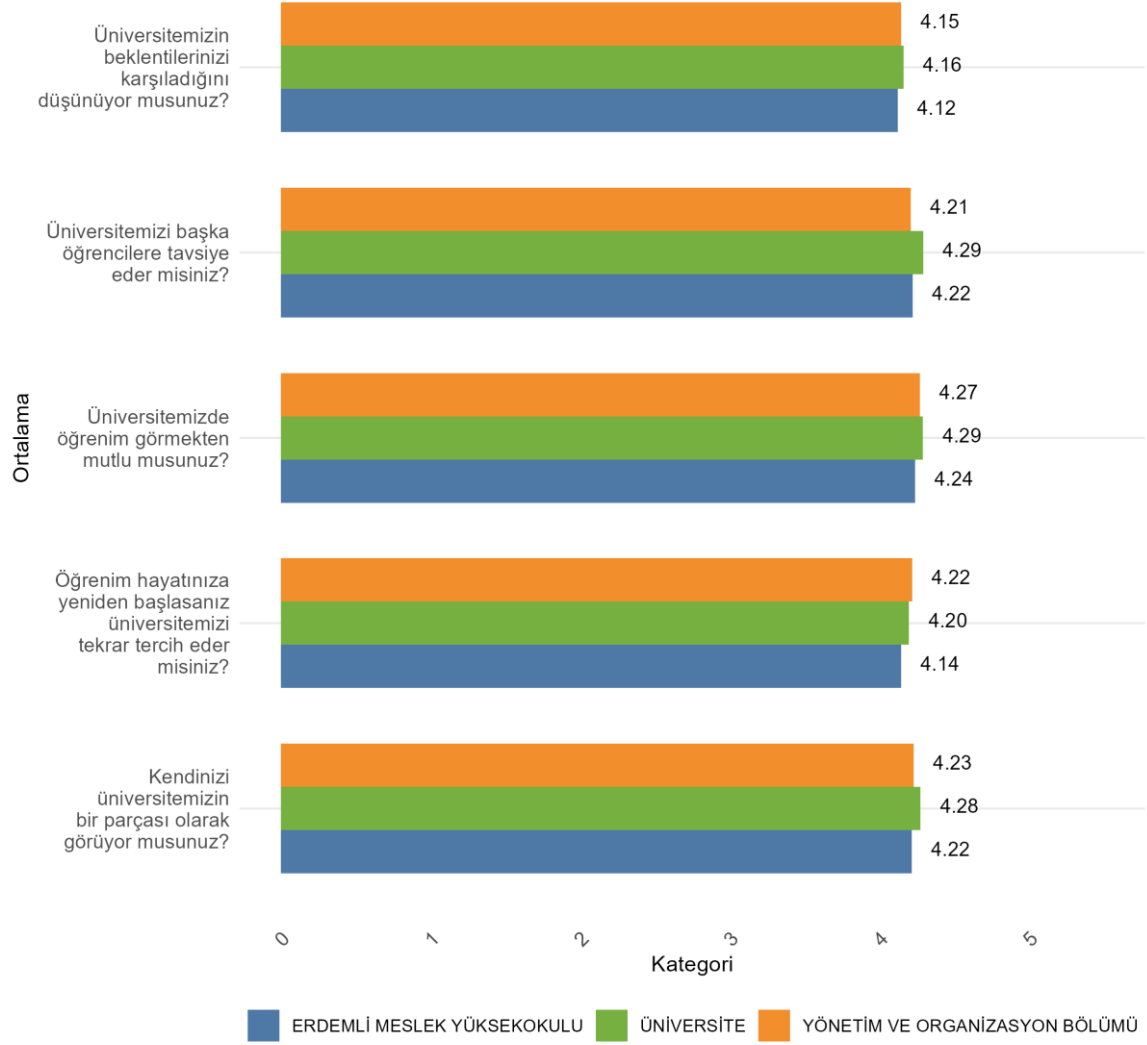

ERDEMLİ MESLEK YÜKSEKOKULU YÖNETİM VE ORGANİZASYON BÖLÜMÜ Öğrencilerin Genel Memnuniyet Düzeyleri