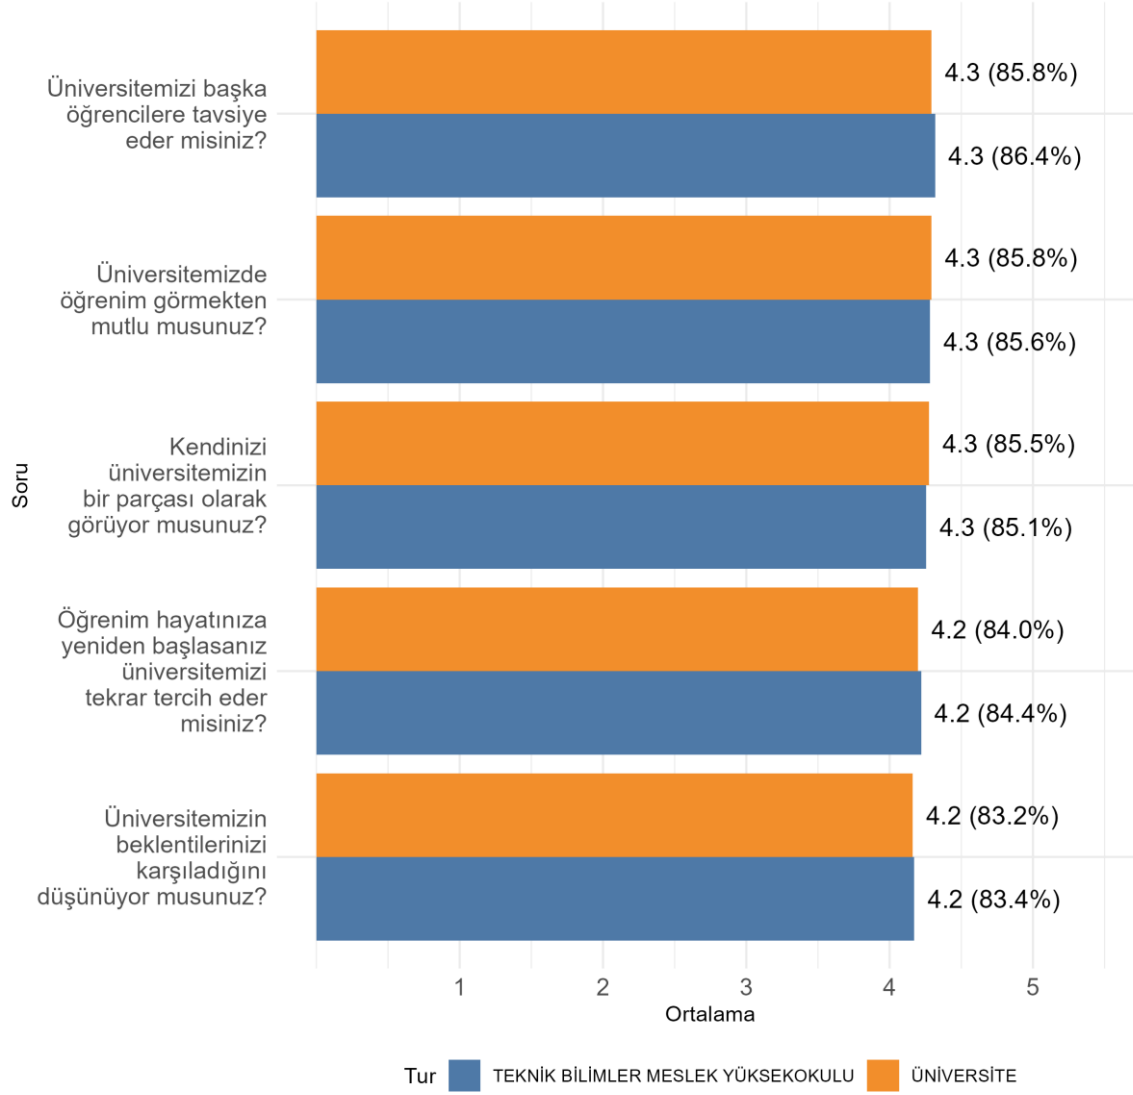

TEKNİK BİLİMLER MESLEK YÜKSEKOKULU Öğrencilerin Genel Memnuniyet Düzeyleri