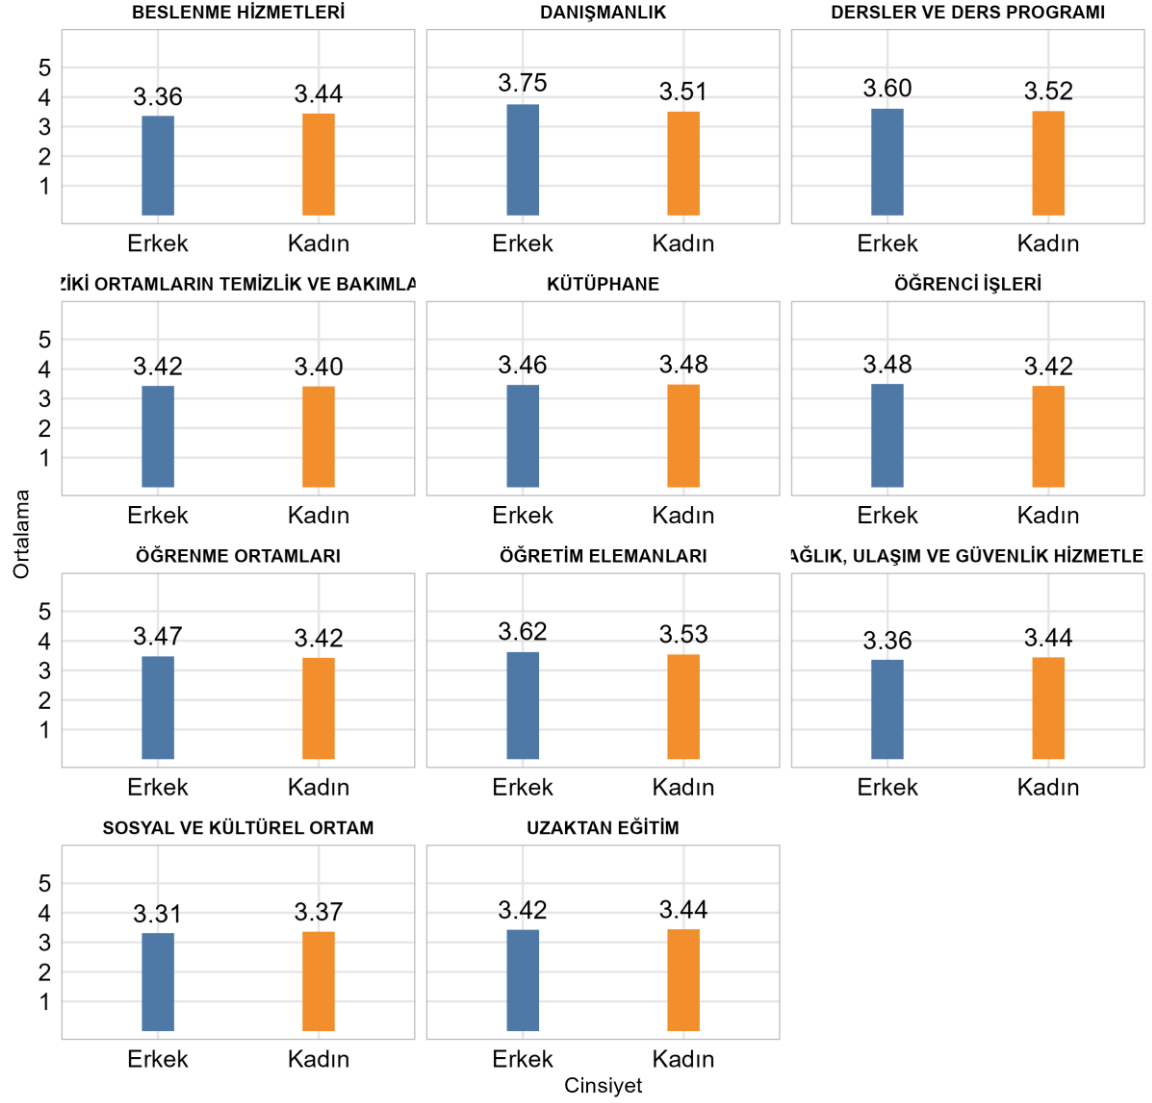

TEKNİK BİLİMLER MESLEK YÜKSEKOKULU VETERİNERLİK BÖLÜMÜ Cinsiyete Göre Öğrenci Memnuniyet Düzeyleri