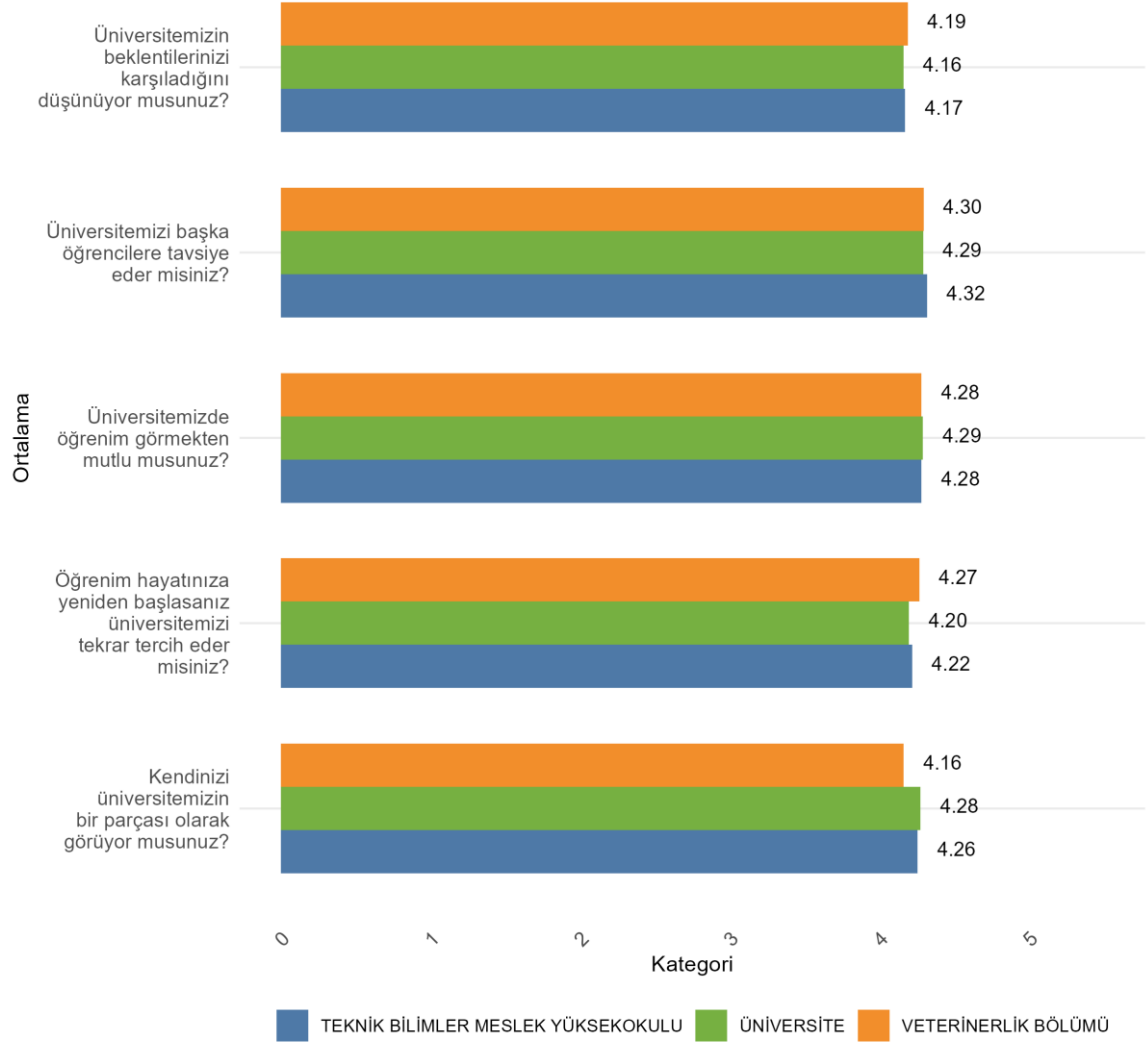

TEKNİK BİLİMLER MESLEK YÜKSEKOKULU VETERİNERLİK BÖLÜMÜ Öğrencilerin Genel Memnuniyet Düzeyleri