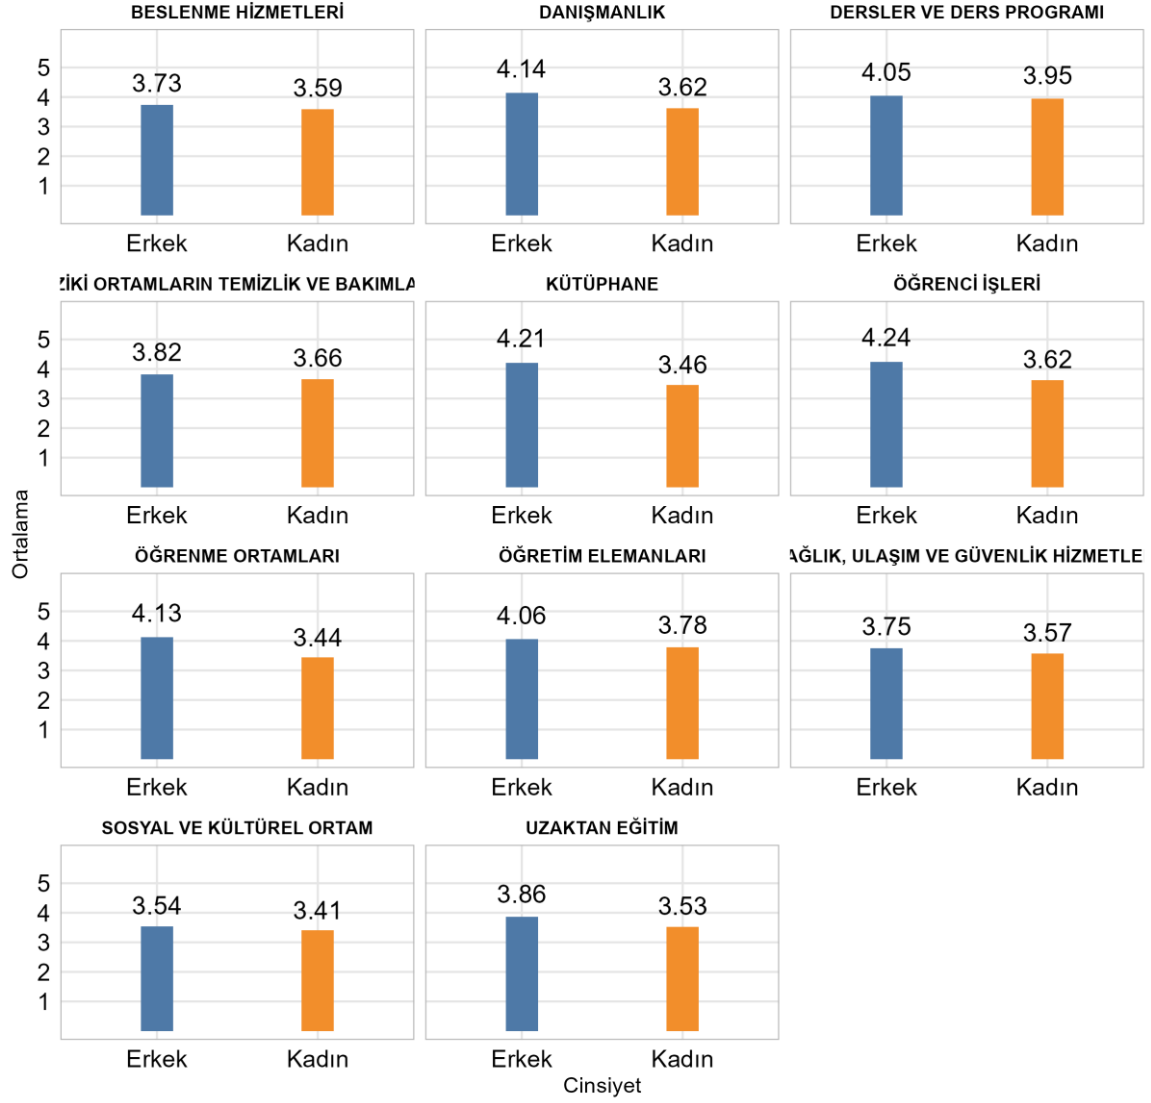

GÜLNAR MUSTAFA BAYSAN MESLEK YÜKSEKOKULU MUHASEBE VE VERGİ BÖLÜMÜ
Cinsiyete Göre Öğrenci Memnuniyet Düzeyleri