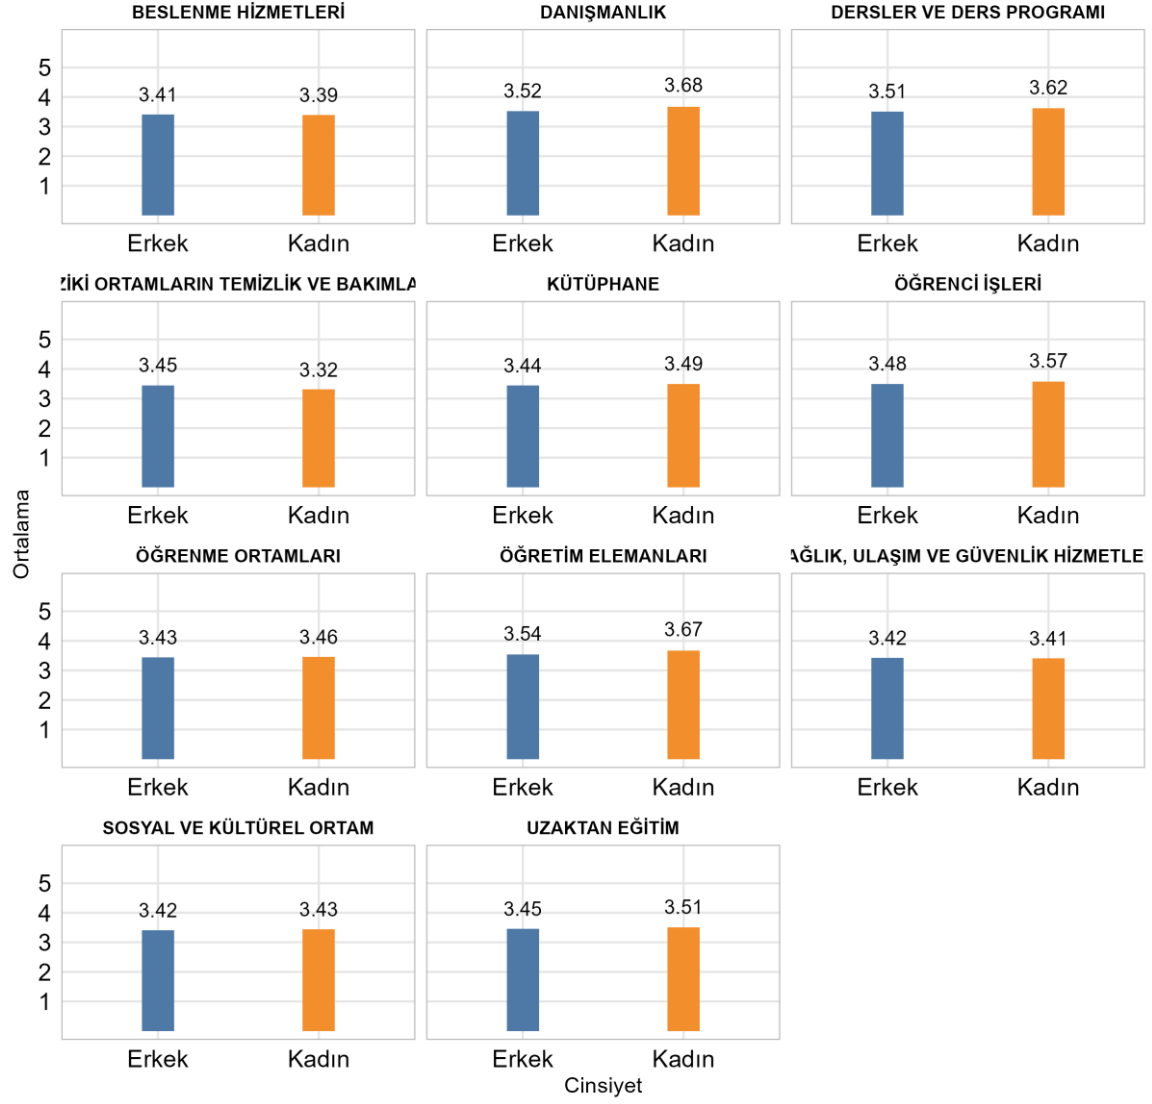

SOSYAL BİLİMLER MESLEK YÜKSEKOKULU Cinsiyete Göre Öğrenci Memnuniyet Düzeyleri