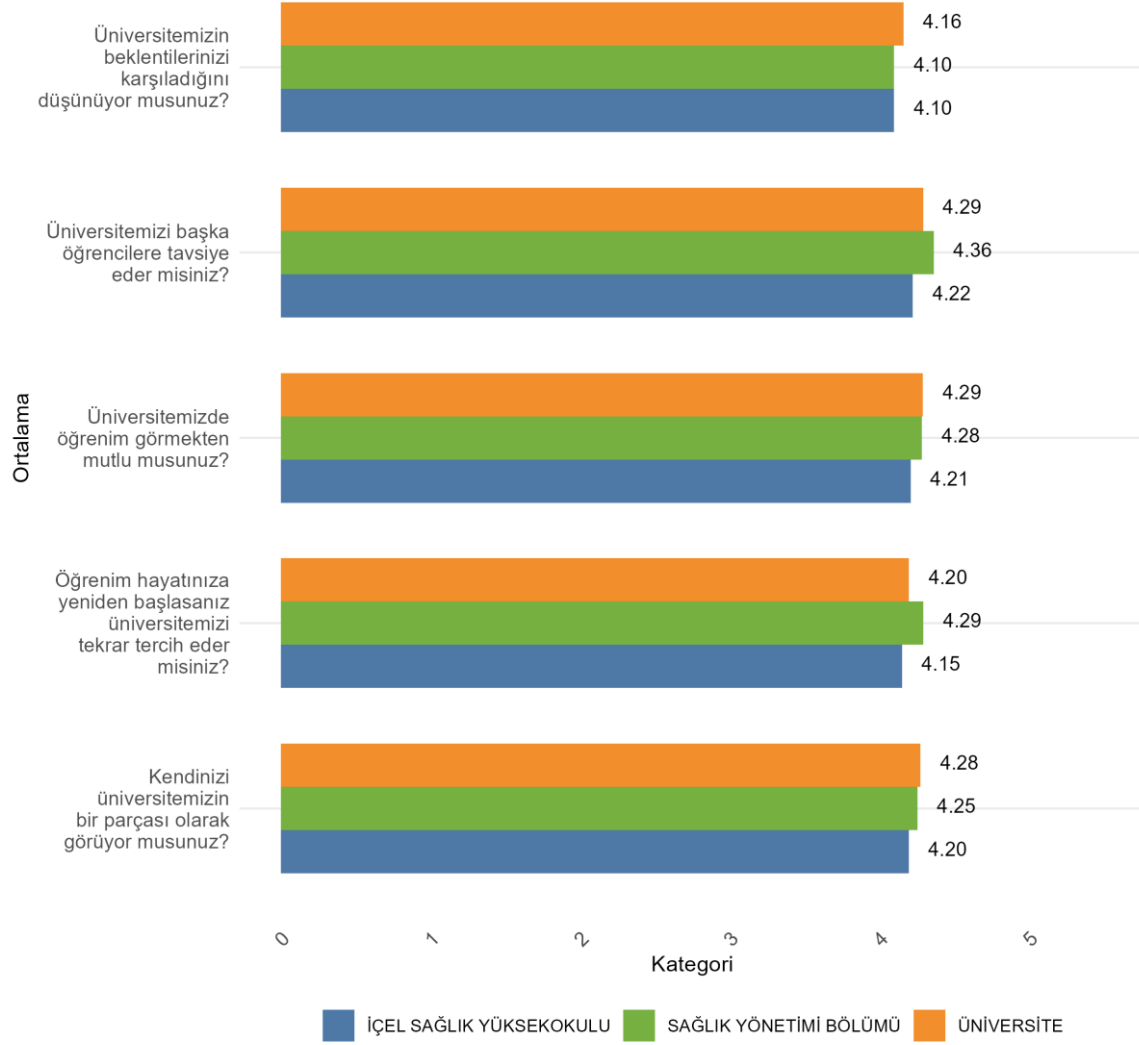

31.2. İÇEL SAĞLIK YÜKSEKOKULU SAĞLIK YÖNETİMİ BÖLÜMÜ

Üniversitede Ankete Katılan Öğrenci Sayısı: 24700

Fakültenizde Ankete Katılan Öğrenci Sayısı: 376

Bölümünüzde Ankete Katılan Öğrenci Sayısı: 102

Bölümünüzde Ankete Katılan Kadın Öğrenci Sayısı: 63

Bölümünüzde Ankete Katılan Erkek Öğrenci Sayısı: 39

İÇEL SAĞLIK YÜKSEKOKULU SAĞLIK YÖNETİMİ BÖLÜMÜ Üniversite, Fakülte ve Bölüme Göre Öğrencilerin Memnuniyet Düzeyleri

İÇEL SAĞLIK YÜKSEKOKULU SAĞLIK YÖNETİMİ BÖLÜMÜ Cinsiyete Göre Öğrenci Memnuniyet Düzeyleri

İÇEL SAĞLIK YÜKSEKOKULU SAĞLIK YÖNETİMİ BÖLÜMÜ Öğrencilerin Genel Memnuniyet Düzeyleri

İÇEL SAĞLIK YÜKSEKOKULU SAĞLIK YÖNETİMİ BÖLÜMÜ Cinsiyete Göre Öğrenci Genel Memnuniyet Düzeyleri

32. SİLİFKE UYGULAMALI TEKNOLOJİ VE İŞLETMECİLİK YÜKSEKOKULU