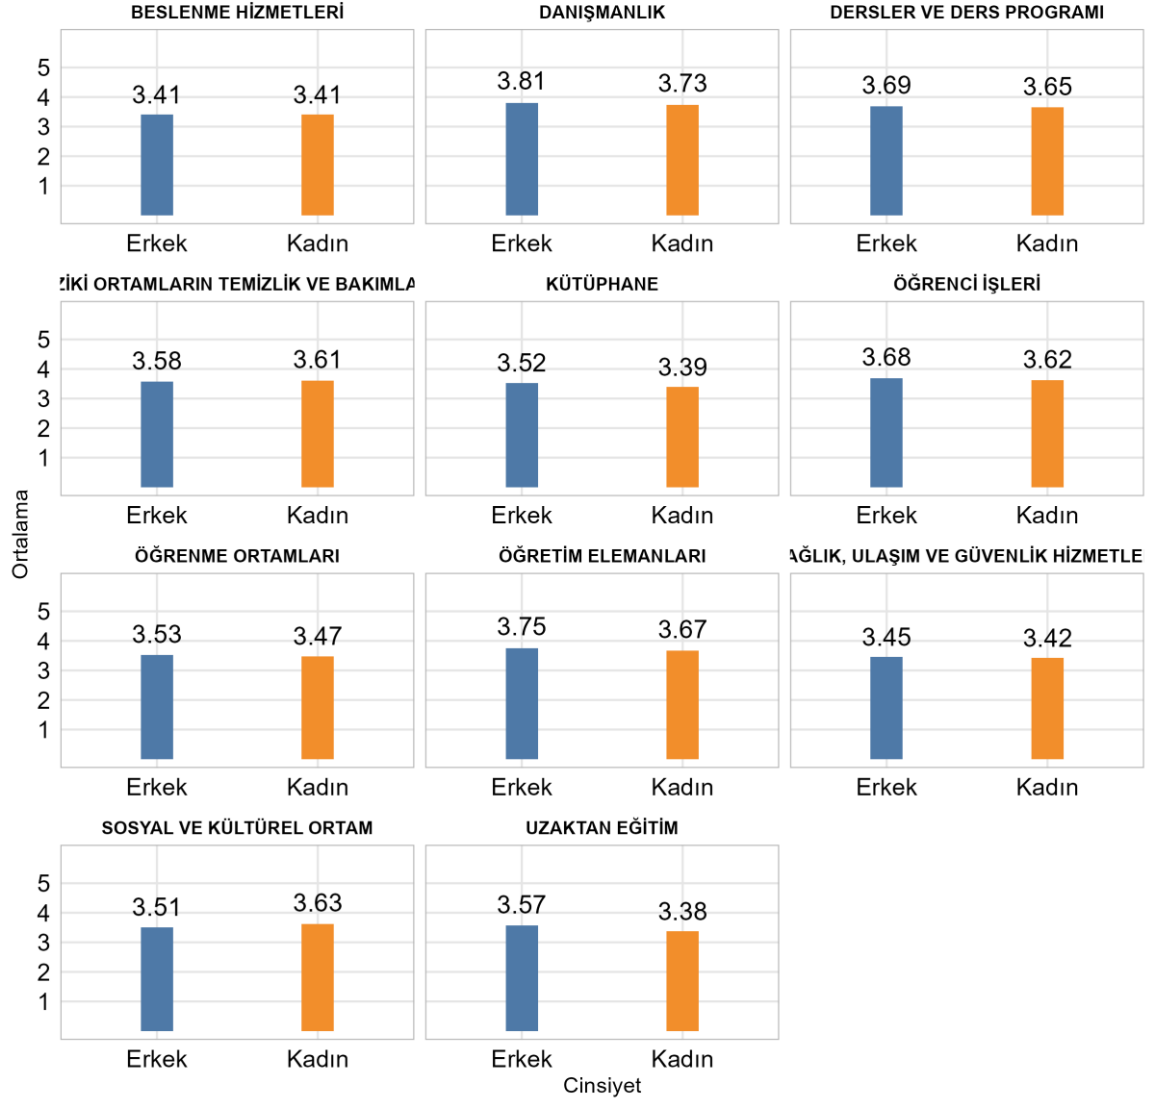

**DENİZCİLİK MESLEK YÜKSEKOKULU MOTORLU ARAÇLAR VE ULAŞTIRMA
TEKNOLOJİLERİ BÖLÜMÜ Cinsiyete Göre Öğrenci Memnuniyet Düzeyleri**