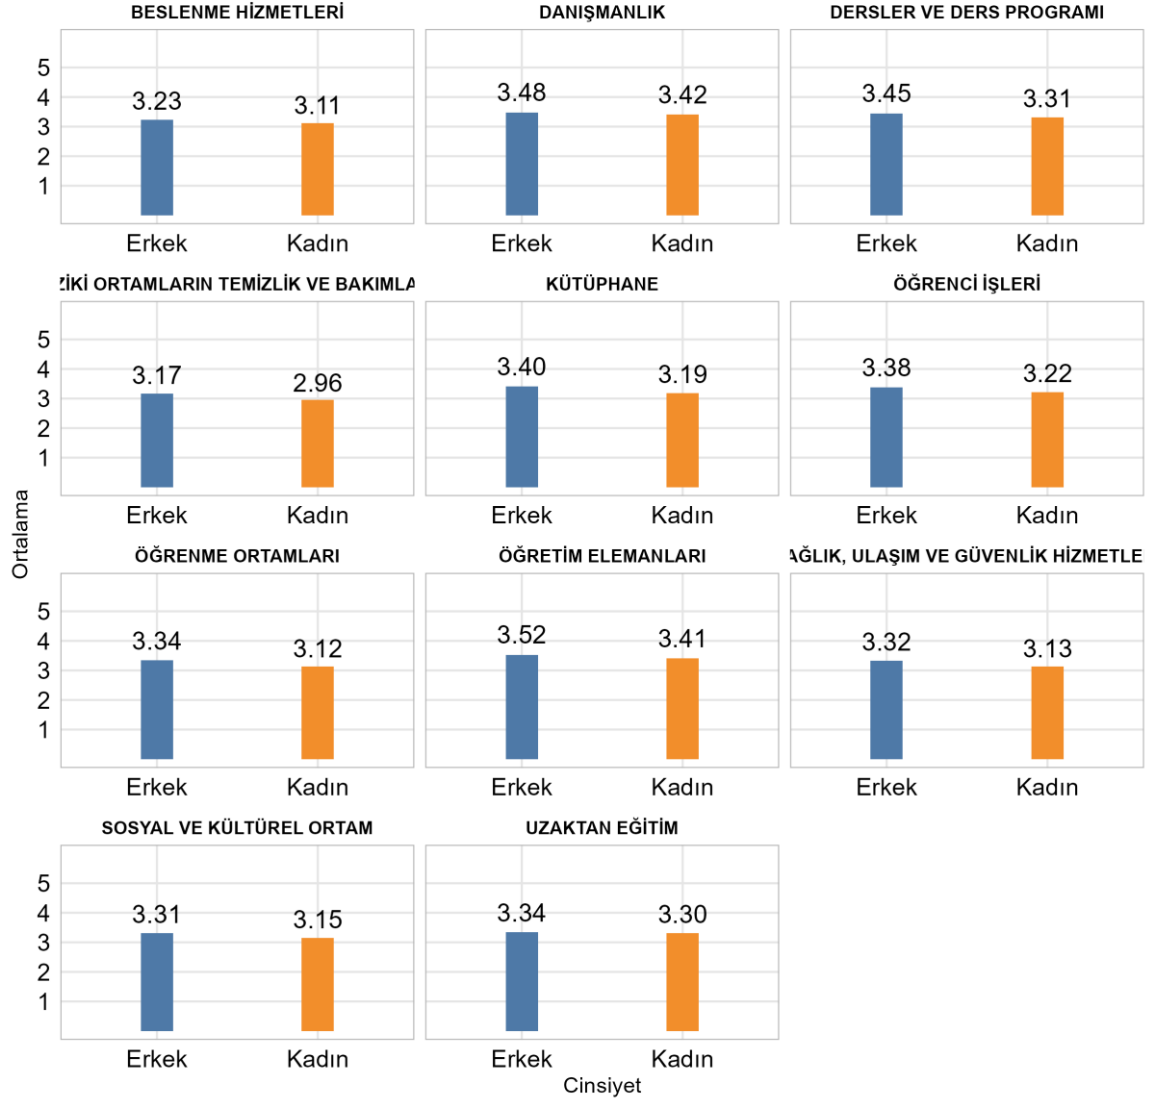

TEKNİK BİLİMLER MESLEK YÜKSEKOKULU ELEKTRONİK VE OTOMASYON BÖLÜMÜ Cinsiyete Göre Öğrenci Memnuniyet Düzeyleri