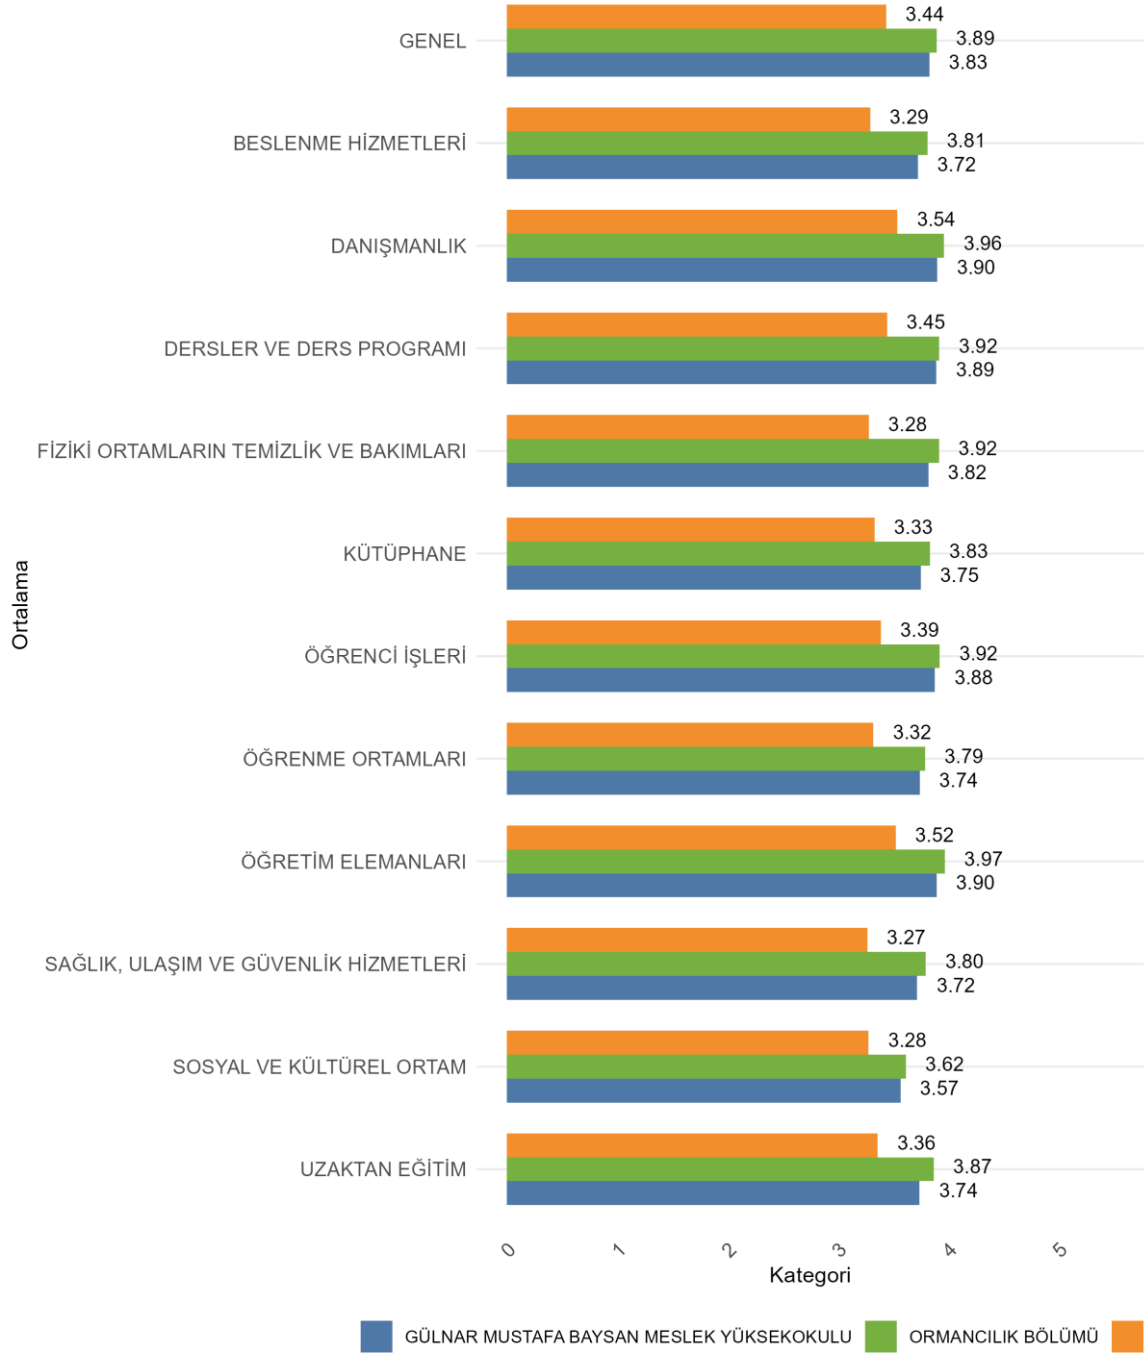

Fakültenizde Ankete Katılan Öğrenci Sayısı: 237

Bölümünüzde Ankete Katılan Öğrenci Sayısı: 114

Bölümünüzde Ankete Katılan Kadın Öğrenci Sayısı: 50

Bölümünüzde Ankete Katılan Erkek Öğrenci Sayısı: 64

GÜLNAR MUSTAFA BAYSAN MESLEK YÜKSEKOKULU ORMANCILIK BÖLÜMÜ Üniversite, Fakülte ve Bölüme Göre Öğrencilerin Memnuniyet Düzeyleri