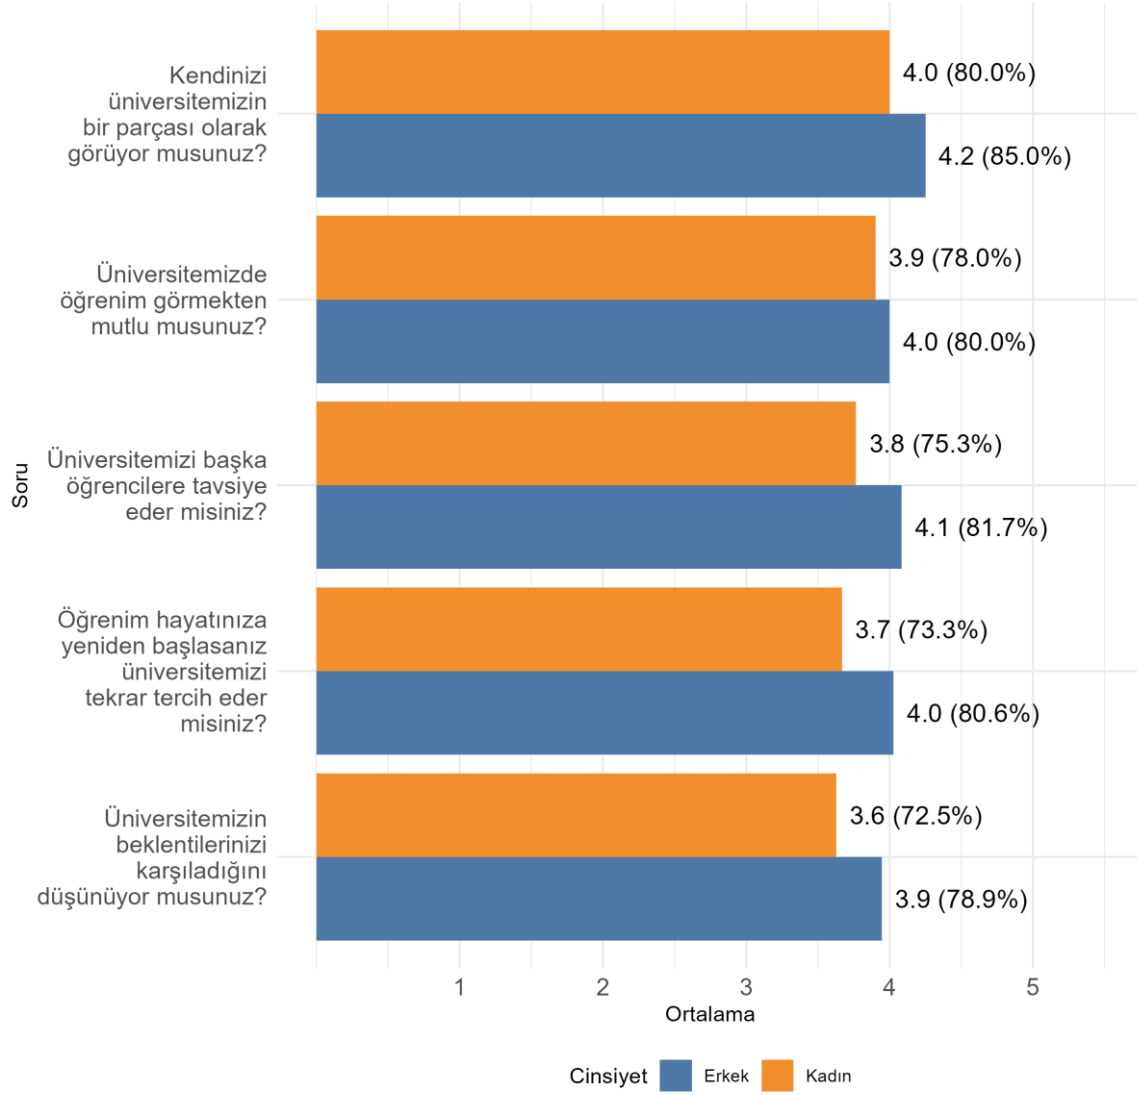

SİLİFKE UYGULAMALI TEKNOLOJİ VE İŞLETMECİLİK YÜKSEKOKULU İŞLETME BİLGİ YÖNETİMİ BÖLÜMÜ Cinsiyete Göre Öğrenci Genel Memnuniyet Düzeyleri