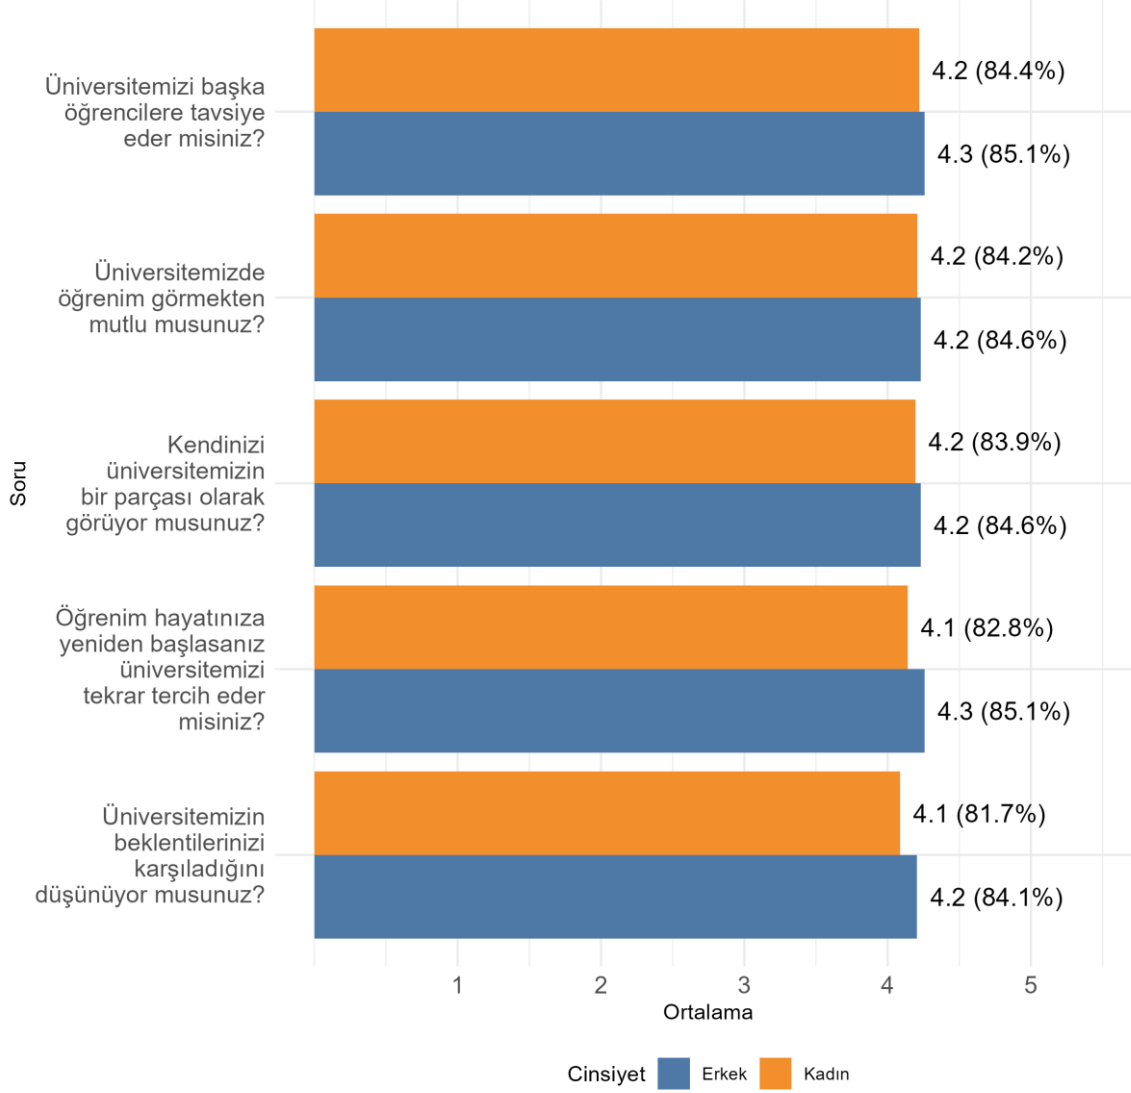

İÇEL SAĞLIK YÜKSEKOKULU Cinsiyete Göre Öğrenci Genel Memnuniyet Düzeyleri