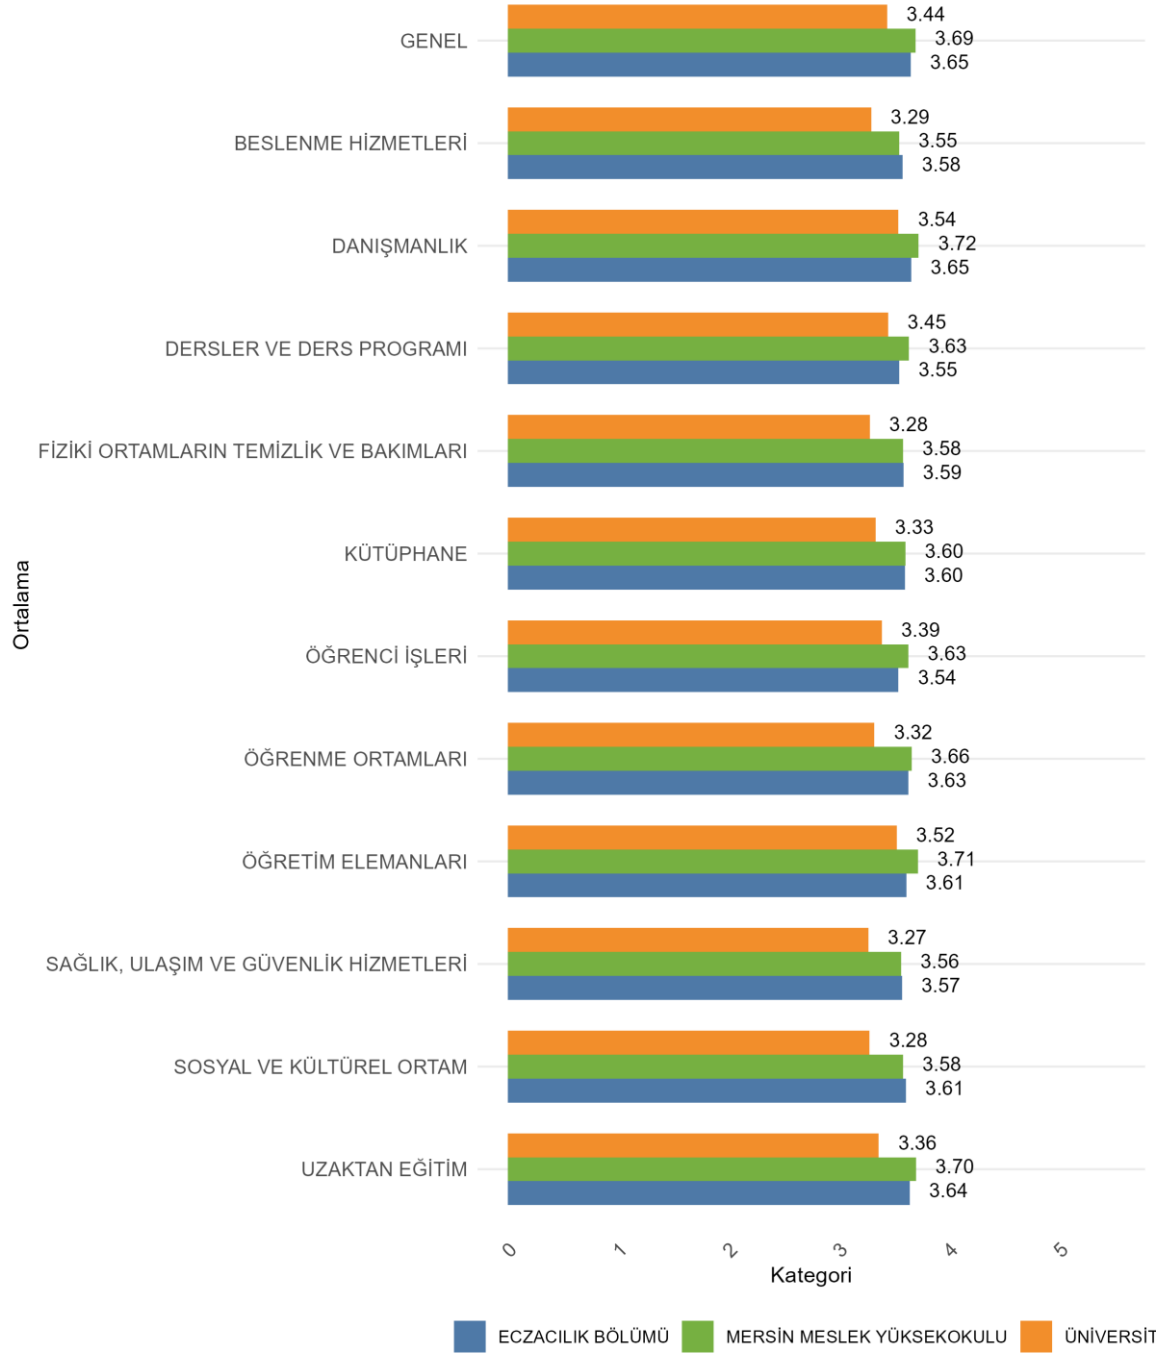

MERSİN MESLEK YÜKSEKOKULU ECZACILIK BÖLÜMÜ Üniversite, Fakülte ve Bölüme Göre Öğrencilerin Memnuniyet Düzeyleri